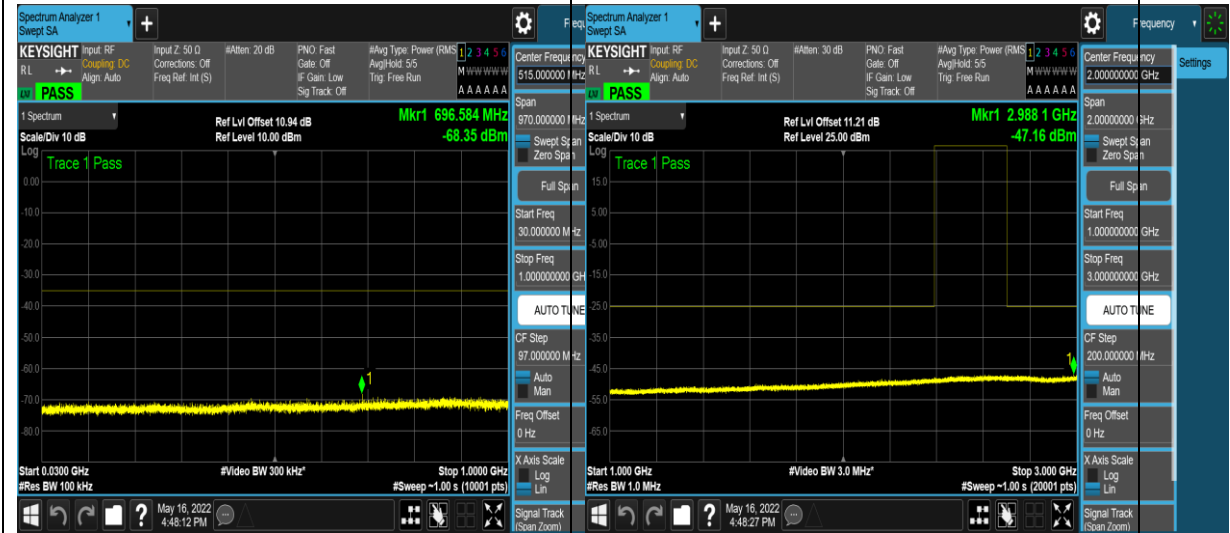

1-N41-PC3-30-90-H-16-CP-QPSK-Edge\_1R  
B\_Left-1@0-3000-18000--35.97--25-PASS

1-N41-PC3-30-90-H-16-CP-QPSK-Edge\_1R  
B\_Left-1@0-18000-26500--37.45--25-PASS

1-N41-PC3-30-100-L-4-DFT-QPSK-Edge\_1R  
B\_Left-1@0-30-1000--68.84--35-PASS

1-N41-PC3-30-100-L-4-DFT-QPSK-Edge\_1R  
B\_Left-1@0-1000-3000--47.17--25-PASS

1-N41-PC3-30-100-L-4-DFT-QPSK-Edge\_1R  
B\_Left-1@0-3000-18000--35.99--25-PASS

1-N41-PC3-30-100-L-4-DFT-QPSK-Edge\_1R  
B\_Left-1@0-18000-26500--37.46--25-PASS