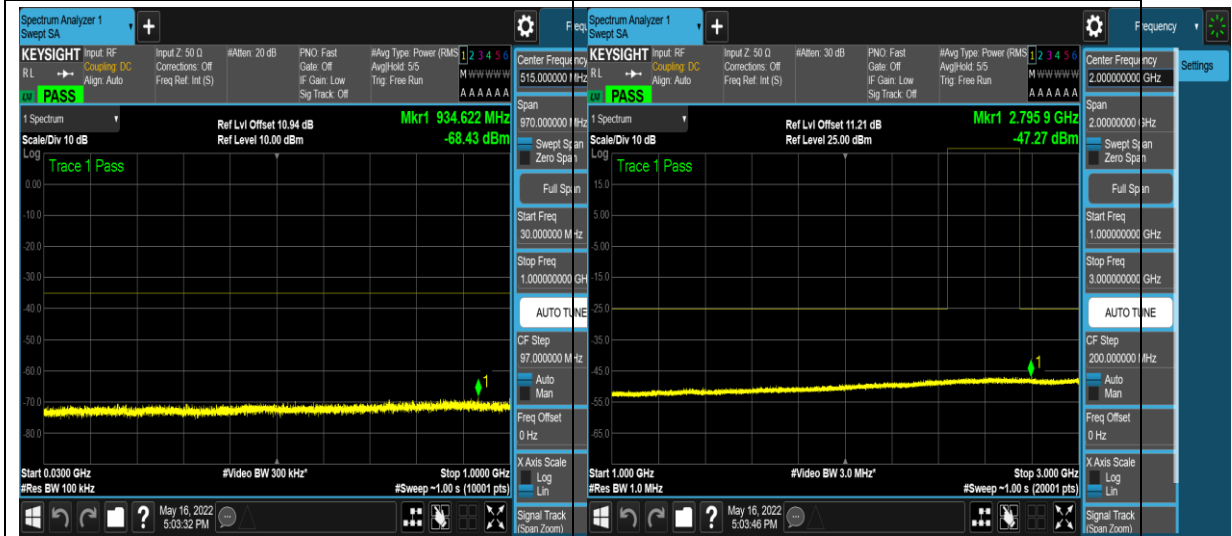

1-N41-PC3-30-100-M-4-DFT-QPSK-Edge_1
RB_Left-1@0-3000-18000--36.02--25-PASS

1-N41-PC3-30-100-M-4-DFT-QPSK-Edge_1
RB_Left-1@0-18000-26500--37.46--25-PASS