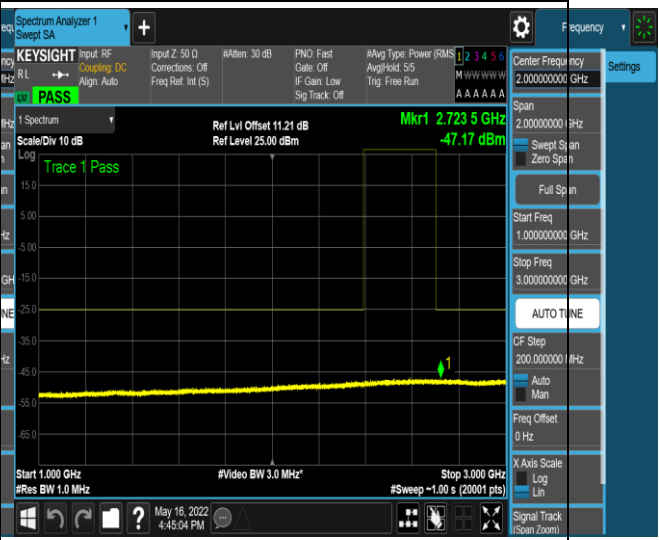

1-N41-PC3-30-90-H-16-CP-QPSK-Edge\_1R  
B\_Left-1@0-3000-18000--35.97--25-PASS

1-N41-PC3-30-90-H-16-CP-QPSK-Edge\_1R  
B\_Left-1@0-18000-26500--37.45--25-PASS

1-N41-PC3-30-100-L-4-DFT-QPSK-Edge\_1R  
B\_Left-1@0-30-1000--68.84--35-PASS

1-N41-PC3-30-100-L-4-DFT-QPSK-Edge\_1R  
B\_Left-1@0-1000-3000--47.17--25-PASS

1-N41-PC3-30-100-L-4-DFT-QPSK-Edge\_1R  
B\_Left-1@0-3000-18000--35.99--25-PASS

1-N41-PC3-30-100-L-4-DFT-QPSK-Edge\_1R  
B\_Left-1@0-18000-26500--37.46--25-PASS