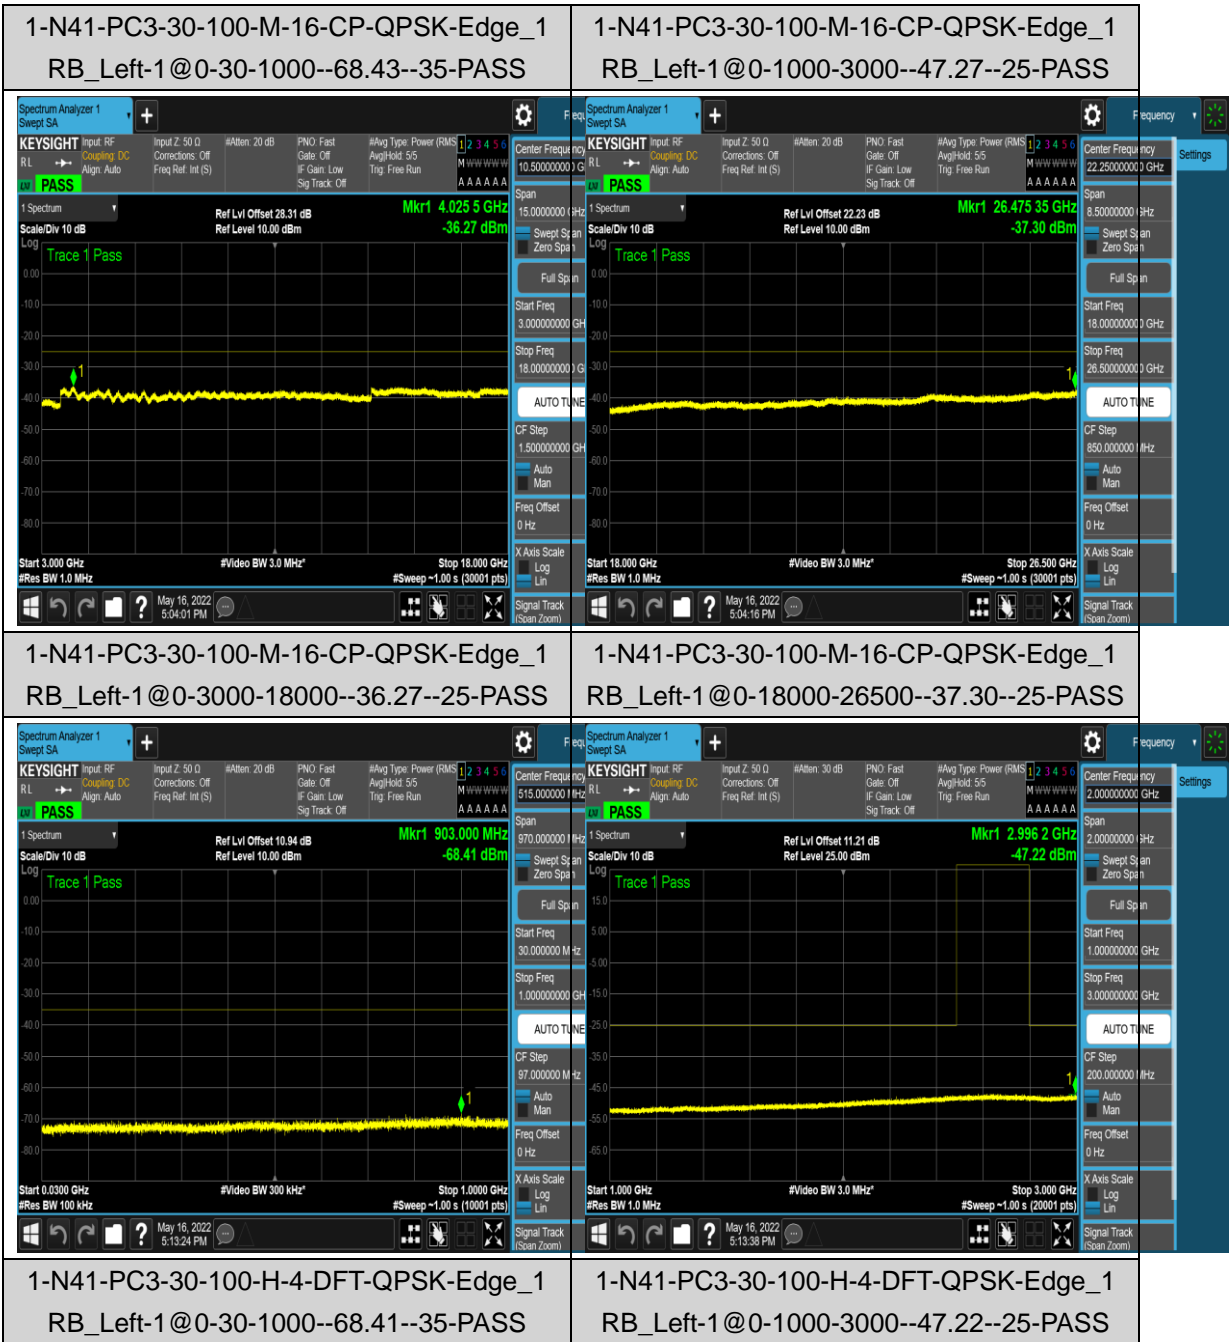

1-N41-PC3-30-100-L-16-CP-QPSK-Edge\_1R  
B\_Left-1@0-18000-26500--37.45--25-PASS

1-N41-PC3-30-100-M-4-DFT-QPSK-Edge\_1  
RB\_Left-1@0-30-1000--68.96--35-PASS

1-N41-PC3-30-100-M-4-DFT-QPSK-Edge\_1  
RB\_Left-1@0-1000-3000--47.21--25-PASS

1-N41-PC3-30-100-M-4-DFT-QPSK-Edge\_1  
RB\_Left-1@0-3000-18000--36.02--25-PASS

1-N41-PC3-30-100-M-4-DFT-QPSK-Edge\_1  
RB\_Left-1@0-18000-26500--37.46--25-PASS

1-N41-PC3-30-100-H-4-DFT-QPSK-Edge\_1  
RB\_Left-1@0-3000-18000--36.12--25-PASS