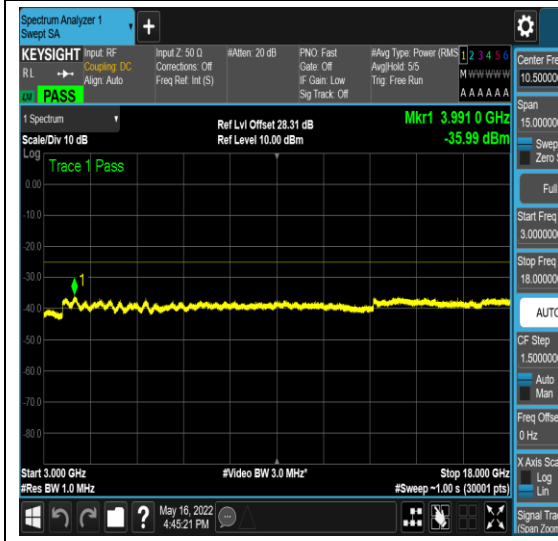

1-N41-PC3-30-90-H-16-CP-QPSK-Edge\_1R  
B\_Left-1@0-3000-18000--35.97--25-PASS

1-N41-PC3-30-90-H-16-CP-QPSK-Edge\_1R  
B\_Left-1@0-18000-26500--37.45--25-PASS

1-N41-PC3-30-100-L-4-DFT-QPSK-Edge\_1R  
B\_Left-1@0-30-1000--68.84--35-PASS

1-N41-PC3-30-100-L-4-DFT-QPSK-Edge\_1R  
B\_Left-1@0-1000-3000--47.17--25-PASS

1-N41-PC3-30-100-L-4-DFT-QPSK-Edge\_1R  
B\_Left-1@0-3000-18000--35.99--25-PASS

1-N41-PC3-30-100-L-4-DFT-QPSK-Edge\_1R  
B\_Left-1@0-18000-26500--37.46--25-PASS