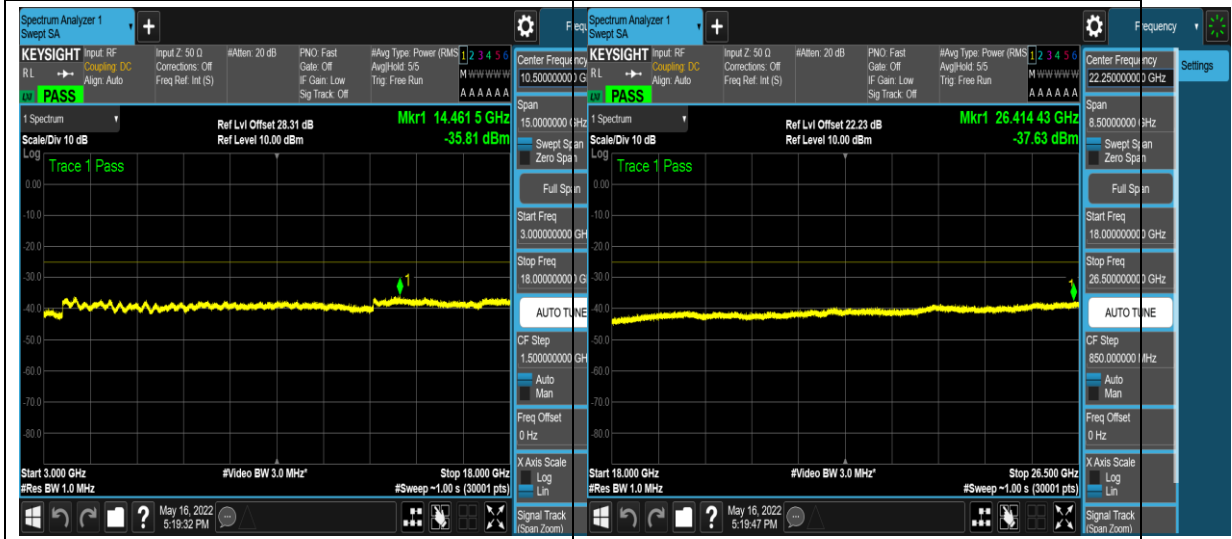

1-N41-PC3-30-100-H-16-CP-QPSK-Edge_1
RB_Left-1@0-30-1000--68.62--35-PASS

1-N41-PC3-30-100-H-16-CP-QPSK-Edge_1
RB_Left-1@0-1000-3000--47.08--25-PASS