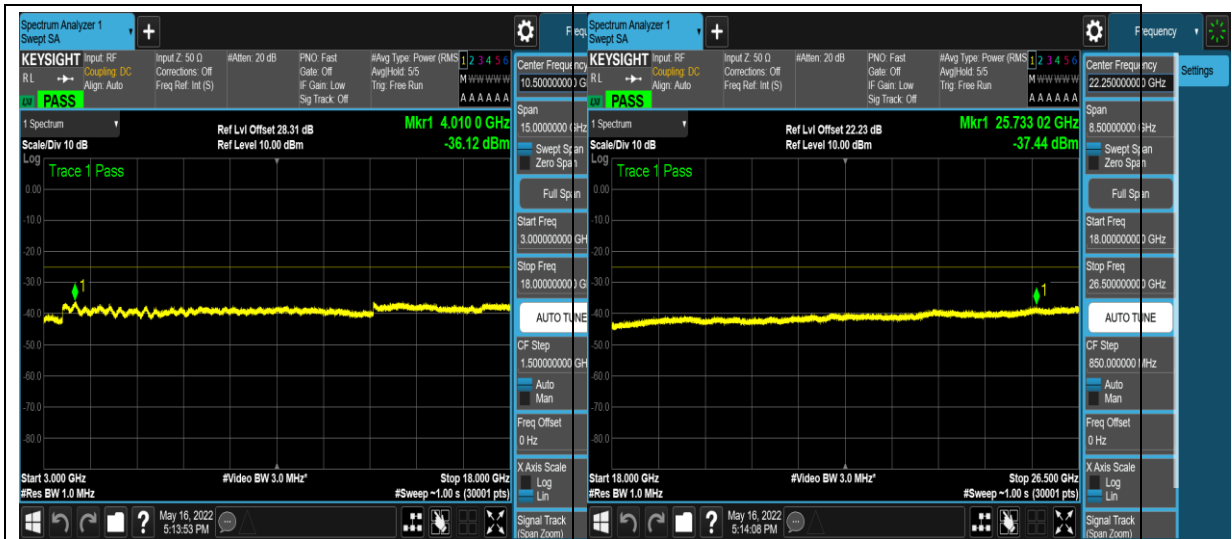

1-N41-PC3-30-100-L-16-CP-QPSK-Edge\_1R  
B\_Left-1@0-18000-26500--37.45--25-PASS

1-N41-PC3-30-100-M-4-DFT-QPSK-Edge\_1  
RB\_Left-1@0-30-1000--68.96--35-PASS

1-N41-PC3-30-100-M-4-DFT-QPSK-Edge\_1  
RB\_Left-1@0-1000-3000--47.21--25-PASS

1-N41-PC3-30-100-M-4-DFT-QPSK-Edge\_1  
RB\_Left-1@0-3000-18000--36.02--25-PASS

1-N41-PC3-30-100-M-4-DFT-QPSK-Edge\_1  
RB\_Left-1@0-18000-26500--37.46--25-PASS

1-N41-PC3-30-100-H-4-DFT-QPSK-Edge\_1  
RB\_Left-1@0-3000-18000--36.12--25-PASS