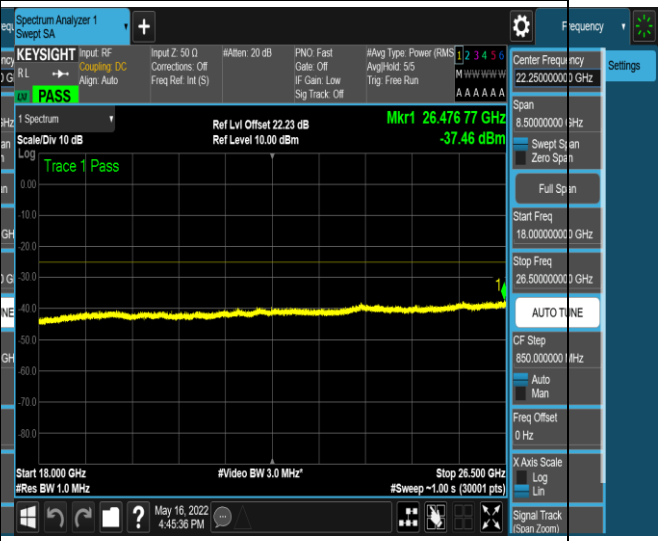

1-N41-PC3-30-90-H-16-CP-QPSK-Edge\_1R  
B\_Left-1@0-3000-18000--35.97--25-PASS

1-N41-PC3-30-90-H-16-CP-QPSK-Edge\_1R  
B\_Left-1@0-18000-26500--37.45--25-PASS

1-N41-PC3-30-100-L-4-DFT-QPSK-Edge\_1R  
B\_Left-1@0-30-1000--68.84--35-PASS

1-N41-PC3-30-100-L-4-DFT-QPSK-Edge\_1R  
B\_Left-1@0-1000-3000--47.17--25-PASS

1-N41-PC3-30-100-L-4-DFT-QPSK-Edge\_1R  
B\_Left-1@0-3000-18000--35.99--25-PASS

1-N41-PC3-30-100-L-4-DFT-QPSK-Edge\_1R  
B\_Left-1@0-18000-26500--37.46--25-PASS