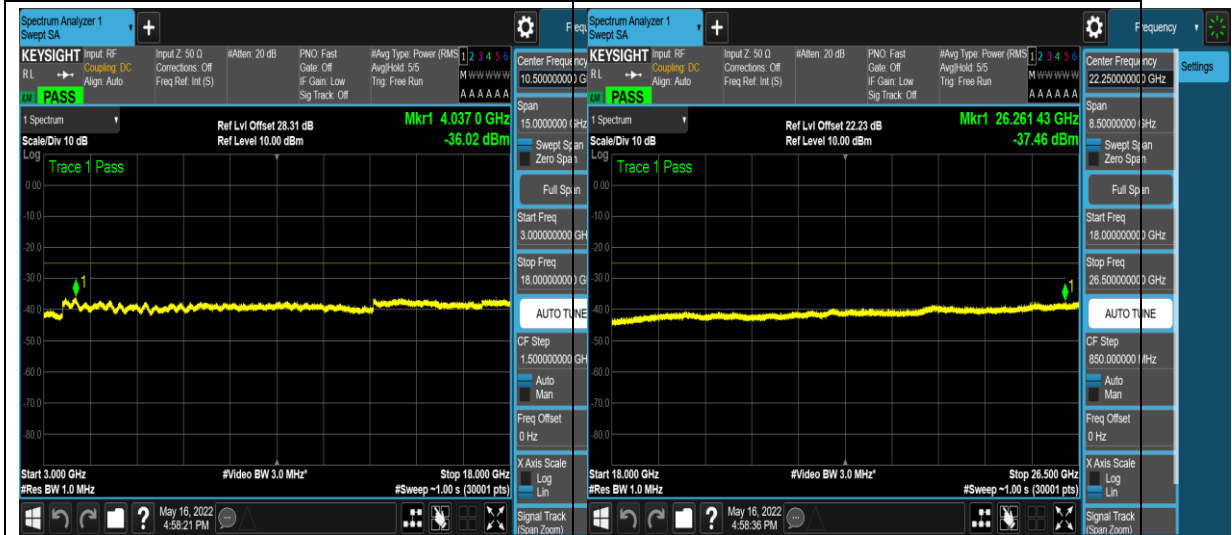

1-N41-PC3-30-100-M-4-DFT-QPSK-Edge_1
RB_Left-1@0-30-1000--68.96--35-PASS

1-N41-PC3-30-100-M-4-DFT-QPSK-Edge_1
RB_Left-1@0-1000-3000--47.21--25-PASS