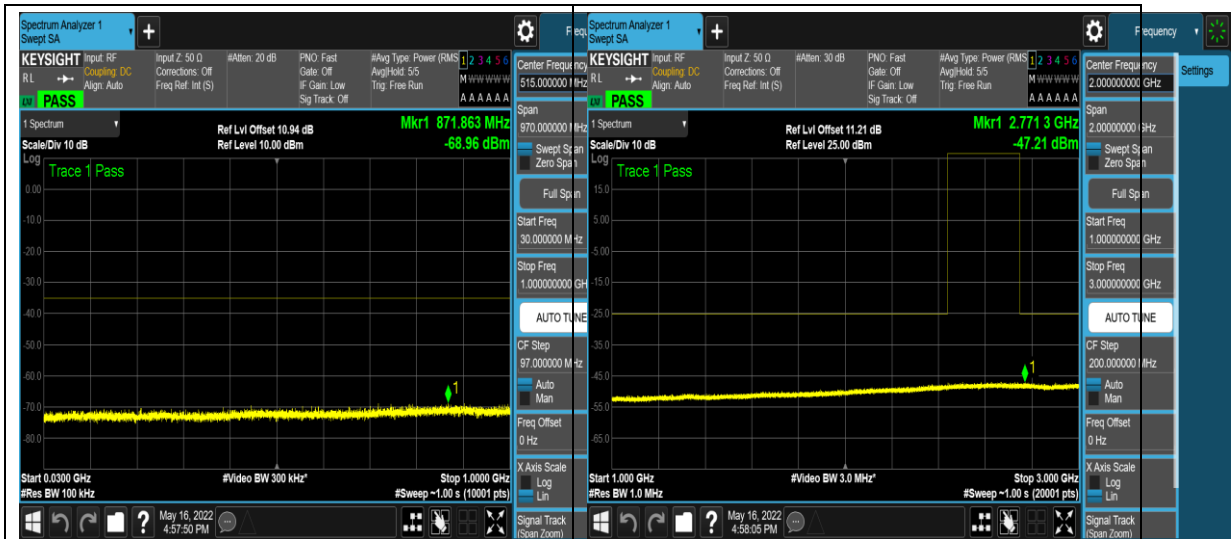

1-N41-PC3-30-100-L-16-CP-QPSK-Edge_1R
B_Left-1@0-3000-18000--36.19--25-PASS

1-N41-PC3-30-100-L-16-CP-QPSK-Edge_1R
B_Left-1@0-18000-26500--37.45--25-PASS