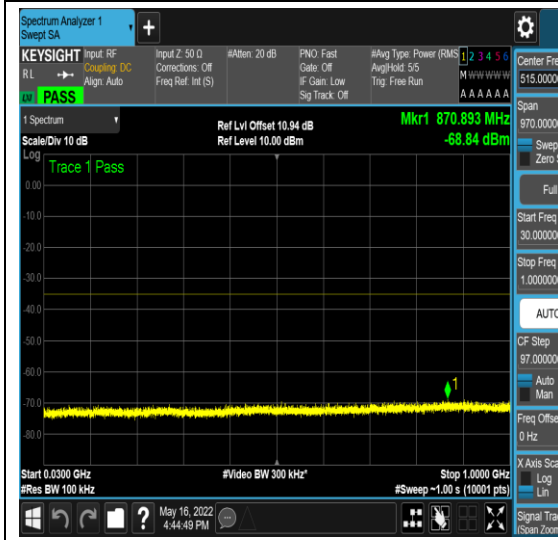

1-N41-PC3-30-90-H-16-CP-QPSK-Edge\_1R  
B\_Left-1@0-3000-18000--35.97--25-PASS

1-N41-PC3-30-90-H-16-CP-QPSK-Edge\_1R  
B\_Left-1@0-18000-26500--37.45--25-PASS

1-N41-PC3-30-100-L-4-DFT-QPSK-Edge\_1R  
B\_Left-1@0-30-1000--68.84--35-PASS

1-N41-PC3-30-100-L-4-DFT-QPSK-Edge\_1R  
B\_Left-1@0-1000-3000--47.17--25-PASS

1-N41-PC3-30-100-L-4-DFT-QPSK-Edge\_1R  
B\_Left-1@0-3000-18000--35.99--25-PASS

1-N41-PC3-30-100-L-4-DFT-QPSK-Edge\_1R  
B\_Left-1@0-18000-26500--37.46--25-PASS