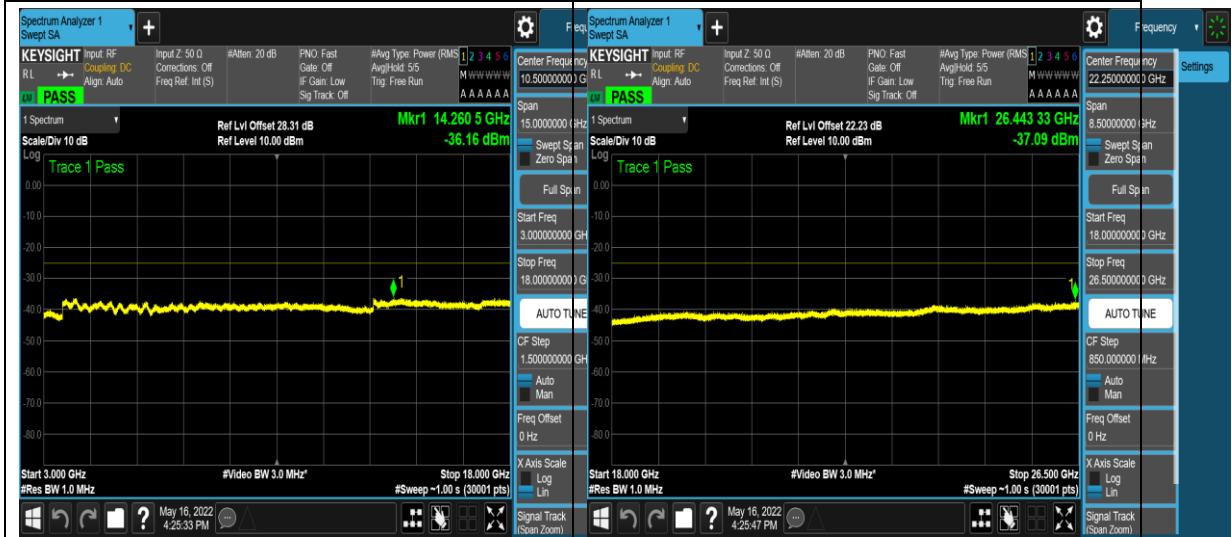

1-N41-PC3-30-90-M-16-CP-QPSK-Edge_1R
B_Left-1@0-30-1000--68.25--35-PASS

1-N41-PC3-30-90-M-16-CP-QPSK-Edge_1R
B_Left-1@0-18000-26500--37.09--25-PASS

1-N41-PC3-30-90-M-16-CP-QPSK-Edge_1R
B_Left-1@0-1000-3000--47.16--25-PASS

1-N41-PC3-30-90-M-16-CP-QPSK-Edge_1R
B_Left-1@0-3000-18000--36.16--25-PASS