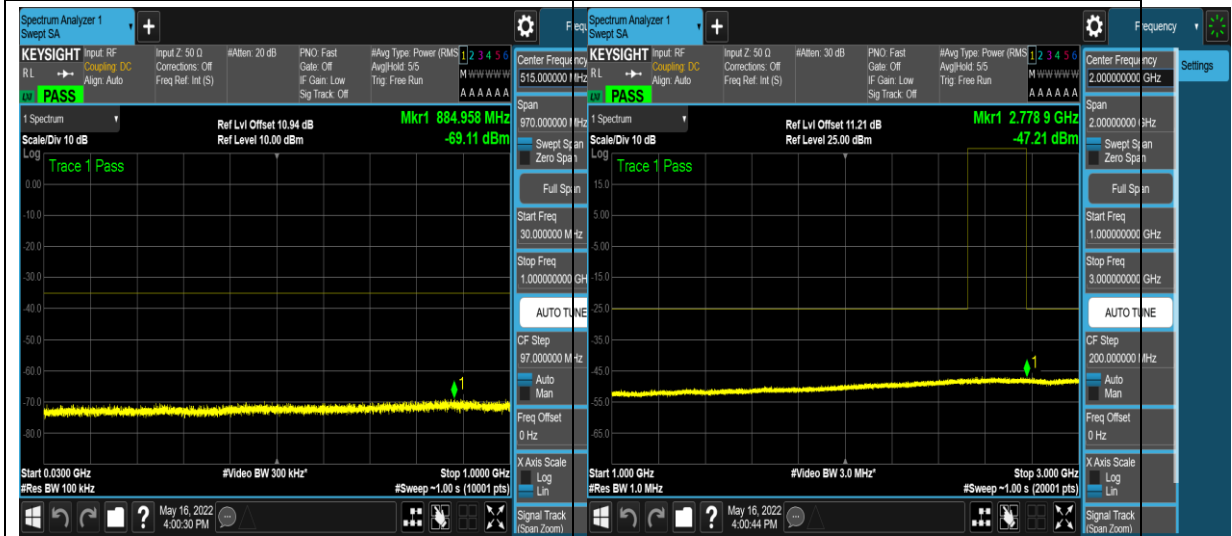

1-N41-PC3-30-80-M-4-DFT-QPSK-Edge_1R
B_Left-1@0-30-1000--69.07--35-PASS

1-N41-PC3-30-80-M-4-DFT-QPSK-Edge_1R
B_Left-1@0-1000-3000--46.93--25-PASS

1-N41-PC3-30-80-H-4-DFT-QPSK-Edge_1R
B_Left-1@0-30-1000--68.64--35-PASS

1-N41-PC3-30-80-H-4-DFT-QPSK-Edge_1R
B_Left-1@0-1000-3000--47.09--25-PASS

1-N41-PC3-30-80-H-4-DFT-QPSK-Edge_1R
B_Left-1@0-3000-18000--35.86--25-PASS

1-N41-PC3-30-80-H-4-DFT-QPSK-Edge_1R
B_Left-1@0-18000-26500--37.40--25-PASS