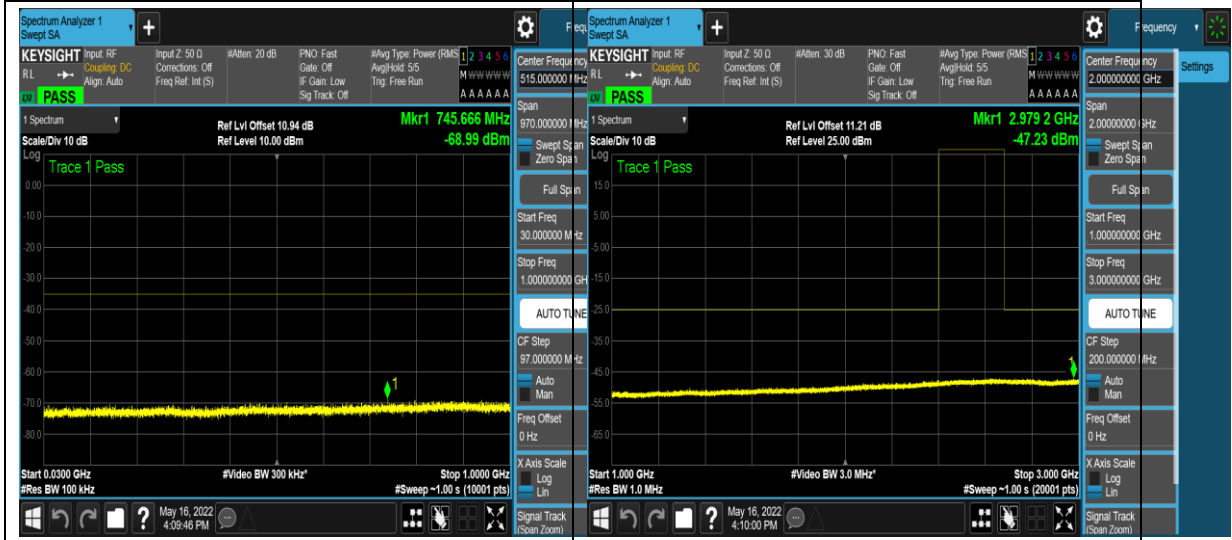

1-N41-PC3-30-80-H-4-DFT-QPSK-Edge_1R
B_Left-1@0-1000-3000--47.09--25-PASS

1-N41-PC3-30-80-H-4-DFT-QPSK-Edge_1R
B_Left-1@0-3000-18000--35.86--25-PASS

1-N41-PC3-30-80-H-4-DFT-QPSK-Edge_1R
B_Left-1@0-18000-26500--37.40--25-PASS

1-N41-PC3-30-90-L-4-DFT-QPSK-Edge_1RB
_Left-1@0-3000-18000--35.68--25-PASS

1-N41-PC3-30-90-L-4-DFT-QPSK-Edge_1RB
_Left-1@0-18000-26500--37.56--25-PASS

1-N41-PC3-30-90-L-16-CP-QPSK-Edge_1R
B_Left-1@0-30-1000--68.99--35-PASS