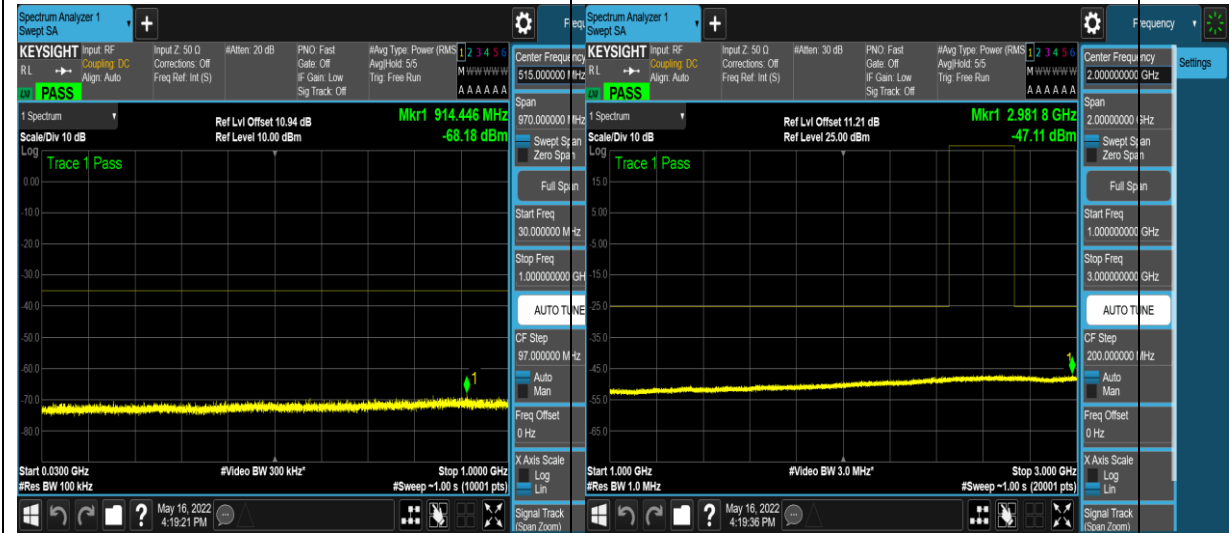

1-N41-PC3-30-90-L-16-CP-QPSK-Edge_1R B_Left-1@0-3000-18000--35.82--25-PASS	1-N41-PC3-30-90-L-16-CP-QPSK-Edge_1R B_Left-1@0-18000-26500--37.21--25-PASS

1-N41-PC3-30-90-M-4-DFT-QPSK-Edge_1R B_Left-1@0-30-1000--68.18--35-PASS	1-N41-PC3-30-90-M-4-DFT-QPSK-Edge_1R B_Left-1@0-1000-3000--47.11--25-PASS