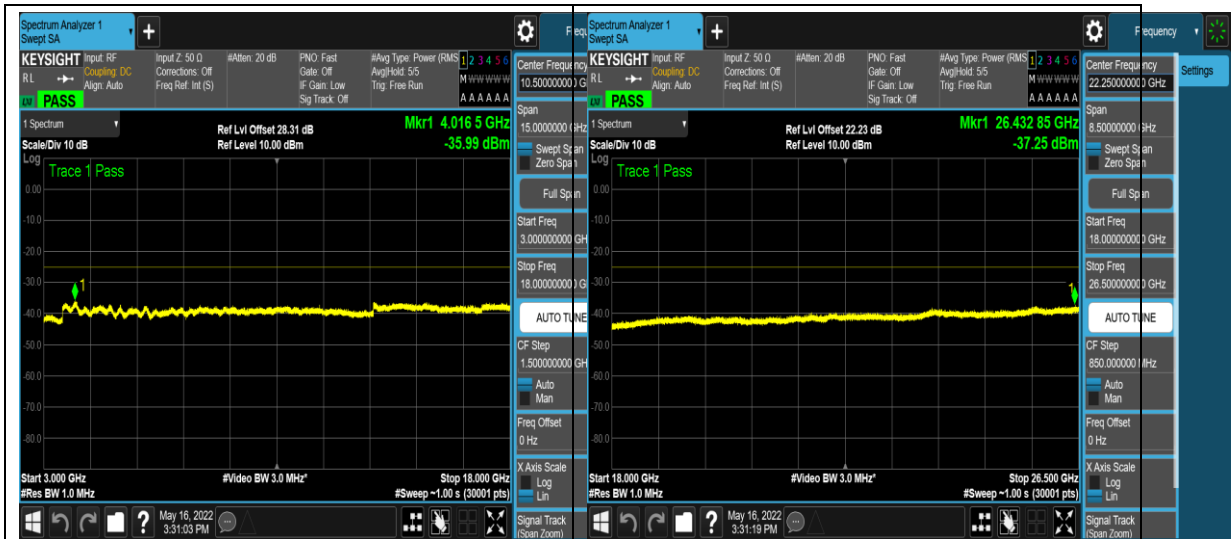

1-N41-PC3-30-60-H-16-CP-QPSK-Edge_1R
B_Left-1@0-30-1000--69.03--35-PASS

1-N41-PC3-30-60-H-16-CP-QPSK-Edge_1R
B_Left-1@0-1000-3000--47.14--25-PASS

1-N41-PC3-30-60-H-16-CP-QPSK-Edge_1R
B_Left-1@0-3000-18000--35.92--25-PASS

1-N41-PC3-30-60-H-16-CP-QPSK-Edge_1R
B_Left-1@0-18000-26500--37.54--25-PASS

1-N41-PC3-30-80-L-16-CP-QPSK-Edge_1R
B_Left-1@0-3000-18000--35.99--25-PASS

1-N41-PC3-30-80-L-16-CP-QPSK-Edge_1R
B_Left-1@0-18000-26500--37.25--25-PASS