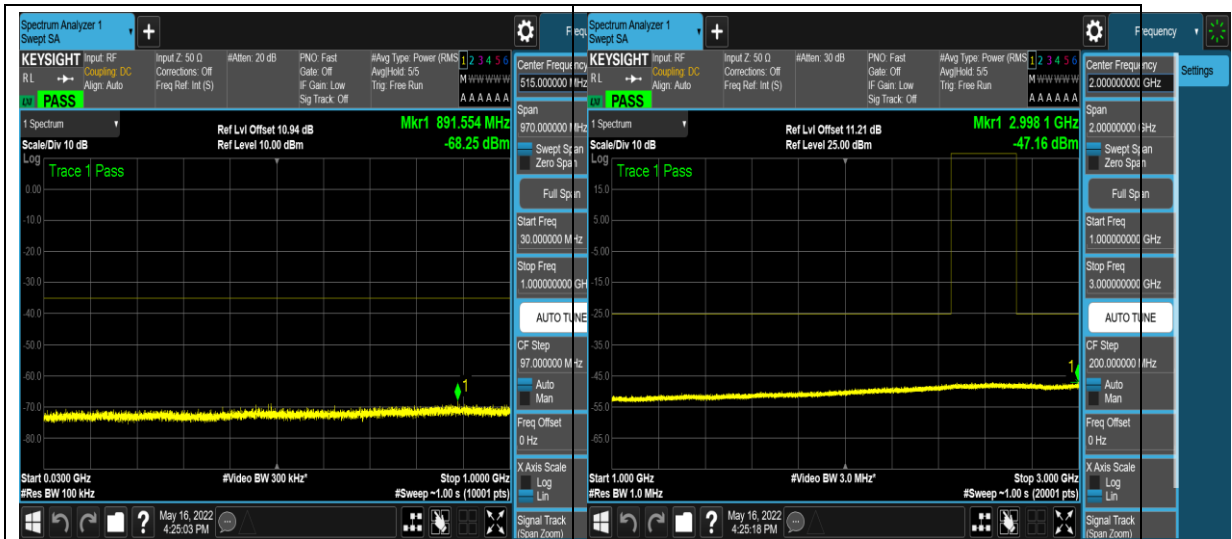

1-N41-PC3-30-90-M-4-DFT-QPSK-Edge_1R B_Left-1@0-3000-18000--35.96--25-PASS	1-N41-PC3-30-90-M-4-DFT-QPSK-Edge_1R B_Left-1@0-18000-26500--37.24--25-PASS

1-N41-PC3-30-90-M-16-CP-QPSK-Edge_1R
B_Left-1@0-1000-3000--47.16--25-PASS

1-N41-PC3-30-90-M-16-CP-QPSK-Edge_1R
B_Left-1@0-30-1000--68.25--35-PASS