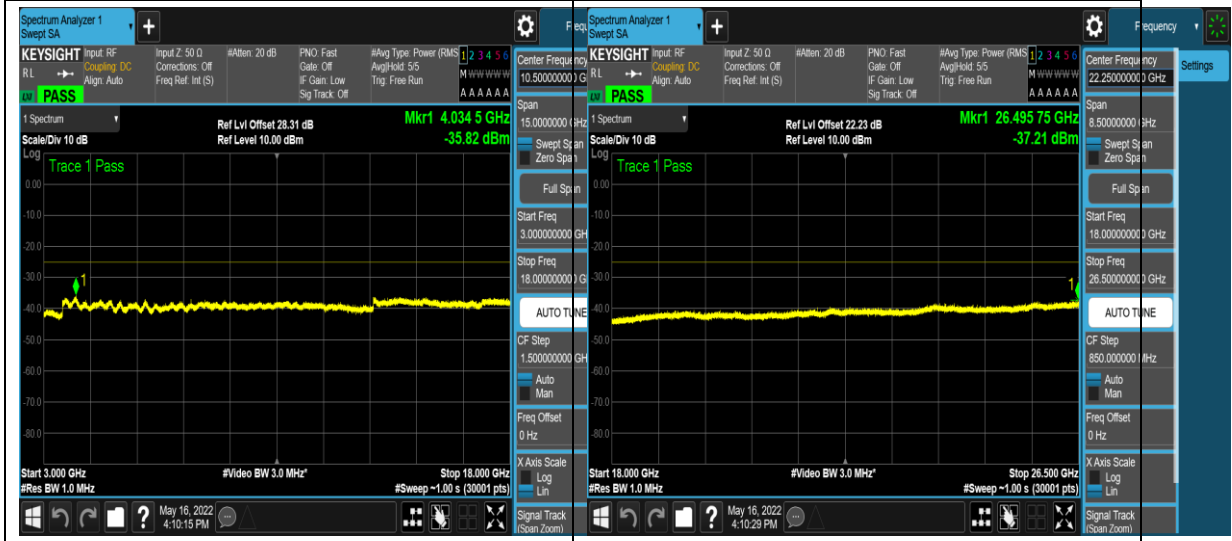

1-N41-PC3-30-90-L-16-CP-QPSK-Edge_1R
B_Left-1@0-30-1000--68.99--35-PASS

1-N41-PC3-30-90-L-16-CP-QPSK-Edge_1R B_Left-1@0-3000-18000--35.82--25-PASS	1-N41-PC3-30-90-L-16-CP-QPSK-Edge_1R B_Left-1@0-18000-26500--37.21--25-PASS

1-N41-PC3-30-90-L-16-CP-QPSK-Edge_1R
B_Left-1@0-1000-3000--47.23--25-PASS