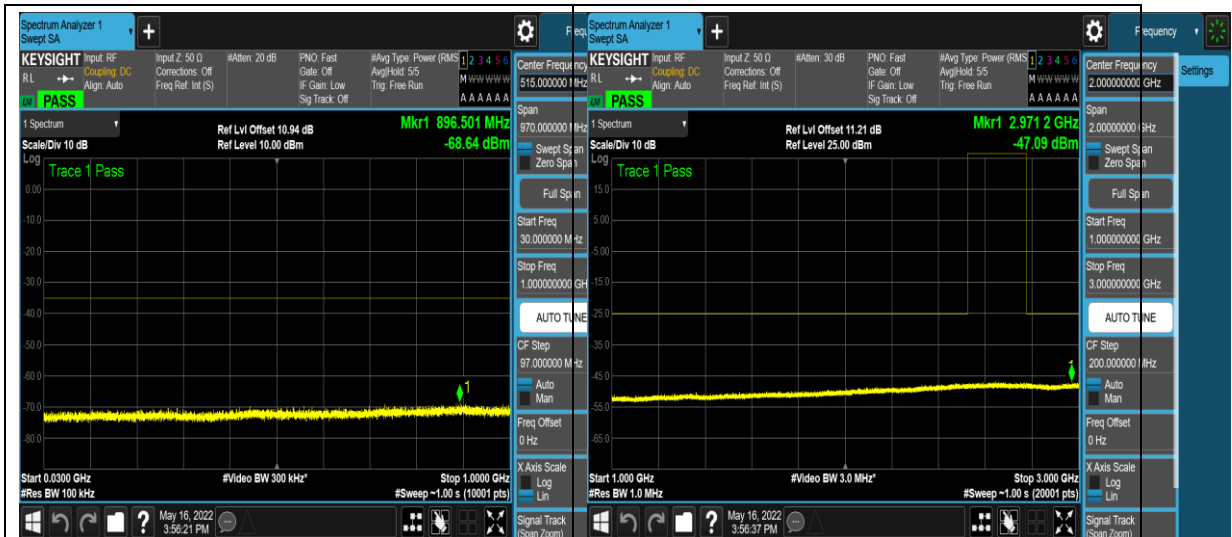

1-N41-PC3-30-60-H-16-CP-QPSK-Edge_1R
B_Left-1@0-18000-26500--37.54--25-PASS

1-N41-PC3-30-80-L-16-CP-QPSK-Edge_1R
B_Left-1@0-3000-18000--35.99--25-PASS

1-N41-PC3-30-80-L-16-CP-QPSK-Edge_1R
B_Left-1@0-18000-26500--37.25--25-PASS

1-N41-PC3-30-80-M-4-DFT-QPSK-Edge_1R
B_Left-1@0-30-1000--69.07--35-PASS

1-N41-PC3-30-80-M-4-DFT-QPSK-Edge_1R
B_Left-1@0-1000-3000--46.93--25-PASS

1-N41-PC3-30-80-H-4-DFT-QPSK-Edge_1R
B_Left-1@0-30-1000--68.64--35-PASS