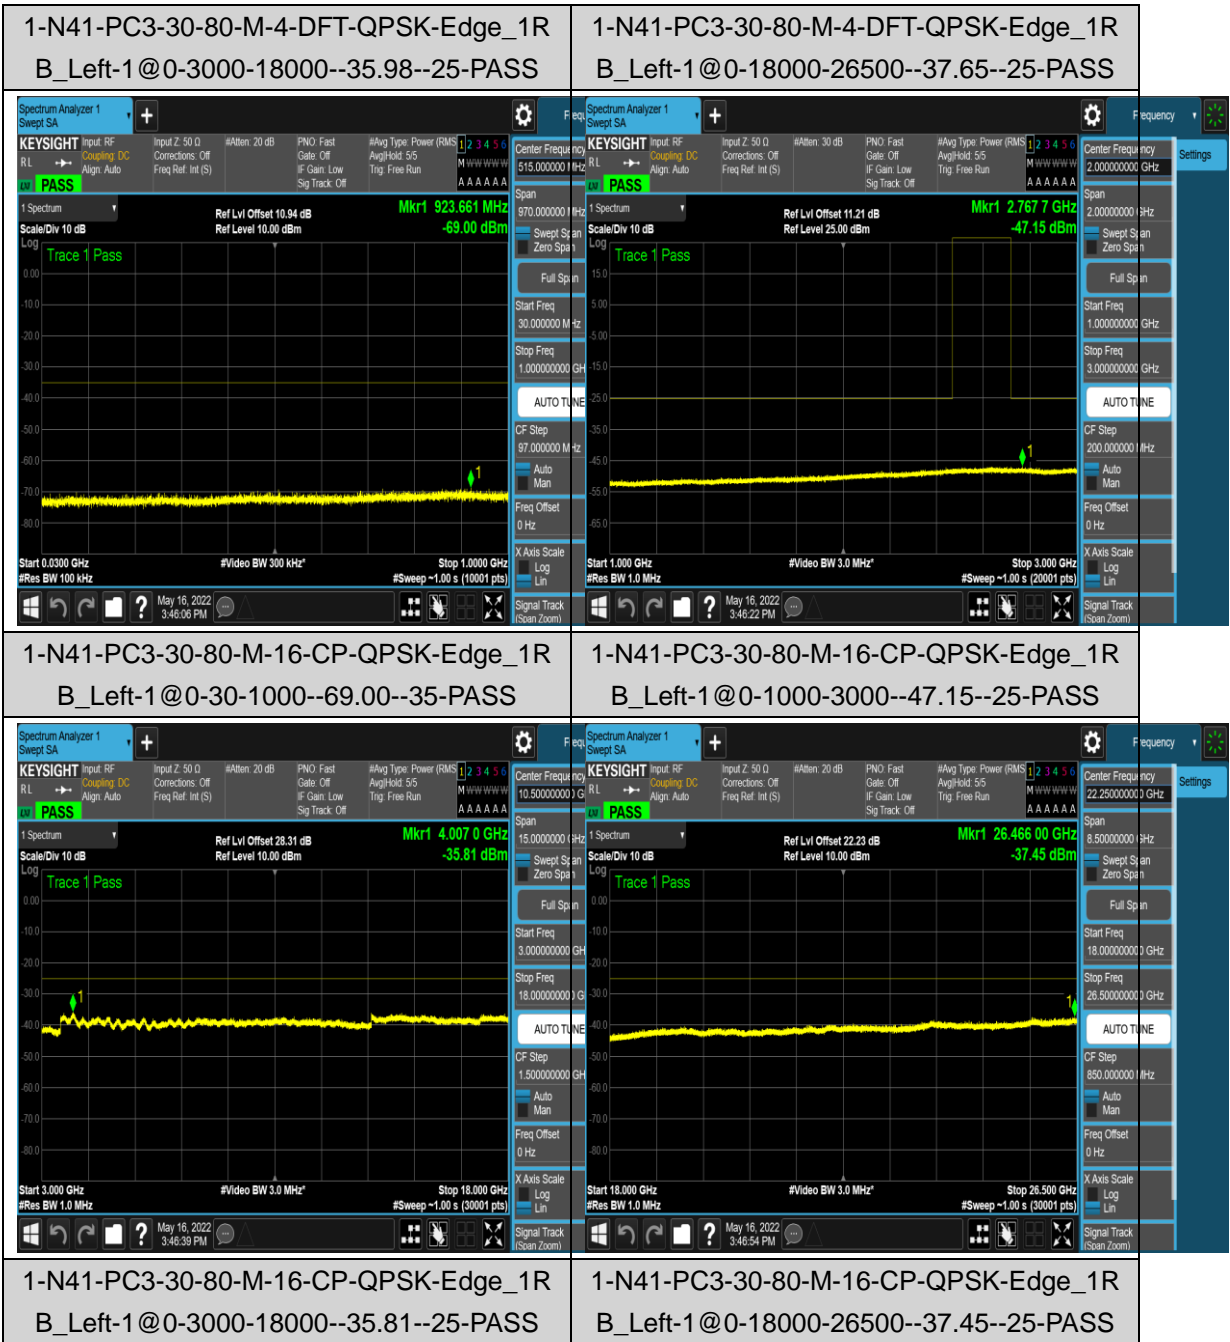

1-N41-PC3-30-60-H-16-CP-QPSK-Edge_1R
B_Left-1@0-18000-26500--37.54--25-PASS

1-N41-PC3-30-80-L-16-CP-QPSK-Edge_1R
B_Left-1@0-3000-18000--35.99--25-PASS

1-N41-PC3-30-80-L-16-CP-QPSK-Edge_1R
B_Left-1@0-18000-26500--37.25--25-PASS

1-N41-PC3-30-80-M-4-DFT-QPSK-Edge_1R
B_Left-1@0-30-1000--69.07--35-PASS

1-N41-PC3-30-80-M-4-DFT-QPSK-Edge_1R
B_Left-1@0-1000-3000--46.93--25-PASS

1-N41-PC3-30-80-H-4-DFT-QPSK-Edge_1R
B_Left-1@0-30-1000--68.64--35-PASS

1-N41-PC3-30-80-H-4-DFT-QPSK-Edge_1R
B_Left-1@0-1000-3000--47.09--25-PASS

1-N41-PC3-30-80-H-4-DFT-QPSK-Edge_1R
B_Left-1@0-3000-18000--35.86--25-PASS

1-N41-PC3-30-80-H-4-DFT-QPSK-Edge_1R
B_Left-1@0-18000-26500--37.40--25-PASS