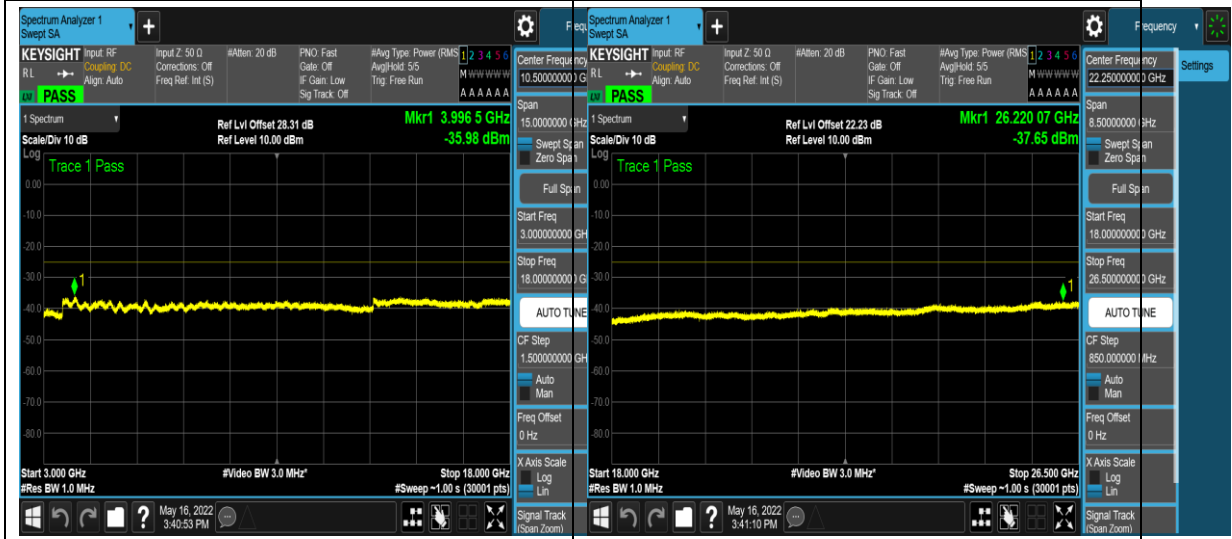

1-N41-PC3-30-60-H-16-CP-QPSK-Edge_1R
B_Left-1@0-18000-26500--37.54--25-PASS

1-N41-PC3-30-80-L-16-CP-QPSK-Edge_1R
B_Left-1@0-3000-18000--35.99--25-PASS

1-N41-PC3-30-80-L-16-CP-QPSK-Edge_1R
B_Left-1@0-18000-26500--37.25--25-PASS

1-N41-PC3-30-80-M-4-DFT-QPSK-Edge_1R
B_Left-1@0-30-1000--69.07--35-PASS

1-N41-PC3-30-80-M-4-DFT-QPSK-Edge_1R
B_Left-1@0-1000-3000--46.93--25-PASS

1-N41-PC3-30-80-H-4-DFT-QPSK-Edge_1R
B_Left-1@0-30-1000--68.64--35-PASS