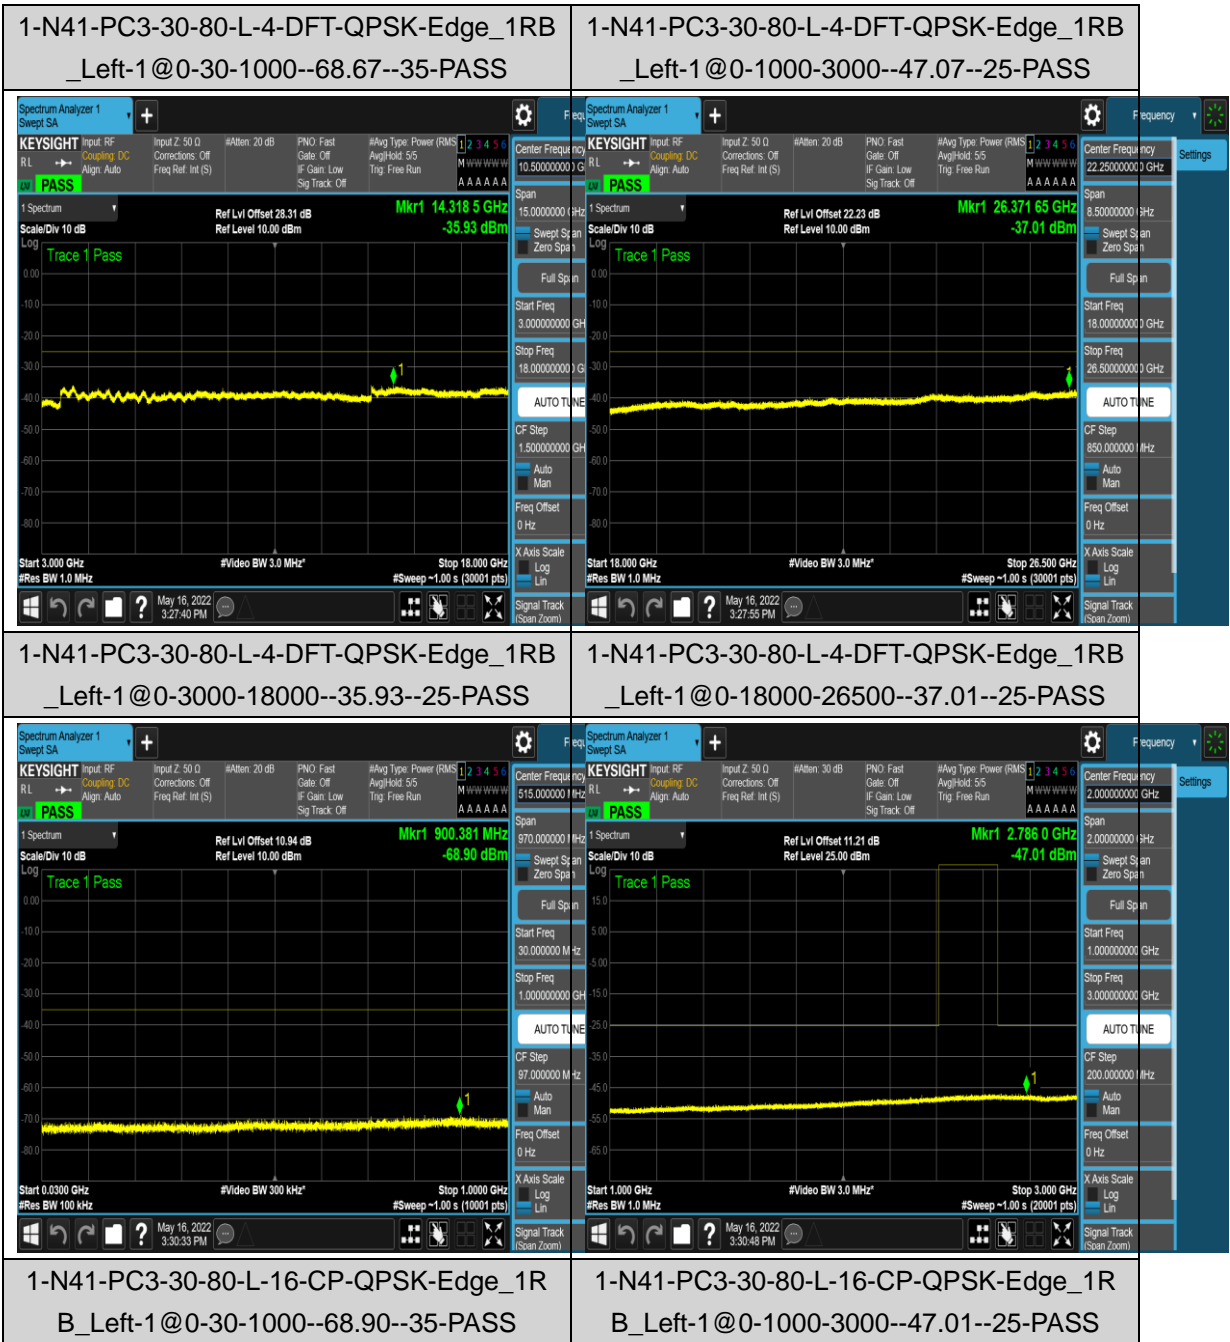

1-N41-PC3-30-60-H-16-CP-QPSK-Edge_1R
B_Left-1@0-30-1000--69.03--35-PASS

1-N41-PC3-30-60-H-16-CP-QPSK-Edge_1R
B_Left-1@0-1000-3000--47.14--25-PASS

1-N41-PC3-30-60-H-16-CP-QPSK-Edge_1R
B_Left-1@0-3000-18000--35.92--25-PASS

1-N41-PC3-30-60-H-16-CP-QPSK-Edge_1R
B_Left-1@0-18000-26500--37.54--25-PASS

1-N41-PC3-30-80-L-16-CP-QPSK-Edge_1R
B_Left-1@0-3000-18000--35.99--25-PASS

1-N41-PC3-30-80-L-16-CP-QPSK-Edge_1R
B_Left-1@0-18000-26500--37.25--25-PASS

1-N41-PC3-30-80-M-4-DFT-QPSK-Edge_1R
B_Left-1@0-30-1000--69.07--35-PASS

1-N41-PC3-30-80-M-4-DFT-QPSK-Edge_1R
B_Left-1@0-1000-3000--46.93--25-PASS

1-N41-PC3-30-80-H-4-DFT-QPSK-Edge_1R
B_Left-1@0-30-1000--68.64--35-PASS