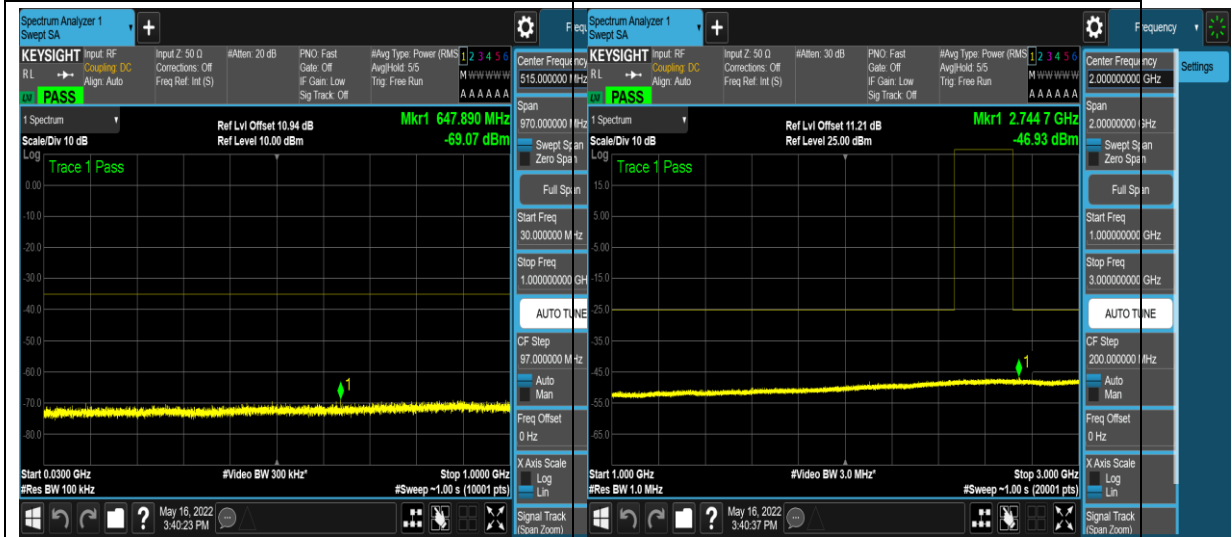

1-N41-PC3-30-60-H-16-CP-QPSK-Edge_1R
B_Left-1@0-18000-26500--37.54--25-PASS

1-N41-PC3-30-80-L-16-CP-QPSK-Edge_1R
B_Left-1@0-3000-18000--35.99--25-PASS

1-N41-PC3-30-80-L-16-CP-QPSK-Edge_1R
B_Left-1@0-18000-26500--37.25--25-PASS