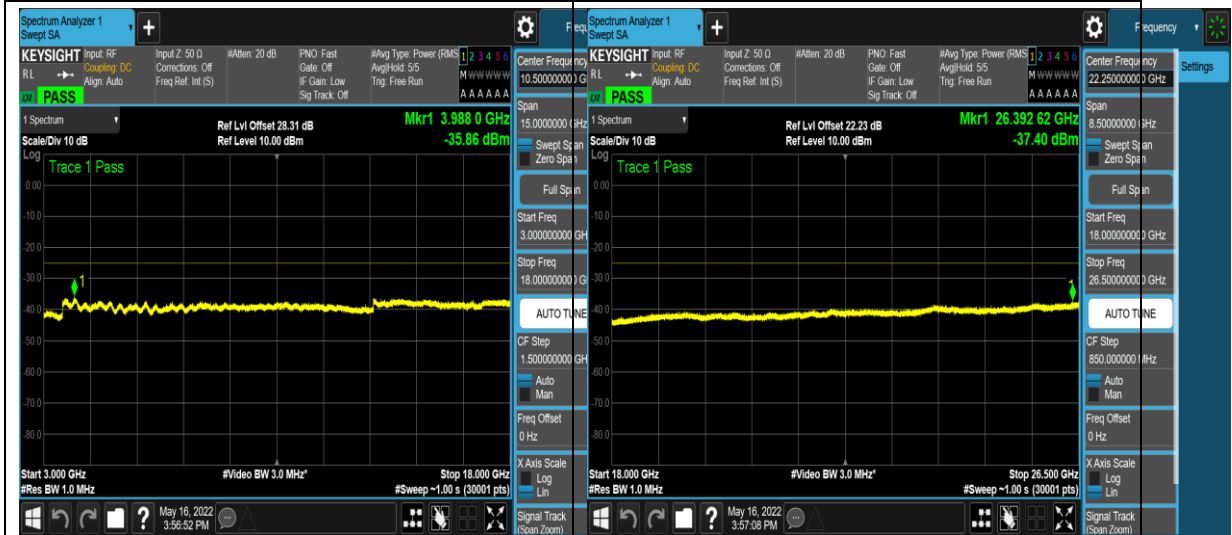

1-N41-PC3-30-80-M-4-DFT-QPSK-Edge_1R
B_Left-1@0-30-1000--69.07--35-PASS

1-N41-PC3-30-80-M-4-DFT-QPSK-Edge_1R
B_Left-1@0-1000-3000--46.93--25-PASS

1-N41-PC3-30-80-H-4-DFT-QPSK-Edge_1R
B_Left-1@0-30-1000--68.64--35-PASS

1-N41-PC3-30-80-H-4-DFT-QPSK-Edge_1R
B_Left-1@0-1000-3000--47.09--25-PASS

1-N41-PC3-30-80-H-4-DFT-QPSK-Edge_1R
B_Left-1@0-3000-18000--35.86--25-PASS

1-N41-PC3-30-80-H-4-DFT-QPSK-Edge_1R
B_Left-1@0-18000-26500--37.40--25-PASS