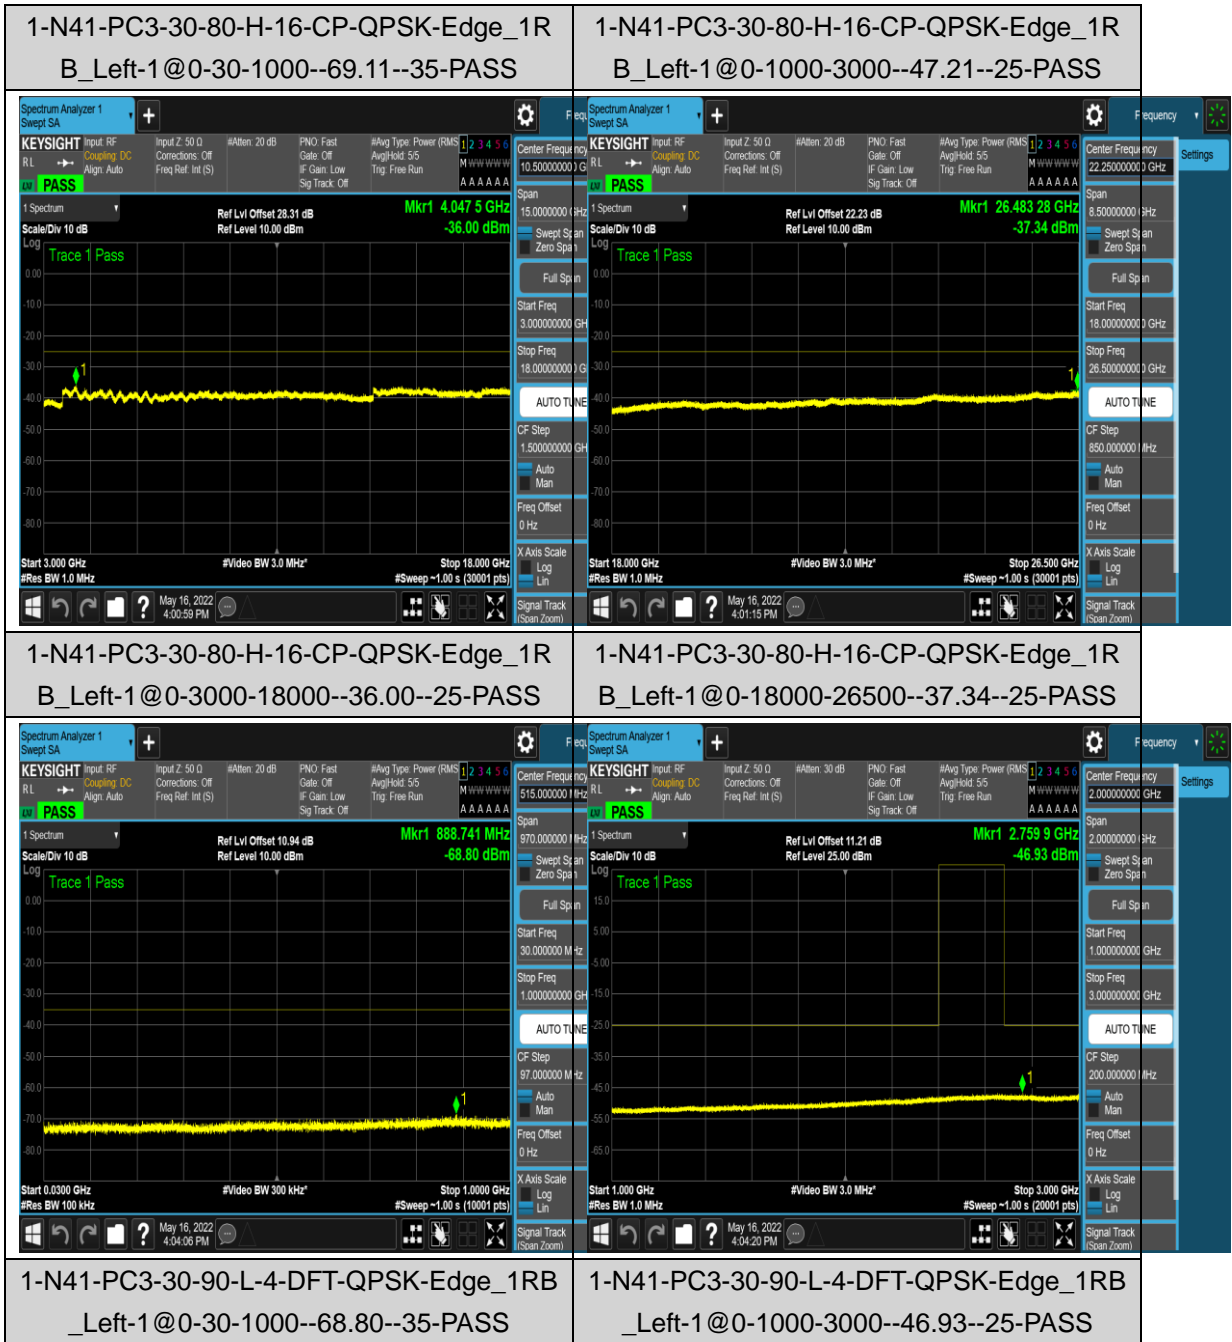

1-N41-PC3-30-80-M-4-DFT-QPSK-Edge_1R
B_Left-1@0-30-1000--69.07--35-PASS

1-N41-PC3-30-80-M-4-DFT-QPSK-Edge_1R
B_Left-1@0-1000-3000--46.93--25-PASS

1-N41-PC3-30-80-H-4-DFT-QPSK-Edge_1R
B_Left-1@0-30-1000--68.64--35-PASS

1-N41-PC3-30-80-H-4-DFT-QPSK-Edge_1R
B_Left-1@0-1000-3000--47.09--25-PASS

1-N41-PC3-30-80-H-4-DFT-QPSK-Edge_1R
B_Left-1@0-3000-18000--35.86--25-PASS

1-N41-PC3-30-80-H-4-DFT-QPSK-Edge_1R
B_Left-1@0-18000-26500--37.40--25-PASS

1-N41-PC3-30-90-L-4-DFT-QPSK-Edge_1RB
_Left-1@0-3000-18000--35.68--25-PASS

1-N41-PC3-30-90-L-4-DFT-QPSK-Edge_1RB
_Left-1@0-18000-26500--37.56--25-PASS

1-N41-PC3-30-90-L-16-CP-QPSK-Edge_1R
B_Left-1@0-30-1000--68.99--35-PASS