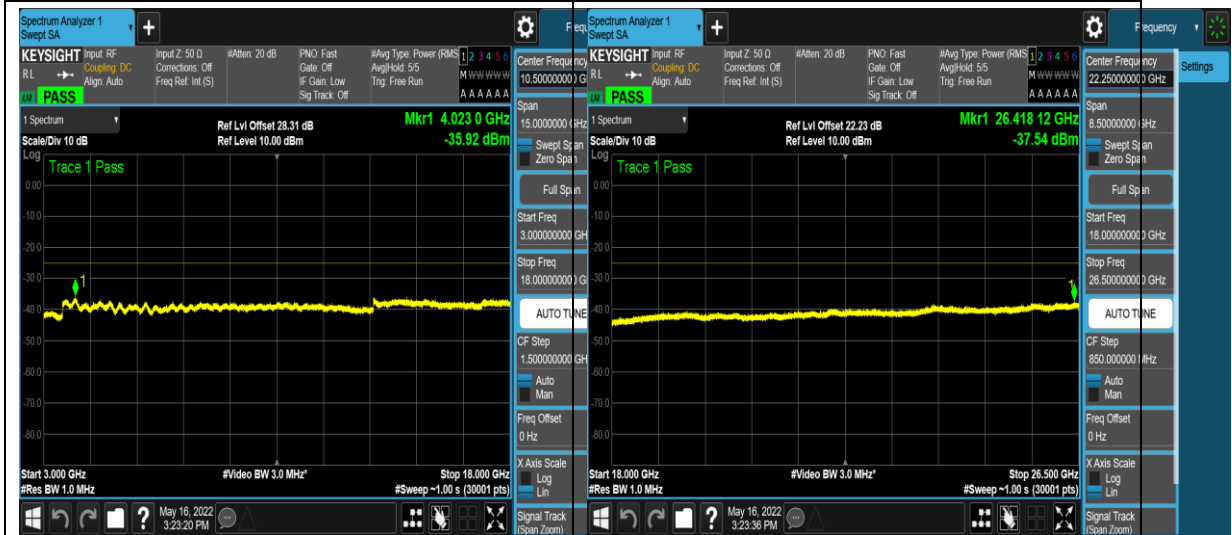

1-N41-PC3-30-60-H-16-CP-QPSK-Edge_1R
B_Left-1@0-30-1000--69.03--35-PASS

1-N41-PC3-30-60-H-16-CP-QPSK-Edge_1R
B_Left-1@0-1000-3000--47.14--25-PASS

1-N41-PC3-30-60-H-16-CP-QPSK-Edge_1R
B_Left-1@0-3000-18000--35.92--25-PASS

1-N41-PC3-30-60-H-16-CP-QPSK-Edge_1R
B_Left-1@0-18000-26500--37.54--25-PASS

1-N41-PC3-30-80-L-16-CP-QPSK-Edge_1R
B_Left-1@0-3000-18000--35.99--25-PASS

1-N41-PC3-30-80-L-16-CP-QPSK-Edge_1R
B_Left-1@0-18000-26500--37.25--25-PASS