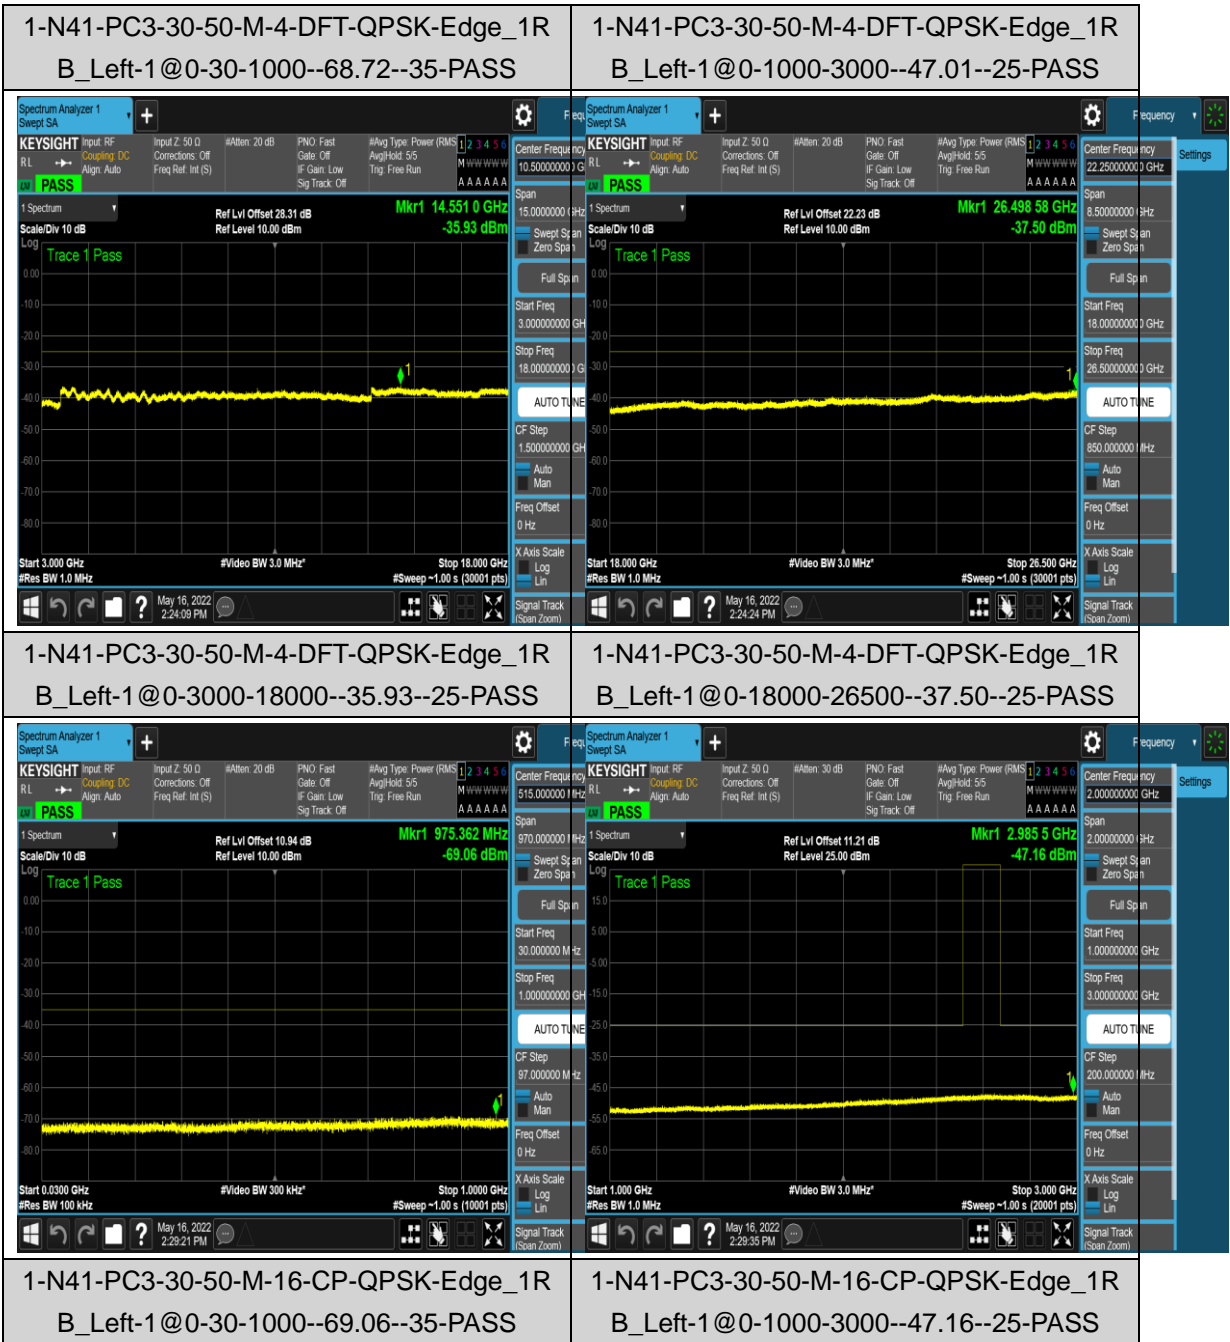

1-N41-PC3-30-40-H-4-DFT-QPSK-Edge\_1R  
B\_Left-1@0-3000-18000--36.07--25-PASS

1-N41-PC3-30-40-H-4-DFT-QPSK-Edge\_1R  
B\_Left-1@0-18000-26500--37.06--25-PASS

1-N41-PC3-30-40-H-16-CP-QPSK-Edge\_1R  
B\_Left-1@0-30-1000--68.46--35-PASS

1-N41-PC3-30-40-H-16-CP-QPSK-Edge\_1R  
B\_Left-1@0-1000-3000--46.87--25-PASS

1-N41-PC3-30-50-L-16-CP-QPSK-Edge\_1R  
B\_Left-1@0-30-1000--68.83--35-PASS

1-N41-PC3-30-50-L-16-CP-QPSK-Edge\_1R  
B\_Left-1@0-1000-3000--46.64--25-PASS

1-N41-PC3-30-50-L-16-CP-QPSK-Edge\_1R  
B\_Left-1@0-3000-18000--36.07--25-PASS

1-N41-PC3-30-50-L-16-CP-QPSK-Edge\_1R  
B\_Left-1@0-18000-26500--37.52--25-PASS

1-N41-PC3-30-50-M-16-CP-QPSK-Edge\_1R  
B\_Left-1@0-3000-18000--36.07--25-PASS

1-N41-PC3-30-50-M-16-CP-QPSK-Edge\_1R  
B\_Left-1@0-18000-26500--36.80--25-PASS

1-N41-PC3-30-50-H-4-DFT-QPSK-Edge\_1R  
B\_Left-1@0-30-1000--68.70--35-PASS

1-N41-PC3-30-50-H-4-DFT-QPSK-Edge\_1R  
B\_Left-1@0-1000-3000--47.02--25-PASS