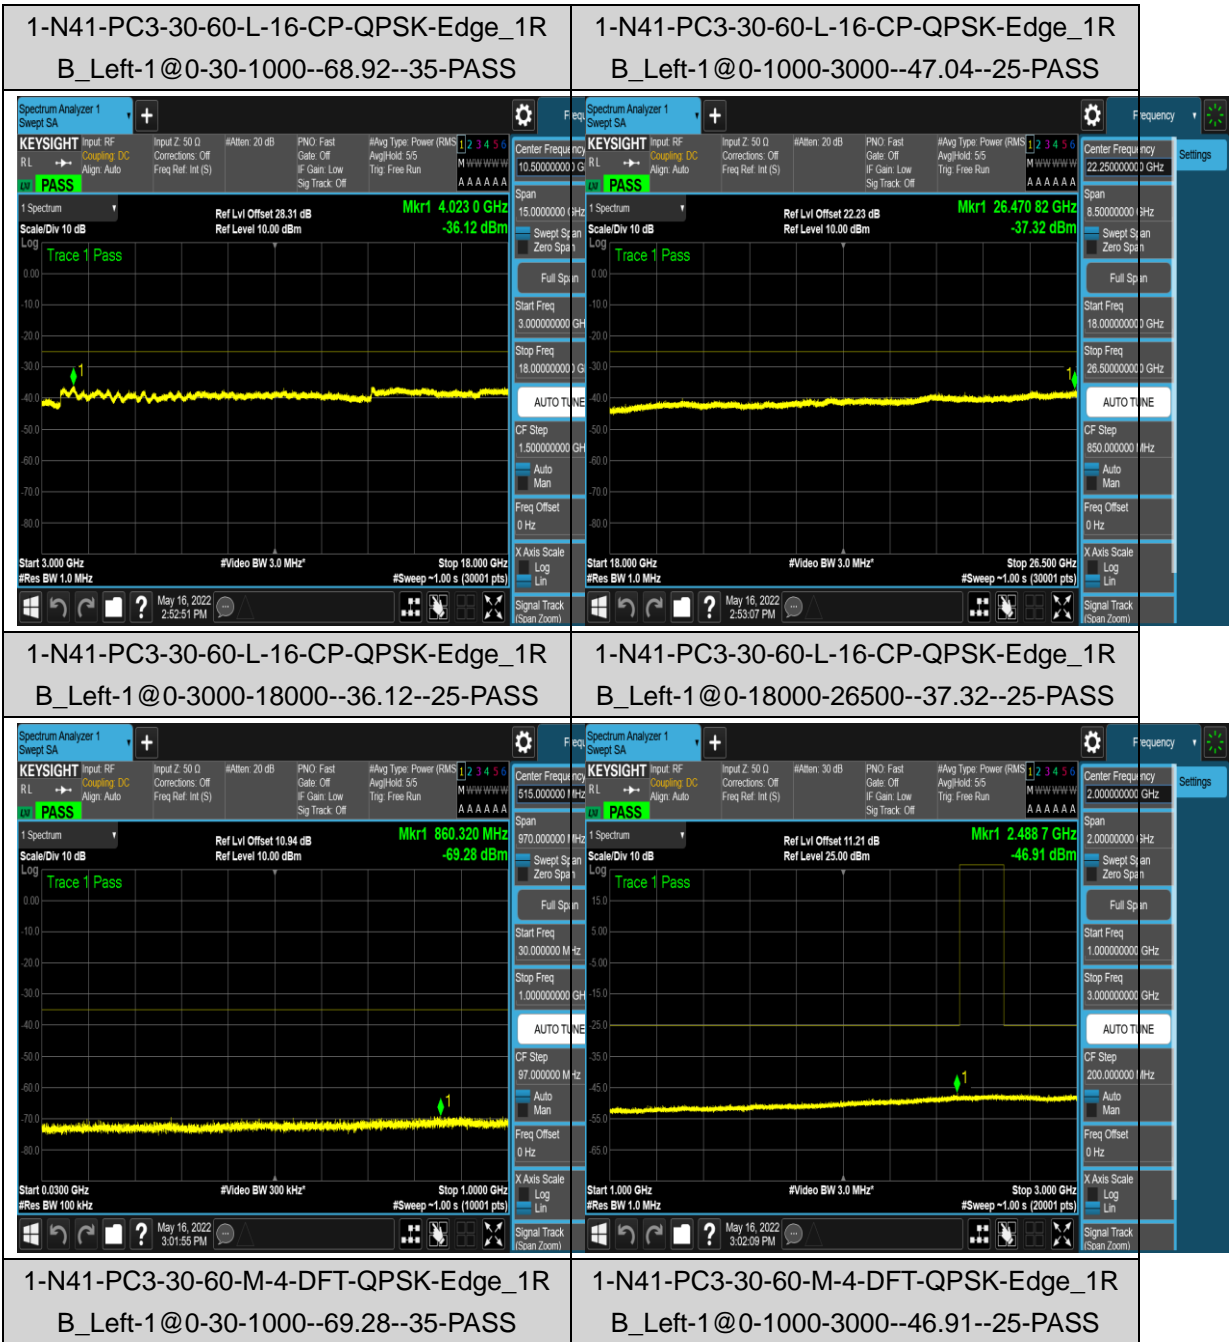

1-N41-PC3-30-60-L-4-DFT-QPSK-Edge\_1RB  
\_Left-1 @ 0-30-1000--68.95--35-PASS

1-N41-PC3-30-60-L-4-DFT-QPSK-Edge\_1RB  
\_Left-1 @ 0-1000-3000--47.15--25-PASS

1-N41-PC3-30-60-L-4-DFT-QPSK-Edge\_1RB  
\_Left-1 @ 0-3000-18000--35.93--25-PASS

1-N41-PC3-30-60-L-4-DFT-QPSK-Edge\_1RB  
\_Left-1 @ 0-18000-26500--37.13--25-PASS

1-N41-PC3-30-60-M-4-DFT-QPSK-Edge\_1R  
B\_Left-1@0-3000-18000--35.76--25-PASS

1-N41-PC3-30-60-M-4-DFT-QPSK-Edge\_1R  
B\_Left-1@0-18000-26500--37.50--25-PASS