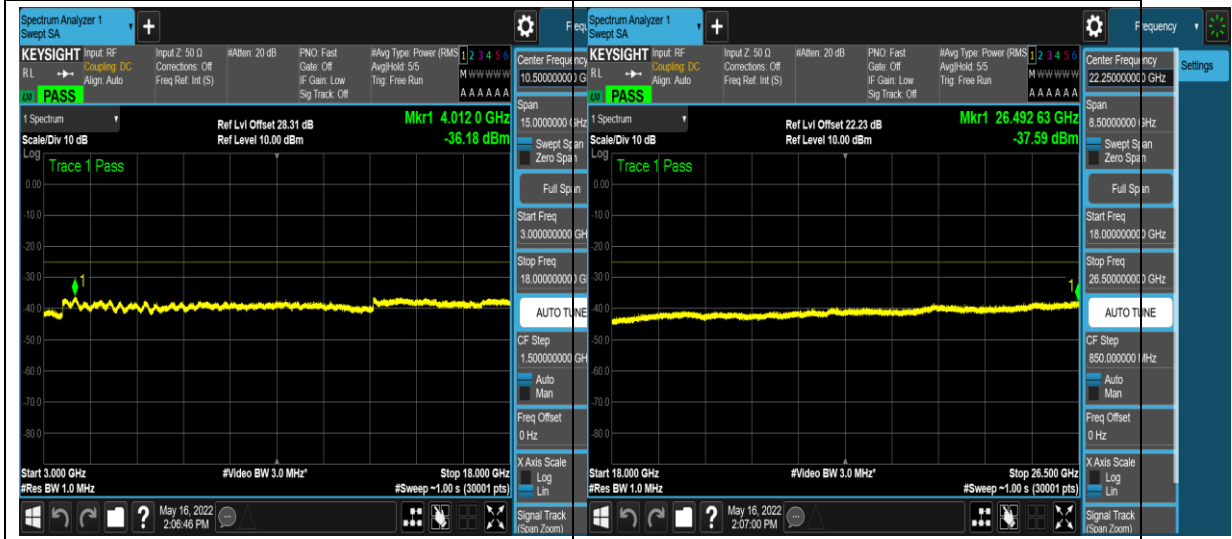

1-N41-PC3-30-40-H-4-DFT-QPSK-Edge\_1R  
B\_Left-1@0-3000-18000--36.07--25-PASS

1-N41-PC3-30-40-H-4-DFT-QPSK-Edge\_1R  
B\_Left-1@0-18000-26500--37.06--25-PASS

1-N41-PC3-30-40-H-16-CP-QPSK-Edge\_1R  
B\_Left-1@0-30-1000--68.46--35-PASS

1-N41-PC3-30-40-H-16-CP-QPSK-Edge\_1R  
B\_Left-1@0-1000-3000--46.87--25-PASS

1-N41-PC3-30-50-L-16-CP-QPSK-Edge\_1R  
B\_Left-1@0-30-1000--68.83--35-PASS

1-N41-PC3-30-50-L-16-CP-QPSK-Edge\_1R  
B\_Left-1@0-1000-3000--46.64--25-PASS