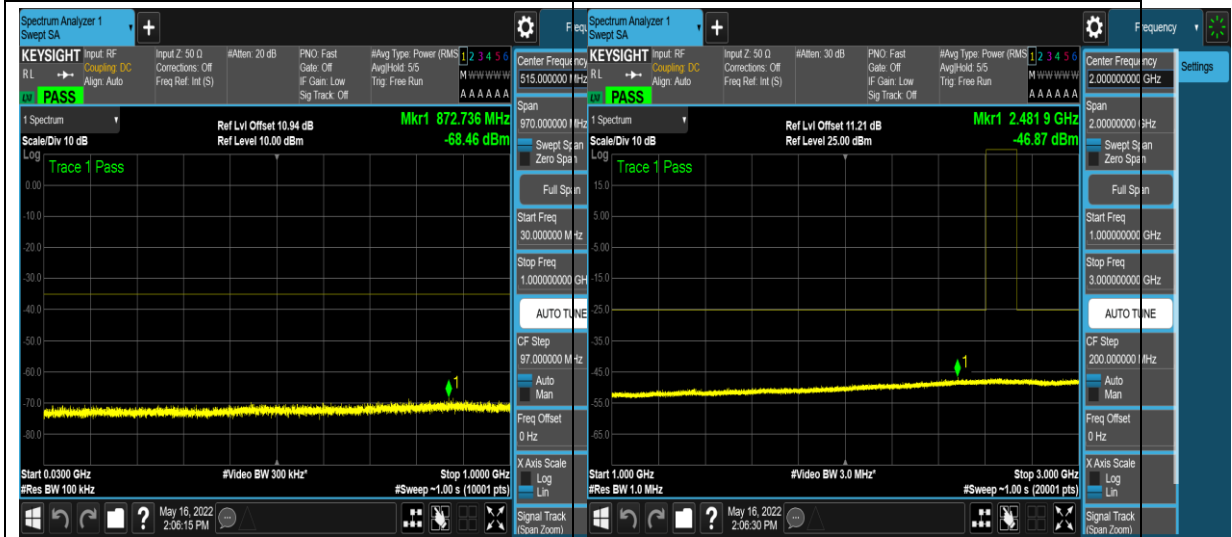

1-N41-PC3-30-40-H-4-DFT-QPSK-Edge\_1R  
B\_Left-1@0-3000-18000--36.07--25-PASS

1-N41-PC3-30-40-H-4-DFT-QPSK-Edge\_1R  
B\_Left-1@0-18000-26500--37.06--25-PASS

1-N41-PC3-30-40-H-16-CP-QPSK-Edge\_1R  
B\_Left-1@0-30-1000--68.46--35-PASS