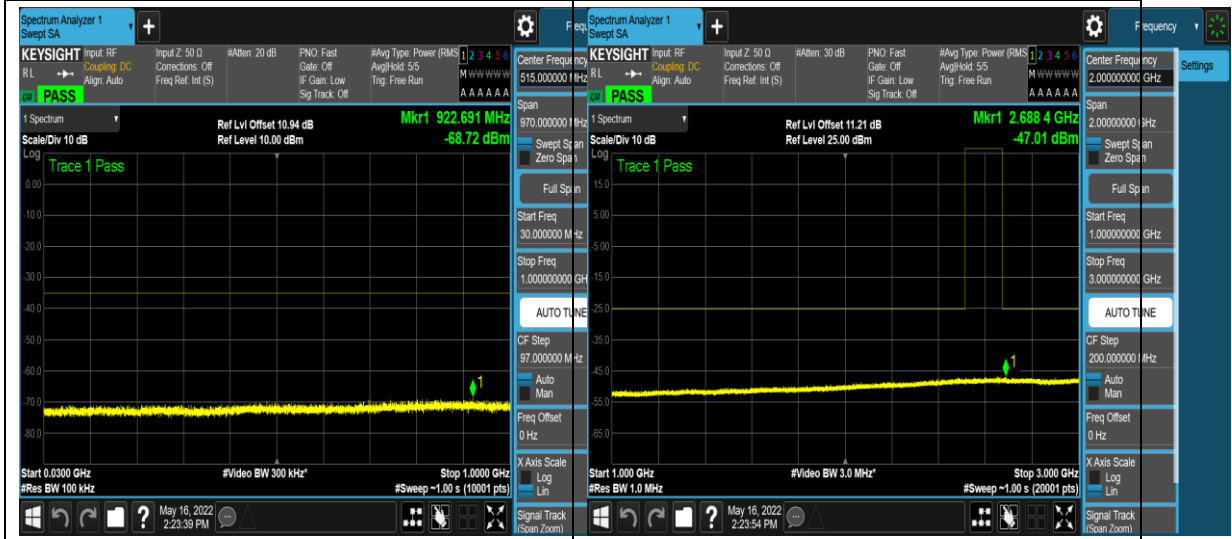

1-N41-PC3-30-50-L-16-CP-QPSK-Edge_1R
B_Left-1@0-3000-18000--36.07--25-PASS

1-N41-PC3-30-50-L-16-CP-QPSK-Edge_1R
B_Left-1@0-18000-26500--37.52--25-PASS