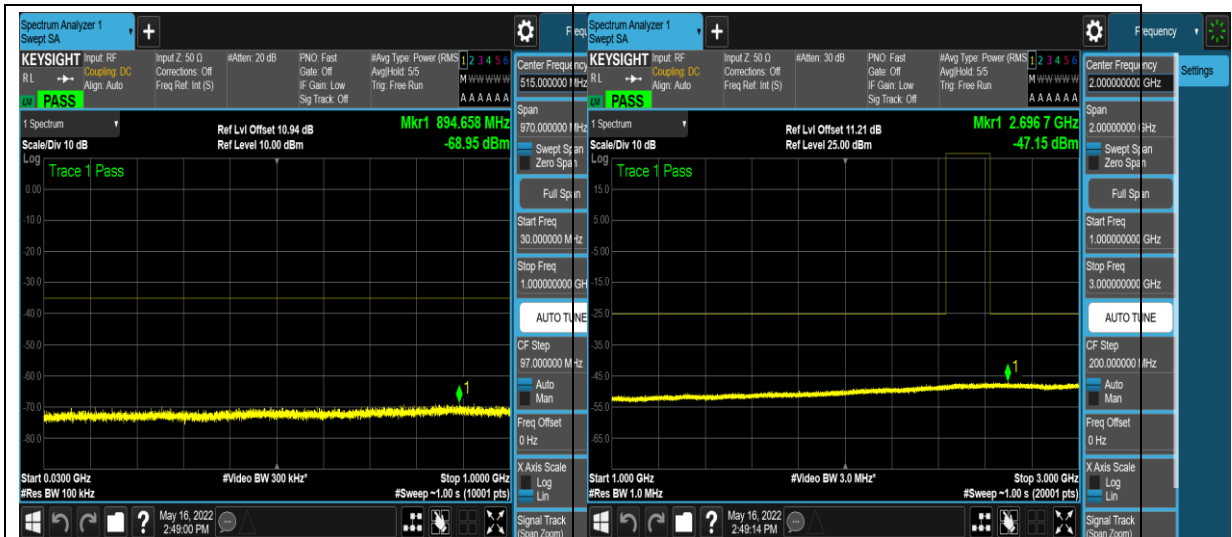

1-N41-PC3-30-60-L-4-DFT-QPSK-Edge_1RB
_Left-1 @ 0-1000-3000--47.15--25-PASS

1-N41-PC3-30-60-L-4-DFT-QPSK-Edge_1RB
_Left-1 @ 0-30-1000--68.95--35-PASS