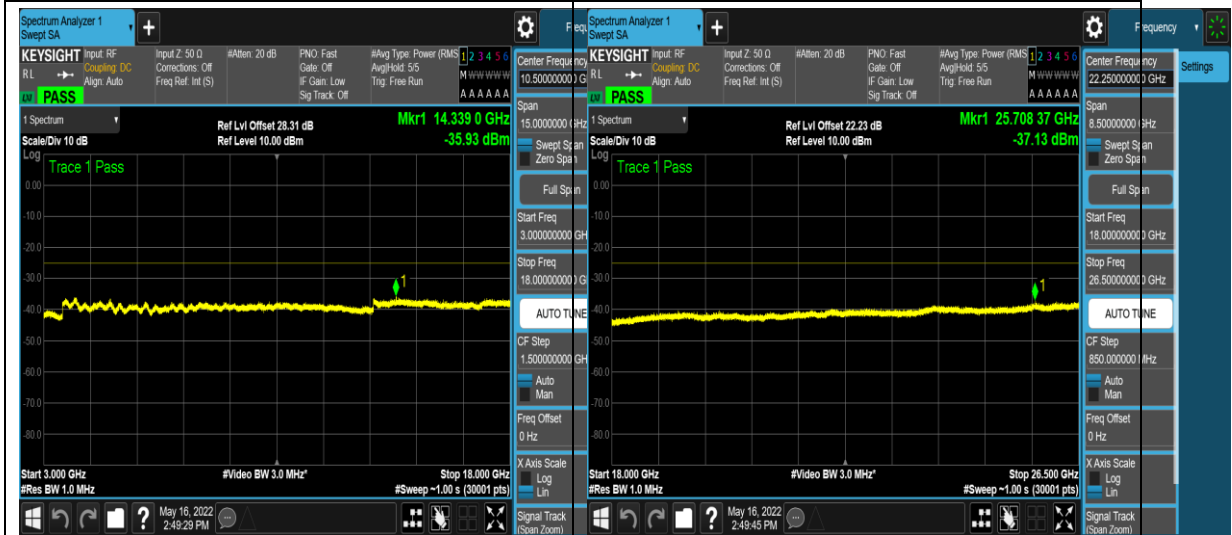

1-N41-PC3-30-60-L-4-DFT-QPSK-Edge_1RB
_Left-1 @ 0-18000-26500--37.13--25-PASS

1-N41-PC3-30-60-L-4-DFT-QPSK-Edge_1RB
_Left-1 @ 0-3000-18000--35.93--25-PASS