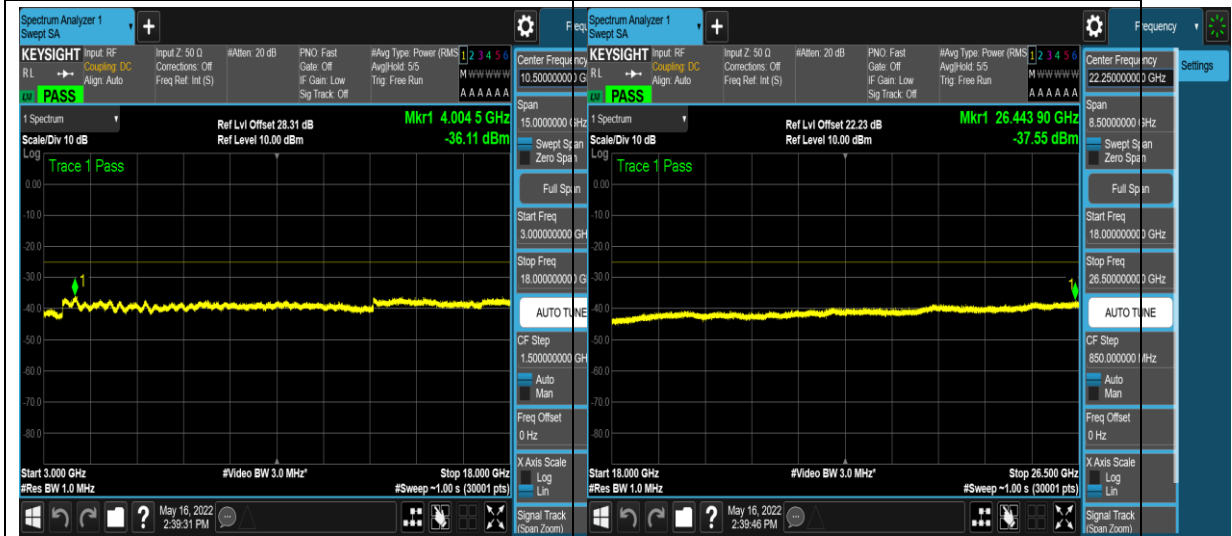

1-N41-PC3-30-50-H-4-DFT-QPSK-Edge_1R
B_Left-1@0-30-1000--68.70--35-PASS

1-N41-PC3-30-50-H-4-DFT-QPSK-Edge_1R
B_Left-1@0-1000-3000--47.02--25-PASS