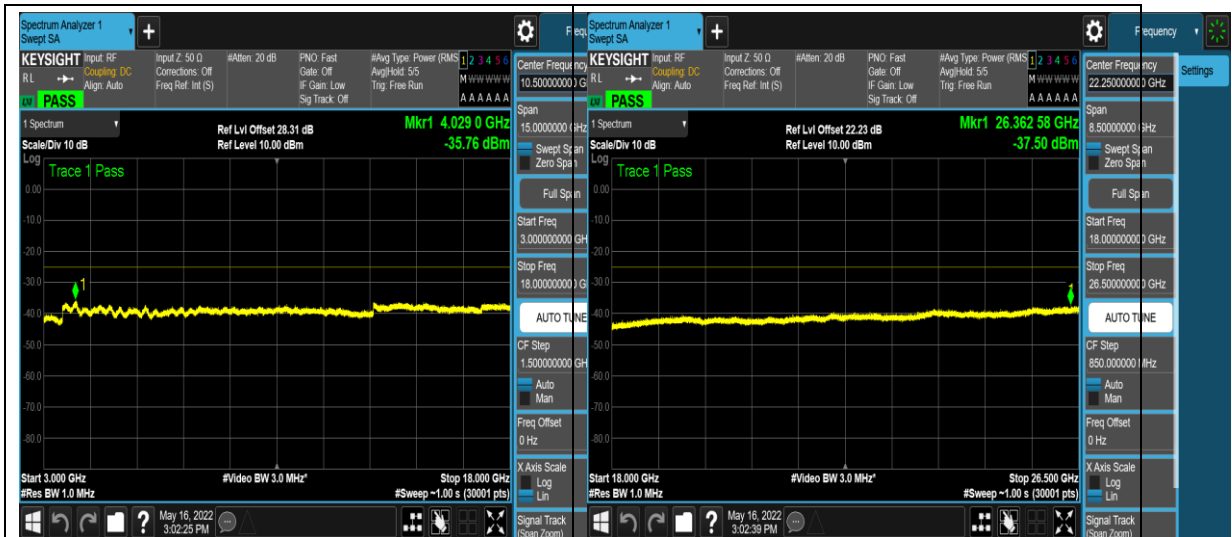

1-N41-PC3-30-60-M-4-DFT-QPSK-Edge_1R
B_Left-1@0-18000-26500--37.50--25-PASS

1-N41-PC3-30-60-M-4-DFT-QPSK-Edge_1R
B_Left-1@0-3000-18000--35.76--25-PASS