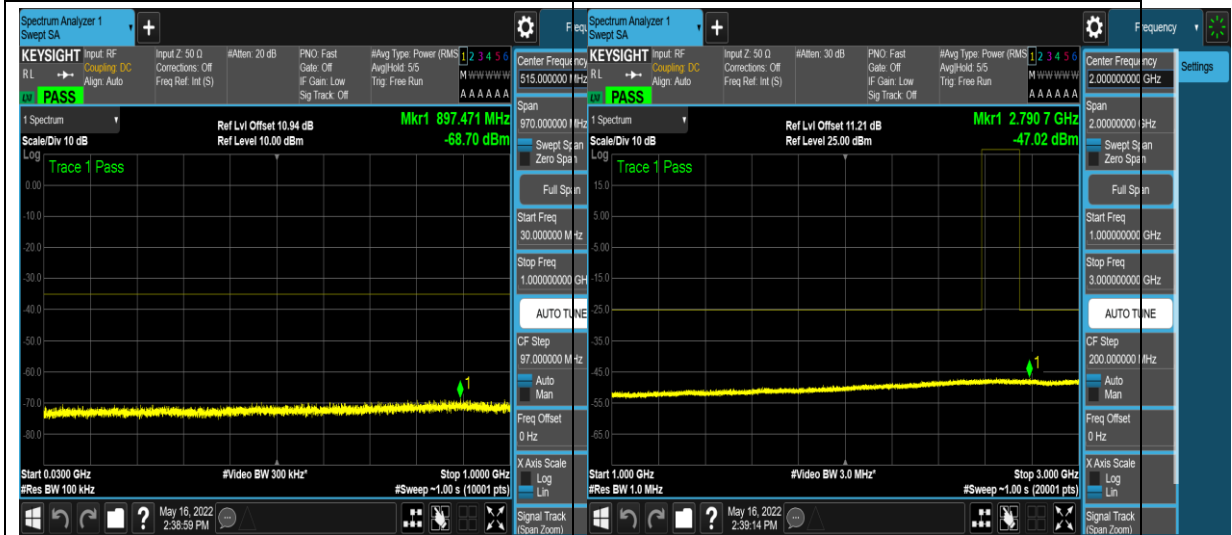

1-N41-PC3-30-50-M-16-CP-QPSK-Edge_1R
B_Left-1@0-3000-18000--36.07--25-PASS

1-N41-PC3-30-50-M-16-CP-QPSK-Edge_1R
B_Left-1@0-18000-26500--36.80--25-PASS