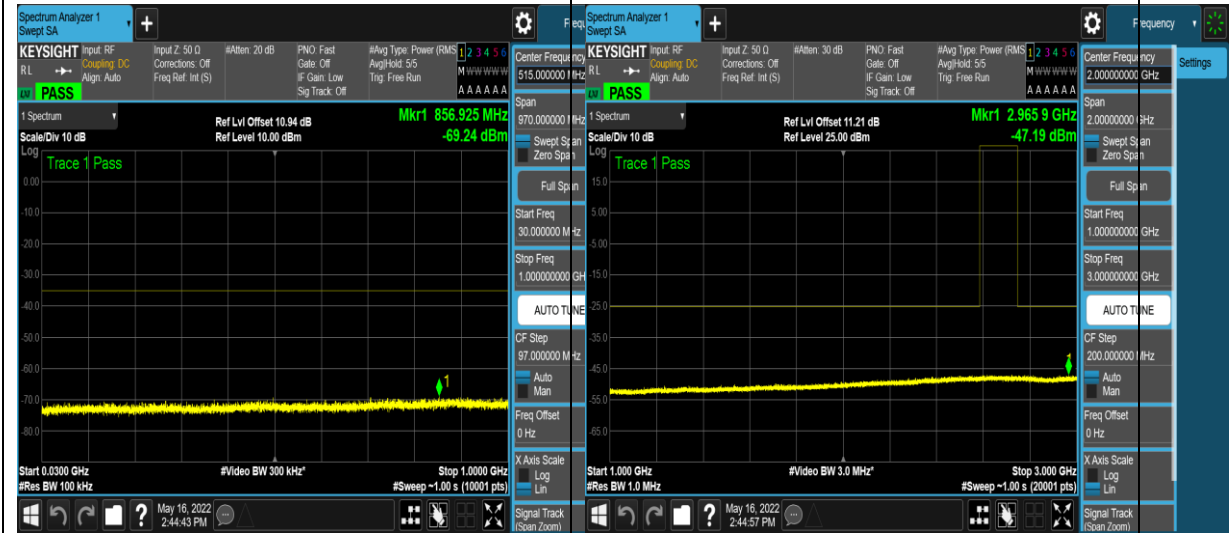

1-N41-PC3-30-50-H-4-DFT-QPSK-Edge_1R
B_Left-1@0-3000-18000--36.11--25-PASS

1-N41-PC3-30-50-H-4-DFT-QPSK-Edge_1R
B_Left-1@0-18000-26500--37.55--25-PASS

1-N41-PC3-30-50-H-16-CP-QPSK-Edge_1R
B_Left-1@0-30-1000--69.24--35-PASS

1-N41-PC3-30-50-H-16-CP-QPSK-Edge_1R
B_Left-1@0-1000-3000--47.19--25-PASS