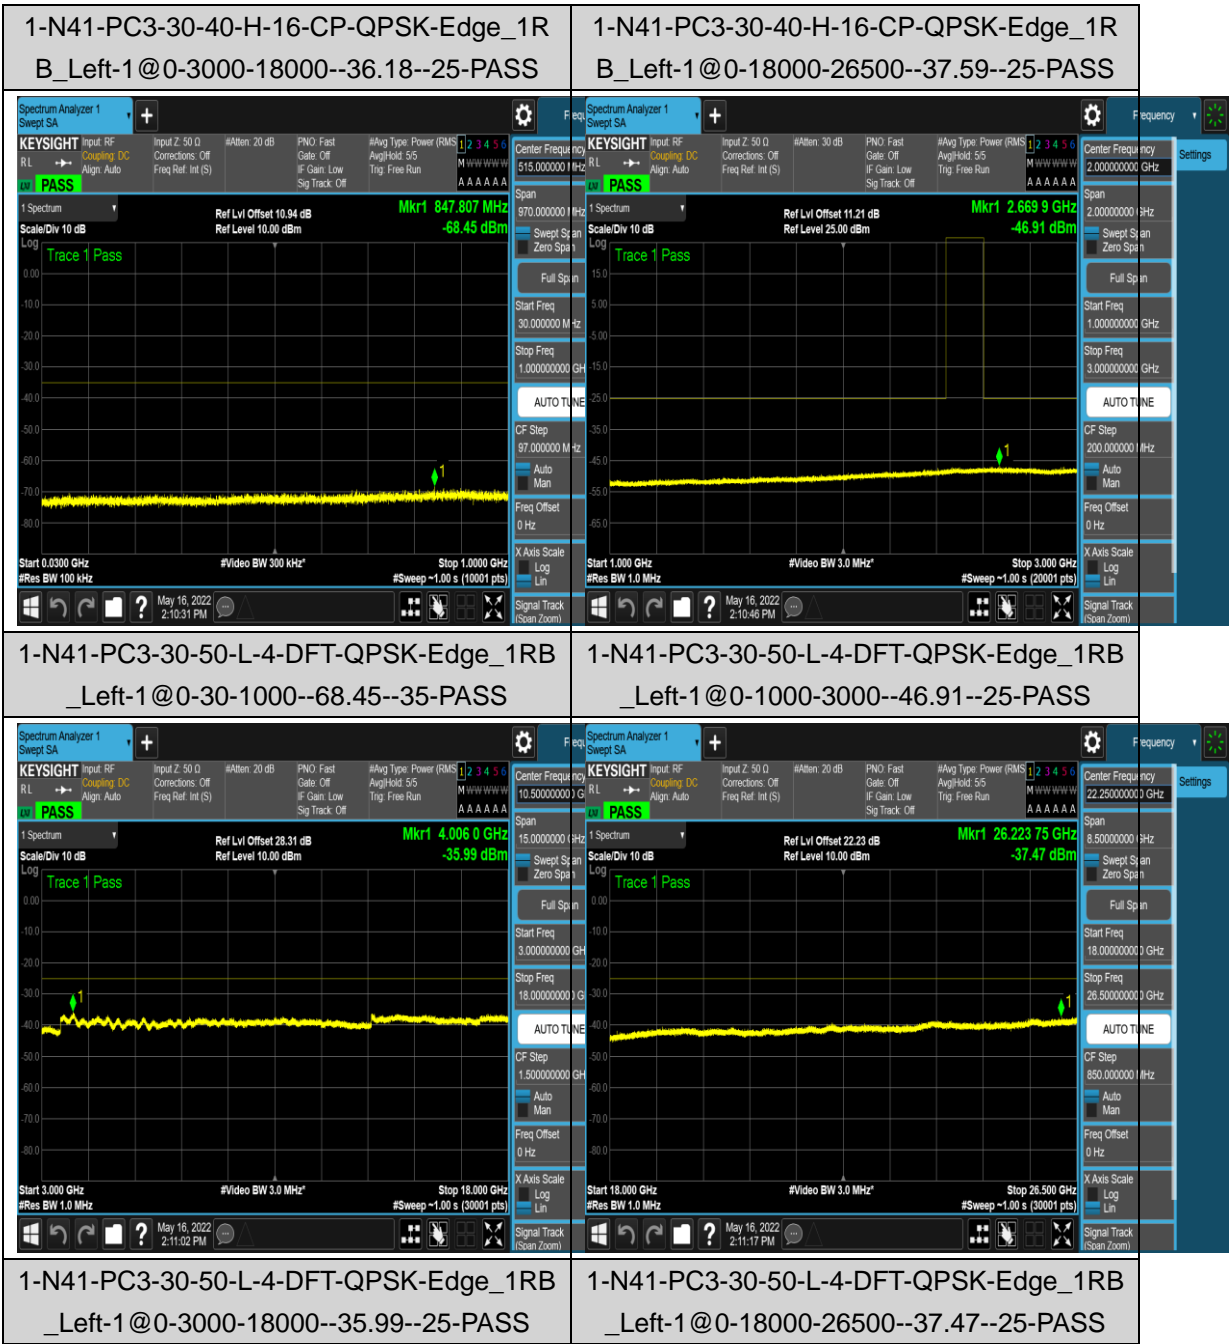

1-N41-PC3-30-40-H-4-DFT-QPSK-Edge\_1R  
B\_Left-1@0-3000-18000--36.07--25-PASS

1-N41-PC3-30-40-H-4-DFT-QPSK-Edge\_1R  
B\_Left-1@0-18000-26500--37.06--25-PASS

1-N41-PC3-30-40-H-16-CP-QPSK-Edge\_1R  
B\_Left-1@0-30-1000--68.46--35-PASS

1-N41-PC3-30-40-H-16-CP-QPSK-Edge\_1R  
B\_Left-1@0-1000-3000--46.87--25-PASS

1-N41-PC3-30-50-L-16-CP-QPSK-Edge\_1R  
B\_Left-1@0-30-1000--68.83--35-PASS

1-N41-PC3-30-50-L-16-CP-QPSK-Edge\_1R  
B\_Left-1@0-1000-3000--46.64--25-PASS