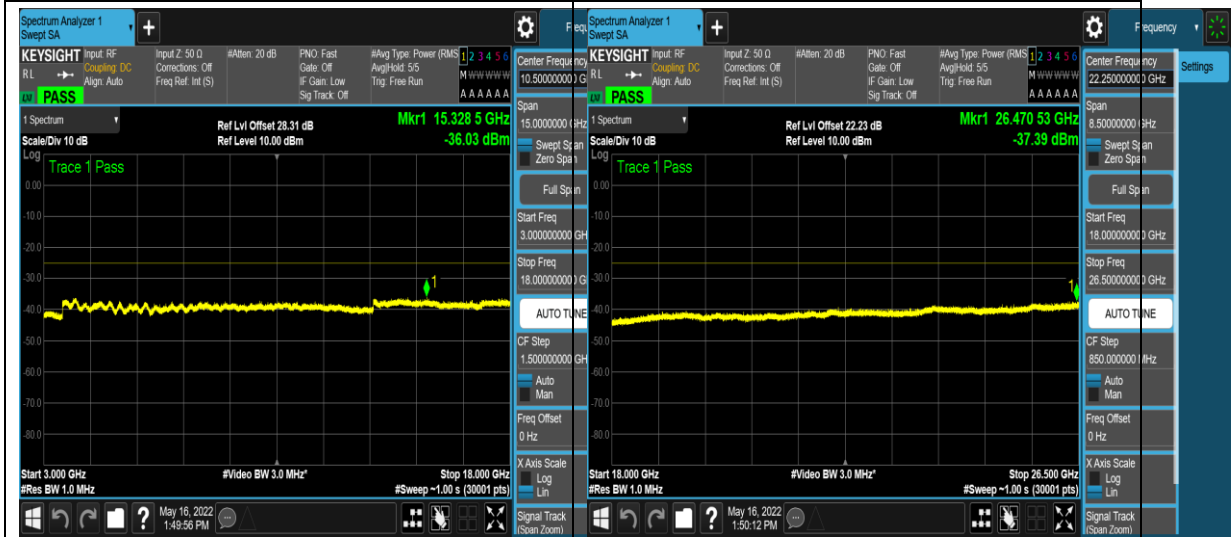

1-N41-PC3-30-40-M-4-DFT-QPSK-Edge_1R
B_Left-1@0-30-1000--69.00--35-PASS

1-N41-PC3-30-40-M-4-DFT-QPSK-Edge_1R
B_Left-1@0-18000-26500--37.39--25-PASS

1-N41-PC3-30-40-M-4-DFT-QPSK-Edge_1R
B_Left-1@0-1000-3000--47.12--25-PASS

1-N41-PC3-30-40-M-4-DFT-QPSK-Edge_1R
B_Left-1@0-3000-18000--36.03--25-PASS