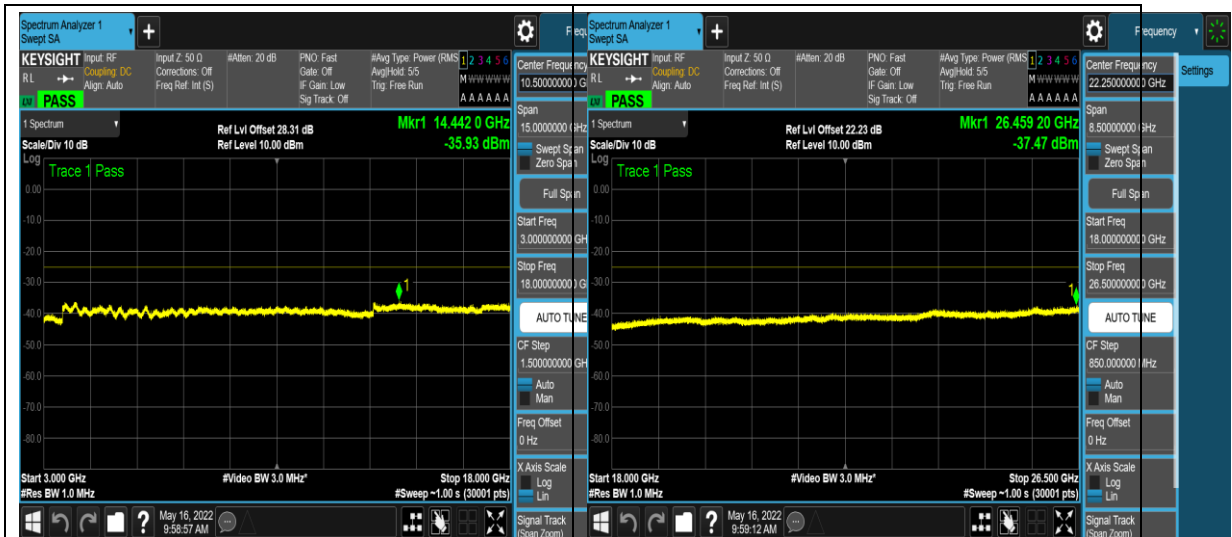

1-N41-PC3-30-20-H-4-DFT-QPSK-Edge\_1R  
B\_Left-1@0-30-1000--68.83--35-PASS

1-N41-PC3-30-20-H-4-DFT-QPSK-Edge\_1R  
B\_Left-1@0-1000-3000--47.16--25-PASS

1-N41-PC3-30-20-H-4-DFT-QPSK-Edge\_1R  
B\_Left-1@0-3000-18000--35.84--25-PASS

1-N41-PC3-30-20-H-4-DFT-QPSK-Edge\_1R  
B\_Left-1@0-18000-26500--37.48--25-PASS

1-N41-PC3-30-30-L-4-DFT-QPSK-Edge\_1RB  
\_Left-1@0-3000-18000--35.93--25-PASS

1-N41-PC3-30-30-L-4-DFT-QPSK-Edge\_1RB  
\_Left-1@0-18000-26500--37.47--25-PASS