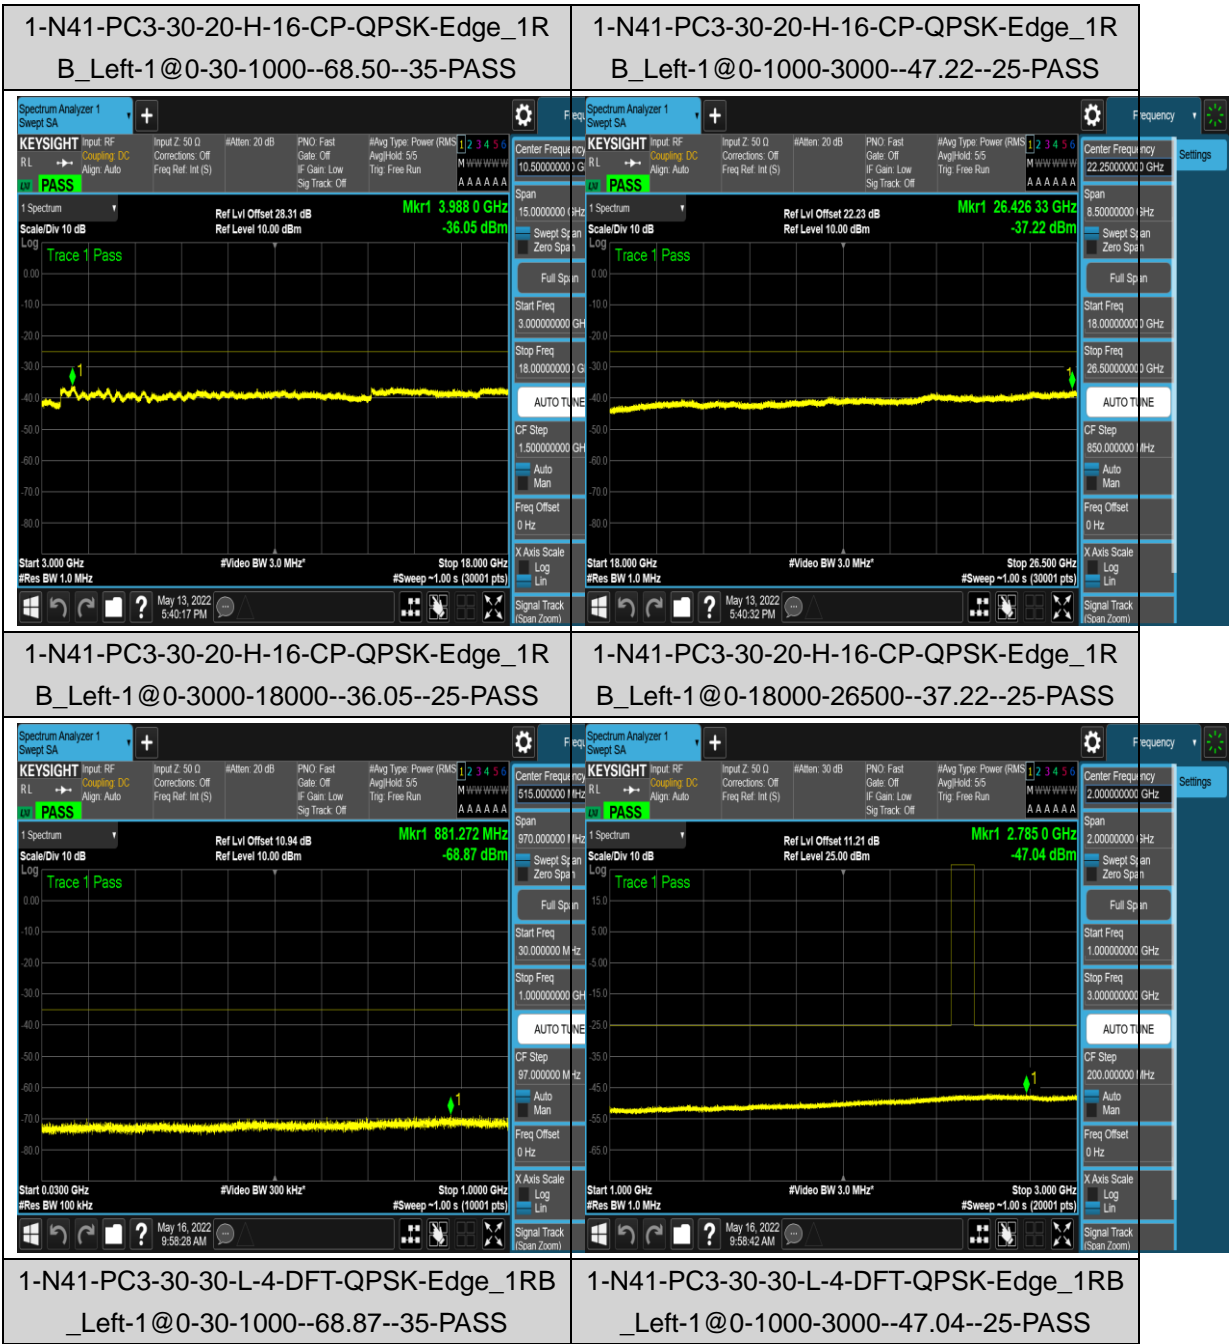

1-N41-PC3-30-20-H-4-DFT-QPSK-Edge\_1R  
B\_Left-1@0-30-1000--68.83--35-PASS

1-N41-PC3-30-20-H-4-DFT-QPSK-Edge\_1R  
B\_Left-1@0-1000-3000--47.16--25-PASS

1-N41-PC3-30-20-H-4-DFT-QPSK-Edge\_1R  
B\_Left-1@0-3000-18000--35.84--25-PASS

1-N41-PC3-30-20-H-4-DFT-QPSK-Edge\_1R  
B\_Left-1@0-18000-26500--37.48--25-PASS

1-N41-PC3-30-30-L-4-DFT-QPSK-Edge\_1RB  
\_Left-1@0-3000-18000--35.93--25-PASS

1-N41-PC3-30-30-L-4-DFT-QPSK-Edge\_1RB  
\_Left-1@0-18000-26500--37.47--25-PASS