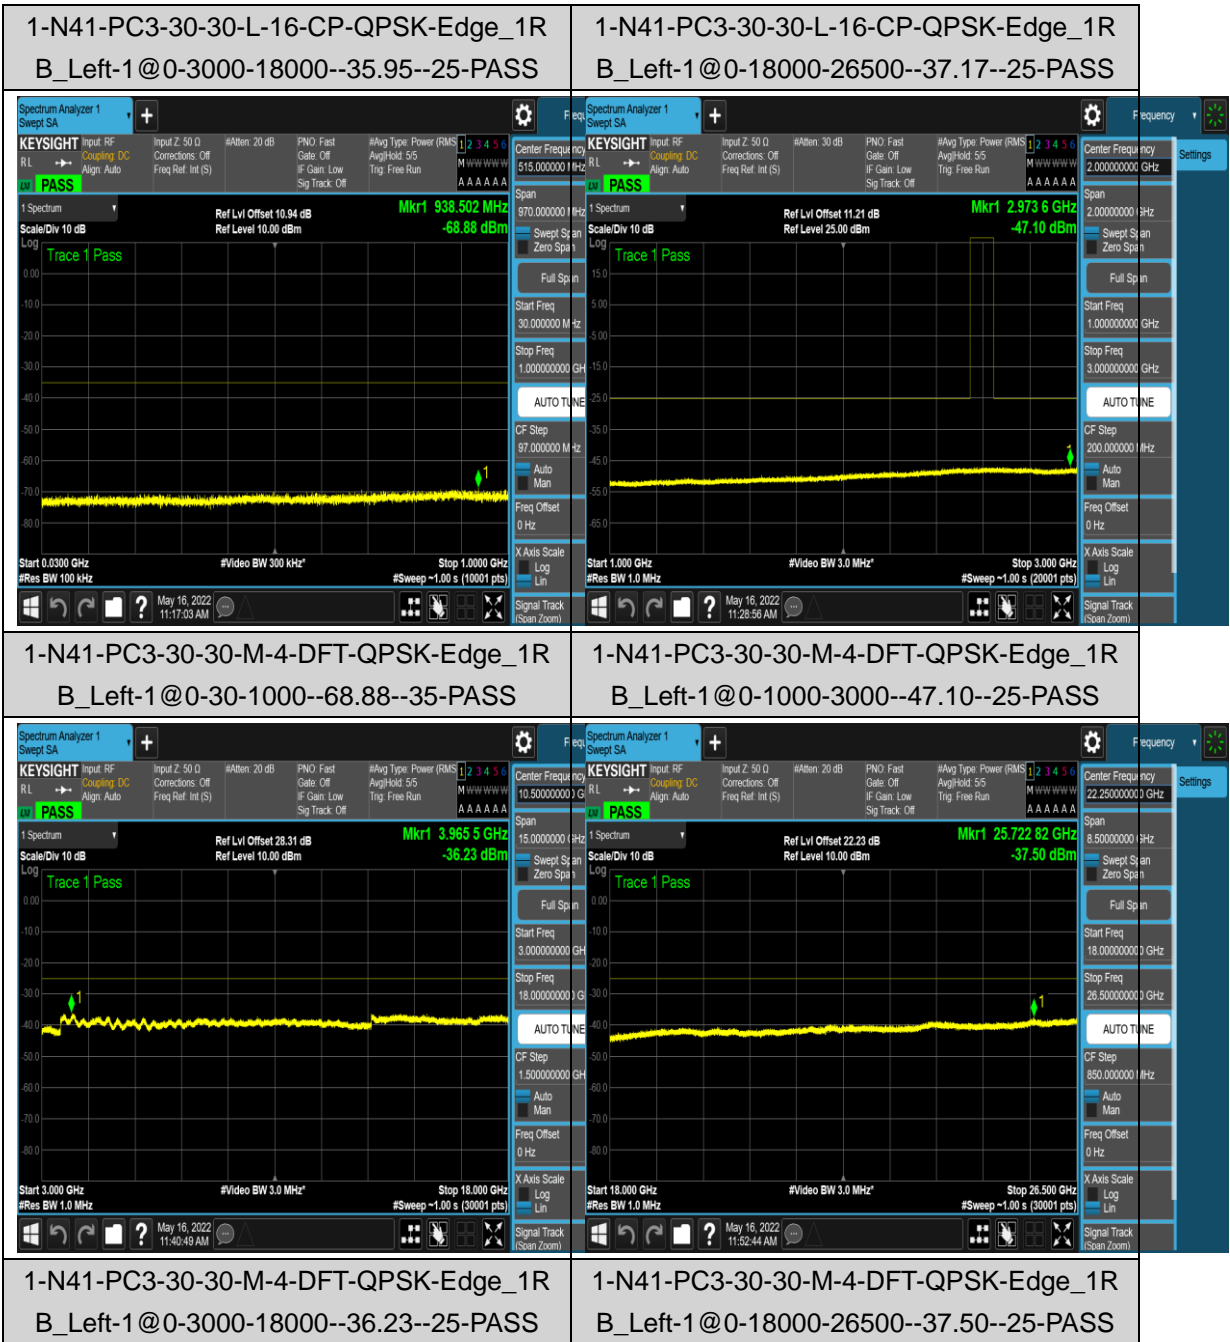

1-N41-PC3-30-20-H-4-DFT-QPSK-Edge\_1R  
B\_Left-1@0-30-1000--68.83--35-PASS

1-N41-PC3-30-20-H-4-DFT-QPSK-Edge\_1R  
B\_Left-1@0-1000-3000--47.16--25-PASS

1-N41-PC3-30-20-H-4-DFT-QPSK-Edge\_1R  
B\_Left-1@0-3000-18000--35.84--25-PASS

1-N41-PC3-30-20-H-4-DFT-QPSK-Edge\_1R  
B\_Left-1@0-18000-26500--37.48--25-PASS

1-N41-PC3-30-30-L-4-DFT-QPSK-Edge\_1RB  
\_Left-1@0-3000-18000--35.93--25-PASS

1-N41-PC3-30-30-L-4-DFT-QPSK-Edge\_1RB  
\_Left-1@0-18000-26500--37.47--25-PASS

1-N41-PC3-30-30-L-16-CP-QPSK-Edge\_1R  
B\_Left-1@0-30-1000--68.75--35-PASS

1-N41-PC3-30-30-L-16-CP-QPSK-Edge\_1R  
B\_Left-1@0-1000-3000--46.83--25-PASS

1-N41-PC3-30-30-M-16-CP-QPSK-Edge\_1R  
B\_Left-1@0-30-1000--68.57--35-PASS