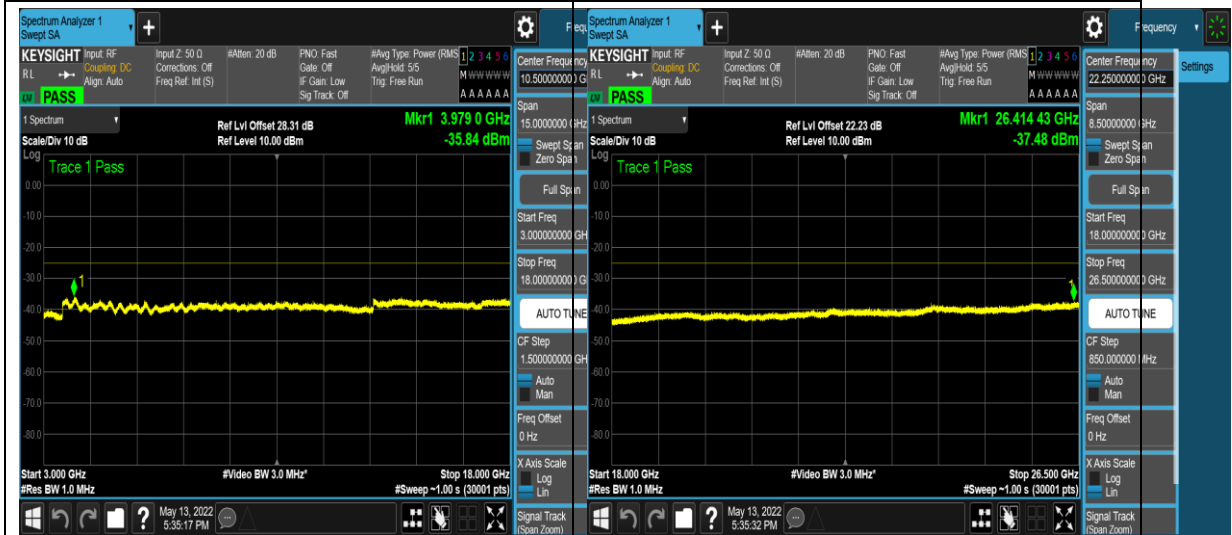

1-N41-PC3-30-20-H-4-DFT-QPSK-Edge\_1R  
B\_Left-1@0-30-1000--68.83--35-PASS

1-N41-PC3-30-20-H-4-DFT-QPSK-Edge\_1R  
B\_Left-1@0-1000-3000--47.16--25-PASS

1-N41-PC3-30-20-H-4-DFT-QPSK-Edge\_1R  
B\_Left-1@0-3000-18000--35.84--25-PASS

1-N41-PC3-30-20-H-4-DFT-QPSK-Edge\_1R  
B\_Left-1@0-18000-26500--37.48--25-PASS

1-N41-PC3-30-30-L-4-DFT-QPSK-Edge\_1RB  
\_Left-1@0-3000-18000--35.93--25-PASS

1-N41-PC3-30-30-L-4-DFT-QPSK-Edge\_1RB  
\_Left-1@0-18000-26500--37.47--25-PASS