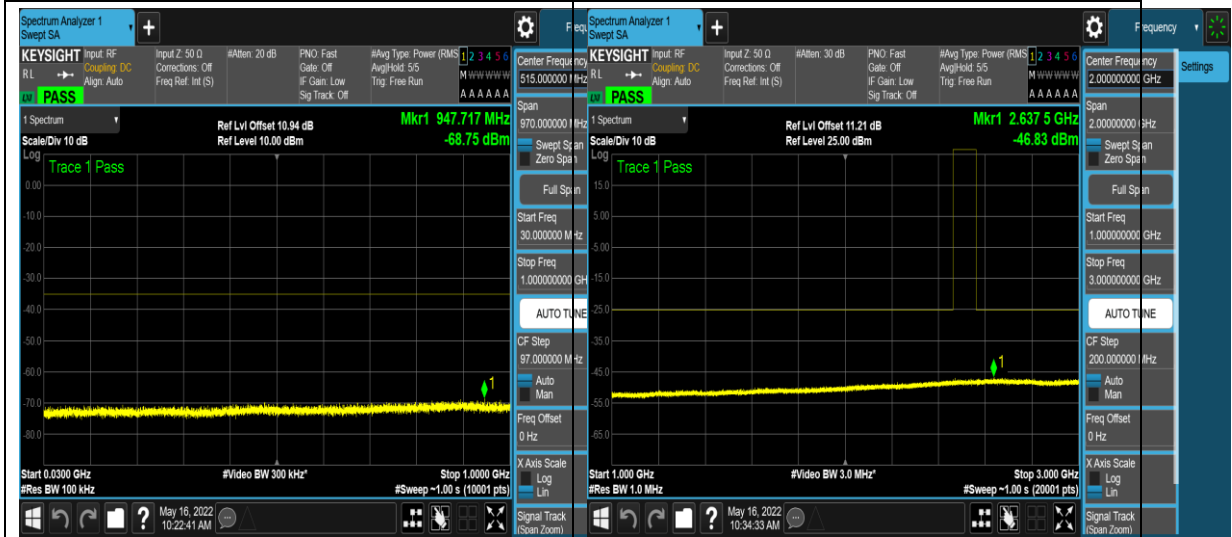

1-N41-PC3-30-20-H-4-DFT-QPSK-Edge\_1R  
B\_Left-1@0-18000-26500--37.48--25-PASS

1-N41-PC3-30-30-L-4-DFT-QPSK-Edge\_1RB  
\_Left-1@0-3000-18000--35.93--25-PASS

1-N41-PC3-30-30-L-4-DFT-QPSK-Edge\_1RB  
\_Left-1@0-18000-26500--37.47--25-PASS