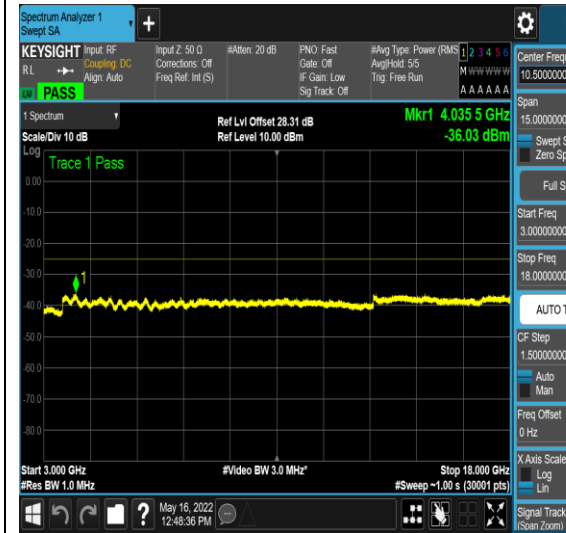

1-N41-PC3-30-40-L-4-DFT-QPSK-Edge_1RB
_Left-1@0-30-1000--69.33--35-PASS

1-N41-PC3-30-40-L-4-DFT-QPSK-Edge_1RB
_Left-1@0-3000-18000--36.03--25-PASS

1-N41-PC3-30-40-L-4-DFT-QPSK-Edge_1RB
_Left-1@0-18000-26500--37.38--25-PASS

1-N41-PC3-30-40-L-4-DFT-QPSK-Edge_1RB
_Left-1@0-30-1000--69.33--35-PASS