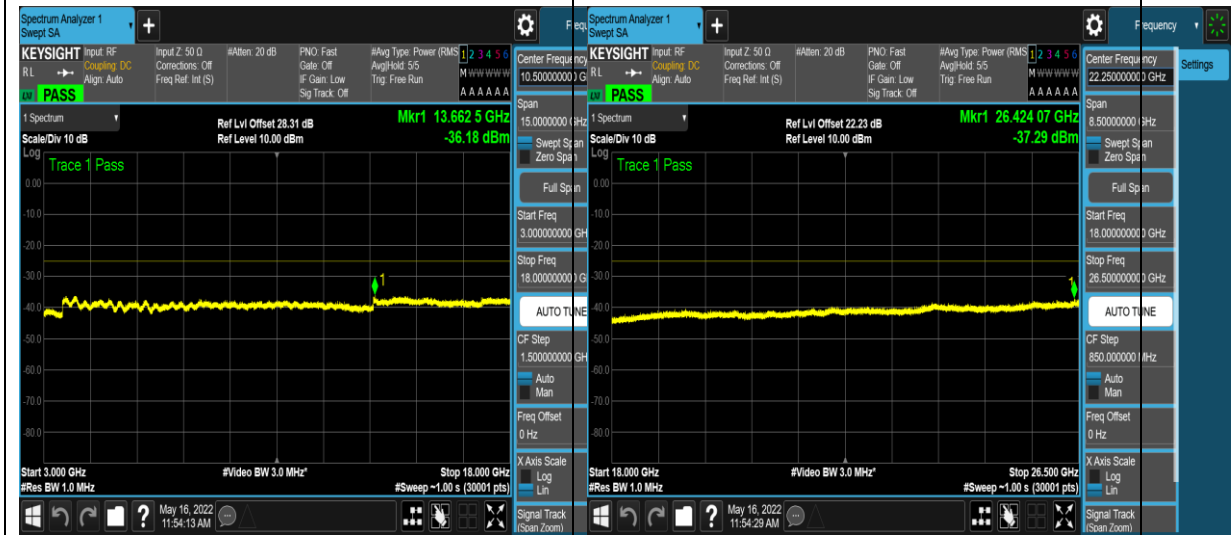

1-N41-PC3-30-30-M-16-CP-QPSK-Edge_1R
B_Left-1@0-30-1000--68.57--35-PASS

1-N41-PC3-30-30-M-16-CP-QPSK-Edge_1R
B_Left-1@0-18000-26500--37.29--25-PASS

1-N41-PC3-30-30-M-16-CP-QPSK-Edge_1R
B_Left-1@0-1000-3000--47.10--25-PASS

1-N41-PC3-30-30-M-16-CP-QPSK-Edge_1R
B_Left-1@0-3000-18000--36.18--25-PASS