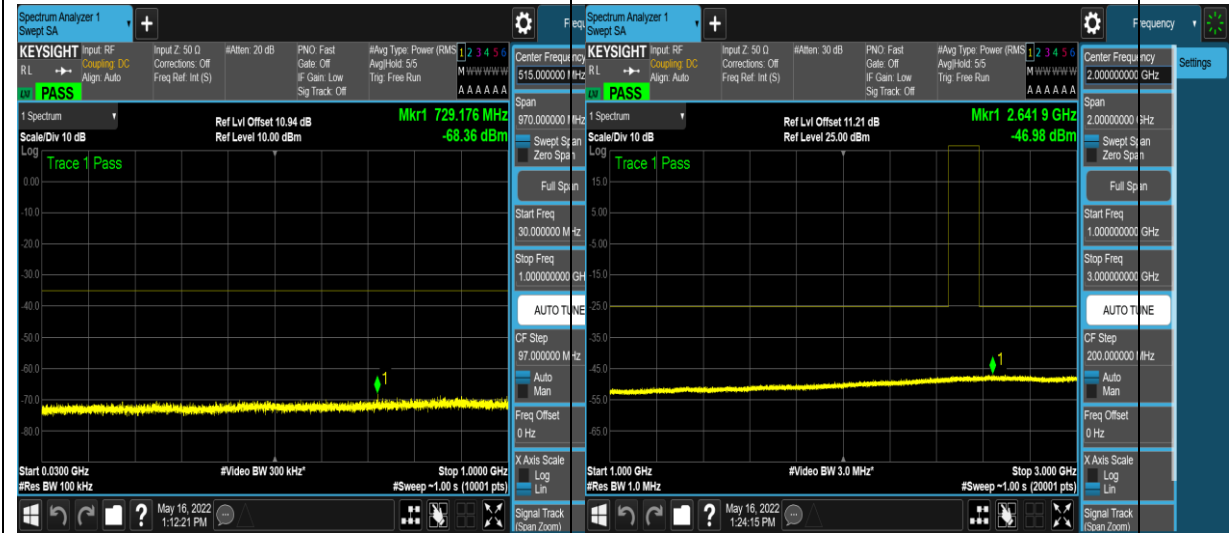

1-N41-PC3-30-40-L-4-DFT-QPSK-Edge_1RB
_Left-1@0-30-1000--69.33--35-PASS

1-N41-PC3-30-40-L-4-DFT-QPSK-Edge_1RB
_Left-1@0-1000-3000--47.10--25-PASS

1-N41-PC3-30-40-L-4-DFT-QPSK-Edge_1RB
_Left-1@0-3000-18000--36.03--25-PASS

1-N41-PC3-30-40-L-4-DFT-QPSK-Edge_1RB
_Left-1@0-18000-26500--37.38--25-PASS

1-N41-PC3-30-40-L-16-CP-QPSK-Edge_1R
B_Left-1@0-30-1000--68.36--35-PASS

1-N41-PC3-30-40-L-16-CP-QPSK-Edge_1R
B_Left-1@0-1000-3000--46.98--25-PASS