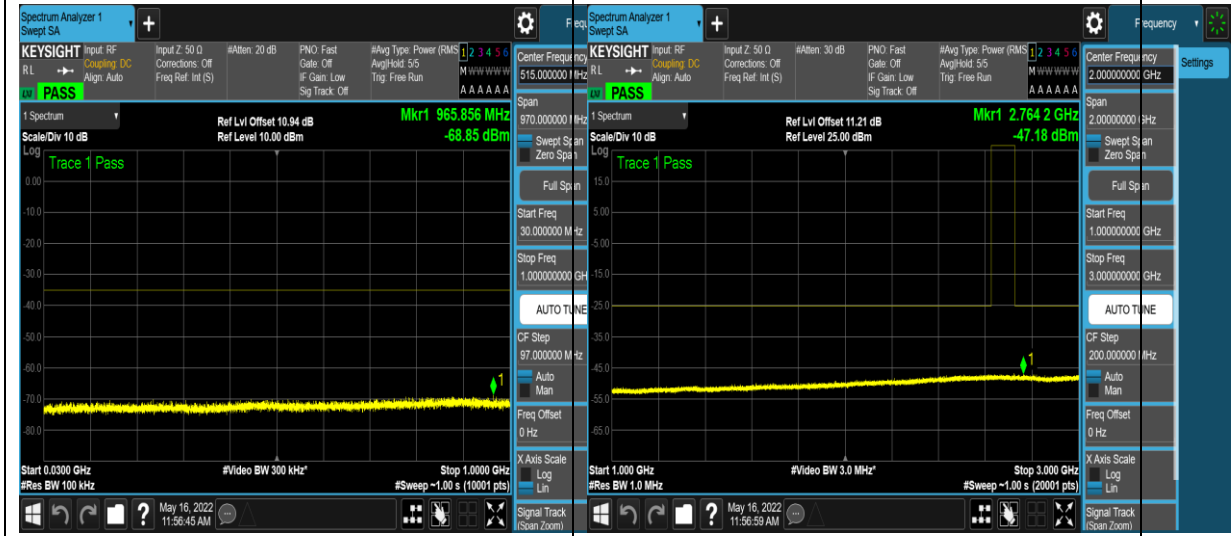

1-N41-PC3-30-30-M-16-CP-QPSK-Edge_1R
B_Left-1@0-3000-18000--36.18--25-PASS

1-N41-PC3-30-30-M-16-CP-QPSK-Edge_1R
B_Left-1@0-18000-26500--37.29--25-PASS