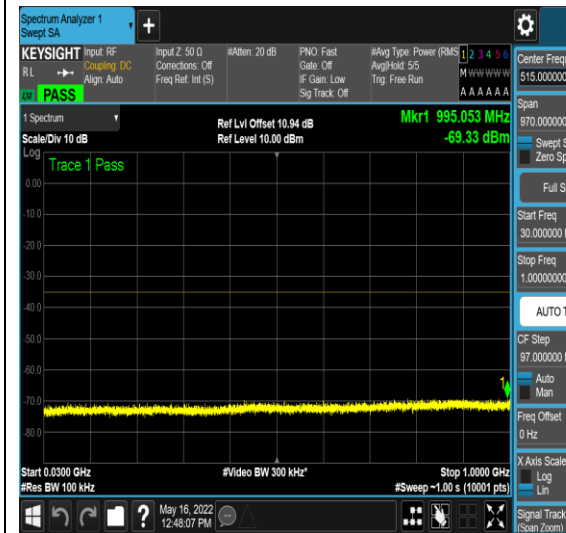

1-N41-PC3-30-30-H-16-CP-QPSK-Edge_1R
B_Left-1@0-3000-18000--36.26--25-PASS

1-N41-PC3-30-40-L-4-DFT-QPSK-Edge_1RB
_Left-1@0-30-1000--69.33--35-PASS