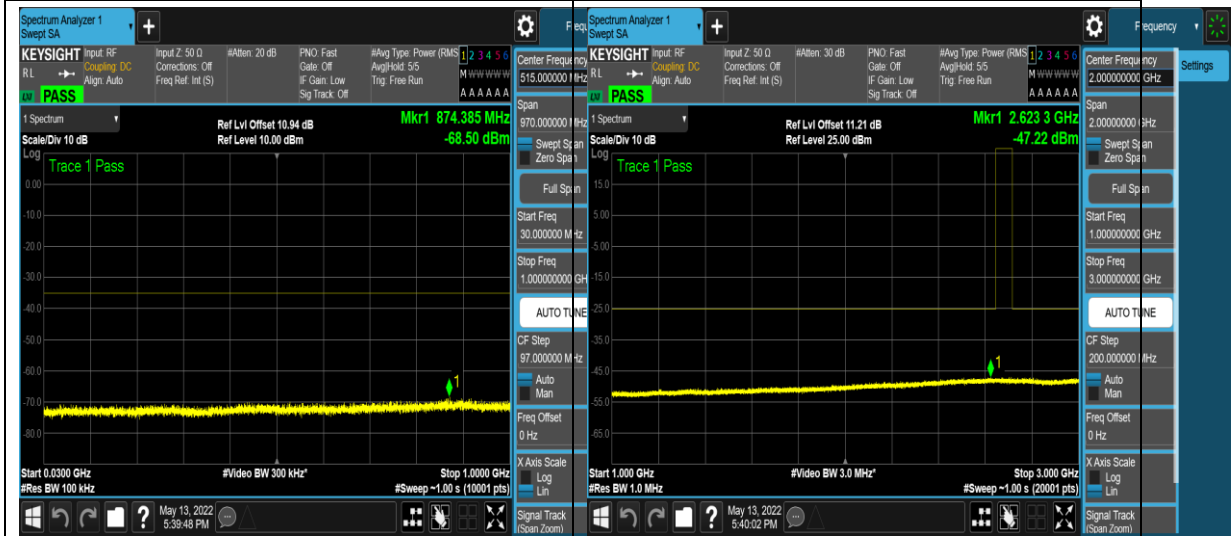

1-N41-PC3-30-20-H-4-DFT-QPSK-Edge\_1R  
B\_Left-1@0-30-1000--68.83--35-PASS

1-N41-PC3-30-20-H-4-DFT-QPSK-Edge\_1R  
B\_Left-1@0-1000-3000--47.16--25-PASS

1-N41-PC3-30-20-H-4-DFT-QPSK-Edge\_1R  
B\_Left-1@0-3000-18000--35.84--25-PASS

1-N41-PC3-30-20-H-4-DFT-QPSK-Edge\_1R  
B\_Left-1@0-18000-26500--37.48--25-PASS

1-N41-PC3-30-30-L-4-DFT-QPSK-Edge\_1RB  
\_Left-1@0-3000-18000--35.93--25-PASS

1-N41-PC3-30-30-L-4-DFT-QPSK-Edge\_1RB  
\_Left-1@0-18000-26500--37.47--25-PASS