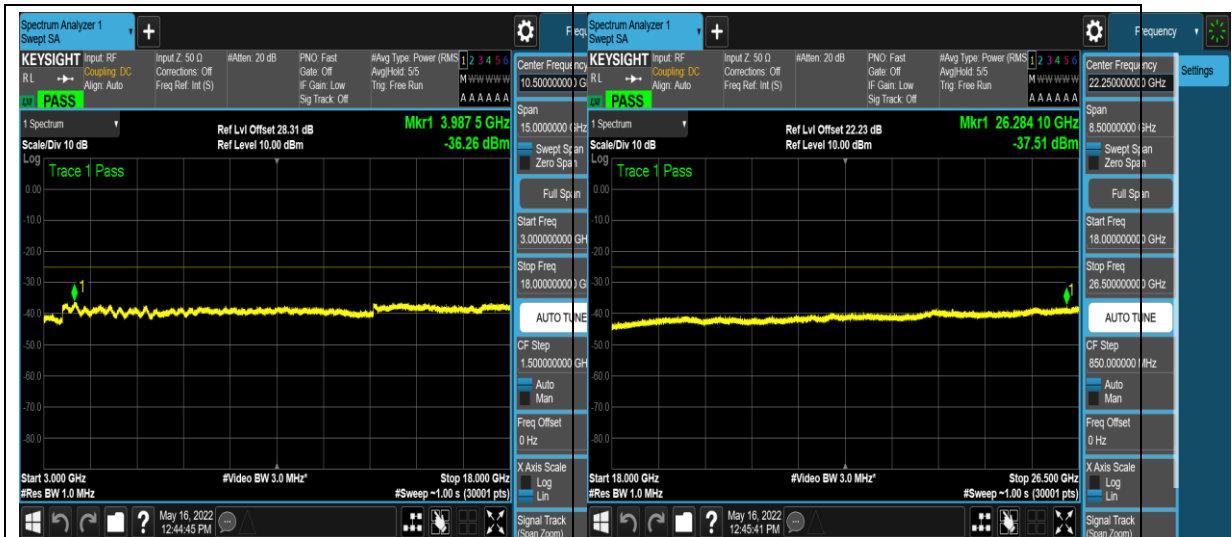

1-N41-PC3-30-30-M-16-CP-QPSK-Edge\_1R  
B\_Left-1@0-1000-3000--47.10--25-PASS

1-N41-PC3-30-30-M-16-CP-QPSK-Edge\_1R  
B\_Left-1@0-3000-18000--36.18--25-PASS

1-N41-PC3-30-30-M-16-CP-QPSK-Edge\_1R  
B\_Left-1@0-18000-26500--37.29--25-PASS