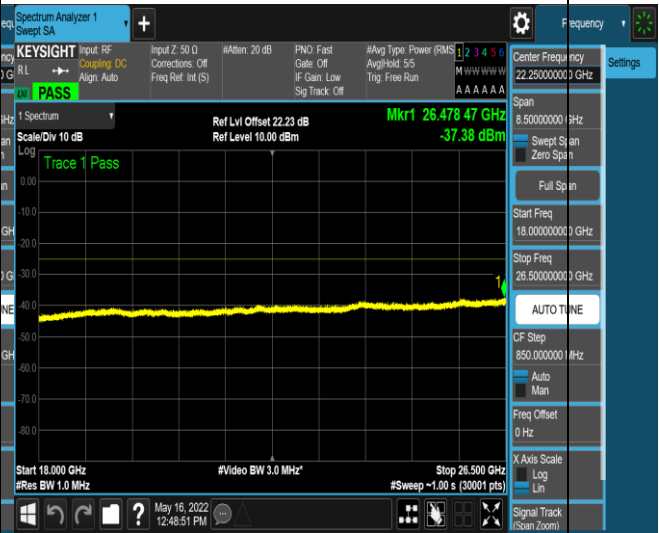

1-N41-PC3-30-40-L-4-DFT-QPSK-Edge_1RB
_Left-1@0-1000-3000--47.10--25-PASS

1-N41-PC3-30-40-L-4-DFT-QPSK-Edge_1RB
_Left-1@0-1000-3000--47.10--25-PASS