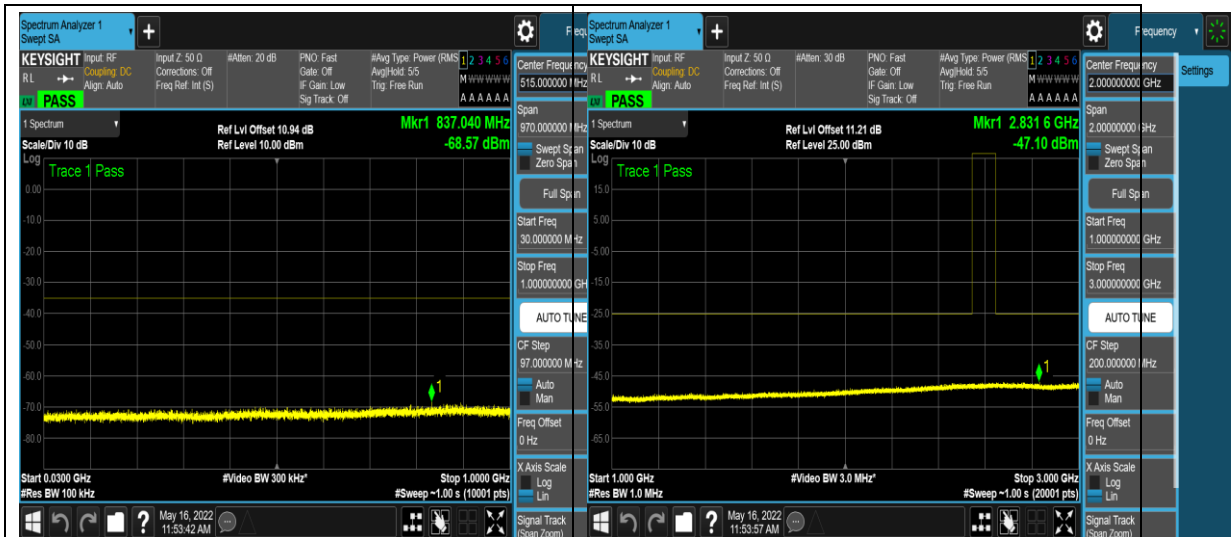

1-N41-PC3-30-30-M-16-CP-QPSK-Edge_1R
B_Left-1@0-1000-3000--47.10--25-PASS

1-N41-PC3-30-30-M-16-CP-QPSK-Edge_1R
B_Left-1@0-30-1000--68.57--35-PASS