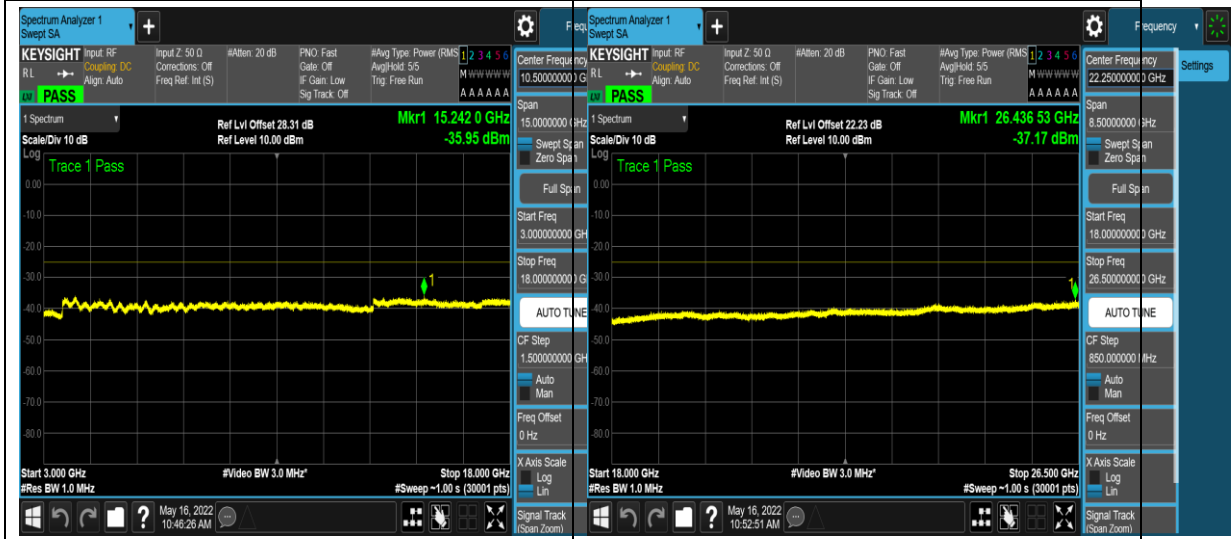

1-N41-PC3-30-20-H-4-DFT-QPSK-Edge\_1R  
B\_Left-1@0-18000-26500--37.48--25-PASS

1-N41-PC3-30-30-L-4-DFT-QPSK-Edge\_1RB  
\_Left-1@0-3000-18000--35.93--25-PASS

1-N41-PC3-30-30-L-4-DFT-QPSK-Edge\_1RB  
\_Left-1@0-18000-26500--37.47--25-PASS

1-N41-PC3-30-30-L-16-CP-QPSK-Edge\_1R  
B\_Left-1@0-30-1000--68.75--35-PASS

1-N41-PC3-30-30-L-16-CP-QPSK-Edge\_1R  
B\_Left-1@0-1000-3000--46.83--25-PASS

1-N41-PC3-30-30-M-16-CP-QPSK-Edge\_1R  
B\_Left-1@0-30-1000--68.57--35-PASS