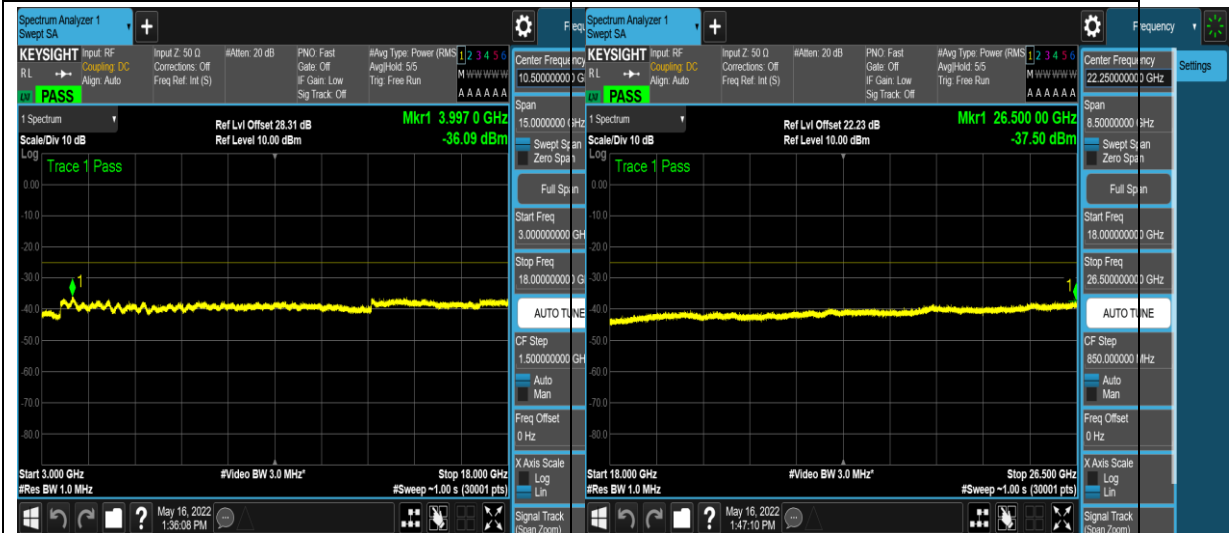

1-N41-PC3-30-40-L-16-CP-QPSK-Edge_1R
B_Left-1@0-30-1000--68.36--35-PASS

1-N41-PC3-30-40-L-16-CP-QPSK-Edge_1R
B_Left-1@0-1000-3000--46.98--25-PASS

1-N41-PC3-30-40-L-16-CP-QPSK-Edge_1R
B_Left-1@0-3000-18000--36.09--25-PASS

1-N41-PC3-30-40-L-16-CP-QPSK-Edge_1R
B_Left-1@0-18000-26500--37.50--25-PASS