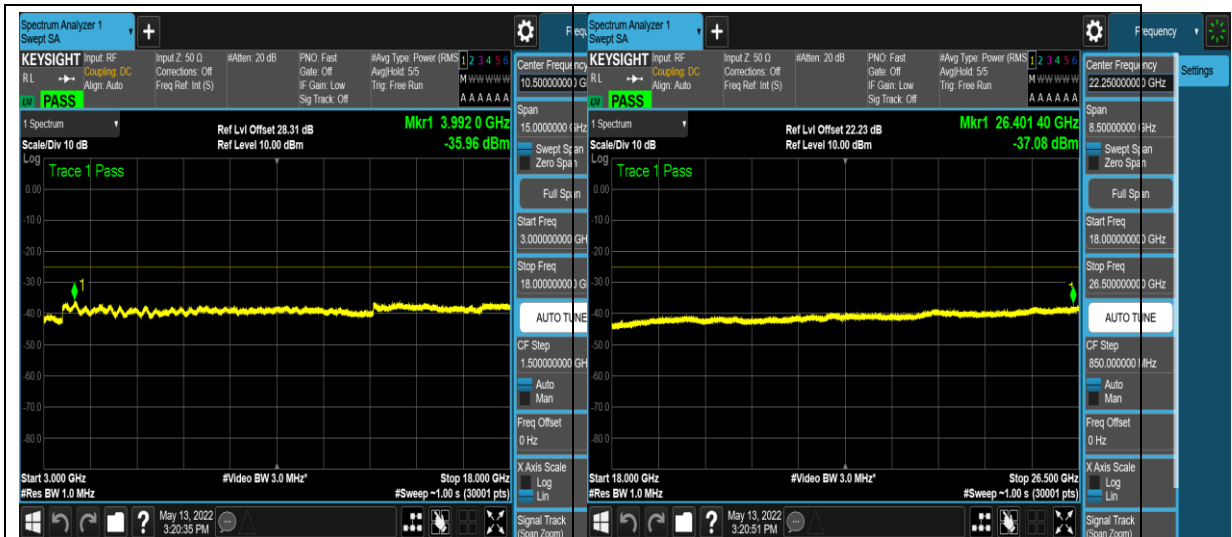

1-N41-PC3-30-20-L-16-CP-QPSK-Edge_1R
B_Left-1@0-18000-26500--37.08--25-PASS

1-N41-PC3-30-20-L-16-CP-QPSK-Edge_1R
B_Left-1@0-3000-18000--35.96--25-PASS