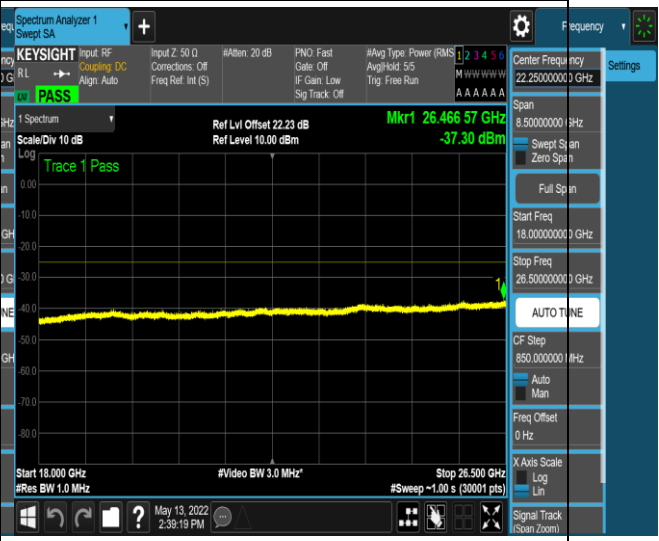

1-N41-PC3-30-10-M-16-CP-QPSK-Edge_1R
B_Left-1@0-3000-18000--35.60--25-PASS

1-N41-PC3-30-10-M-16-CP-QPSK-Edge_1R
B_Left-1@0-18000-26500--37.37--25-PASS

1-N41-PC3-30-10-H-4-DFT-QPSK-Edge_1R
B_Left-1@0-30-1000--68.59--35-PASS

1-N41-PC3-30-10-H-4-DFT-QPSK-Edge_1R
B_Left-1@0-1000-3000--47.04--25-PASS

1-N41-PC3-30-15-L-4-DFT-QPSK-Edge_1RB
_Left-1 @ 0-30-1000--68.98--35-PASS

1-N41-PC3-30-15-L-4-DFT-QPSK-Edge_1RB
_Left-1 @ 0-1000-3000--46.88--25-PASS