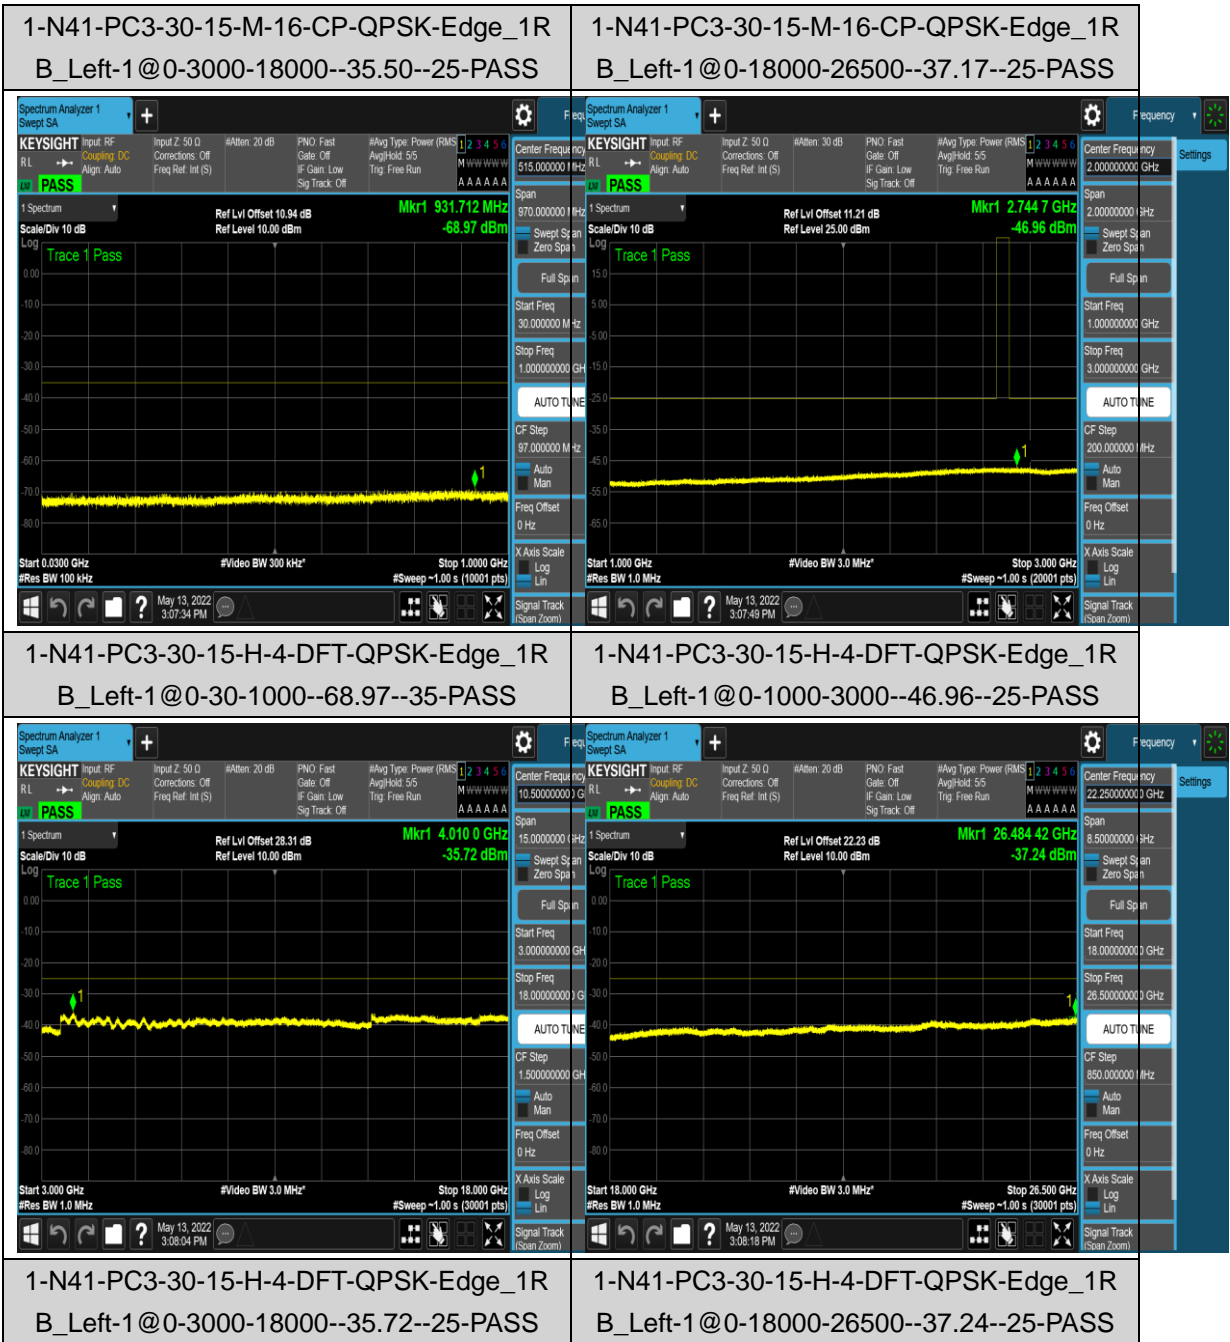

1-N41-PC3-30-10-H-4-DFT-QPSK-Edge_1R
B_Left-1@0-1000-3000--47.04--25-PASS

1-N41-PC3-30-15-L-4-DFT-QPSK-Edge_1RB
_Left-1 @ 0-30-1000--68.98--35-PASS

1-N41-PC3-30-15-L-4-DFT-QPSK-Edge_1RB
_Left-1 @ 0-1000-3000--46.88--25-PASS

1-N41-PC3-30-15-L-4-DFT-QPSK-Edge_1RB
_Left-1 @ 0-3000-18000--35.91--25-PASS

1-N41-PC3-30-15-L-4-DFT-QPSK-Edge_1RB
_Left-1 @ 0-18000-26500--37.14--25-PASS

1-N41-PC3-30-15-M-4-DFT-QPSK-Edge_1R
B_Left-1@0-3000-18000--35.83--25-PASS

1-N41-PC3-30-15-M-4-DFT-QPSK-Edge_1R
B_Left-1@0-18000-26500--36.81--25-PASS

1-N41-PC3-30-15-M-16-CP-QPSK-Edge_1R
B_Left-1@0-30-1000--68.78--35-PASS

1-N41-PC3-30-15-M-16-CP-QPSK-Edge_1R
B_Left-1@0-1000-3000--47.09--25-PASS