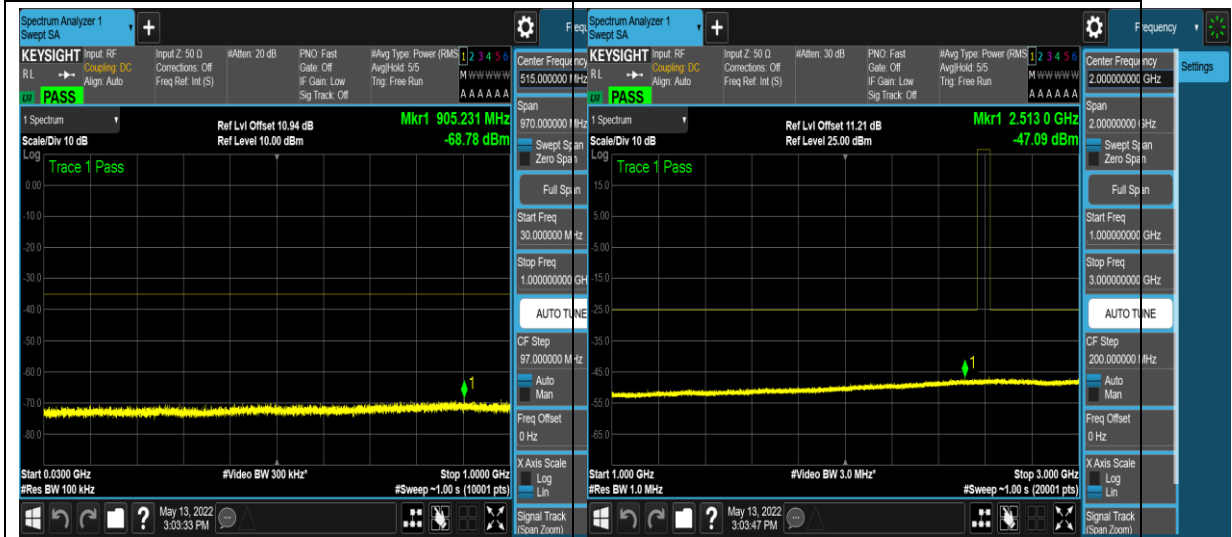

1-N41-PC3-30-15-M-4-DFT-QPSK-Edge_1R
B_Left-1@0-3000-18000--35.83--25-PASS

1-N41-PC3-30-15-M-16-CP-QPSK-Edge_1R
B_Left-1@0-1000-3000--47.09--25-PASS

1-N41-PC3-30-15-M-4-DFT-QPSK-Edge_1R
B_Left-1@0-18000-26500--36.81--25-PASS

1-N41-PC3-30-15-M-16-CP-QPSK-Edge_1R
B_Left-1@0-30-1000--68.78--35-PASS