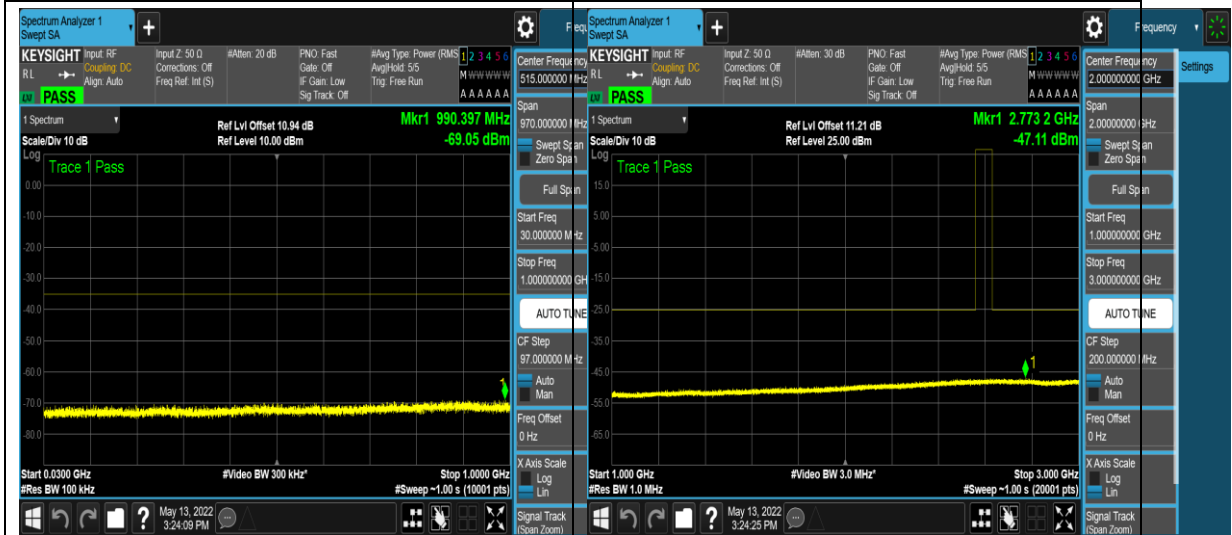

1-N41-PC3-30-15-H-16-CP-QPSK-Edge_1R
B_Left-1@0-18000-26500--37.22--25-PASS

1-N41-PC3-30-20-L-16-CP-QPSK-Edge_1R
B_Left-1@0-3000-18000--35.96--25-PASS

1-N41-PC3-30-20-L-16-CP-QPSK-Edge_1R
B_Left-1@0-18000-26500--37.08--25-PASS

1-N41-PC3-30-20-M-4-DFT-QPSK-Edge_1R
B_Left-1@0-30-1000--69.05--35-PASS

1-N41-PC3-30-20-M-4-DFT-QPSK-Edge_1R
B_Left-1@0-1000-3000--47.11--25-PASS