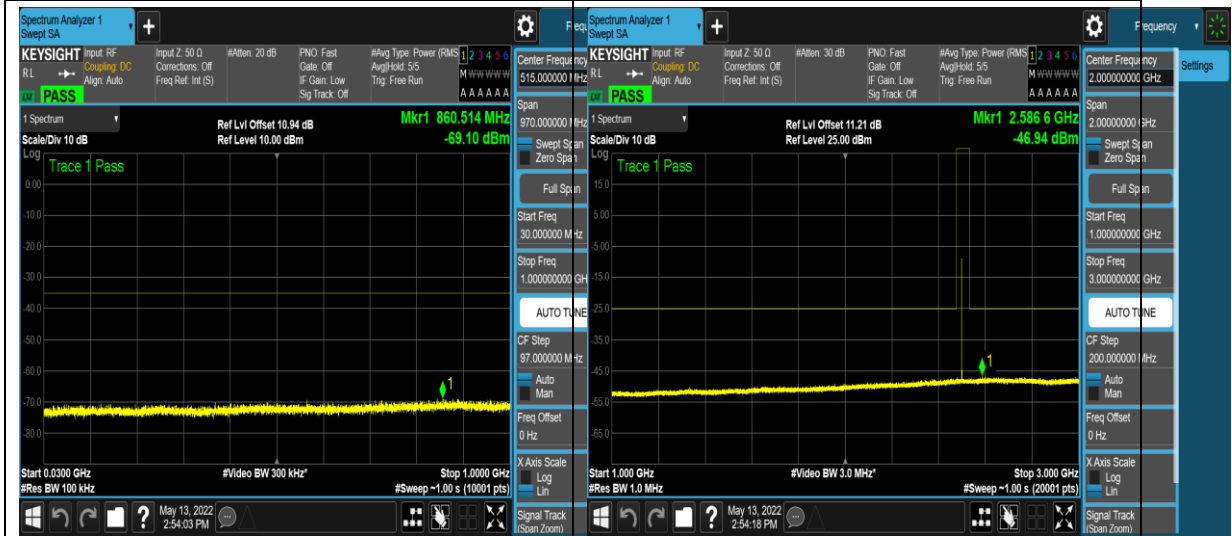

1-N41-PC3-30-10-H-4-DFT-QPSK-Edge_1R
B_Left-1@0-1000-3000--47.04--25-PASS

1-N41-PC3-30-15-L-4-DFT-QPSK-Edge_1RB
_Left-1 @ 0-30-1000--68.98--35-PASS

1-N41-PC3-30-15-L-4-DFT-QPSK-Edge_1RB
_Left-1 @ 0-1000-3000--46.88--25-PASS

1-N41-PC3-30-15-L-4-DFT-QPSK-Edge_1RB
_Left-1 @ 0-3000-18000--35.91--25-PASS

1-N41-PC3-30-15-L-4-DFT-QPSK-Edge_1RB
_Left-1 @ 0-18000-26500--37.14--25-PASS

1-N41-PC3-30-15-M-4-DFT-QPSK-Edge_1R
B_Left-1@0-3000-18000--35.83--25-PASS