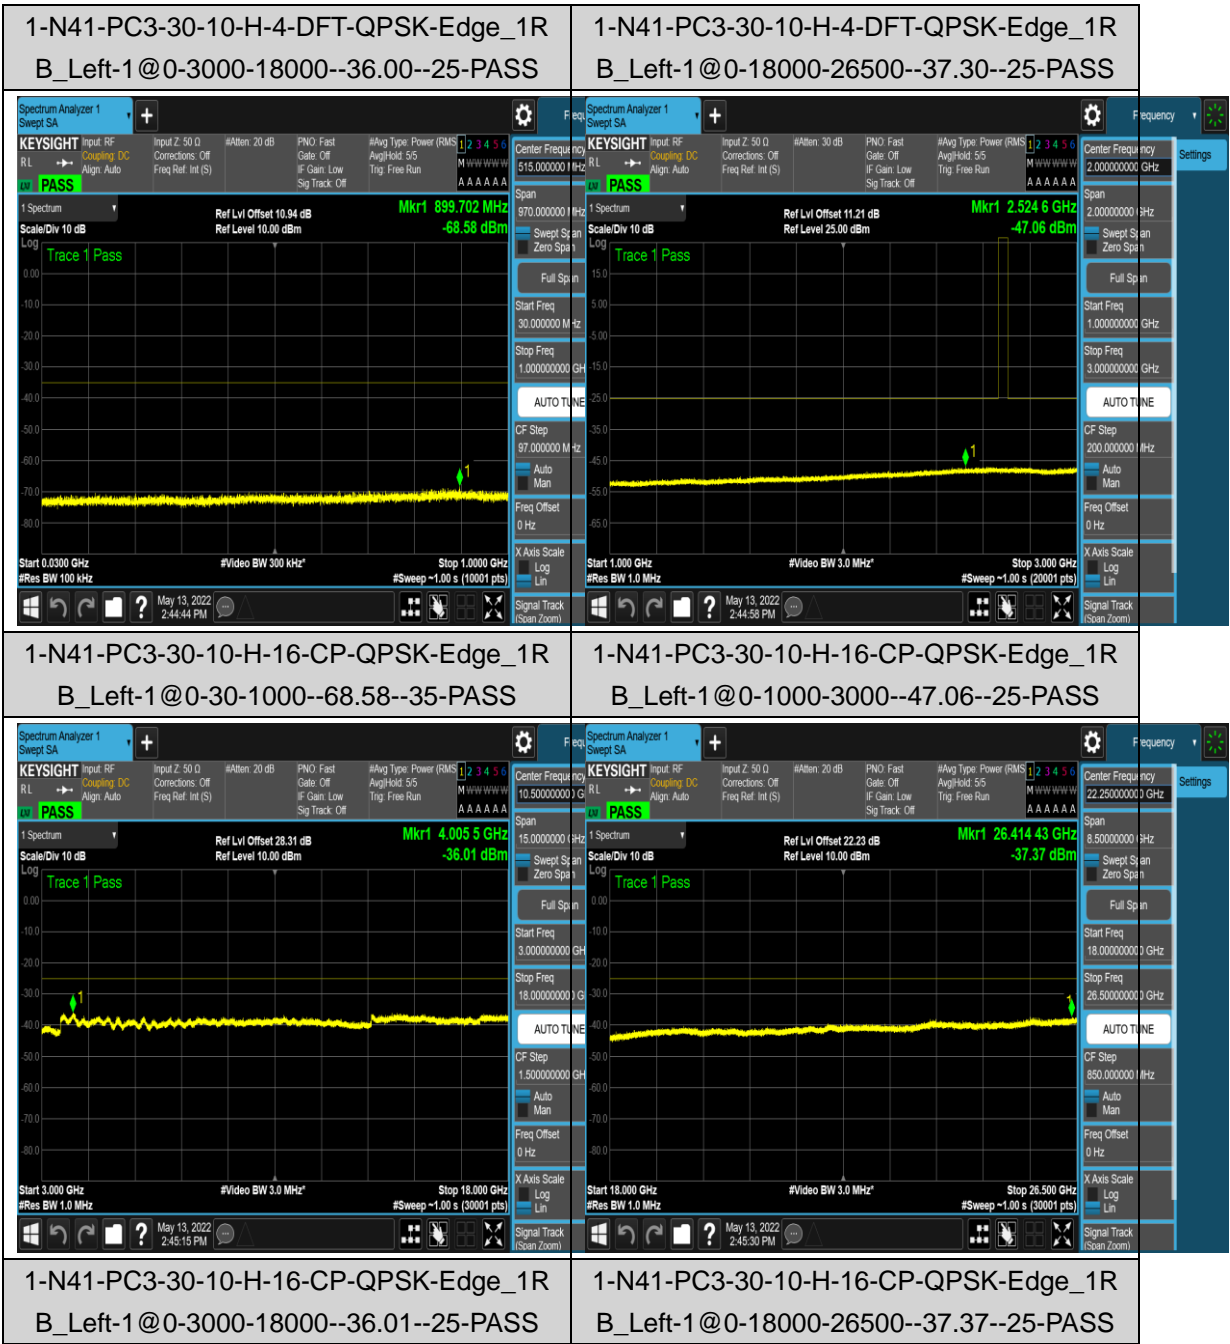

1-N41-PC3-30-10-M-16-CP-QPSK-Edge_1R
B_Left-1@0-3000-18000--35.60--25-PASS

1-N41-PC3-30-10-M-16-CP-QPSK-Edge_1R
B_Left-1@0-18000-26500--37.37--25-PASS

1-N41-PC3-30-10-H-4-DFT-QPSK-Edge_1R
B_Left-1@0-30-1000--68.59--35-PASS

1-N41-PC3-30-10-H-4-DFT-QPSK-Edge_1R
B_Left-1@0-1000-3000--47.04--25-PASS

1-N41-PC3-30-15-L-4-DFT-QPSK-Edge_1RB
_Left-1 @ 0-30-1000--68.98--35-PASS

1-N41-PC3-30-15-L-4-DFT-QPSK-Edge_1RB
_Left-1 @ 0-1000-3000--46.88--25-PASS

1-N41-PC3-30-15-L-4-DFT-QPSK-Edge_1RB
_Left-1 @ 0-3000-18000--35.91--25-PASS

1-N41-PC3-30-15-L-4-DFT-QPSK-Edge_1RB
_Left-1 @ 0-18000-26500--37.14--25-PASS

1-N41-PC3-30-15-M-4-DFT-QPSK-Edge_1R
B_Left-1@0-3000-18000--35.83--25-PASS