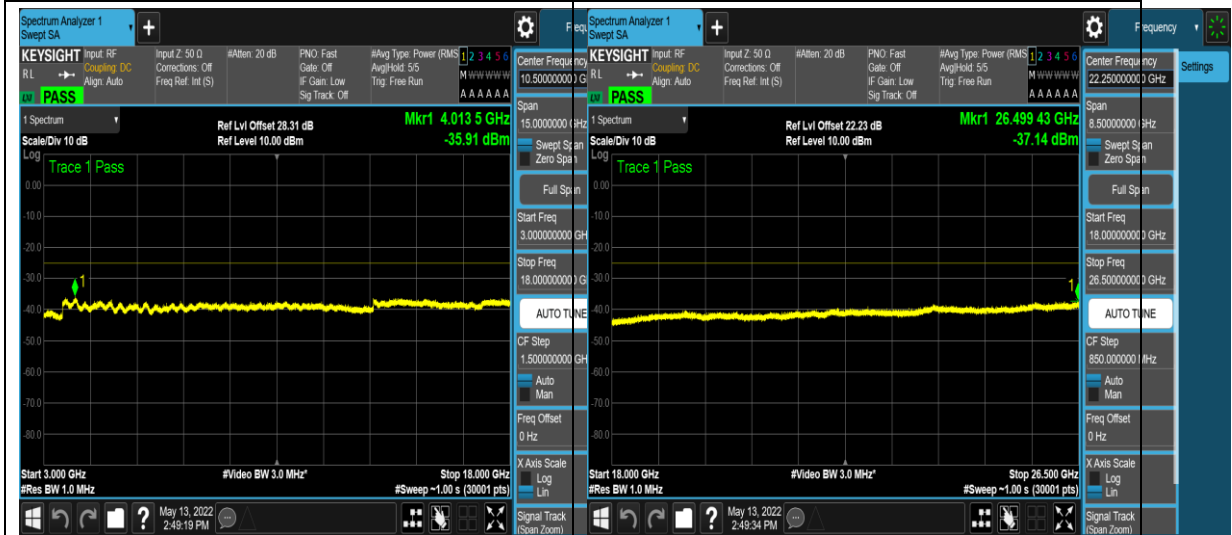

1-N41-PC3-30-10-H-4-DFT-QPSK-Edge_1R
B_Left-1@0-1000-3000--47.04--25-PASS

1-N41-PC3-30-15-L-4-DFT-QPSK-Edge_1RB
_Left-1 @ 0-30-1000--68.98--35-PASS

1-N41-PC3-30-15-L-4-DFT-QPSK-Edge_1RB
_Left-1 @ 0-1000-3000--46.88--25-PASS

1-N41-PC3-30-15-L-4-DFT-QPSK-Edge_1RB
_Left-1 @ 0-3000-18000--35.91--25-PASS

1-N41-PC3-30-15-L-4-DFT-QPSK-Edge_1RB
_Left-1 @ 0-18000-26500--37.14--25-PASS

1-N41-PC3-30-15-M-4-DFT-QPSK-Edge_1R
B_Left-1@0-3000-18000--35.83--25-PASS