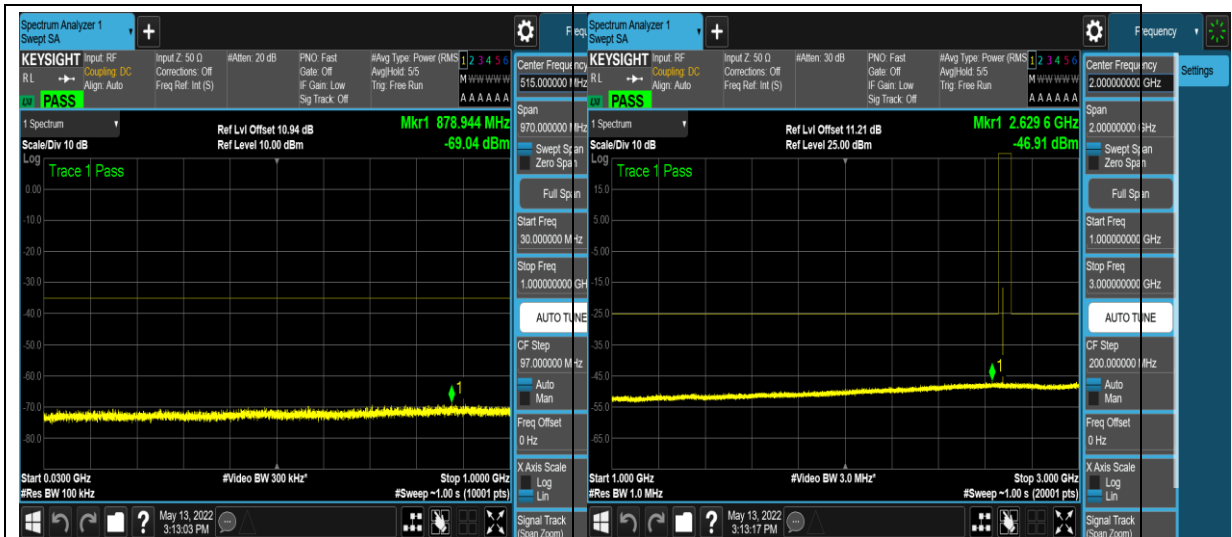

1-N41-PC3-30-15-M-4-DFT-QPSK-Edge_1R
B_Left-1@0-18000-26500--36.81--25-PASS

1-N41-PC3-30-15-M-16-CP-QPSK-Edge_1R
B_Left-1@0-30-1000--68.78--35-PASS

1-N41-PC3-30-15-M-16-CP-QPSK-Edge_1R
B_Left-1@0-1000-3000--47.09--25-PASS