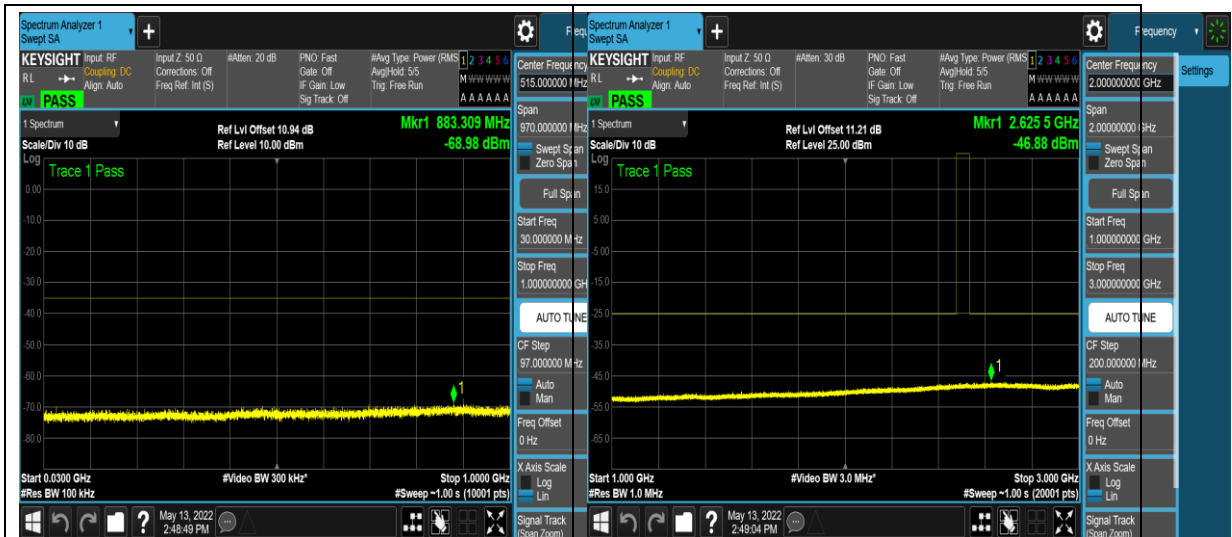

1-N41-PC3-30-10-M-16-CP-QPSK-Edge_1R
B_Left-1@0-3000-18000--35.60--25-PASS

1-N41-PC3-30-10-M-16-CP-QPSK-Edge_1R
B_Left-1@0-18000-26500--37.37--25-PASS

1-N41-PC3-30-10-H-4-DFT-QPSK-Edge_1R
B_Left-1@0-30-1000--68.59--35-PASS

1-N41-PC3-30-10-H-4-DFT-QPSK-Edge_1R
B_Left-1@0-1000-3000--47.04--25-PASS

1-N41-PC3-30-15-L-4-DFT-QPSK-Edge_1RB
_Left-1 @ 0-30-1000--68.98--35-PASS

1-N41-PC3-30-15-L-4-DFT-QPSK-Edge_1RB
_Left-1 @ 0-1000-3000--46.88--25-PASS