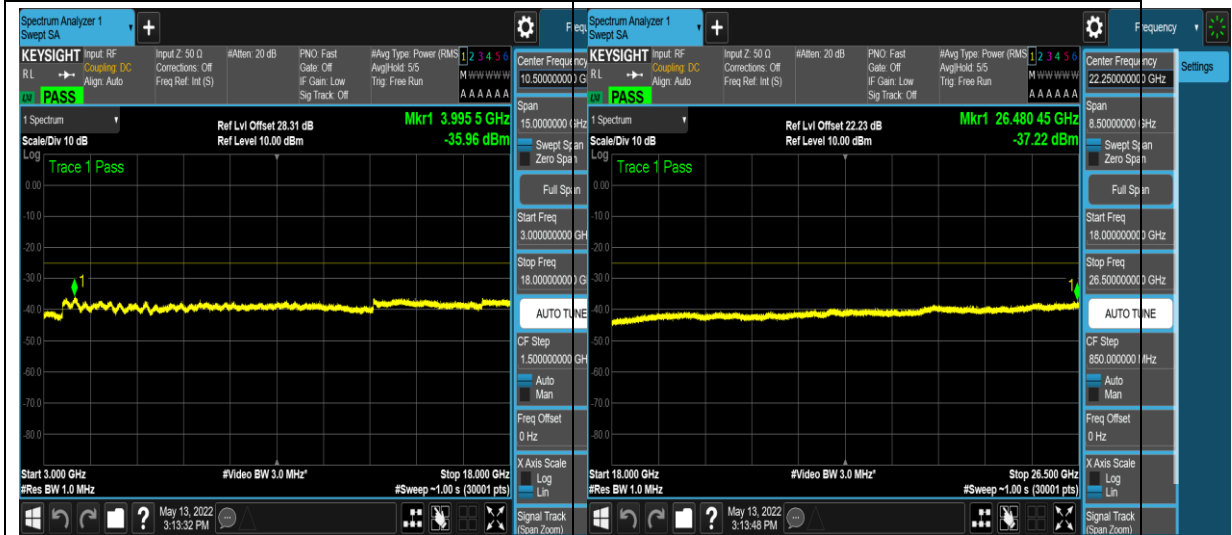

1-N41-PC3-30-15-H-16-CP-QPSK-Edge_1R
B_Left-1@0-30-1000--69.04--35-PASS

1-N41-PC3-30-15-H-16-CP-QPSK-Edge_1R
B_Left-1@0-18000-26500--37.22--25-PASS

1-N41-PC3-30-15-H-16-CP-QPSK-Edge_1R
B_Left-1@0-1000-3000--46.91--25-PASS

1-N41-PC3-30-15-H-16-CP-QPSK-Edge_1R
B_Left-1@0-3000-18000--35.96--25-PASS