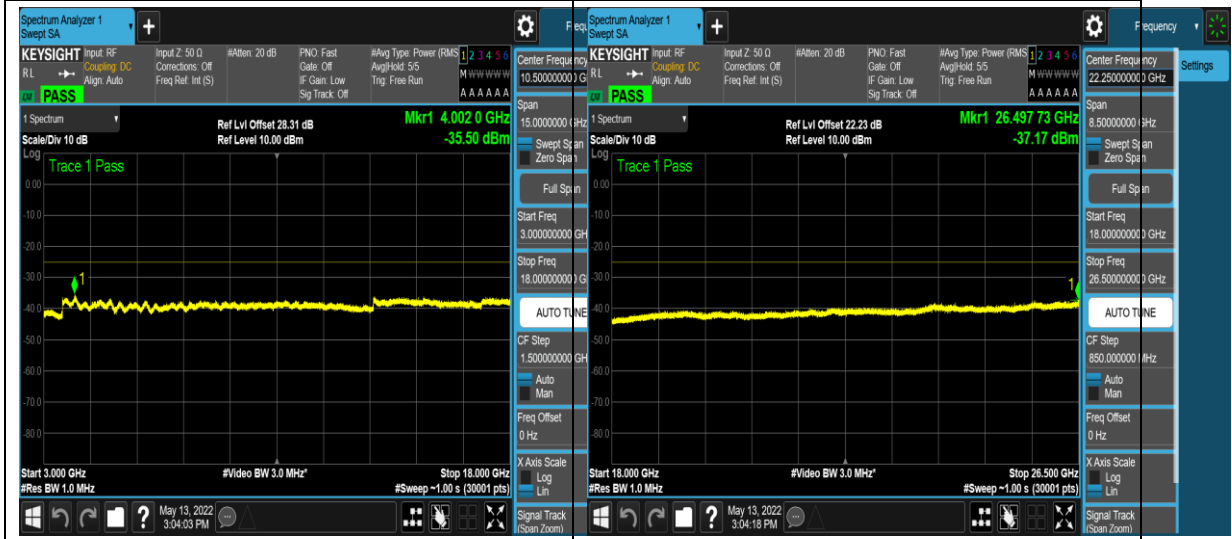

1-N41-PC3-30-15-L-4-DFT-QPSK-Edge_1RB
_Left-1 @ 0-3000-18000--35.91--25-PASS

1-N41-PC3-30-15-L-4-DFT-QPSK-Edge_1RB
_Left-1 @ 0-18000-26500--37.14--25-PASS

1-N41-PC3-30-15-M-4-DFT-QPSK-Edge_1R
B_Left-1@0-3000-18000--35.83--25-PASS

1-N41-PC3-30-15-M-4-DFT-QPSK-Edge_1R
B_Left-1@0-18000-26500--36.81--25-PASS

1-N41-PC3-30-15-M-16-CP-QPSK-Edge_1R
B_Left-1@0-30-1000--68.78--35-PASS

1-N41-PC3-30-15-M-16-CP-QPSK-Edge_1R
B_Left-1@0-1000-3000--47.09--25-PASS