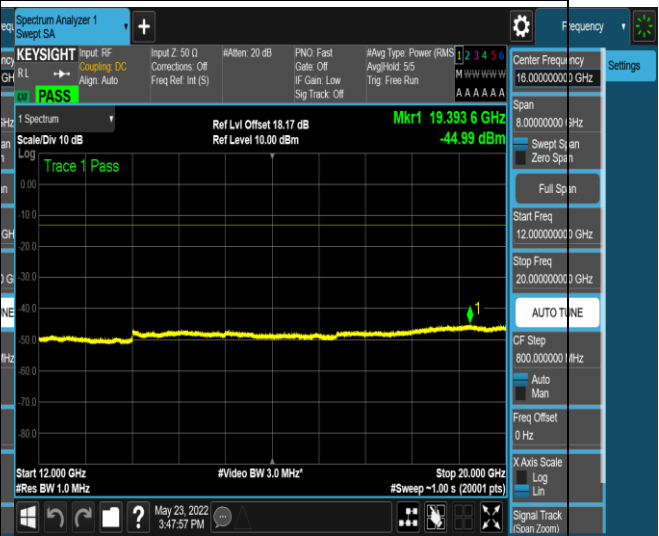

1-N5-PC3-15-15-L-4-DFT-QPSK-Edge_1RB_
Left-1@0-0.009-0.15--59.37--33-PASS

1-N5-PC3-15-15-L-4-DFT-QPSK-Edge_1RB_
Left-1@0-0.15-30--64.94--23-PASS

1-N5-PC3-15-15-M-16-CP-QPSK-Edge_1RB
_Left-1@0-0.009-0.15--74.82--33-PASS

1-N5-PC3-15-15-M-16-CP-QPSK-Edge_1RB
_Left-1@0-0.15-30--75.75--23-PASS

1-N5-PC3-15-15-M-16-CP-QPSK-Edge_1RB
_Left-1@0-30-1000--60.99--13-PASS

1-N5-PC3-15-15-M-16-CP-QPSK-Edge_1RB
_Left-1@0-1000-3000--46.52--13-PASS