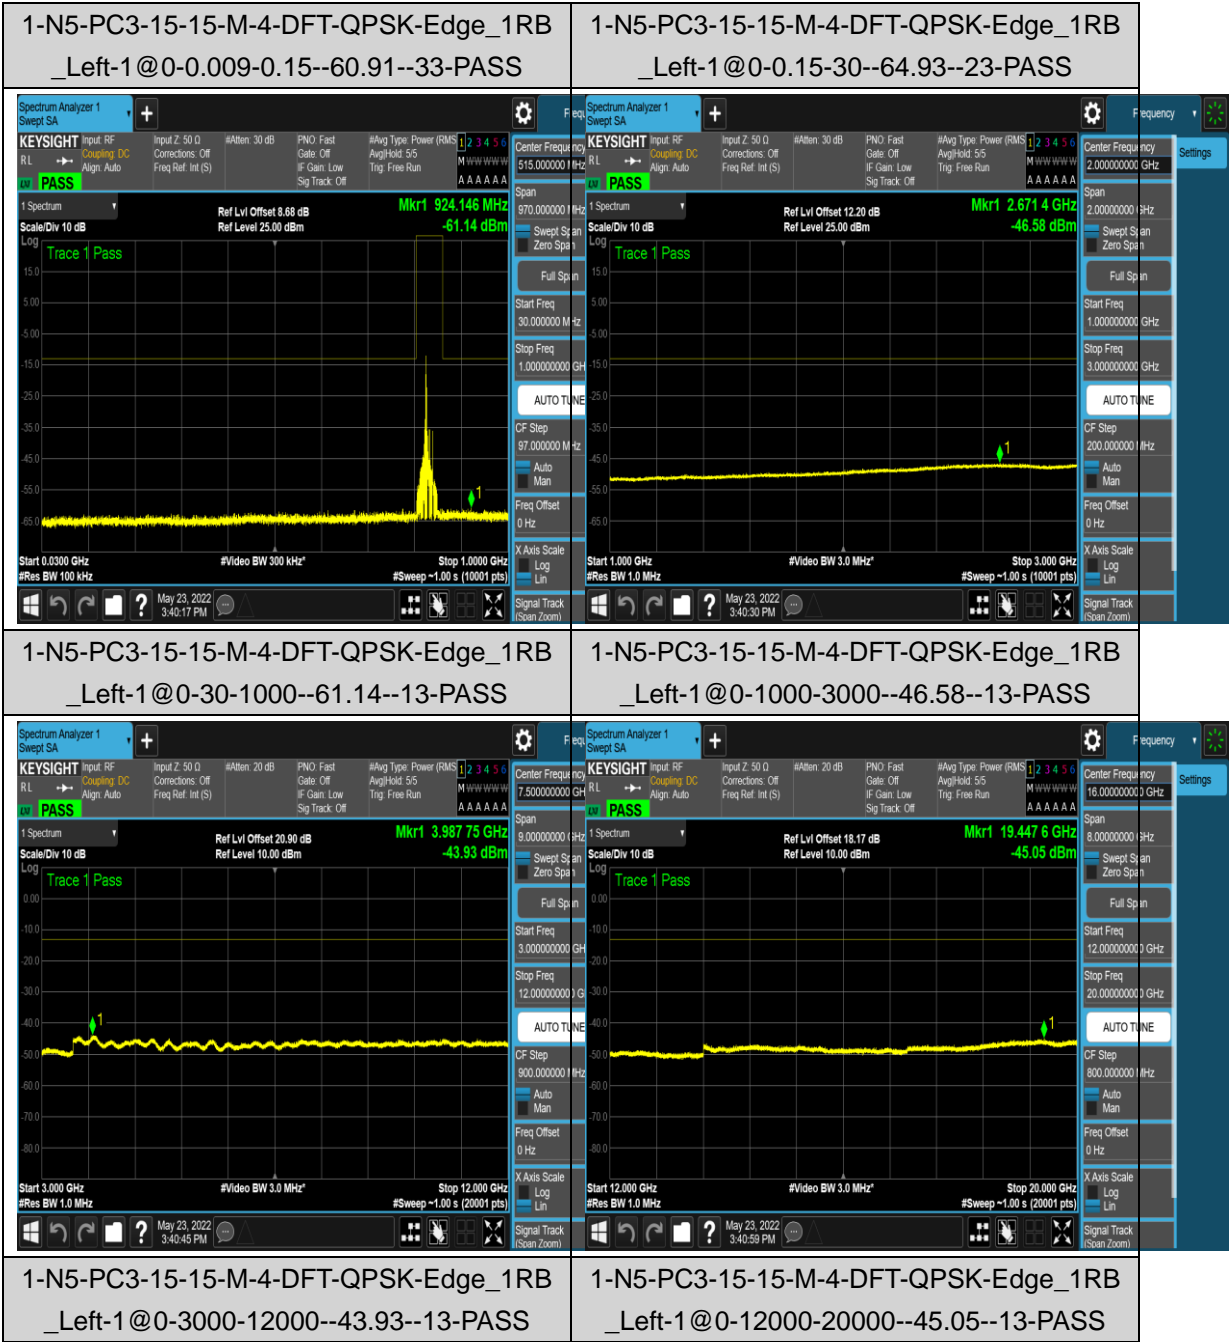

1-N5-PC3-15-10-M-4-DFT-QPSK-Edge_1RB
_Left-1 @ 0-30-1000--50.55--13-PASS

1-N5-PC3-15-10-M-4-DFT-QPSK-Edge_1RB
_Left-1 @ 0-1000-3000--46.58--13-PASS

1-N5-PC3-15-10-M-4-DFT-QPSK-Edge_1RB
_Left-1 @ 0-3000-12000--43.85--13-PASS

1-N5-PC3-15-10-M-4-DFT-QPSK-Edge_1RB
_Left-1 @ 0-12000-20000--45.20--13-PASS

1-N5-PC3-15-10-H-16-CP-QPSK-Edge_1RB
_Left-1@0-3000-12000--43.67--13-PASS

1-N5-PC3-15-10-H-16-CP-QPSK-Edge_1RB
_Left-1@0-12000-20000--44.89--13-PASS

1-N5-PC3-15-15-L-4-DFT-QPSK-Edge_1RB_
Left-1@0-0.009-0.15--59.37--33-PASS

1-N5-PC3-15-15-L-4-DFT-QPSK-Edge_1RB_
Left-1@0-0.15-30--64.94--23-PASS

1-N5-PC3-15-15-M-16-CP-QPSK-Edge_1RB
_Left-1@0-0.009-0.15--74.82--33-PASS

1-N5-PC3-15-15-M-16-CP-QPSK-Edge_1RB
_Left-1@0-0.15-30--75.75--23-PASS

1-N5-PC3-15-15-M-16-CP-QPSK-Edge_1RB
_Left-1@0-30-1000--60.99--13-PASS

1-N5-PC3-15-15-M-16-CP-QPSK-Edge_1RB
_Left-1@0-1000-3000--46.52--13-PASS