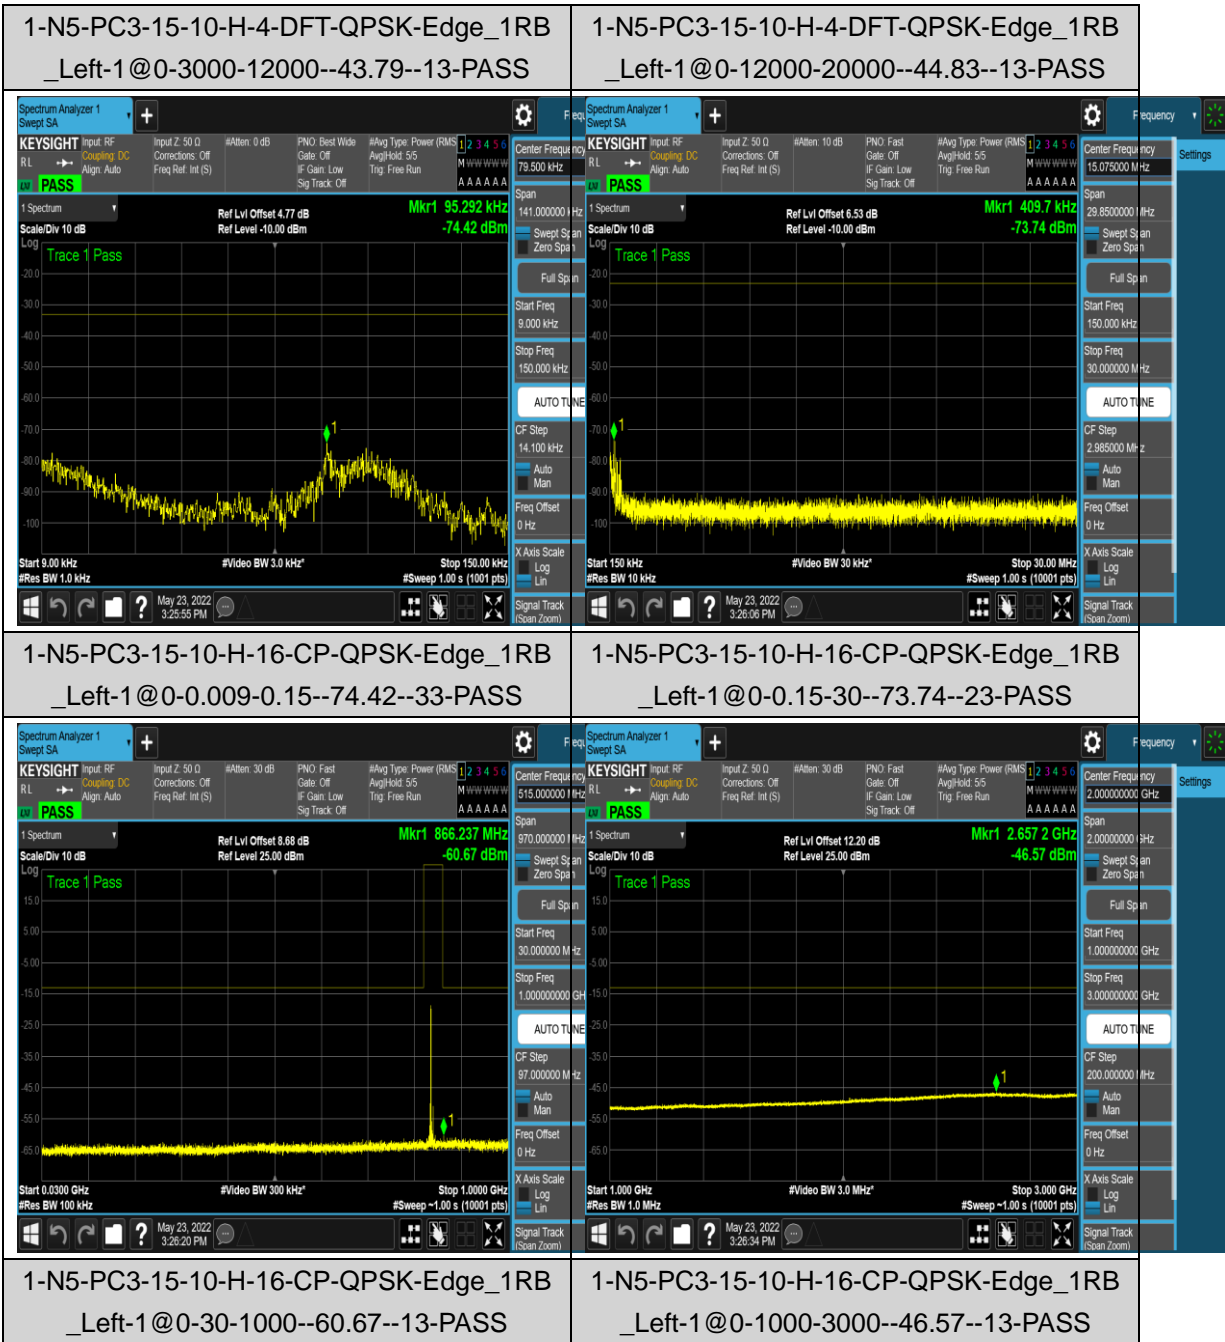

1-N5-PC3-15-10-M-4-DFT-QPSK-Edge_1RB
_Left-1 @ 0-30-1000--50.55--13-PASS

1-N5-PC3-15-10-M-4-DFT-QPSK-Edge_1RB
_Left-1 @ 0-1000-3000--46.58--13-PASS

1-N5-PC3-15-10-M-4-DFT-QPSK-Edge_1RB
_Left-1 @ 0-3000-12000--43.85--13-PASS

1-N5-PC3-15-10-M-4-DFT-QPSK-Edge_1RB
_Left-1 @ 0-12000-20000--45.20--13-PASS

1-N5-PC3-15-10-H-16-CP-QPSK-Edge_1RB
_Left-1@0-3000-12000--43.67--13-PASS

1-N5-PC3-15-10-H-16-CP-QPSK-Edge_1RB
_Left-1@0-12000-20000--44.89--13-PASS

1-N5-PC3-15-15-L-4-DFT-QPSK-Edge_1RB_
Left-1@0-0.009-0.15--59.37--33-PASS

1-N5-PC3-15-15-L-4-DFT-QPSK-Edge_1RB_
Left-1@0-0.15-30--64.94--23-PASS

1-N5-PC3-15-15-M-16-CP-QPSK-Edge_1RB
_Left-1@0-0.009-0.15--74.82--33-PASS