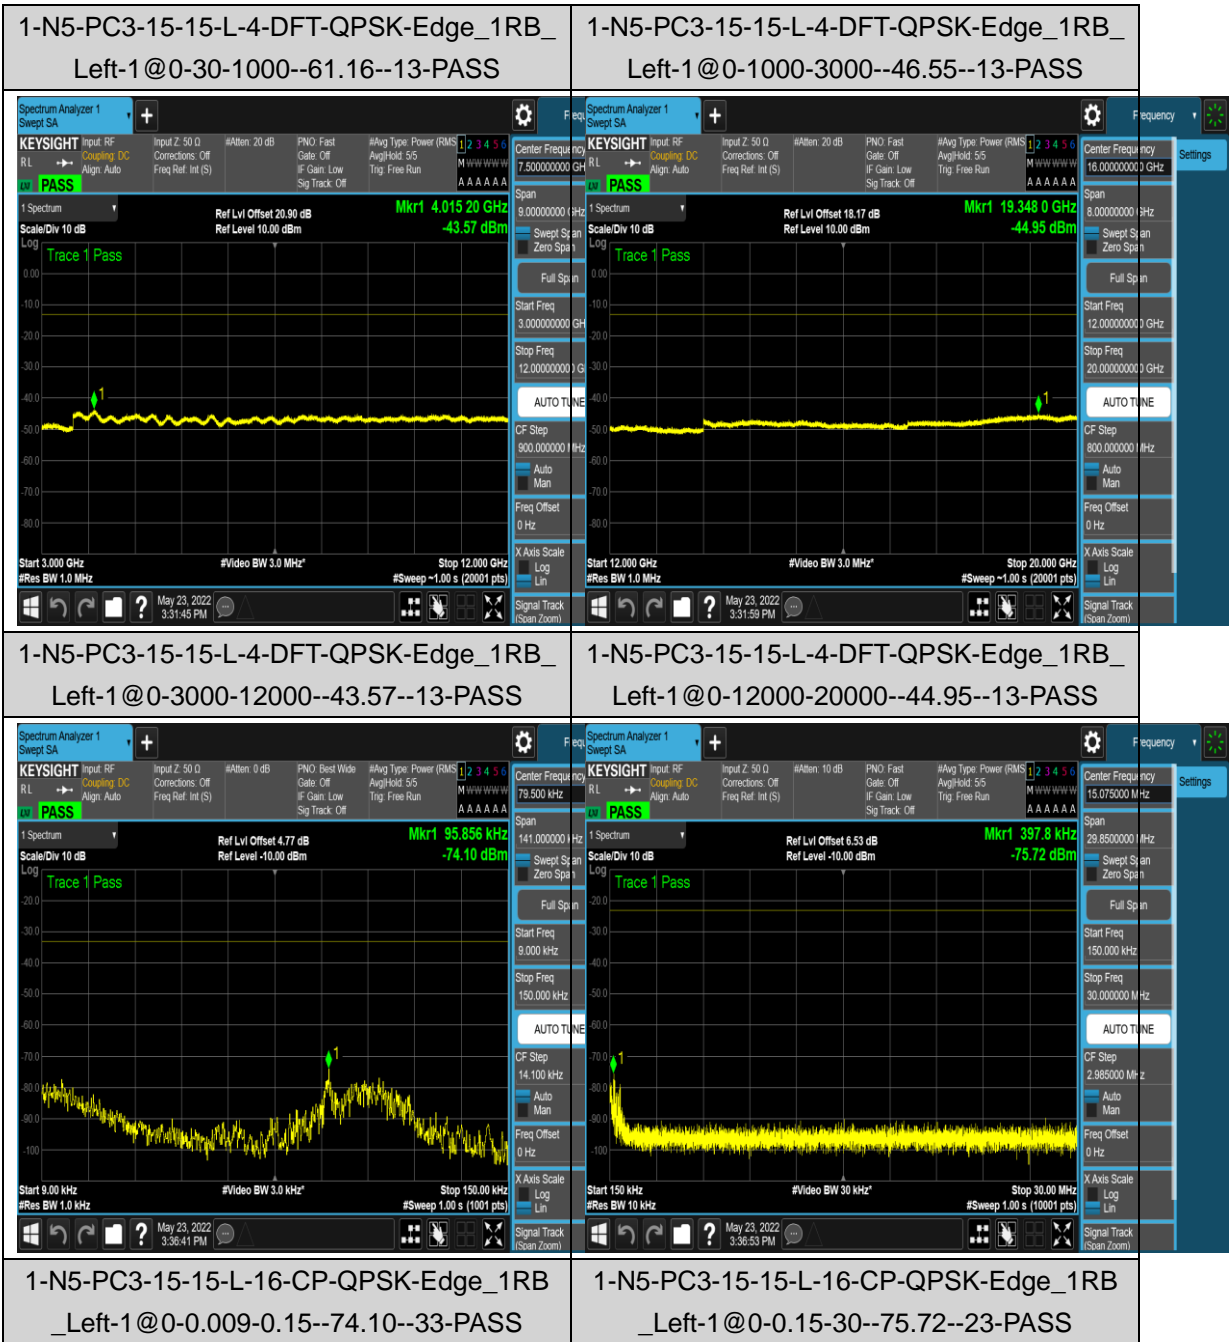

1-N5-PC3-15-10-M-4-DFT-QPSK-Edge_1RB
_Left-1 @ 0-30-1000--50.55--13-PASS

1-N5-PC3-15-10-M-4-DFT-QPSK-Edge_1RB
_Left-1 @ 0-1000-3000--46.58--13-PASS

1-N5-PC3-15-10-M-4-DFT-QPSK-Edge_1RB
_Left-1 @ 0-3000-12000--43.85--13-PASS

1-N5-PC3-15-10-M-4-DFT-QPSK-Edge_1RB
_Left-1 @ 0-12000-20000--45.20--13-PASS

1-N5-PC3-15-10-H-16-CP-QPSK-Edge_1RB
_Left-1@0-3000-12000--43.67--13-PASS

1-N5-PC3-15-10-H-16-CP-QPSK-Edge_1RB
_Left-1@0-12000-20000--44.89--13-PASS

1-N5-PC3-15-15-L-4-DFT-QPSK-Edge_1RB_
Left-1@0-0.009-0.15--59.37--33-PASS

1-N5-PC3-15-15-L-4-DFT-QPSK-Edge_1RB_
Left-1@0-0.15-30--64.94--23-PASS

1-N5-PC3-15-15-M-16-CP-QPSK-Edge_1RB
_Left-1@0-0.009-0.15--74.82--33-PASS

1-N5-PC3-15-15-M-16-CP-QPSK-Edge_1RB
_Left-1@0-0.15-30--75.75--23-PASS

1-N5-PC3-15-15-M-16-CP-QPSK-Edge_1RB
_Left-1@0-30-1000--60.99--13-PASS

1-N5-PC3-15-15-M-16-CP-QPSK-Edge_1RB
_Left-1@0-1000-3000--46.52--13-PASS