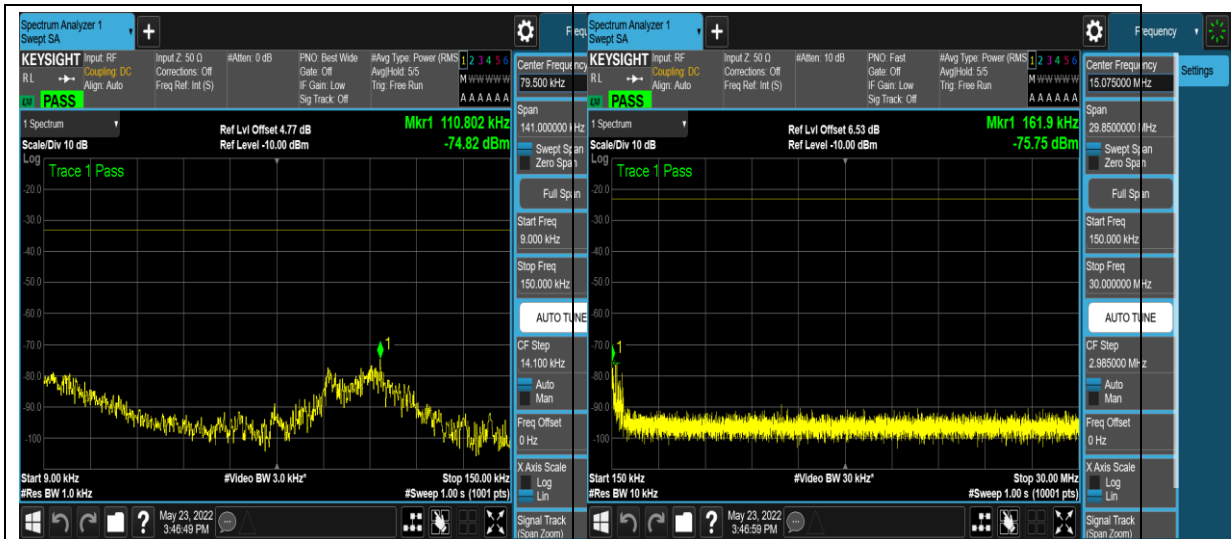

1-N5-PC3-15-10-M-4-DFT-QPSK-Edge_1RB
_Left-1 @ 0-30-1000--50.55--13-PASS

1-N5-PC3-15-10-M-4-DFT-QPSK-Edge_1RB
_Left-1 @ 0-1000-3000--46.58--13-PASS

1-N5-PC3-15-10-M-4-DFT-QPSK-Edge_1RB
_Left-1 @ 0-3000-12000--43.85--13-PASS

1-N5-PC3-15-10-M-4-DFT-QPSK-Edge_1RB
_Left-1 @ 0-12000-20000--45.20--13-PASS

1-N5-PC3-15-10-H-16-CP-QPSK-Edge_1RB
_Left-1@0-3000-12000--43.67--13-PASS

1-N5-PC3-15-10-H-16-CP-QPSK-Edge_1RB
_Left-1@0-12000-20000--44.89--13-PASS

1-N5-PC3-15-15-L-4-DFT-QPSK-Edge_1RB_
Left-1@0-0.009-0.15--59.37--33-PASS

1-N5-PC3-15-15-L-4-DFT-QPSK-Edge_1RB_
Left-1@0-0.15-30--64.94--23-PASS

1-N5-PC3-15-15-M-16-CP-QPSK-Edge_1RB
_Left-1@0-0.009-0.15--74.82--33-PASS