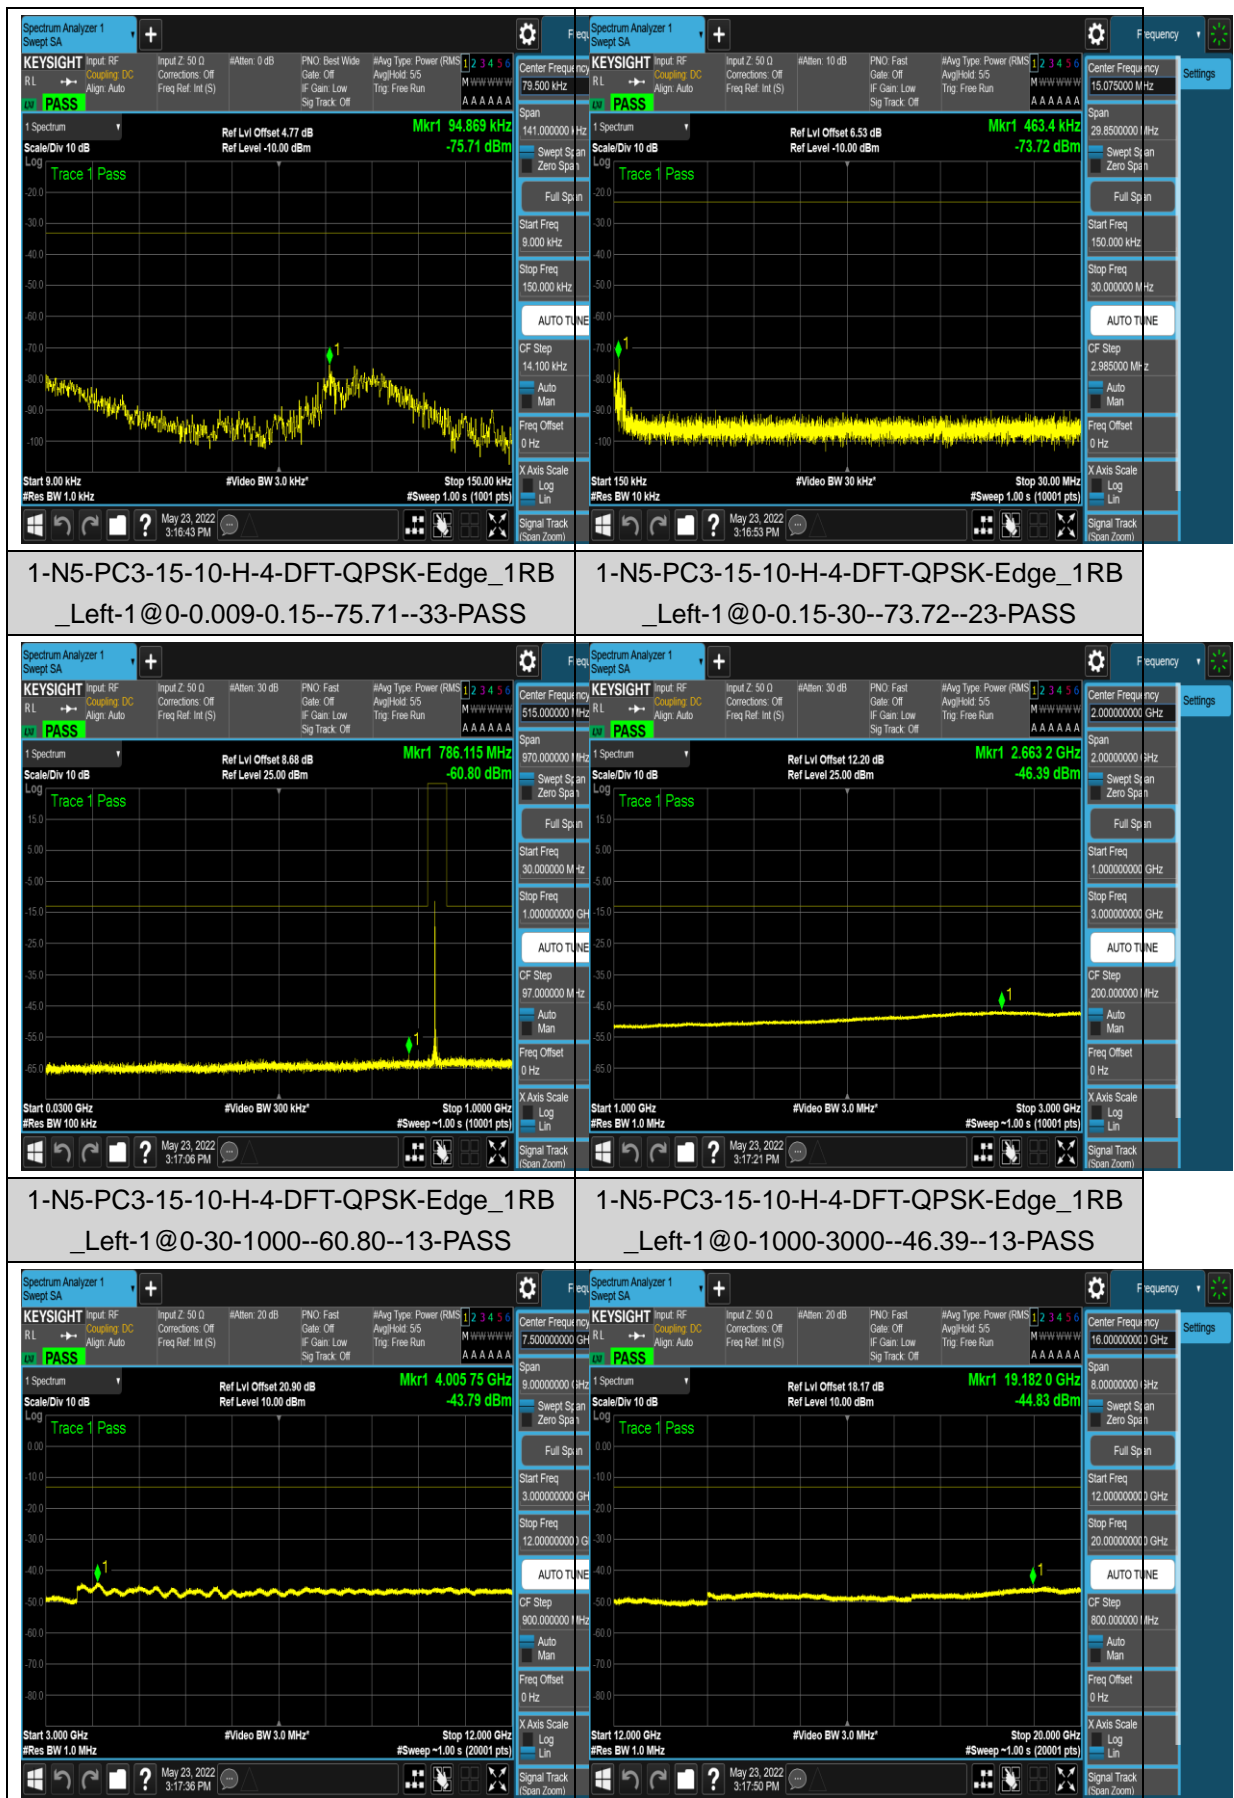

1-N5-PC3-15-10-M-4-DFT-QPSK-Edge_1RB
_Left-1 @ 0-30-1000--50.55--13-PASS

1-N5-PC3-15-10-M-4-DFT-QPSK-Edge_1RB
_Left-1 @ 0-1000-3000--46.58--13-PASS

1-N5-PC3-15-10-M-4-DFT-QPSK-Edge_1RB
_Left-1 @ 0-3000-12000--43.85--13-PASS

1-N5-PC3-15-10-M-4-DFT-QPSK-Edge_1RB
_Left-1 @ 0-12000-20000--45.20--13-PASS

1-N5-PC3-15-10-H-16-CP-QPSK-Edge_1RB
_Left-1@0-3000-12000--43.67--13-PASS

1-N5-PC3-15-10-H-16-CP-QPSK-Edge_1RB
_Left-1@0-12000-20000--44.89--13-PASS

1-N5-PC3-15-15-L-4-DFT-QPSK-Edge_1RB_
Left-1@0-0.009-0.15--59.37--33-PASS

1-N5-PC3-15-15-L-4-DFT-QPSK-Edge_1RB_
Left-1@0-0.15-30--64.94--23-PASS

1-N5-PC3-15-15-M-16-CP-QPSK-Edge_1RB
_Left-1@0-0.009-0.15--74.82--33-PASS

1-N5-PC3-15-15-M-16-CP-QPSK-Edge_1RB
_Left-1@0-0.15-30--75.75--23-PASS

1-N5-PC3-15-15-M-16-CP-QPSK-Edge_1RB
_Left-1@0-30-1000--60.99--13-PASS

1-N5-PC3-15-15-M-16-CP-QPSK-Edge_1RB
_Left-1@0-1000-3000--46.52--13-PASS