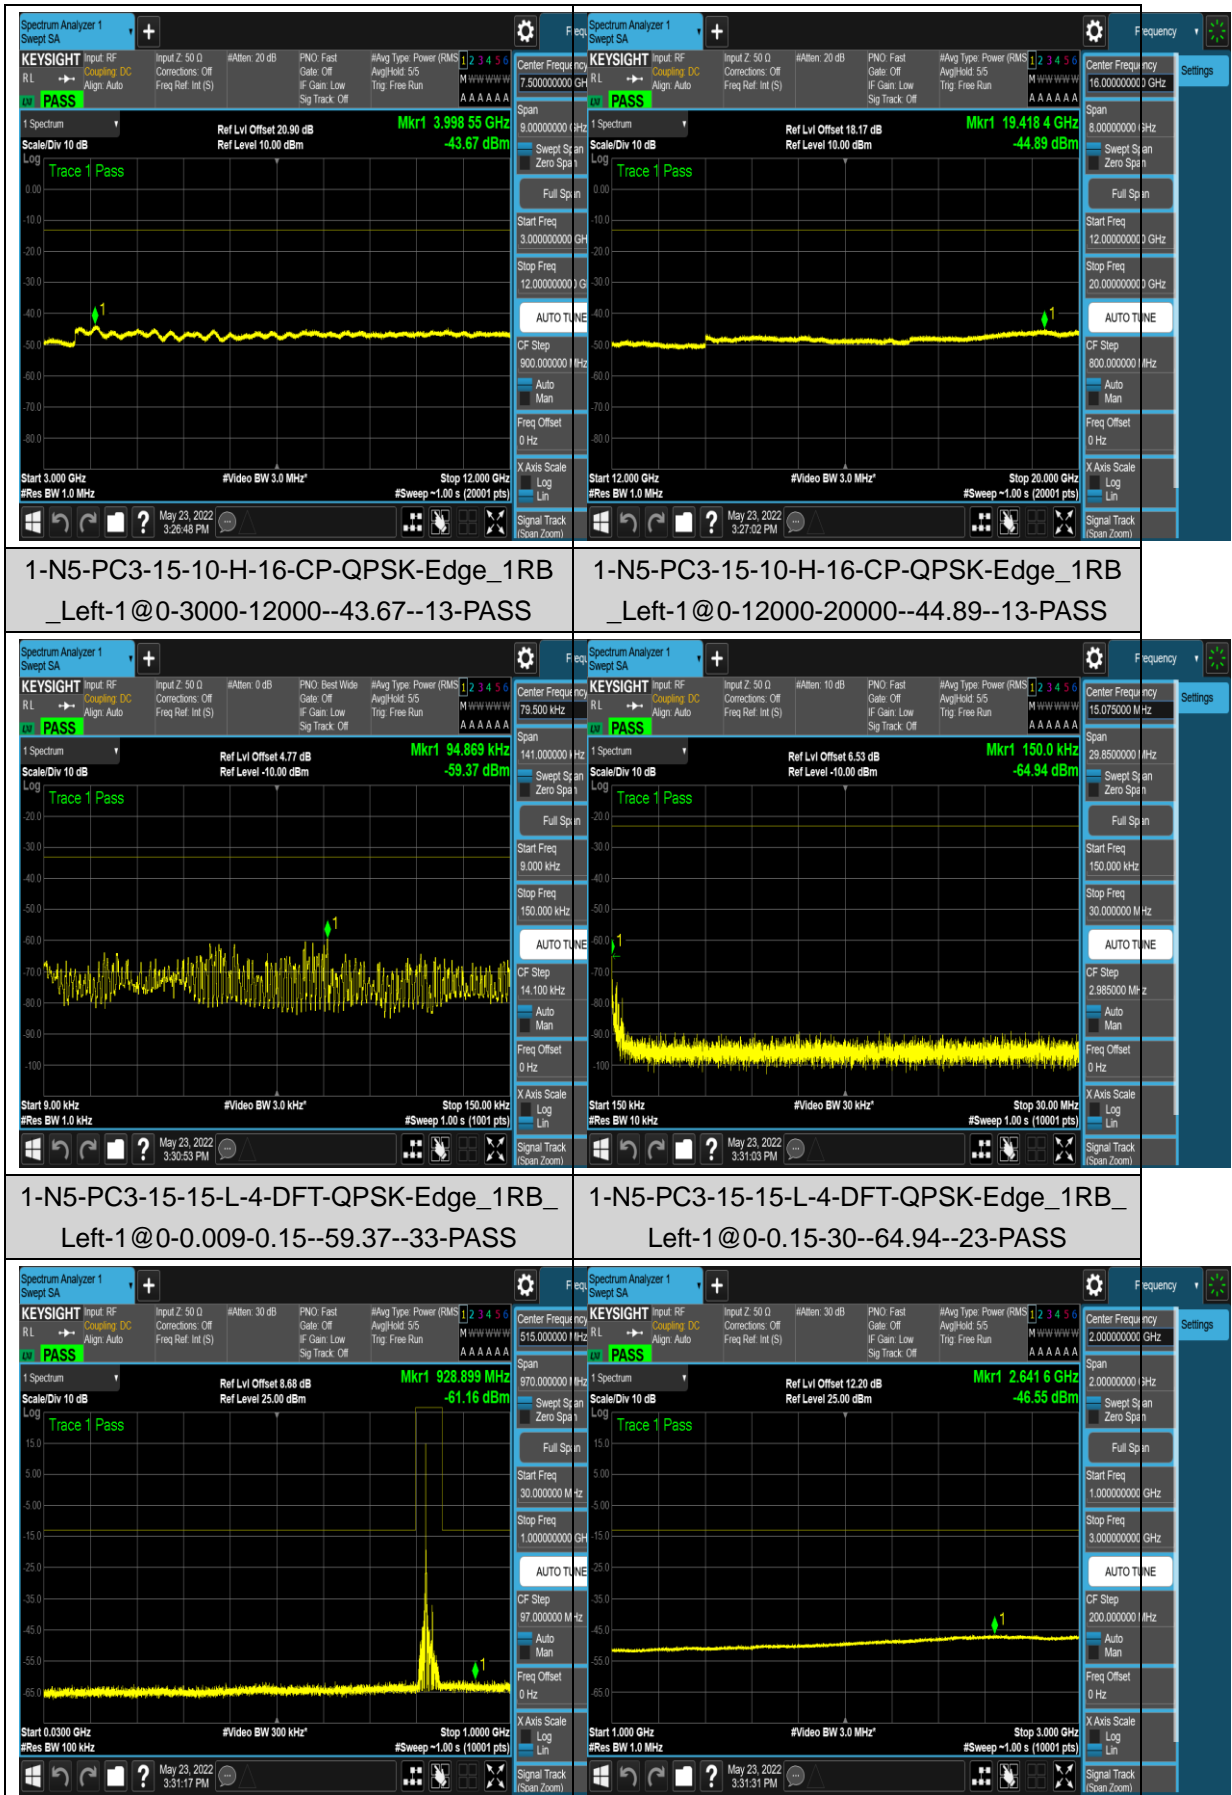

1-N5-PC3-15-10-M-4-DFT-QPSK-Edge_1RB
_Left-1 @ 0-30-1000--50.55--13-PASS

1-N5-PC3-15-10-M-4-DFT-QPSK-Edge_1RB
_Left-1 @ 0-1000-3000--46.58--13-PASS

1-N5-PC3-15-10-M-4-DFT-QPSK-Edge_1RB
_Left-1 @ 0-3000-12000--43.85--13-PASS

1-N5-PC3-15-10-M-4-DFT-QPSK-Edge_1RB
_Left-1 @ 0-12000-20000--45.20--13-PASS

1-N5-PC3-15-10-H-16-CP-QPSK-Edge_1RB
_Left-1@0-3000-12000--43.67--13-PASS

1-N5-PC3-15-10-H-16-CP-QPSK-Edge_1RB
_Left-1@0-12000-20000--44.89--13-PASS

1-N5-PC3-15-15-L-4-DFT-QPSK-Edge_1RB_
Left-1@0-0.009-0.15--59.37--33-PASS

1-N5-PC3-15-15-L-4-DFT-QPSK-Edge_1RB_
Left-1@0-0.15-30--64.94--23-PASS

1-N5-PC3-15-15-M-16-CP-QPSK-Edge_1RB
_Left-1@0-0.009-0.15--74.82--33-PASS