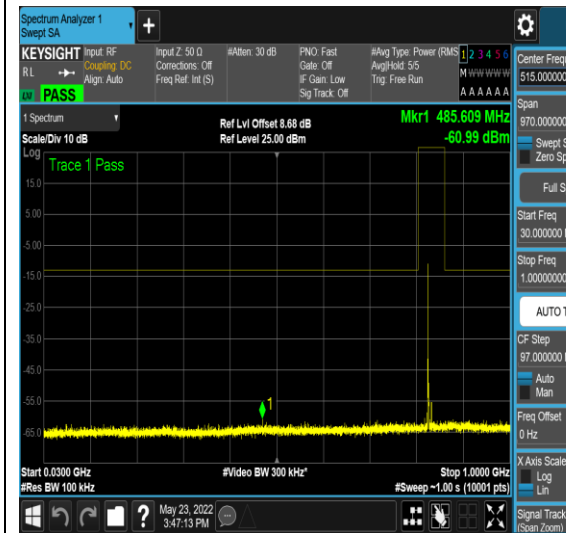

1-N5-PC3-15-15-M-16-CP-QPSK-Edge_1RB
_Left-1@0-0.009-0.15--74.82--33-PASS

1-N5-PC3-15-15-M-16-CP-QPSK-Edge_1RB
_Left-1@0-30-1000--60.99--13-PASS