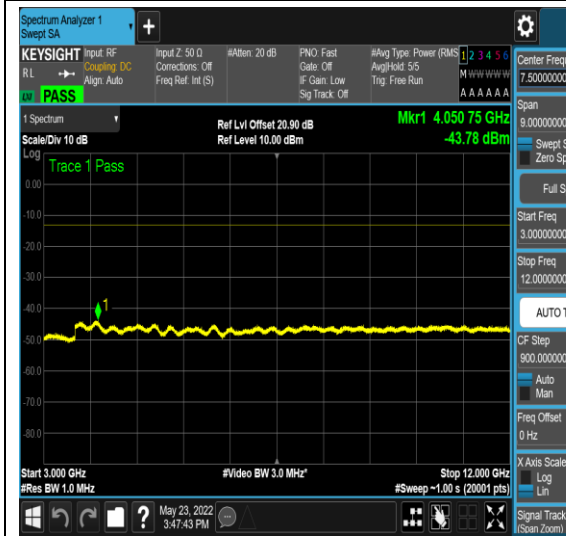

1-N5-PC3-15-15-L-4-DFT-QPSK-Edge_1RB_
Left-1@0-0.009-0.15--59.37--33-PASS

1-N5-PC3-15-15-L-4-DFT-QPSK-Edge_1RB_
Left-1@0-0.15-30--64.94--23-PASS

1-N5-PC3-15-15-M-16-CP-QPSK-Edge_1RB
_Left-1@0-0.009-0.15--74.82--33-PASS

1-N5-PC3-15-15-M-16-CP-QPSK-Edge_1RB
_Left-1@0-0.15-30--75.75--23-PASS

1-N5-PC3-15-15-M-16-CP-QPSK-Edge_1RB
_Left-1@0-30-1000--60.99--13-PASS

1-N5-PC3-15-15-M-16-CP-QPSK-Edge_1RB
_Left-1@0-1000-3000--46.52--13-PASS