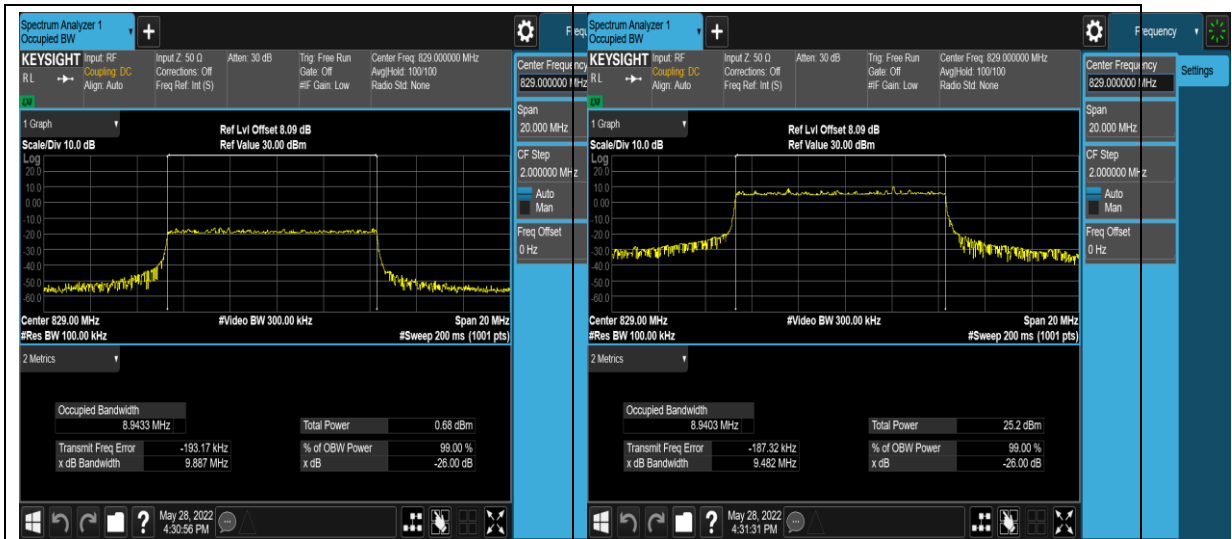

Test Graphs

1-N5-PC3-15-10-L-1-DFT-QPSK-Outer_Full-50@0-Ant1-8.9433-9.887-≤10-PASS

1-N5-PC3-15-10-L-2-DFT-PI2BPSK-Outer_Full-50@0-Ant1-8.9403-9.482-≤10-PASS

1-N5-PC3-15-10-L-3-DFT-16QAM-Outer_Full-50@0-Ant1-8.9361-9.596-≤10-PASS