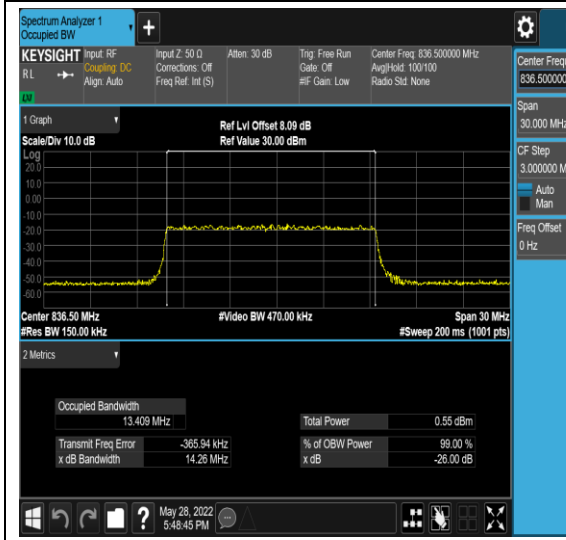

1-N5-PC3-15-15-L-7-CP-64QAM-Outer_Full-79@0-Ant1-14.101-14.83≤15-PASS