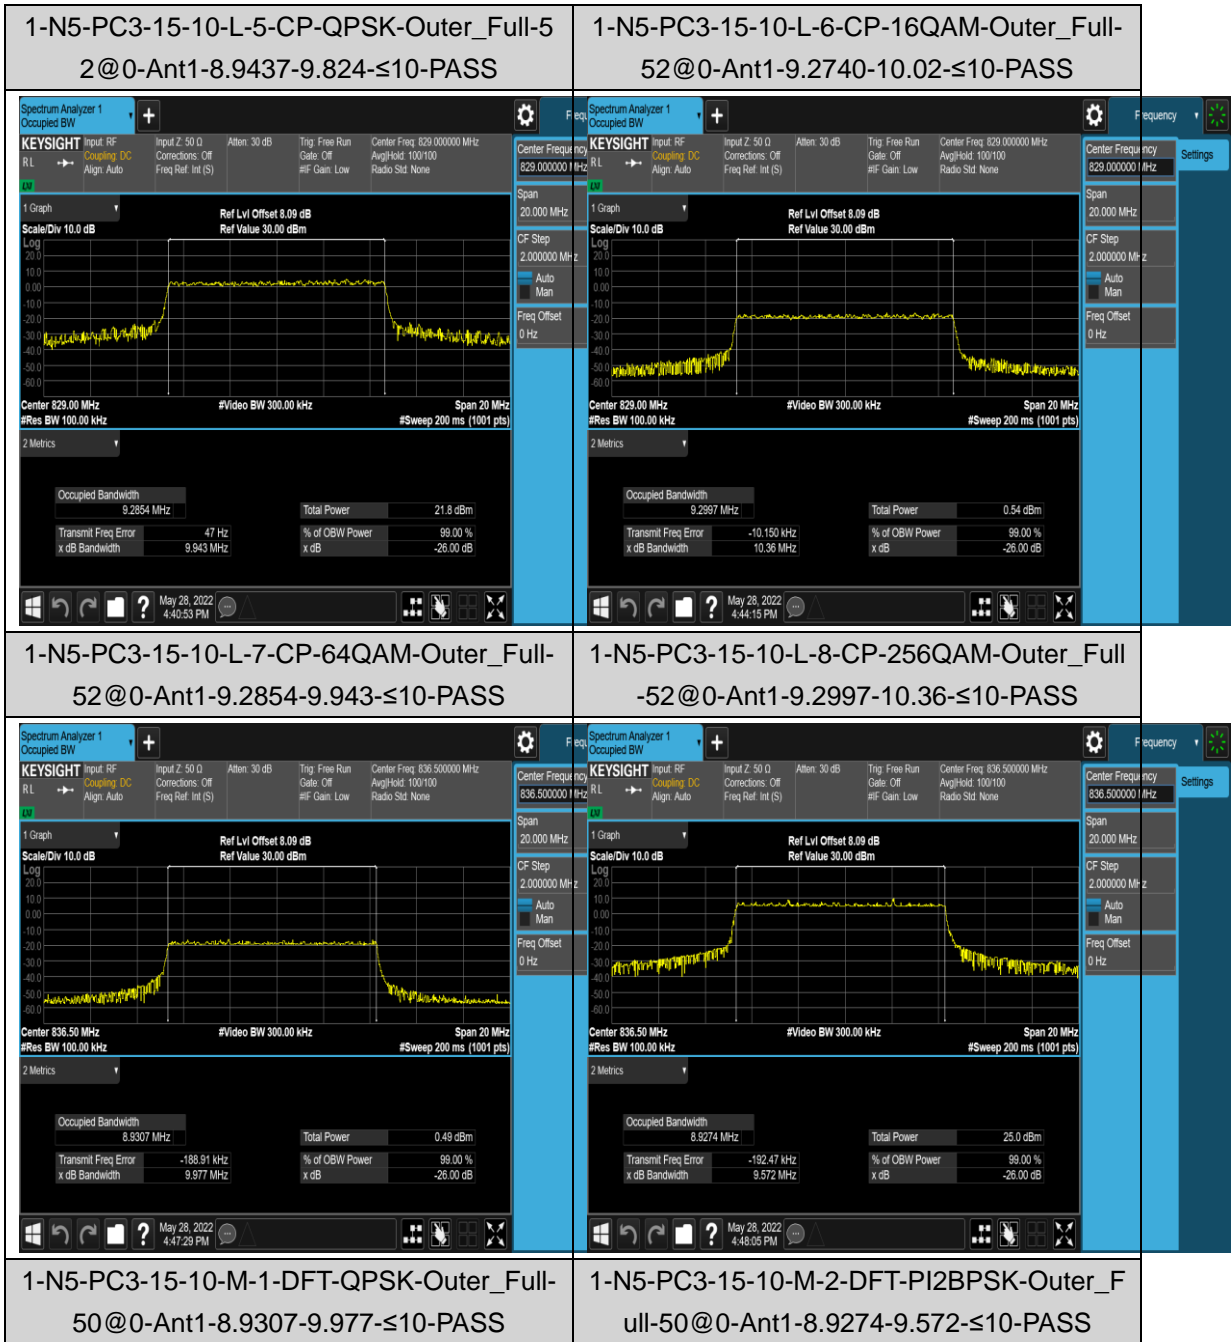

Waltek Testing Group (Shenzhen) Co., Ltd.
http://www.waltek.com.cn