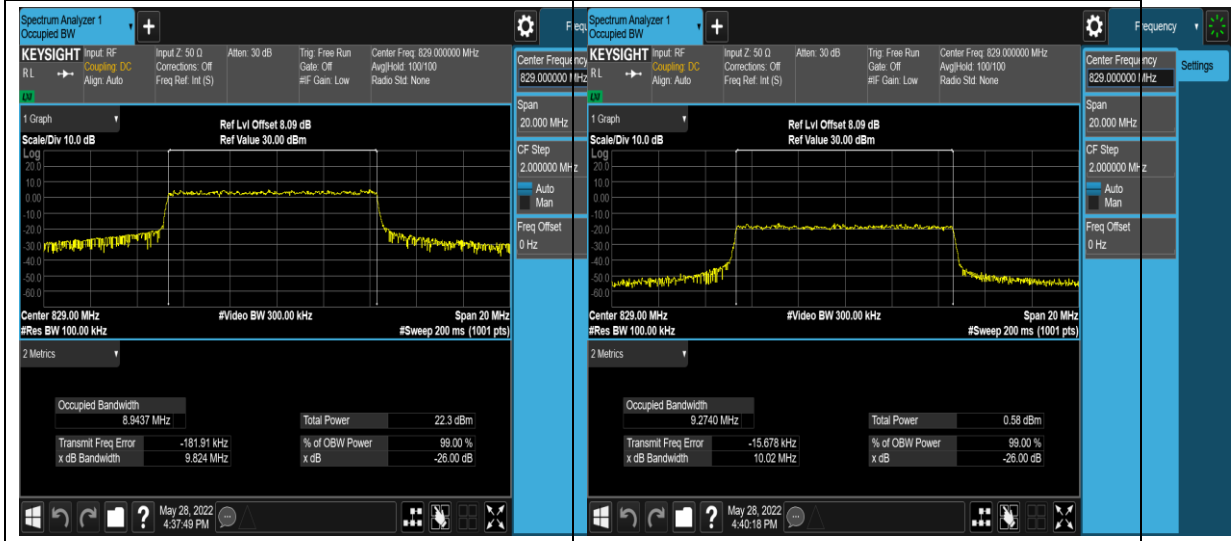

1-N5-PC3-15-10-L-3-DFT-16QAM-Outer_Full-50@0-Ant1-8.9361-9.596-≤10-PASS

1-N5-PC3-15-10-L-4-DFT-64QAM-Outer_Full-50@0-Ant1-8.9179-9.561-≤10-PASS