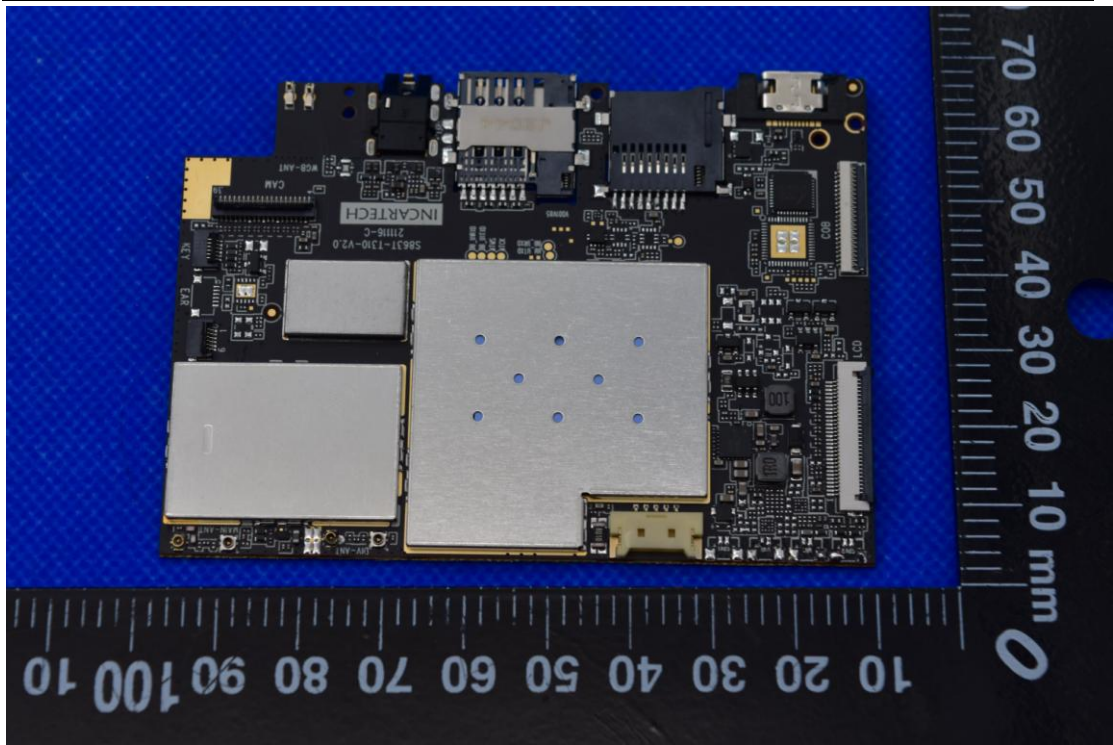

FCC ID: YHLBLUM8L271

Internal Photos

1. EUT uncover view

2. Antenna view