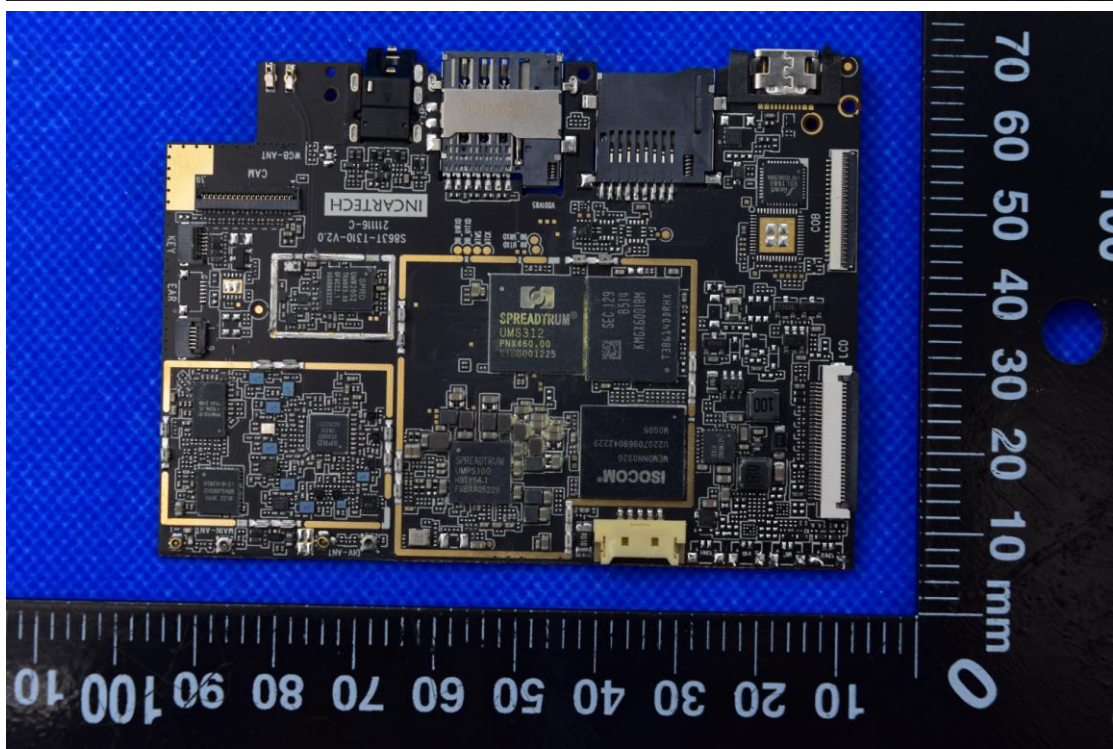

FCC ID: YHLBLUM8L271

Internal Photos

1. EUT uncover view

2. Antenna view