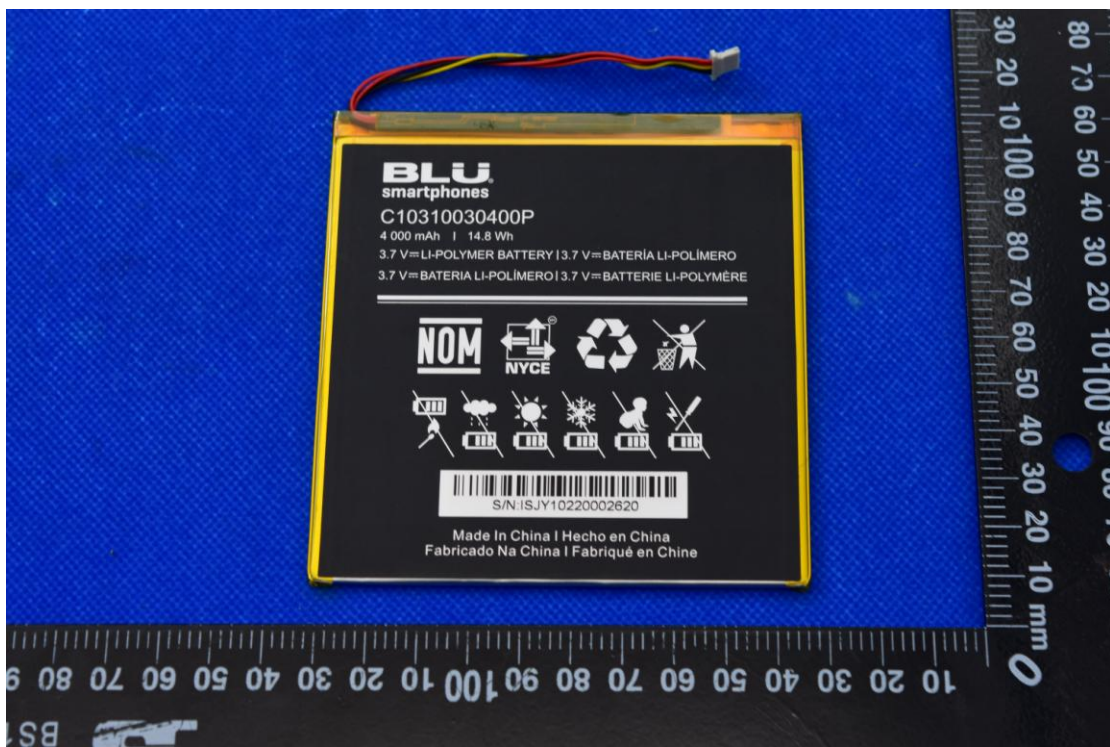

FCC ID: YHLBLUM8L271

Internal Photos

1. EUT uncover view

2. Antenna view