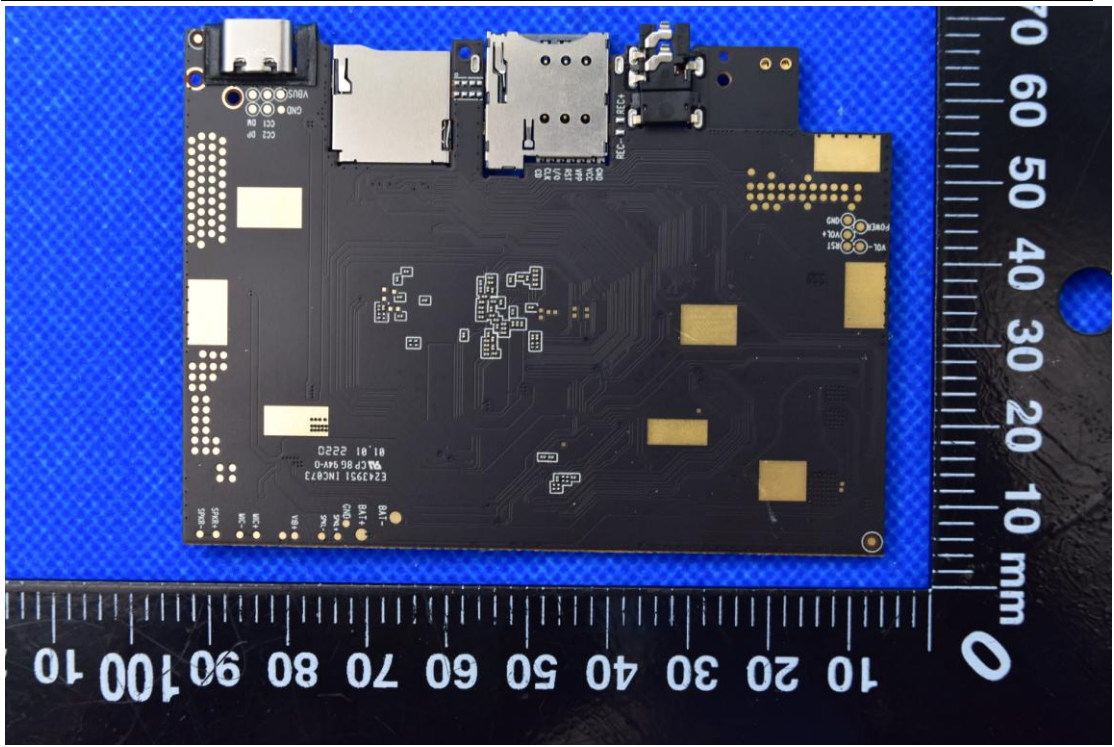

FCC ID: YHLBLUM8L271

Internal Photos

1. EUT uncover view

2. Antenna view