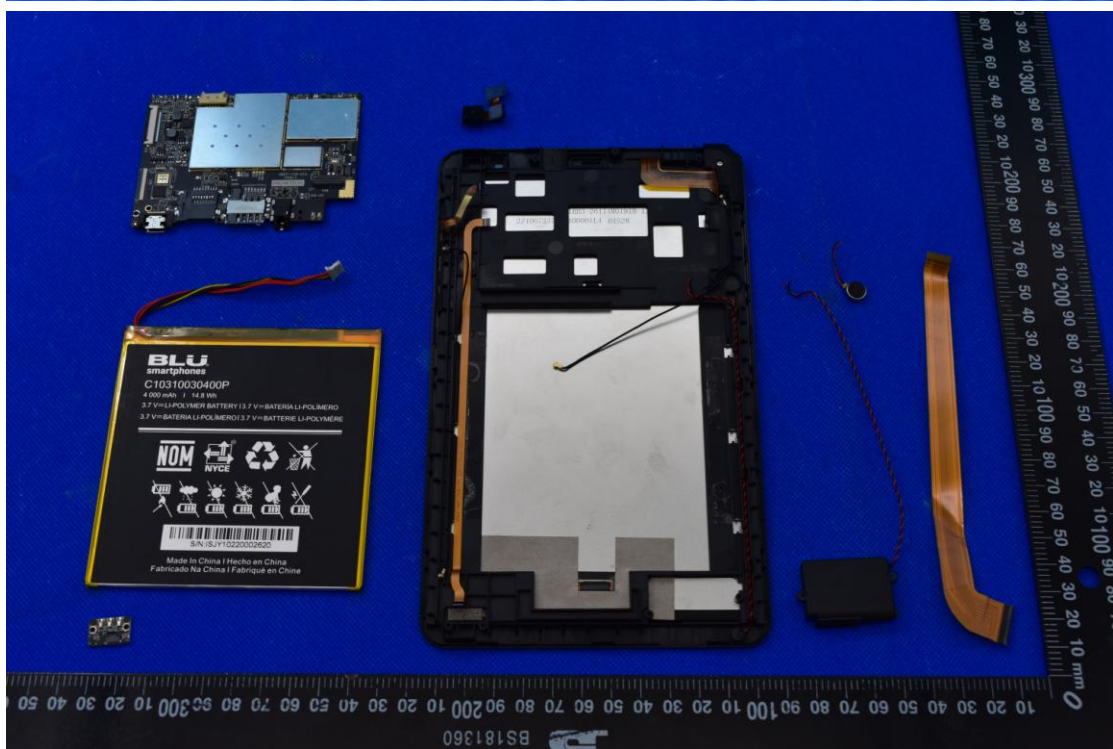

FCC ID: YHLBLUM8L271

Internal Photos

1. EUT uncover view

2. Antenna view