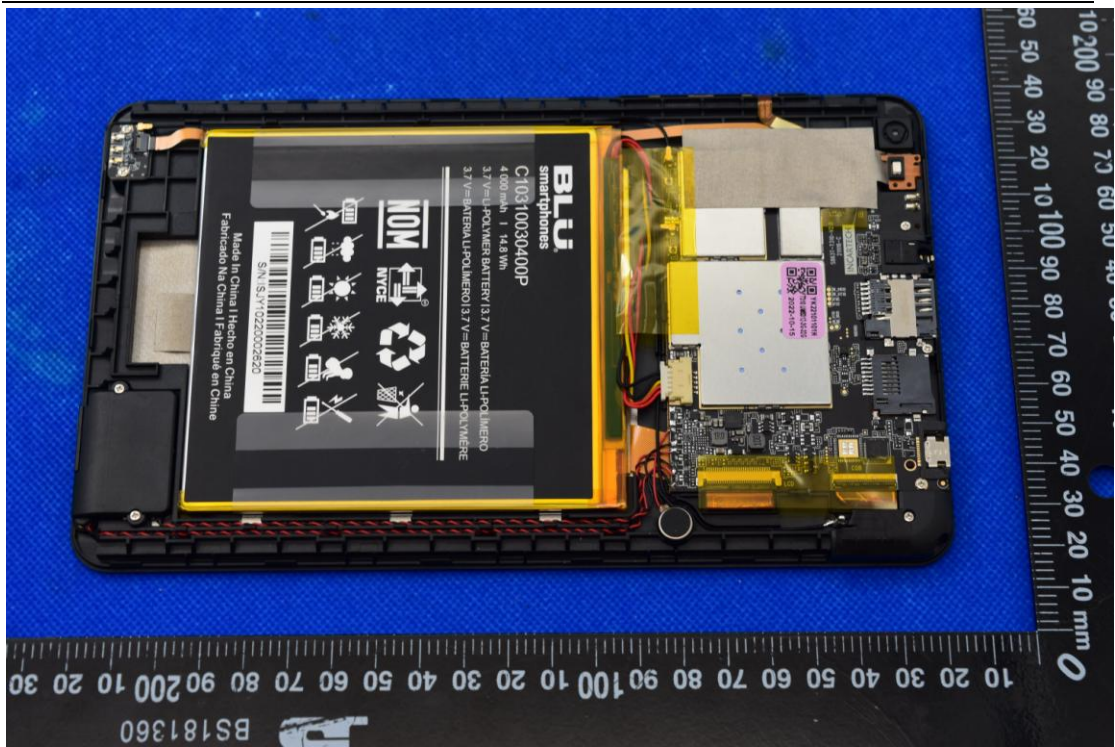

FCC ID: YHLBLUM8L271

Internal Photos

1. EUT uncover view

2. Antenna view