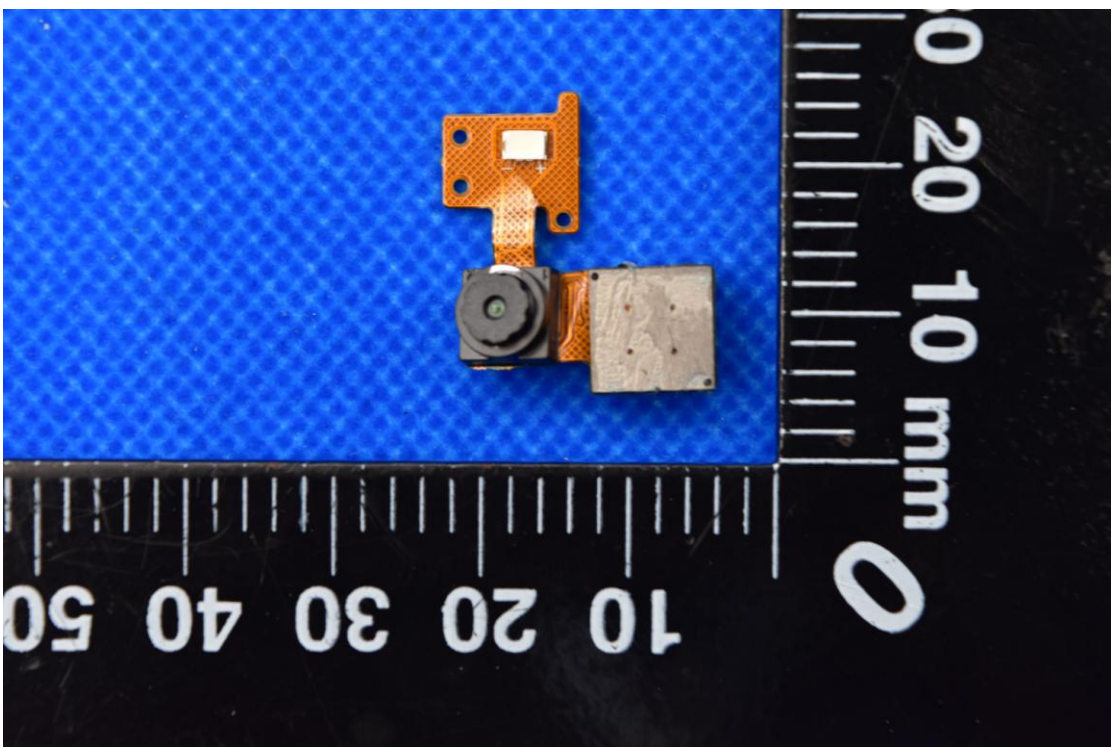

FCC ID: YHLBLUM8L271

Internal Photos

1. EUT uncover view

2. Antenna view