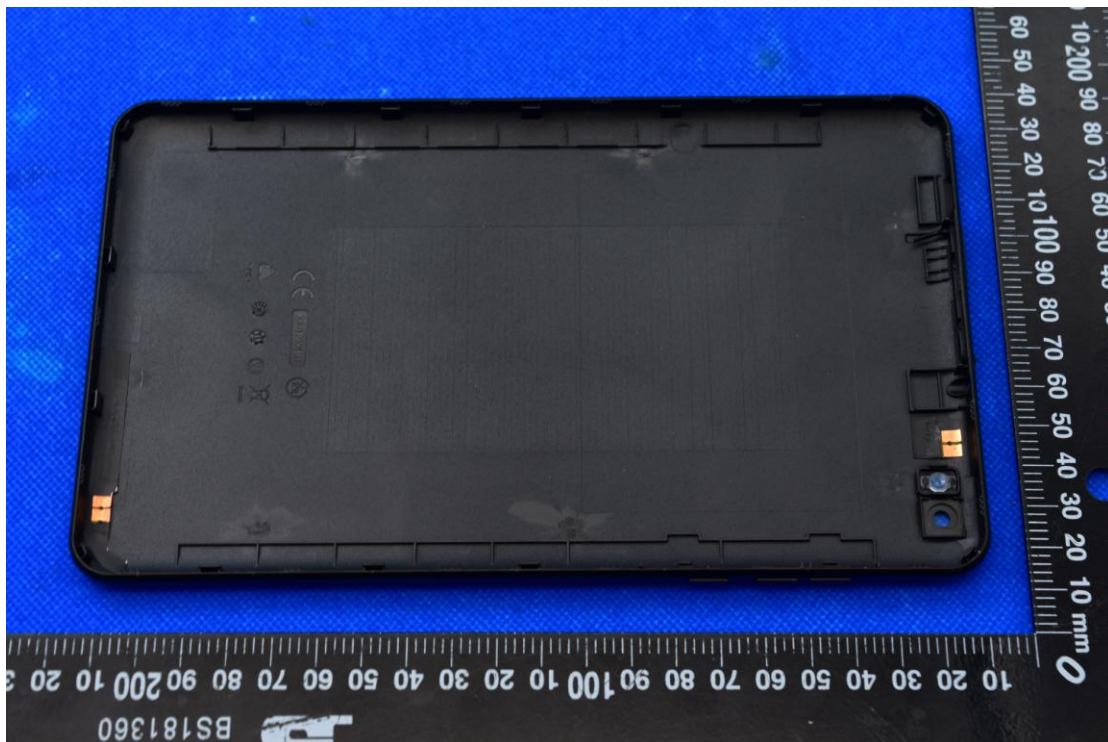

FCC ID: YHLBLUM8L271

Internal Photos

1. EUT uncover view

2. Antenna view