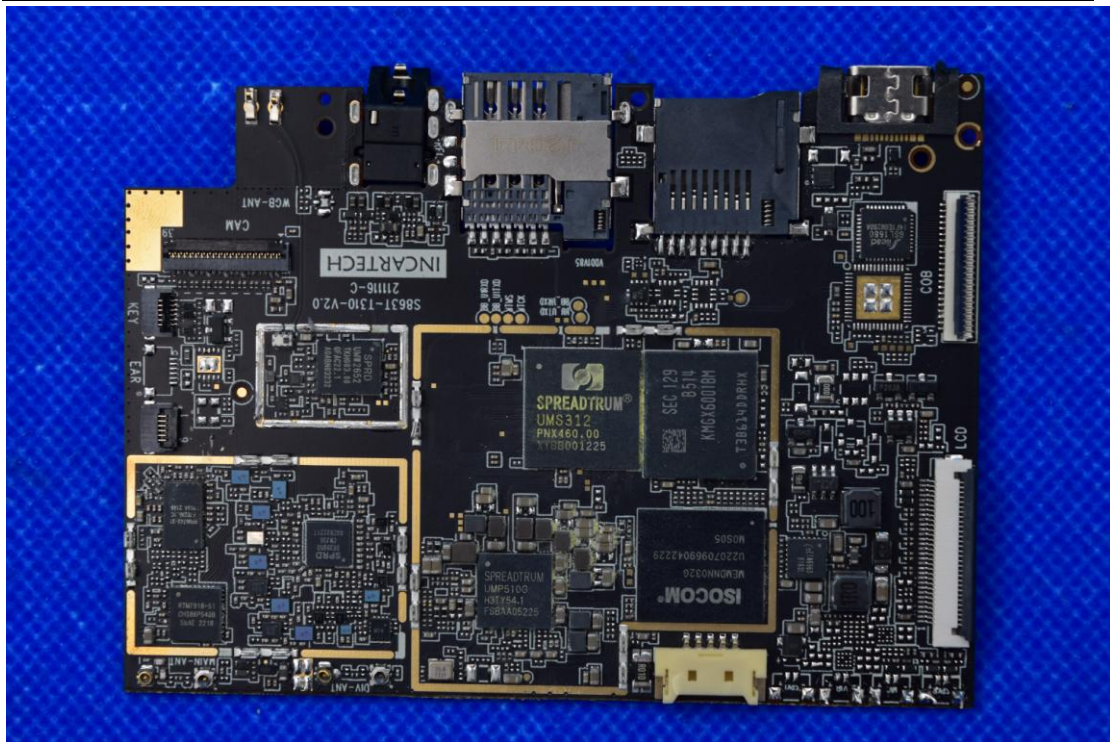

FCC ID: YHLBLUM8L271

Internal Photos

1. EUT uncover view

2. Antenna view