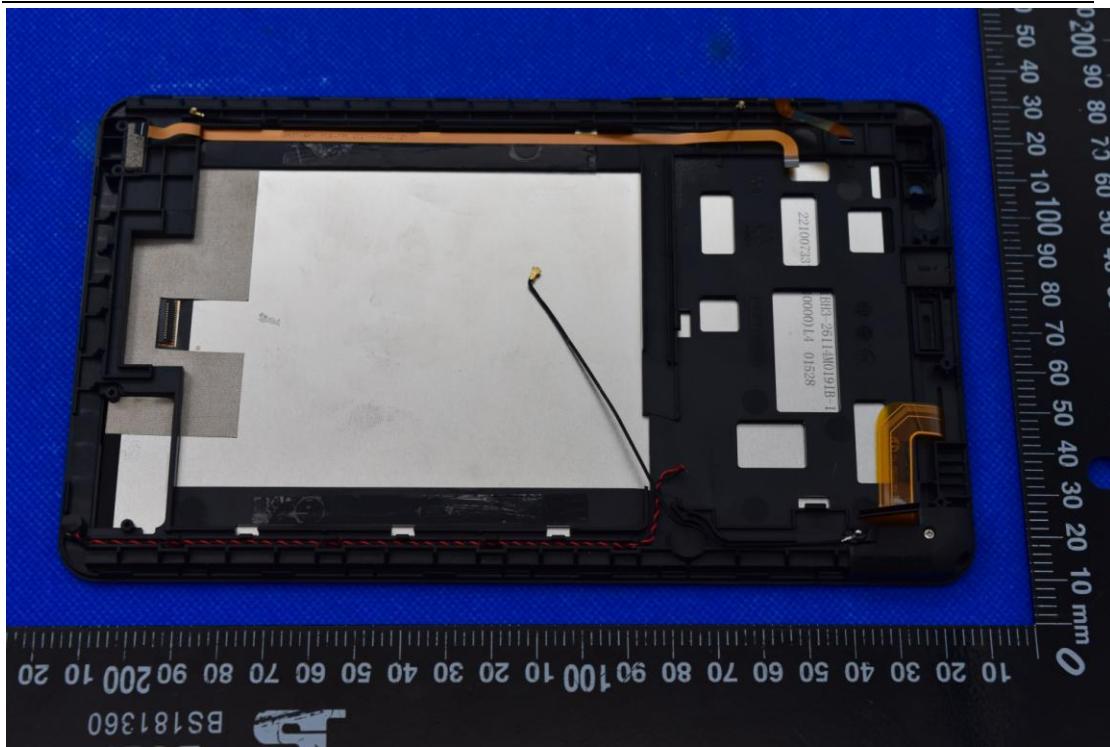

FCC ID: YHLBLUM8L271

Internal Photos

1. EUT uncover view

2. Antenna view