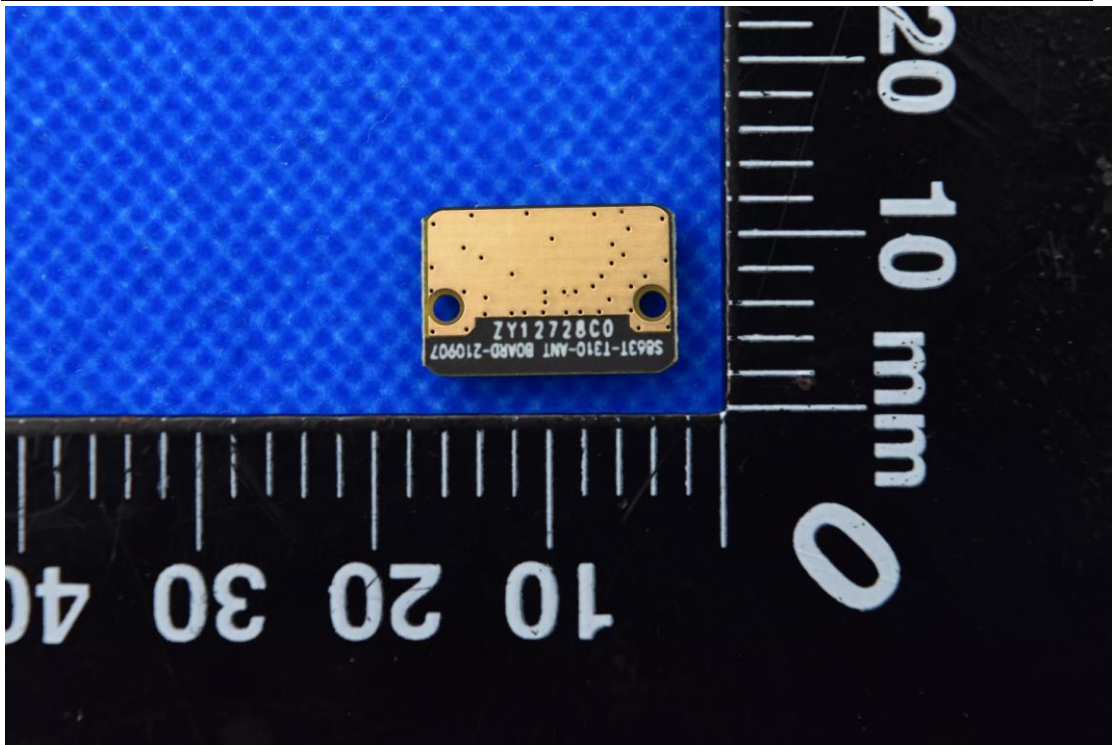

FCC ID: YHLBLUM8L271

Internal Photos

1. EUT uncover view

2. Antenna view