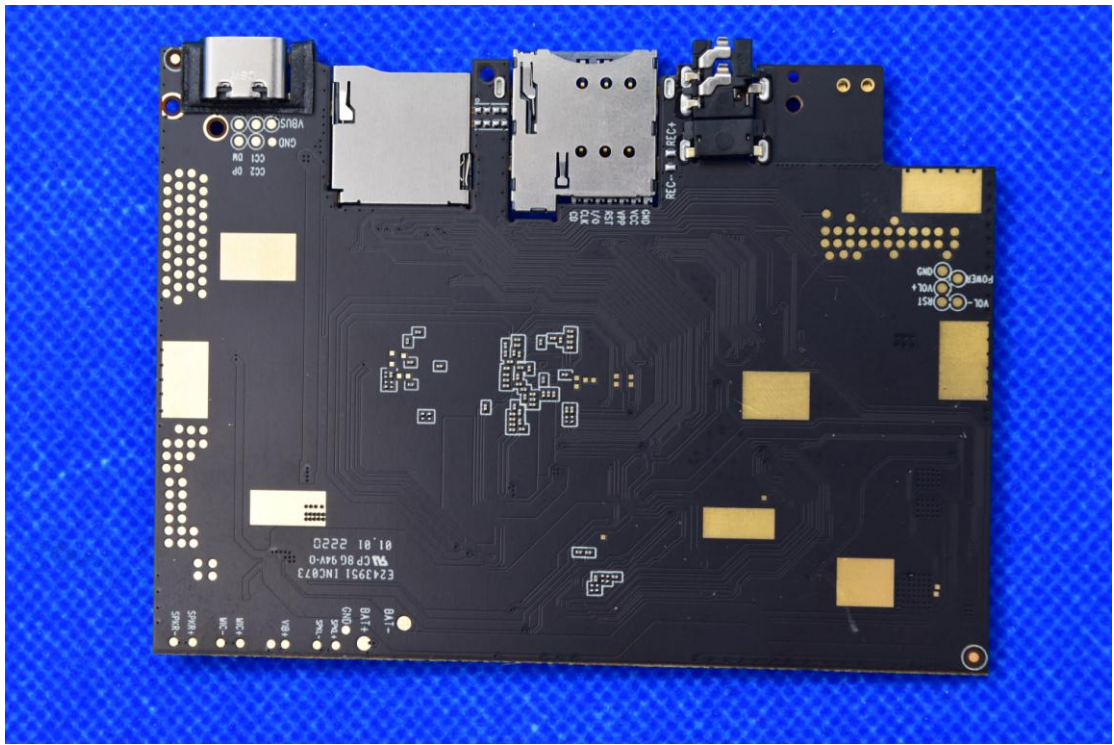

FCC ID: YHLBLUM8L271

Internal Photos

1. EUT uncover view

2. Antenna view