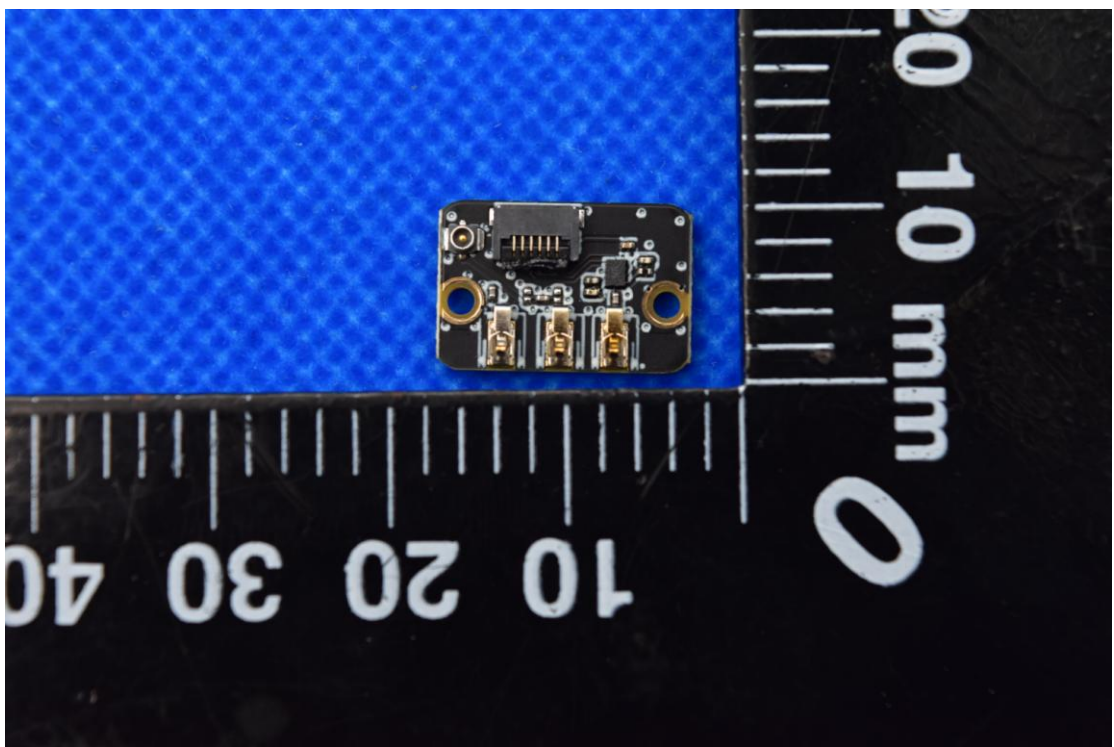

FCC ID: YHLBLUM8L271

Internal Photos

1. EUT uncover view

2. Antenna view