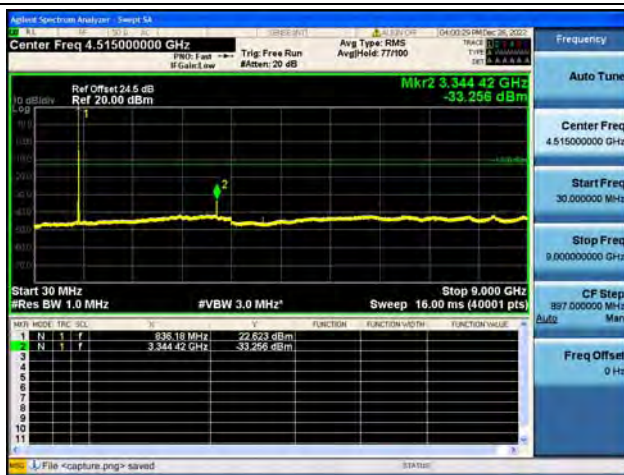

Band5 / 1.4MHz / Low CH / QPSK

Band5 / 1.4MHz / Low CH / 16QAM

Band5 / 1.4MHz / Low CH / 64QAM

Band5 / 1.4MHz / Mid CH / QPSK

Band5 / 1.4MHz / Mid CH / 16QAM

Band5 / 1.4MHz / Mid CH / 64QAM

Band5 / 1.4MHz / High CH / QPSK