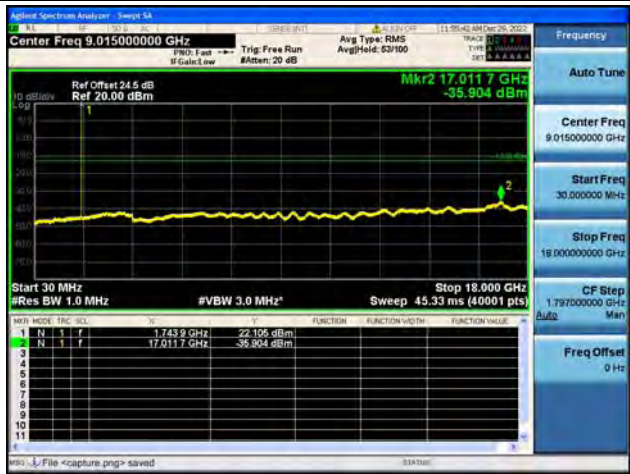

Band66 / 1.4MHz / High CH / 64QAM

Band66 / 3MHz / Low CH / QPSK

Band66 / 3MHz / Low CH / 16QAM

Band66 / 3MHz / Low CH / 64QAM

Band66 / 3MHz / Mid CH / QPSK

Band66 / 3MHz / Mid CH / 16QAM

Band66 / 3MHz / Mid CH / 64QAM