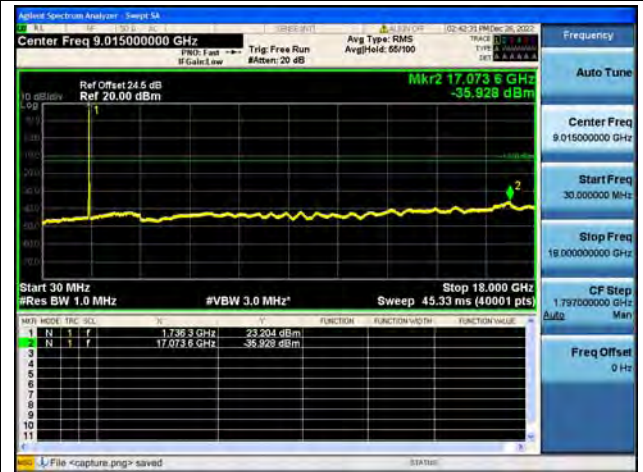

Band4 / 20MHz / Low CH / 64QAM

Band4 / 20MHz / Mid CH / QPSK

Band4 / 20MHz / Mid CH / 16QAM

Band4 / 20MHz / Mid CH / 64QAM

Band4 / 20MHz / High CH / QPSK

Band4 / 20MHz / High CH / 16QAM

Band4 / 20MHz / High CH / 64QAM

Band5 / 1.4MHz / Low CH / QPSK

Band5 / 1.4MHz / Low CH / 16QAM

Band5 / 1.4MHz / Low CH / 64QAM

Band5 / 1.4MHz / Mid CH / QPSK

Band5 / 1.4MHz / Mid CH / 16QAM

Band5 / 1.4MHz / Mid CH / 64QAM

Band5 / 1.4MHz / High CH / QPSK