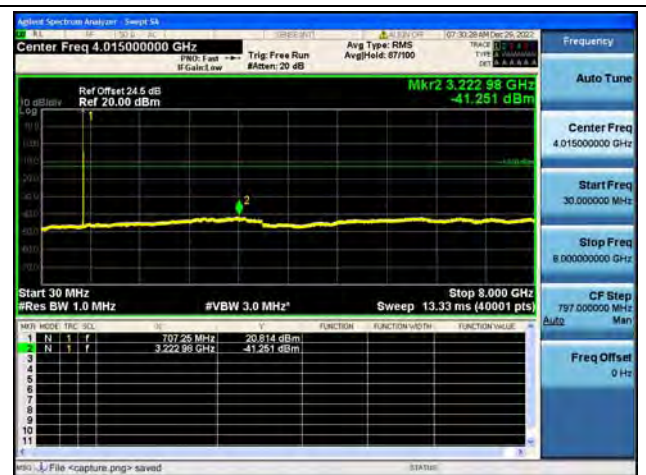

Band7-20G-26G / 20MHz / High CH / 64QAM

Band12 / 1.4MHz / Low CH / QPSK

Band12 / 1.4MHz / Low CH / 16QAM

Band12 / 1.4MHz / Low CH / 64QAM

Band12 / 1.4MHz / Mid CH / QPSK

Band12 / 1.4MHz / Mid CH / 16QAM

Band12 / 1.4MHz / Mid CH / 64QAM