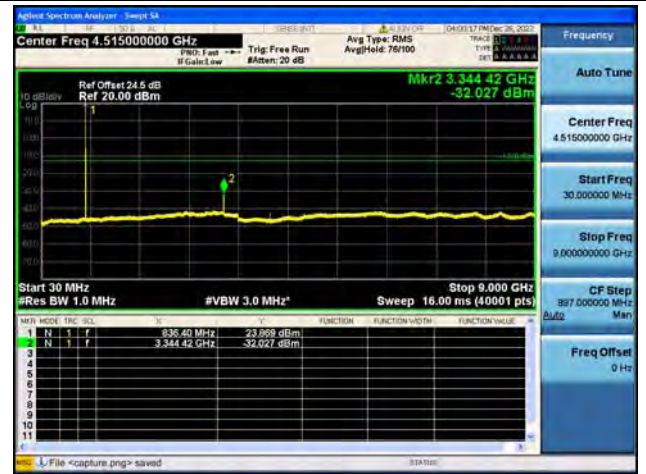

Band4 / 20MHz / Low CH / 64QAM

Band4 / 20MHz / Mid CH / QPSK

Band4 / 20MHz / Mid CH / 16QAM

Band4 / 20MHz / Mid CH / 64QAM

Band4 / 20MHz / High CH / QPSK

Band4 / 20MHz / High CH / 16QAM

Band4 / 20MHz / High CH / 64QAM

Band5 / 1.4MHz / Low CH / QPSK

Band5 / 1.4MHz / Low CH / 16QAM

Band5 / 1.4MHz / Low CH / 64QAM

Band5 / 1.4MHz / Mid CH / QPSK

Band5 / 1.4MHz / Mid CH / 16QAM

Band5 / 1.4MHz / Mid CH / 64QAM

Band5 / 1.4MHz / High CH / QPSK