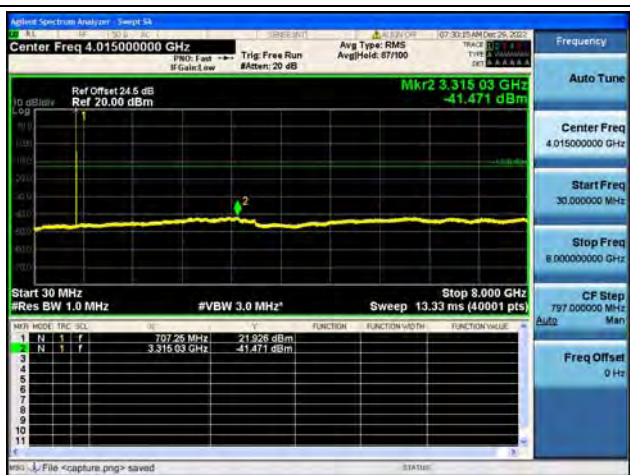

Band7-20G-26G / 20MHz / High CH / 64QAM

Band12 / 1.4MHz / Low CH / QPSK

Band12 / 1.4MHz / Low CH / 16QAM

Band12 / 1.4MHz / Low CH / 64QAM

Band12 / 1.4MHz / Mid CH / QPSK

Band12 / 1.4MHz / Mid CH / 16QAM

Band12 / 1.4MHz / Mid CH / 64QAM