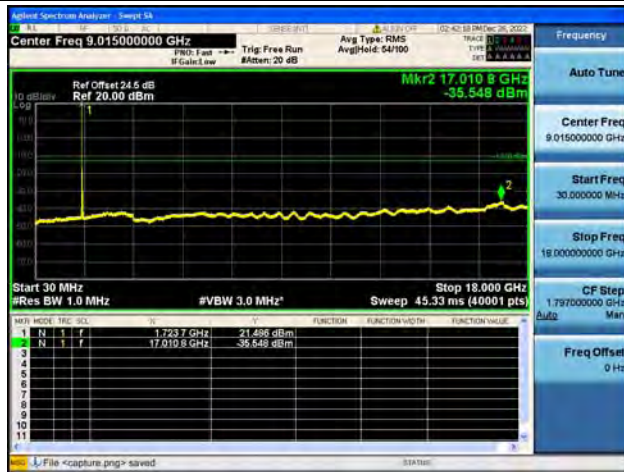

Band4 / 20MHz / Mid CH / QPSK

Band4 / 20MHz / Mid CH / 64QAM