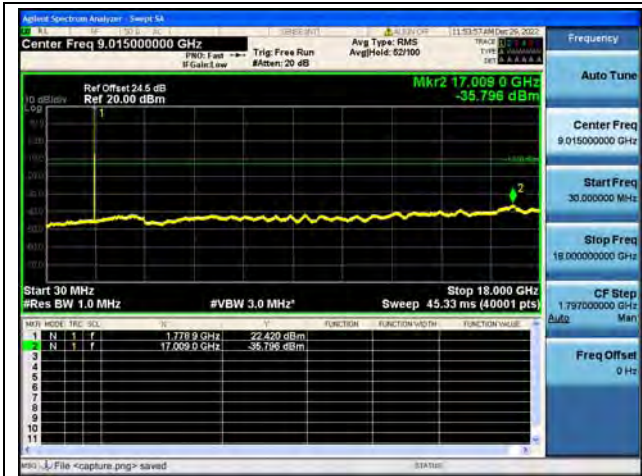

Band66 / 1.4MHz / Low CH / 16QAM

Band66 / 1.4MHz / Low CH / 64QAM

Band66 / 1.4MHz / Mid CH / QPSK

Band66 / 1.4MHz / Mid CH / 16QAM

Band66 / 1.4MHz / Mid CH / 64QAM

Band66 / 1.4MHz / High CH / QPSK

Band66 / 1.4MHz / High CH / 16QAM