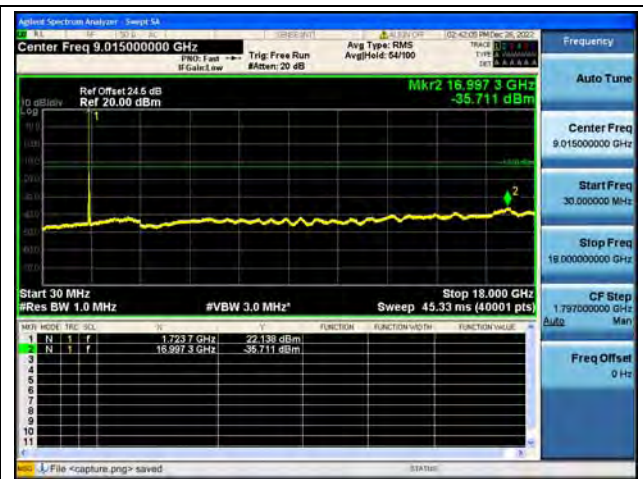

Band4 / 20MHz / Low CH / 64QAM

Band4 / 20MHz / Mid CH / 16QAM