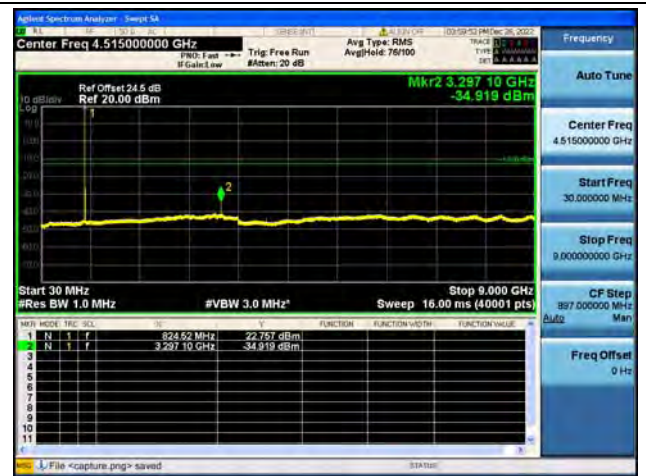

Band4 / 20MHz / Low CH / 64QAM

Band4 / 20MHz / Mid CH / QPSK

Band4 / 20MHz / Mid CH / 16QAM

Band4 / 20MHz / Mid CH / 64QAM

Band4 / 20MHz / High CH / QPSK

Band4 / 20MHz / High CH / 16QAM

Band4 / 20MHz / High CH / 64QAM

Band5 / 1.4MHz / Low CH / QPSK

Band5 / 1.4MHz / Low CH / 16QAM

Band5 / 1.4MHz / Low CH / 64QAM

Band5 / 1.4MHz / Mid CH / QPSK

Band5 / 1.4MHz / Mid CH / 16QAM

Band5 / 1.4MHz / Mid CH / 64QAM

Band5 / 1.4MHz / High CH / QPSK