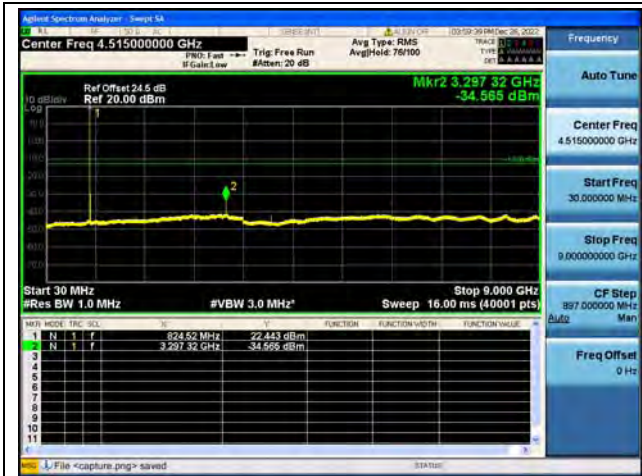

Band4 / 20MHz / Low CH / 64QAM

Band4 / 20MHz / Mid CH / QPSK

Band4 / 20MHz / Mid CH / 16QAM

Band4 / 20MHz / Mid CH / 64QAM

Band4 / 20MHz / High CH / QPSK

Band4 / 20MHz / High CH / 16QAM

Band4 / 20MHz / High CH / 64QAM

Band5 / 1.4MHz / Low CH / QPSK

Band5 / 1.4MHz / Low CH / 16QAM

Band5 / 1.4MHz / Low CH / 64QAM

Band5 / 1.4MHz / Mid CH / QPSK

Band5 / 1.4MHz / Mid CH / 16QAM

Band5 / 1.4MHz / Mid CH / 64QAM

Band5 / 1.4MHz / High CH / QPSK