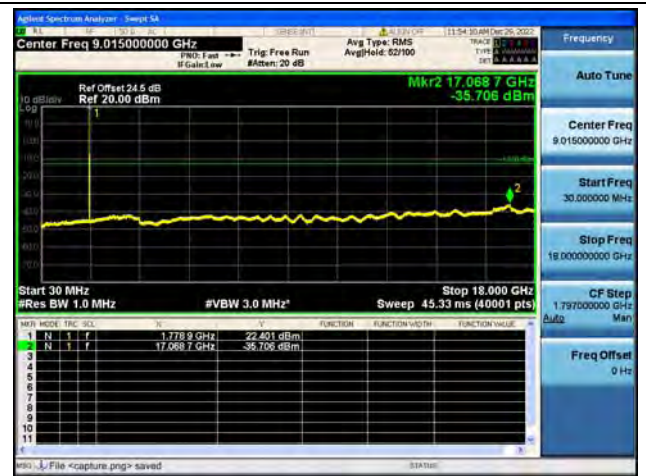

Band66 / 1.4MHz / Low CH / 16QAM

Band66 / 1.4MHz / Low CH / 64QAM

Band66 / 1.4MHz / Mid CH / QPSK

Band66 / 1.4MHz / Mid CH / 16QAM

Band66 / 1.4MHz / Mid CH / 64QAM

Band66 / 1.4MHz / High CH / QPSK

Band66 / 1.4MHz / High CH / 16QAM