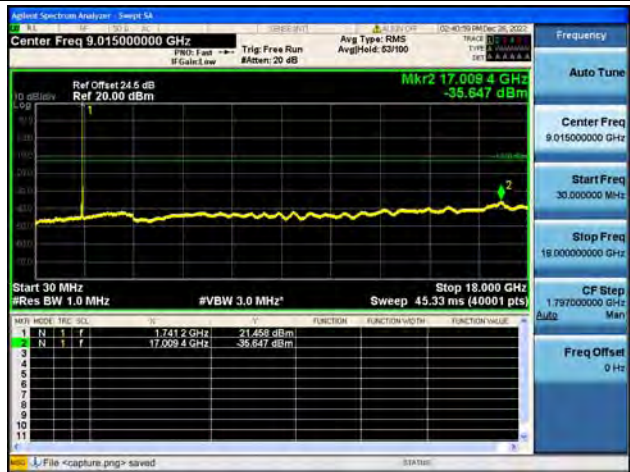

Band4 / 15MHz / Mid CH / 16QAM

Band4 / 15MHz / Mid CH / 64QAM

Band4 / 15MHz / High CH / QPSK

Band4 / 15MHz / High CH / 16QAM

Band4 / 15MHz / High CH / 64QAM

Band4 / 20MHz / Low CH / QPSK

Band4 / 20MHz / Low CH / 16QAM