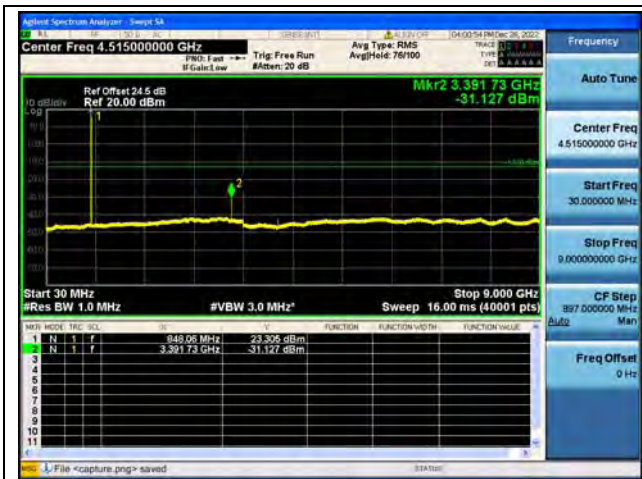

Band5 / 1.4MHz / Low CH / QPSK

Band5 / 1.4MHz / Low CH / 16QAM

Band5 / 1.4MHz / Low CH / 64QAM

Band5 / 1.4MHz / Mid CH / QPSK

Band5 / 1.4MHz / Mid CH / 16QAM

Band5 / 1.4MHz / Mid CH / 64QAM

Band5 / 1.4MHz / High CH / QPSK

Band5 / 1.4MHz / High CH / 16QAM

Band5 / 1.4MHz / High CH / 64QAM

Band5 / 3MHz / Low CH / QPSK

Band5 / 3MHz / Low CH / 16QAM

Band5 / 3MHz / Low CH / 64QAM

Band5 / 3MHz / Mid CH / QPSK

Band5 / 3MHz / Mid CH / 16QAM