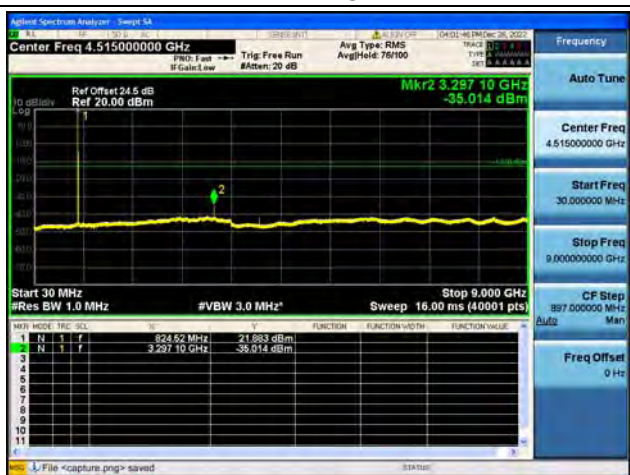

Band5 / 1.4MHz / Low CH / QPSK

Band5 / 1.4MHz / Low CH / 16QAM

Band5 / 1.4MHz / Low CH / 64QAM

Band5 / 1.4MHz / Mid CH / QPSK

Band5 / 1.4MHz / Mid CH / 16QAM

Band5 / 1.4MHz / Mid CH / 64QAM

Band5 / 1.4MHz / High CH / QPSK

Band5 / 1.4MHz / High CH / 16QAM

Band5 / 1.4MHz / High CH / 64QAM

Band5 / 3MHz / Low CH / QPSK

Band5 / 3MHz / Low CH / 16QAM

Band5 / 3MHz / Low CH / 64QAM

Band5 / 3MHz / Mid CH / QPSK

Band5 / 3MHz / Mid CH / 16QAM