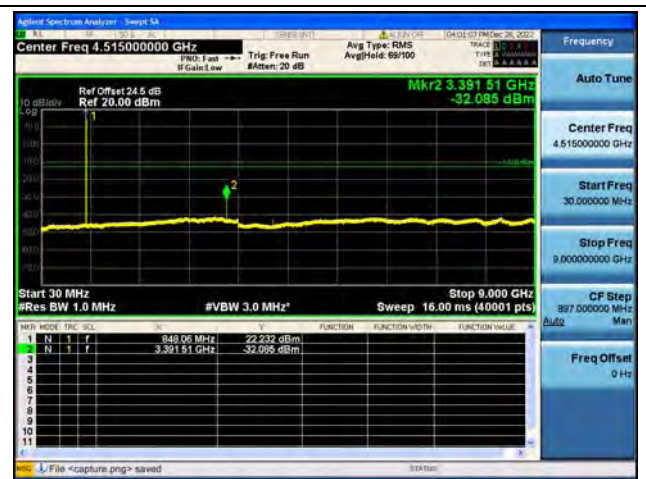

Band5 / 1.4MHz / Low CH / QPSK

Band5 / 1.4MHz / Low CH / 16QAM

Band5 / 1.4MHz / Low CH / 64QAM

Band5 / 1.4MHz / Mid CH / QPSK

Band5 / 1.4MHz / Mid CH / 16QAM

Band5 / 1.4MHz / Mid CH / 64QAM

Band5 / 1.4MHz / High CH / QPSK

Band5 / 1.4MHz / High CH / 16QAM

Band5 / 1.4MHz / High CH / 64QAM

Band5 / 3MHz / Low CH / QPSK

Band5 / 3MHz / Low CH / 16QAM

Band5 / 3MHz / Low CH / 64QAM

Band5 / 3MHz / Mid CH / QPSK

Band5 / 3MHz / Mid CH / 16QAM