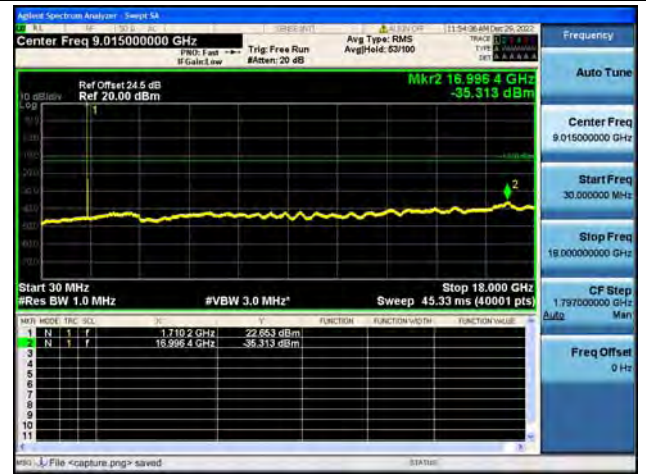

Band66 / 1.4MHz / High CH / 16QAM

Band66 / 3MHz / Low CH / QPSK