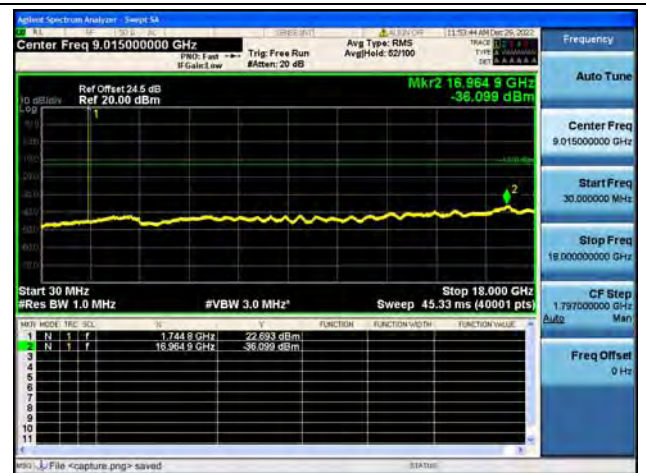

Band66 / 1.4MHz / Low CH / 16QAM

Band66 / 1.4MHz / Low CH / 64QAM

Band66 / 1.4MHz / Mid CH / QPSK

Band66 / 1.4MHz / Mid CH / 16QAM

Band66 / 1.4MHz / Mid CH / 64QAM

Band66 / 1.4MHz / High CH / QPSK

Band66 / 1.4MHz / High CH / 16QAM