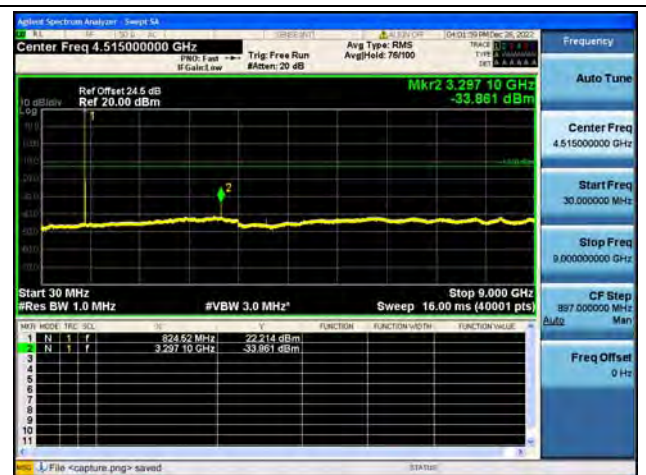

Band5 / 1.4MHz / Low CH / QPSK

Band5 / 1.4MHz / Low CH / 16QAM

Band5 / 1.4MHz / Low CH / 64QAM

Band5 / 1.4MHz / Mid CH / QPSK

Band5 / 1.4MHz / Mid CH / 16QAM

Band5 / 1.4MHz / Mid CH / 64QAM

Band5 / 1.4MHz / High CH / QPSK

Band5 / 1.4MHz / High CH / 16QAM

Band5 / 1.4MHz / High CH / 64QAM

Band5 / 3MHz / Low CH / QPSK

Band5 / 3MHz / Low CH / 16QAM

Band5 / 3MHz / Low CH / 64QAM

Band5 / 3MHz / Mid CH / QPSK

Band5 / 3MHz / Mid CH / 16QAM

Band5 / 3MHz / Mid CH / 64QAM

Band5 / 3MHz / High CH / QPSK

Band5 / 3MHz / High CH / 16QAM

Band5 / 3MHz / High CH / 64QAM

Band5 / 5MHz / Low CH / QPSK

Band5 / 5MHz / Low CH / 16QAM

Band5 / 5MHz / Low CH / 64QAM