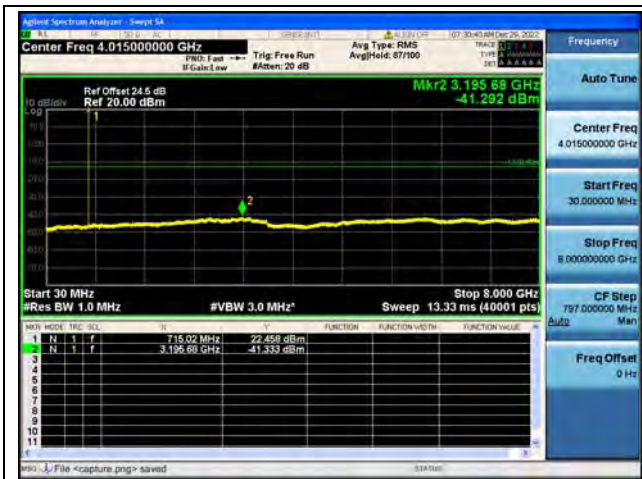

Band7-20G-26G / 20MHz / High CH / 64QAM

Band12 / 1.4MHz / Low CH / QPSK

Band12 / 1.4MHz / Low CH / 16QAM

Band12 / 1.4MHz / Low CH / 64QAM

Band12 / 1.4MHz / Mid CH / QPSK

Band12 / 1.4MHz / Mid CH / 16QAM

Band12 / 1.4MHz / Mid CH / 64QAM