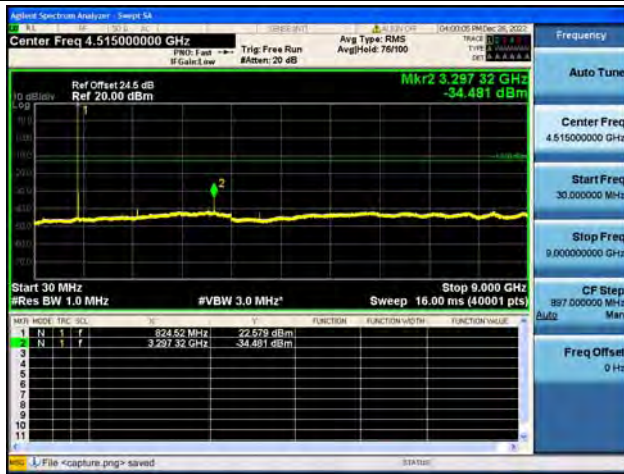

Band4 / 20MHz / Low CH / 64QAM

Band4 / 20MHz / Mid CH / QPSK

Band4 / 20MHz / Mid CH / 16QAM

Band4 / 20MHz / Mid CH / 64QAM

Band4 / 20MHz / High CH / QPSK

Band4 / 20MHz / High CH / 16QAM

Band4 / 20MHz / High CH / 64QAM

Band5 / 1.4MHz / Low CH / QPSK

Band5 / 1.4MHz / Low CH / 16QAM

Band5 / 1.4MHz / Low CH / 64QAM

Band5 / 1.4MHz / Mid CH / QPSK

Band5 / 1.4MHz / Mid CH / 16QAM

Band5 / 1.4MHz / Mid CH / 64QAM

Band5 / 1.4MHz / High CH / QPSK