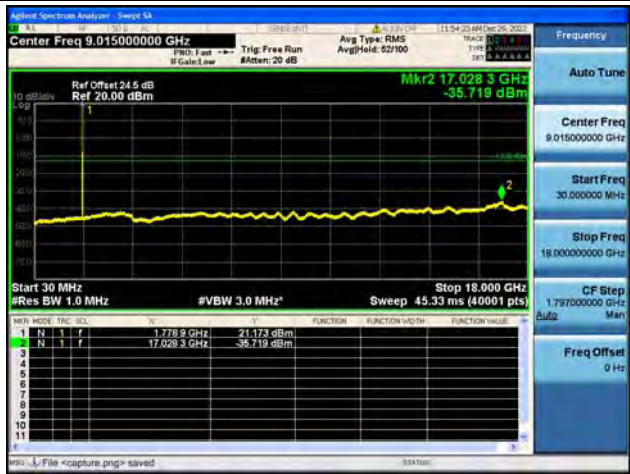

Band66 / 1.4MHz / Low CH / 16QAM

Band66 / 1.4MHz / Low CH / 64QAM

Band66 / 1.4MHz / Mid CH / QPSK

Band66 / 1.4MHz / Mid CH / 16QAM

Band66 / 1.4MHz / Mid CH / 64QAM

Band66 / 1.4MHz / High CH / QPSK

Band66 / 1.4MHz / High CH / 16QAM