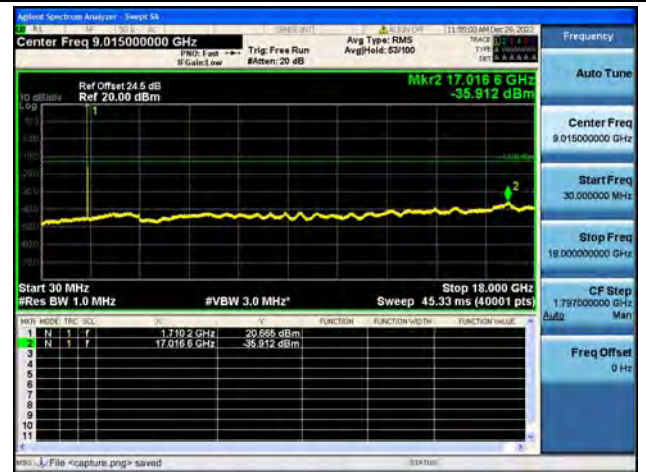

Band66 / 3MHz / Low CH / QPSK

Band66 / 3MHz / Low CH / 64QAM