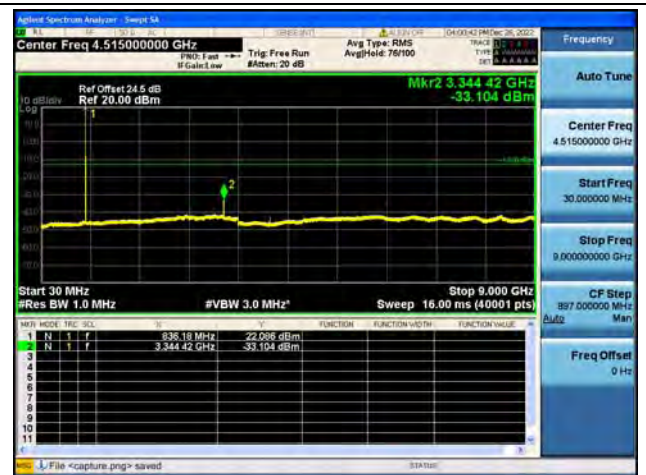

Band5 / 1.4MHz / Low CH / QPSK

Band5 / 1.4MHz / Low CH / 16QAM

Band5 / 1.4MHz / Low CH / 64QAM

Band5 / 1.4MHz / Mid CH / QPSK

Band5 / 1.4MHz / Mid CH / 16QAM

Band5 / 1.4MHz / Mid CH / 64QAM

Band5 / 1.4MHz / High CH / QPSK