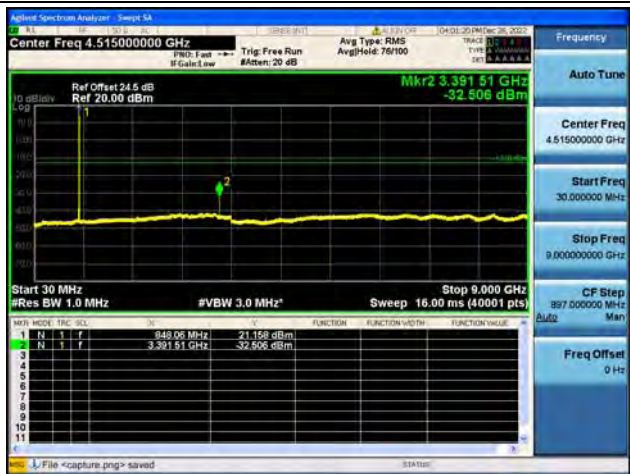

Band5 / 1.4MHz / High CH / QPSK

Band5 / 1.4MHz / High CH / 64QAM