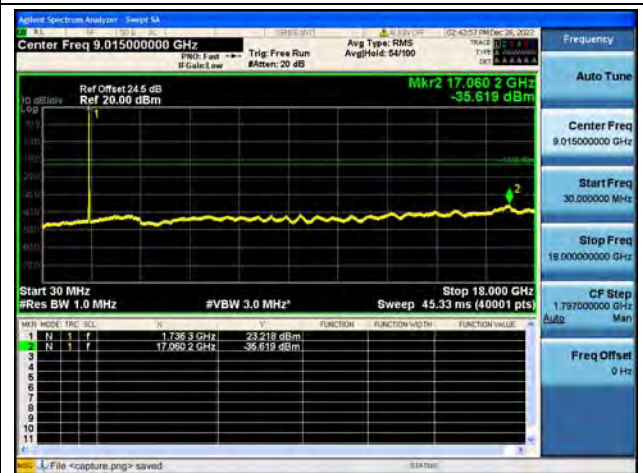

Band4 / 20MHz / Low CH / 64QAM

Band4 / 20MHz / Mid CH / QPSK

Band4 / 20MHz / Mid CH / 16QAM

Band4 / 20MHz / Mid CH / 64QAM

Band4 / 20MHz / High CH / QPSK

Band4 / 20MHz / High CH / 16QAM

Band4 / 20MHz / High CH / 64QAM

Band5 / 1.4MHz / Low CH / QPSK

Band5 / 1.4MHz / Low CH / 16QAM

Band5 / 1.4MHz / Low CH / 64QAM

Band5 / 1.4MHz / Mid CH / QPSK

Band5 / 1.4MHz / Mid CH / 16QAM

Band5 / 1.4MHz / Mid CH / 64QAM

Band5 / 1.4MHz / High CH / QPSK