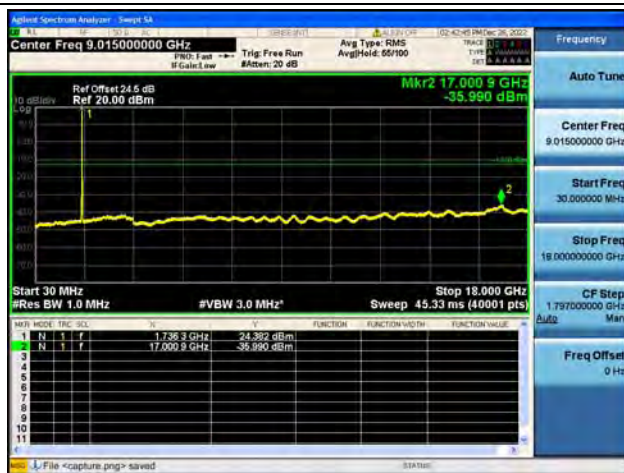

Band4 / 20MHz / Low CH / 64QAM

Band4 / 20MHz / Mid CH / QPSK

Band4 / 20MHz / Mid CH / 16QAM

Band4 / 20MHz / Mid CH / 64QAM

Band4 / 20MHz / High CH / QPSK

Band4 / 20MHz / High CH / 16QAM

Band4 / 20MHz / High CH / 64QAM

Band5 / 1.4MHz / Low CH / QPSK

Band5 / 1.4MHz / Low CH / 16QAM

Band5 / 1.4MHz / Low CH / 64QAM

Band5 / 1.4MHz / Mid CH / QPSK

Band5 / 1.4MHz / Mid CH / 16QAM

Band5 / 1.4MHz / Mid CH / 64QAM

Band5 / 1.4MHz / High CH / QPSK