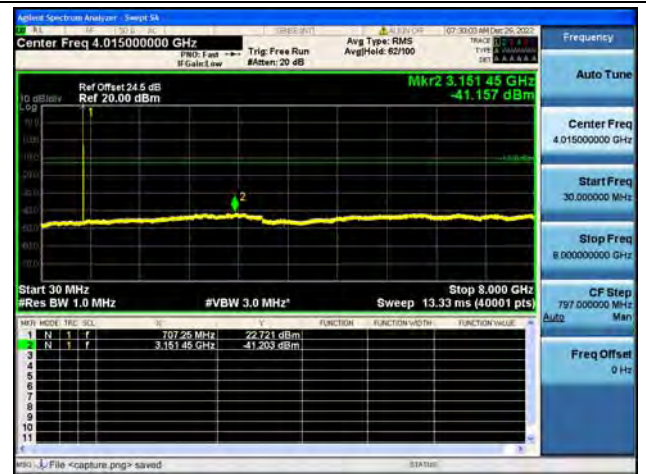

Band7-20G-26G / 20MHz / High CH / 64QAM

Band12 / 1.4MHz / Low CH / QPSK

Band12 / 1.4MHz / Low CH / 16QAM

Band12 / 1.4MHz / Low CH / 64QAM

Band12 / 1.4MHz / Mid CH / QPSK

Band12 / 1.4MHz / Mid CH / 16QAM

Band12 / 1.4MHz / Mid CH / 64QAM