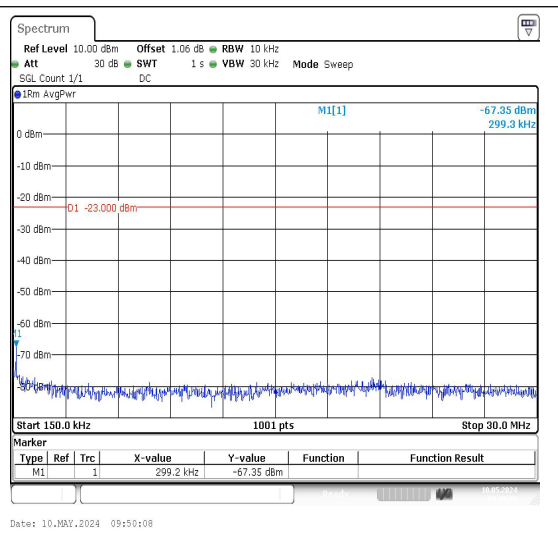

Band71_5MHz_QPSK_133297_1RB#0_0.15~30
0.15~30