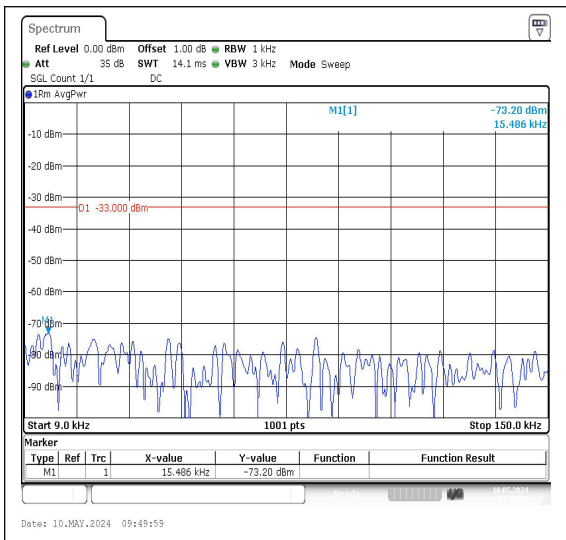

Band71_5MHz_QPSK_133297_1RB#0_0.009~0.15
15_0.009~0.15