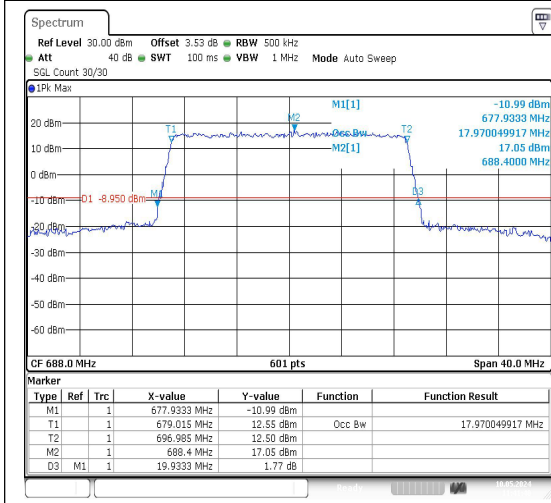

Band71-20MHz-QPSK-133222-100RB#0-PASS

Band71-20MHz-16QAM-133222-100RB#0-PASS

Date: 10.MAY.2024 11:41:10

Date: 10.MAY.2024 11:41:25

Band71-20MHz-QPSK-133322-100RB#0-PASS

Band71-20MHz-16QAM-133322-100RB#0-PASS