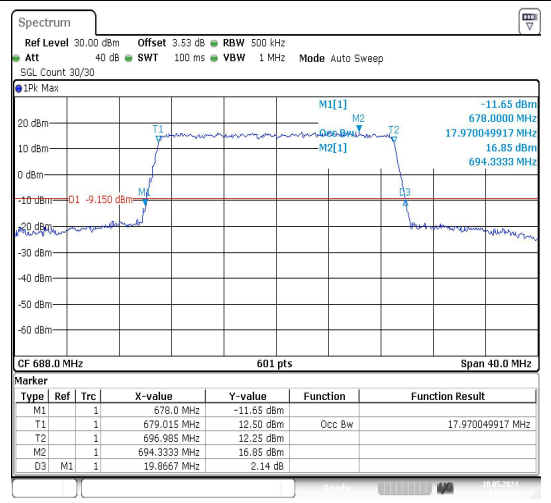

Date: 10.MAY.2024 11:41:55

Band71-20MHz-QPSK-133372-100RB#0-PASS

Band71-20MHz-16QAM-133372-100RB#0-PASS