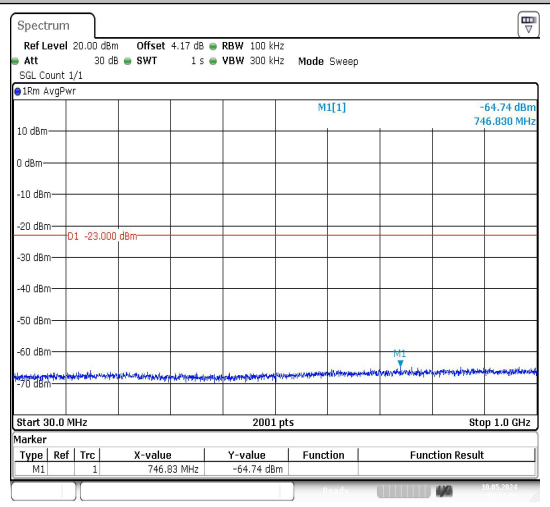

Band66_20MHz_16QAM_132072_1RB#0_0.009~
0.15_0.009~0.15

Date: 10.MAY.2024 02:51:59