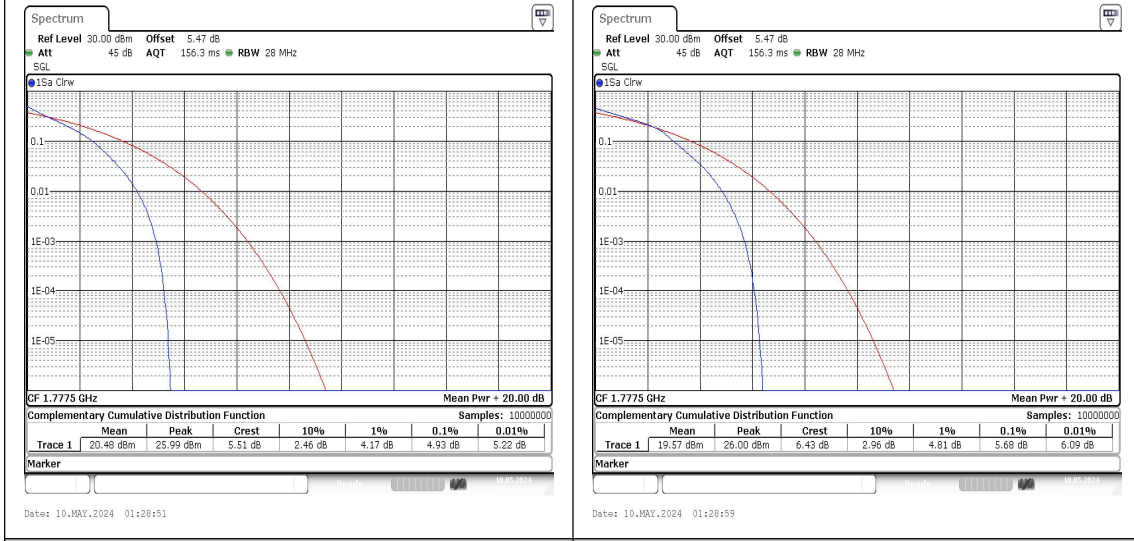

Band66-5MHz-QPSK-132647-1RB#0-PASS   **Band66-5MHz-16QAM-132647-1RB#0-PASS**

Band66-5MHz-QPSK-132647-25RB#0-PASS   **Band66-5MHz-16QAM-132647-25RB#0-PASS**