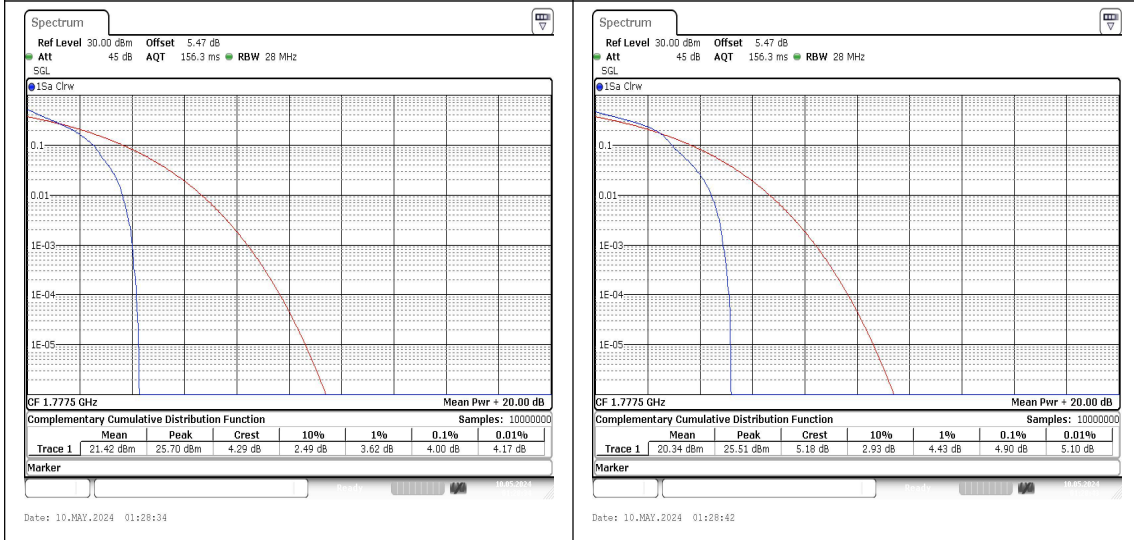

Band66-5MHz-QPSK-132322-25RB#0-PASS   **Band66-5MHz-16QAM-132322-25RB#0-PASS**

Band66-5MHz-QPSK-132647-1RB#0-PASS   **Band66-5MHz-16QAM-132647-1RB#0-PASS**