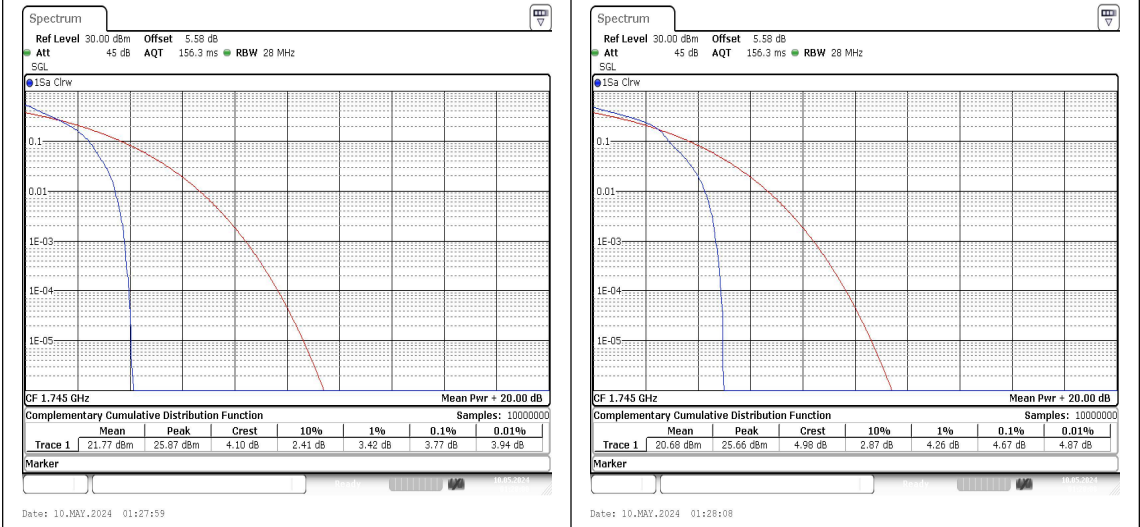

Band66-5MHz-QPSK-131997-1RB#0-PASS **Band66-5MHz-16QAM-131997-1RB#0-PASS**

Band66-5MHz-QPSK-131997-25RB#0-PASS **Band66-5MHz-16QAM-131997-25RB#0-PASS**

Band66-5MHz-QPSK-132322-1RB#0-PASS **Band66-5MHz-16QAM-132322-1RB#0-PASS**