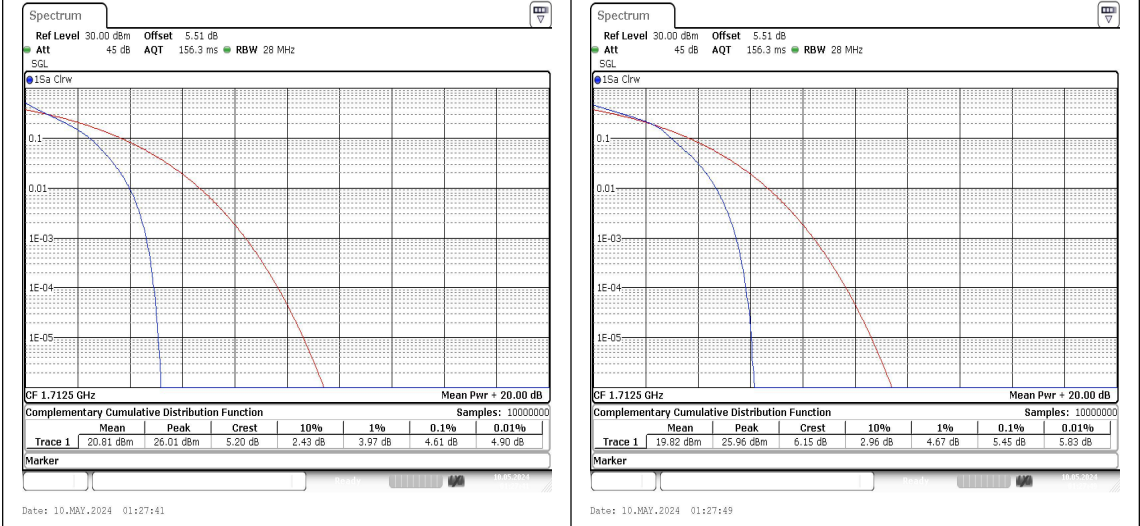

Band66-5MHz-QPSK-131997-1RB#0-PASS **Band66-5MHz-16QAM-131997-1RB#0-PASS**

Band66-5MHz-QPSK-131997-25RB#0-PASS **Band66-5MHz-16QAM-131997-25RB#0-PASS**

Band66-5MHz-QPSK-132322-1RB#0-PASS **Band66-5MHz-16QAM-132322-1RB#0-PASS**