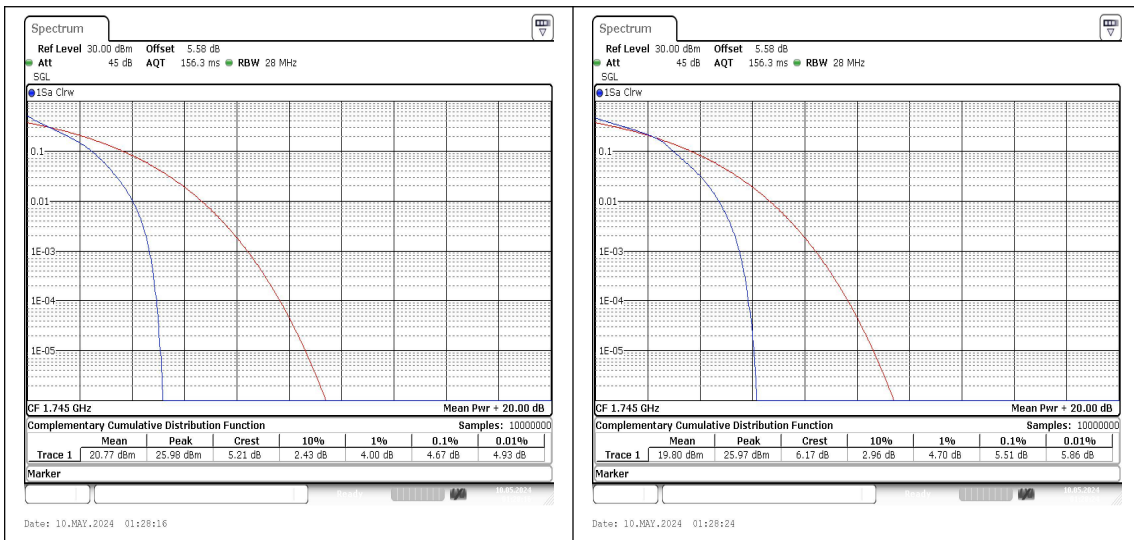

Band66-5MHz-QPSK-131997-1RB#0-PASS **Band66-5MHz-16QAM-131997-1RB#0-PASS**

Band66-5MHz-QPSK-131997-25RB#0-PASS **Band66-5MHz-16QAM-131997-25RB#0-PASS**

Band66-5MHz-QPSK-132322-1RB#0-PASS **Band66-5MHz-16QAM-132322-1RB#0-PASS**