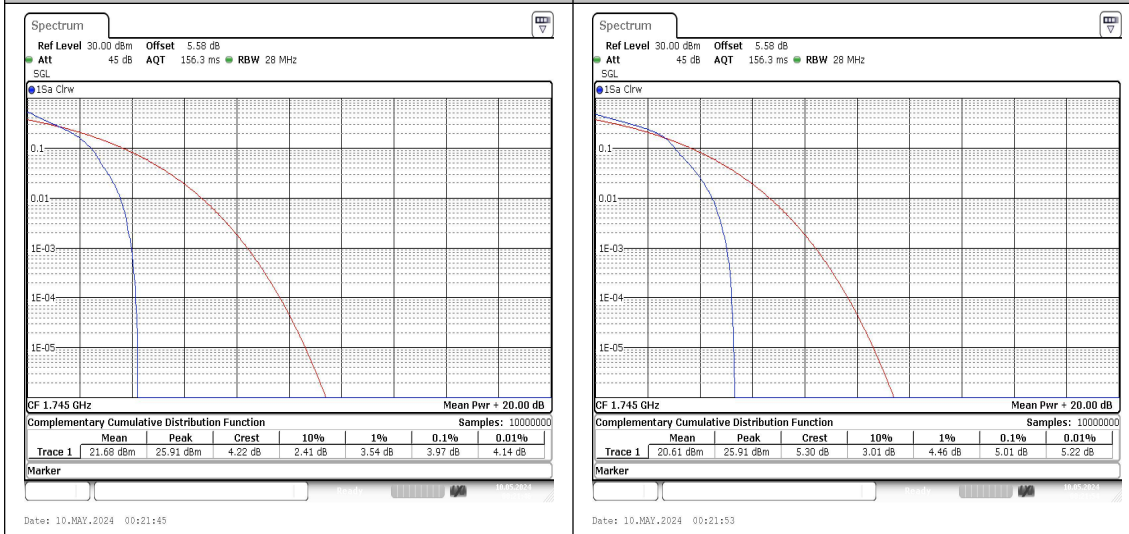

Band66-1.4MHz-QPSK-132322-1RB#0-PASS   **Band66-1.4MHz-16QAM-132322-1RB#0-PASS**