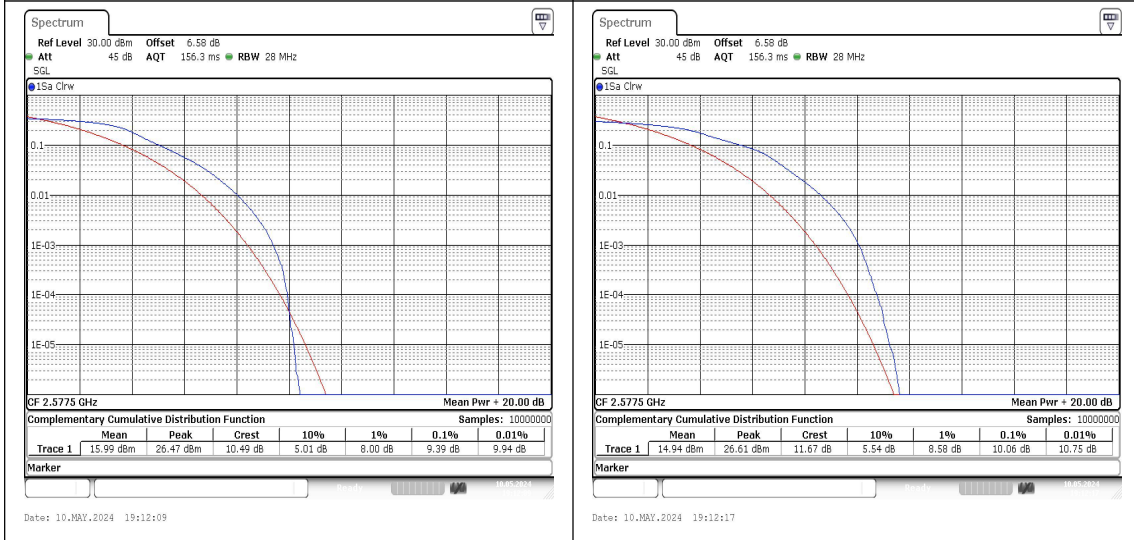

Band38-15MHz-QPSK-37825-1RB#0-PASS **Band38-15MHz-16QAM-37825-1RB#0-PASS**

Band38-15MHz-QPSK-37825-75RB#0-PASS **Band38-15MHz-16QAM-37825-75RB#0-PASS**

Band38-15MHz-QPSK-38000-1RB#0-PASS **Band38-15MHz-16QAM-38000-1RB#0-PASS**