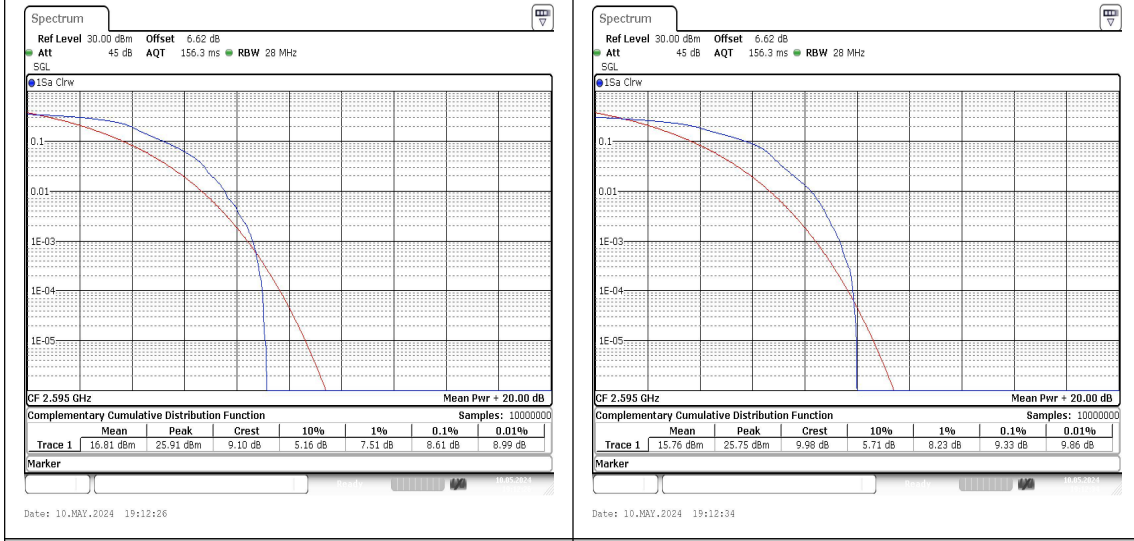

Band38-15MHz-QPSK-37825-1RB#0-PASS **Band38-15MHz-16QAM-37825-1RB#0-PASS**

Band38-15MHz-QPSK-37825-75RB#0-PASS **Band38-15MHz-16QAM-37825-75RB#0-PASS**

Band38-15MHz-QPSK-38000-1RB#0-PASS **Band38-15MHz-16QAM-38000-1RB#0-PASS**