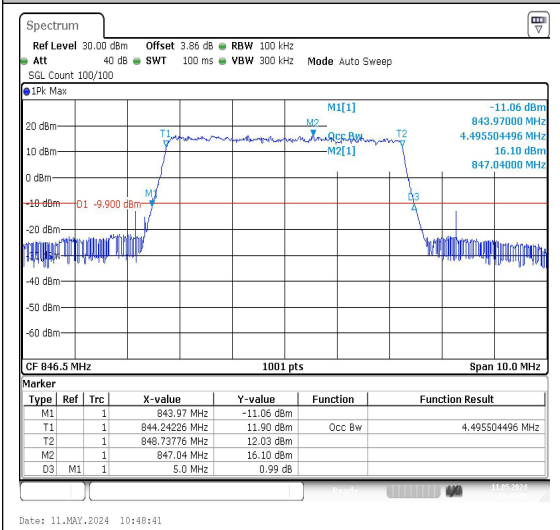

26(824-849)-5MHz-QPSK-26815-25RB#0-PASS

26(824-849)-5MHz-16QAM-26815-25RB#0-PASS

26(824-849)-5MHz-QPSK-26915-25RB#0-PASS

26(824-849)-5MHz-16QAM-26915-25RB#0-PASS

26(824-849)-5MHz-QPSK-27015-25RB#0-PASS

26(824-849)-5MHz-16QAM-27015-25RB#0-PASS