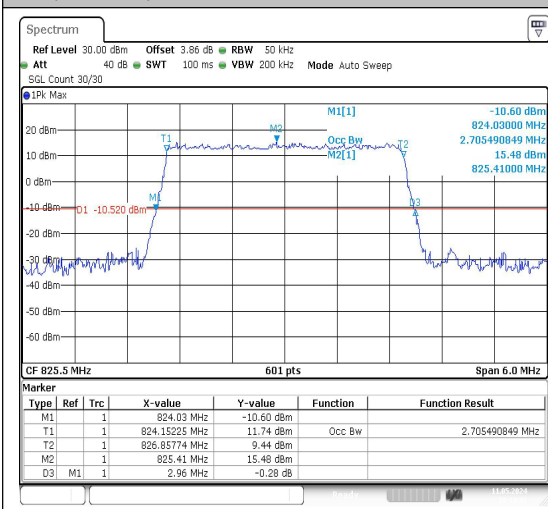

### Test Graphs

26(824-849)-1.4MHz-QPSK-26797-6RB#0-PASS

26(824-849)-1.4MHz-16QAM-26797-6RB#0-PASS

26(824-849)-1.4MHz-QPSK-26915-6RB#0-PASS

26(824-849)-1.4MHz-16QAM-26915-6RB#0-PASS

26(824-849)-1.4MHz-QPSK-27033-6RB#0-PASS