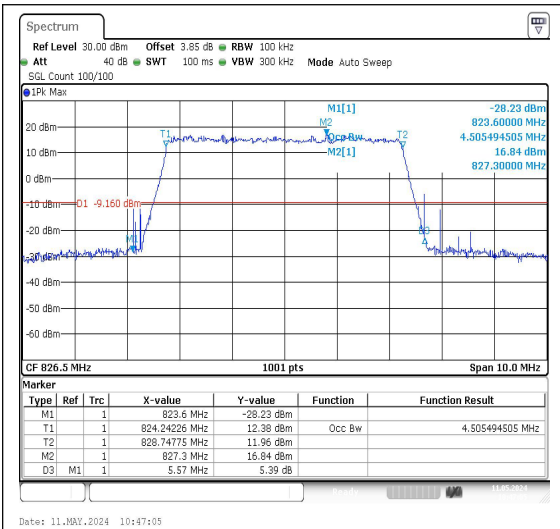

26(824-849)-3MHz-QPSK-26915-15RB#0-PASS

Date: 11.MAY.2024 10:14:32

26(824-849)-3MHz-16QAM-26915-15RB#0-PASS

Date: 11.MAY.2024 10:14:47

26(824-849)-3MHz-QPSK-27025-15RB#0-PASS

26(824-849)-3MHz-16QAM-27025-15RB#0-PASS

26(824-849)-5MHz-QPSK-26815-25RB#0-PASS

26(824-849)-5MHz-16QAM-26815-25RB#0-PASS

26(824-849)-5MHz-QPSK-26915-25RB#0-PASS

26(824-849)-5MHz-16QAM-26915-25RB#0-PASS

26(824-849)-5MHz-QPSK-27015-25RB#0-PASS

26(824-849)-5MHz-16QAM-27015-25RB#0-PASS