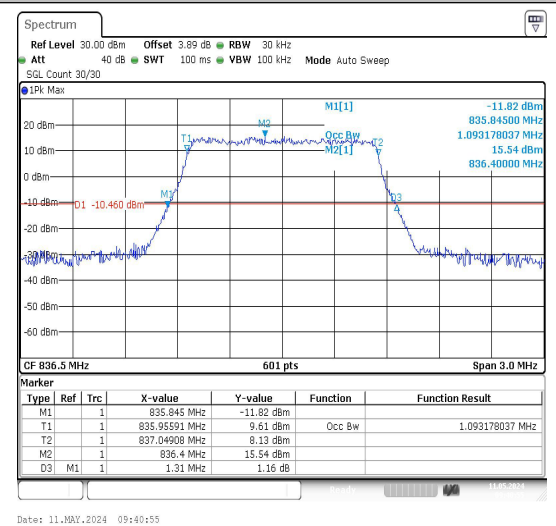

### Test Graphs

26(824-849)-1.4MHz-QPSK-26797-6RB#0-PASS

26(824-849)-1.4MHz-16QAM-26797-6RB#0-PASS

26(824-849)-1.4MHz-QPSK-26915-6RB#0-PASS

26(824-849)-1.4MHz-16QAM-26915-6RB#0-PASS

26(824-849)-1.4MHz-QPSK-27033-6RB#0-PASS

Date: 11.MAY.2024 10:13:32

26(824-849)-1.4MHz-16QAM-27033-6RB#0-PASS

Date: 11.MAY.2024 10:13:46

26(824-849)-3MHz-QPSK-26805-15RB#0-PASS

Date: 11.MAY.2024 10:14:02

26(824-849)-3MHz-16QAM-26805-15RB#0-PASS

Date: 11.MAY.2024 10:14:16