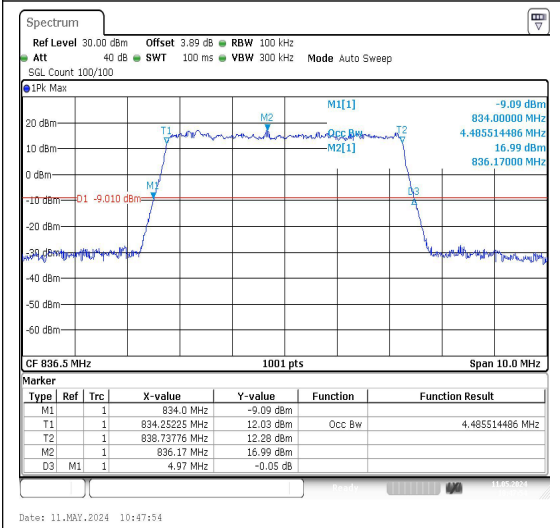

26(824-849)-5MHz-QPSK-26815-25RB#0-PASS

26(824-849)-5MHz-16QAM-26815-25RB#0-PASS

26(824-849)-5MHz-QPSK-26915-25RB#0-PASS

26(824-849)-5MHz-16QAM-26915-25RB#0-PASS

26(824-849)-5MHz-QPSK-27015-25RB#0-PASS

26(824-849)-5MHz-16QAM-27015-25RB#0-PASS