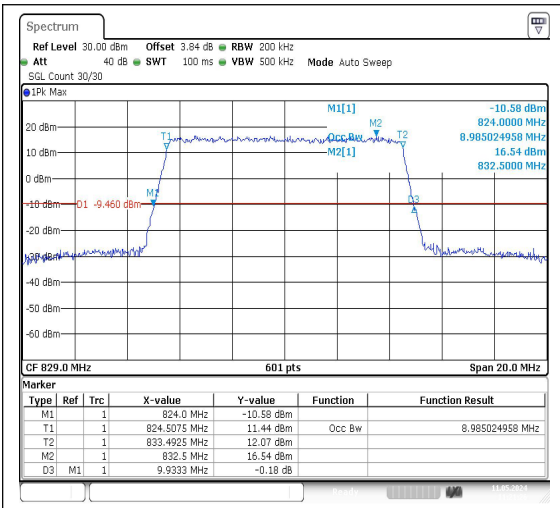

26(824-849)-5MHz-QPSK-26815-25RB#0-PASS

26(824-849)-5MHz-16QAM-26815-25RB#0-PASS

26(824-849)-5MHz-QPSK-26915-25RB#0-PASS

26(824-849)-5MHz-16QAM-26915-25RB#0-PASS

26(824-849)-5MHz-QPSK-27015-25RB#0-PASS

26(824-849)-5MHz-16QAM-27015-25RB#0-PASS

Date: 11.MAY.2024 11:21:25

Date: 11.MAY.2024 11:21:41

26(824-849)-10MHz-QPSK-26840-50RB#0-PASS

26(824-849)-10MHz-16QAM-26840-50RB#0-PASS

Date: 11.MAY.2024 11:21:58

Date: 11.MAY.2024 11:22:13

26(824-849)-10MHz-QPSK-26915-50RB#0-PASS