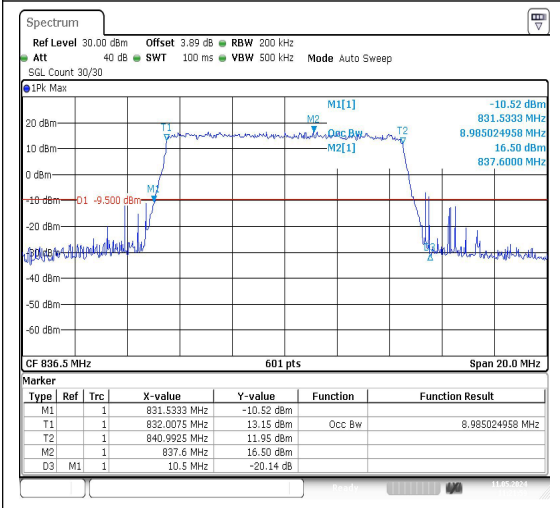

26(824-849)-10MHz-QPSK-26840-50RB#0-PASS

26(824-849)-10MHz-16QAM-26840-50RB#0-PASS

Date: 11.MAY.2024 11:21:58

Date: 11.MAY.2024 11:22:13