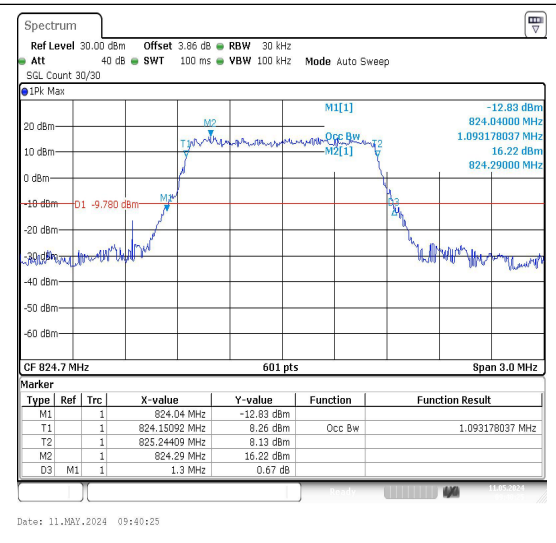

### Test Graphs

26(824-849)-1.4MHz-QPSK-26797-6RB#0-PASS

26(824-849)-1.4MHz-16QAM-26797-6RB#0-PASS

26(824-849)-1.4MHz-QPSK-26915-6RB#0-PASS

26(824-849)-1.4MHz-16QAM-26915-6RB#0-PASS

26(824-849)-1.4MHz-QPSK-27033-6RB#0-PASS

Date: 11.MAY.2024 10:13:32

26(824-849)-1.4MHz-16QAM-27033-6RB#0-PASS

Date: 11.MAY.2024 10:13:46

26(824-849)-3MHz-QPSK-26805-15RB#0-PASS

Date: 11.MAY.2024 10:14:02

26(824-849)-3MHz-16QAM-26805-15RB#0-PASS

Date: 11.MAY.2024 10:14:16