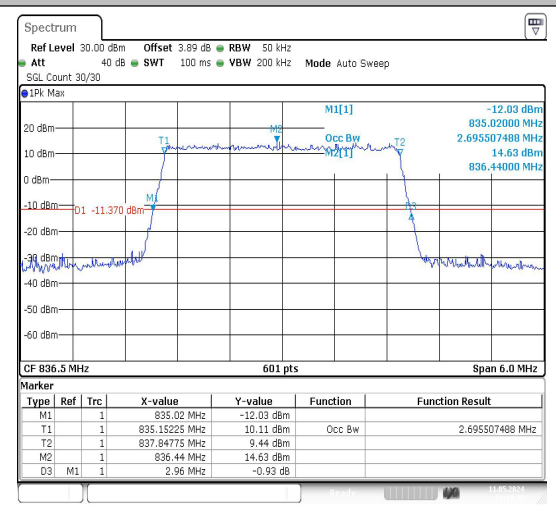

26(824-849)-3MHz-16QAM-26805-15RB#0-PASS

Date: 11.MAY.2024 10:14:16