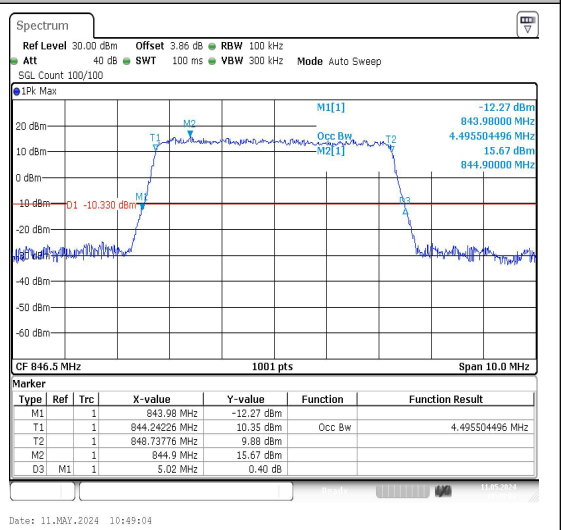

26(824-849)-5MHz-16QAM-26915-25RB#0-PASS

26(824-849)-5MHz-16QAM-27015-25RB#0-PASS