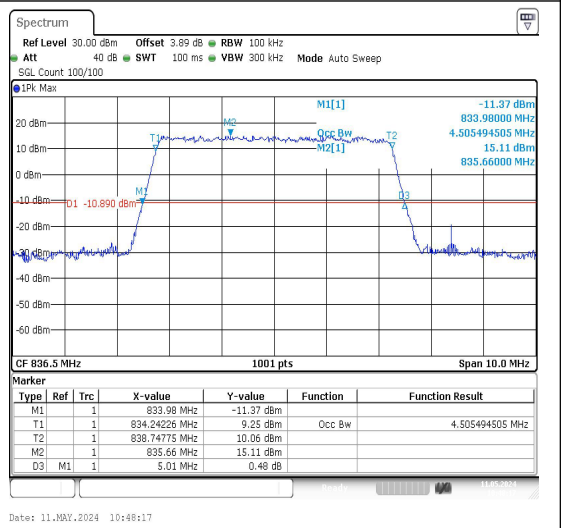

26(824-849)-5MHz-16QAM-26815-25RB#0-PASS

26(824-849)-5MHz-16QAM-26915-25RB#0-PASS