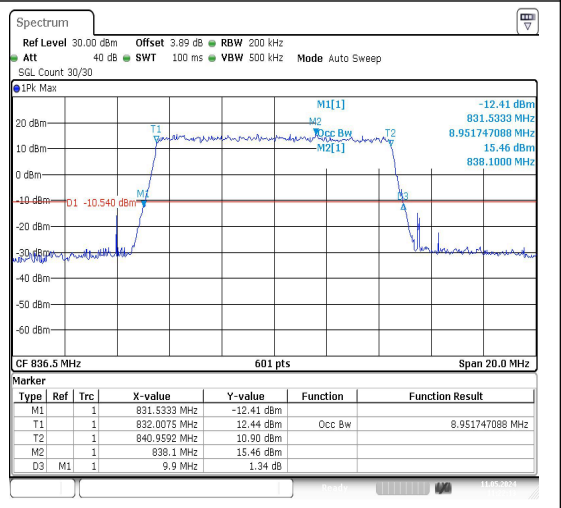

26(824-849)-10MHz-QPSK-26840-50RB#0-PASS

26(824-849)-10MHz-16QAM-26840-50RB#0-PASS

Date: 11.MAY.2024 11:21:58

Date: 11.MAY.2024 11:22:13