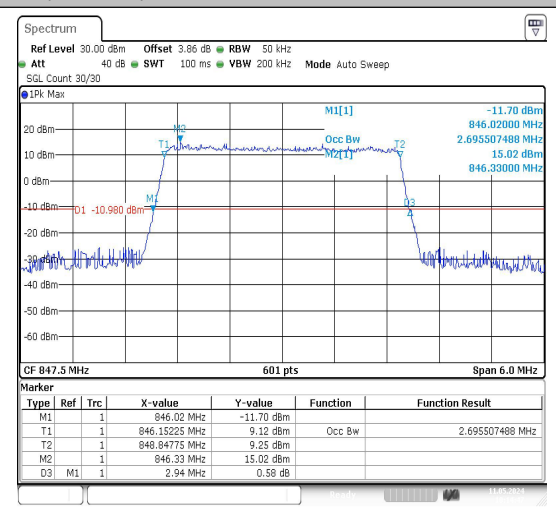

26(824-849)-3MHz-16QAM-26915-15RB#0-PASS

Date: 11.MAY.2024 10:14:47

26(824-849)-3MHz-QPSK-27025-15RB#0-PASS

26(824-849)-3MHz-16QAM-27025-15RB#0-PASS