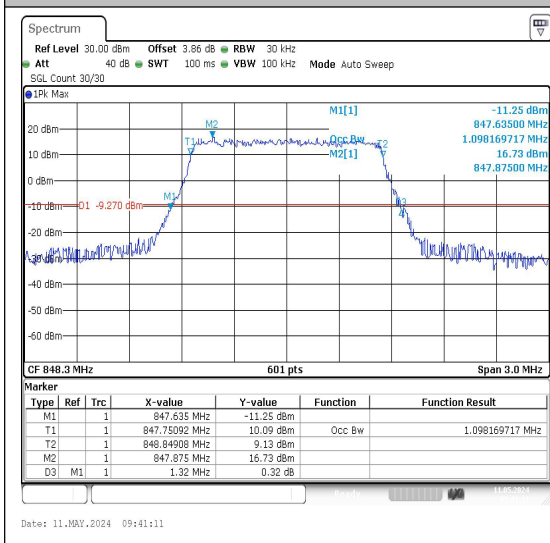

### Test Graphs

26(824-849)-1.4MHz-QPSK-26797-6RB#0-PASS

26(824-849)-1.4MHz-16QAM-26797-6RB#0-PASS

26(824-849)-1.4MHz-QPSK-26915-6RB#0-PASS

26(824-849)-1.4MHz-16QAM-26915-6RB#0-PASS

26(824-849)-1.4MHz-QPSK-27033-6RB#0-PASS