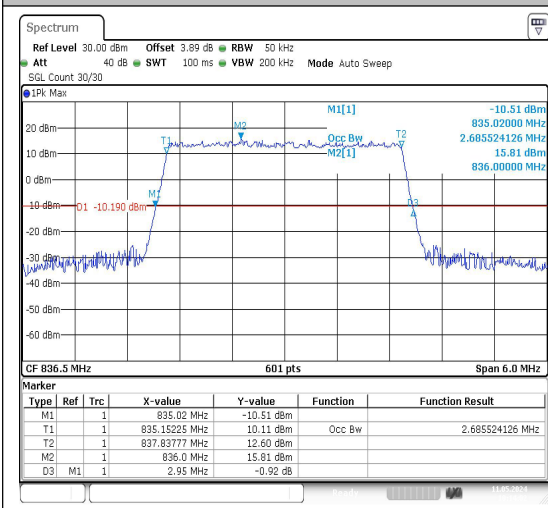

26(824-849)-3MHz-QPSK-26805-15RB#0-PASS

Date: 11.MAY.2024 10:14:02