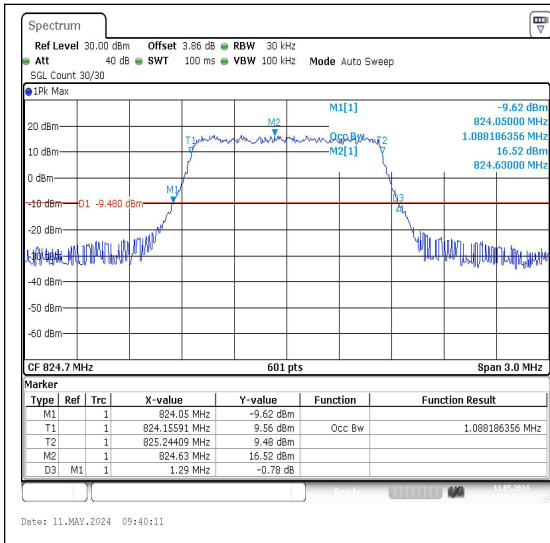

### Test Graphs

26(824-849)-1.4MHz-QPSK-26797-6RB#0-PASS

26(824-849)-1.4MHz-16QAM-26797-6RB#0-PASS

26(824-849)-1.4MHz-QPSK-26915-6RB#0-PASS

26(824-849)-1.4MHz-16QAM-26915-6RB#0-PASS

26(824-849)-1.4MHz-QPSK-27033-6RB#0-PASS