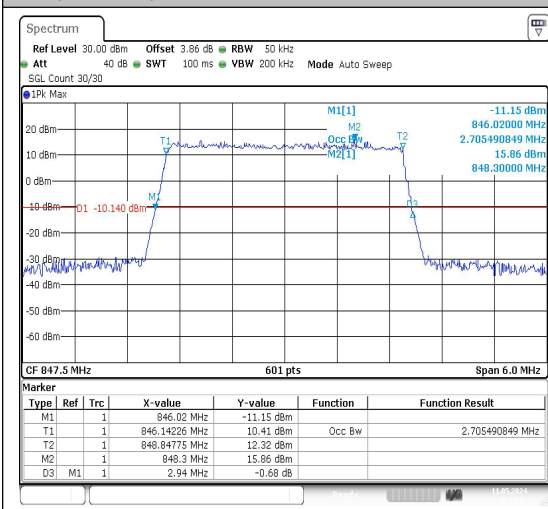

26(824-849)-3MHz-QPSK-26915-15RB#0-PASS

Date: 11.MAY.2024 10:14:32