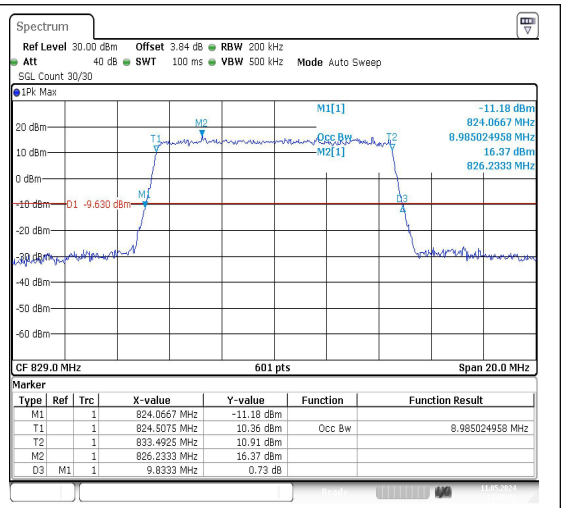

26(824-849)-5MHz-QPSK-26815-25RB#0-PASS

26(824-849)-5MHz-16QAM-26815-25RB#0-PASS

26(824-849)-5MHz-QPSK-26915-25RB#0-PASS

26(824-849)-5MHz-16QAM-26915-25RB#0-PASS

26(824-849)-5MHz-QPSK-27015-25RB#0-PASS

26(824-849)-5MHz-16QAM-27015-25RB#0-PASS