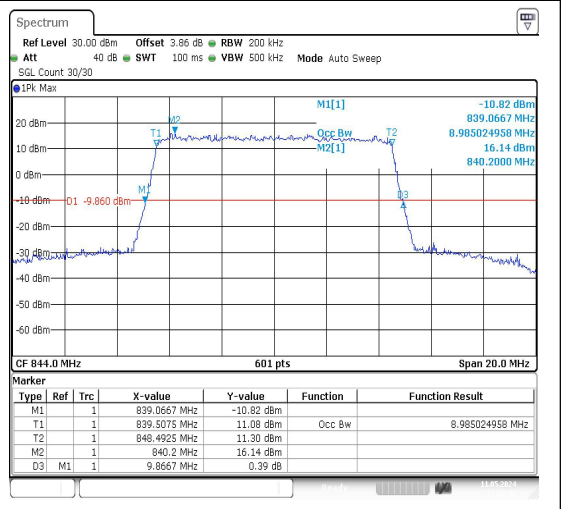

26(824-849)-10MHz-QPSK-26915-50RB#0-PASS

26(824-849)-10MHz-16QAM-26915-50RB#0-PASS

Date: 11.MAY.2024 11:22:30

Date: 11.MAY.2024 11:22:45

26(824-849)-10MHz-QPSK-26990-50RB#0-PASS

26(824-849)-10MHz-16QAM-26990-50RB#0-PASS