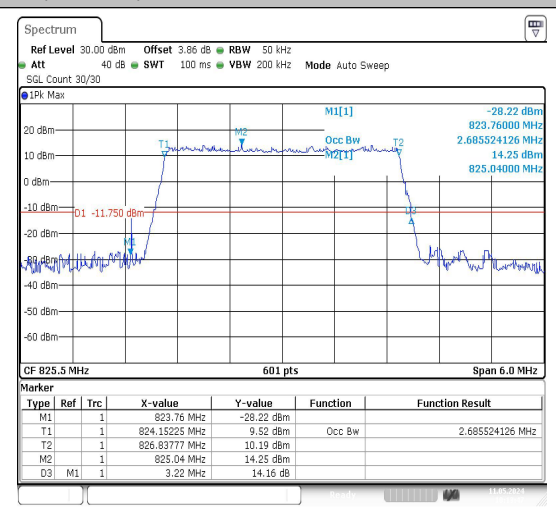

26(824-849)-1.4MHz-16QAM-27033-6RB#0-PASS

Date: 11.MAY.2024 10:13:46