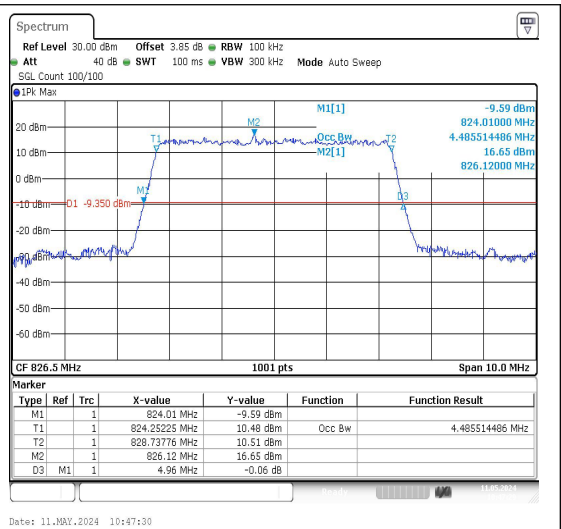

26(824-849)-3MHz-QPSK-26915-15RB#0-PASS

Date: 11.MAY.2024 10:14:32

26(824-849)-3MHz-16QAM-26915-15RB#0-PASS

Date: 11.MAY.2024 10:14:47

26(824-849)-3MHz-QPSK-27025-15RB#0-PASS

26(824-849)-3MHz-16QAM-27025-15RB#0-PASS