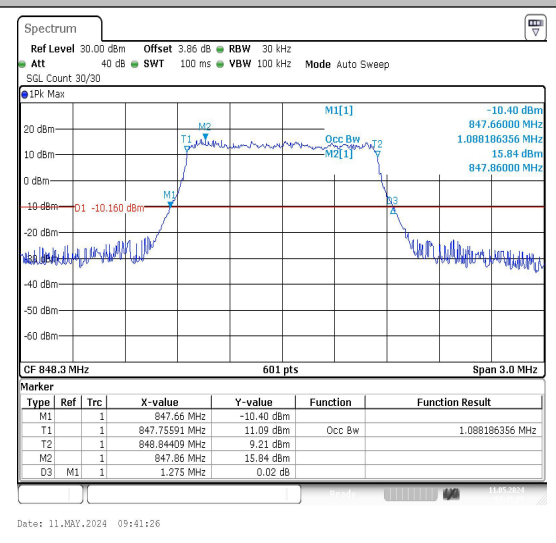

### Test Graphs

26(824-849)-1.4MHz-QPSK-26797-6RB#0-PASS

26(824-849)-1.4MHz-16QAM-26797-6RB#0-PASS

26(824-849)-1.4MHz-QPSK-26915-6RB#0-PASS

26(824-849)-1.4MHz-16QAM-26915-6RB#0-PASS

26(824-849)-1.4MHz-QPSK-27033-6RB#0-PASS