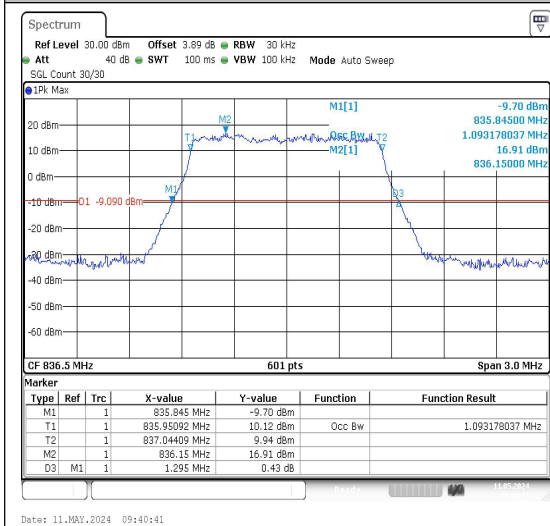

### Test Graphs

26(824-849)-1.4MHz-QPSK-26797-6RB#0-PASS

26(824-849)-1.4MHz-16QAM-26797-6RB#0-PASS

26(824-849)-1.4MHz-QPSK-26915-6RB#0-PASS

26(824-849)-1.4MHz-16QAM-26915-6RB#0-PASS

26(824-849)-1.4MHz-QPSK-27033-6RB#0-PASS

Date: 11.MAY.2024 10:13:32

26(824-849)-1.4MHz-16QAM-27033-6RB#0-PASS

Date: 11.MAY.2024 10:13:46

26(824-849)-3MHz-QPSK-26805-15RB#0-PASS

Date: 11.MAY.2024 10:14:02

26(824-849)-3MHz-16QAM-26805-15RB#0-PASS

Date: 11.MAY.2024 10:14:16