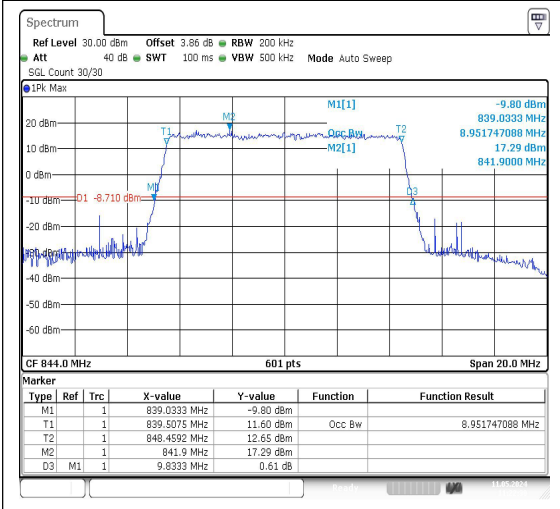

26(824-849)-10MHz-QPSK-26915-50RB#0-PASS

26(824-849)-10MHz-16QAM-26915-50RB#0-PASS

Date: 11.MAY.2024 11:22:30

Date: 11.MAY.2024 11:22:45

26(824-849)-10MHz-QPSK-26990-50RB#0-PASS

26(824-849)-10MHz-16QAM-26990-50RB#0-PASS