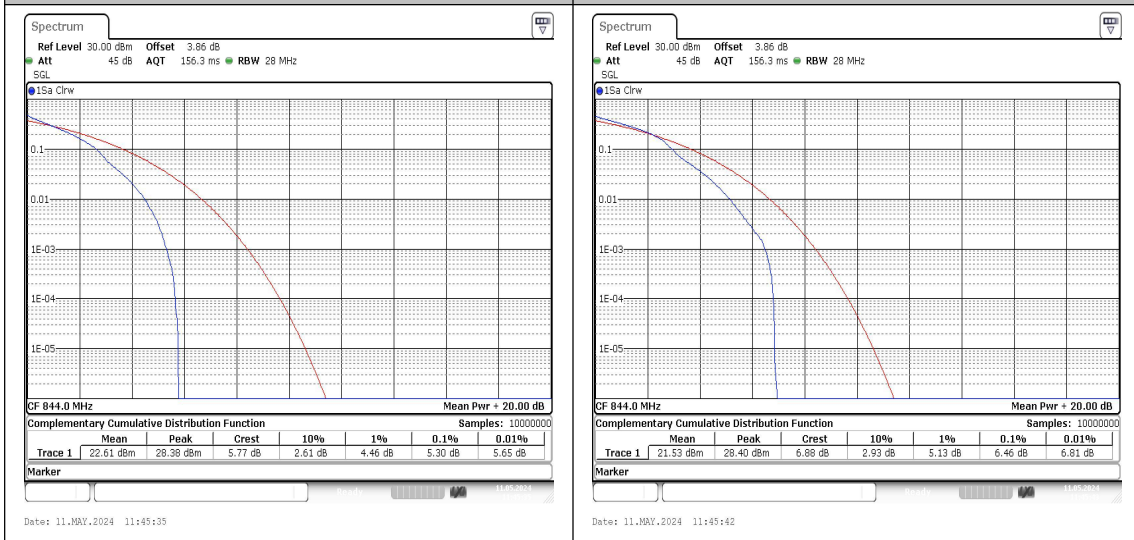

26(824-849)-10MHz-QPSK-26915-50RB#0-PASS 26(824-849)-10MHz-16QAM-26915-50RB#0-PAS

26(824-849)-10MHz-QPSK-26990-1RB#0-PASS 26(824-849)-10MHz-16QAM-26990-1RB#0-PASS

26(824-849)-10MHz-QPSK-26990-50RB#0-PASS 26(824-849)-10MHz-16QAM-26990-50RB#0-PAS