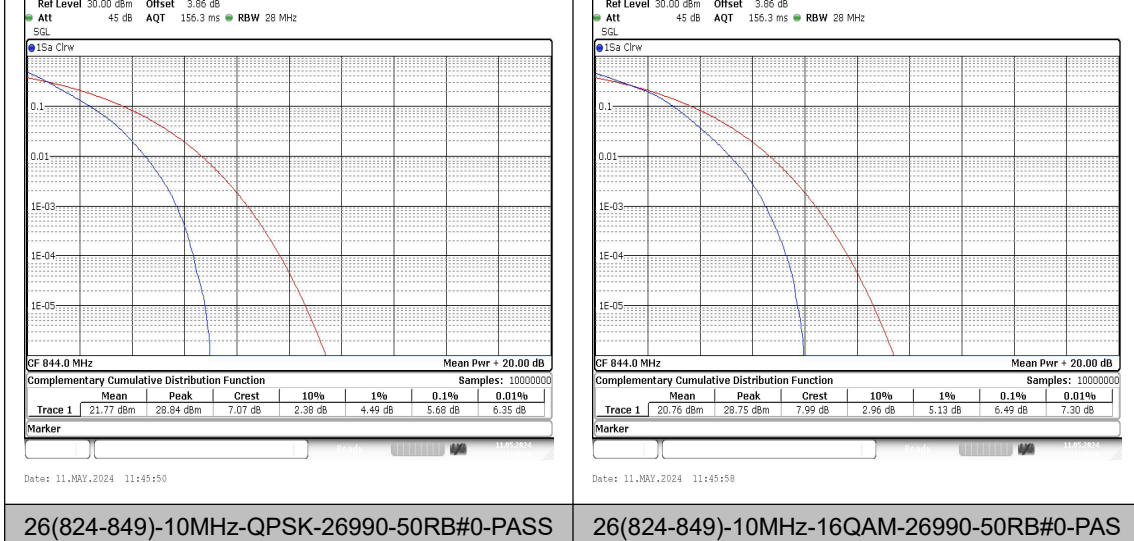

26(824-849)-10MHz-QPSK-26915-50RB#0-PASS 26(824-849)-10MHz-16QAM-26915-50RB#0-PAS

26(824-849)-10MHz-QPSK-26990-1RB#0-PASS 26(824-849)-10MHz-16QAM-26990-1RB#0-PASS

26(824-849)-10MHz-QPSK-26990-50RB#0-PASS 26(824-849)-10MHz-16QAM-26990-50RB#0-PAS