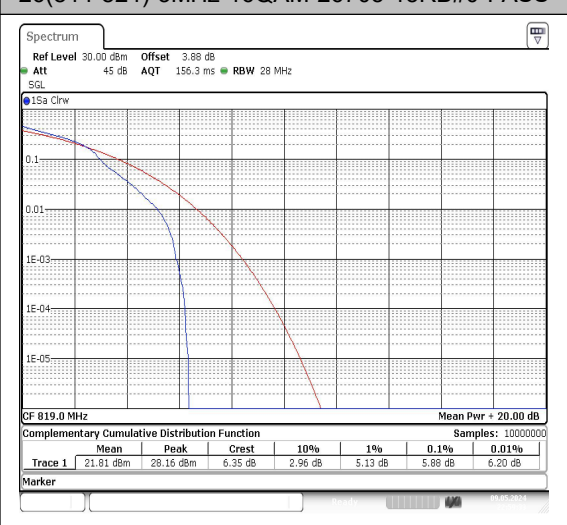

26(814-824)-3MHz-QPSK-26705-1RB#0-PASS

26(814-824)-3MHz-16QAM-26705-1RB#0-PASS

26(814-824)-3MHz-QPSK-26705-15RB#0-PASS

26(814-824)-3MHz-16QAM-26705-15RB#0-PASS

26(814-824)-3MHz-QPSK-26740-1RB#0-PASS

26(814-824)-3MHz-16QAM-26740-1RB#0-PASS