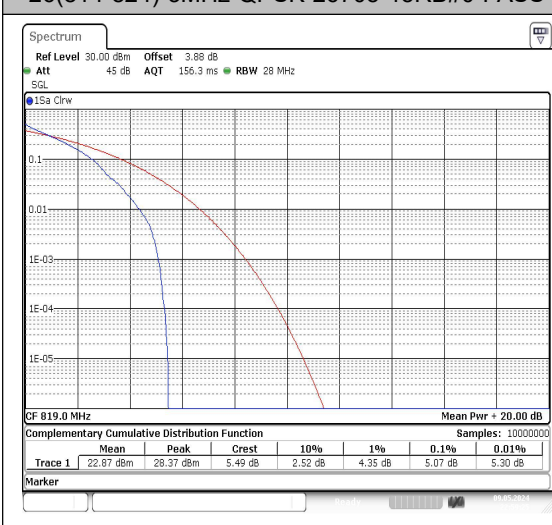

26(814-824)-3MHz-QPSK-26705-1RB#0-PASS

26(814-824)-3MHz-16QAM-26705-1RB#0-PASS

26(814-824)-3MHz-QPSK-26705-15RB#0-PASS

26(814-824)-3MHz-16QAM-26705-15RB#0-PASS

26(814-824)-3MHz-QPSK-26740-1RB#0-PASS

26(814-824)-3MHz-16QAM-26740-1RB#0-PASS