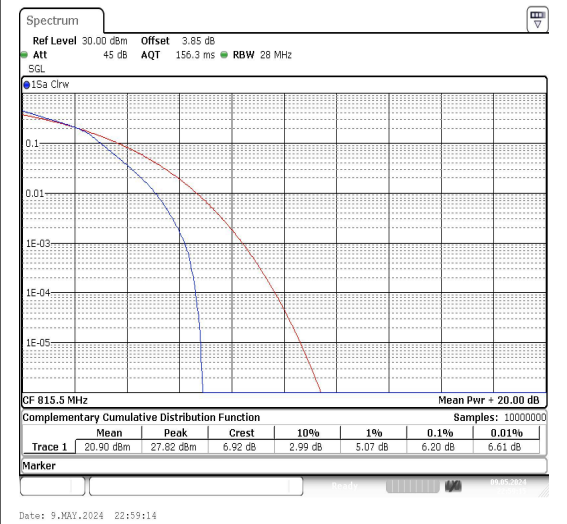

26(814-824)-3MHz-QPSK-26705-1RB#0-PASS

26(814-824)-3MHz-16QAM-26705-1RB#0-PASS

26(814-824)-3MHz-QPSK-26705-15RB#0-PASS

26(814-824)-3MHz-16QAM-26705-15RB#0-PASS

26(814-824)-3MHz-QPSK-26740-1RB#0-PASS

26(814-824)-3MHz-16QAM-26740-1RB#0-PASS