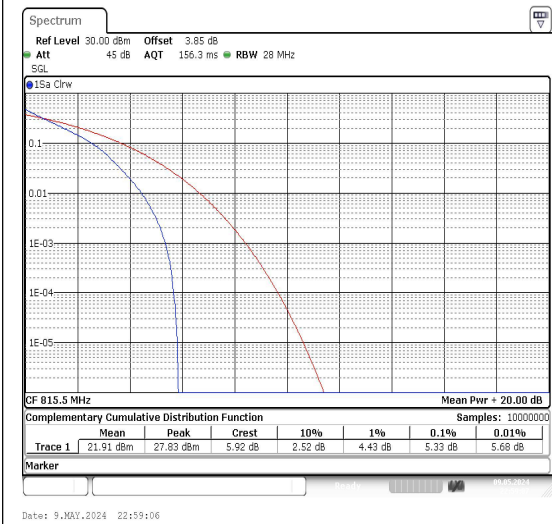

26(814-824)-3MHz-QPSK-26705-1RB#0-PASS

26(814-824)-3MHz-16QAM-26705-1RB#0-PASS

26(814-824)-3MHz-QPSK-26705-15RB#0-PASS

26(814-824)-3MHz-16QAM-26705-15RB#0-PASS

26(814-824)-3MHz-QPSK-26740-1RB#0-PASS

26(814-824)-3MHz-16QAM-26740-1RB#0-PASS