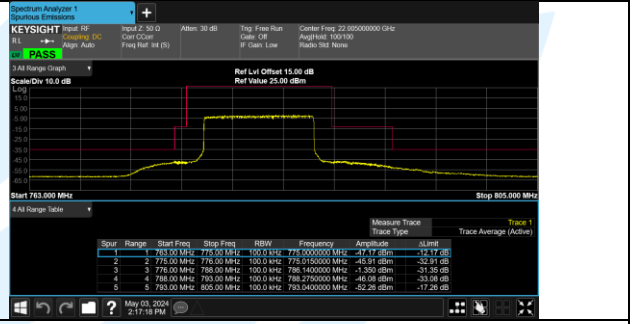

Band 13 23230/782.0/Low QPSK 50@0

Band 13 23230/782.0/Low 16QAM 50@0