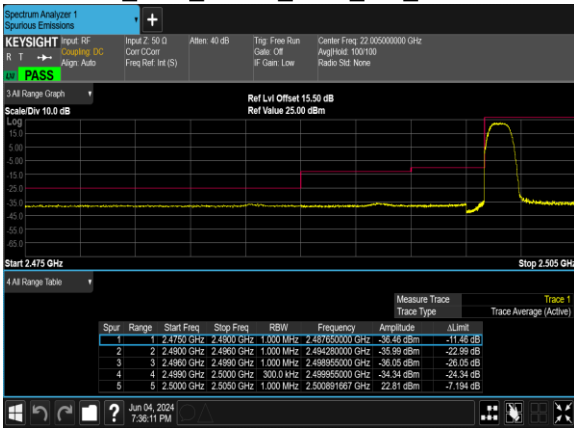

B7_15M_16QAM_1@0_CH_20825

B7_15M_QPSK_1@0_CH_20825