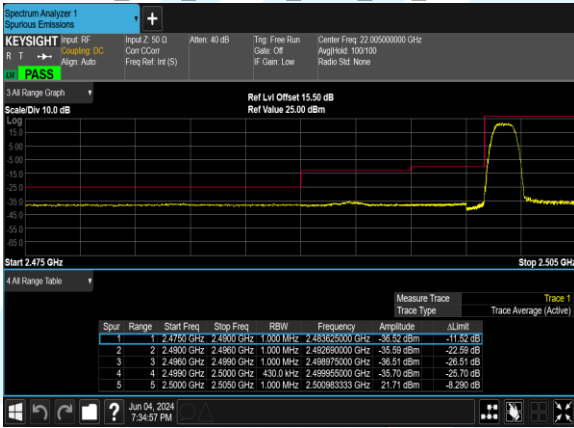

Band 5 20450/829.0/Low 16QAM 50@0

B7_20M_QPSK_1@0_CH_20850

B7_20M_QPSK_100@0_CH_20850

B7_20M_16QAM_1@0_CH_20850

B7_20M_16QAM_100@0_CH_20850

B7_20M_QPSK_1@99_CH_21350

B7_20M_QPSK_100@0_CH_21350

B7_20M_16QAM_1@99_CH_21350