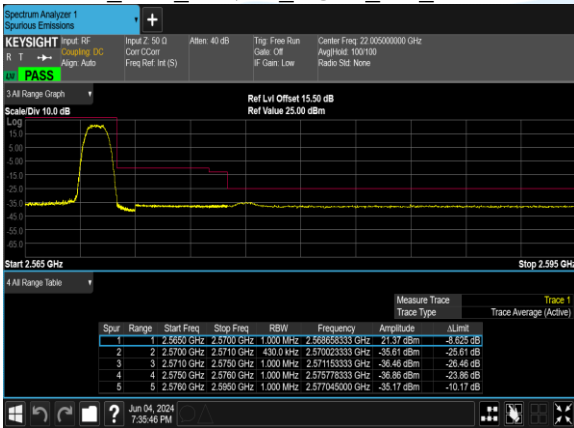

Band 5 20450/829.0/Low 16QAM 50@0

B7_20M_QPSK_1@0_CH_20850

B7_20M_QPSK_100@0_CH_20850

B7_20M_16QAM_1@0_CH_20850

B7_20M_16QAM_100@0_CH_20850

B7_20M_QPSK_1@99_CH_21350

B7_20M_QPSK_100@0_CH_21350

B7_20M_16QAM_1@99_CH_21350