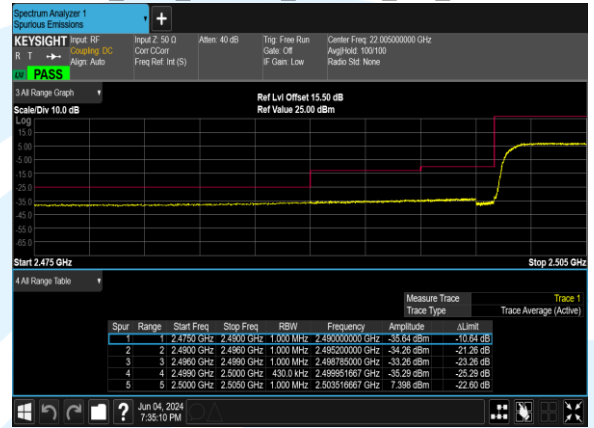

Band 5 20450/829.0/Low 16QAM 50@0

B7_20M_QPSK_1@0_CH_20850

B7_20M_QPSK_100@0_CH_20850

B7_20M_16QAM_1@0_CH_20850

B7_20M_16QAM_100@0_CH_20850

B7_20M_QPSK_1@99_CH_21350

B7_20M_QPSK_100@0_CH_21350

B7_20M_16QAM_1@99_CH_21350