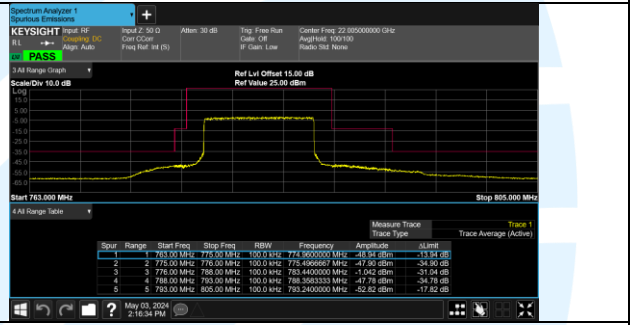

Band 13 23230/782.0/High 16QAM 50@0

Band 13 23205/779.5/Low QPSK 1@0

Band 13 23205/779.5/Low QPSK 25@0

Band 13 23205/779.5/Low 16QAM 1@0

Band 13 23205/779.5/Low 16QAM 25@0

Band 13 23230/782.0/Low QPSK 1@0

Band 13 23230/782.0/Low QPSK 50@0