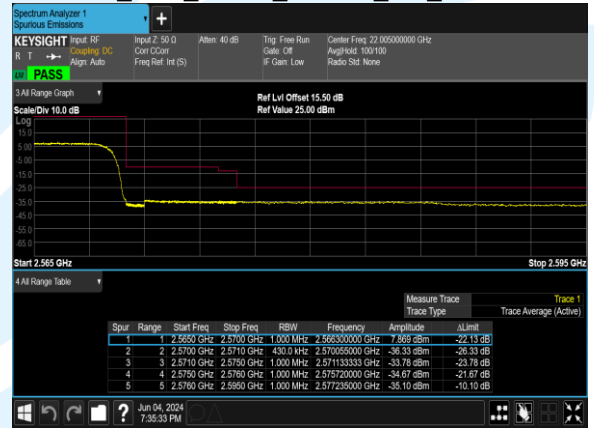

Band 5 20450/829.0/Low 16QAM 50@0

B7_20M_QPSK_1@0_CH_20850

B7_20M_QPSK_100@0_CH_20850

B7_20M_16QAM_1@0_CH_20850

B7_20M_16QAM_100@0_CH_20850

B7_20M_QPSK_1@99_CH_21350

B7_20M_QPSK_100@0_CH_21350

B7_20M_16QAM_1@99_CH_21350