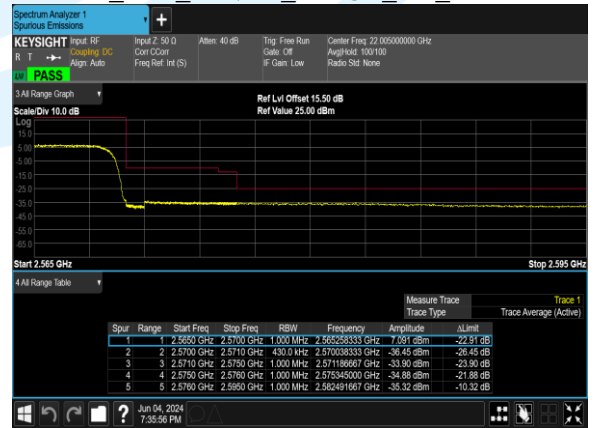

B7_15M_QPSK_75@0_CH_20825

B7_20M_16QAM_100@0_CH_21350