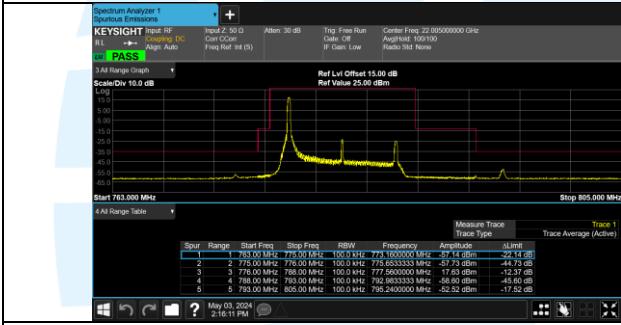

Band 13 23230/782.0/High 16QAM 50@0

Band 13 23205/779.5/Low QPSK 1@0

Band 13 23205/779.5/Low QPSK 25@0

Band 13 23205/779.5/Low 16QAM 1@0

Band 13 23205/779.5/Low 16QAM 25@0

Band 13 23230/782.0/Low QPSK 1@0

Band 13 23230/782.0/Low QPSK 50@0