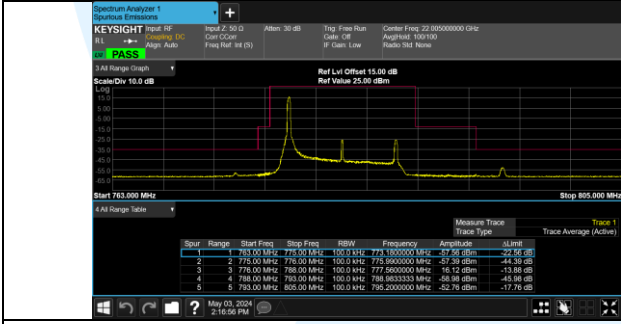

Band 13 23230/782.0/High 16QAM 50@0

Band 13 23205/779.5/Low QPSK 1@0

Band 13 23205/779.5/Low QPSK 25@0

Band 13 23205/779.5/Low 16QAM 1@0

Band 13 23205/779.5/Low 16QAM 25@0

Band 13 23230/782.0/Low QPSK 1@0

Band 13 23230/782.0/Low QPSK 50@0