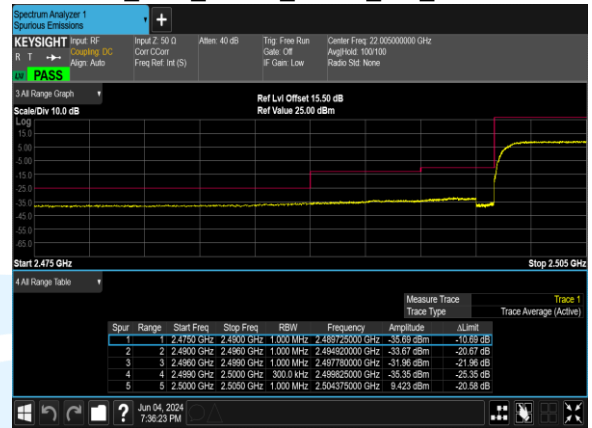

B7_15M_16QAM_75@0_CH_20825

B7_15M_QPSK_75@0_CH_20825