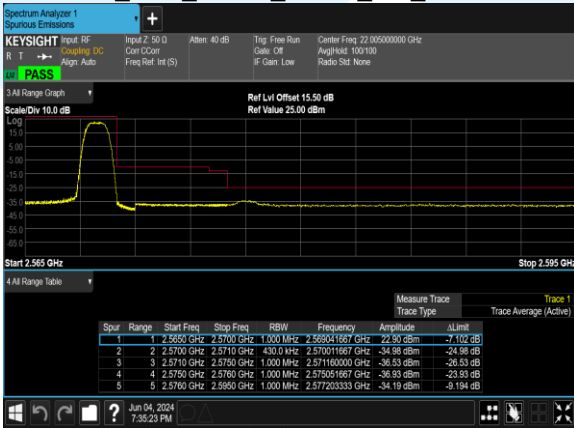

Band 5 20450/829.0/Low 16QAM 50@0

B7_20M_QPSK_1@0_CH_20850

B7_20M_QPSK_100@0_CH_20850

B7_20M_16QAM_1@0_CH_20850

B7_20M_16QAM_100@0_CH_20850

B7_20M_QPSK_1@99_CH_21350

B7_20M_QPSK_100@0_CH_21350

B7_20M_16QAM_1@99_CH_21350