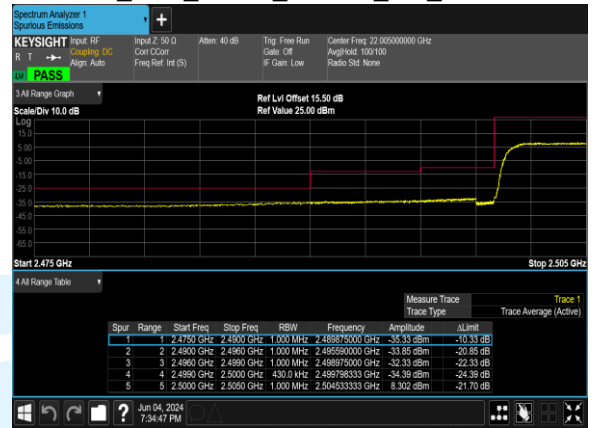

Band 5 20425/826.5/Low QPSK 1@0

Band 5 20425/826.5/Low QPSK 25@0

Band 5 20425/826.5/Low 16QAM 1@0

Band 5 20425/826.5/Low 16QAM 25@0

Band 5 20450/829.0/Low QPSK 1@0

Band 5 20450/829.0/Low QPSK 50@0

Band 5 20450/829.0/Low 16QAM 1@0

Band 5 20450/829.0/Low 16QAM 50@0

B7_20M_QPSK_1@0_CH_20850

B7_20M_QPSK_100@0_CH_20850

B7_20M_16QAM_1@0_CH_20850

B7_20M_16QAM_100@0_CH_20850

B7_20M_QPSK_1@99_CH_21350

B7_20M_QPSK_100@0_CH_21350

B7_20M_16QAM_1@99_CH_21350