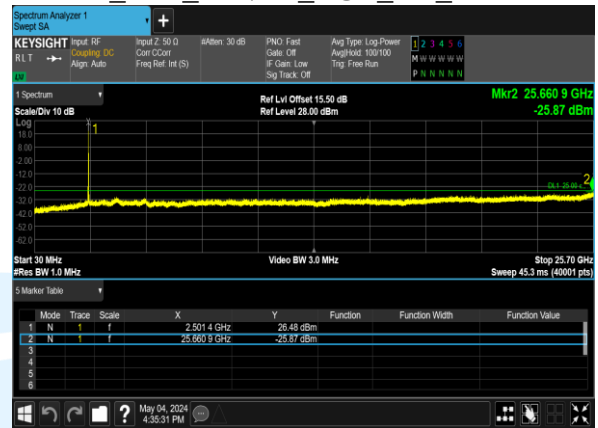

E-mail: info@uttlab.com

<http://www.uttlab.com>

UTTR-RF-FCC4G-V1.1

B7_20M_QPSK_1@0_CH_20850

B7_20M_16QAM_1@0_CH_20850

B7_20M_QPSK_1@0_CH_21100

B7_20M_16QAM_1@0_CH_21100

B7_20M_QPSK_1@0_CH_21350