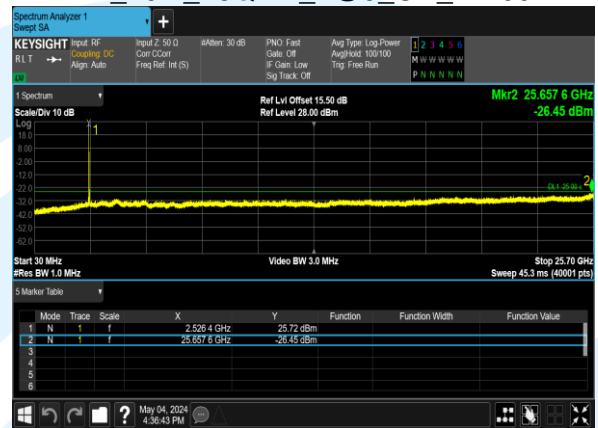

E-mail: info@uttlab.com

<http://www.uttlab.com>

UTTR-RF-FCC4G-V1.1

B7_20M_QPSK_1@0_CH_20850

B7_20M_16QAM_1@0_CH_20850

B7_20M_QPSK_1@0_CH_21100

B7_20M_16QAM_1@0_CH_21100

B7_20M_QPSK_1@0_CH_21350