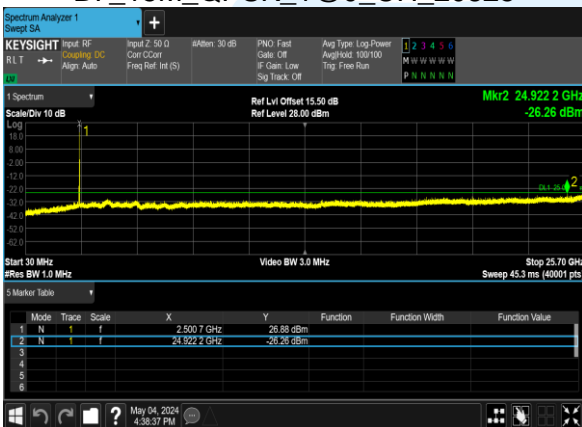

B7_15M_QPSK_1@0_CH_20825