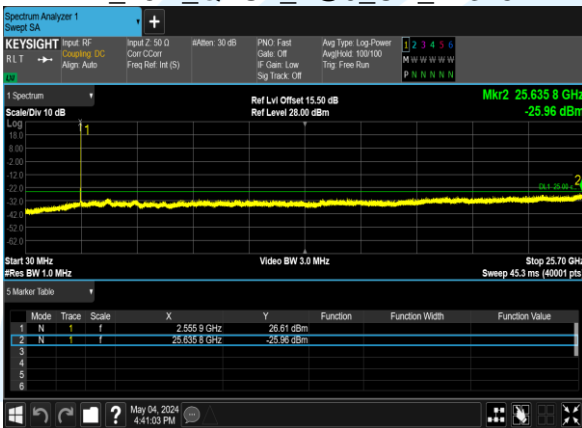

Tel: +86-755-28230888

Fax: +86-755-28230886

E-mail: info@uttlab.com

<http://www.uttlab.com>

UTTR-RF-FCC4G-V1.1

B7_15M_QPSK_1@0_CH_21100

B7_15M_16QAM_1@0_CH_21100

B7_15M_QPSK_1@0_CH_21375