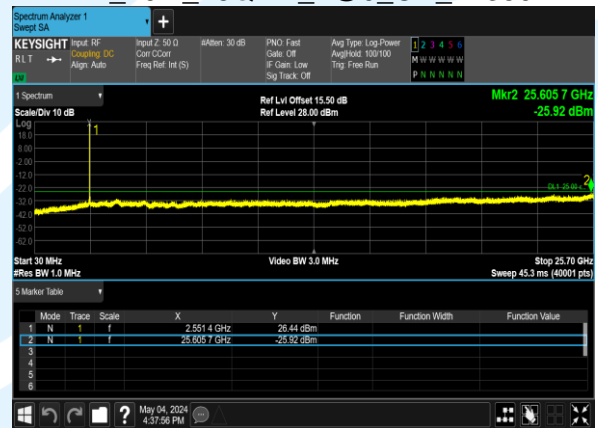

B7_20M_16QAM_1@0_CH_21350