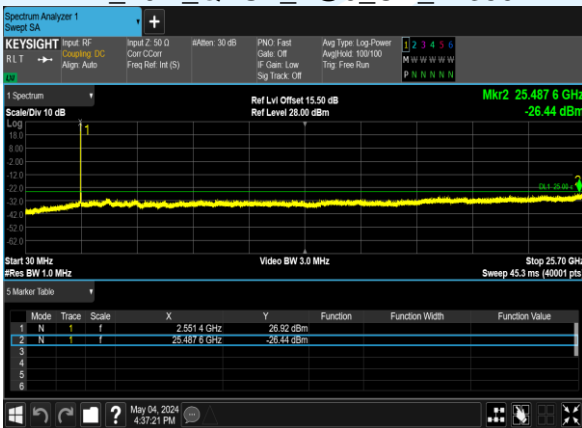

E-mail: info@uttlab.com

<http://www.uttlab.com>

UTTR-RF-FCC4G-V1.1

B7_20M_QPSK_1@0_CH_20850

B7_20M_16QAM_1@0_CH_20850

B7_20M_QPSK_1@0_CH_21100

B7_20M_16QAM_1@0_CH_21100

B7_20M_QPSK_1@0_CH_21350