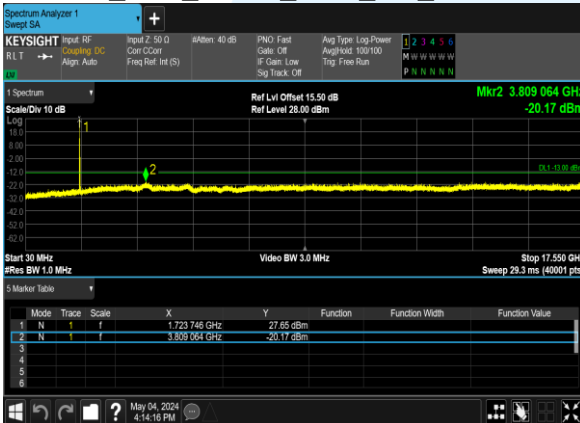

B2\_1.4M\_QPSK\_1@0\_CH\_19193

B2\_1.4M\_16QAM\_1@0\_CH\_19193

B4\_20M\_QPSK\_1@0\_CH\_20050

B4\_20M\_16QAM\_1@0\_CH\_20050

B4\_20M\_QPSK\_1@0\_CH\_20175

B4\_20M\_16QAM\_1@0\_CH\_20175

B4\_20M\_QPSK\_1@0\_CH\_20300