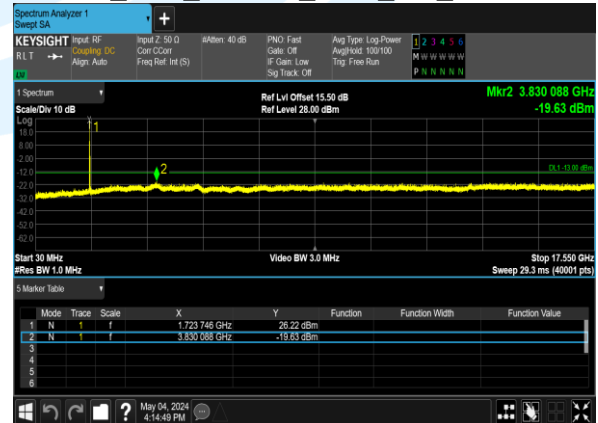

B2\_1.4M\_QPSK\_1@0\_CH\_19193

B2\_1.4M\_16QAM\_1@0\_CH\_19193

B4\_20M\_QPSK\_1@0\_CH\_20050

B4\_20M\_16QAM\_1@0\_CH\_20050

B4\_20M\_QPSK\_1@0\_CH\_20175

B4\_20M\_16QAM\_1@0\_CH\_20175

B4\_20M\_QPSK\_1@0\_CH\_20300