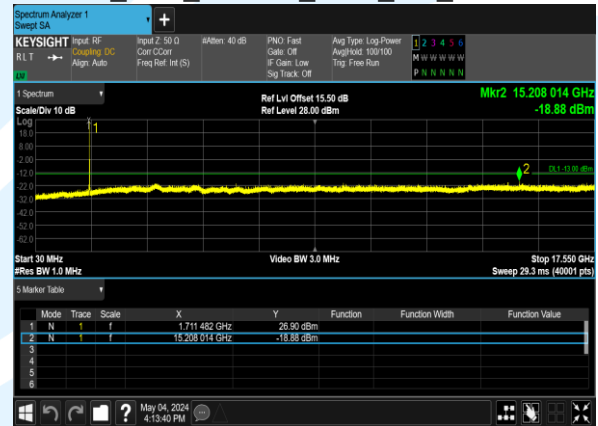

B2\_1.4M\_QPSK\_1@0\_CH\_19193

B2\_1.4M\_16QAM\_1@0\_CH\_19193

B4\_20M\_QPSK\_1@0\_CH\_20050

B4\_20M\_16QAM\_1@0\_CH\_20050

B4\_20M\_QPSK\_1@0\_CH\_20175

B4\_20M\_16QAM\_1@0\_CH\_20175

B4\_20M\_QPSK\_1@0\_CH\_20300