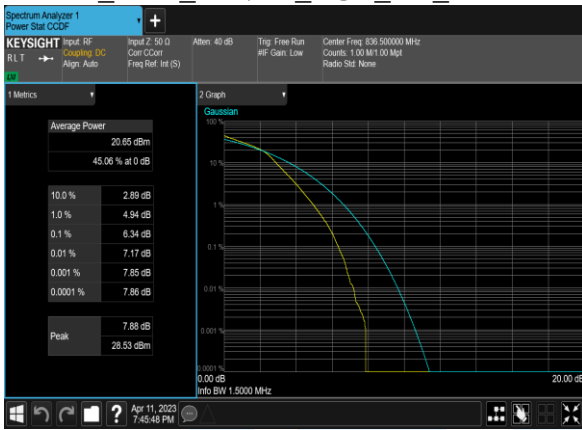

B5_1.4M_64QAM_6@0_CH_20525