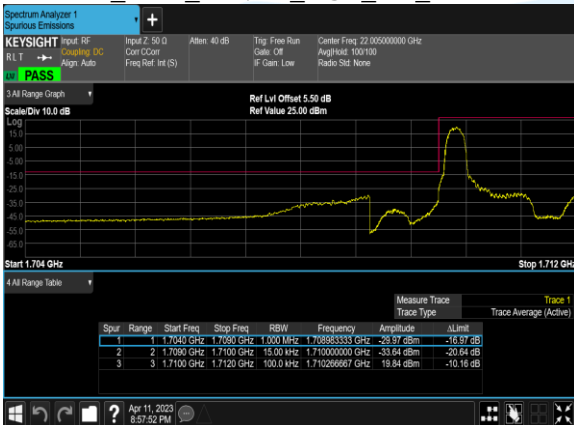

B4_1.4M_64QAM_1@0_CH_19957