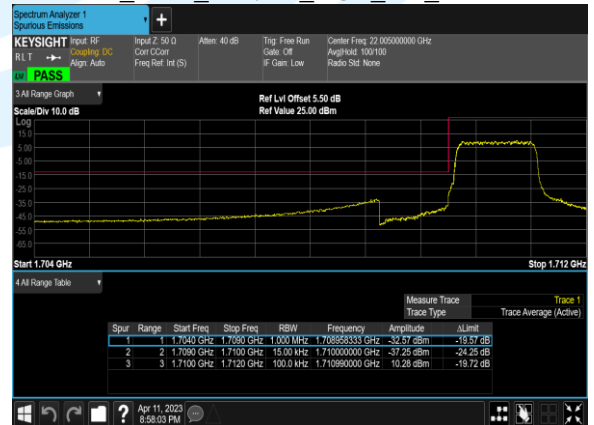

B4_1.4M_64QAM_6@0_CH_19957