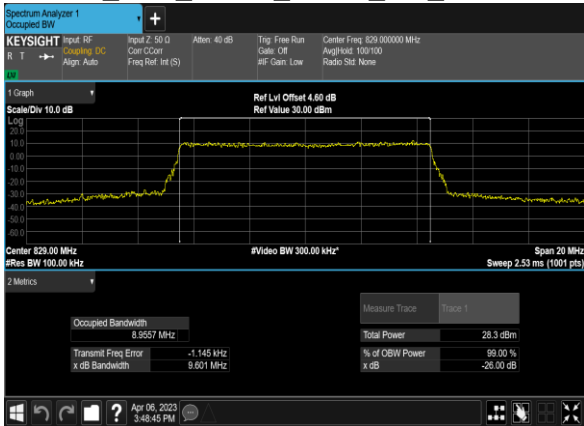

Test Graphs

B5_10M_QPSK_50@0_CH_20450