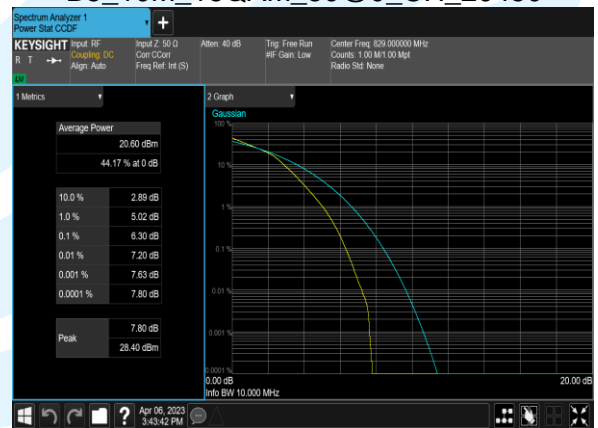

B5_10M_16QAM_50@0_CH_20450