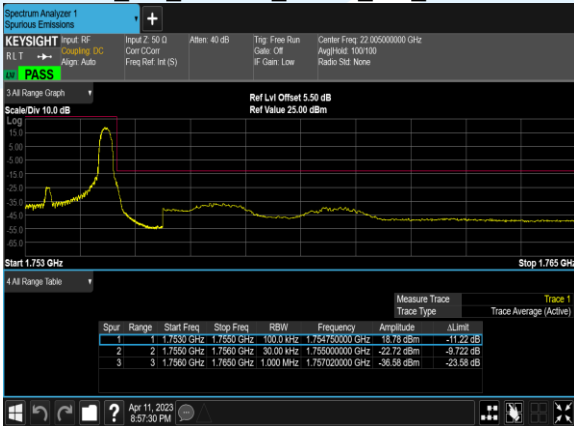

B4_3M_64QAM_1@14_CH_20385