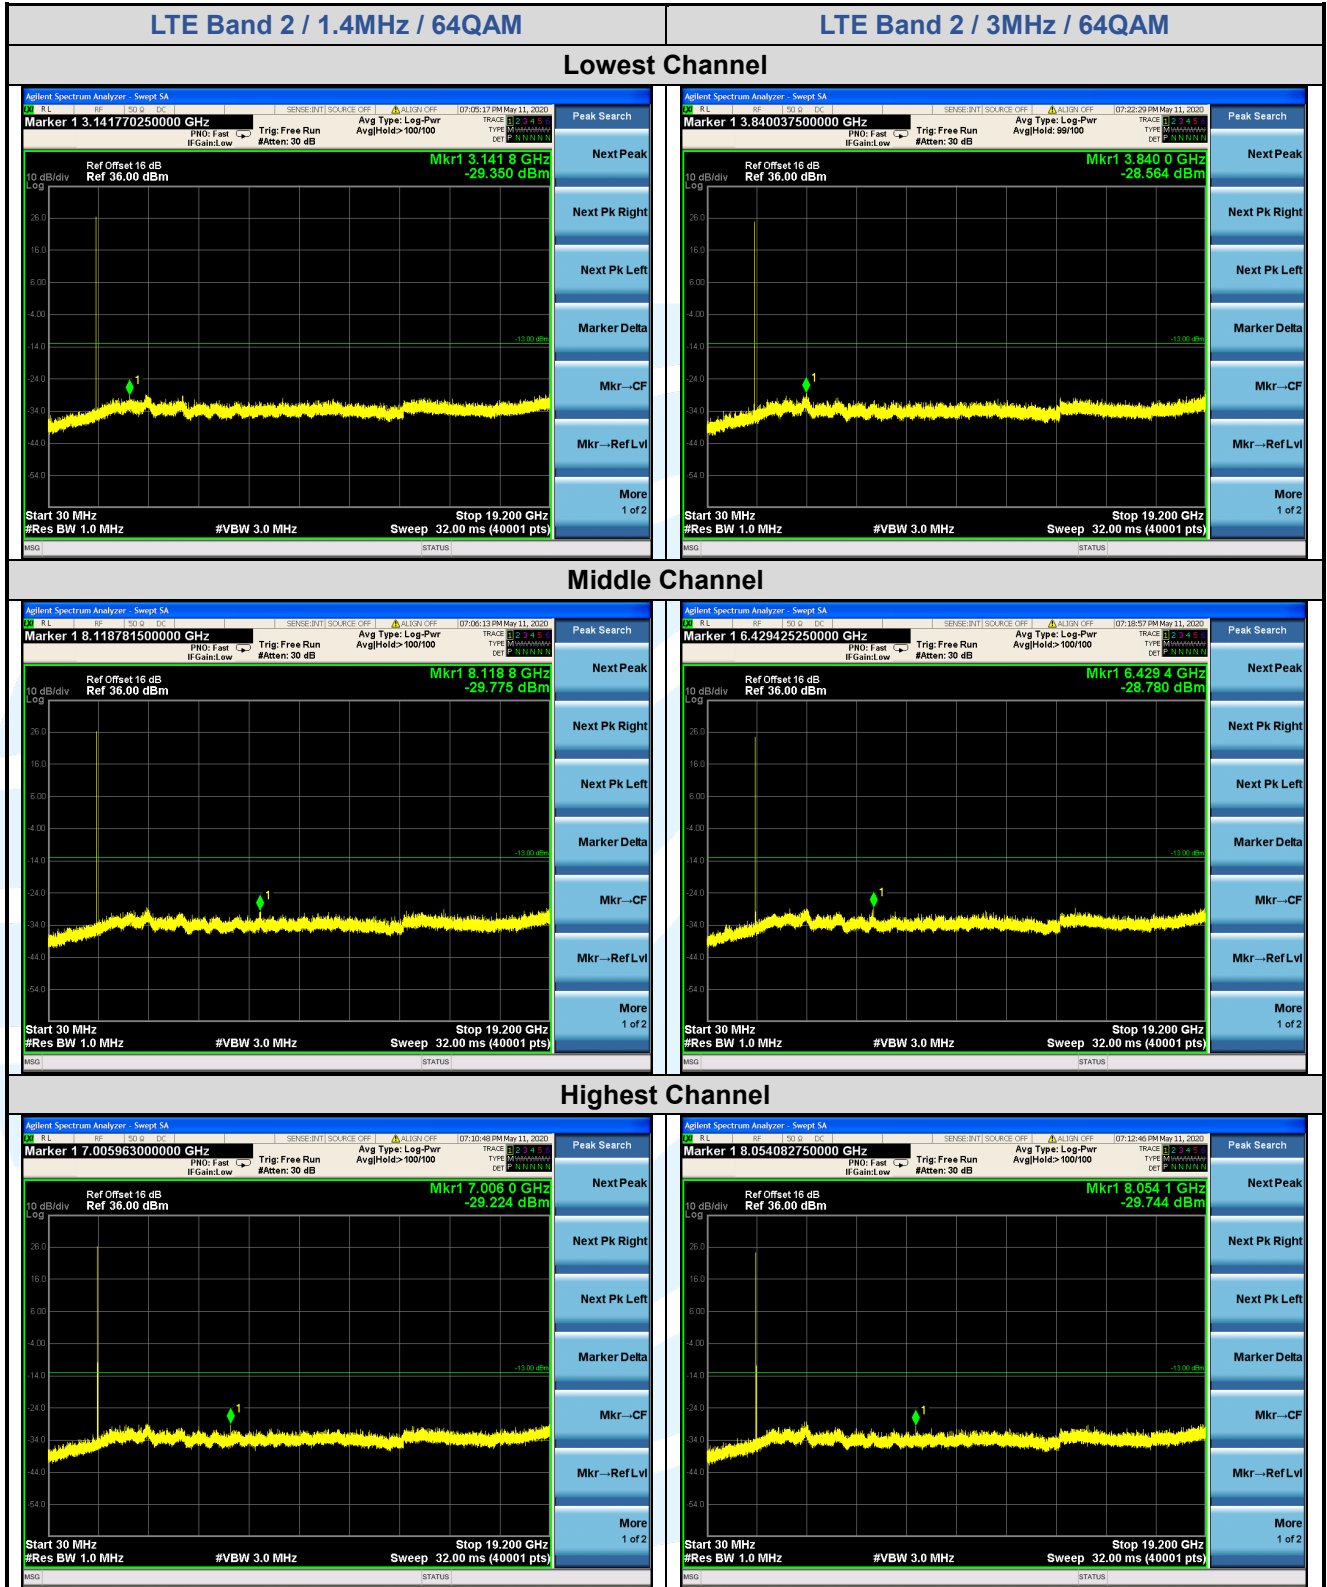

Tel: +86-755-28230888

Fax: +86-755-28230886

E-mail: info@uttlab.com

<http://www.uttlab.com>

UTTR-RF-FCC4G-V1.0