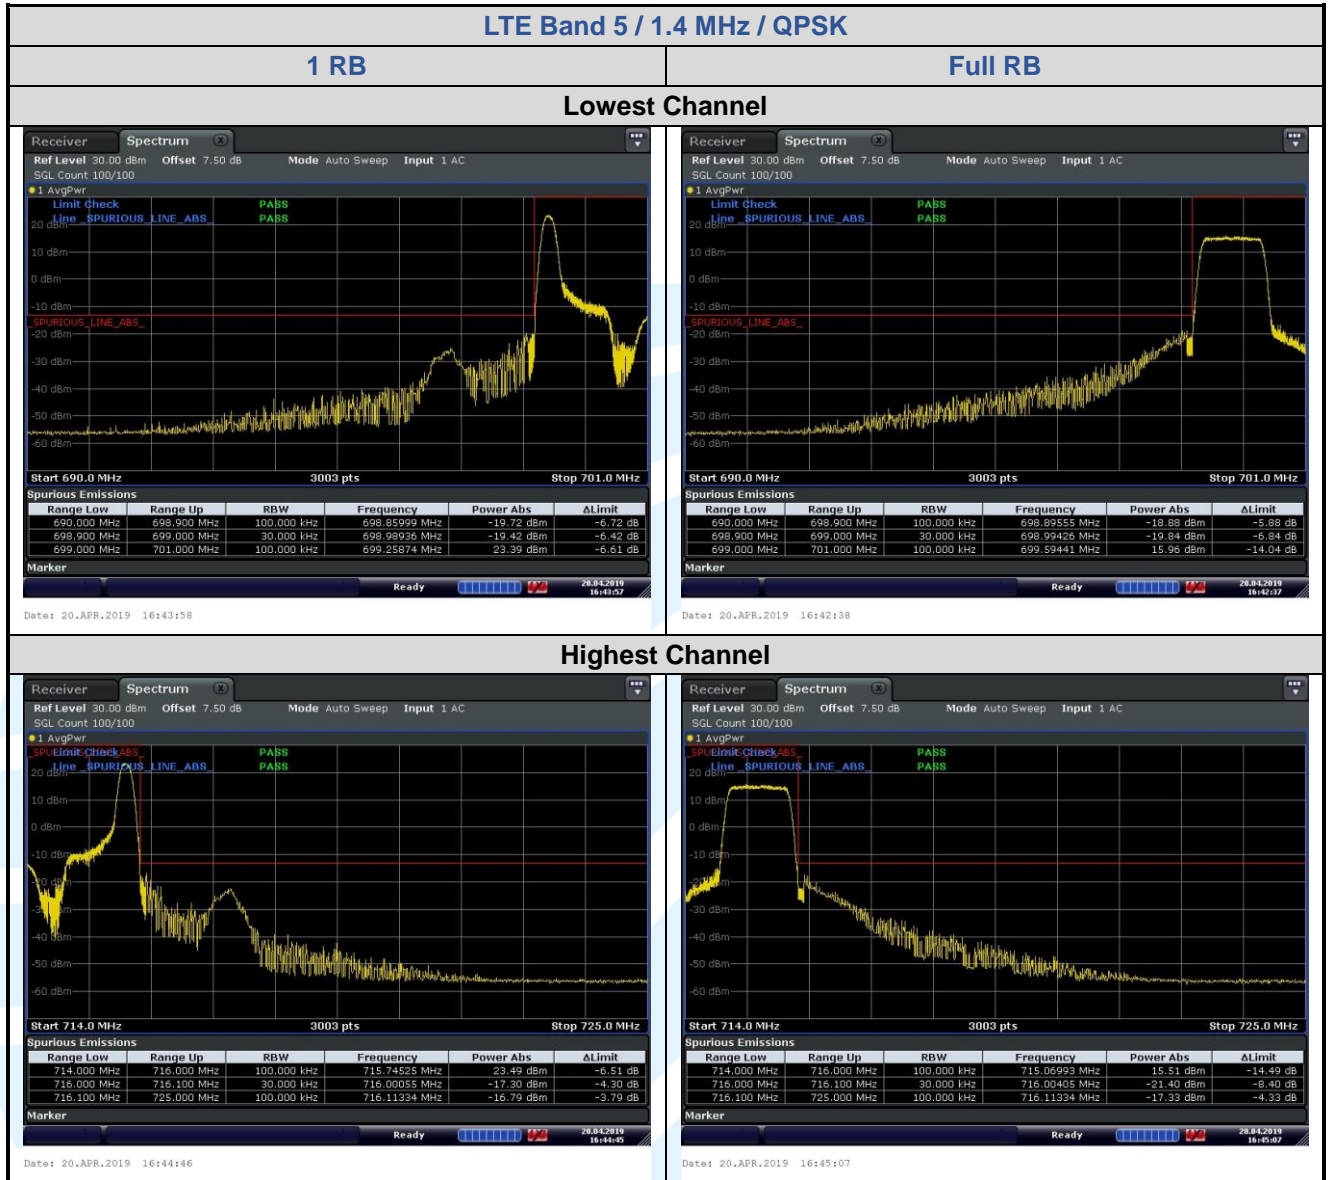

## LTE Band 5 / 1.4 MHz / 16QAM

## LTE Band 5 / 3 MHz / 16QAM

LTE Band 12

## LTE Band 5 / 3 MHz / QPSK

## LTE Band 5 / 5 MHz / QPSK