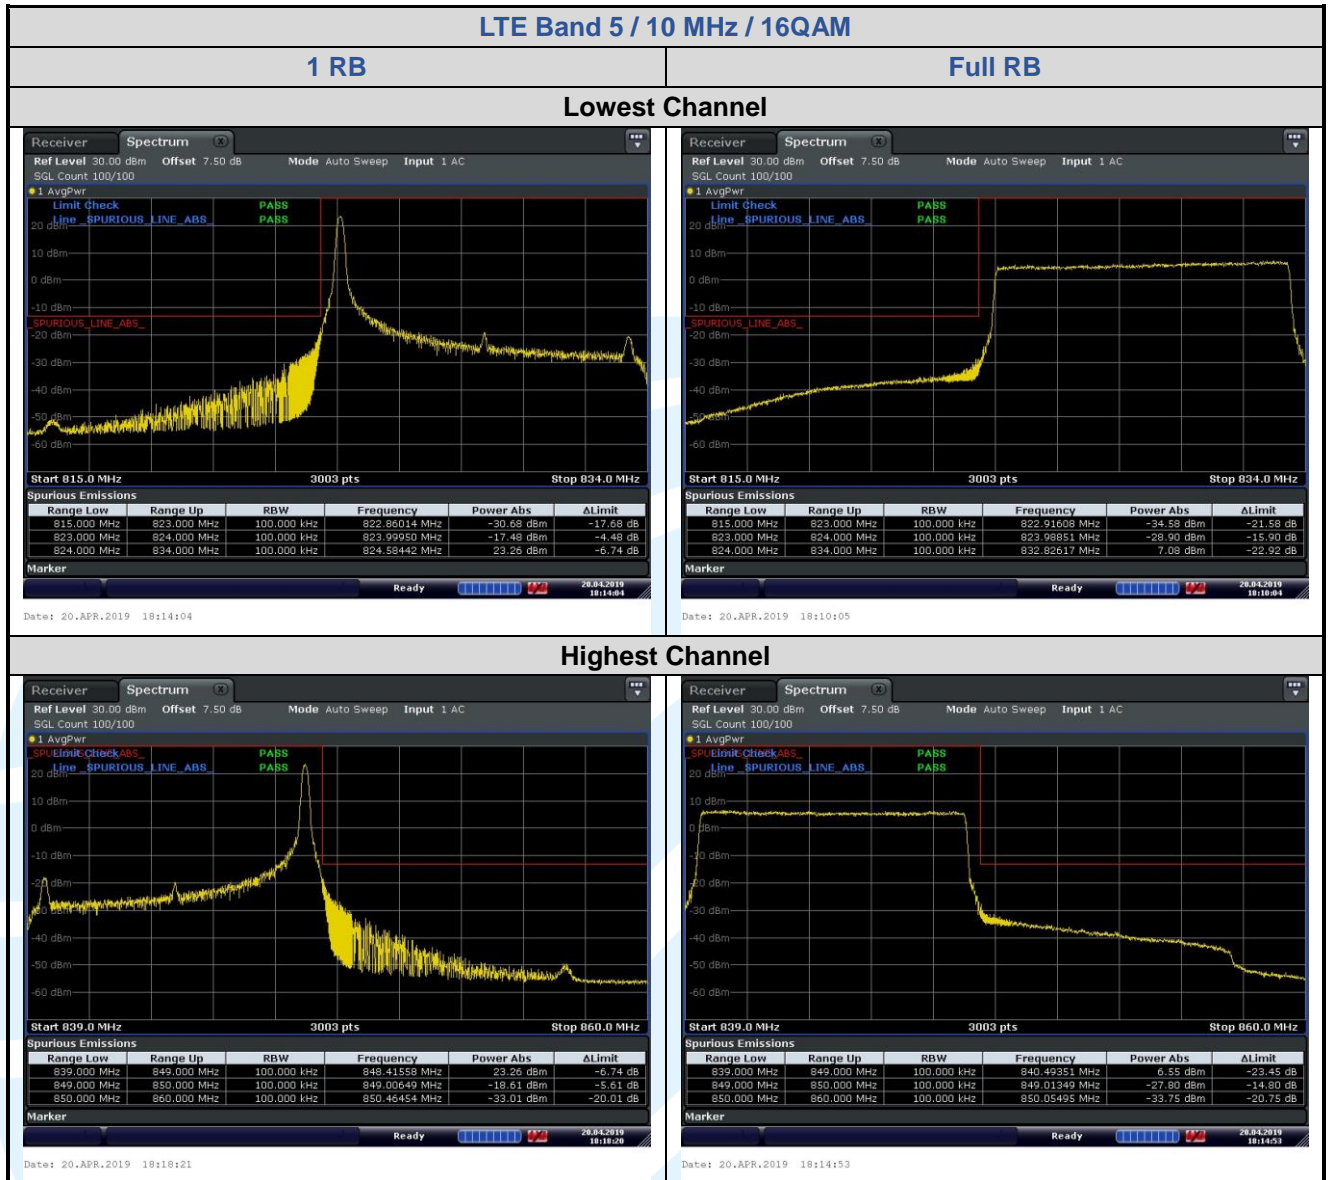

## LTE Band 5 / 1.4 MHz / 16QAM

## LTE Band 5 / 3 MHz / 16QAM

LTE Band 12

## LTE Band 5 / 3 MHz / QPSK

## LTE Band 5 / 5 MHz / QPSK