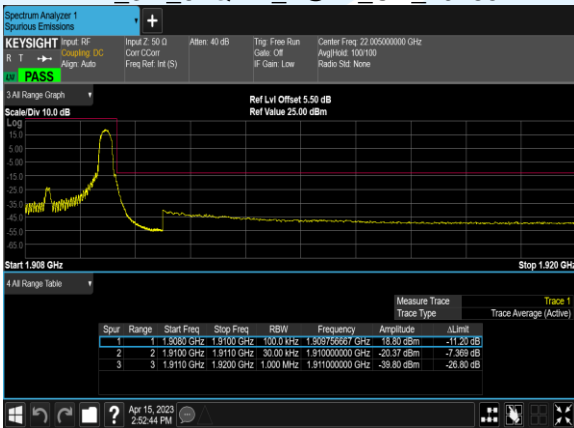

B2_3M_64QAM_1@14_CH_19185