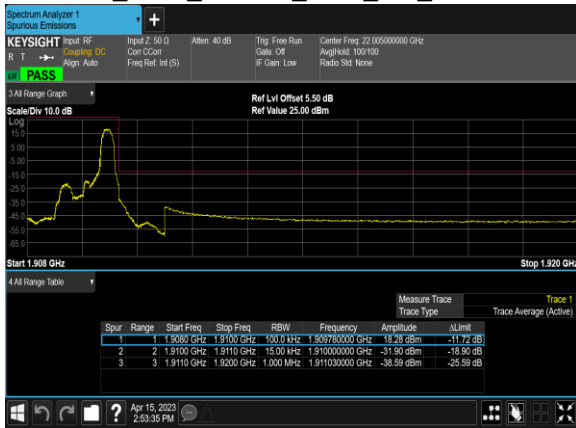

B2_1.4M_64QAM_1@5_CH_19193