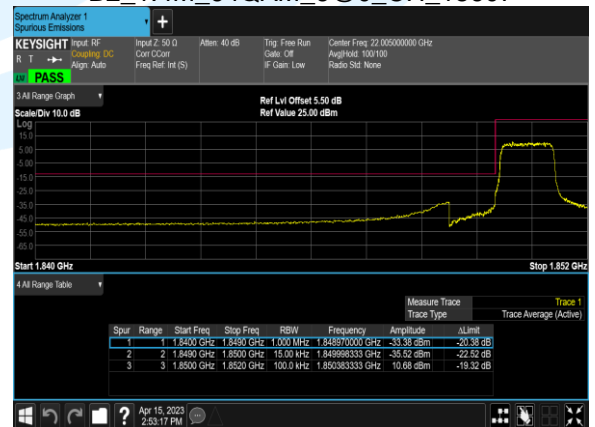

B2_1.4M_64QAM_6@0_CH_18607