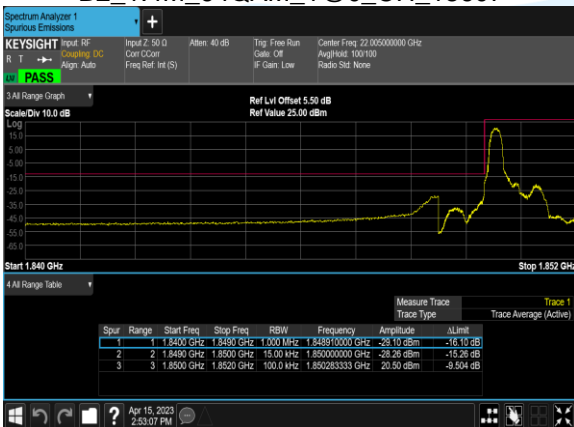

B2_1.4M_64QAM_1@0_CH_18607