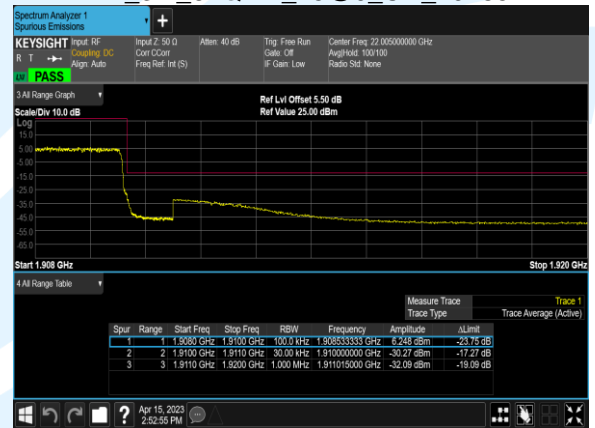

B2_3M_64QAM_15@0_CH_19185