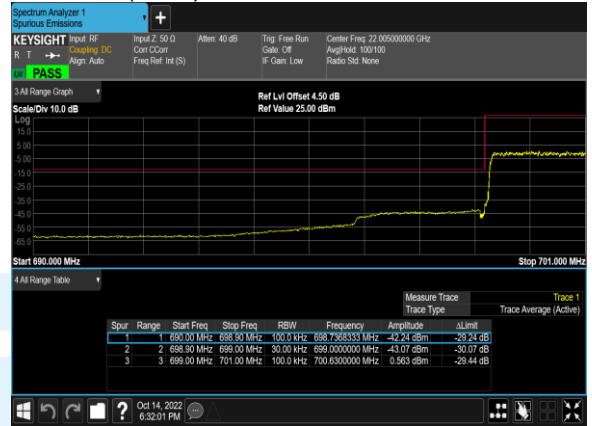

B12(3.0M)_QPSK_15@0_23025_CH