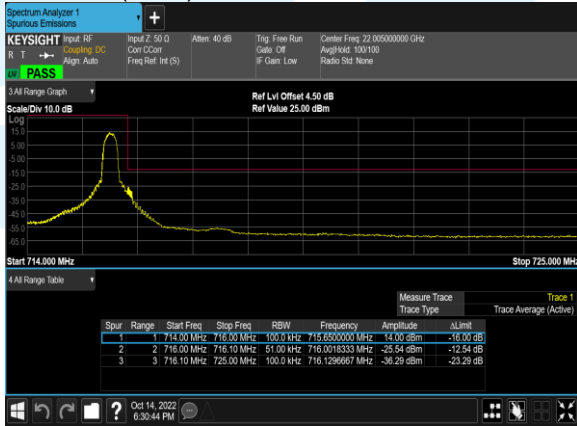

B12(10.0M)_16QAM_50@0_23130_CH

B12(5.0M)_QPSK_1@0_23035_CH

B12(5.0M)_QPSK_25@0_23035_CH

B12(5.0M)_16QAM_1@0_23035_CH

B12(5.0M)_16QAM_25@0_23035_CH

B12(5.0M)_QPSK_1@24_23155_CH

B12(5.0M)_QPSK_25@0_23155_CH

B12(5.0M)_16QAM_1@24_23155_CH