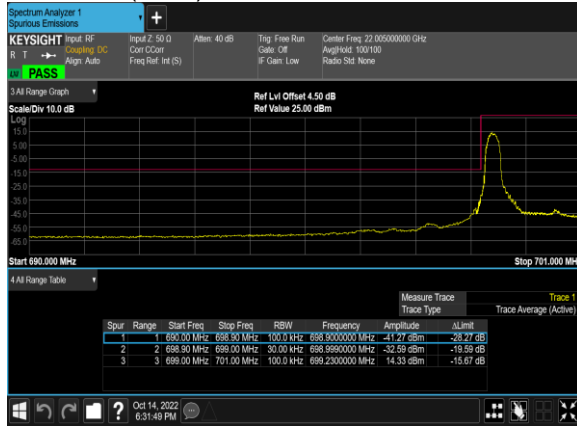

B12(3.0M)_QPSK_1@0_23025_CH