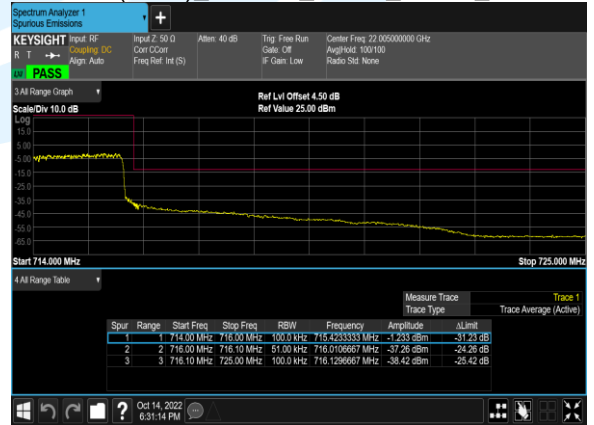

B12(5.0M)_16QAM_25@0_23155_CH