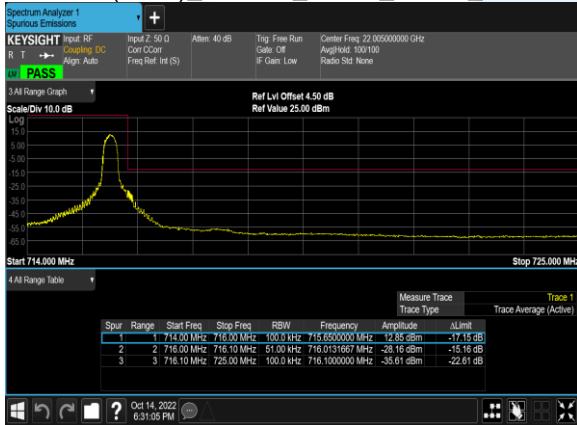

B12(10.0M)_16QAM_50@0_23130_CH

B12(5.0M)_QPSK_1@0_23035_CH

B12(5.0M)_QPSK_25@0_23035_CH

B12(5.0M)_16QAM_1@0_23035_CH

B12(5.0M)_16QAM_25@0_23035_CH

B12(5.0M)_QPSK_1@24_23155_CH

B12(5.0M)_QPSK_25@0_23155_CH

B12(5.0M)_16QAM_1@24_23155_CH