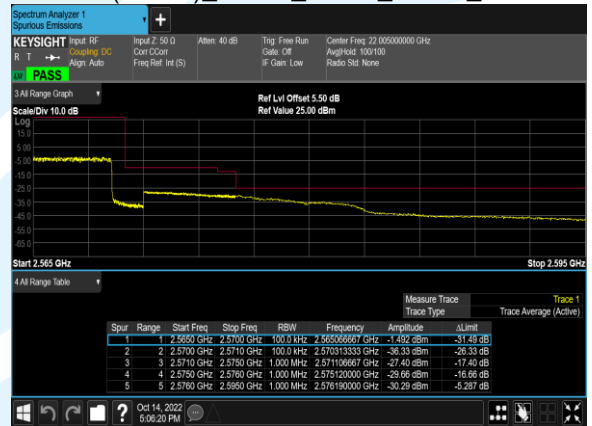

B7(20.0M)_16QAM_100@0_21350_CH

B7(15.0M)_QPSK_1@0_20825_CH

B7(15.0M)_QPSK_75@0_20825_CH

B7(15.0M)_16QAM_1@0_20825_CH

B7(15.0M)_16QAM_75@0_20825_CH

B7(15.0M)_QPSK_1@74_21375_CH

B7(15.0M)_QPSK_75@0_21375_CH

B7(15.0M)_16QAM_1@74_21375_CH