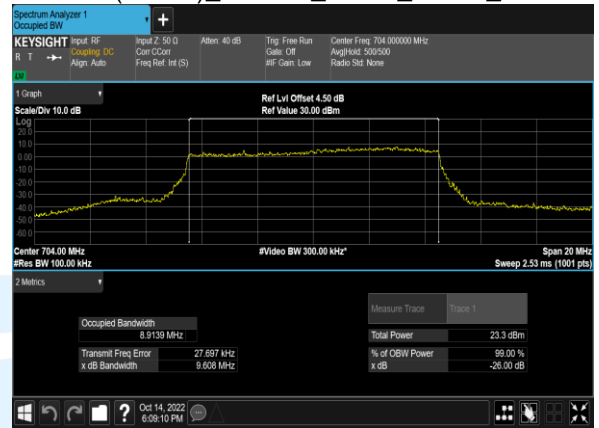

B12(10.0M)_16QAM_50@0_23060_CH