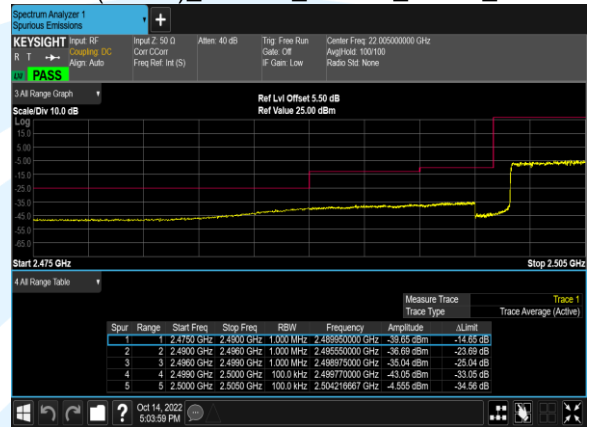

B7(20.0M)_QPSK_1@0_20850_CH

B7(20.0M)_QPSK_100@0_20850_CH

B7(20.0M)_16QAM_1@0_20850_CH

B7(20.0M)_16QAM_100@0_20850_CH

B7(20.0M)_QPSK_1@99_21350_CH

B7(20.0M)_QPSK_100@0_21350_CH

B7(20.0M)_16QAM_1@99_21350_CH