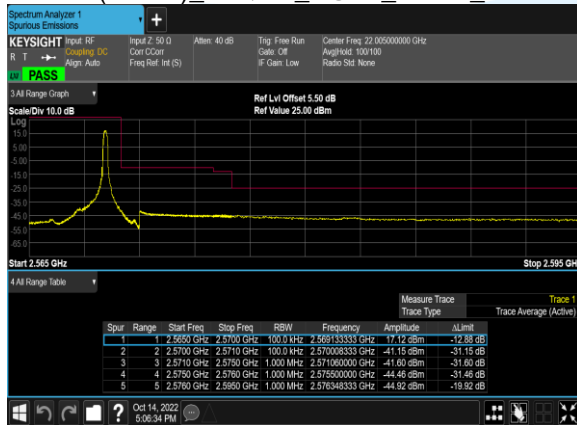

B7(20.0M)_16QAM_100@0_21350_CH

B7(15.0M)_QPSK_1@0_20825_CH

B7(15.0M)_QPSK_75@0_20825_CH

B7(15.0M)_16QAM_1@0_20825_CH

B7(15.0M)_16QAM_75@0_20825_CH

B7(15.0M)_QPSK_1@74_21375_CH

B7(15.0M)_QPSK_75@0_21375_CH

B7(15.0M)_16QAM_1@74_21375_CH