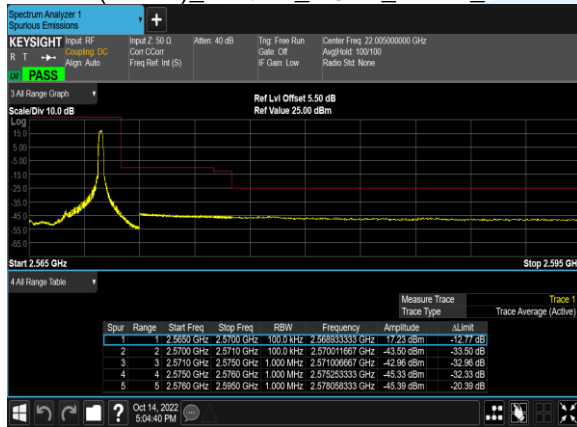

B7(20.0M)_QPSK_1@0_20850_CH

B7(20.0M)_QPSK_100@0_20850_CH

B7(20.0M)_16QAM_1@0_20850_CH

B7(20.0M)_16QAM_100@0_20850_CH

B7(20.0M)_QPSK_1@99_21350_CH

B7(20.0M)_QPSK_100@0_21350_CH

B7(20.0M)_16QAM_1@99_21350_CH