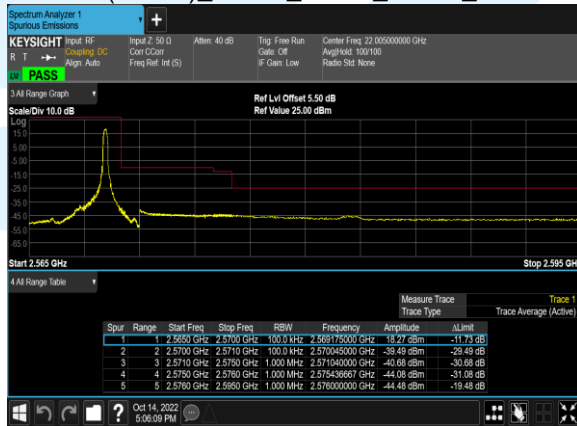

B7(20.0M)_16QAM_100@0_21350_CH

B7(15.0M)_QPSK_1@0_20825_CH

B7(15.0M)_QPSK_75@0_20825_CH

B7(15.0M)_16QAM_1@0_20825_CH

B7(15.0M)_16QAM_75@0_20825_CH

B7(15.0M)_QPSK_1@74_21375_CH

B7(15.0M)_QPSK_75@0_21375_CH

B7(15.0M)_16QAM_1@74_21375_CH