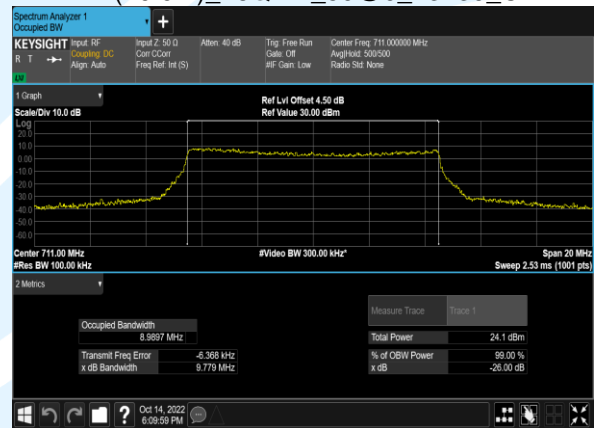

B12(10.0M) QPSK_50@0_23060_CH

B12(10.0M)_16QAM_50@0_23060_CH

B12(10.0M) QPSK_50@0_23095_CH

B12(10.0M)_16QAM_50@0_23095_CH

B12(10.0M) QPSK_50@0_23130_CH

B12(10.0M) 16QAM_50@0_23130_CH

B12(5.0M) QPSK_25@0_23035_CH