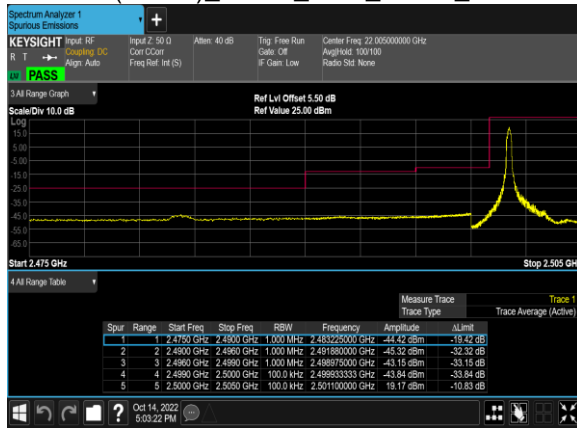

B7(20.0M)_QPSK_1@0_20850_CH

B7(20.0M)_QPSK_100@0_20850_CH

B7(20.0M)_16QAM_1@0_20850_CH

B7(20.0M)_16QAM_100@0_20850_CH

B7(20.0M)_QPSK_1@99_21350_CH

B7(20.0M)_QPSK_100@0_21350_CH

B7(20.0M)_16QAM_1@99_21350_CH