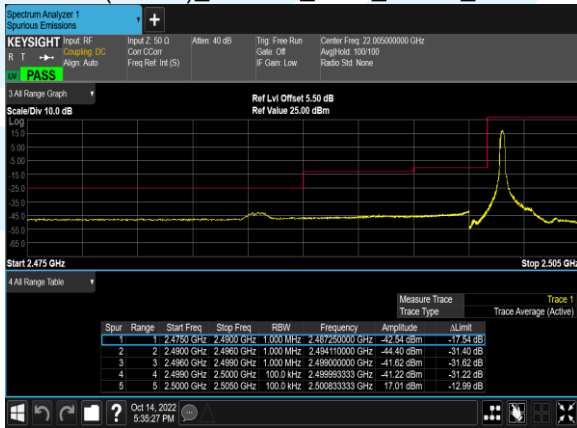

B7(5.0M)_16QAM_25@0_21425_CH

B7(20.0M)_64QAM_1@0_20850_CH

B7(20.0M)_64QAM_100@0_20850_CH

B7(20.0M)_64QAM_1@99_21350_CH

B7(20.0M)_64QAM_100@0_21350_CH

B7(15.0M)_64QAM_1@0_20825_CH

B7(15.0M)_64QAM_75@0_20825_CH

B7(5.0M)_64QAM_25@0_20775_CH

B7(5.0M)_64QAM_1@24_21425_CH

B7(5.0M)_64QAM_25@0_21425_CH

A.5 LTE BAND 12

Peak to Average Ratio

Band	Bandwidth (MHz)	Channel	Freq (MHz)	Modulation	RB	Result (dB)	Limit (dB)	Verdict
12	10.0	23060	704.0	QPSK	50@0	5.57	13	PASS
12	10.0	23060	704.0	16QAM	50@0	6.36	13	PASS
12	10.0	23060	704.0	64QAM	50@0	6.35	13	PASS
12	10.0	23095	707.5	QPSK	50@0	5.19	13	PASS
12	10.0	23095	707.5	16QAM	50@0	6.20	13	PASS
12	10.0	23095	707.5	64QAM	50@0	6.21	13	PASS
12	10.0	23130	711.0	QPSK	50@0	5.90	13	PASS
12	10.0	23130	711.0	16QAM	50@0	6.53	13	PASS
12	10.0	23130	711.0	64QAM	50@0	6.54	13	PASS