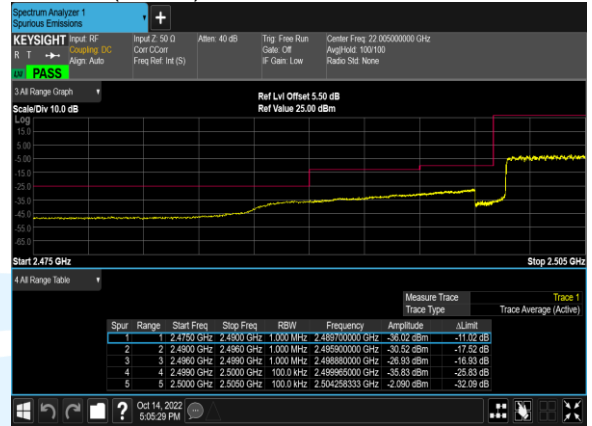

B7(15.0M)_QPSK_75@0_20825_CH