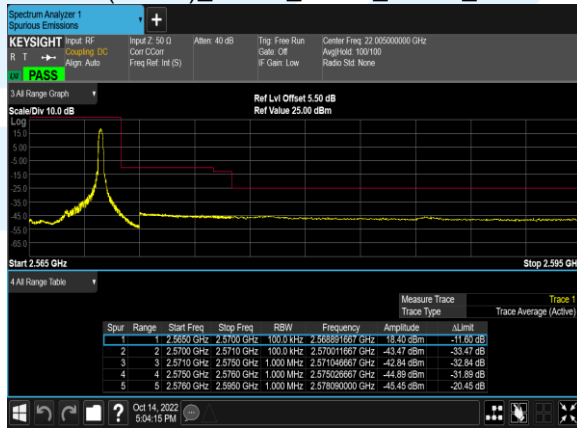

B7(20.0M)_QPSK_1@0_20850_CH

B7(20.0M)_QPSK_100@0_20850_CH

B7(20.0M)_16QAM_1@0_20850_CH

B7(20.0M)_16QAM_100@0_20850_CH

B7(20.0M)_QPSK_1@99_21350_CH

B7(20.0M)_QPSK_100@0_21350_CH

B7(20.0M)_16QAM_1@99_21350_CH