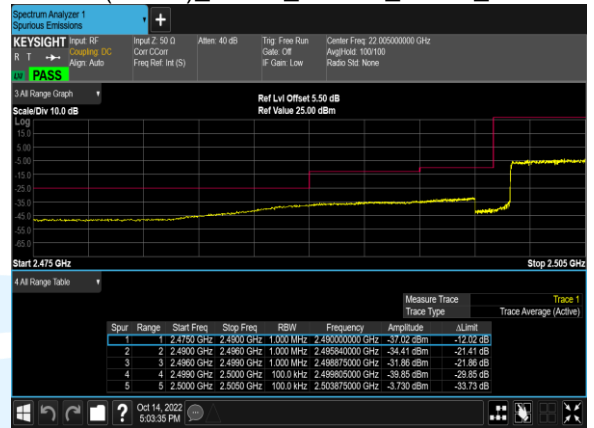

B7(20.0M)_QPSK_1@0_20850_CH

B7(20.0M)_QPSK_100@0_20850_CH

B7(20.0M)_16QAM_1@0_20850_CH

B7(20.0M)_16QAM_100@0_20850_CH

B7(20.0M)_QPSK_1@99_21350_CH

B7(20.0M)_QPSK_100@0_21350_CH

B7(20.0M)_16QAM_1@99_21350_CH