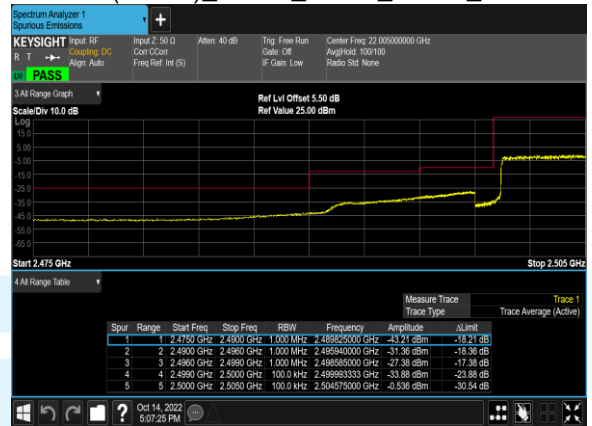

B7(10.0M)_QPSK_50@0_20800_CH