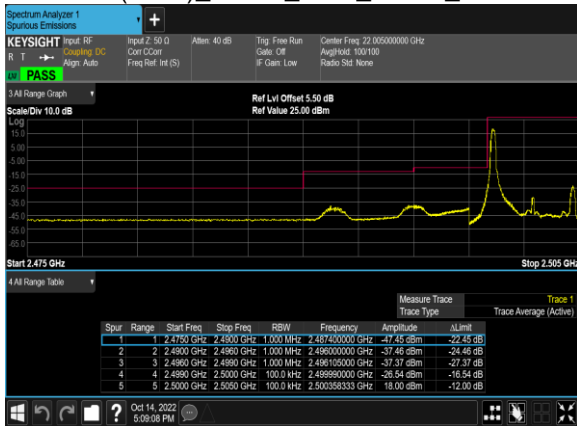

B7(5.0M)_QPSK_1@0_20775_CH