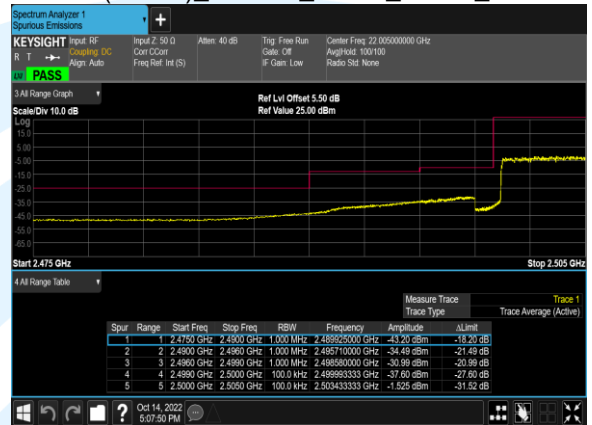

B7(15.0M)_16QAM_75@0_21375_CH

B7(10.0M)_QPSK_1@0_20800_CH

B7(10.0M)_QPSK_50@0_20800_CH

B7(10.0M)_16QAM_1@0_20800_CH

B7(10.0M)_16QAM_50@0_20800_CH

B7(10.0M)_QPSK_1@49_21400_CH

B7(10.0M)_QPSK_50@0_21400_CH

B7(10.0M)_16QAM_1@49_21400_CH