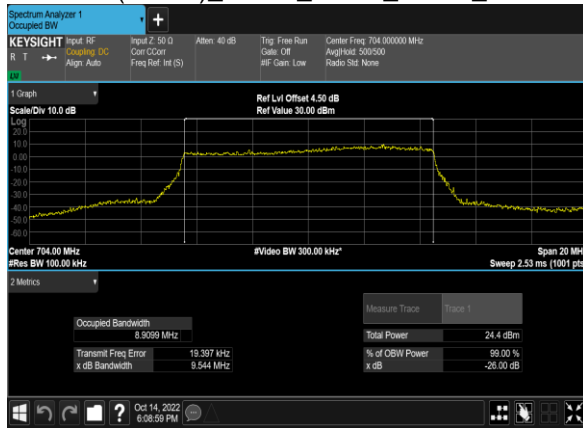

B12(10.0M) QPSK_50@0_23060_CH