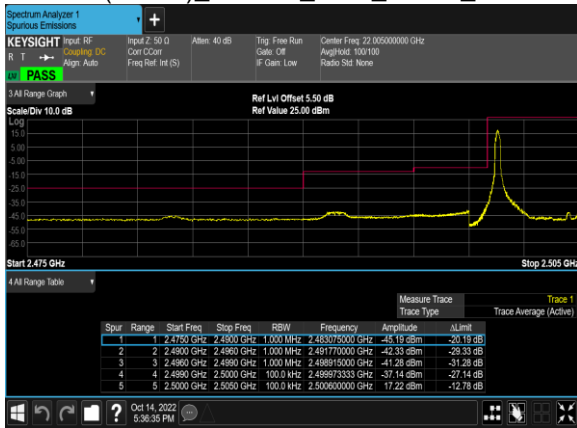

B7(10.0M)_64QAM_1@0_20800_CH