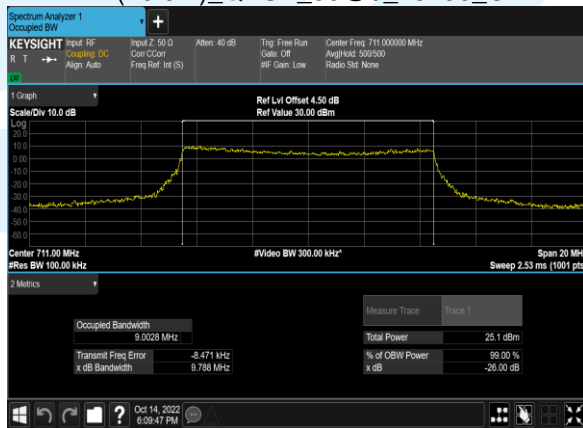

B12(10.0M) QPSK_50@0_23060_CH

B12(10.0M)_16QAM_50@0_23060_CH

B12(10.0M) QPSK_50@0_23095_CH

B12(10.0M)_16QAM_50@0_23095_CH

B12(10.0M) QPSK_50@0_23130_CH

B12(10.0M) 16QAM_50@0_23130_CH

B12(5.0M) QPSK_25@0_23035_CH