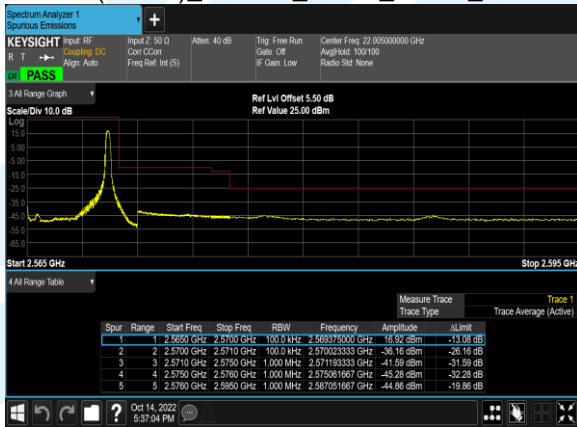

B7(10.0M)_64QAM_1@49_21400_CH