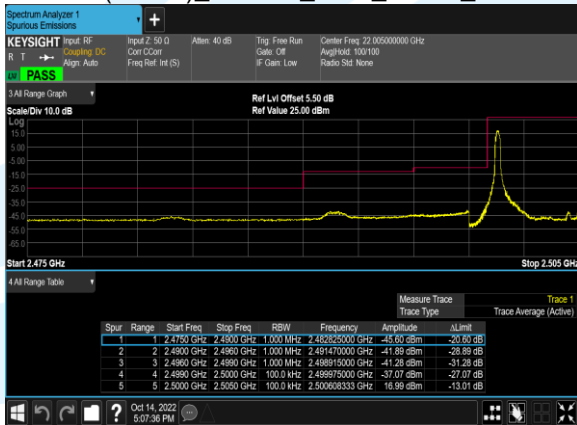

B7(15.0M)_16QAM_75@0_21375_CH

B7(10.0M)_QPSK_1@0_20800_CH

B7(10.0M)_QPSK_50@0_20800_CH

B7(10.0M)_16QAM_1@0_20800_CH

B7(10.0M)_16QAM_50@0_20800_CH

B7(10.0M)_QPSK_1@49_21400_CH

B7(10.0M)_QPSK_50@0_21400_CH

B7(10.0M)_16QAM_1@49_21400_CH