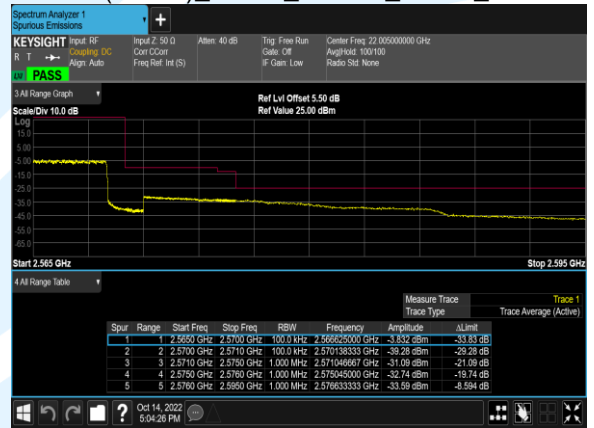

B7(20.0M)_QPSK_1@0_20850_CH

B7(20.0M)_QPSK_100@0_20850_CH

B7(20.0M)_16QAM_1@0_20850_CH

B7(20.0M)_16QAM_100@0_20850_CH

B7(20.0M)_QPSK_1@99_21350_CH

B7(20.0M)_QPSK_100@0_21350_CH

B7(20.0M)_16QAM_1@99_21350_CH