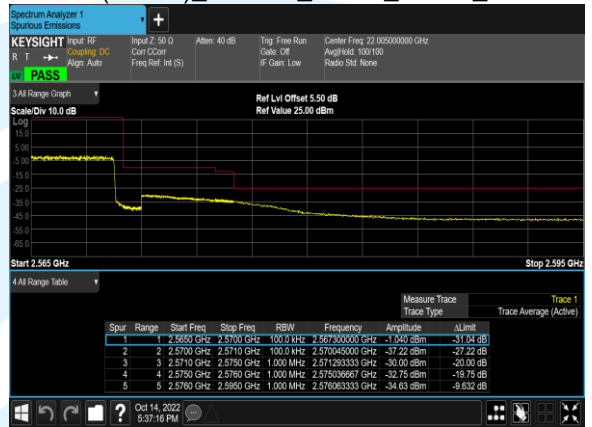

B7(10.0M)_64QAM_50@0_21400_CH