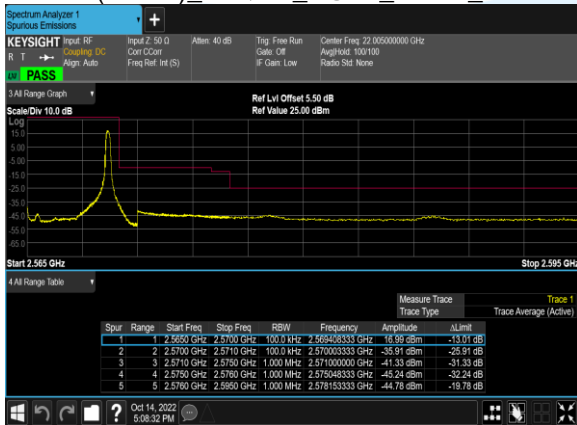

B7(15.0M)_16QAM_75@0_21375_CH

B7(10.0M)_QPSK_1@0_20800_CH

B7(10.0M)_QPSK_50@0_20800_CH

B7(10.0M)_16QAM_1@0_20800_CH

B7(10.0M)_16QAM_50@0_20800_CH

B7(10.0M)_QPSK_1@49_21400_CH

B7(10.0M)_QPSK_50@0_21400_CH

B7(10.0M)_16QAM_1@49_21400_CH