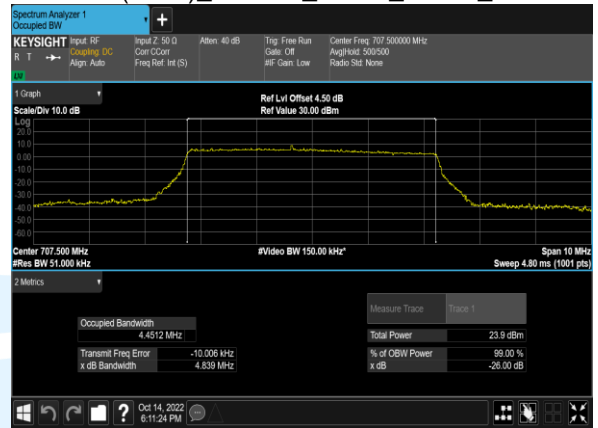

B12(5.0M)_16QAM_25@0_23095_CH