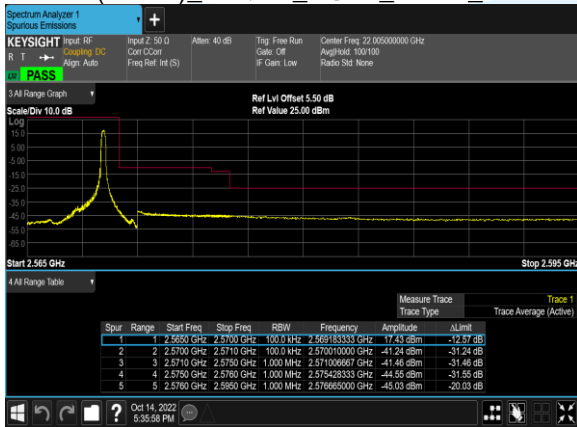

B7(15.0M)_64QAM_1@74_21375_CH