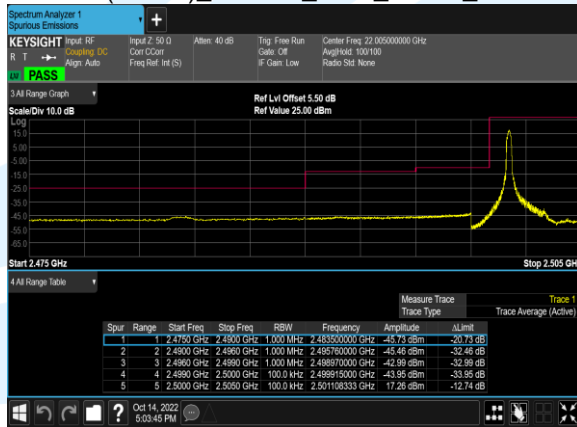

B7(20.0M)_QPSK_1@0_20850_CH

B7(20.0M)_QPSK_100@0_20850_CH

B7(20.0M)_16QAM_1@0_20850_CH

B7(20.0M)_16QAM_100@0_20850_CH

B7(20.0M)_QPSK_1@99_21350_CH

B7(20.0M)_QPSK_100@0_21350_CH

B7(20.0M)_16QAM_1@99_21350_CH