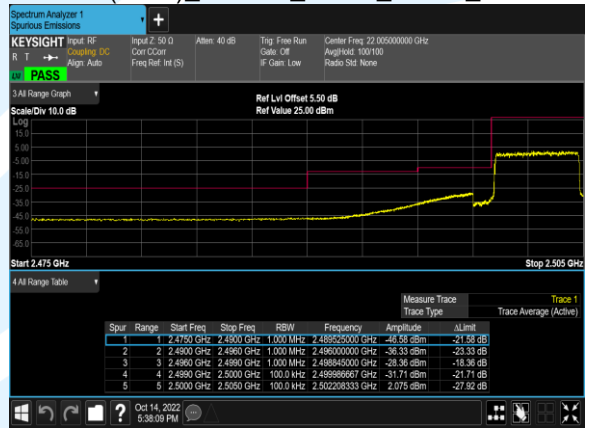

B7(5.0M)_64QAM_25@0_20775_CH

B7(5.0M)_64QAM_1@24_21425_CH

B7(5.0M)_64QAM_25@0_21425_CH

A.5 LTE BAND 12

Peak to Average Ratio

Band	Bandwidth (MHz)	Channel	Freq (MHz)	Modulation	RB	Result (dB)	Limit (dB)	Verdict
12	10.0	23060	704.0	QPSK	50@0	5.57	13	PASS
12	10.0	23060	704.0	16QAM	50@0	6.36	13	PASS
12	10.0	23060	704.0	64QAM	50@0	6.35	13	PASS
12	10.0	23095	707.5	QPSK	50@0	5.19	13	PASS
12	10.0	23095	707.5	16QAM	50@0	6.20	13	PASS
12	10.0	23095	707.5	64QAM	50@0	6.21	13	PASS
12	10.0	23130	711.0	QPSK	50@0	5.90	13	PASS
12	10.0	23130	711.0	16QAM	50@0	6.53	13	PASS
12	10.0	23130	711.0	64QAM	50@0	6.54	13	PASS