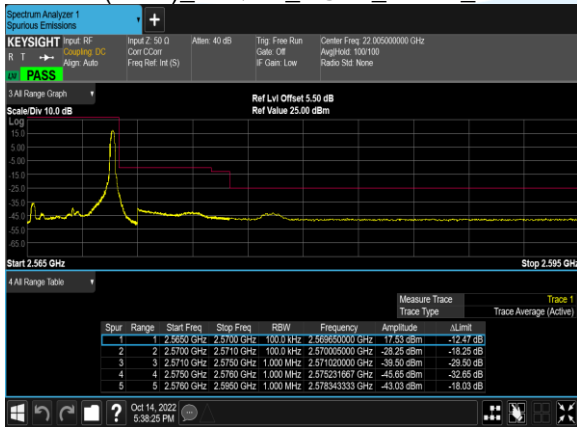

B7(5.0M)_64QAM_25@0_20775_CH

B7(5.0M)_64QAM_1@24_21425_CH

B7(5.0M)_64QAM_25@0_21425_CH

A.5 LTE BAND 12

Peak to Average Ratio

Band	Bandwidth (MHz)	Channel	Freq (MHz)	Modulation	RB	Result (dB)	Limit (dB)	Verdict
12	10.0	23060	704.0	QPSK	50@0	5.57	13	PASS
12	10.0	23060	704.0	16QAM	50@0	6.36	13	PASS
12	10.0	23060	704.0	64QAM	50@0	6.35	13	PASS
12	10.0	23095	707.5	QPSK	50@0	5.19	13	PASS
12	10.0	23095	707.5	16QAM	50@0	6.20	13	PASS
12	10.0	23095	707.5	64QAM	50@0	6.21	13	PASS
12	10.0	23130	711.0	QPSK	50@0	5.90	13	PASS
12	10.0	23130	711.0	16QAM	50@0	6.53	13	PASS
12	10.0	23130	711.0	64QAM	50@0	6.54	13	PASS