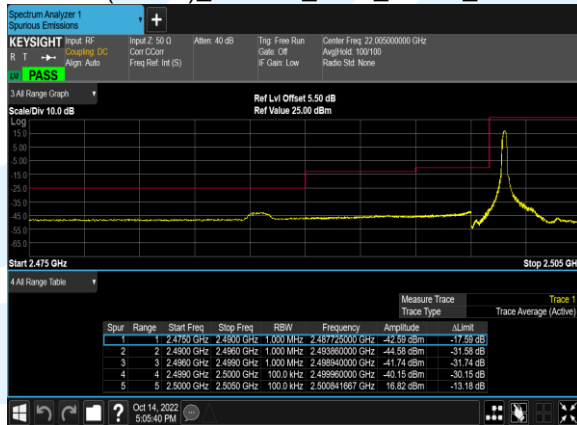

B7(20.0M)_16QAM_100@0_21350_CH

B7(15.0M)_QPSK_1@0_20825_CH

B7(15.0M)_QPSK_75@0_20825_CH

B7(15.0M)_16QAM_1@0_20825_CH

B7(15.0M)_16QAM_75@0_20825_CH

B7(15.0M)_QPSK_1@74_21375_CH

B7(15.0M)_QPSK_75@0_21375_CH

B7(15.0M)_16QAM_1@74_21375_CH