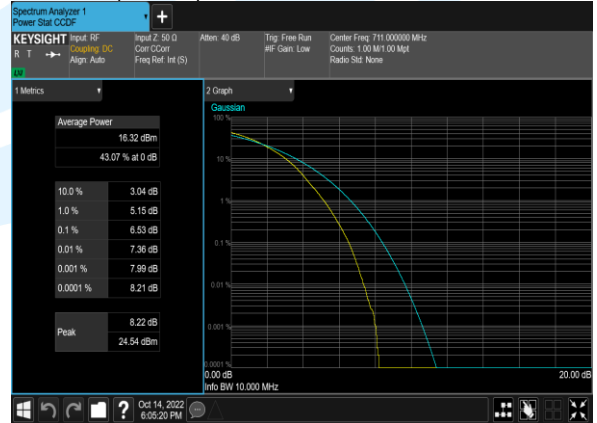

B12(10.0M)_16QAM_50@0_23130_CH