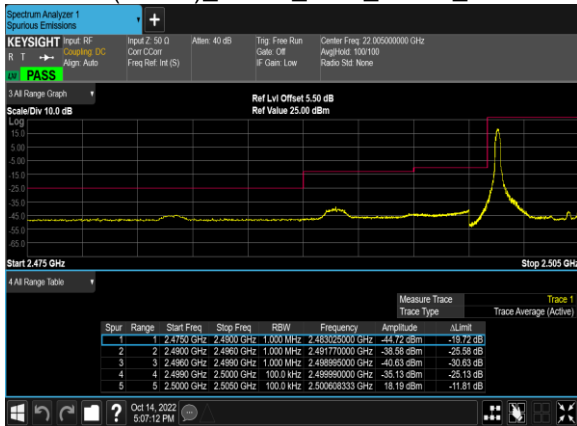

B7(10.0M)_QPSK_1@0_20800_CH