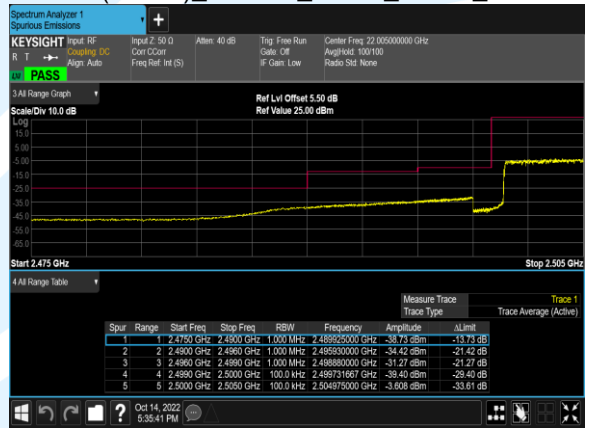

B7(5.0M)_16QAM_25@0_21425_CH

B7(20.0M)_64QAM_1@0_20850_CH

B7(20.0M)_64QAM_100@0_20850_CH

B7(20.0M)_64QAM_1@99_21350_CH

B7(20.0M)_64QAM_100@0_21350_CH

B7(15.0M)_64QAM_1@0_20825_CH

B7(15.0M)_64QAM_75@0_20825_CH

B7(5.0M)_64QAM_25@0_20775_CH

B7(5.0M)_64QAM_1@24_21425_CH

B7(5.0M)_64QAM_25@0_21425_CH

A.5 LTE BAND 12

Peak to Average Ratio

Band	Bandwidth (MHz)	Channel	Freq (MHz)	Modulation	RB	Result (dB)	Limit (dB)	Verdict
12	10.0	23060	704.0	QPSK	50@0	5.57	13	PASS
12	10.0	23060	704.0	16QAM	50@0	6.36	13	PASS
12	10.0	23060	704.0	64QAM	50@0	6.35	13	PASS
12	10.0	23095	707.5	QPSK	50@0	5.19	13	PASS
12	10.0	23095	707.5	16QAM	50@0	6.20	13	PASS
12	10.0	23095	707.5	64QAM	50@0	6.21	13	PASS
12	10.0	23130	711.0	QPSK	50@0	5.90	13	PASS
12	10.0	23130	711.0	16QAM	50@0	6.53	13	PASS
12	10.0	23130	711.0	64QAM	50@0	6.54	13	PASS