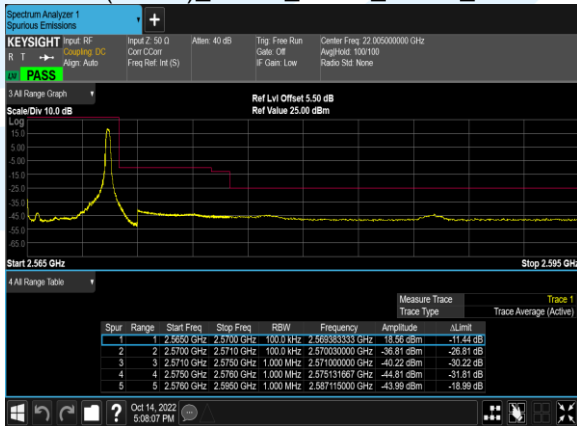

B7(15.0M)_16QAM_75@0_21375_CH

B7(10.0M)_QPSK_1@0_20800_CH

B7(10.0M)_QPSK_50@0_20800_CH

B7(10.0M)_16QAM_1@0_20800_CH

B7(10.0M)_16QAM_50@0_20800_CH

B7(10.0M)_QPSK_1@49_21400_CH

B7(10.0M)_QPSK_50@0_21400_CH

B7(10.0M)_16QAM_1@49_21400_CH