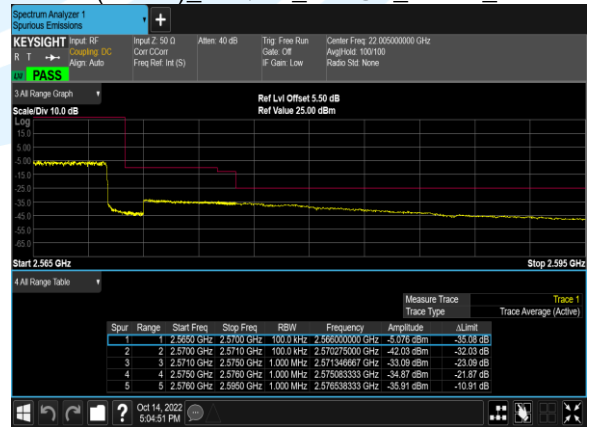

B7(20.0M)_16QAM_100@0_21350_CH