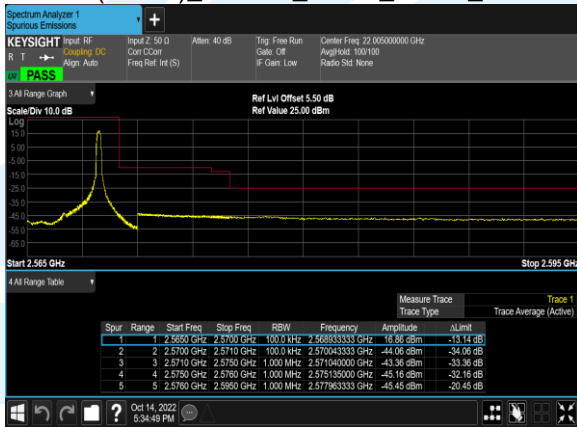

B7(20.0M)_64QAM_1@99_21350_CH