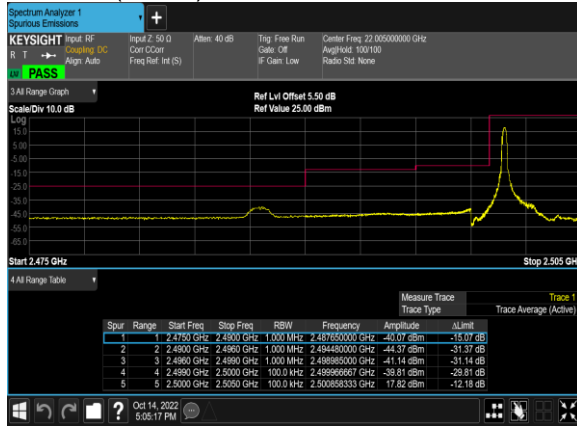

B7(15.0M)_QPSK_1@0_20825_CH