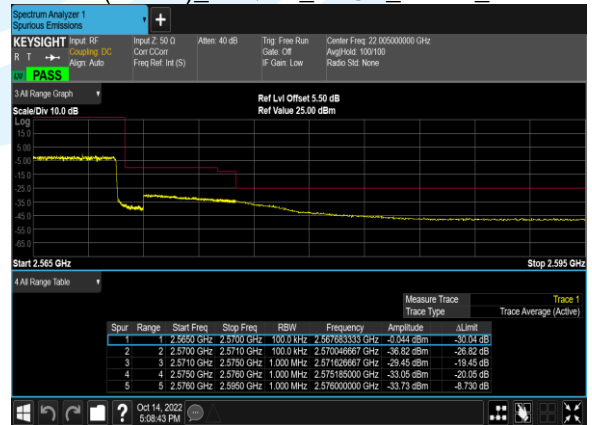

B7(10.0M)_16QAM_50@0_21400_CH