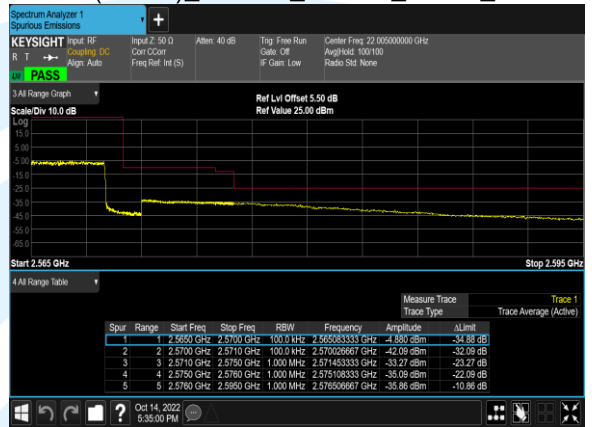

B7(20.0M)_64QAM_100@0_21350_CH