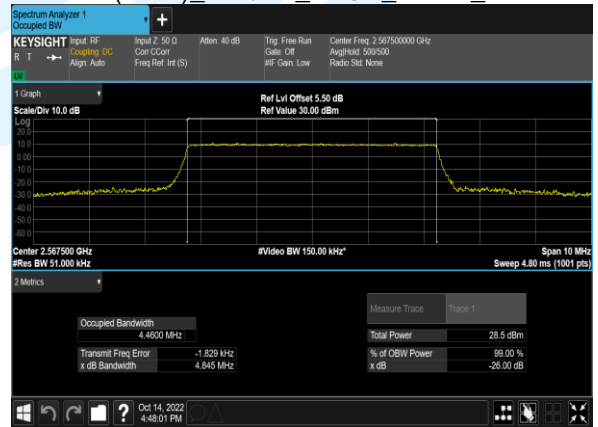

B7(5.0M)_16QAM_25@0_21425_CH