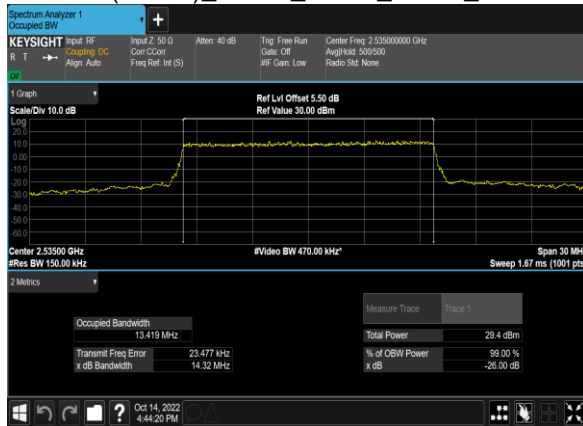

B7(15.0M)_QPSK_75@0_21100_CH