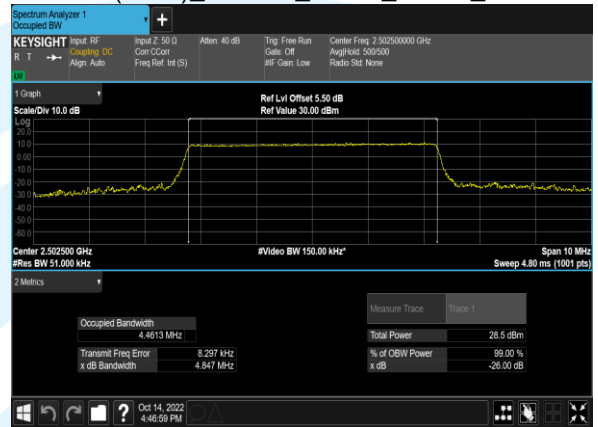

B7(10.0M)_QPSK_50@0_21100_CH

B7(10.0M)_16QAM_50@0_21100_CH

B7(10.0M)_QPSK_50@0_21400_CH

B7(10.0M)_16QAM_50@0_21400_CH

B7(5.0M)_QPSK_25@0_20775_CH

B7(5.0M)_16QAM_25@0_20775_CH

B7(5.0M)_QPSK_25@0_21100_CH

B7(5.0M)_16QAM_25@0_21100_CH