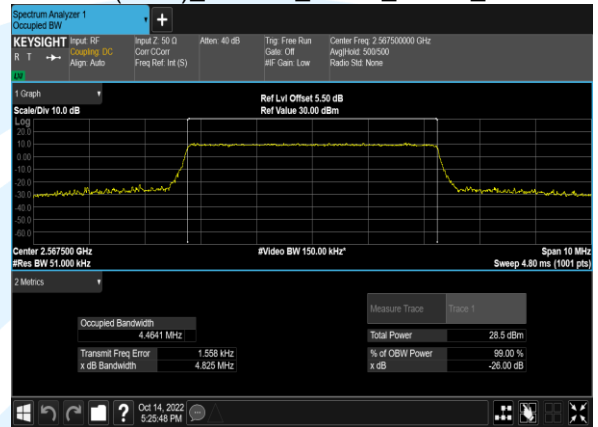

Conducted Spurious Emissions

Band	Bandwidth (MHz)	Channel	Freq (MHz)	Modulation	RB	Result (dBm)	Limit (dBm)	Verdict
7	20.0	20850	2510.0	QPSK	1@0	-36.3	-25	PASS
7	20.0	20850	2510.0	16QAM	1@0	-35.91	-25	PASS
7	20.0	20850	2510.0	64QAM	1@0	-36.3	-25	PASS
7	20.0	21100	2535.0	QPSK	1@0	-36.12	-25	PASS
7	20.0	21100	2535.0	16QAM	1@0	-36.31	-25	PASS
7	20.0	21100	2535.0	64QAM	1@0	-36.08	-25	PASS
7	20.0	21350	2560.0	QPSK	1@0	-35.99	-25	PASS
7	20.0	21350	2560.0	16QAM	1@0	-36.23	-25	PASS
7	20.0	21350	2560.0	64QAM	1@0	-36.21	-25	PASS
7	15.0	20825	2507.5	QPSK	1@0	-35.32	-25	PASS
7	15.0	20825	2507.5	16QAM	1@0	-35.76	-25	PASS
7	15.0	20825	2507.5	64QAM	1@0	-35.52	-25	PASS
7	15.0	21100	2535.0	QPSK	1@0	-35.51	-25	PASS
7	15.0	21100	2535.0	16QAM	1@0	-36.09	-25	PASS
7	15.0	21100	2535.0	64QAM	1@0	-36.25	-25	PASS
7	15.0	21375	2562.5	QPSK	1@0	-35.19	-25	PASS
7	15.0	21375	2562.5	16QAM	1@0	-35.93	-25	PASS
7	15.0	21375	2562.5	64QAM	1@0	-35.92	-25	PASS
7	10.0	20800	2505.0	QPSK	1@0	-35.02	-25	PASS
7	10.0	20800	2505.0	16QAM	1@0	-36.3	-25	PASS
7	10.0	20800	2505.0	64QAM	1@0	-35.87	-25	PASS
7	10.0	21100	2535.0	QPSK	1@0	-35.34	-25	PASS
7	10.0	21100	2535.0	16QAM	1@0	-35.14	-25	PASS
7	10.0	21100	2535.0	64QAM	1@0	-35.35	-25	PASS
7	10.0	21400	2565.0	QPSK	1@0	-34.92	-25	PASS
7	10.0	21400	2565.0	16QAM	1@0	-36.27	-25	PASS
7	10.0	21400	2565.0	64QAM	1@0	-35.17	-25	PASS
7	5.0	20775	2502.5	QPSK	1@0	-35.57	-25	PASS
7	5.0	20775	2502.5	16QAM	1@0	-35.67	-25	PASS
7	5.0	20775	2502.5	64QAM	1@0	-36.03	-25	PASS
7	5.0	21100	2535.0	QPSK	1@0	-35.69	-25	PASS
7	5.0	21100	2535.0	16QAM	1@0	-36.2	-25	PASS
7	5.0	21100	2535.0	64QAM	1@0	-35.6	-25	PASS
7	5.0	21425	2567.5	QPSK	1@0	-36.01	-25	PASS
7	5.0	21425	2567.5	16QAM	1@0	-35.03	-25	PASS
7	5.0	21425	2567.5	64QAM	1@0	-35.88	-25	PASS