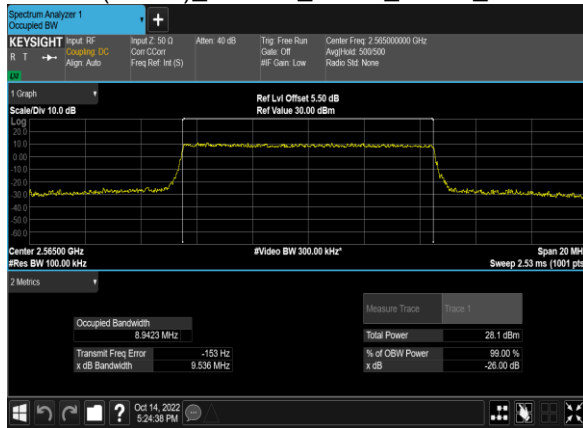

B7(10.0M)_64QAM_50@0_21400_CH