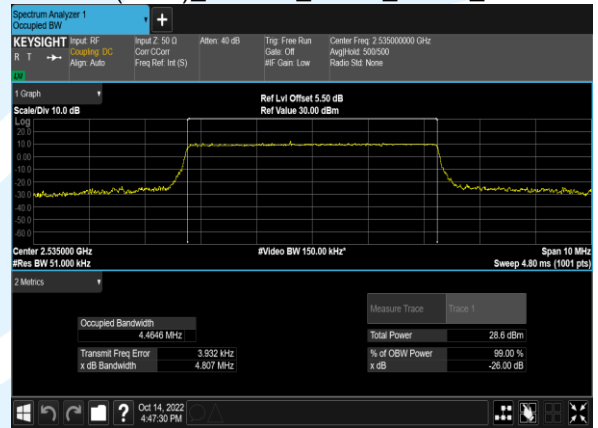

B7(10.0M)_QPSK_50@0_21100_CH

B7(10.0M)_16QAM_50@0_21100_CH

B7(10.0M)_QPSK_50@0_21400_CH

B7(10.0M)_16QAM_50@0_21400_CH

B7(5.0M)_QPSK_25@0_20775_CH

B7(5.0M)_16QAM_25@0_20775_CH

B7(5.0M)_QPSK_25@0_21100_CH

B7(5.0M)_16QAM_25@0_21100_CH