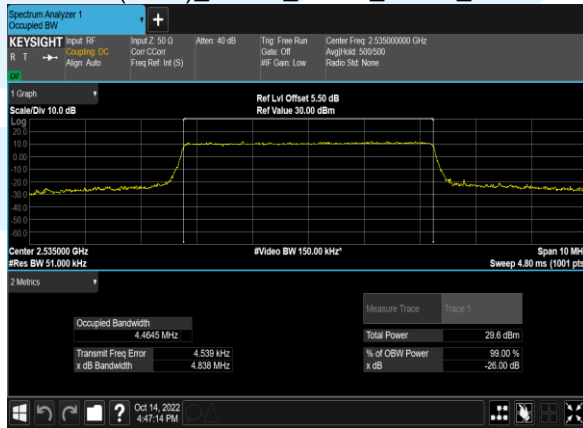

B7(10.0M)_QPSK_50@0_21100_CH

B7(10.0M)_16QAM_50@0_21100_CH

B7(10.0M)_QPSK_50@0_21400_CH

B7(10.0M)_16QAM_50@0_21400_CH

B7(5.0M)_QPSK_25@0_20775_CH

B7(5.0M)_16QAM_25@0_20775_CH

B7(5.0M)_QPSK_25@0_21100_CH

B7(5.0M)_16QAM_25@0_21100_CH