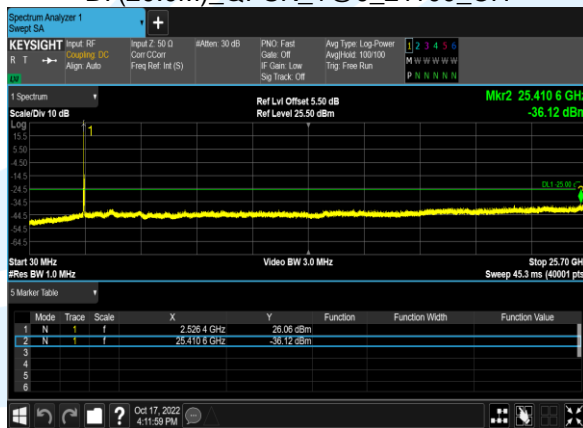

B7(20.0M)_QPSK_1@0_21100_CH