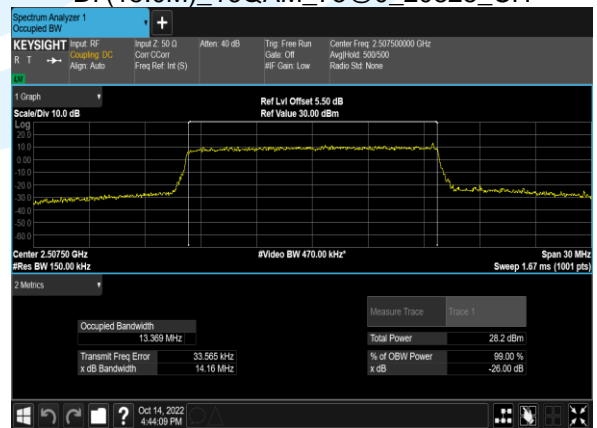

B7(15.0M)_16QAM_75@0_20825_CH