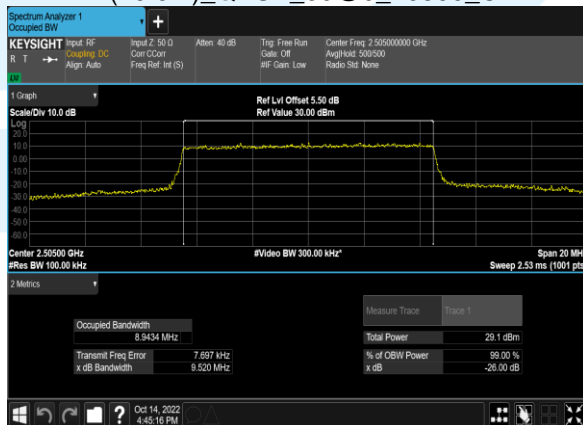

B7(15.0M)_16QAM_75@0_20825_CH

B7(15.0M)_QPSK_75@0_21100_CH

B7(15.0M)_16QAM_75@0_21100_CH

B7(15.0M)_QPSK_75@0_21375_CH

B7(15.0M)_16QAM_75@0_21375_CH

B7(10.0M)_QPSK_50@0_20800_CH

B7(10.0M)_16QAM_50@0_20800_CH