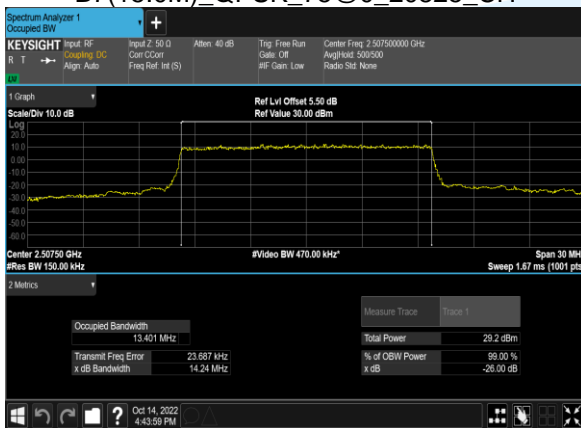

B7(20.0M)_QPSK_100@0_20850_CH

B7(20.0M)_16QAM_100@0_20850_CH

B7(20.0M)_QPSK_100@0_21100_CH

B7(20.0M)_16QAM_100@0_21100_CH

B7(20.0M)_QPSK_100@0_21350_CH

B7(20.0M)_16QAM_100@0_21350_CH

B7(15.0M)_QPSK_75@0_20825_CH