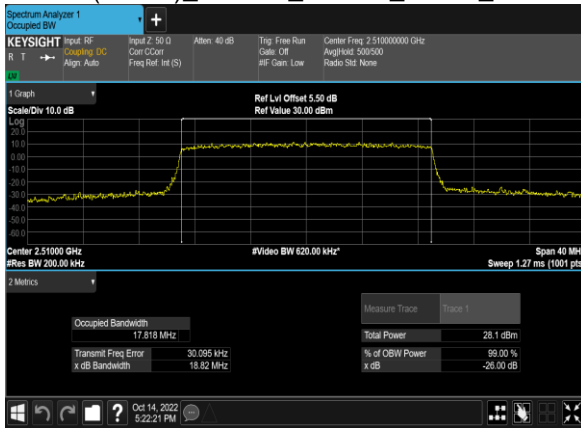

B7(20.0M)_64QAM_100@0_20850_CH