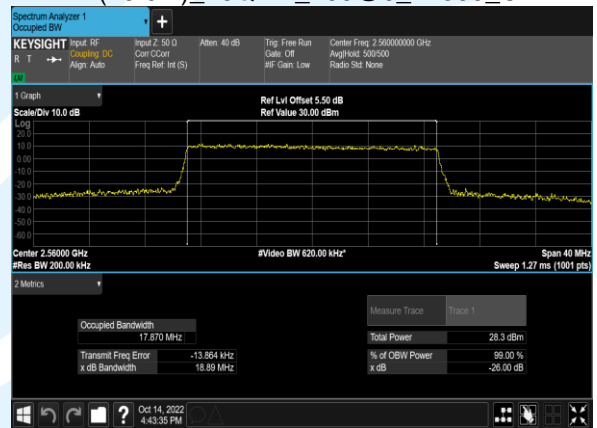

B7(20.0M)_QPSK_100@0_20850_CH

B7(20.0M)_16QAM_100@0_20850_CH

B7(20.0M)_QPSK_100@0_21100_CH

B7(20.0M)_16QAM_100@0_21100_CH

B7(20.0M)_QPSK_100@0_21350_CH

B7(20.0M)_16QAM_100@0_21350_CH

B7(15.0M)_QPSK_75@0_20825_CH