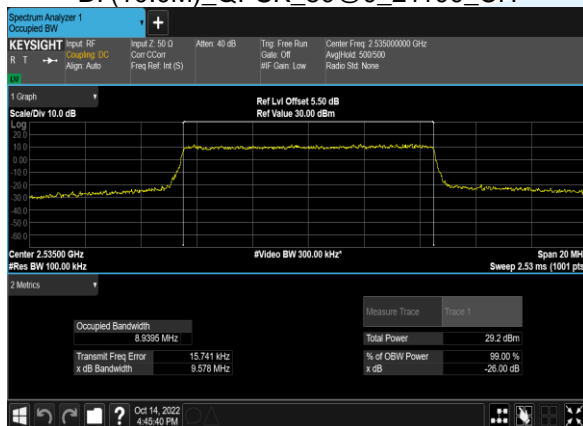

B7(10.0M)_QPSK_50@0_21100_CH