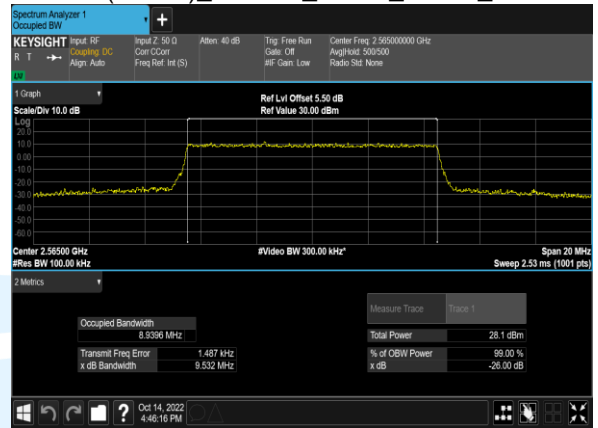

B7(10.0M)_QPSK_50@0_21100_CH

B7(10.0M)_16QAM_50@0_21100_CH

B7(10.0M)_QPSK_50@0_21400_CH

B7(10.0M)_16QAM_50@0_21400_CH

B7(5.0M)_QPSK_25@0_20775_CH

B7(5.0M)_16QAM_25@0_20775_CH

B7(5.0M)_QPSK_25@0_21100_CH

B7(5.0M)_16QAM_25@0_21100_CH