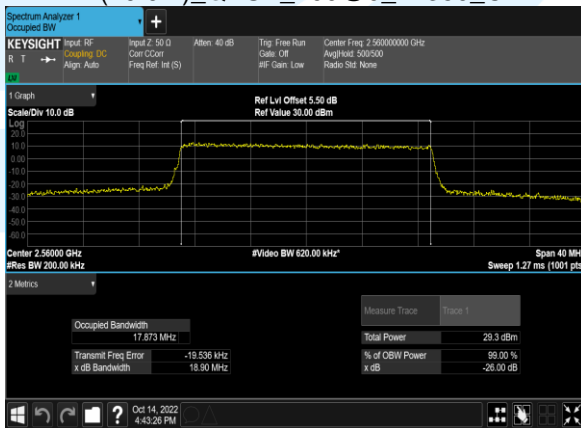

B7(20.0M)_QPSK_100@0_20850_CH

B7(20.0M)_16QAM_100@0_20850_CH

B7(20.0M)_QPSK_100@0_21100_CH

B7(20.0M)_16QAM_100@0_21100_CH

B7(20.0M)_QPSK_100@0_21350_CH

B7(20.0M)_16QAM_100@0_21350_CH

B7(15.0M)_QPSK_75@0_20825_CH