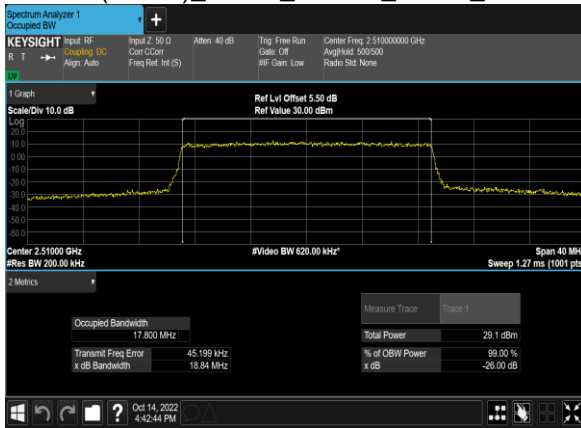

B7(20.0M)_QPSK_100@0_20850_CH

B7(20.0M)_16QAM_100@0_20850_CH

B7(20.0M)_QPSK_100@0_21100_CH

B7(20.0M)_16QAM_100@0_21100_CH

B7(20.0M)_QPSK_100@0_21350_CH

B7(20.0M)_16QAM_100@0_21350_CH

B7(15.0M)_QPSK_75@0_20825_CH