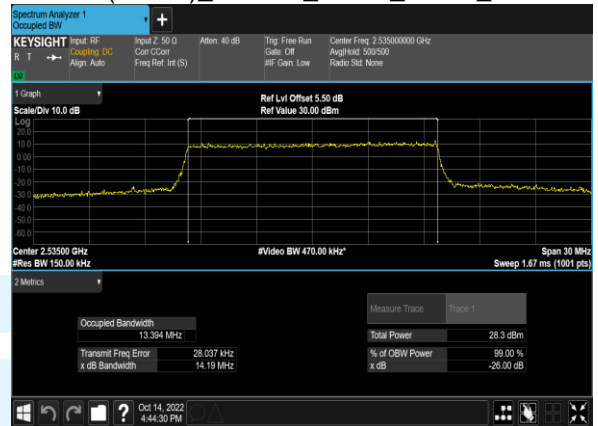

B7(15.0M)_16QAM_75@0_21100_CH