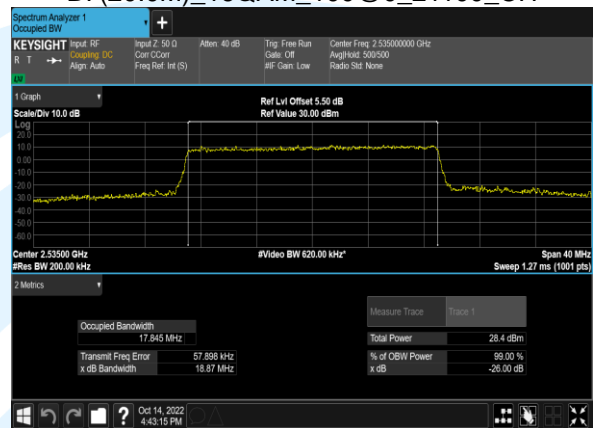

B7(20.0M)_QPSK_100@0_20850_CH

B7(20.0M)_16QAM_100@0_20850_CH

B7(20.0M)_QPSK_100@0_21100_CH

B7(20.0M)_16QAM_100@0_21100_CH

B7(20.0M)_QPSK_100@0_21350_CH

B7(20.0M)_16QAM_100@0_21350_CH

B7(15.0M)_QPSK_75@0_20825_CH