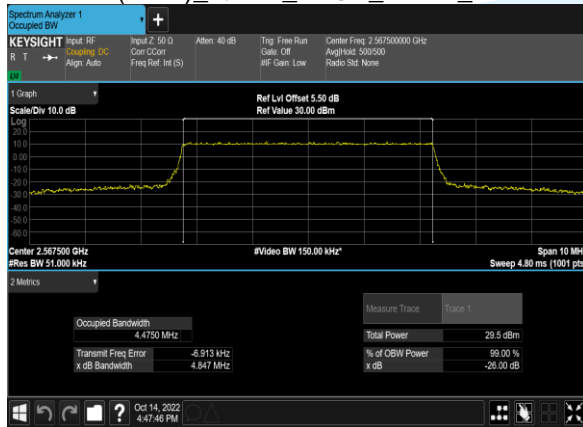

B7(5.0M)_QPSK_25@0_21425_CH