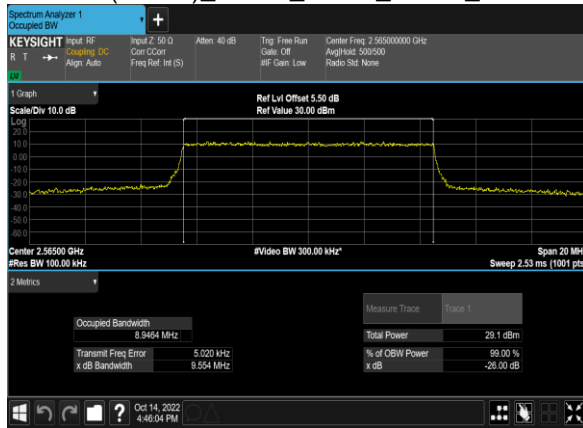

B7(10.0M)_QPSK_50@0_21400_CH