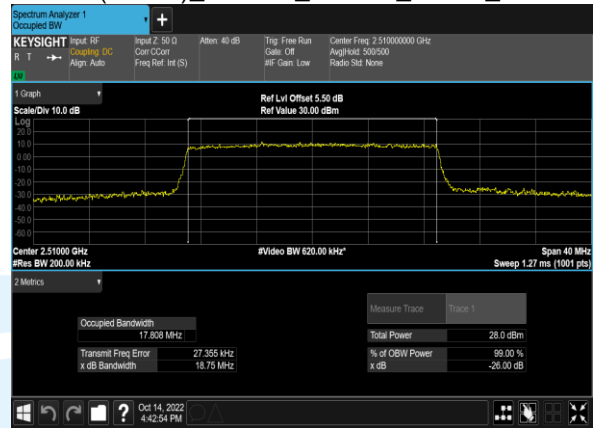

B7(20.0M)_QPSK_100@0_20850_CH

B7(20.0M)_16QAM_100@0_20850_CH

B7(20.0M)_QPSK_100@0_21100_CH

B7(20.0M)_16QAM_100@0_21100_CH

B7(20.0M)_QPSK_100@0_21350_CH

B7(20.0M)_16QAM_100@0_21350_CH

B7(15.0M)_QPSK_75@0_20825_CH