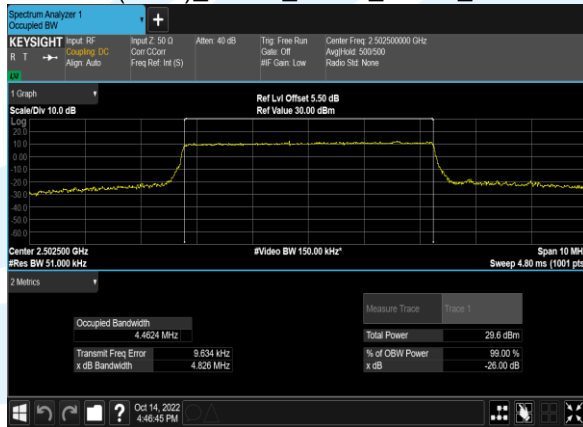

B7(10.0M)_QPSK_50@0_21100_CH

B7(10.0M)_16QAM_50@0_21100_CH

B7(10.0M)_QPSK_50@0_21400_CH

B7(10.0M)_16QAM_50@0_21400_CH

B7(5.0M)_QPSK_25@0_20775_CH

B7(5.0M)_16QAM_25@0_20775_CH

B7(5.0M)_QPSK_25@0_21100_CH

B7(5.0M)_16QAM_25@0_21100_CH