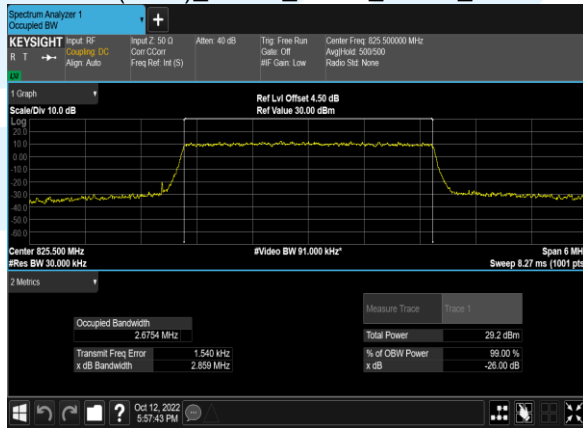

B5(5.0M)\_16QAM\_25@0\_20425\_CH

B5(5.0M) QPSK\_25@0\_20525\_CH

B5(5.0M)\_16QAM\_25@0\_20525\_CH

B5(5.0M) QPSK\_25@0\_20625\_CH

B5(5.0M)\_16QAM\_25@0\_20625\_CH

B5(3.0M) QPSK\_15@0\_20415\_CH

B5(3.0M) 16QAM\_15@0\_20415\_CH