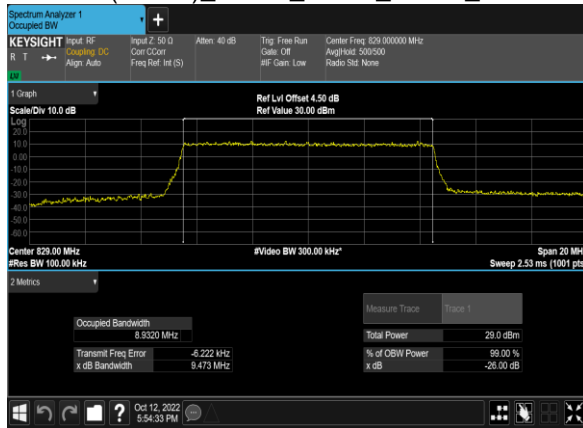

B5(10.0M)_QPSK_50@0_20450_CH