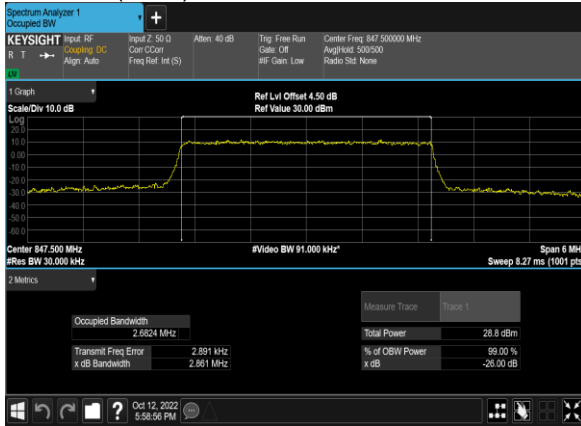

B5(3.0M) QPSK_15@0_20635_CH