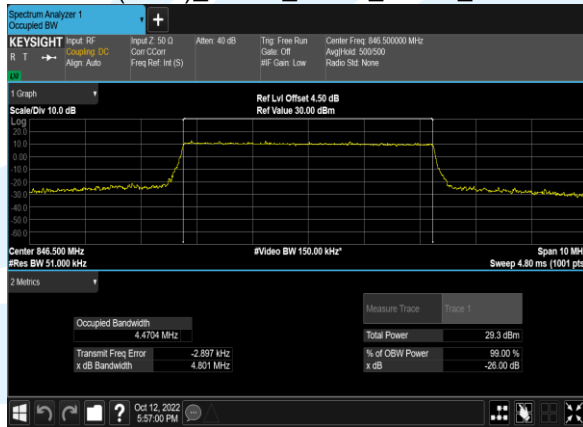

B5(5.0M)\_16QAM\_25@0\_20425\_CH

B5(5.0M) QPSK\_25@0\_20525\_CH

B5(5.0M)\_16QAM\_25@0\_20525\_CH

B5(5.0M) QPSK\_25@0\_20625\_CH

B5(5.0M)\_16QAM\_25@0\_20625\_CH

B5(3.0M) QPSK\_15@0\_20415\_CH

B5(3.0M) 16QAM\_15@0\_20415\_CH