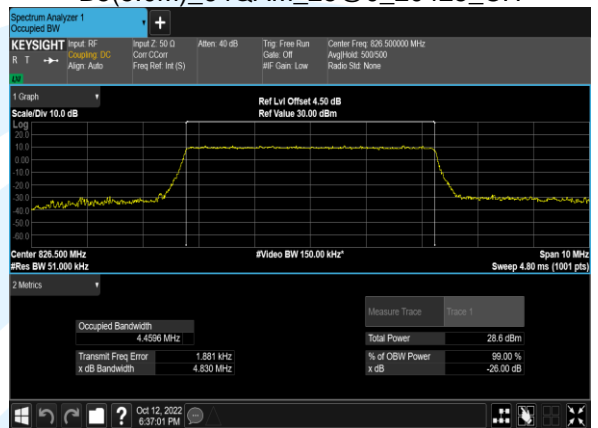

B5(1.4M) 16QAM\_6@0\_20525\_CH

B5(1.4M) QPSK\_6@0\_20643\_CH

B5(1.4M) 16QAM\_6@0\_20643\_CH

B5(10.0M) 64QAM\_50@0\_20450\_CH

B5(10.0M) 64QAM\_50@0\_20525\_CH

B5(10.0M) 64QAM\_50@0\_20600\_CH

B5(5.0M) 64QAM\_25@0\_20425\_CH