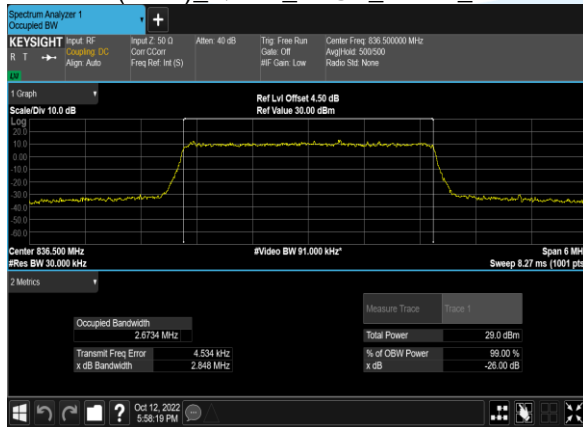

B5(3.0M) QPSK_15@0_20525_CH