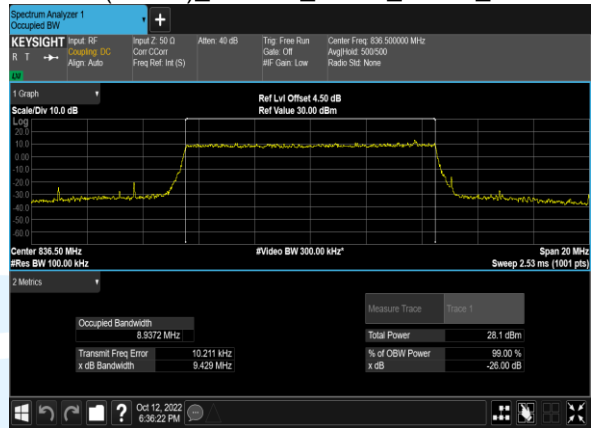

B5(1.4M) 16QAM\_6@0\_20525\_CH

B5(1.4M) QPSK\_6@0\_20643\_CH

B5(1.4M) 16QAM\_6@0\_20643\_CH

B5(10.0M) 64QAM\_50@0\_20450\_CH

B5(10.0M) 64QAM\_50@0\_20525\_CH

B5(10.0M) 64QAM\_50@0\_20600\_CH

B5(5.0M) 64QAM\_25@0\_20425\_CH