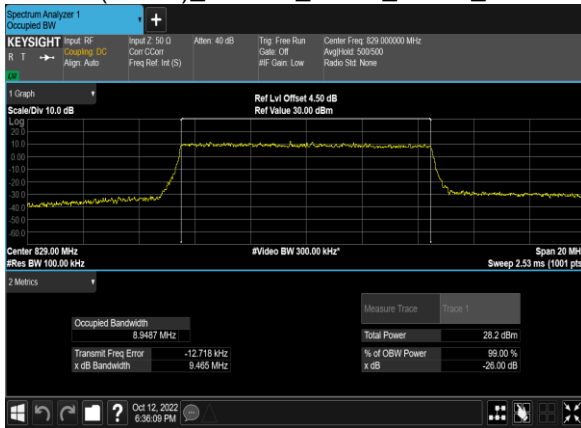

B5(1.4M) 16QAM\_6@0\_20525\_CH

B5(1.4M) QPSK\_6@0\_20643\_CH

B5(1.4M) 16QAM\_6@0\_20643\_CH

B5(10.0M) 64QAM\_50@0\_20450\_CH

B5(10.0M) 64QAM\_50@0\_20525\_CH

B5(10.0M) 64QAM\_50@0\_20600\_CH

B5(5.0M) 64QAM\_25@0\_20425\_CH