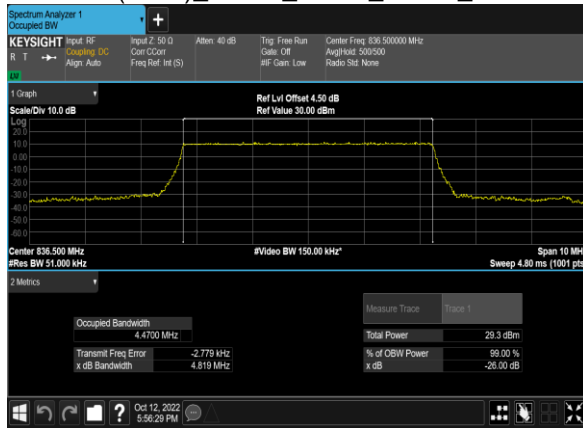

B5(5.0M) QPSK_25@0_20525_CH