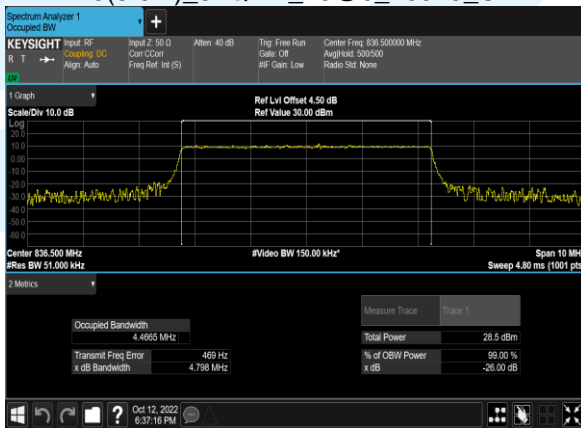

B5(5.0M) 64QAM_25@0_20525_CH