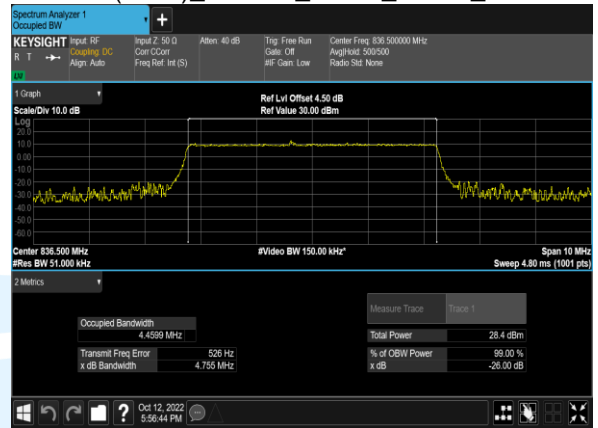

B5(5.0M)\_16QAM\_25@0\_20425\_CH

B5(5.0M) QPSK\_25@0\_20525\_CH

B5(5.0M)\_16QAM\_25@0\_20525\_CH

B5(5.0M) QPSK\_25@0\_20625\_CH

B5(5.0M)\_16QAM\_25@0\_20625\_CH

B5(3.0M) QPSK\_15@0\_20415\_CH

B5(3.0M) 16QAM\_15@0\_20415\_CH