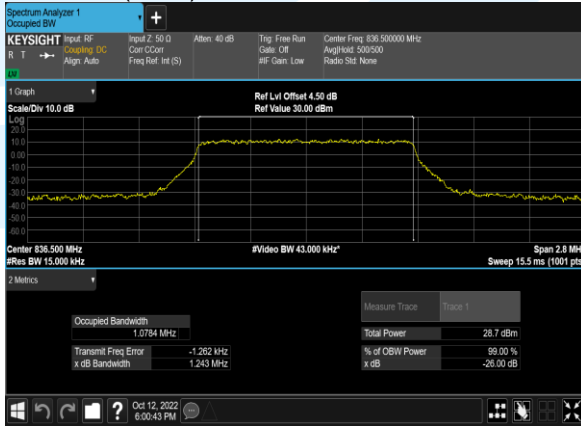

B5(3.0M) QPSK\_15@0\_20525\_CH

B5(3.0M)\_16QAM\_15@0\_20525\_CH

B5(3.0M) QPSK\_15@0\_20635\_CH

B5(3.0M)\_16QAM\_15@0\_20635\_CH

B5(1.4M)\_QPSK\_6@0\_20407\_CH

B5(1.4M)\_16QAM\_6@0\_20407\_CH

B5(1.4M) QPSK\_6@0\_20525\_CH