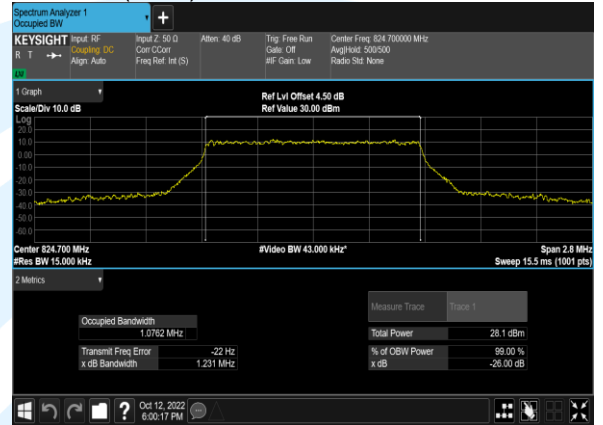

B5(3.0M) QPSK\_15@0\_20525\_CH

B5(3.0M)\_16QAM\_15@0\_20525\_CH

B5(3.0M) QPSK\_15@0\_20635\_CH

B5(3.0M)\_16QAM\_15@0\_20635\_CH

B5(1.4M)\_QPSK\_6@0\_20407\_CH

B5(1.4M)\_16QAM\_6@0\_20407\_CH

B5(1.4M) QPSK\_6@0\_20525\_CH