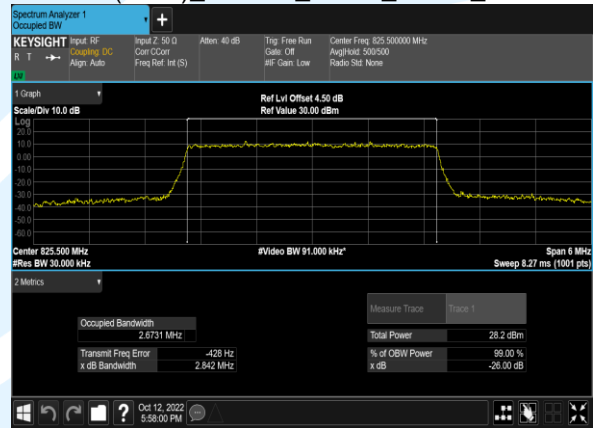

B5(5.0M)\_16QAM\_25@0\_20425\_CH

B5(5.0M) QPSK\_25@0\_20525\_CH

B5(5.0M)\_16QAM\_25@0\_20525\_CH

B5(5.0M) QPSK\_25@0\_20625\_CH

B5(5.0M)\_16QAM\_25@0\_20625\_CH

B5(3.0M) QPSK\_15@0\_20415\_CH

B5(3.0M) 16QAM\_15@0\_20415\_CH