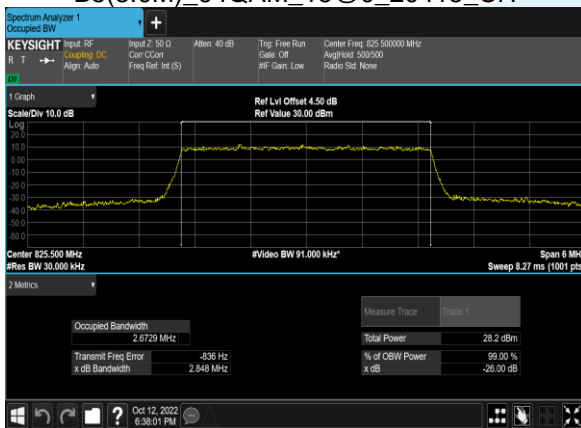

B5(3.0M) 64QAM_15@0_20415_CH