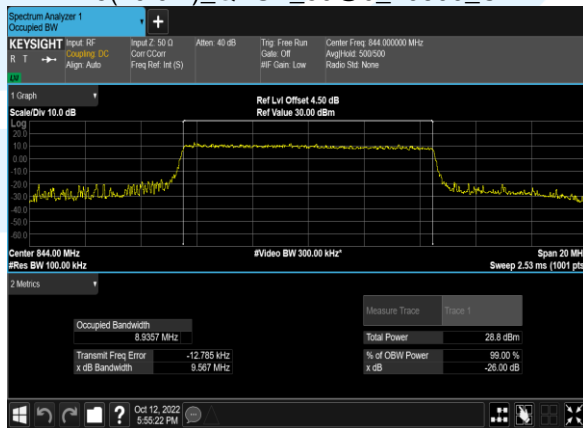

B5(10.0M)\_QPSK\_50@0\_20450\_CH

B5(10.0M)\_16QAM\_50@0\_20450\_CH

B5(10.0M)\_QPSK\_50@0\_20525\_CH

B5(10.0M)\_16QAM\_50@0\_20525\_CH

B5(10.0M)\_QPSK\_50@0\_20600\_CH

B5(10.0M)\_16QAM\_50@0\_20600\_CH

B5(5.0M)\_QPSK\_25@0\_20425\_CH