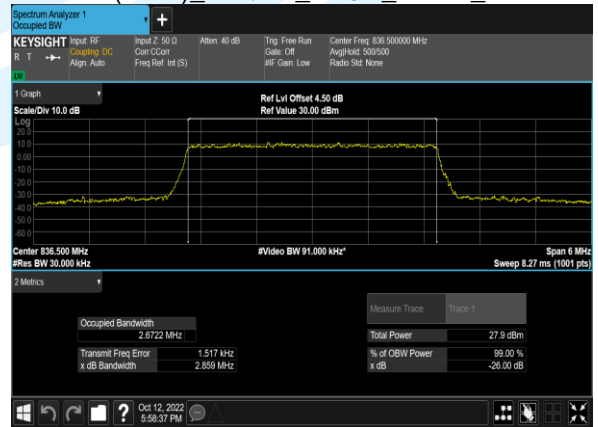

B5(3.0M)_16QAM_15@0_20525_CH