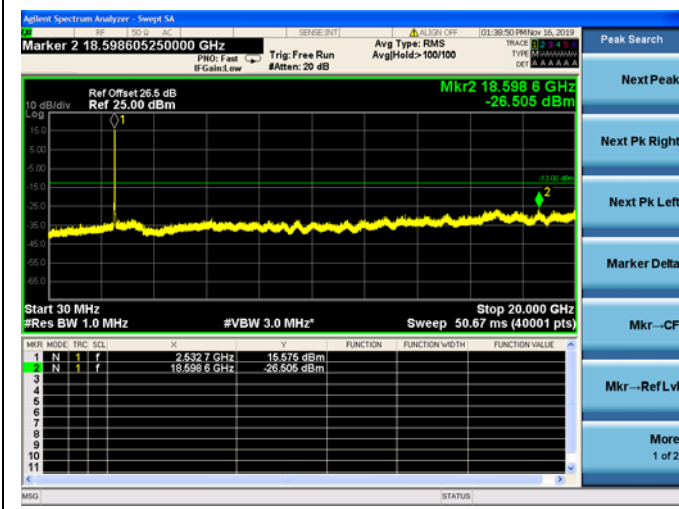

LTE Band 7 CSE

20MHz/QPSK /Mid CH

20MHz/16QAM/Mid CH

20MHz/64QAM/Mid CH

LTE Band 7 CSE

20MHz/QPSK /High CH

20MHz/16QAM/High CH

20MHz/64QAM/High CH

Band12 / 5MHz / Low CH / QPSK

Band12 / 5MHz / Low CH / 16QAM

Band12 / 5MHz / Low CH / 64QAM

Band12 / 5MHz / Mid CH / QPSK

Band12 / 5MHz / Mid CH / 16QAM

Band12 / 5MHz / Mid CH / 64QAM

Band12 / 5MHz / High CH / QPSK