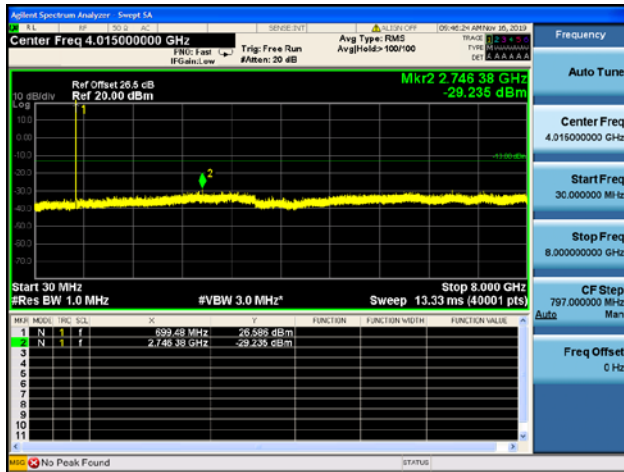

LTE Band 7 CSE

20MHz/QPSK /Mid CH

20MHz/16QAM/Mid CH

20MHz/64QAM/Mid CH

LTE Band 7 CSE

20MHz/QPSK /High CH

20MHz/16QAM/High CH

20MHz/64QAM/High CH

Band12 / 5MHz / Low CH / QPSK

Band12 / 5MHz / Low CH / 16QAM

Band12 / 5MHz / Low CH / 64QAM

Band12 / 5MHz / Mid CH / QPSK

Band12 / 5MHz / Mid CH / 16QAM

Band12 / 5MHz / Mid CH / 64QAM

Band12 / 5MHz / High CH / QPSK