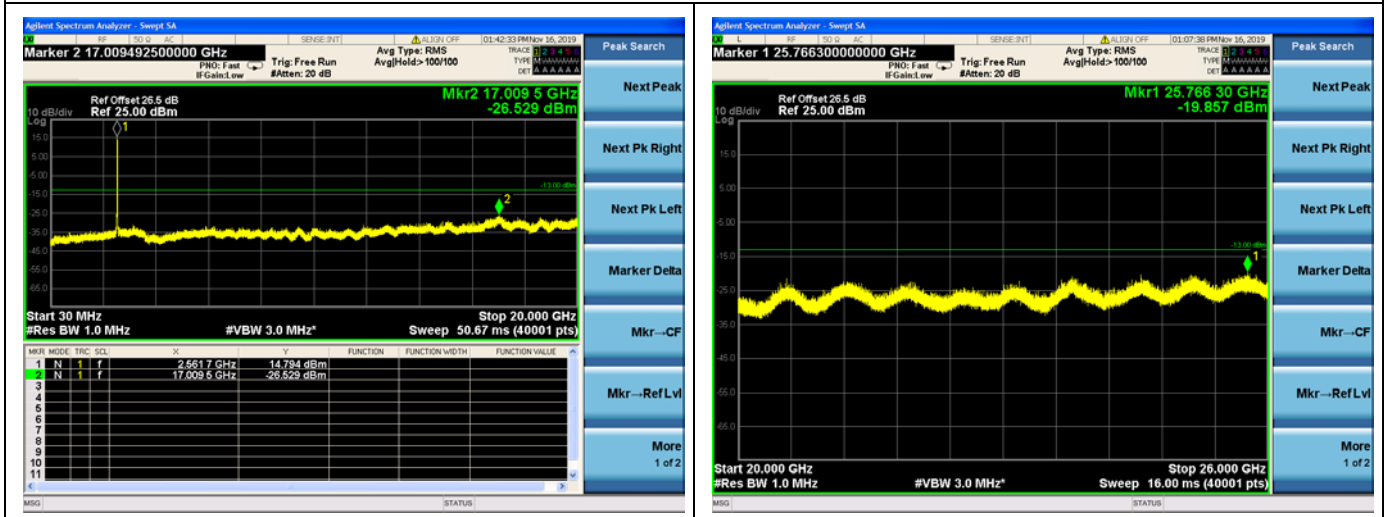

LTE Band 7 CSE

20MHz/QPSK /Mid CH

20MHz/16QAM/Mid CH

20MHz/64QAM/Mid CH

LTE Band 7 CSE

20MHz/QPSK /High CH

20MHz/16QAM/High CH

20MHz/64QAM/High CH

Band12 / 5MHz / Low CH / QPSK

Band12 / 5MHz / Low CH / 16QAM

Band12 / 5MHz / Low CH / 64QAM

Band12 / 5MHz / Mid CH / QPSK

Band12 / 5MHz / Mid CH / 16QAM

Band12 / 5MHz / Mid CH / 64QAM

Band12 / 5MHz / High CH / QPSK