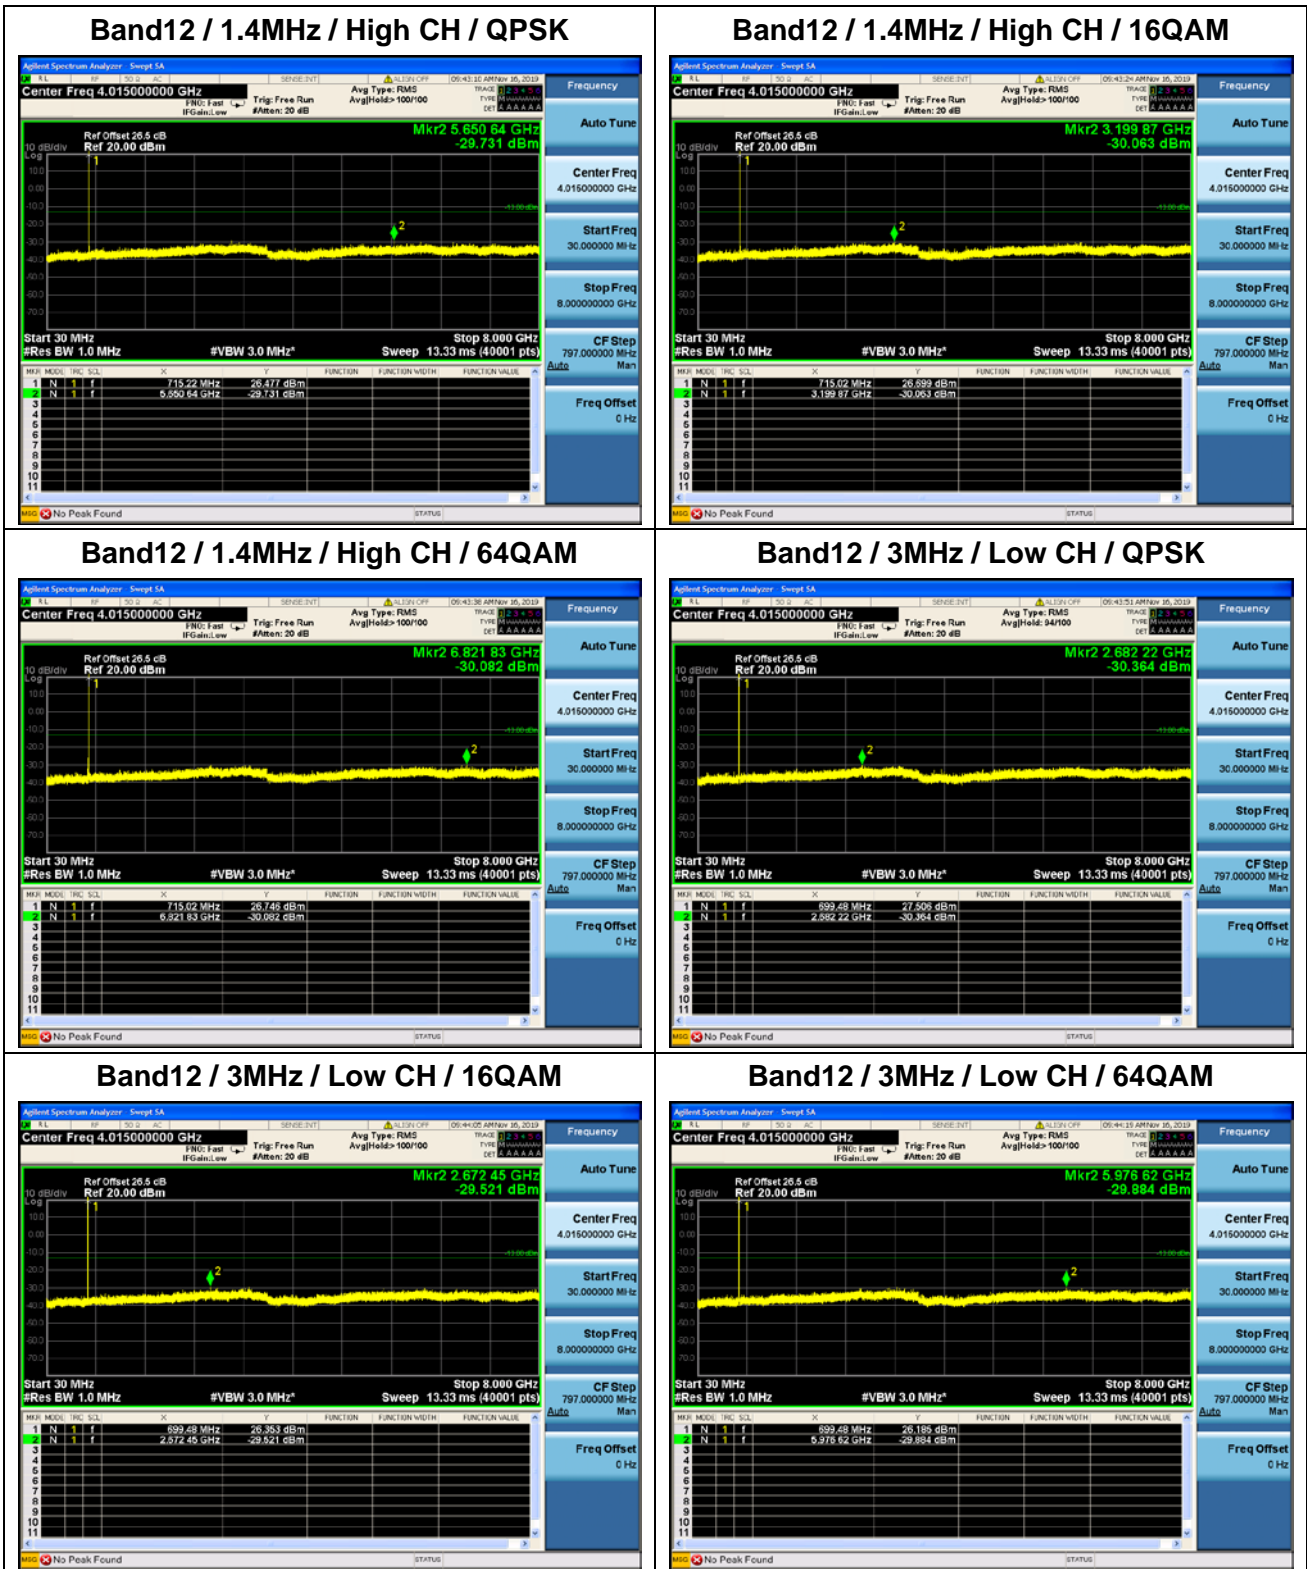

LTE Band 7 CSE

20MHz/QPSK /Mid CH

20MHz/16QAM/Mid CH

20MHz/64QAM/Mid CH

LTE Band 7 CSE

20MHz/QPSK /High CH

20MHz/16QAM/High CH

20MHz/64QAM/High CH

Band12 / 5MHz / Low CH / QPSK

Band12 / 5MHz / Low CH / 16QAM

Band12 / 5MHz / Low CH / 64QAM

Band12 / 5MHz / Mid CH / QPSK

Band12 / 5MHz / Mid CH / 16QAM

Band12 / 5MHz / Mid CH / 64QAM

Band12 / 5MHz / High CH / QPSK

Band12 / 5MHz / High CH / 16QAM

Band12 / 5MHz / High CH / 64QAM

Band12 / 10MHz / Low CH / QPSK

Band12 / 10MHz / Low CH / 16QAM

Band12 / 10MHz / Low CH / 64QAM

Band12 / 10MHz / Mid CH / QPSK

Band12 / 10MHz / Mid CH / 16QAM