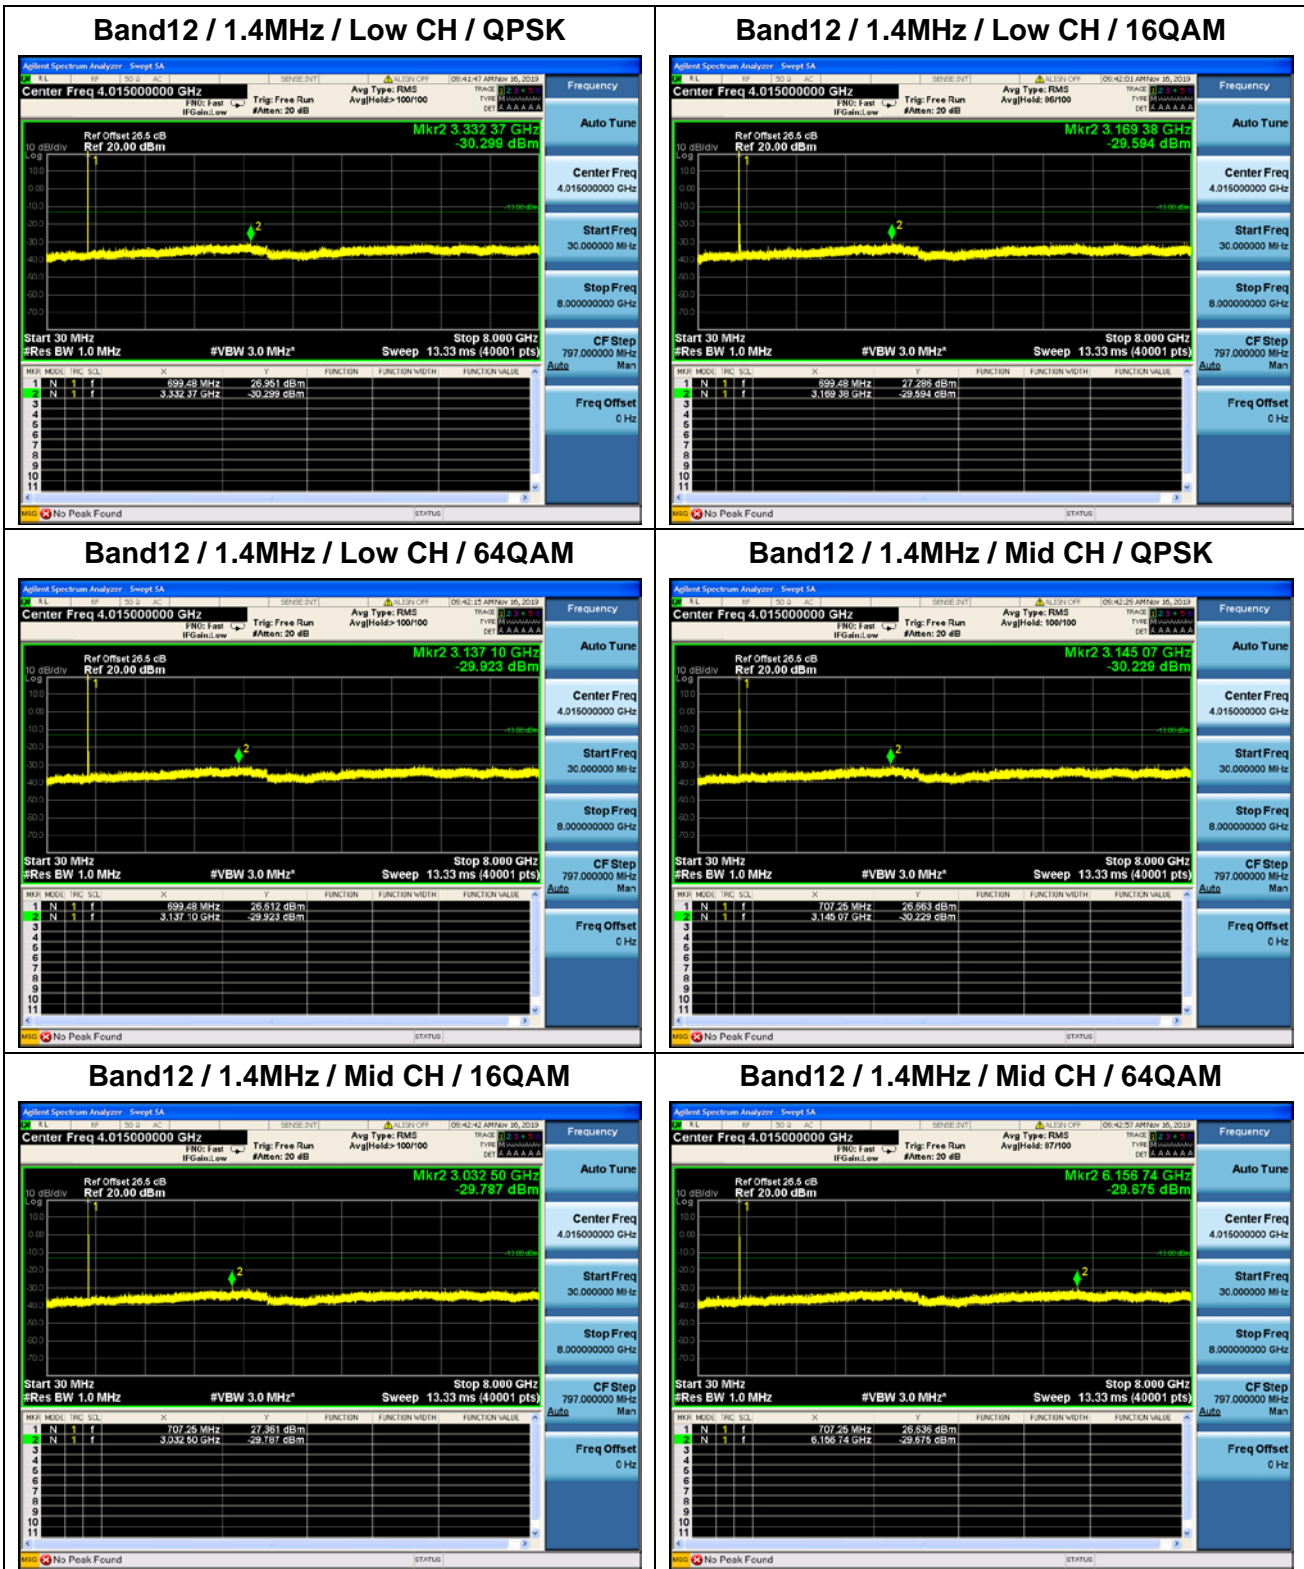

LTE Band 7 CSE

20MHz/QPSK /Mid CH

20MHz/16QAM/Mid CH

20MHz/64QAM/Mid CH

LTE Band 7 CSE

20MHz/QPSK /High CH

20MHz/16QAM/High CH

20MHz/64QAM/High CH

Band12 / 5MHz / Low CH / QPSK

Band12 / 5MHz / Low CH / 16QAM

Band12 / 5MHz / Low CH / 64QAM

Band12 / 5MHz / Mid CH / QPSK

Band12 / 5MHz / Mid CH / 16QAM

Band12 / 5MHz / Mid CH / 64QAM

Band12 / 5MHz / High CH / QPSK

Band12 / 5MHz / High CH / 16QAM

Band12 / 5MHz / High CH / 64QAM

Band12 / 10MHz / Low CH / QPSK

Band12 / 10MHz / Low CH / 16QAM

Band12 / 10MHz / Low CH / 64QAM

Band12 / 10MHz / Mid CH / QPSK

Band12 / 10MHz / Mid CH / 16QAM