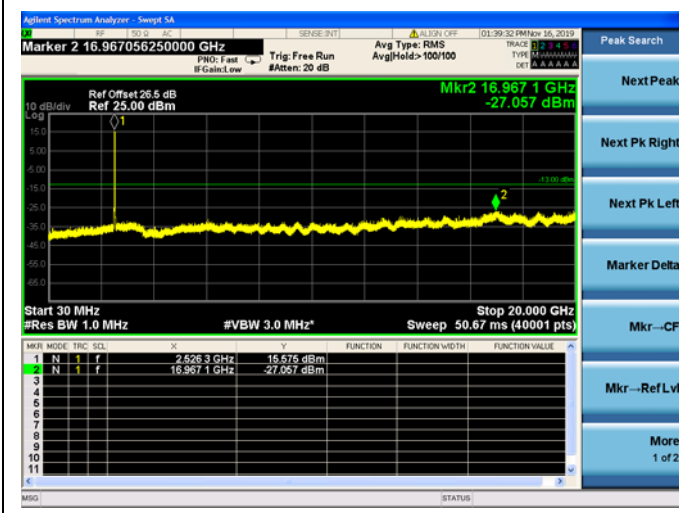

LTE Band 7 CSE

20MHz/QPSK /Mid CH

20MHz/16QAM/Mid CH

20MHz/64QAM/Mid CH

LTE Band 7 CSE

20MHz/QPSK /High CH

20MHz/16QAM/High CH

20MHz/64QAM/High CH

Band12 / 5MHz / Low CH / QPSK

Band12 / 5MHz / Low CH / 16QAM

Band12 / 5MHz / Low CH / 64QAM

Band12 / 5MHz / Mid CH / QPSK

Band12 / 5MHz / Mid CH / 16QAM

Band12 / 5MHz / Mid CH / 64QAM

Band12 / 5MHz / High CH / QPSK