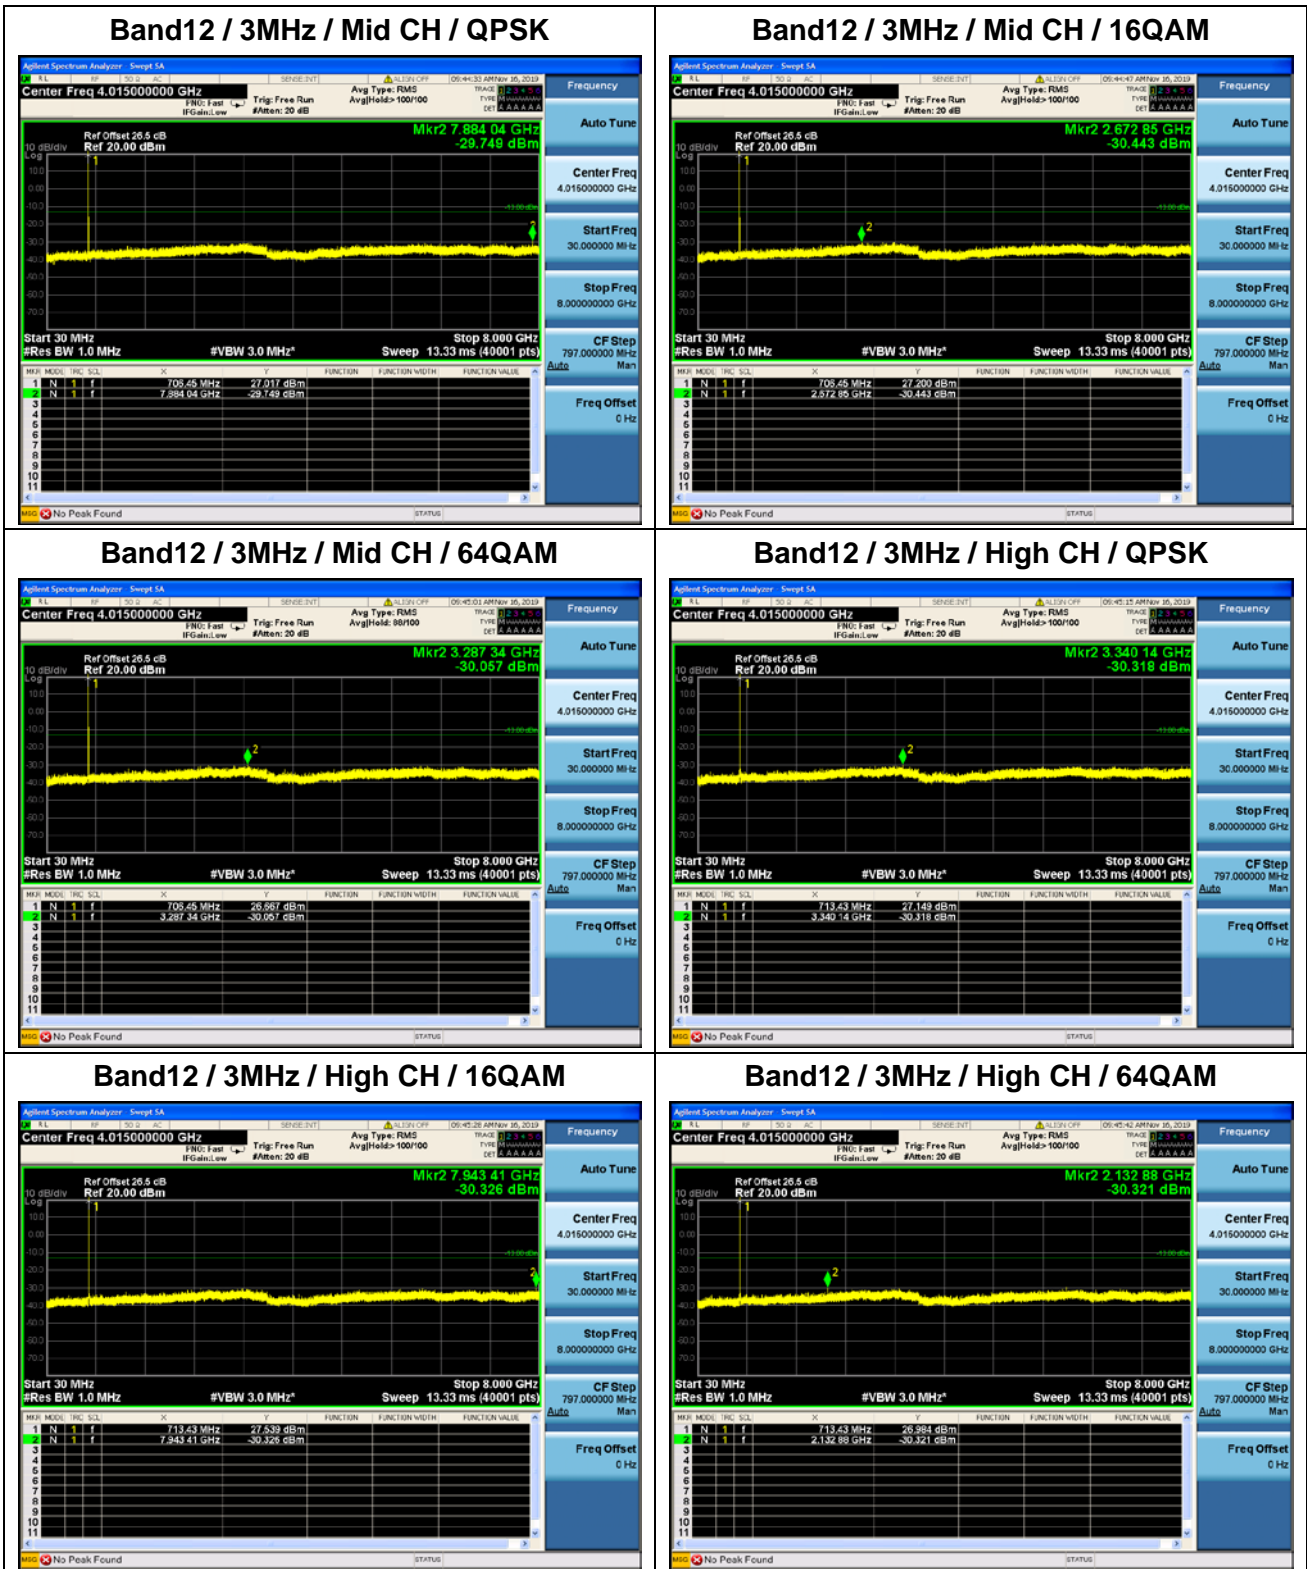

LTE Band 7 CSE

20MHz/QPSK /Mid CH

20MHz/16QAM/Mid CH

20MHz/64QAM/Mid CH

LTE Band 7 CSE

20MHz/QPSK /High CH

20MHz/16QAM/High CH

20MHz/64QAM/High CH

Band12 / 5MHz / Low CH / QPSK

Band12 / 5MHz / Low CH / 16QAM

Band12 / 5MHz / Low CH / 64QAM

Band12 / 5MHz / Mid CH / QPSK

Band12 / 5MHz / Mid CH / 16QAM

Band12 / 5MHz / Mid CH / 64QAM

Band12 / 5MHz / High CH / QPSK

Band12 / 5MHz / High CH / 16QAM

Band12 / 5MHz / High CH / 64QAM

Band12 / 10MHz / Low CH / QPSK

Band12 / 10MHz / Low CH / 16QAM

Band12 / 10MHz / Low CH / 64QAM

Band12 / 10MHz / Mid CH / QPSK

Band12 / 10MHz / Mid CH / 16QAM