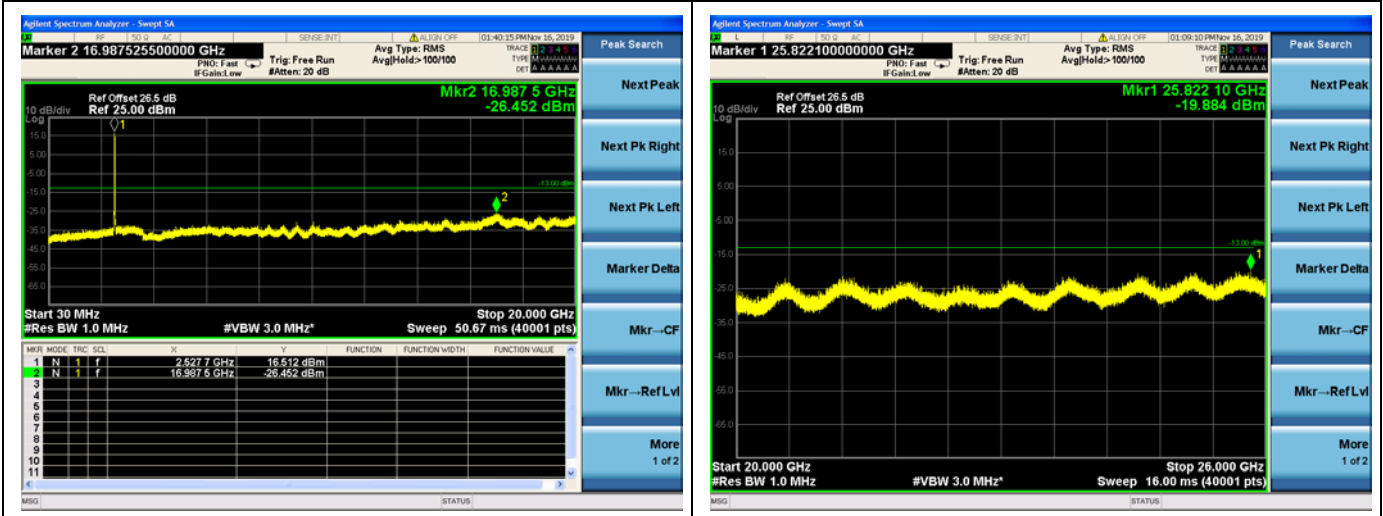

LTE Band 7 CSE

20MHz/QPSK /Mid CH

20MHz/16QAM/Mid CH

20MHz/64QAM/Mid CH

LTE Band 7 CSE

20MHz/QPSK /High CH

20MHz/16QAM/High CH

20MHz/64QAM/High CH

Band12 / 5MHz / Low CH / QPSK

Band12 / 5MHz / Low CH / 16QAM

Band12 / 5MHz / Low CH / 64QAM

Band12 / 5MHz / Mid CH / QPSK

Band12 / 5MHz / Mid CH / 16QAM

Band12 / 5MHz / Mid CH / 64QAM

Band12 / 5MHz / High CH / QPSK