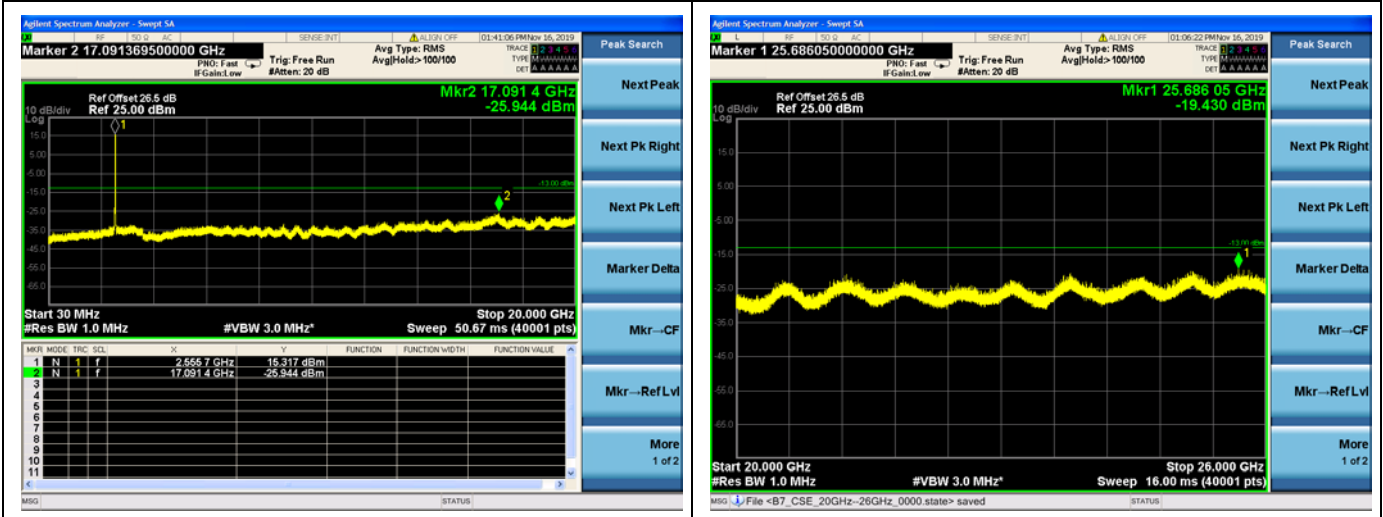

LTE Band 7 CSE

20MHz/QPSK /Mid CH

20MHz/16QAM/Mid CH

20MHz/64QAM/Mid CH

LTE Band 7 CSE

20MHz/QPSK /High CH

20MHz/16QAM/High CH

20MHz/64QAM/High CH

Band12 / 5MHz / Low CH / QPSK

Band12 / 5MHz / Low CH / 16QAM

Band12 / 5MHz / Low CH / 64QAM

Band12 / 5MHz / Mid CH / QPSK

Band12 / 5MHz / Mid CH / 16QAM

Band12 / 5MHz / Mid CH / 64QAM

Band12 / 5MHz / High CH / QPSK