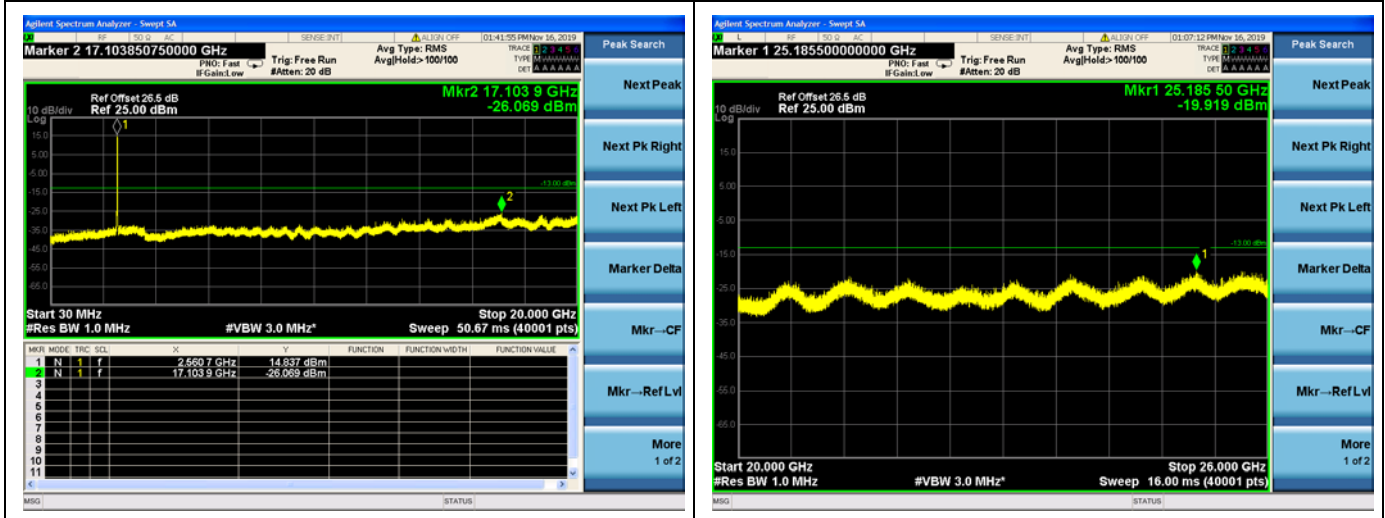

LTE Band 7 CSE

20MHz/QPSK /Mid CH

20MHz/16QAM/Mid CH

20MHz/64QAM/Mid CH

LTE Band 7 CSE

20MHz/QPSK /High CH

20MHz/16QAM/High CH

20MHz/64QAM/High CH

Band12 / 5MHz / Low CH / QPSK

Band12 / 5MHz / Low CH / 16QAM

Band12 / 5MHz / Low CH / 64QAM

Band12 / 5MHz / Mid CH / QPSK

Band12 / 5MHz / Mid CH / 16QAM

Band12 / 5MHz / Mid CH / 64QAM

Band12 / 5MHz / High CH / QPSK