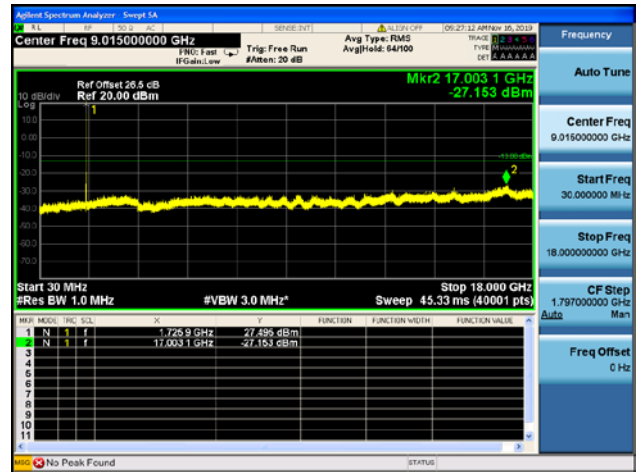

**Band4 / 15MHz / Low CH / QPSK**

**Band4 / 15MHz / Low CH / 16QAM**

**Band4 / 15MHz / Low CH / 64QAM**

**Band4 / 15MHz / Mid CH / QPSK**

**Band4 / 15MHz / Mid CH / 16QAM**

**Band4 / 15MHz / Mid CH / 64QAM**

**Band4 / 15MHz / High CH / QPSK**

**Band4 / 15MHz / High CH / 16QAM**

**Band4 / 15MHz / High CH / 64QAM**

**Band4 / 20MHz / Low CH / QPSK**

**Band4 / 20MHz / Low CH / 16QAM**

**Band4 / 20MHz / Low CH / 64QAM**