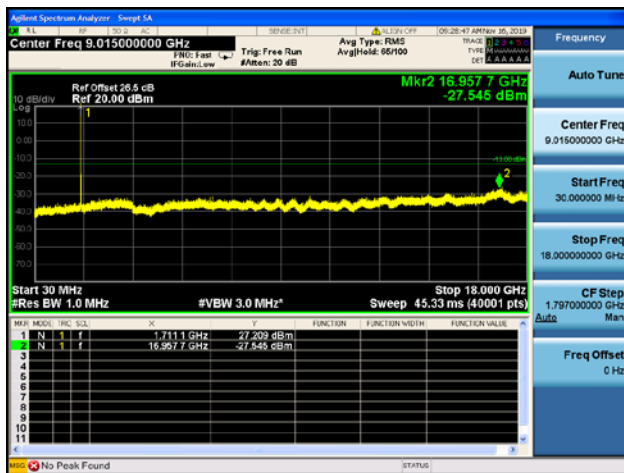

**Band4 / 15MHz / High CH / QPSK**

**Band4 / 15MHz / High CH / 16QAM**

**Band4 / 15MHz / High CH / 64QAM**

**Band4 / 20MHz / Low CH / QPSK**

**Band4 / 20MHz / Low CH / 16QAM**

**Band4 / 20MHz / Low CH / 64QAM**