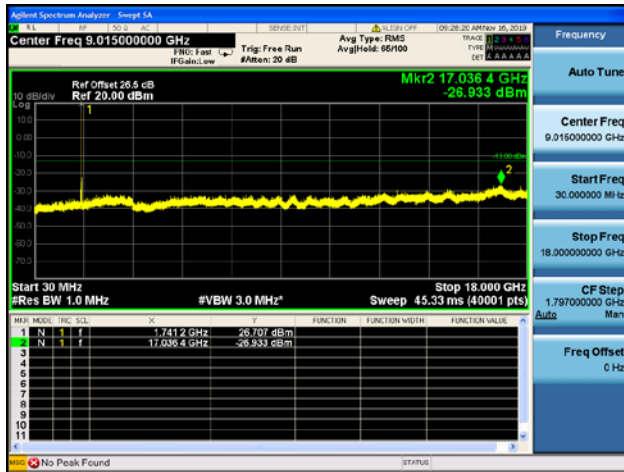

**Band4 / 15MHz / Low CH / QPSK**

**Band4 / 15MHz / Low CH / 16QAM**

**Band4 / 15MHz / Low CH / 64QAM**

**Band4 / 15MHz / Mid CH / QPSK**

**Band4 / 15MHz / Mid CH / 16QAM**

**Band4 / 15MHz / Mid CH / 64QAM**

**Band4 / 15MHz / High CH / QPSK**

**Band4 / 15MHz / High CH / 16QAM**

**Band4 / 15MHz / High CH / 64QAM**

**Band4 / 20MHz / Low CH / QPSK**

**Band4 / 20MHz / Low CH / 16QAM**

**Band4 / 20MHz / Low CH / 64QAM**