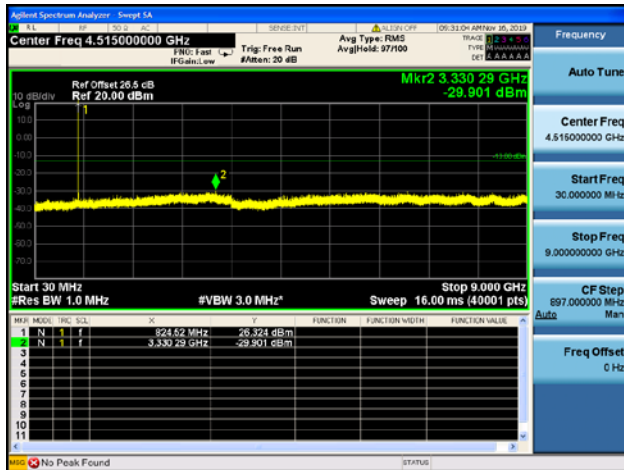

**Band4 / 15MHz / High CH / QPSK**

**Band4 / 15MHz / High CH / 16QAM**

**Band4 / 15MHz / High CH / 64QAM**

**Band4 / 20MHz / Low CH / QPSK**

**Band4 / 20MHz / Low CH / 16QAM**

**Band4 / 20MHz / Low CH / 64QAM**

**Band5 / 1.4MHz / Low CH / QPSK**

**Band5 / 1.4MHz / Low CH / 16QAM**

**Band5 / 1.4MHz / Low CH / 64QAM**

**Band5 / 1.4MHz / Mid CH / QPSK**

**Band5 / 1.4MHz / Mid CH / 16QAM**

**Band5 / 1.4MHz / Mid CH / 64QAM**