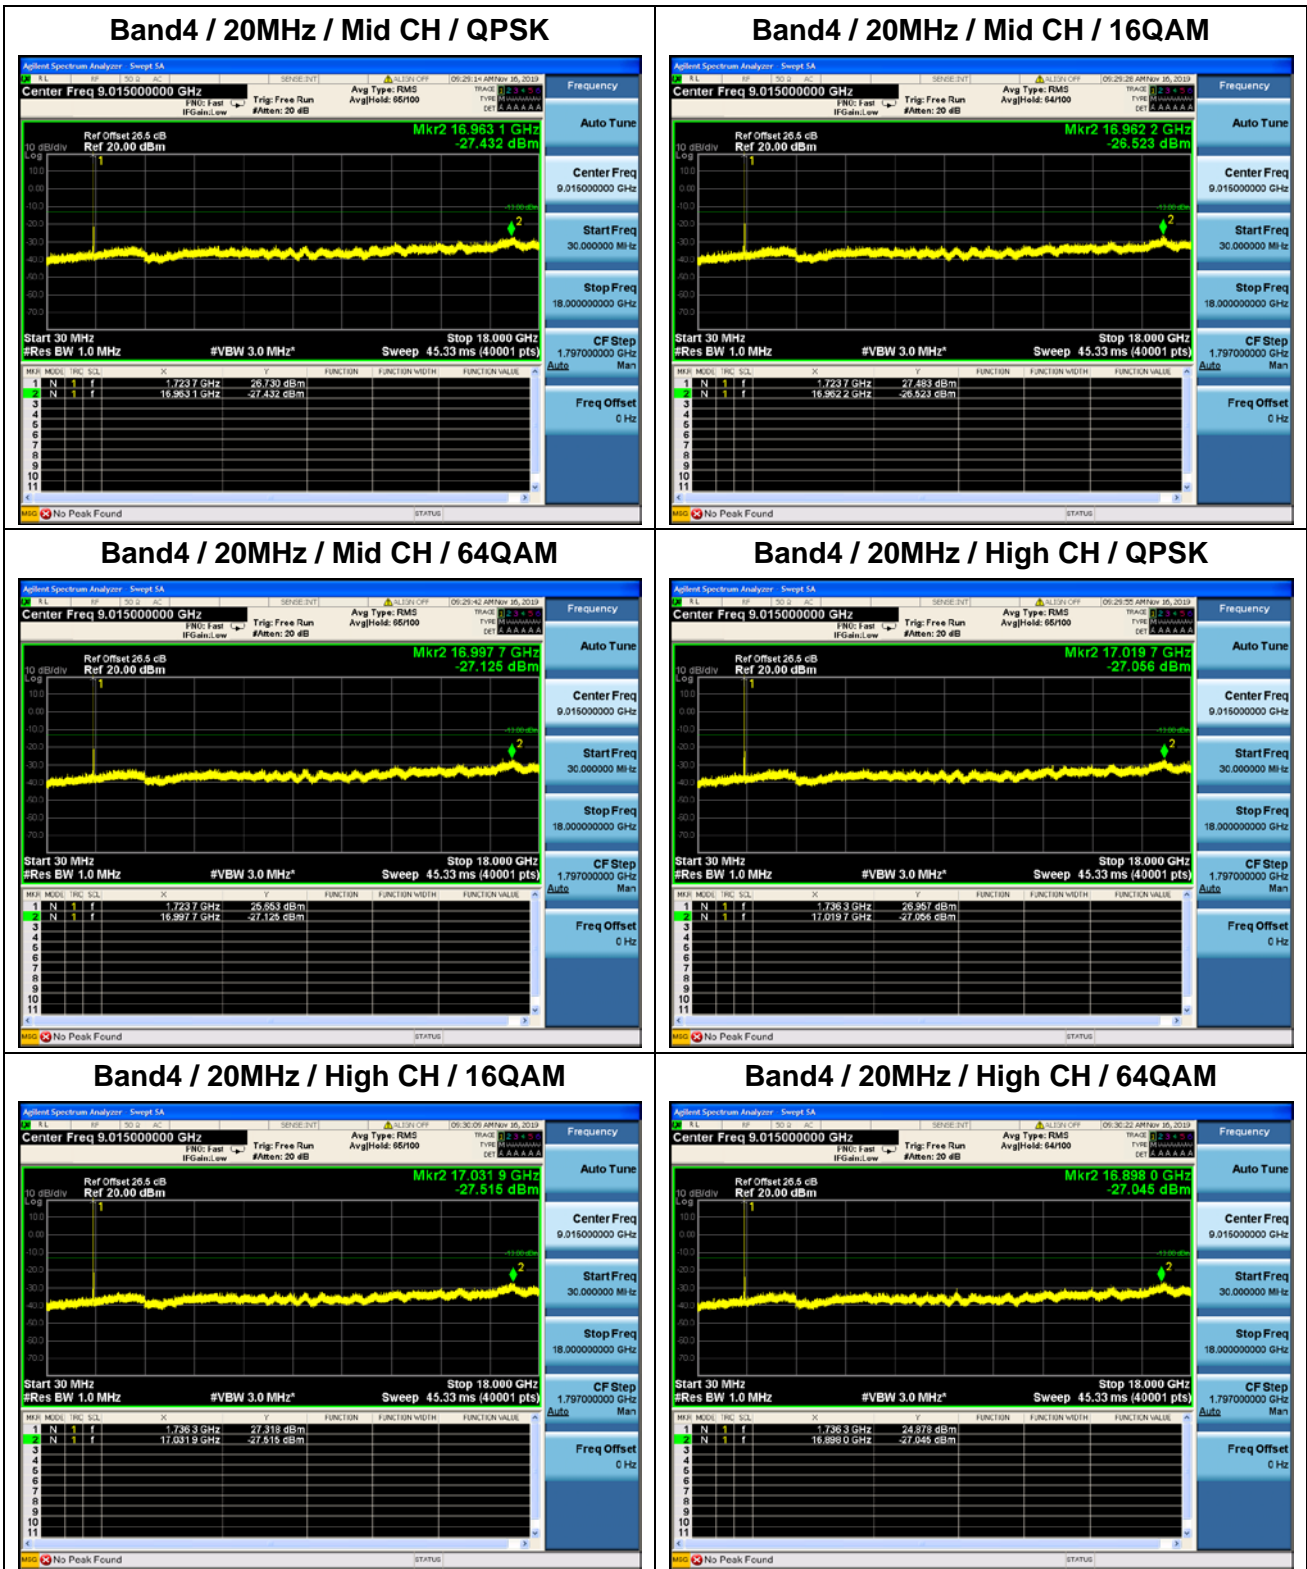

**Band4 / 5MHz / High CH / QPSK**

**Band4 / 5MHz / High CH / 16QAM**

**Band4 / 5MHz / High CH / 64QAM**

**Band4 / 10MHz / Low CH / QPSK**

**Band4 / 10MHz / Low CH / 16QAM**

**Band4 / 10MHz / Low CH / 64QAM**

**Band4 / 15MHz / Low CH / QPSK**

**Band4 / 15MHz / Low CH / 16QAM**

**Band4 / 15MHz / Low CH / 64QAM**

**Band4 / 15MHz / Mid CH / QPSK**

**Band4 / 15MHz / Mid CH / 16QAM**

**Band4 / 15MHz / Mid CH / 64QAM**

**Band4 / 15MHz / High CH / QPSK**

**Band4 / 15MHz / High CH / 16QAM**

**Band4 / 15MHz / High CH / 64QAM**

**Band4 / 20MHz / Low CH / QPSK**

**Band4 / 20MHz / Low CH / 16QAM**

**Band4 / 20MHz / Low CH / 64QAM**

**Band5 / 1.4MHz / Low CH / QPSK**

**Band5 / 1.4MHz / Low CH / 16QAM**

**Band5 / 1.4MHz / Low CH / 64QAM**

**Band5 / 1.4MHz / Mid CH / QPSK**

**Band5 / 1.4MHz / Mid CH / 16QAM**

**Band5 / 1.4MHz / Mid CH / 64QAM**