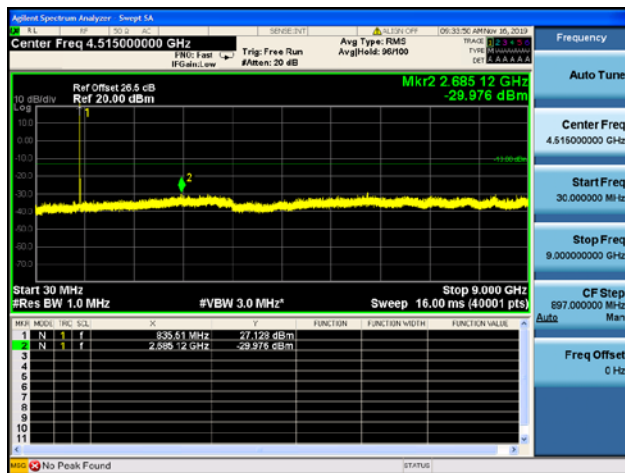

Band5 / 3MHz / Mid CH / 64QAM