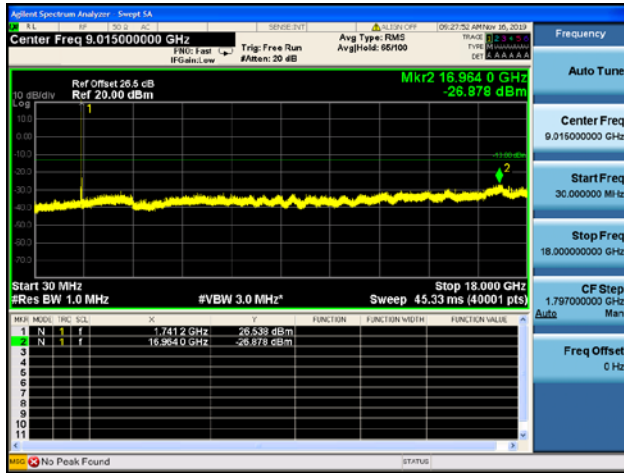

**Band4 / 15MHz / Low CH / QPSK**

**Band4 / 15MHz / Low CH / 16QAM**

**Band4 / 15MHz / Low CH / 64QAM**

**Band4 / 15MHz / Mid CH / QPSK**

**Band4 / 15MHz / Mid CH / 16QAM**

**Band4 / 15MHz / Mid CH / 64QAM**

**Band4 / 15MHz / High CH / QPSK**

**Band4 / 15MHz / High CH / 16QAM**

**Band4 / 15MHz / High CH / 64QAM**

**Band4 / 20MHz / Low CH / QPSK**

**Band4 / 20MHz / Low CH / 16QAM**

**Band4 / 20MHz / Low CH / 64QAM**