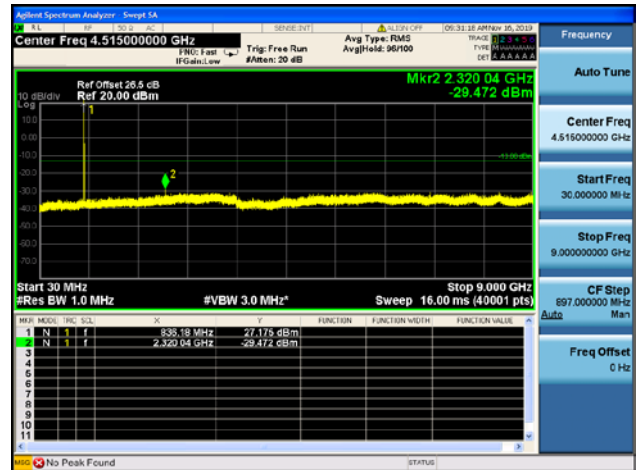

**Band5 / 1.4MHz / Low CH / QPSK**

**Band5 / 1.4MHz / Low CH / 16QAM**

**Band5 / 1.4MHz / Low CH / 64QAM**

**Band5 / 1.4MHz / Mid CH / QPSK**

**Band5 / 1.4MHz / Mid CH / 16QAM**

**Band5 / 1.4MHz / Mid CH / 64QAM**