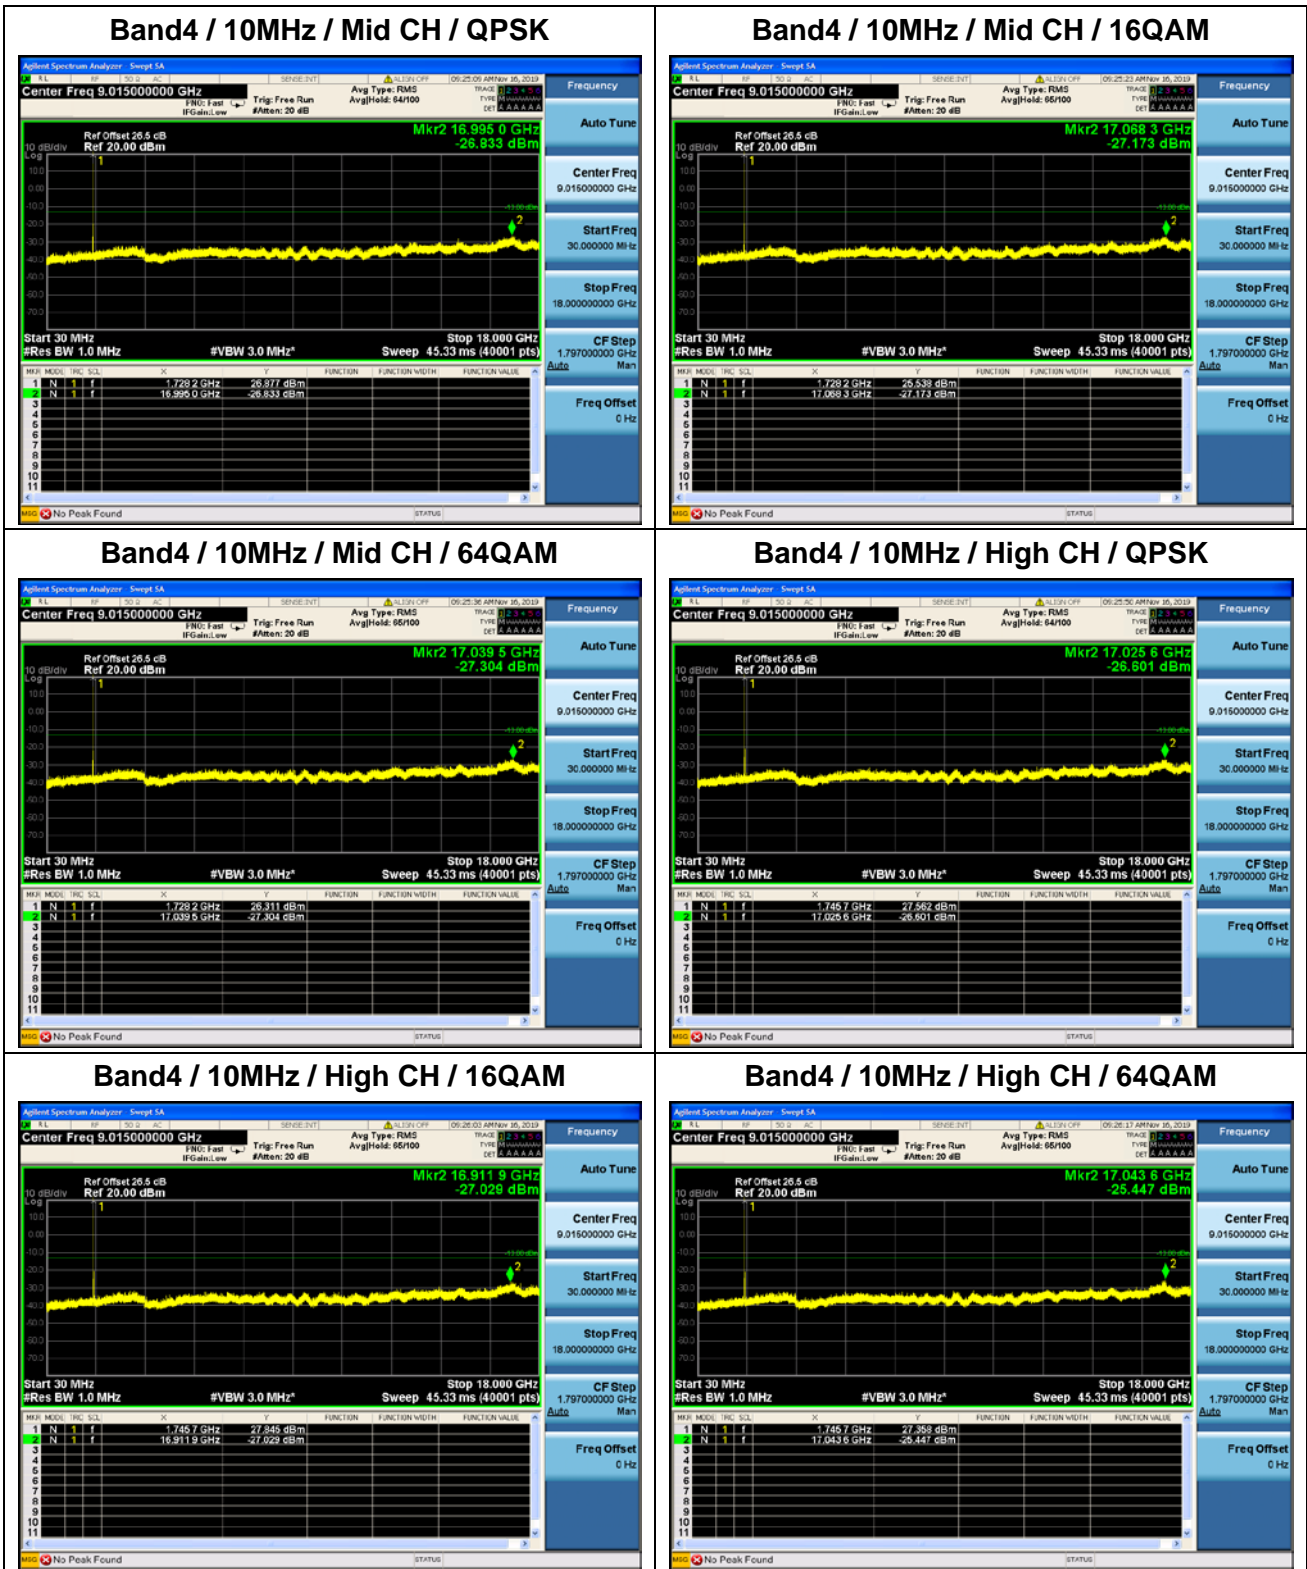

**Band4 / 5MHz / High CH / QPSK**

**Band4 / 5MHz / High CH / 16QAM**

**Band4 / 5MHz / High CH / 64QAM**

**Band4 / 10MHz / Low CH / QPSK**

**Band4 / 10MHz / Low CH / 16QAM**

**Band4 / 10MHz / Low CH / 64QAM**

**Band4 / 15MHz / Low CH / QPSK**

**Band4 / 15MHz / Low CH / 16QAM**

**Band4 / 15MHz / Low CH / 64QAM**

**Band4 / 15MHz / Mid CH / QPSK**

**Band4 / 15MHz / Mid CH / 16QAM**

**Band4 / 15MHz / Mid CH / 64QAM**

**Band4 / 15MHz / High CH / QPSK**

**Band4 / 15MHz / High CH / 16QAM**

**Band4 / 15MHz / High CH / 64QAM**

**Band4 / 20MHz / Low CH / QPSK**

**Band4 / 20MHz / Low CH / 16QAM**

**Band4 / 20MHz / Low CH / 64QAM**