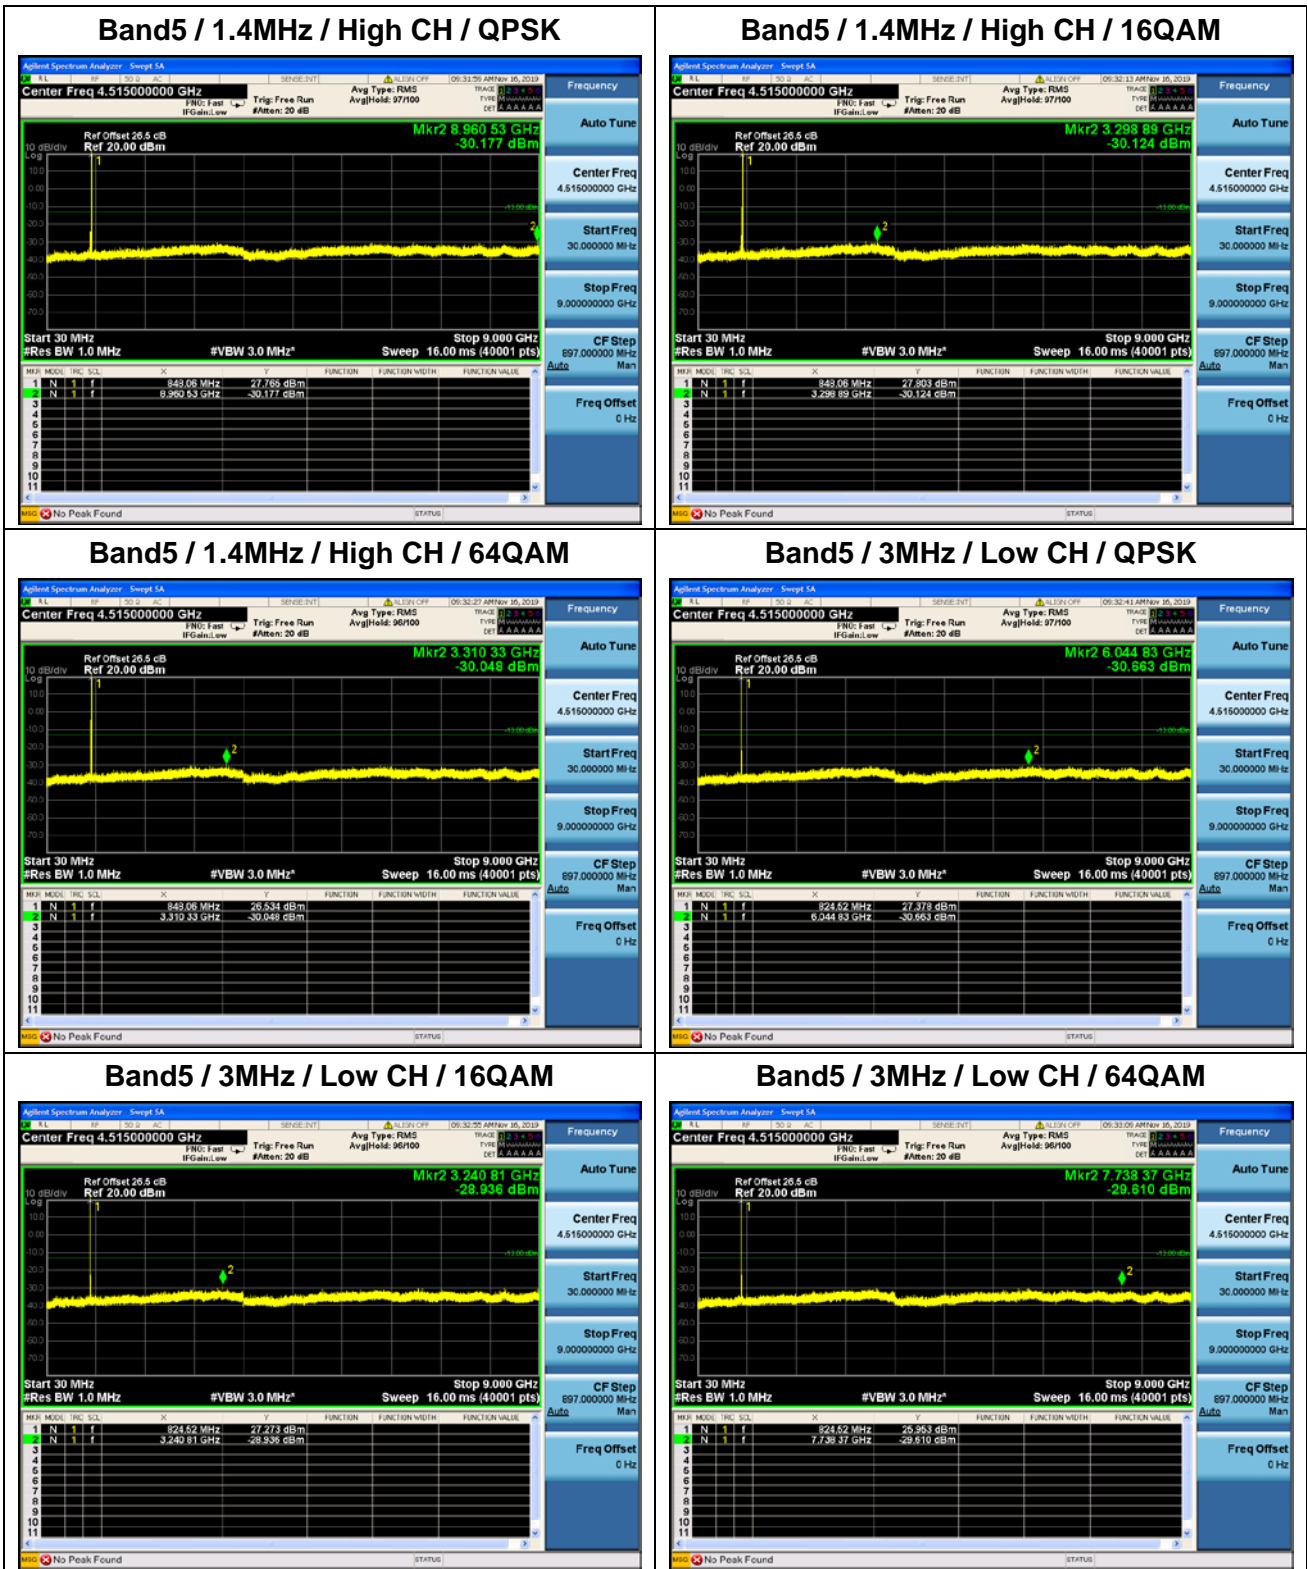

**Band4 / 5MHz / High CH / QPSK**

**Band4 / 5MHz / High CH / 16QAM**

**Band4 / 5MHz / High CH / 64QAM**

**Band4 / 10MHz / Low CH / QPSK**

**Band4 / 10MHz / Low CH / 16QAM**

**Band4 / 10MHz / Low CH / 64QAM**

**Band4 / 15MHz / High CH / QPSK**

**Band4 / 15MHz / High CH / 16QAM**

**Band4 / 15MHz / High CH / 64QAM**

**Band4 / 20MHz / Low CH / QPSK**

**Band4 / 20MHz / Low CH / 16QAM**

**Band4 / 20MHz / Low CH / 64QAM**

**Band5 / 1.4MHz / Low CH / QPSK**

**Band5 / 1.4MHz / Low CH / 16QAM**

**Band5 / 1.4MHz / Low CH / 64QAM**

**Band5 / 1.4MHz / Mid CH / QPSK**

**Band5 / 1.4MHz / Mid CH / 16QAM**

**Band5 / 1.4MHz / Mid CH / 64QAM**

**Band5 / 3MHz / Mid CH / QPSK**

**Band5 / 3MHz / Mid CH / 16QAM**

**Band5 / 3MHz / Mid CH / 64QAM**

**Band5 / 3MHz / High CH / QPSK**

**Band5 / 3MHz / High CH / 16QAM**

**Band5 / 3MHz / High CH / 64QAM**

**Band5 / 5MHz / High CH / QPSK**