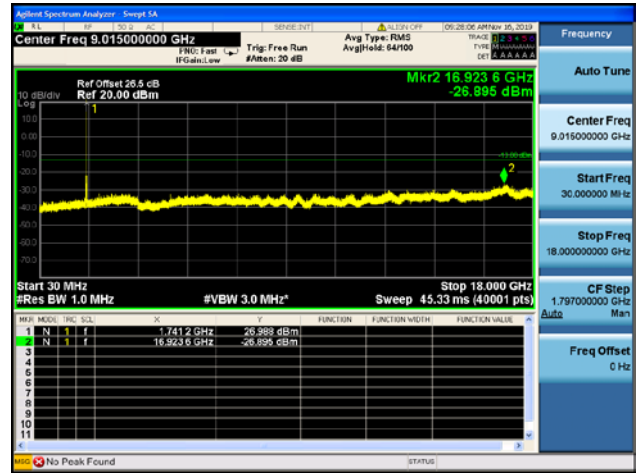

**Band4 / 15MHz / Low CH / QPSK**

**Band4 / 15MHz / Low CH / 16QAM**

**Band4 / 15MHz / Low CH / 64QAM**

**Band4 / 15MHz / Mid CH / QPSK**

**Band4 / 15MHz / Mid CH / 16QAM**

**Band4 / 15MHz / Mid CH / 64QAM**

**Band4 / 15MHz / High CH / QPSK**

**Band4 / 15MHz / High CH / 16QAM**

**Band4 / 15MHz / High CH / 64QAM**

**Band4 / 20MHz / Low CH / QPSK**

**Band4 / 20MHz / Low CH / 16QAM**

**Band4 / 20MHz / Low CH / 64QAM**