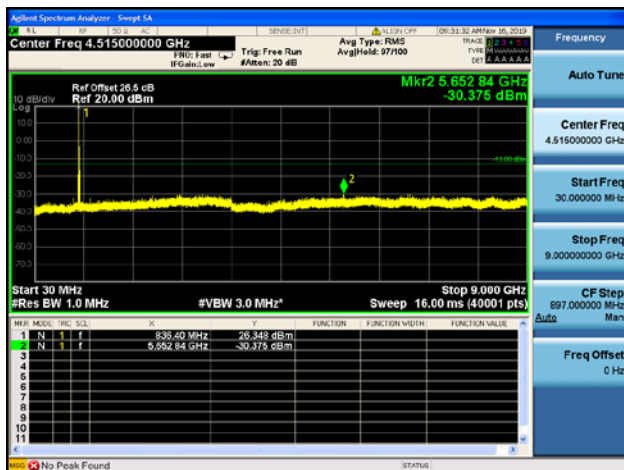

**Band5 / 1.4MHz / Low CH / QPSK**

**Band5 / 1.4MHz / Low CH / 16QAM**

**Band5 / 1.4MHz / Low CH / 64QAM**

**Band5 / 1.4MHz / Mid CH / QPSK**

**Band5 / 1.4MHz / Mid CH / 16QAM**

**Band5 / 1.4MHz / Mid CH / 64QAM**