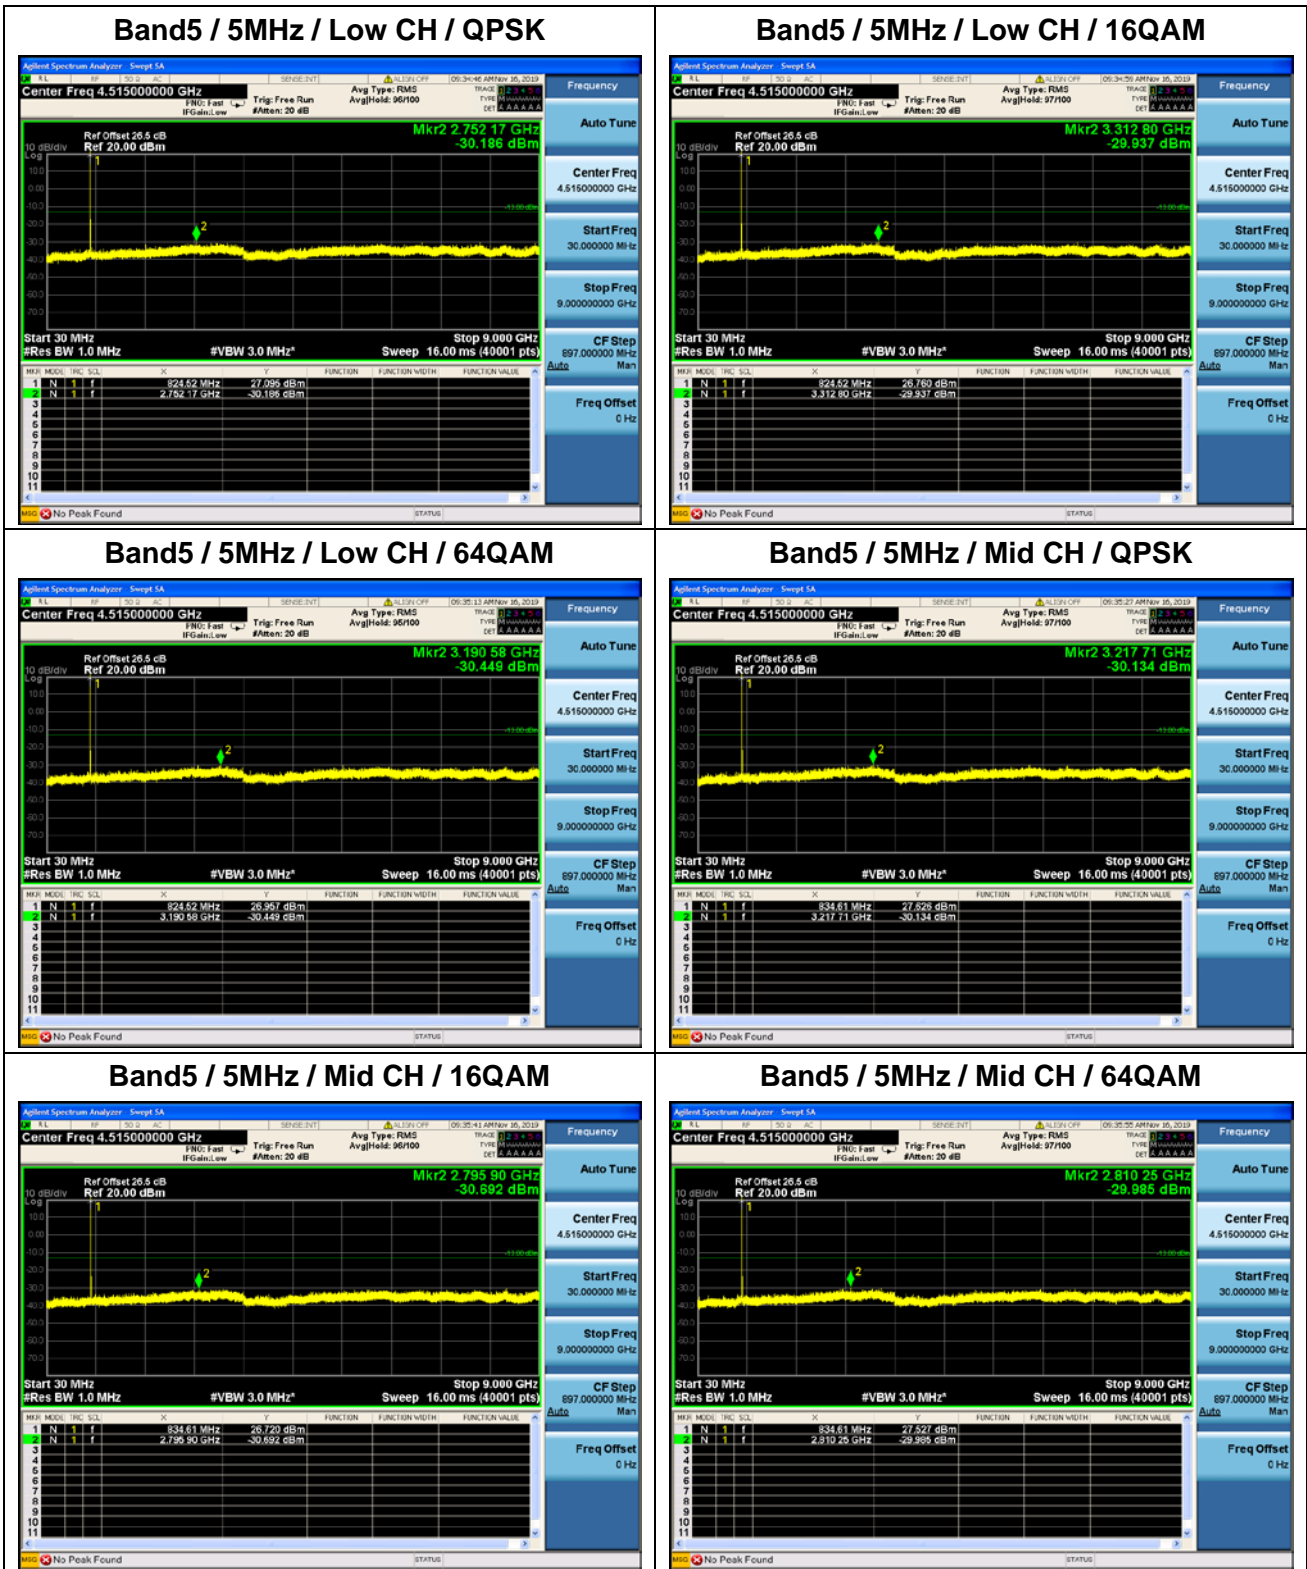

**Band4 / 15MHz / High CH / QPSK**

**Band4 / 15MHz / High CH / 16QAM**

**Band4 / 15MHz / High CH / 64QAM**

**Band4 / 20MHz / Low CH / QPSK**

**Band4 / 20MHz / Low CH / 16QAM**

**Band4 / 20MHz / Low CH / 64QAM**

**Band5 / 1.4MHz / Low CH / QPSK**

**Band5 / 1.4MHz / Low CH / 16QAM**

**Band5 / 1.4MHz / Low CH / 64QAM**

**Band5 / 1.4MHz / Mid CH / QPSK**

**Band5 / 1.4MHz / Mid CH / 16QAM**

**Band5 / 1.4MHz / Mid CH / 64QAM**

**Band5 / 3MHz / Mid CH / QPSK**

**Band5 / 3MHz / Mid CH / 16QAM**

**Band5 / 3MHz / Mid CH / 64QAM**

**Band5 / 3MHz / High CH / QPSK**

**Band5 / 3MHz / High CH / 16QAM**

**Band5 / 3MHz / High CH / 64QAM**

**Band5 / 5MHz / High CH / QPSK**

**Band5 / 5MHz / High CH / 16QAM**

**Band5 / 5MHz / High CH / 64QAM**

**Band5 / 10MHz / Low CH / QPSK**

**Band5 / 10MHz / Low CH / 16QAM**

**Band5 / 10MHz / Low CH / 64QAM**