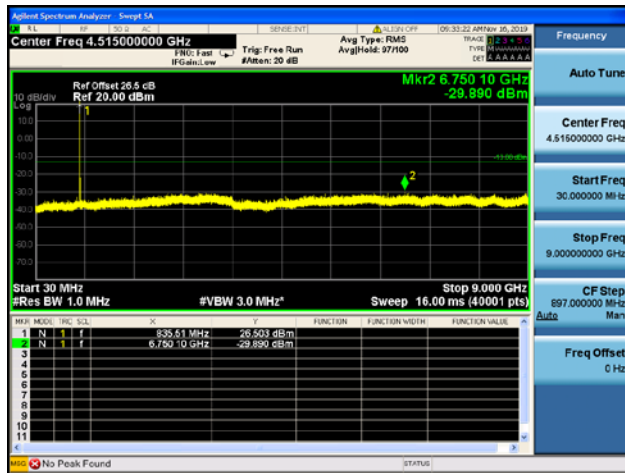

Band5 / 3MHz / Mid CH / QPSK