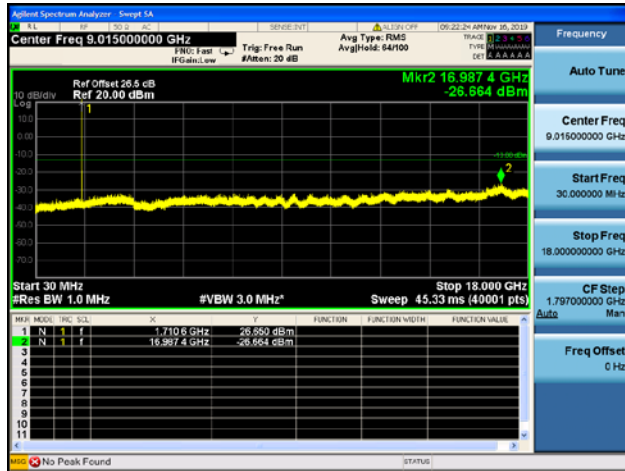

Band4 / 3MHz / Low CH / QPSK

Band4 / 3MHz / Low CH / 16QAM

Band4 / 3MHz / Low CH / 64QAM

Band4 / 5MHz / Low CH / QPSK

Band4 / 5MHz / Low CH / 16QAM

Band4 / 5MHz / Low CH / 64QAM

Band4 / 5MHz / Mid CH / QPSK