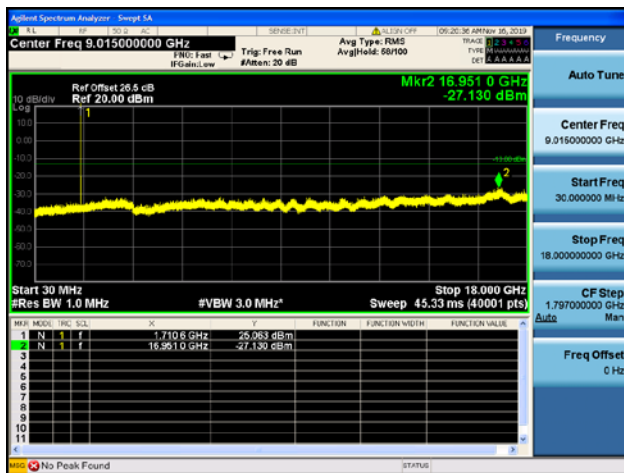

Band4 / 3MHz / Low CH / 16QAM