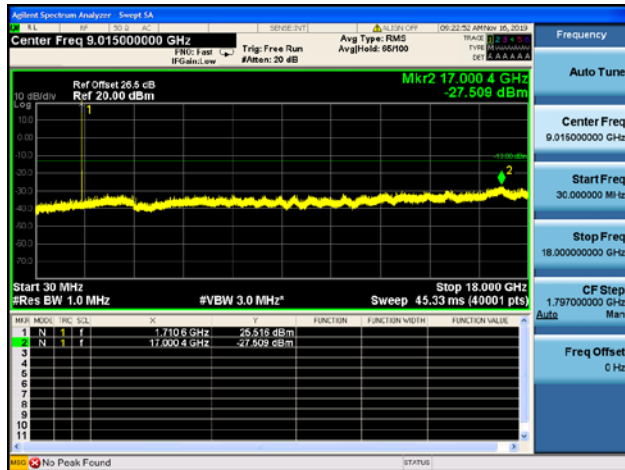

Band4 / 3MHz / Low CH / QPSK

Band4 / 3MHz / Low CH / 16QAM

Band4 / 3MHz / Low CH / 64QAM

Band4 / 5MHz / Low CH / QPSK

Band4 / 5MHz / Low CH / 16QAM

Band4 / 5MHz / Low CH / 64QAM

Band4 / 5MHz / Mid CH / QPSK