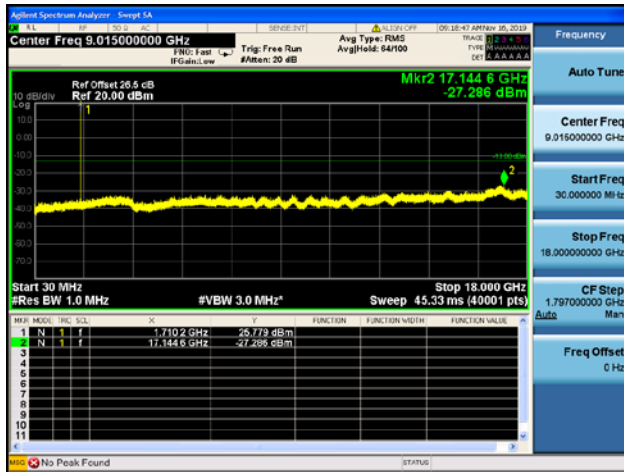

Band2 / 15MHz / Low CH / 16QAM

Band2 / 15MHz / Low CH / 64QAM

Band2 / 15MHz / Mid CH / QPSK

Band2 / 15MHz / Mid CH / 16QAM

Band2 / 15MHz / Mid CH / 64QAM

Band4 / 1.4MHz / Low CH / QPSK

Band4 / 1.4MHz / Low CH / 16QAM

Band4 / 1.4MHz / Low CH / 64QAM

Band4 / 1.4MHz / Mid CH / QPSK

Band4 / 1.4MHz / Mid CH / 16QAM

Band4 / 1.4MHz / Mid CH / 64QAM

Band4 / 1.4MHz / High CH / QPSK

Band4 / 1.4MHz / High CH / 16QAM

Band4 / 1.4MHz / High CH / 64QAM