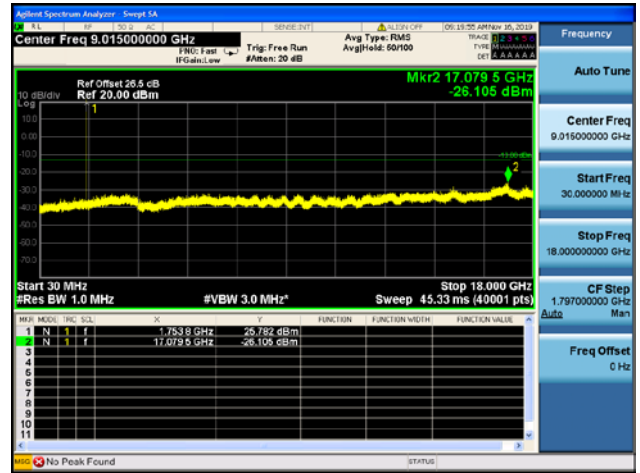

Band4 / 1.4MHz / Low CH / 64QAM

Band4 / 1.4MHz / Mid CH / QPSK

Band4 / 1.4MHz / Mid CH / 16QAM

Band4 / 1.4MHz / Mid CH / 64QAM

Band4 / 1.4MHz / High CH / QPSK

Band4 / 1.4MHz / High CH / 16QAM

Band4 / 1.4MHz / High CH / 64QAM