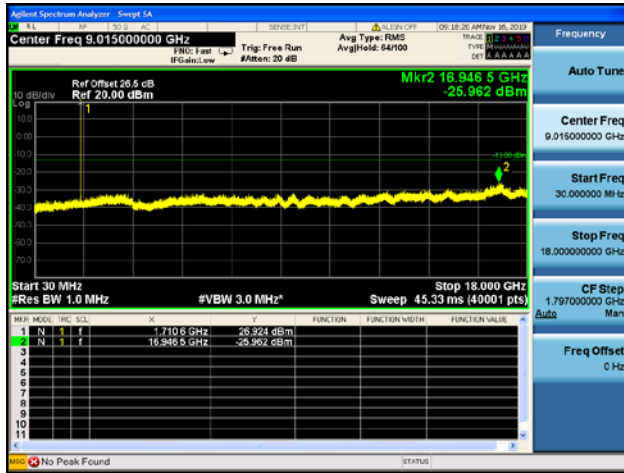

Band2 / 15MHz / Low CH / 16QAM

Band2 / 15MHz / Low CH / 64QAM

Band2 / 15MHz / Mid CH / QPSK

Band2 / 15MHz / Mid CH / 16QAM

Band2 / 15MHz / Mid CH / 64QAM

Band4 / 1.4MHz / Low CH / QPSK

Band4 / 1.4MHz / Low CH / 16QAM

Band4 / 1.4MHz / Low CH / 64QAM

Band4 / 1.4MHz / Mid CH / QPSK

Band4 / 1.4MHz / Mid CH / 16QAM

Band4 / 1.4MHz / Mid CH / 64QAM

Band4 / 1.4MHz / High CH / QPSK

Band4 / 1.4MHz / High CH / 16QAM

Band4 / 1.4MHz / High CH / 64QAM