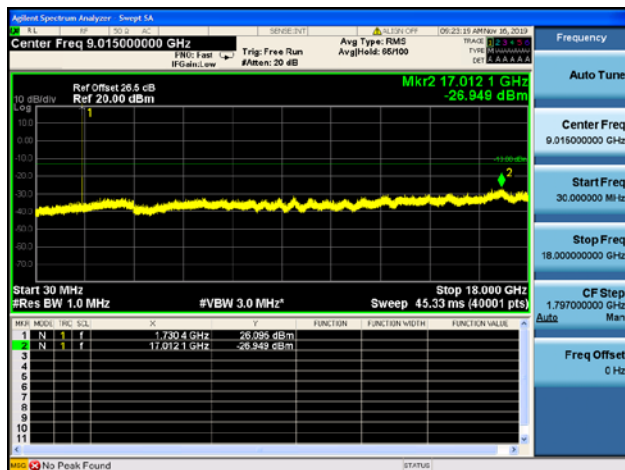

Band4 / 5MHz / Mid CH / 16QAM