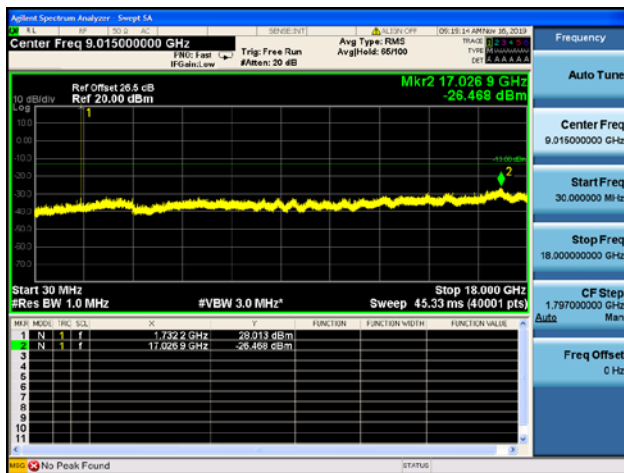

Band2 / 15MHz / Low CH / 16QAM

Band2 / 15MHz / Low CH / 64QAM

Band2 / 15MHz / Mid CH / QPSK

Band2 / 15MHz / Mid CH / 16QAM

Band2 / 15MHz / Mid CH / 64QAM

Band4 / 1.4MHz / Low CH / QPSK

Band4 / 1.4MHz / Low CH / 16QAM

Band4 / 1.4MHz / Low CH / 64QAM

Band4 / 1.4MHz / Mid CH / QPSK

Band4 / 1.4MHz / Mid CH / 16QAM

Band4 / 1.4MHz / Mid CH / 64QAM

Band4 / 1.4MHz / High CH / QPSK

Band4 / 1.4MHz / High CH / 16QAM

Band4 / 1.4MHz / High CH / 64QAM