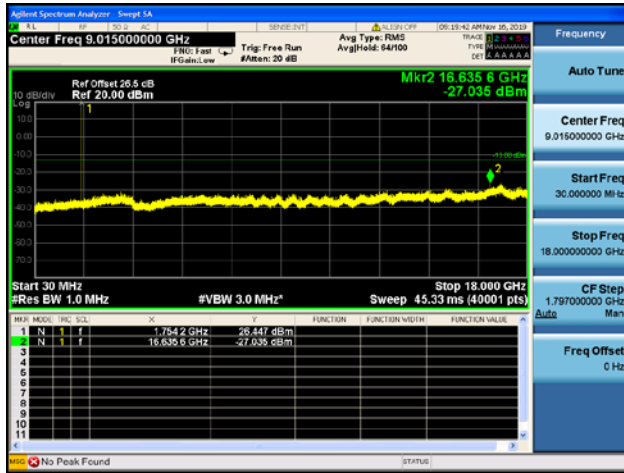

Band4 / 1.4MHz / Low CH / 64QAM

Band4 / 1.4MHz / Mid CH / QPSK

Band4 / 1.4MHz / Mid CH / 16QAM

Band4 / 1.4MHz / Mid CH / 64QAM

Band4 / 1.4MHz / High CH / QPSK

Band4 / 1.4MHz / High CH / 16QAM

Band4 / 1.4MHz / High CH / 64QAM