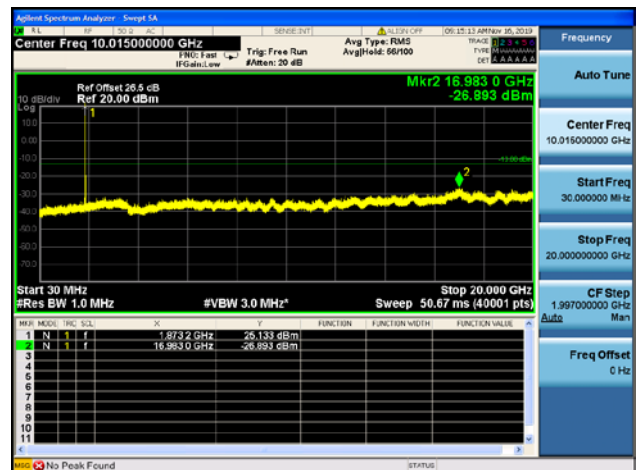

Band2 / 15MHz / Low CH / 16QAM

Band2 / 15MHz / Low CH / 64QAM

Band2 / 15MHz / Mid CH / QPSK

Band2 / 15MHz / Mid CH / 16QAM

Band2 / 15MHz / Mid CH / 64QAM

Band4 / 1.4MHz / Low CH / QPSK

Band4 / 1.4MHz / Low CH / 16QAM

Band4 / 1.4MHz / Low CH / 64QAM

Band4 / 1.4MHz / Mid CH / QPSK

Band4 / 1.4MHz / Mid CH / 16QAM

Band4 / 1.4MHz / Mid CH / 64QAM

Band4 / 1.4MHz / High CH / QPSK

Band4 / 1.4MHz / High CH / 16QAM

Band4 / 1.4MHz / High CH / 64QAM