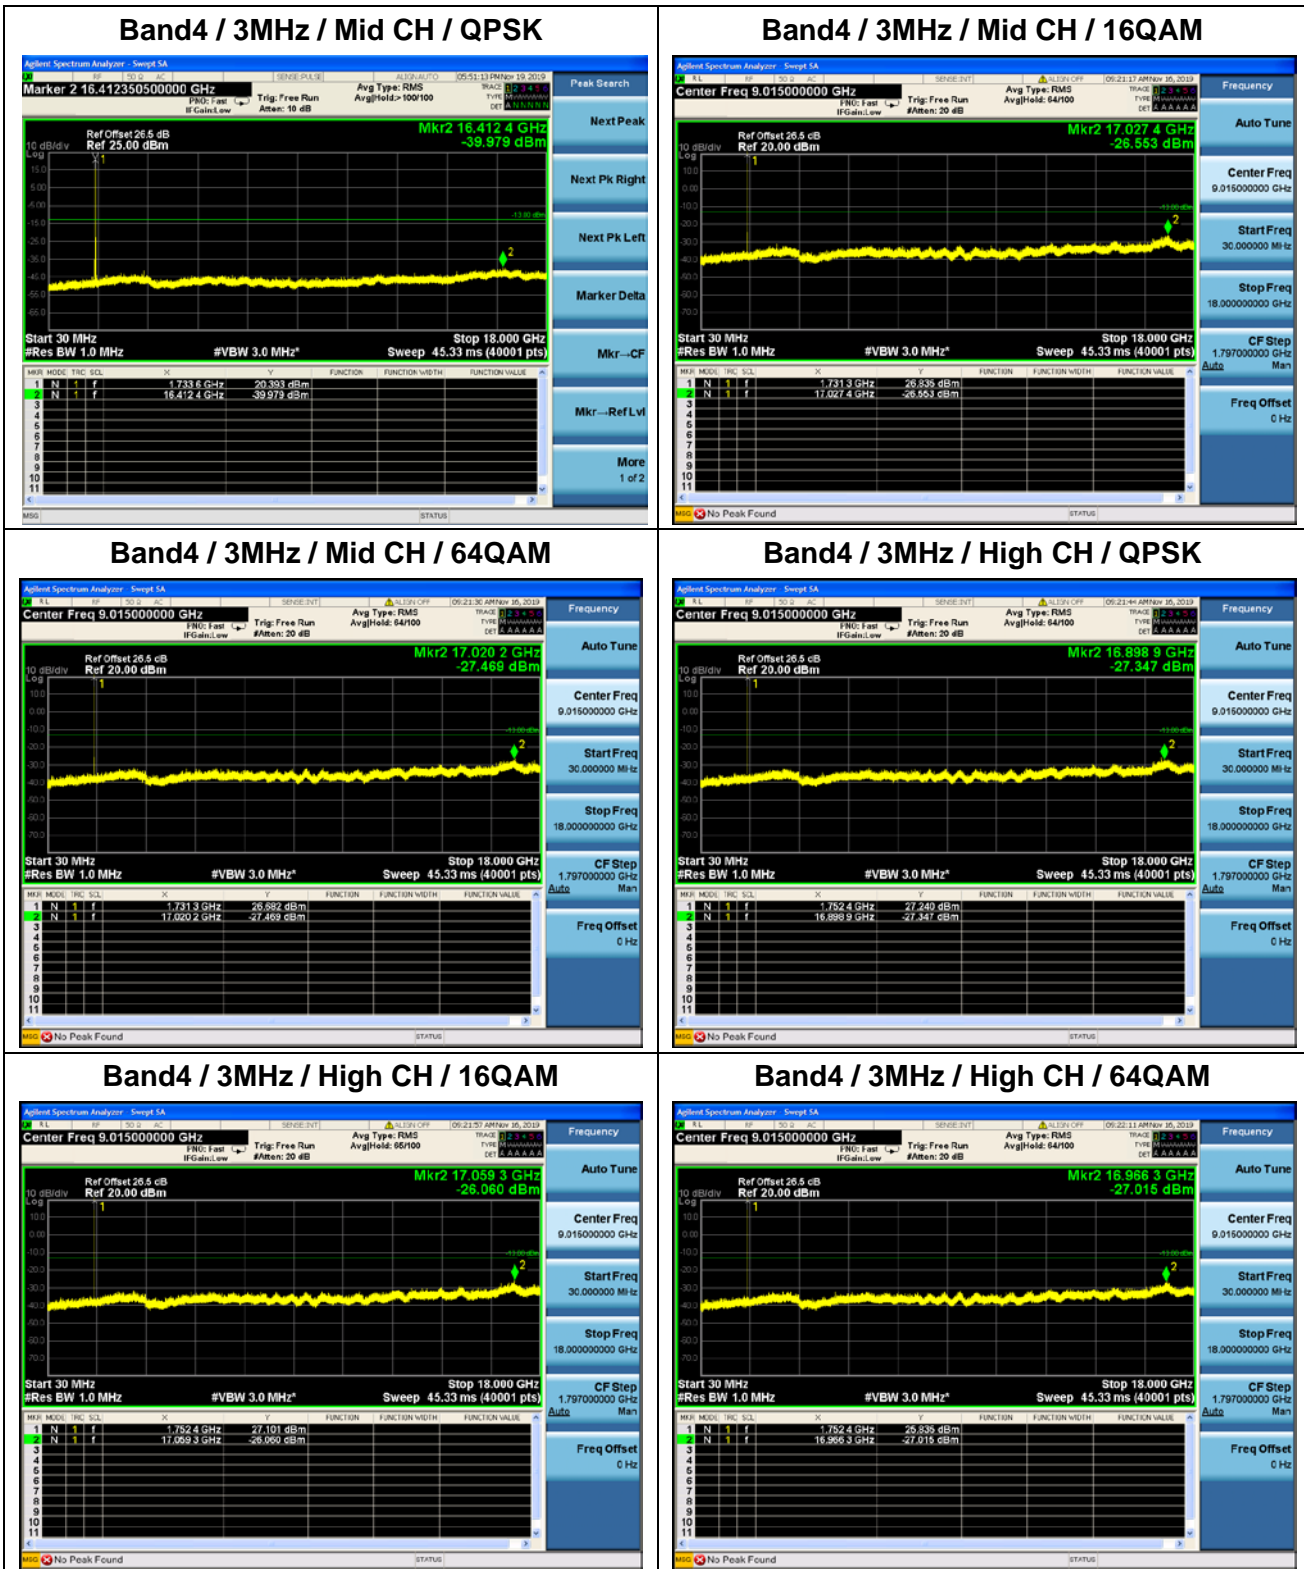

Band2 / 5MHz / High CH / QPSK

Band2 / 5MHz / High CH / 16QAM

Band2 / 5MHz / High CH / 64QAM

Band2 / 10MHz / Low CH / QPSK

Band2 / 10MHz / Low CH / 16QAM

Band2 / 10MHz / Low CH / 64QAM

Band2 / 15MHz / Low CH / QPSK

Band4 / 1.4MHz / Low CH / 64QAM

Band4 / 1.4MHz / Mid CH / QPSK

Band4 / 1.4MHz / Mid CH / 16QAM

Band4 / 1.4MHz / Mid CH / 64QAM

Band4 / 1.4MHz / High CH / QPSK

Band4 / 1.4MHz / High CH / 16QAM

Band4 / 1.4MHz / High CH / 64QAM

Band4 / 3MHz / Low CH / QPSK

Band4 / 3MHz / Low CH / 16QAM

Band4 / 3MHz / Low CH / 64QAM

Band4 / 5MHz / Low CH / QPSK

Band4 / 5MHz / Low CH / 16QAM

Band4 / 5MHz / Low CH / 64QAM

Band4 / 5MHz / Mid CH / QPSK

Band4 / 5MHz / Mid CH / 16QAM

Band4 / 5MHz / Mid CH / 64QAM