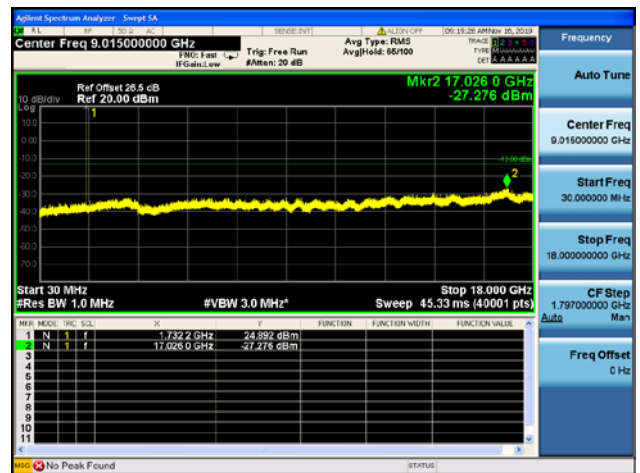

Band4 / 1.4MHz / Low CH / 64QAM

Band4 / 1.4MHz / Mid CH / QPSK

Band4 / 1.4MHz / Mid CH / 16QAM

Band4 / 1.4MHz / Mid CH / 64QAM

Band4 / 1.4MHz / High CH / QPSK

Band4 / 1.4MHz / High CH / 16QAM

Band4 / 1.4MHz / High CH / 64QAM