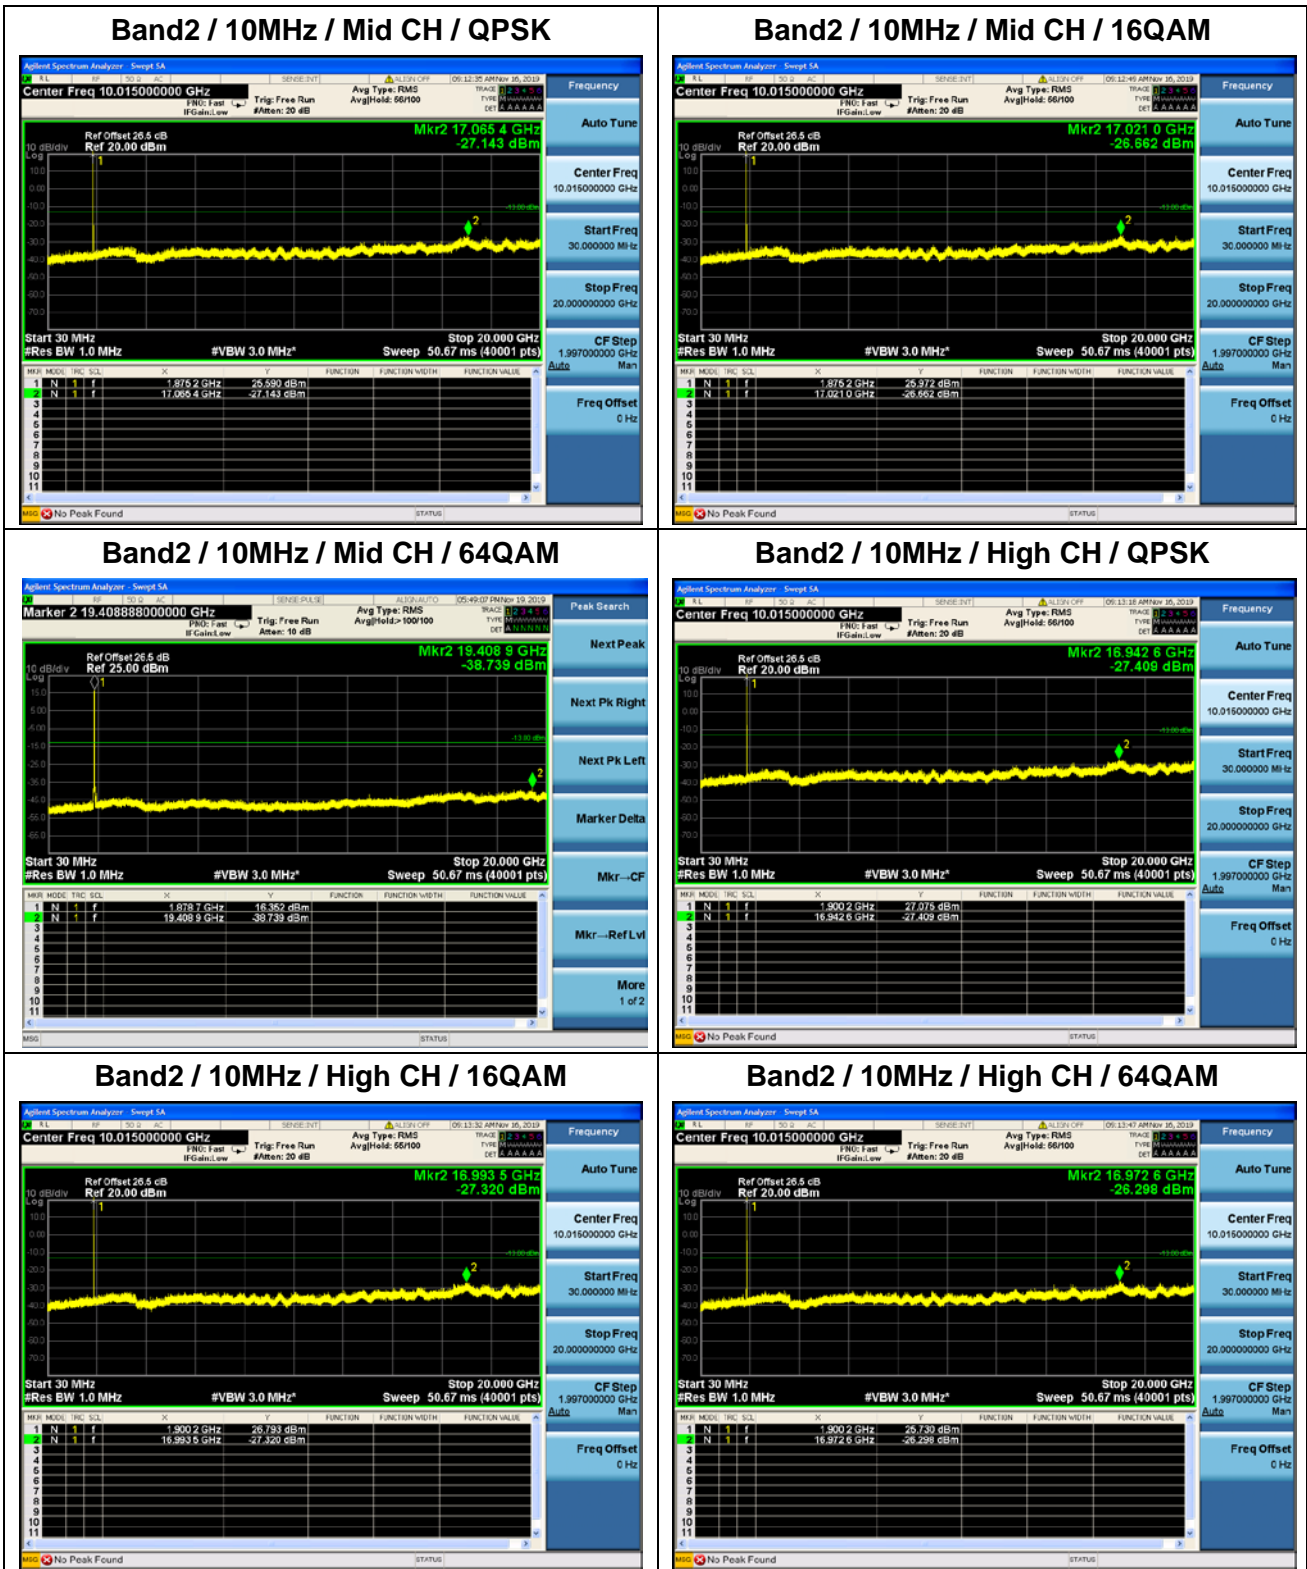

Band2 / 5MHz / High CH / QPSK

Band2 / 5MHz / High CH / 16QAM

Band2 / 5MHz / High CH / 64QAM

Band2 / 10MHz / Low CH / QPSK

Band2 / 10MHz / Low CH / 16QAM

Band2 / 10MHz / Low CH / 64QAM

Band2 / 15MHz / Low CH / QPSK

Band2 / 15MHz / Low CH / 16QAM

Band2 / 15MHz / Low CH / 64QAM

Band2 / 15MHz / Mid CH / QPSK

Band2 / 15MHz / Mid CH / 16QAM

Band2 / 15MHz / Mid CH / 64QAM

Band4 / 1.4MHz / Low CH / QPSK

Band4 / 1.4MHz / Low CH / 16QAM

Band4 / 1.4MHz / Low CH / 64QAM

Band4 / 1.4MHz / Mid CH / QPSK

Band4 / 1.4MHz / Mid CH / 16QAM

Band4 / 1.4MHz / Mid CH / 64QAM

Band4 / 1.4MHz / High CH / QPSK

Band4 / 1.4MHz / High CH / 16QAM

Band4 / 1.4MHz / High CH / 64QAM