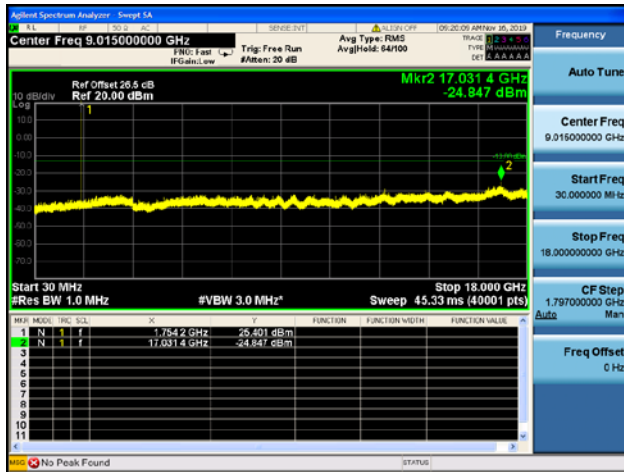

Band4 / 1.4MHz / Low CH / 64QAM

Band4 / 1.4MHz / Mid CH / QPSK

Band4 / 1.4MHz / Mid CH / 16QAM

Band4 / 1.4MHz / Mid CH / 64QAM

Band4 / 1.4MHz / High CH / QPSK

Band4 / 1.4MHz / High CH / 16QAM

Band4 / 1.4MHz / High CH / 64QAM