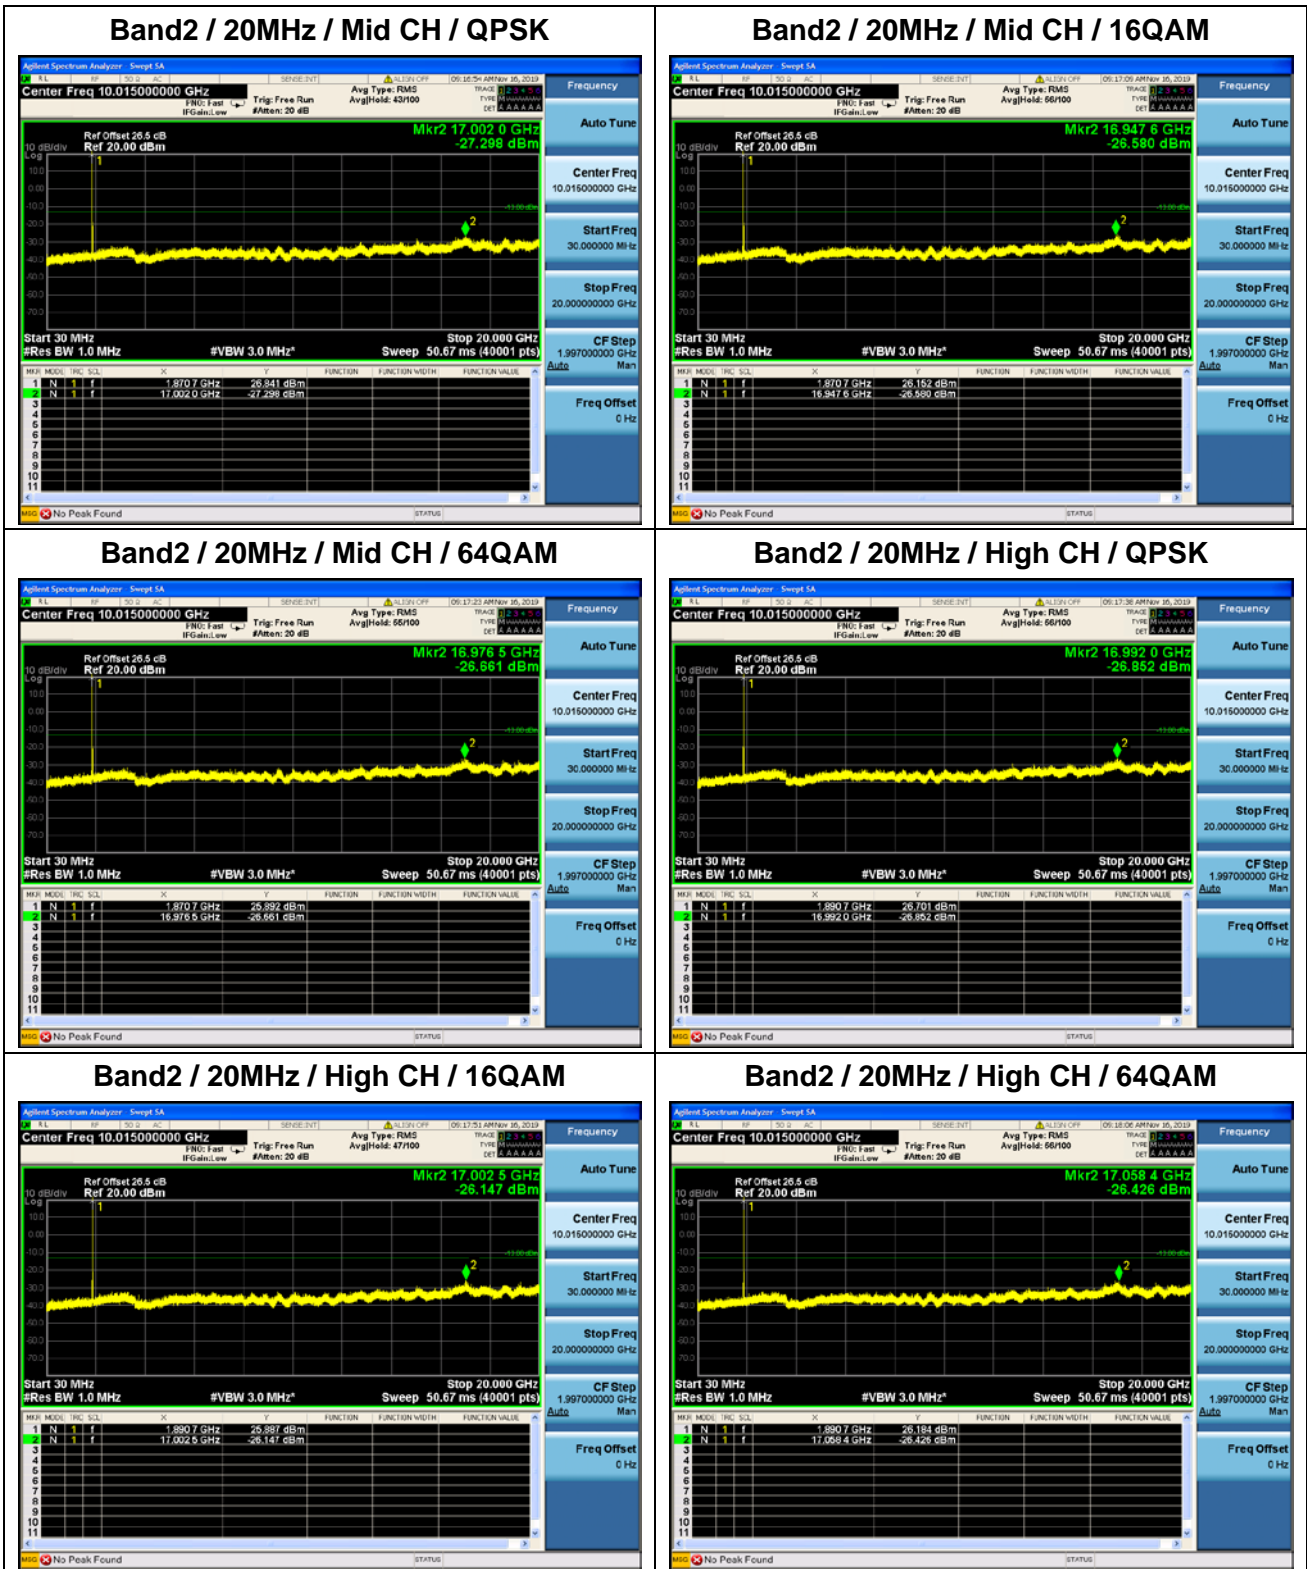

Band2 / 5MHz / High CH / QPSK

Band2 / 5MHz / High CH / 16QAM

Band2 / 5MHz / High CH / 64QAM

Band2 / 10MHz / Low CH / QPSK

Band2 / 10MHz / Low CH / 16QAM

Band2 / 10MHz / Low CH / 64QAM

Band2 / 15MHz / Low CH / QPSK

Band2 / 15MHz / Low CH / 16QAM

Band2 / 15MHz / Low CH / 64QAM

Band2 / 15MHz / Mid CH / QPSK

Band2 / 15MHz / Mid CH / 16QAM

Band2 / 15MHz / Mid CH / 64QAM

Band4 / 1.4MHz / Low CH / QPSK

Band4 / 1.4MHz / Low CH / 16QAM

Band4 / 1.4MHz / Low CH / 64QAM

Band4 / 1.4MHz / Mid CH / QPSK

Band4 / 1.4MHz / Mid CH / 16QAM

Band4 / 1.4MHz / Mid CH / 64QAM

Band4 / 1.4MHz / High CH / QPSK

Band4 / 1.4MHz / High CH / 16QAM

Band4 / 1.4MHz / High CH / 64QAM