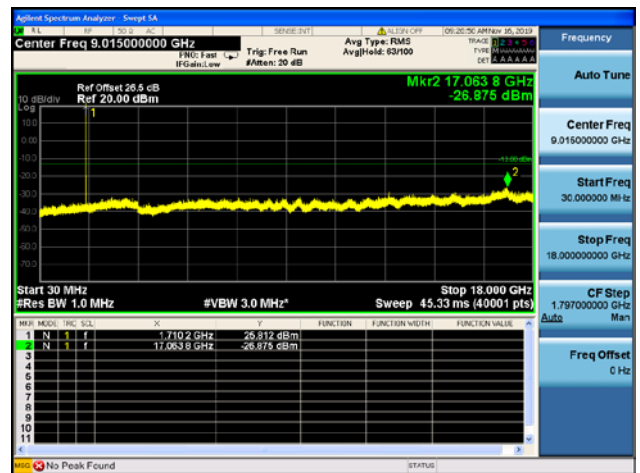

Band4 / 3MHz / Low CH / 64QAM