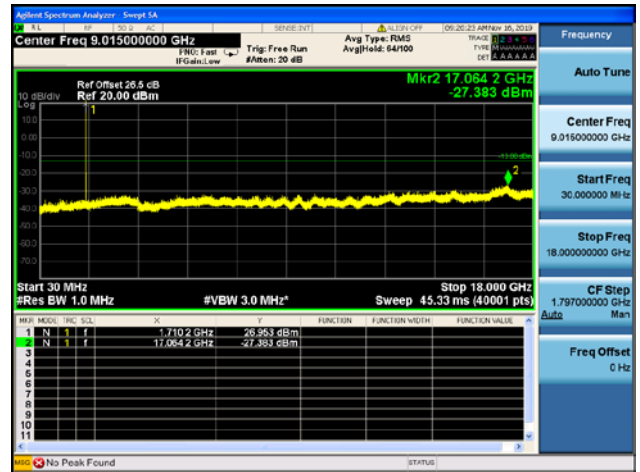

Band4 / 3MHz / Low CH / QPSK