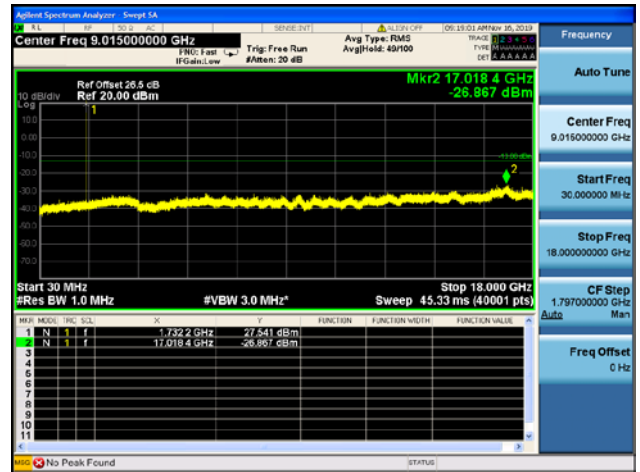

Band2 / 15MHz / Low CH / 16QAM

Band2 / 15MHz / Low CH / 64QAM

Band2 / 15MHz / Mid CH / QPSK

Band2 / 15MHz / Mid CH / 16QAM

Band2 / 15MHz / Mid CH / 64QAM

Band4 / 1.4MHz / Low CH / QPSK

Band4 / 1.4MHz / Low CH / 16QAM

Band4 / 1.4MHz / Low CH / 64QAM

Band4 / 1.4MHz / Mid CH / QPSK

Band4 / 1.4MHz / Mid CH / 16QAM

Band4 / 1.4MHz / Mid CH / 64QAM

Band4 / 1.4MHz / High CH / QPSK

Band4 / 1.4MHz / High CH / 16QAM

Band4 / 1.4MHz / High CH / 64QAM