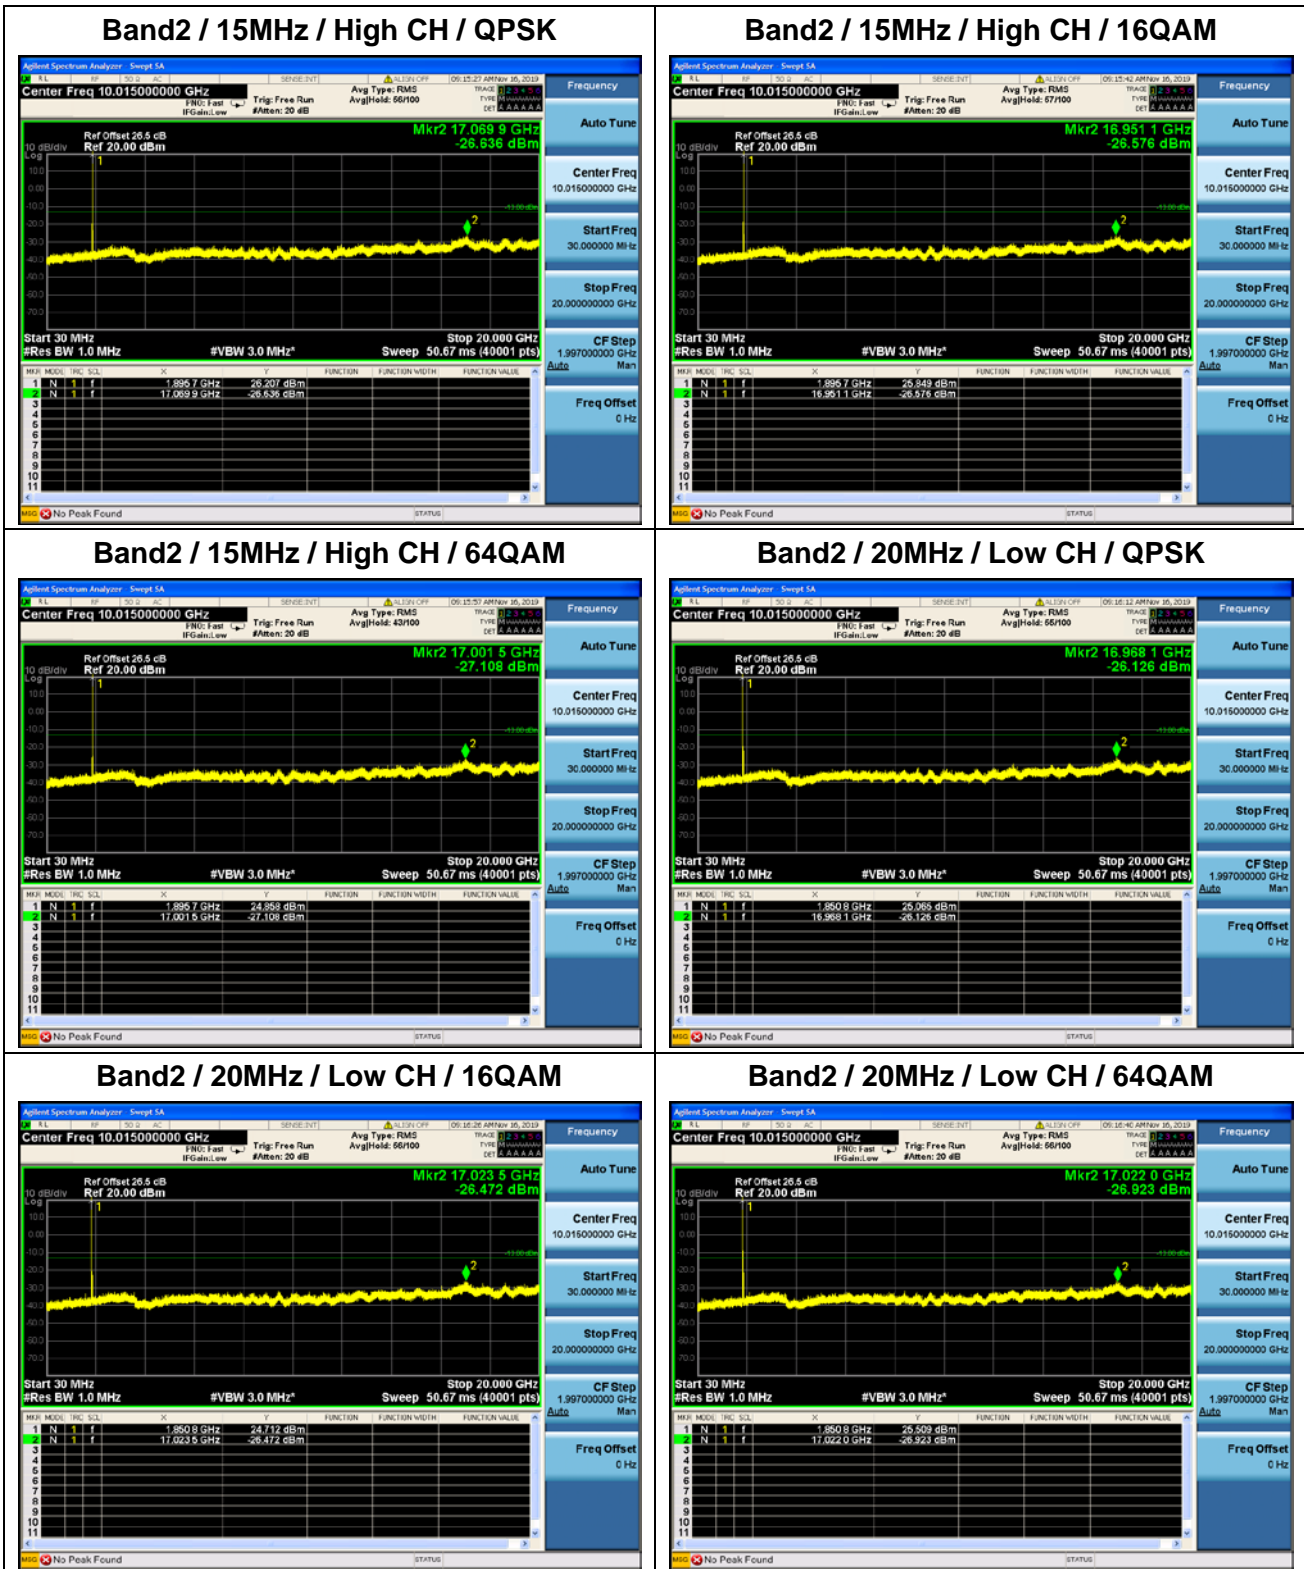

Band2 / 5MHz / High CH / QPSK

Band2 / 5MHz / High CH / 16QAM

Band2 / 5MHz / High CH / 64QAM

Band2 / 10MHz / Low CH / QPSK

Band2 / 10MHz / Low CH / 16QAM

Band2 / 10MHz / Low CH / 64QAM

Band2 / 15MHz / Low CH / QPSK

Band2 / 15MHz / Low CH / 16QAM

Band2 / 15MHz / Low CH / 64QAM

Band2 / 15MHz / Mid CH / QPSK

Band2 / 15MHz / Mid CH / 16QAM

Band2 / 15MHz / Mid CH / 64QAM

Band4 / 1.4MHz / Low CH / QPSK

Band4 / 1.4MHz / Low CH / 16QAM

Band4 / 1.4MHz / Low CH / 64QAM

Band4 / 1.4MHz / Mid CH / QPSK

Band4 / 1.4MHz / Mid CH / 16QAM

Band4 / 1.4MHz / Mid CH / 64QAM

Band4 / 1.4MHz / High CH / QPSK

Band4 / 1.4MHz / High CH / 16QAM

Band4 / 1.4MHz / High CH / 64QAM