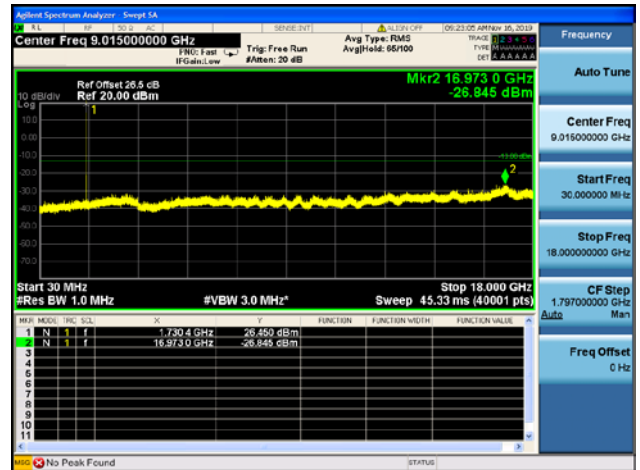

Band4 / 3MHz / Low CH / QPSK

Band4 / 3MHz / Low CH / 16QAM

Band4 / 3MHz / Low CH / 64QAM

Band4 / 5MHz / Low CH / QPSK

Band4 / 5MHz / Low CH / 16QAM

Band4 / 5MHz / Low CH / 64QAM

Band4 / 5MHz / Mid CH / QPSK