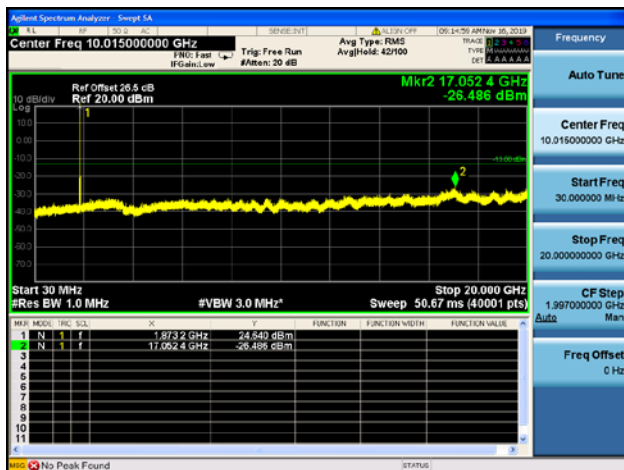

Band2 / 15MHz / Low CH / 16QAM

Band2 / 15MHz / Low CH / 64QAM

Band2 / 15MHz / Mid CH / QPSK

Band2 / 15MHz / Mid CH / 16QAM

Band2 / 15MHz / Mid CH / 64QAM

Band4 / 1.4MHz / Low CH / QPSK

Band4 / 1.4MHz / Low CH / 16QAM

Band4 / 1.4MHz / Low CH / 64QAM

Band4 / 1.4MHz / Mid CH / QPSK

Band4 / 1.4MHz / Mid CH / 16QAM

Band4 / 1.4MHz / Mid CH / 64QAM

Band4 / 1.4MHz / High CH / QPSK

Band4 / 1.4MHz / High CH / 16QAM

Band4 / 1.4MHz / High CH / 64QAM