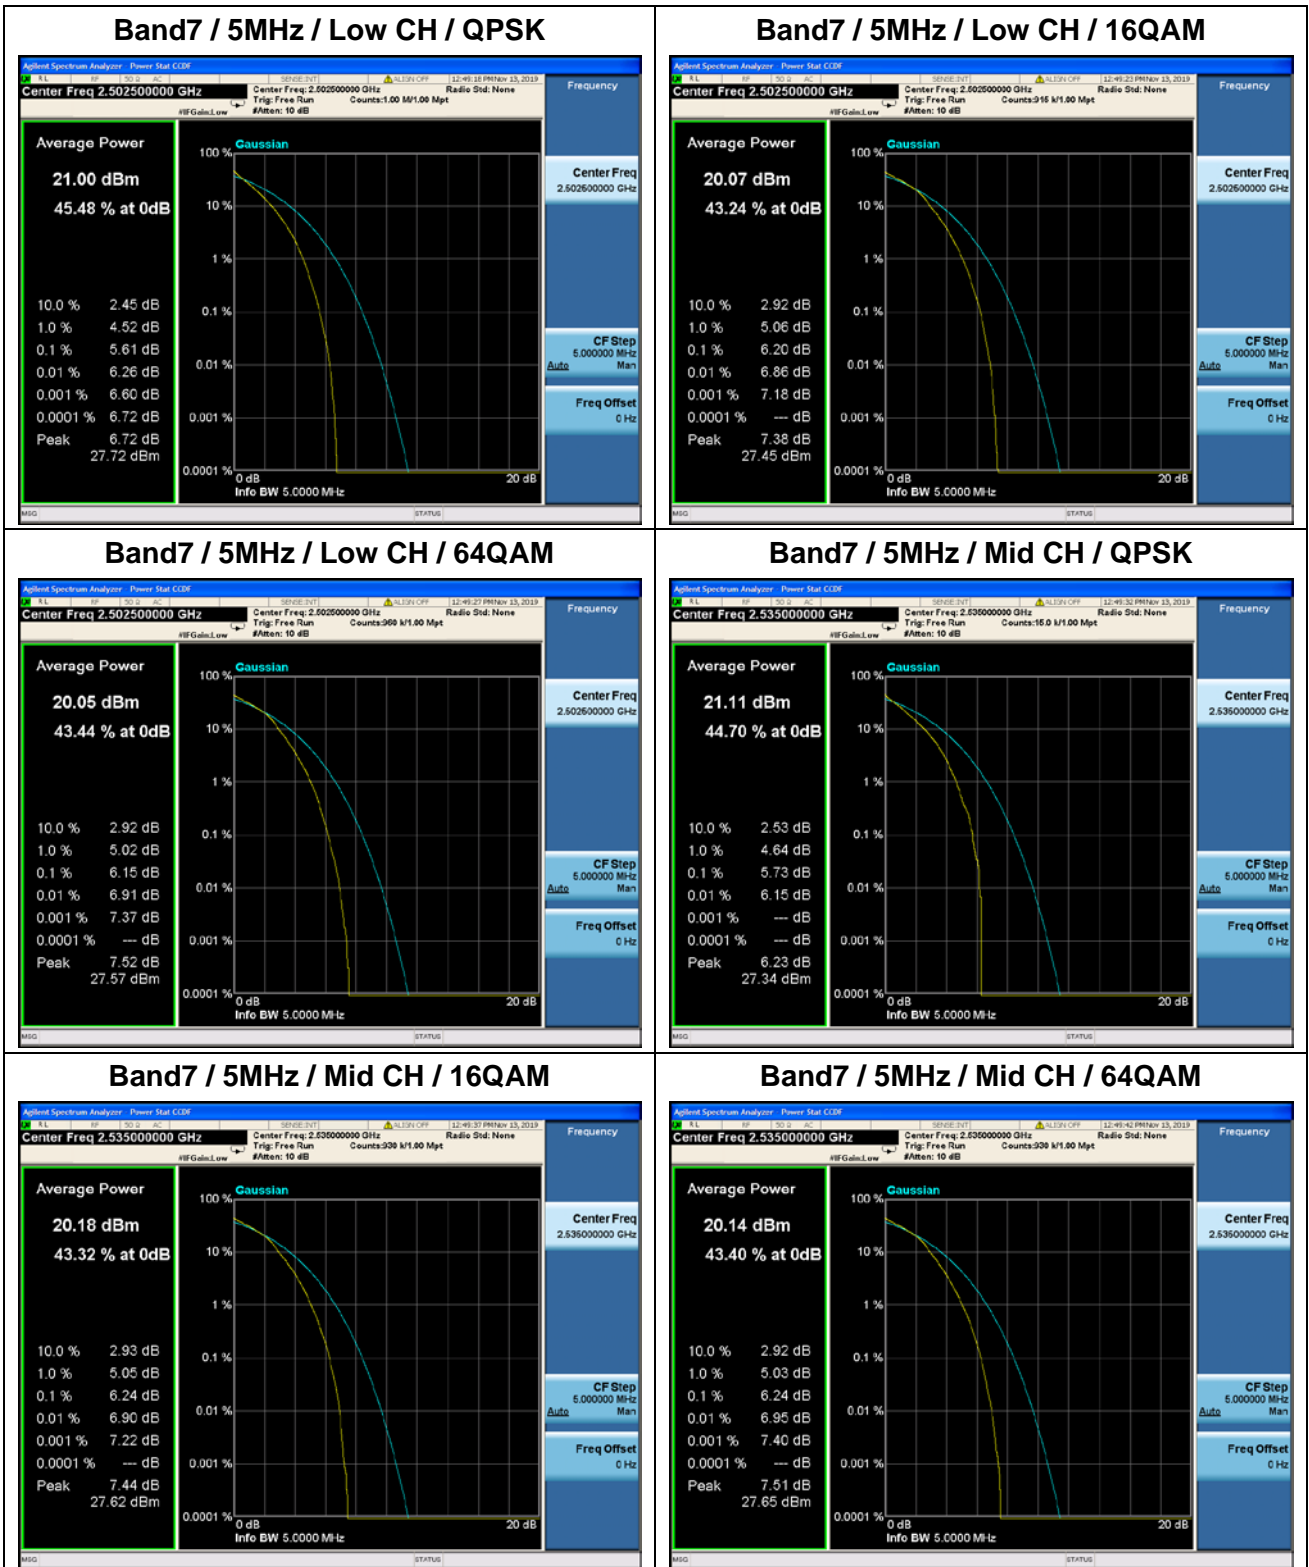

Band5 / 3MHz / Mid CH / 16QAM

Band5 / 3MHz / Mid CH / 64QAM

Band5 / 3MHz / High CH / QPSK

Band5 / 3MHz / High CH / 16QAM

Band5 / 3MHz / High CH / 64QAM

Band5 / 10MHz / Mid CH / QPSK

Band5 / 10MHz / Mid CH / 16QAM

Band5 / 10MHz / Mid CH / 64QAM

Band5 / 10MHz / High CH / QPSK

Band5 / 10MHz / High CH / 16QAM

Band5 / 10MHz / High CH / 64QAM

Band7 / 5MHz / High CH / QPSK

Band7 / 5MHz / High CH / 16QAM

Band7 / 5MHz / High CH / 64QAM

Band7 / 10MHz / Low CH / QPSK

Band7 / 10MHz / Low CH / 16QAM

Band7 / 10MHz / Low CH / 64QAM