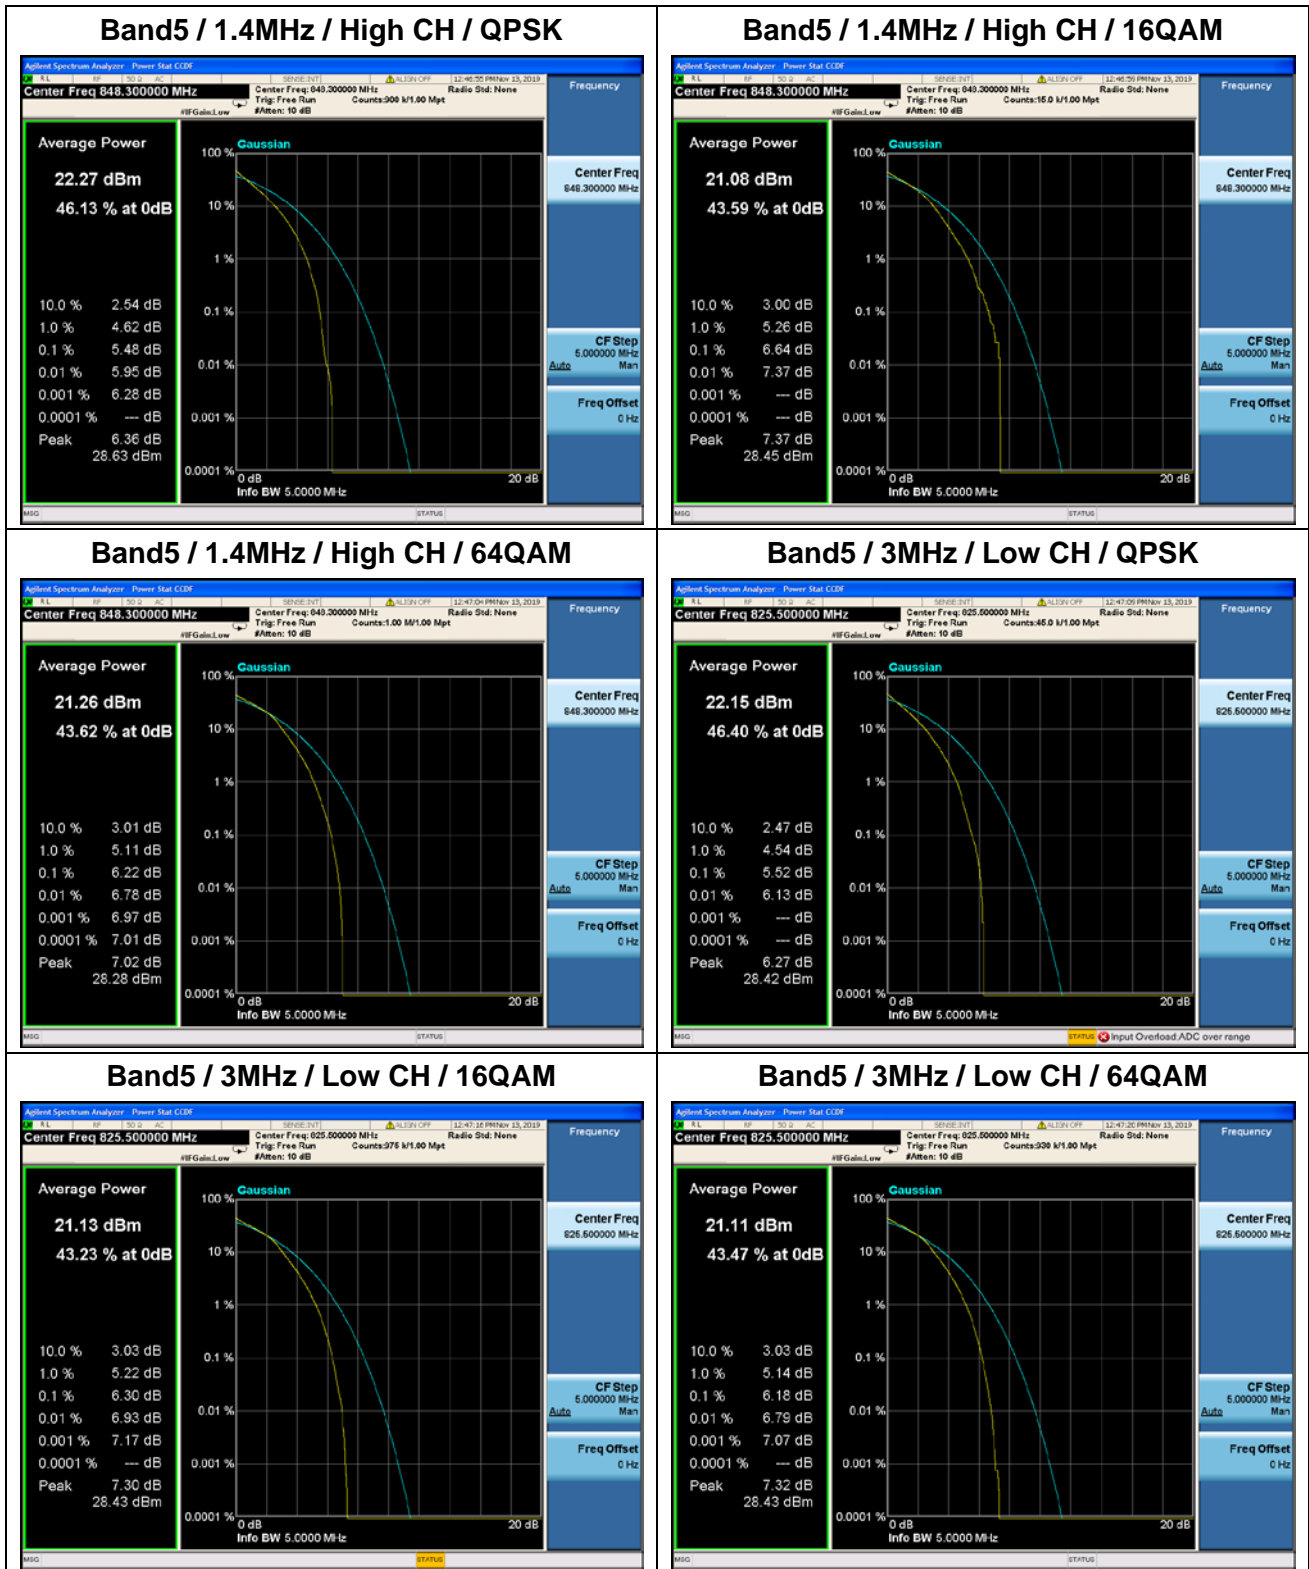

Band5 / 1.4MHz / Low CH / QPSK

Band5 / 1.4MHz / Low CH / 16QAM

Band5 / 1.4MHz / Low CH / 64QAM

Band5 / 1.4MHz / Mid CH / QPSK

Band5 / 1.4MHz / Mid CH / 16QAM

Band5 / 1.4MHz / Mid CH / 64QAM

Band5 / 3MHz / Mid CH / QPSK

Band5 / 3MHz / Mid CH / 16QAM

Band5 / 3MHz / Mid CH / 64QAM

Band5 / 3MHz / High CH / QPSK

Band5 / 3MHz / High CH / 16QAM

Band5 / 3MHz / High CH / 64QAM

Band5 / 10MHz / Mid CH / QPSK

Band5 / 10MHz / Mid CH / 16QAM

Band5 / 10MHz / Mid CH / 64QAM

Band5 / 10MHz / High CH / QPSK

Band5 / 10MHz / High CH / 16QAM

Band5 / 10MHz / High CH / 64QAM

Band7 / 5MHz / High CH / QPSK

Band7 / 5MHz / High CH / 16QAM

Band7 / 5MHz / High CH / 64QAM