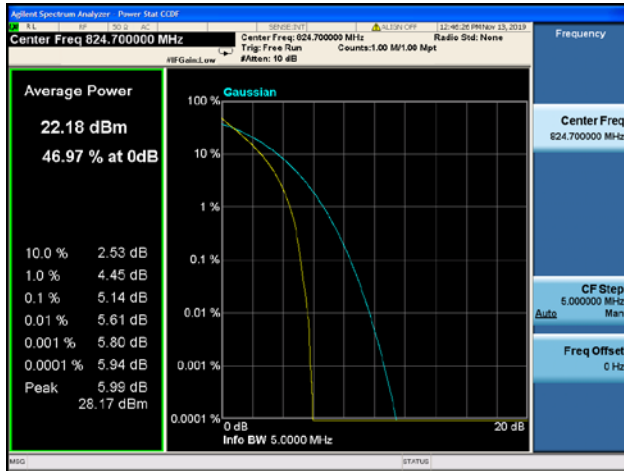

Band5 / 1.4MHz / Low CH / QPSK

Band5 / 1.4MHz / Low CH / 16QAM

Band5 / 1.4MHz / Low CH / 64QAM

Band5 / 1.4MHz / Mid CH / QPSK

Band5 / 1.4MHz / Mid CH / 16QAM

Band5 / 1.4MHz / Mid CH / 64QAM

Band5 / 3MHz / Mid CH / QPSK