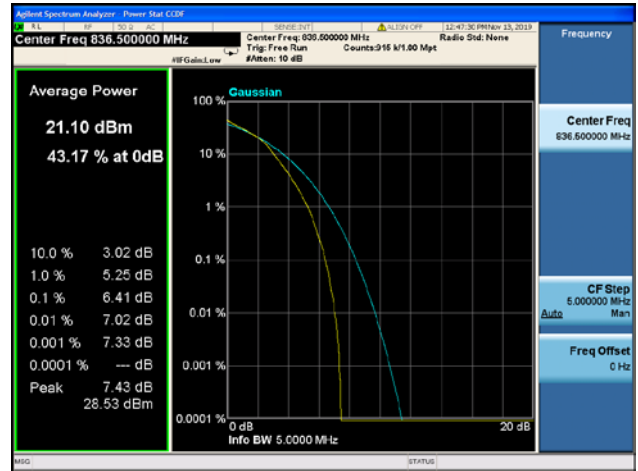

Band5 / 3MHz / Mid CH / 16QAM