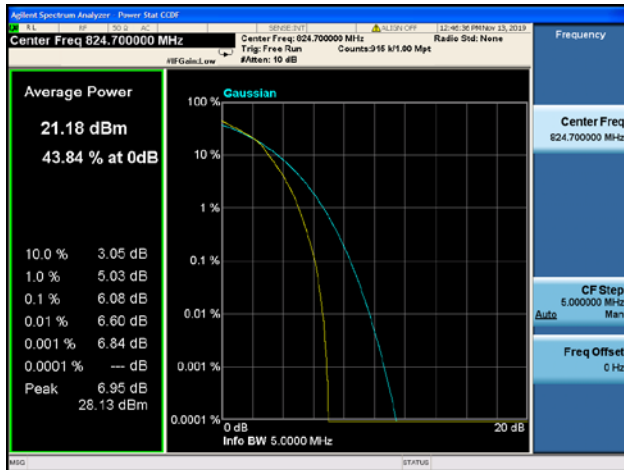

Band5 / 1.4MHz / Low CH / QPSK

Band5 / 1.4MHz / Low CH / 16QAM

Band5 / 1.4MHz / Low CH / 64QAM

Band5 / 1.4MHz / Mid CH / QPSK

Band5 / 1.4MHz / Mid CH / 16QAM

Band5 / 1.4MHz / Mid CH / 64QAM

Band5 / 3MHz / Mid CH / QPSK