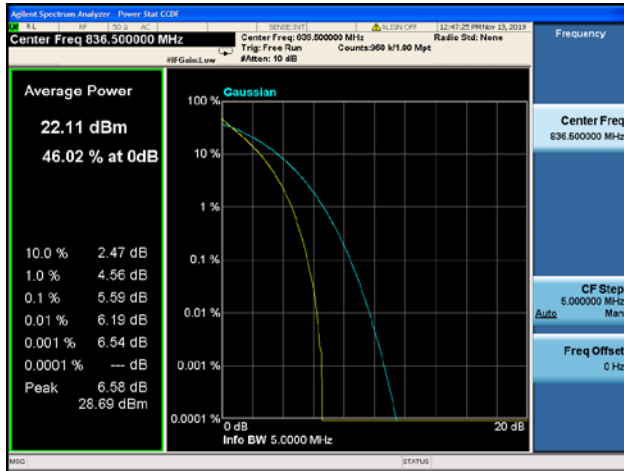

Band5 / 1.4MHz / Low CH / QPSK

Band5 / 1.4MHz / Low CH / 16QAM

Band5 / 1.4MHz / Low CH / 64QAM

Band5 / 1.4MHz / Mid CH / QPSK

Band5 / 1.4MHz / Mid CH / 16QAM

Band5 / 1.4MHz / Mid CH / 64QAM

Band5 / 3MHz / Mid CH / QPSK