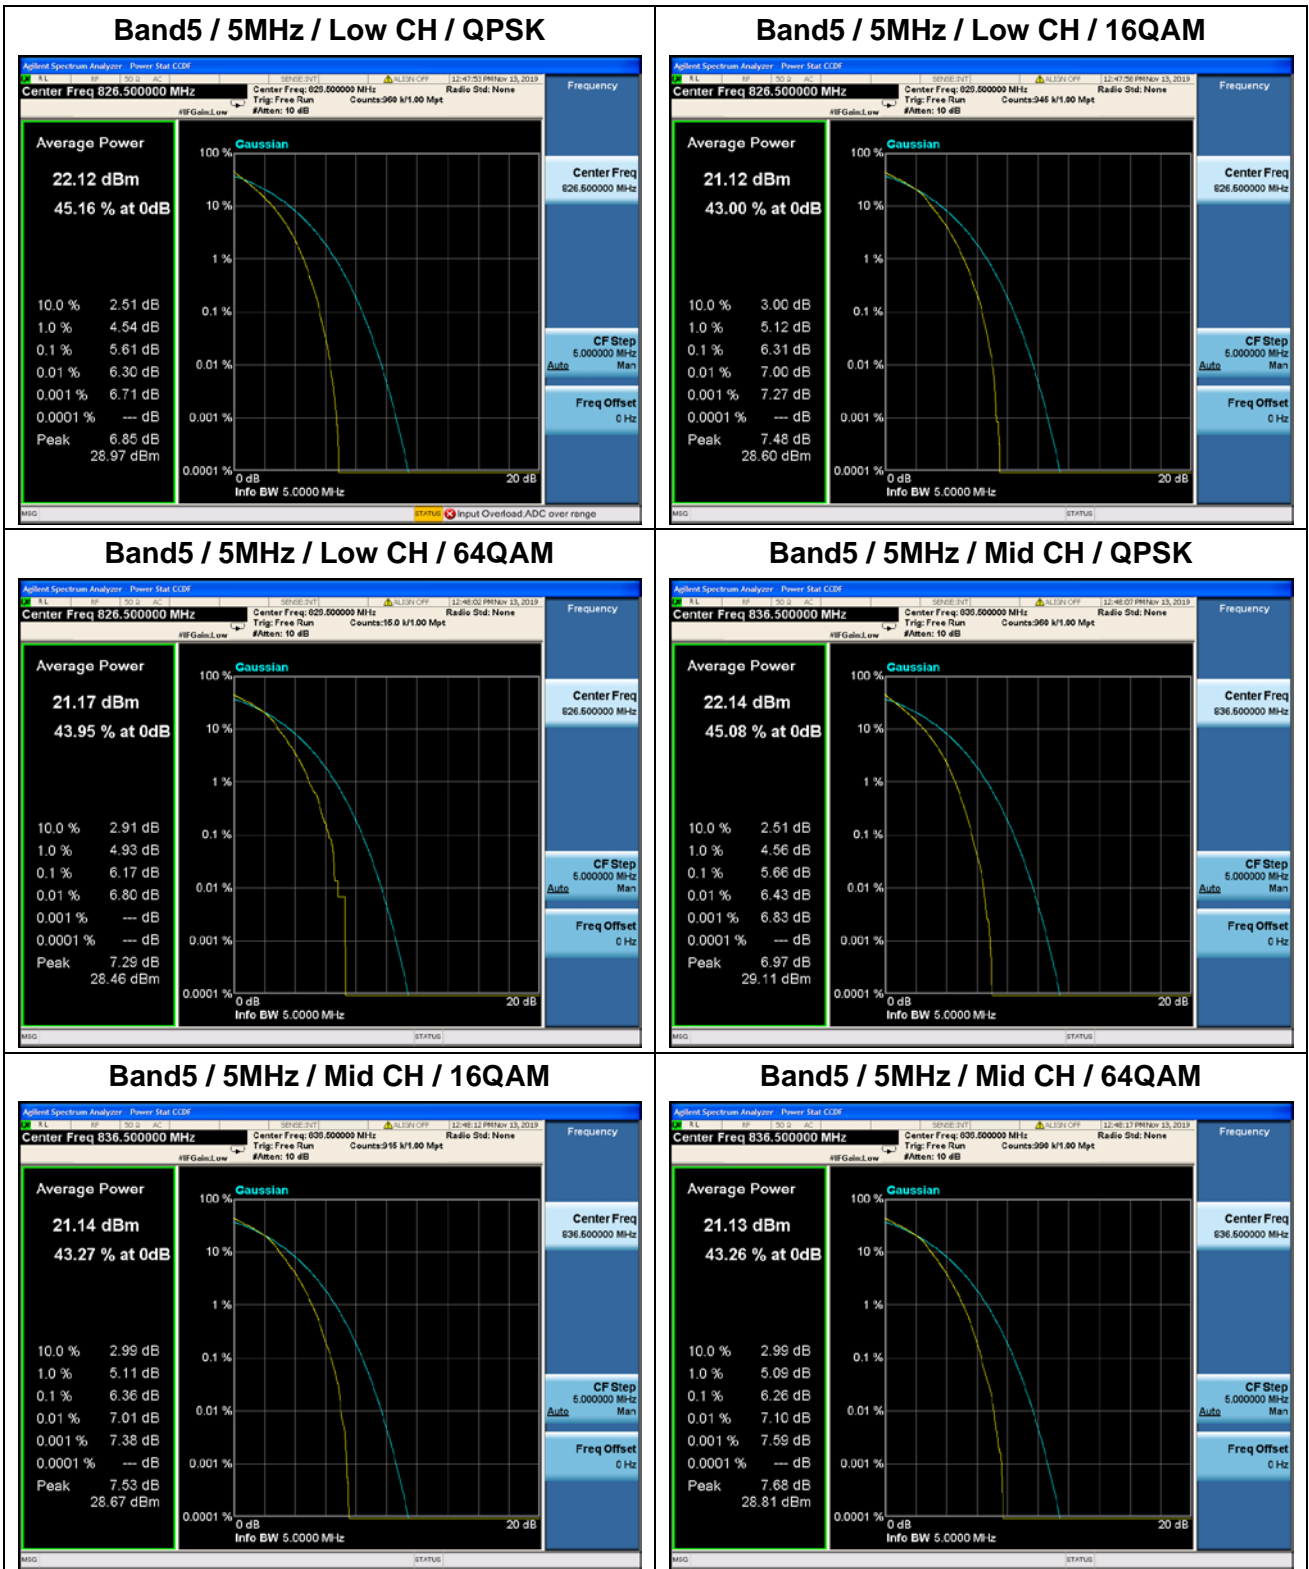

Band5 / 1.4MHz / Low CH / QPSK

Band5 / 1.4MHz / Low CH / 16QAM

Band5 / 1.4MHz / Low CH / 64QAM

Band5 / 1.4MHz / Mid CH / QPSK

Band5 / 1.4MHz / Mid CH / 16QAM

Band5 / 1.4MHz / Mid CH / 64QAM

Band5 / 3MHz / Mid CH / QPSK

Band5 / 3MHz / Mid CH / 16QAM

Band5 / 3MHz / Mid CH / 64QAM

Band5 / 3MHz / High CH / QPSK

Band5 / 3MHz / High CH / 16QAM

Band5 / 3MHz / High CH / 64QAM

Band5 / 10MHz / Mid CH / QPSK

Band5 / 10MHz / Mid CH / 16QAM

Band5 / 10MHz / Mid CH / 64QAM

Band5 / 10MHz / High CH / QPSK

Band5 / 10MHz / High CH / 16QAM

Band5 / 10MHz / High CH / 64QAM

Band7 / 5MHz / High CH / QPSK

Band7 / 5MHz / High CH / 16QAM

Band7 / 5MHz / High CH / 64QAM