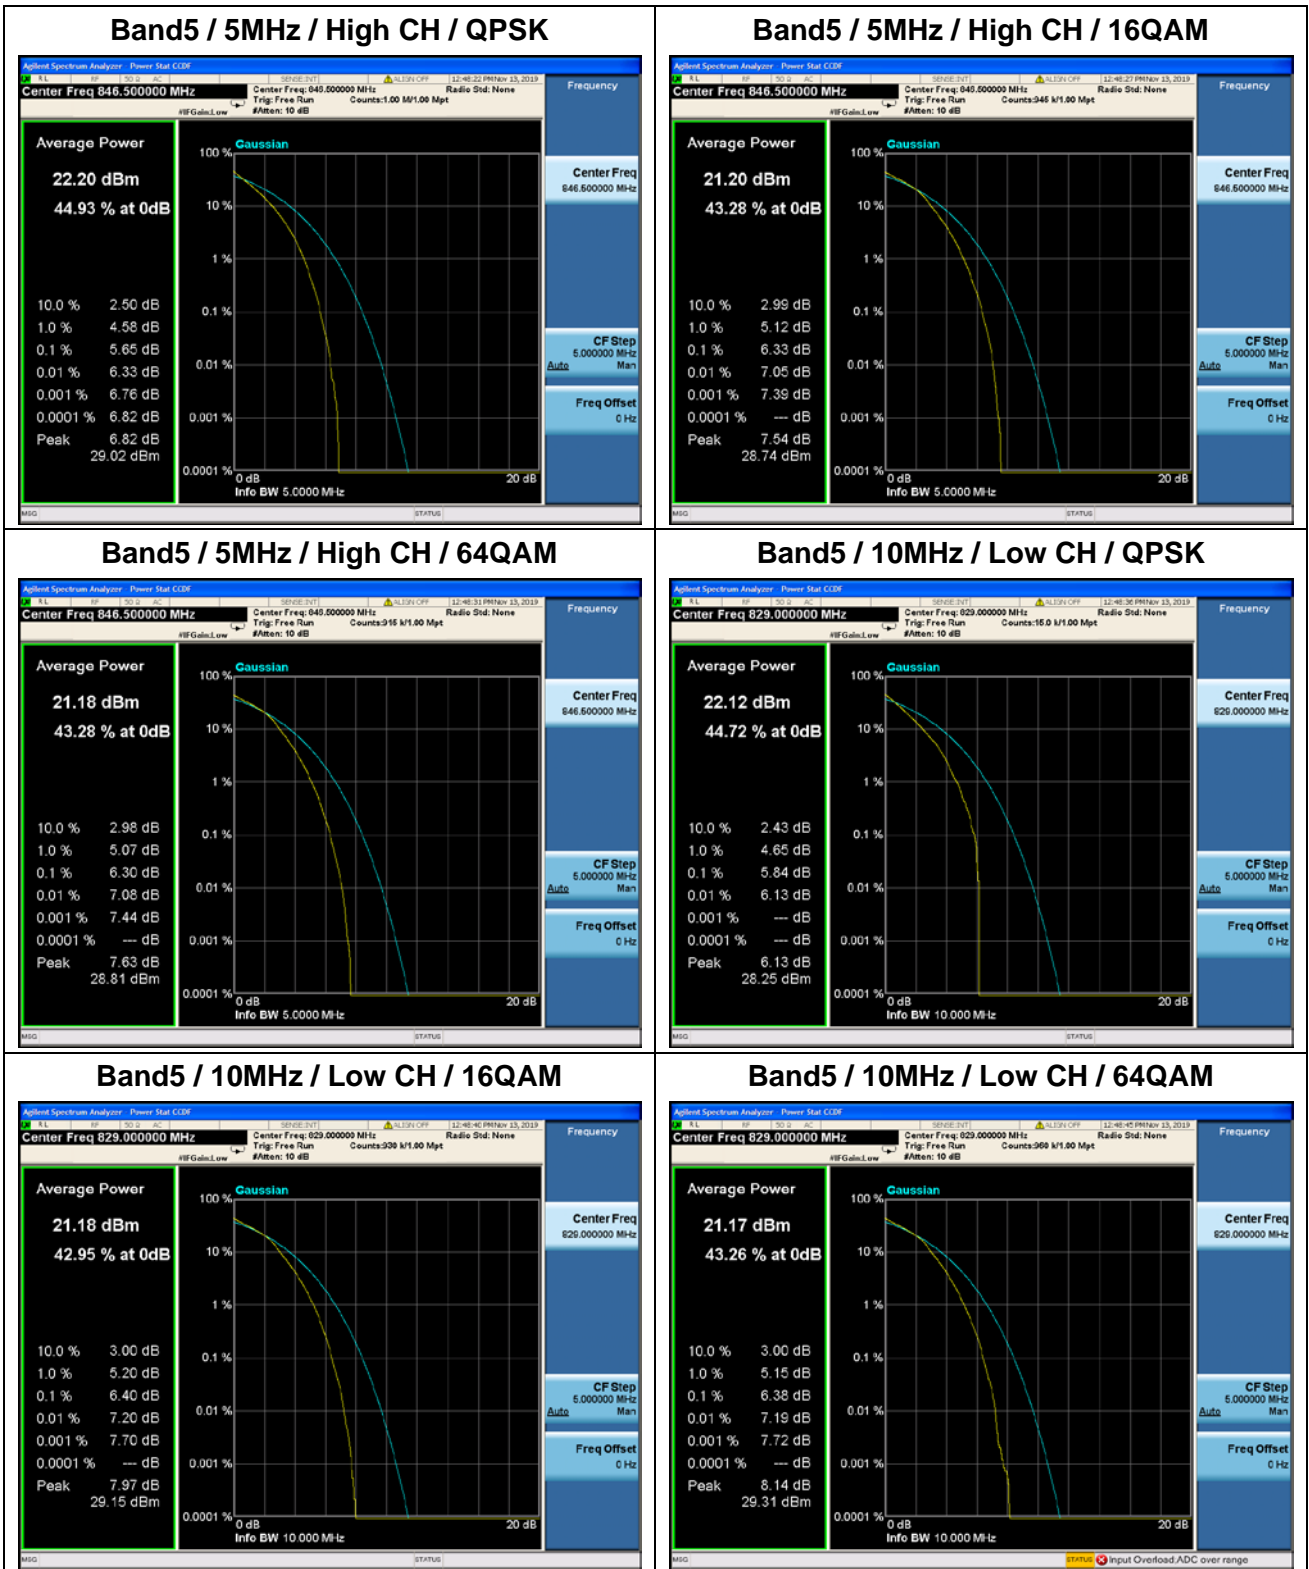

Band5 / 1.4MHz / Low CH / QPSK

Band5 / 1.4MHz / Low CH / 16QAM

Band5 / 1.4MHz / Low CH / 64QAM

Band5 / 1.4MHz / Mid CH / QPSK

Band5 / 1.4MHz / Mid CH / 16QAM

Band5 / 1.4MHz / Mid CH / 64QAM

Band5 / 3MHz / Mid CH / QPSK

Band5 / 3MHz / Mid CH / 16QAM

Band5 / 3MHz / Mid CH / 64QAM

Band5 / 3MHz / High CH / QPSK

Band5 / 3MHz / High CH / 16QAM

Band5 / 3MHz / High CH / 64QAM

Band5 / 10MHz / Mid CH / QPSK

Band5 / 10MHz / Mid CH / 16QAM

Band5 / 10MHz / Mid CH / 64QAM

Band5 / 10MHz / High CH / QPSK

Band5 / 10MHz / High CH / 16QAM

Band5 / 10MHz / High CH / 64QAM

Band7 / 5MHz / High CH / QPSK

Band7 / 5MHz / High CH / 16QAM

Band7 / 5MHz / High CH / 64QAM