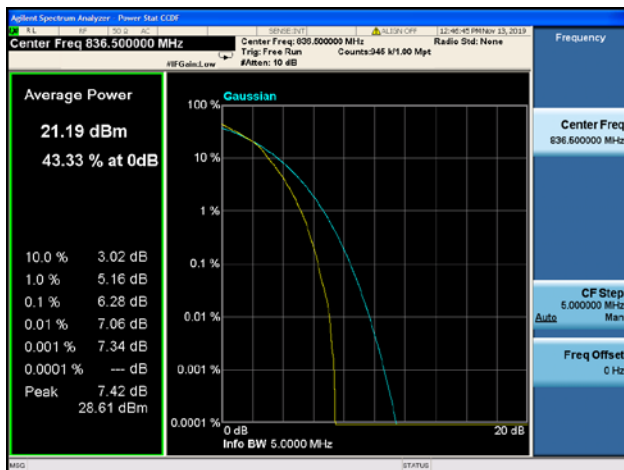

Band5 / 1.4MHz / Low CH / QPSK

Band5 / 1.4MHz / Low CH / 16QAM

Band5 / 1.4MHz / Low CH / 64QAM

Band5 / 1.4MHz / Mid CH / QPSK

Band5 / 1.4MHz / Mid CH / 16QAM

Band5 / 1.4MHz / Mid CH / 64QAM

Band5 / 3MHz / Mid CH / QPSK