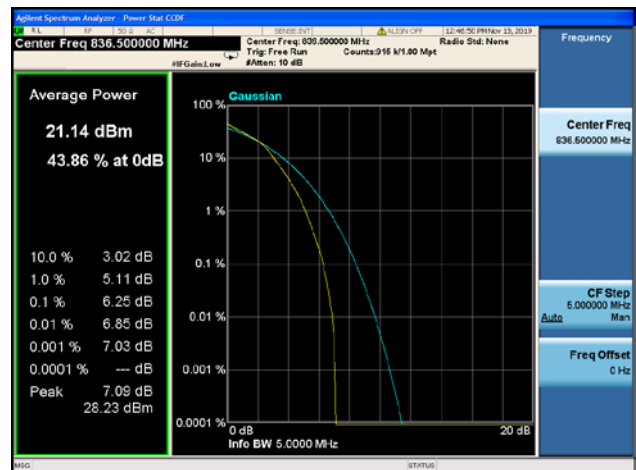

Band5 / 1.4MHz / Low CH / QPSK

Band5 / 1.4MHz / Low CH / 16QAM

Band5 / 1.4MHz / Low CH / 64QAM

Band5 / 1.4MHz / Mid CH / QPSK

Band5 / 1.4MHz / Mid CH / 16QAM

Band5 / 1.4MHz / Mid CH / 64QAM

Band5 / 3MHz / Mid CH / QPSK