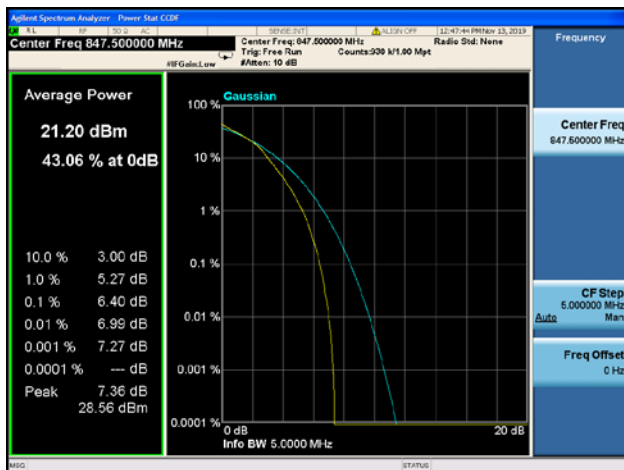

Band5 / 3MHz / Mid CH / 16QAM

Band5 / 3MHz / Mid CH / 64QAM

Band5 / 3MHz / High CH / QPSK

Band5 / 3MHz / High CH / 16QAM

Band5 / 3MHz / High CH / 64QAM

Band5 / 10MHz / Mid CH / QPSK

Band5 / 10MHz / Mid CH / 16QAM