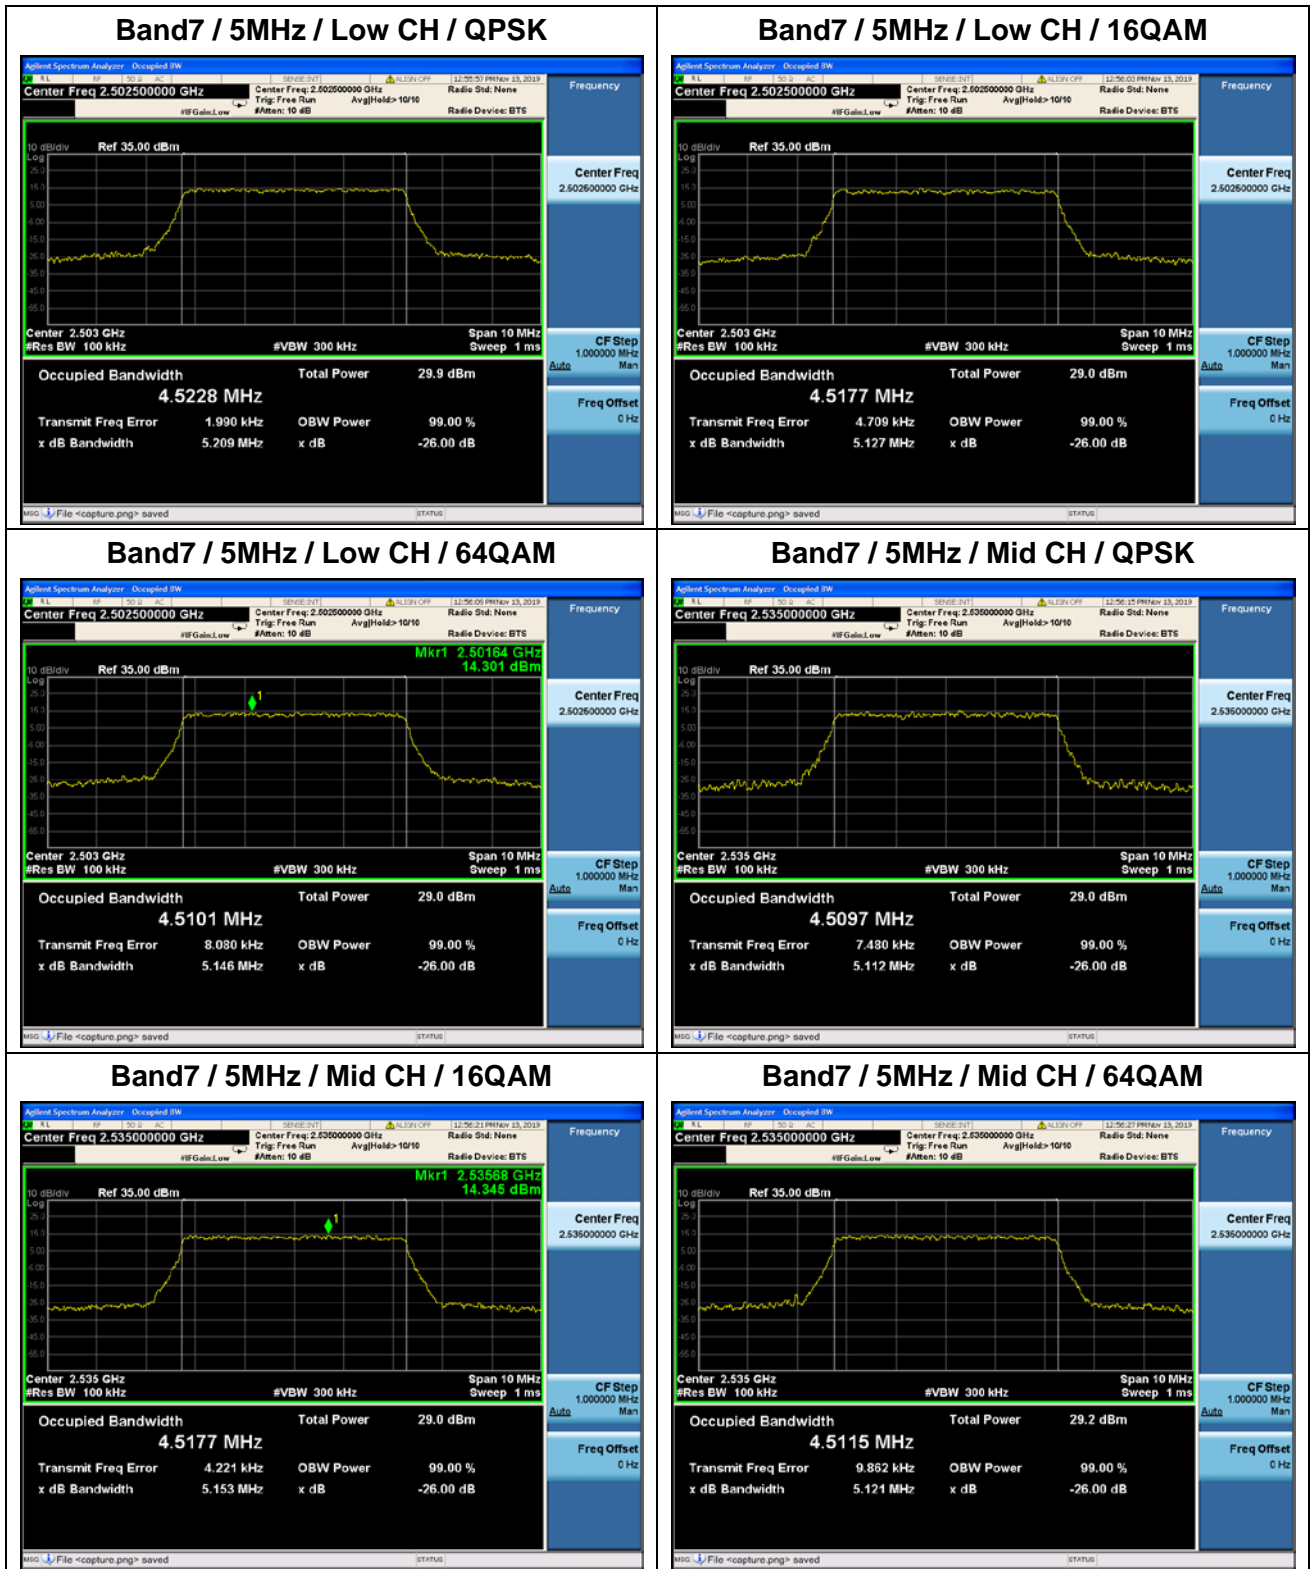

Band5 / 5MHz / Low CH / QPSK

Band5 / 5MHz / Low CH / 16QAM

Band5 / 5MHz / Low CH / 64QAM

Band5 / 5MHz / Mid CH / QPSK

Band5 / 5MHz / Mid CH / 16QAM

Band5 / 5MHz / Mid CH / 64QAM

Band5 / 5MHz / High CH / QPSK

Band5 / 5MHz / High CH / 16QAM

Band5 / 5MHz / High CH / 64QAM

Band5 / 10MHz / Low CH / QPSK

Band5 / 10MHz / Low CH / 16QAM

Band5 / 10MHz / Low CH / 64QAM

Band7 / 20MHz / Mid CH / QPSK

Band7 / 20MHz / Mid CH / 16QAM

Band7 / 20MHz / Mid CH / 64QAM

Band7 / 20MHz / High CH / QPSK

Band7 / 20MHz / High CH / 16QAM

Band7 / 20MHz / High CH / 64QAM