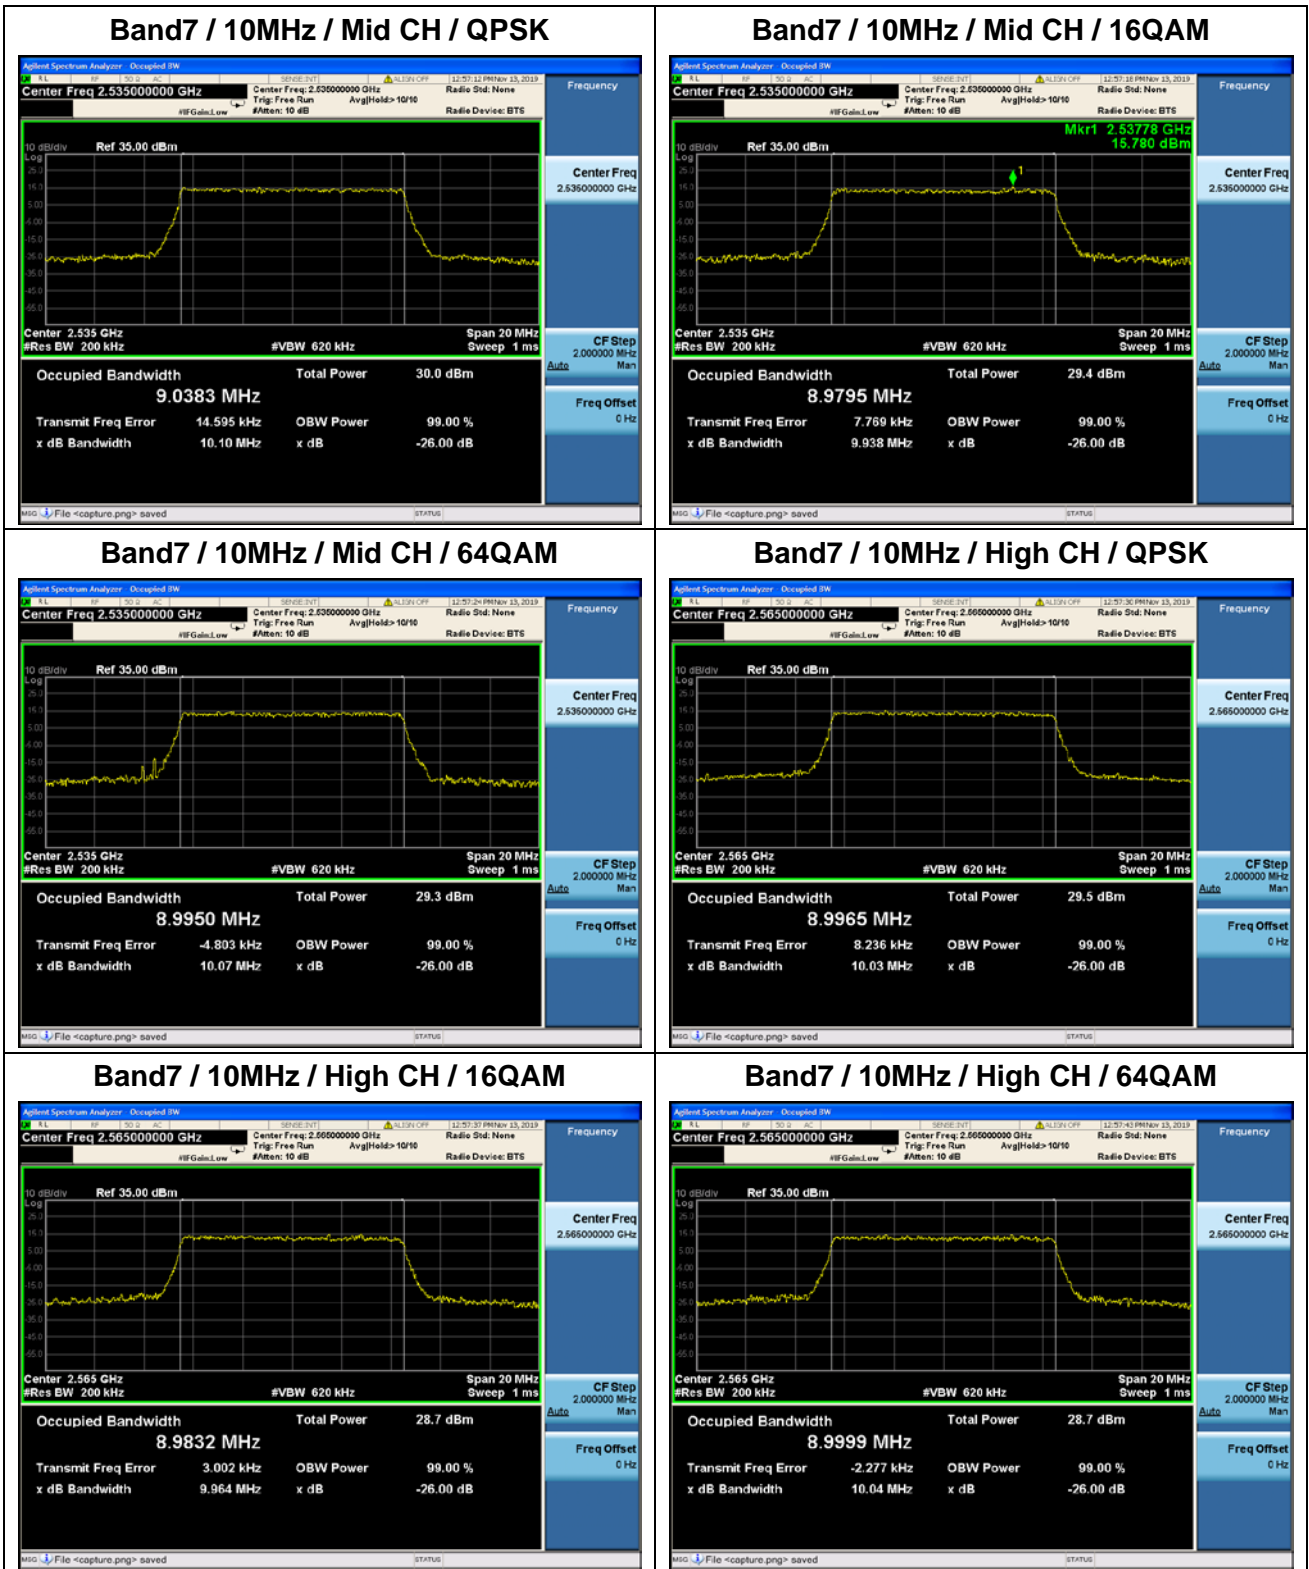

Band5 / 5MHz / Low CH / QPSK

Band5 / 5MHz / Low CH / 16QAM

Band5 / 5MHz / Low CH / 64QAM

Band5 / 5MHz / Mid CH / QPSK

Band5 / 5MHz / Mid CH / 16QAM

Band5 / 5MHz / Mid CH / 64QAM

Band5 / 5MHz / High CH / QPSK

Band5 / 5MHz / High CH / 16QAM

Band5 / 5MHz / High CH / 64QAM

Band5 / 10MHz / Low CH / QPSK

Band5 / 10MHz / Low CH / 16QAM

Band5 / 10MHz / Low CH / 64QAM

Band7 / 20MHz / Mid CH / QPSK

Band7 / 20MHz / Mid CH / 16QAM

Band7 / 20MHz / Mid CH / 64QAM

Band7 / 20MHz / High CH / QPSK

Band7 / 20MHz / High CH / 16QAM

Band7 / 20MHz / High CH / 64QAM