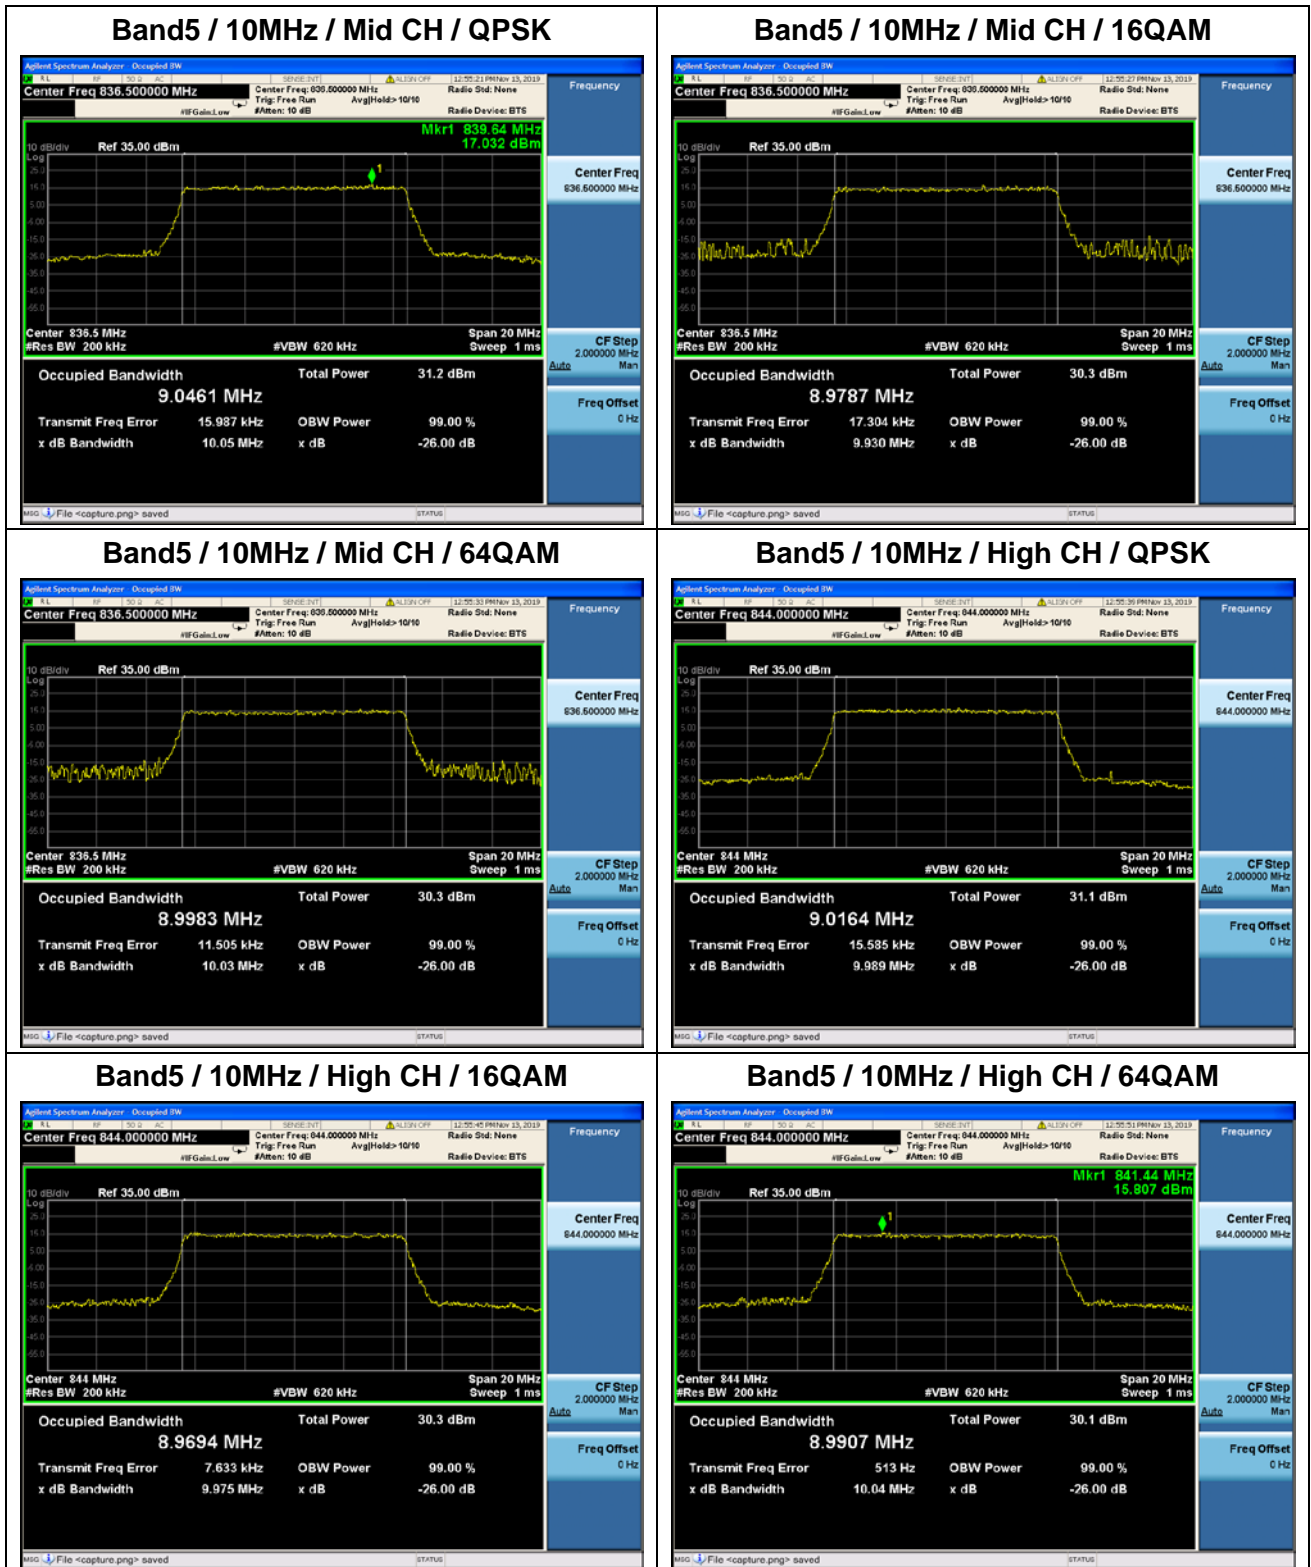

Band5 / 5MHz / Low CH / QPSK

Band5 / 5MHz / Low CH / 16QAM

Band5 / 5MHz / Low CH / 64QAM

Band5 / 5MHz / Mid CH / QPSK

Band5 / 5MHz / Mid CH / 16QAM

Band5 / 5MHz / Mid CH / 64QAM

Band5 / 5MHz / High CH / QPSK

Band5 / 5MHz / High CH / 16QAM

Band5 / 5MHz / High CH / 64QAM

Band5 / 10MHz / Low CH / QPSK

Band5 / 10MHz / Low CH / 16QAM

Band5 / 10MHz / Low CH / 64QAM

Band7 / 20MHz / Mid CH / QPSK

Band7 / 20MHz / Mid CH / 16QAM

Band7 / 20MHz / Mid CH / 64QAM

Band7 / 20MHz / High CH / QPSK

Band7 / 20MHz / High CH / 16QAM

Band7 / 20MHz / High CH / 64QAM