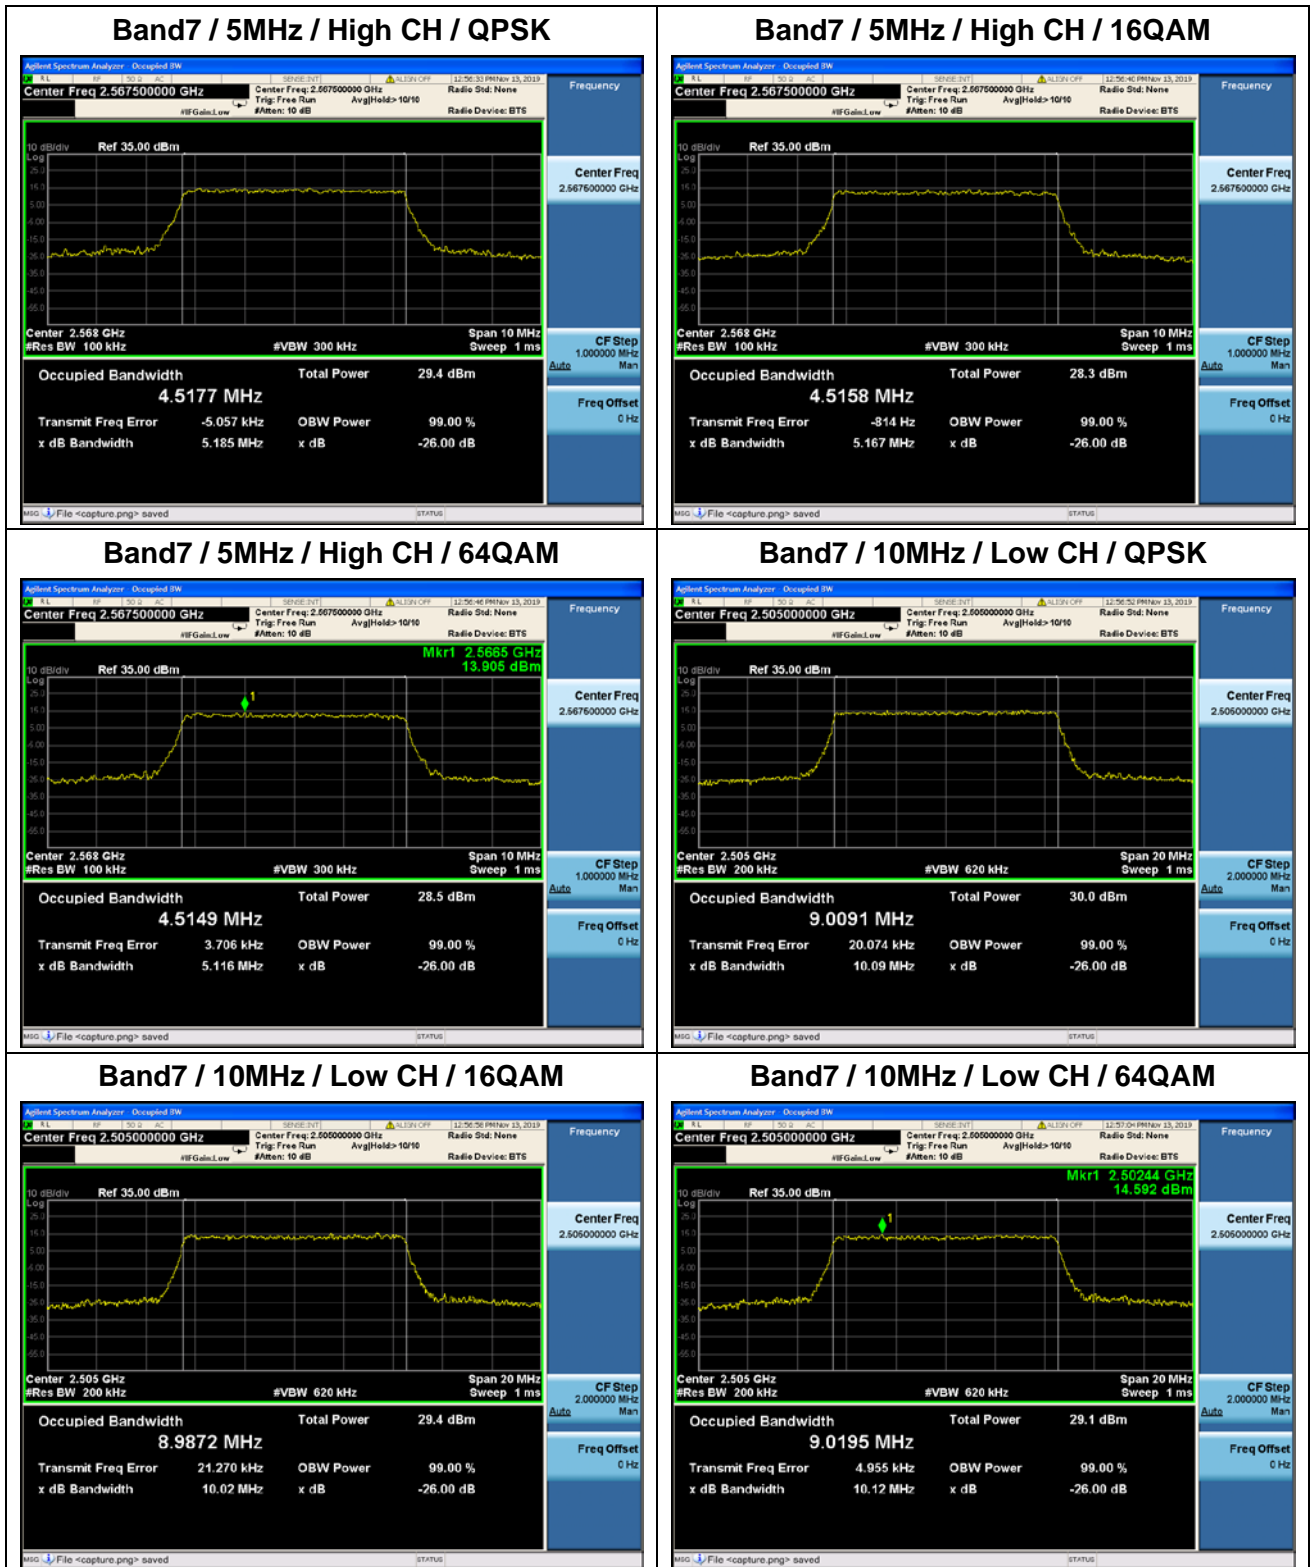

Band5 / 5MHz / Low CH / QPSK

Band5 / 5MHz / Low CH / 16QAM

Band5 / 5MHz / Low CH / 64QAM

Band5 / 5MHz / Mid CH / QPSK

Band5 / 5MHz / Mid CH / 16QAM

Band5 / 5MHz / Mid CH / 64QAM

Band5 / 5MHz / High CH / QPSK

Band5 / 5MHz / High CH / 16QAM

Band5 / 5MHz / High CH / 64QAM

Band5 / 10MHz / Low CH / QPSK

Band5 / 10MHz / Low CH / 16QAM

Band5 / 10MHz / Low CH / 64QAM

Band7 / 20MHz / Mid CH / QPSK

Band7 / 20MHz / Mid CH / 16QAM

Band7 / 20MHz / Mid CH / 64QAM

Band7 / 20MHz / High CH / QPSK

Band7 / 20MHz / High CH / 16QAM

Band7 / 20MHz / High CH / 64QAM