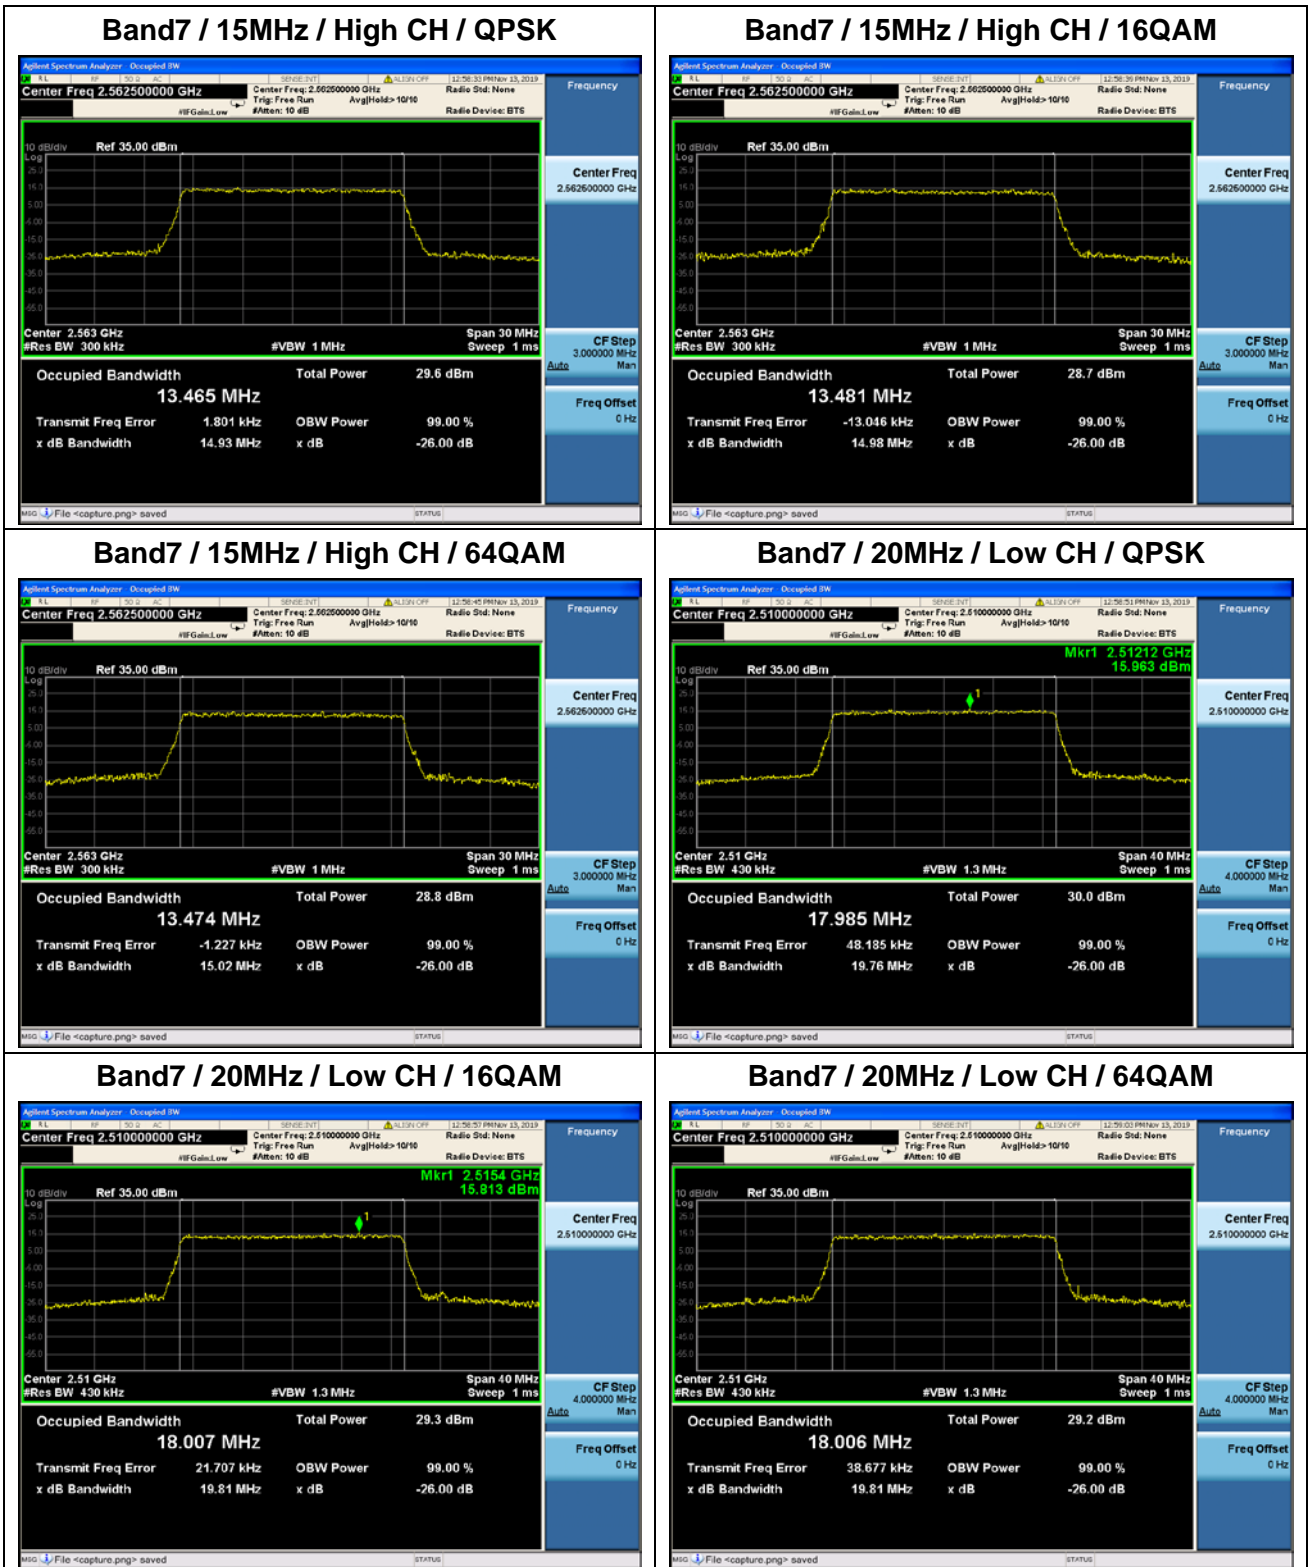

Band5 / 5MHz / Low CH / QPSK

Band5 / 5MHz / Low CH / 16QAM

Band5 / 5MHz / Low CH / 64QAM

Band5 / 5MHz / Mid CH / QPSK

Band5 / 5MHz / Mid CH / 16QAM

Band5 / 5MHz / Mid CH / 64QAM

Band5 / 5MHz / High CH / QPSK

Band5 / 5MHz / High CH / 16QAM

Band5 / 5MHz / High CH / 64QAM

Band5 / 10MHz / Low CH / QPSK

Band5 / 10MHz / Low CH / 16QAM

Band5 / 10MHz / Low CH / 64QAM

Band7 / 20MHz / Mid CH / QPSK

Band7 / 20MHz / Mid CH / 16QAM

Band7 / 20MHz / Mid CH / 64QAM

Band7 / 20MHz / High CH / QPSK

Band7 / 20MHz / High CH / 16QAM

Band7 / 20MHz / High CH / 64QAM