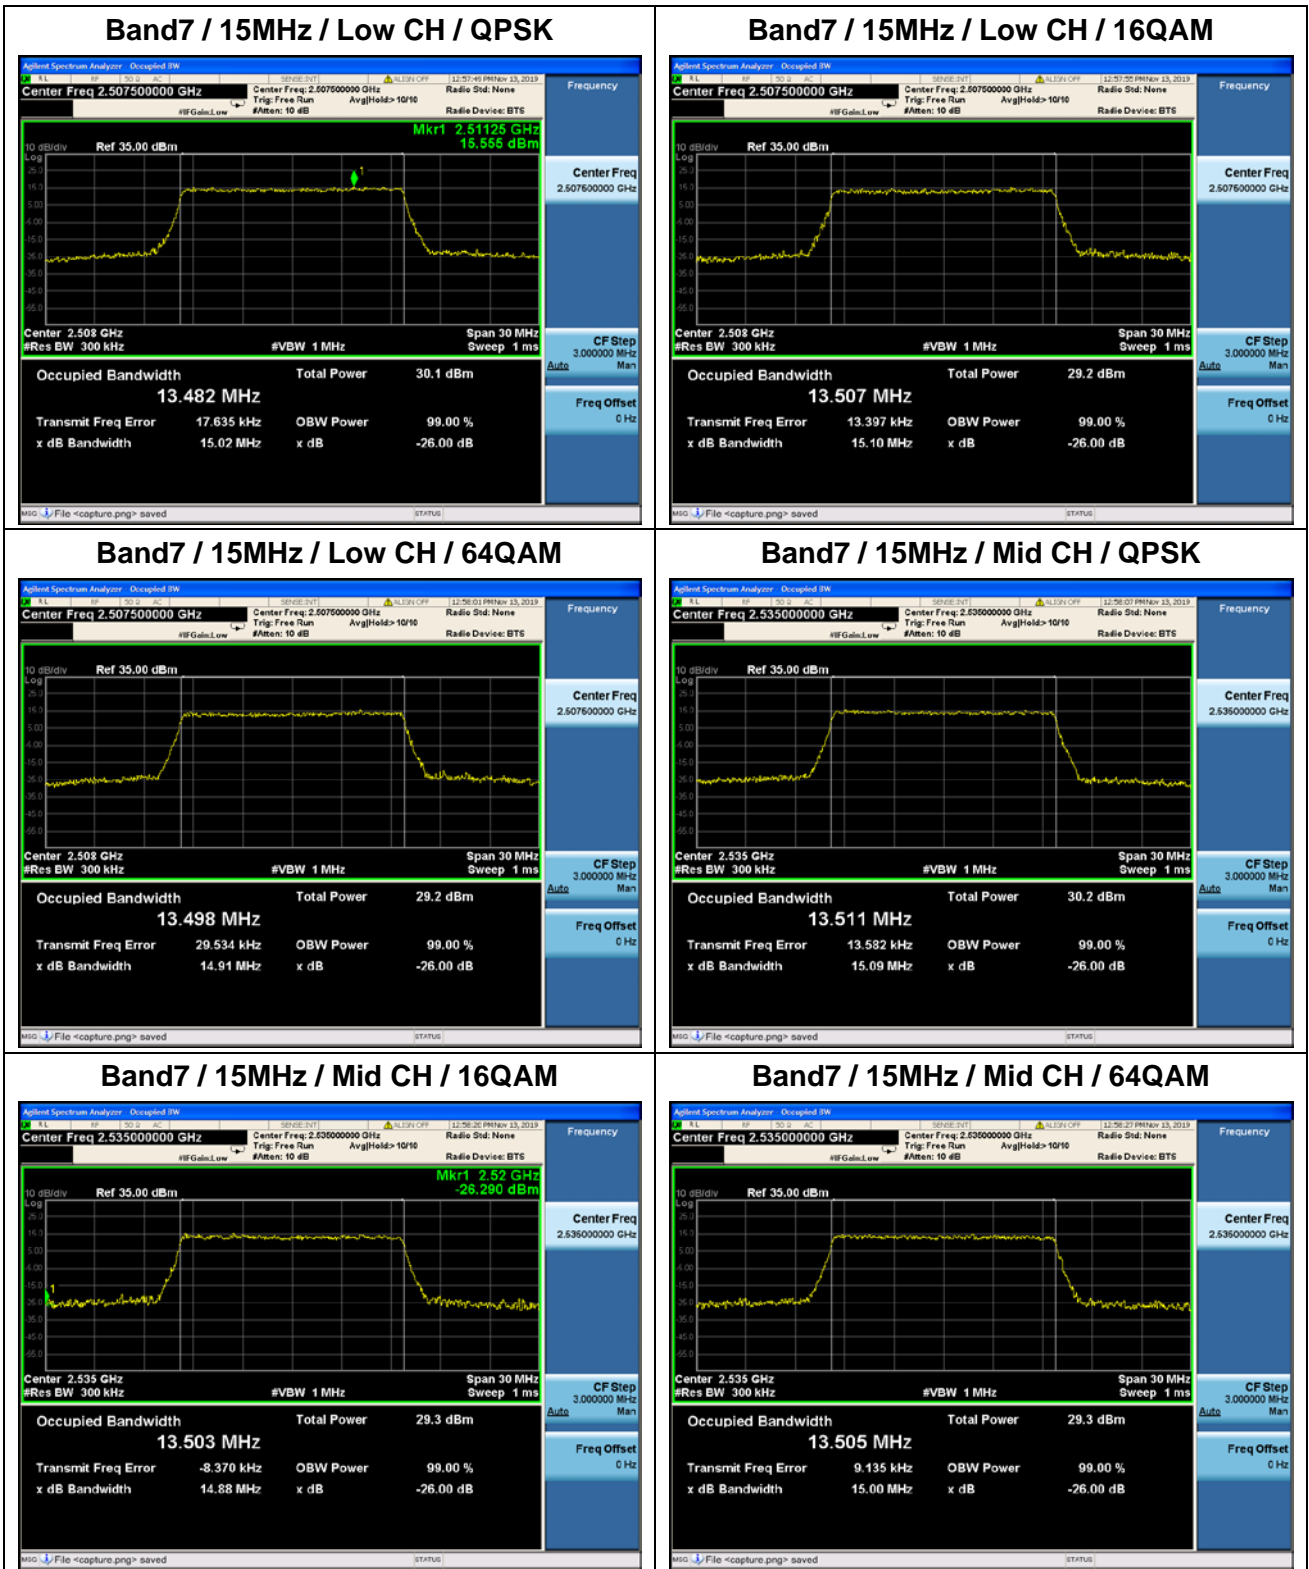

Band5 / 5MHz / Low CH / QPSK

Band5 / 5MHz / Low CH / 16QAM

Band5 / 5MHz / Low CH / 64QAM

Band5 / 5MHz / Mid CH / QPSK

Band5 / 5MHz / Mid CH / 16QAM

Band5 / 5MHz / Mid CH / 64QAM

Band5 / 5MHz / High CH / QPSK

Band5 / 5MHz / High CH / 16QAM

Band5 / 5MHz / High CH / 64QAM

Band5 / 10MHz / Low CH / QPSK

Band5 / 10MHz / Low CH / 16QAM

Band5 / 10MHz / Low CH / 64QAM

Band7 / 20MHz / Mid CH / QPSK

Band7 / 20MHz / Mid CH / 16QAM

Band7 / 20MHz / Mid CH / 64QAM

Band7 / 20MHz / High CH / QPSK

Band7 / 20MHz / High CH / 16QAM

Band7 / 20MHz / High CH / 64QAM