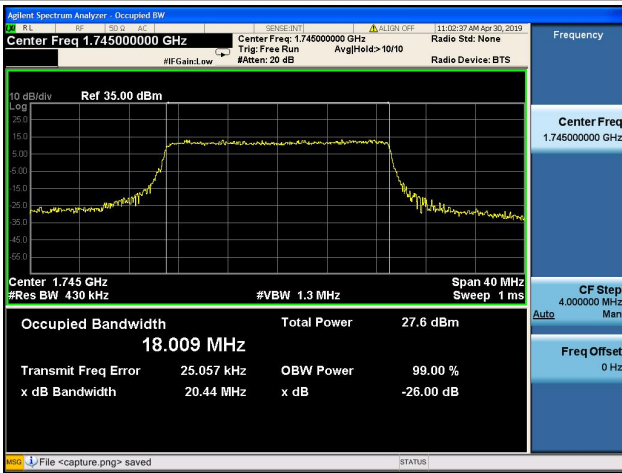

### 15MHz/QPSK/High CH

### 15MHz/16QAM/High CH

**20MHz/QPSK/Low CH**

**20MHz/16QAM/Low CH**

**20MHz/QPSK/Mid CH**

**20MHz/16QAM/Mid CH**

**20MHz/QPSK/High CH**

**20MHz/16QAM/High CH**

**1.4MHz/64QAM/Low CH**