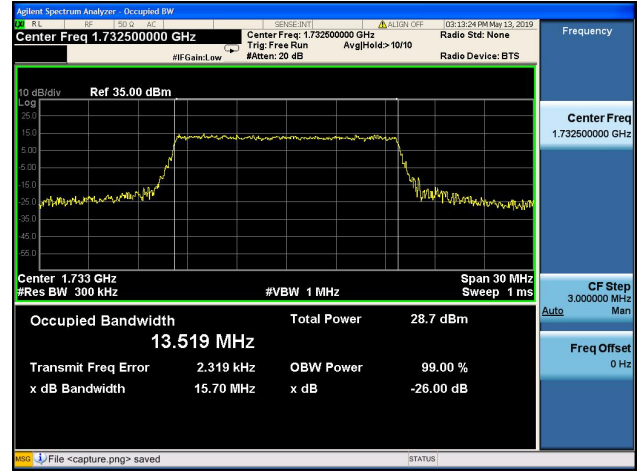

### 10MHz/64QAM/High CH

**15MHz/64QAM/Low CH**

**15MHz/64QAM/Mid CH**

**15MHz/64QAM/High CH**

**20MHz/64QAM/Low CH**

**20MHz/64QAM/Mid CH**

**20MHz/64QAM/High CH**

<b>LTE Band 5,BW: 1.4MHz</b>					
Channel	Frequency (MHz)	QPSK		16QAM	
		99% Bandwidth (MHz)	26dB Bandwidth (MHz)	99% Bandwidth (MHz)	26dB Bandwidth (MHz)
20407	824.7	1.10	1.31	1.10	1.28
20525	836.5	1.10	1.30	1.10	1.28
20643	848.3	1.10	1.28	1.10	1.30
<b>LTE Band 5,BW: 3MHz</b>					
Channel	Frequency (MHz)	QPSK		16QAM	
		99% Bandwidth (MHz)	26dB Bandwidth (MHz)	99% Bandwidth (MHz)	26dB Bandwidth (MHz)
20415	825.5	2.71	3.05	2.71	3.13
20525	836.5	2.71	3.05	2.72	3.14
20635	847.5	2.72	3.03	2.72	3.09
<b>LTE Band 5,BW: 5MHz</b>					
Channel	Frequency (MHz)	QPSK		16QAM	
		99% Bandwidth (MHz)	26dB Bandwidth (MHz)	99% Bandwidth (MHz)	26dB Bandwidth (MHz)
20425	826.5	4.52	5.30	4.52	5.41
20525	836.5	4.51	5.32	4.52	5.22
20625	846.5	4.51	5.22	4.51	5.36
<b>LTE Band 5,BW: 10MHz</b>					
Channel	Frequency (MHz)	QPSK		16QAM	
		99% Bandwidth (MHz)	26dB Bandwidth (MHz)	99% Bandwidth (MHz)	26dB Bandwidth (MHz)
20450	829.0	9.00	10.16	8.97	9.86
20525	836.5	9.02	10.25	8.98	10.04
20600	844.0	9.00	10.27	8.99	9.99

<b>LTE Band 5,BW: 1.4MHz</b>					
Channel	Frequency (MHz)	64QAM			
		99% Bandwidth (MHz)	26dB Bandwidth (MHz)		
20407	824.7	1.10	1.31		
20525	836.5	1.10	1.30		
20643	848.3	1.10	1.30		
<b>LTE Band 5,BW: 3MHz</b>					