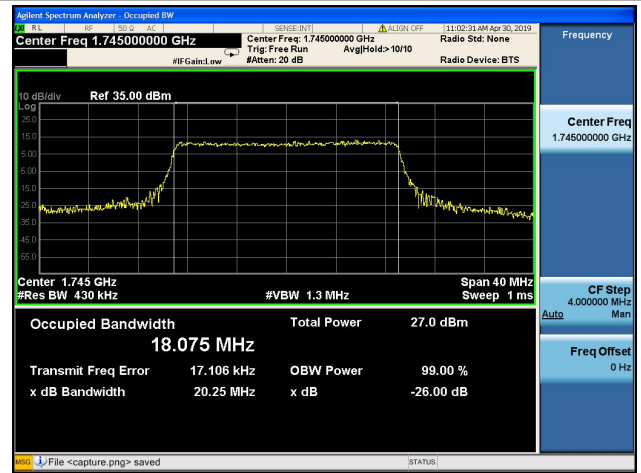

### 15MHz/QPSK/High CH

### 15MHz/16QAM/High CH

**20MHz/QPSK/Low CH**

**20MHz/16QAM/Low CH**

**20MHz/QPSK/Mid CH**

**20MHz/16QAM/Mid CH**

**20MHz/QPSK/High CH**

**20MHz/16QAM/High CH**

**1.4MHz/64QAM/Low CH**