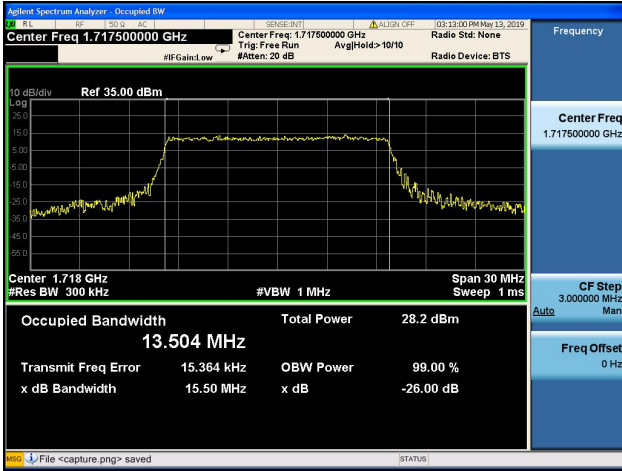

15MHz/64QAM/Low CH