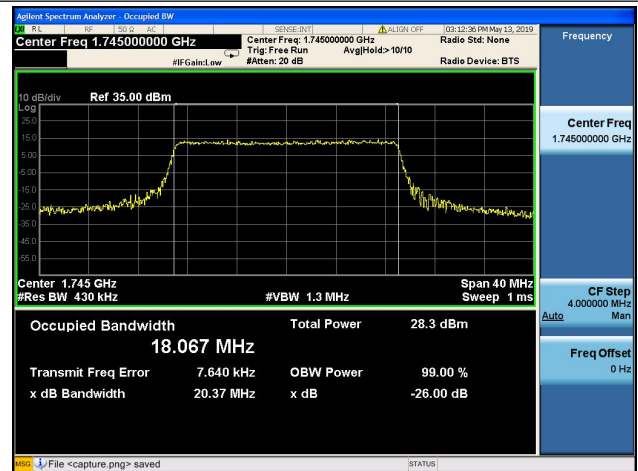

### 10MHz/64QAM/High CH

**15MHz/64QAM/Low CH**

**15MHz/64QAM/Mid CH**

**15MHz/64QAM/High CH**

**20MHz/64QAM/Low CH**

**20MHz/64QAM/Mid CH**

**20MHz/64QAM/High CH**

<b>LTE Band 5,BW: 1.4MHz</b>					
Channel	Frequency (MHz)	QPSK		16QAM	
		99% Bandwidth (MHz)	26dB Bandwidth (MHz)	99% Bandwidth (MHz)	26dB Bandwidth (MHz)
20407	824.7	1.10	1.31	1.10	1.28
20525	836.5	1.10	1.30	1.10	1.28
20643	848.3	1.10	1.28	1.10	1.30
<b>LTE Band 5,BW: 3MHz</b>					
Channel	Frequency (MHz)	QPSK		16QAM	
		99% Bandwidth (MHz)	26dB Bandwidth (MHz)	99% Bandwidth (MHz)	26dB Bandwidth (MHz)
20415	825.5	2.71	3.05	2.71	3.13
20525	836.5	2.71	3.05	2.72	3.14
20635	847.5	2.72	3.03	2.72	3.09
<b>LTE Band 5,BW: 5MHz</b>					
Channel	Frequency (MHz)	QPSK		16QAM	
		99% Bandwidth (MHz)	26dB Bandwidth (MHz)	99% Bandwidth (MHz)	26dB Bandwidth (MHz)
20425	826.5	4.52	5.30	4.52	5.41
20525	836.5	4.51	5.32	4.52	5.22
20625	846.5	4.51	5.22	4.51	5.36
<b>LTE Band 5,BW: 10MHz</b>					
Channel	Frequency (MHz)	QPSK		16QAM	
		99% Bandwidth (MHz)	26dB Bandwidth (MHz)	99% Bandwidth (MHz)	26dB Bandwidth (MHz)
20450	829.0	9.00	10.16	8.97	9.86
20525	836.5	9.02	10.25	8.98	10.04
20600	844.0	9.00	10.27	8.99	9.99

<b>LTE Band 5,BW: 1.4MHz</b>					
Channel	Frequency (MHz)	64QAM			
		99% Bandwidth (MHz)	26dB Bandwidth (MHz)		
20407	824.7	1.10	1.31		
20525	836.5	1.10	1.30		
20643	848.3	1.10	1.30		
<b>LTE Band 5,BW: 3MHz</b>					