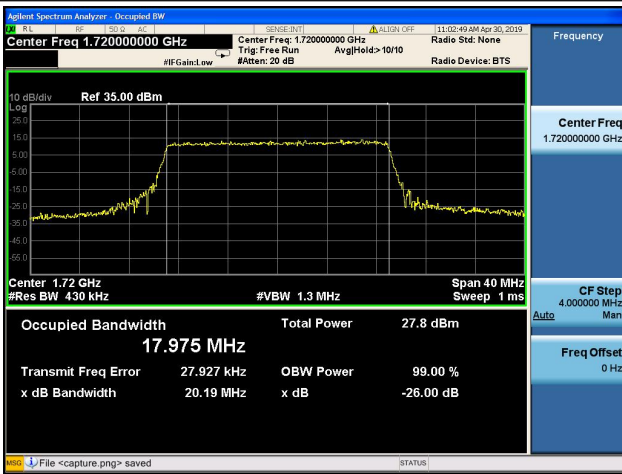

20MHz/QPSK/Low CH