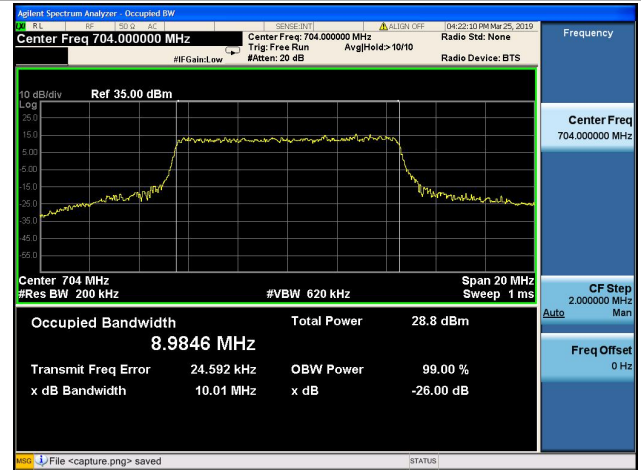

**3MHz/64QAM/Mid CH**

**3MHz/64QAM/High CH**

**5MHz/64QAM/Low CH**

**5MHz/64QAM/Mid CH**

**5MHz/64QAM/High CH**

**10MHz/64QAM/Low CH**

**10MHz/64QAM/Mid CH**

**10MHz/64QAM/High CH**

<b>LTE Band 12, BW: 1.4MHz</b>					
Channel	Frequency (MHz)	QPSK		16QAM	
		99% Bandwidth (MHz)	26dB Bandwidth (MHz)	99% Bandwidth (MHz)	26dB Bandwidth (MHz)
23017	699.7	1.1	1.33	1.1	1.39
23095	707.5	1.11	1.35	1.11	1.4
23173	715.3	1.11	1.32	1.11	1.41
<b>LTE Band 12, BW: 3MHz</b>					
Channel	Frequency (MHz)	QPSK		16QAM	
		99% Bandwidth (MHz)	26dB Bandwidth (MHz)	99% Bandwidth (MHz)	26dB Bandwidth (MHz)
23025	700.5	2.72	3.14	2.73	3.25
23095	707.5	2.72	3.13	2.72	3.16
23165	714.5	2.72	3.12	2.73	3.25
<b>LTE Band 12, BW: 5MHz</b>					
Channel	Frequency (MHz)	QPSK		16QAM	
		99% Bandwidth (MHz)	26dB Bandwidth (MHz)	99% Bandwidth (MHz)	26dB Bandwidth (MHz)
23035	701.5	4.51	5.23	4.52	5.31
23095	707.5	4.51	5.52	4.52	5.37
23165	714.5	4.47	4.88	4.51	5.42
<b>LTE Band 12, BW: 10MHz</b>					
Channel	Frequency (MHz)	QPSK		16QAM	
		99% Bandwidth (MHz)	26dB Bandwidth (MHz)	99% Bandwidth (MHz)	26dB Bandwidth (MHz)
23060	704.0	9.01	10.23	8.98	10.14
23095	707.5	9.04	10.33	8.99	10.03
23130	711.0	9.04	10.32	9.0	10.13