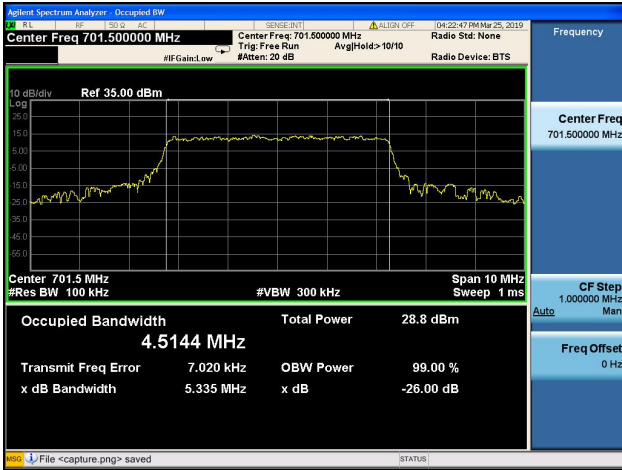

**3MHz/64QAM/Mid CH**

**3MHz/64QAM/High CH**

**5MHz/64QAM/Low CH**

**5MHz/64QAM/Mid CH**

**5MHz/64QAM/High CH**

**10MHz/64QAM/Low CH**

**10MHz/64QAM/Mid CH**

**10MHz/64QAM/High CH**

<b>LTE Band 12, BW: 1.4MHz</b>					
Channel	Frequency (MHz)	QPSK		16QAM	
		99% Bandwidth (MHz)	26dB Bandwidth (MHz)	99% Bandwidth (MHz)	26dB Bandwidth (MHz)
23017	699.7	1.1	1.33	1.1	1.39
23095	707.5	1.11	1.35	1.11	1.4
23173	715.3	1.11	1.32	1.11	1.41
<b>LTE Band 12, BW: 3MHz</b>					
Channel	Frequency (MHz)	QPSK		16QAM	
		99% Bandwidth (MHz)	26dB Bandwidth (MHz)	99% Bandwidth (MHz)	26dB Bandwidth (MHz)
23025	700.5	2.72	3.14	2.73	3.25
23095	707.5	2.72	3.13	2.72	3.16
23165	714.5	2.72	3.12	2.73	3.25
<b>LTE Band 12, BW: 5MHz</b>					
Channel	Frequency (MHz)	QPSK		16QAM	
		99% Bandwidth (MHz)	26dB Bandwidth (MHz)	99% Bandwidth (MHz)	26dB Bandwidth (MHz)
23035	701.5	4.51	5.23	4.52	5.31
23095	707.5	4.51	5.52	4.52	5.37
23165	714.5	4.47	4.88	4.51	5.42
<b>LTE Band 12, BW: 10MHz</b>					
Channel	Frequency (MHz)	QPSK		16QAM	
		99% Bandwidth (MHz)	26dB Bandwidth (MHz)	99% Bandwidth (MHz)	26dB Bandwidth (MHz)
23060	704.0	9.01	10.23	8.98	10.14
23095	707.5	9.04	10.33	8.99	10.03
23130	711.0	9.04	10.32	9.0	10.13