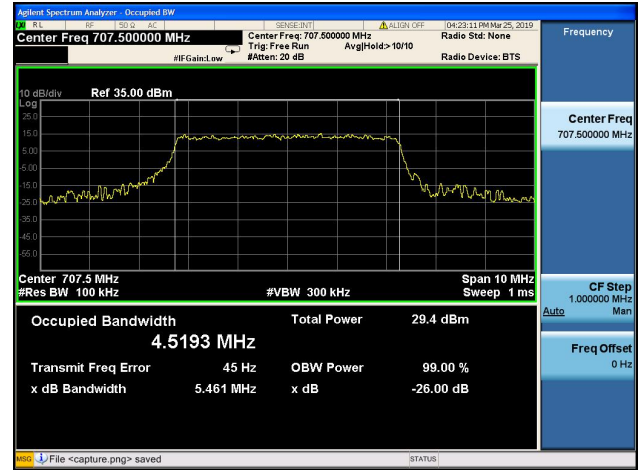

**3MHz/64QAM/Mid CH**

**3MHz/64QAM/High CH**

**5MHz/64QAM/Low CH**

**5MHz/64QAM/Mid CH**

**5MHz/64QAM/High CH**

**10MHz/64QAM/Low CH**

**10MHz/64QAM/Mid CH**

**10MHz/64QAM/High CH**

<b>LTE Band 12, BW: 1.4MHz</b>					
Channel	Frequency (MHz)	QPSK		16QAM	
		99% Bandwidth (MHz)	26dB Bandwidth (MHz)	99% Bandwidth (MHz)	26dB Bandwidth (MHz)
23017	699.7	1.1	1.33	1.1	1.39
23095	707.5	1.11	1.35	1.11	1.4
23173	715.3	1.11	1.32	1.11	1.41
<b>LTE Band 12, BW: 3MHz</b>					
Channel	Frequency (MHz)	QPSK		16QAM	
		99% Bandwidth (MHz)	26dB Bandwidth (MHz)	99% Bandwidth (MHz)	26dB Bandwidth (MHz)
23025	700.5	2.72	3.14	2.73	3.25
23095	707.5	2.72	3.13	2.72	3.16
23165	714.5	2.72	3.12	2.73	3.25
<b>LTE Band 12, BW: 5MHz</b>					
Channel	Frequency (MHz)	QPSK		16QAM	
		99% Bandwidth (MHz)	26dB Bandwidth (MHz)	99% Bandwidth (MHz)	26dB Bandwidth (MHz)
23035	701.5	4.51	5.23	4.52	5.31
23095	707.5	4.51	5.52	4.52	5.37
23165	714.5	4.47	4.88	4.51	5.42
<b>LTE Band 12, BW: 10MHz</b>					
Channel	Frequency (MHz)	QPSK		16QAM	
		99% Bandwidth (MHz)	26dB Bandwidth (MHz)	99% Bandwidth (MHz)	26dB Bandwidth (MHz)
23060	704.0	9.01	10.23	8.98	10.14
23095	707.5	9.04	10.33	8.99	10.03
23130	711.0	9.04	10.32	9.0	10.13