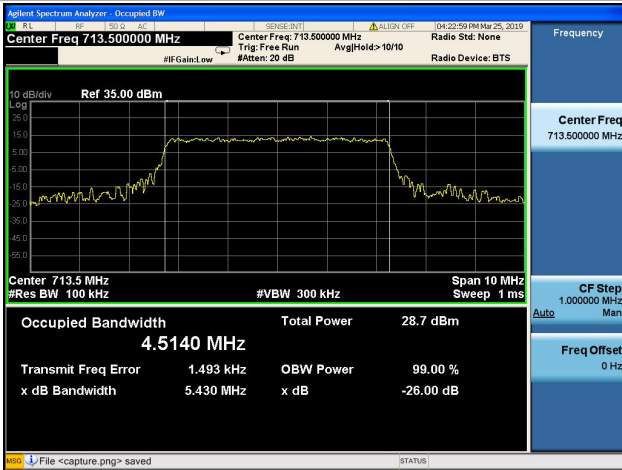

**3MHz/64QAM/Mid CH**

**3MHz/64QAM/High CH**

**5MHz/64QAM/Low CH**

**5MHz/64QAM/Mid CH**

**5MHz/64QAM/High CH**

**10MHz/64QAM/Low CH**

**10MHz/64QAM/Mid CH**

**10MHz/64QAM/High CH**

<b>LTE Band 12, BW: 1.4MHz</b>					
Channel	Frequency (MHz)	QPSK		16QAM	
		99% Bandwidth (MHz)	26dB Bandwidth (MHz)	99% Bandwidth (MHz)	26dB Bandwidth (MHz)
23017	699.7	1.1	1.33	1.1	1.39
23095	707.5	1.11	1.35	1.11	1.4
23173	715.3	1.11	1.32	1.11	1.41
<b>LTE Band 12, BW: 3MHz</b>					
Channel	Frequency (MHz)	QPSK		16QAM	
		99% Bandwidth (MHz)	26dB Bandwidth (MHz)	99% Bandwidth (MHz)	26dB Bandwidth (MHz)
23025	700.5	2.72	3.14	2.73	3.25
23095	707.5	2.72	3.13	2.72	3.16
23165	714.5	2.72	3.12	2.73	3.25
<b>LTE Band 12, BW: 5MHz</b>					
Channel	Frequency (MHz)	QPSK		16QAM	
		99% Bandwidth (MHz)	26dB Bandwidth (MHz)	99% Bandwidth (MHz)	26dB Bandwidth (MHz)
23035	701.5	4.51	5.23	4.52	5.31
23095	707.5	4.51	5.52	4.52	5.37
23165	714.5	4.47	4.88	4.51	5.42
<b>LTE Band 12, BW: 10MHz</b>					
Channel	Frequency (MHz)	QPSK		16QAM	
		99% Bandwidth (MHz)	26dB Bandwidth (MHz)	99% Bandwidth (MHz)	26dB Bandwidth (MHz)
23060	704.0	9.01	10.23	8.98	10.14
23095	707.5	9.04	10.33	8.99	10.03
23130	711.0	9.04	10.32	9.0	10.13