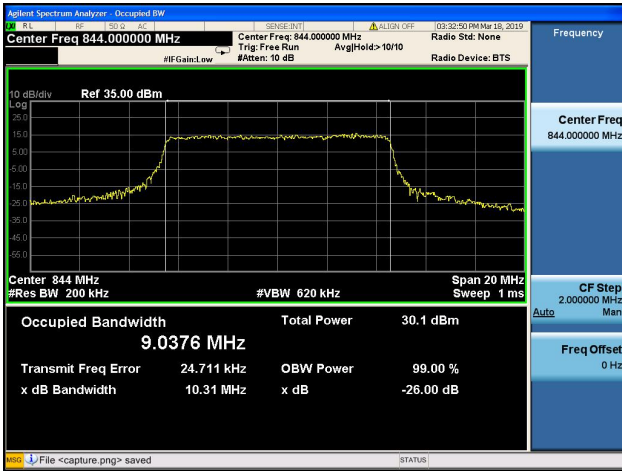

3MHz/QPSK/High CH