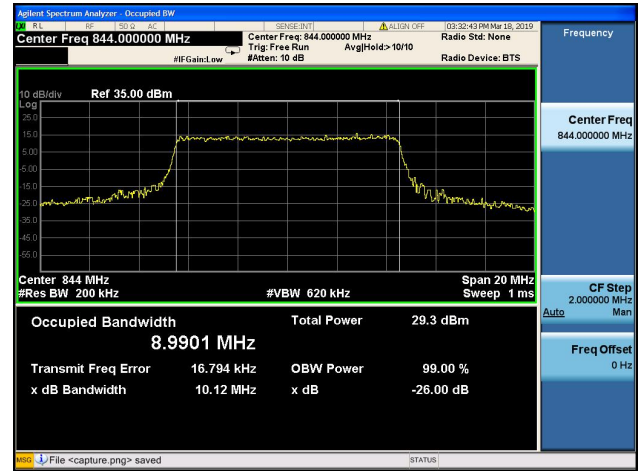

3MHz/16QAM/High CH