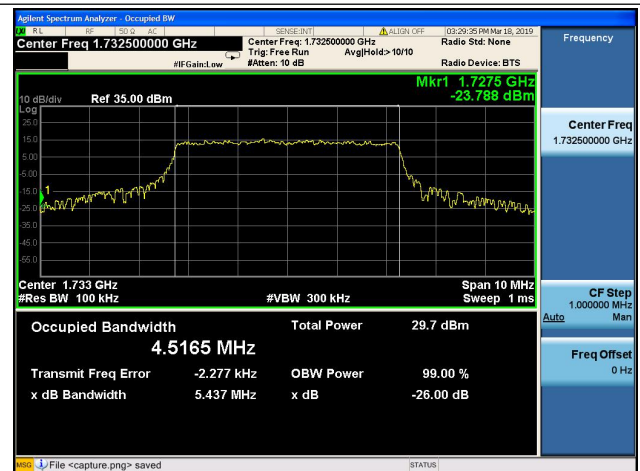

5MHz/16QAM/Mid CH