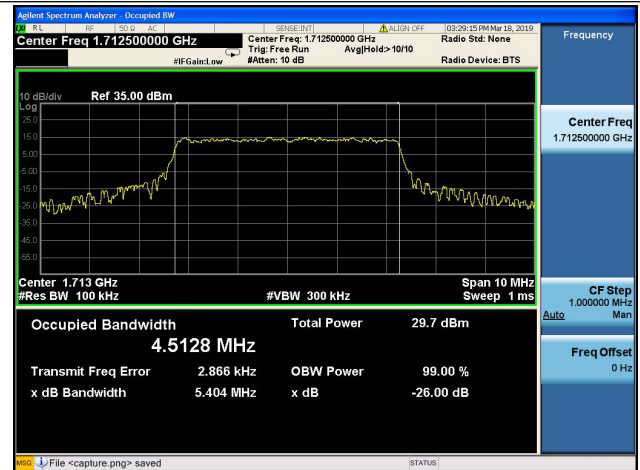

5MHz/16QAM/Low CH