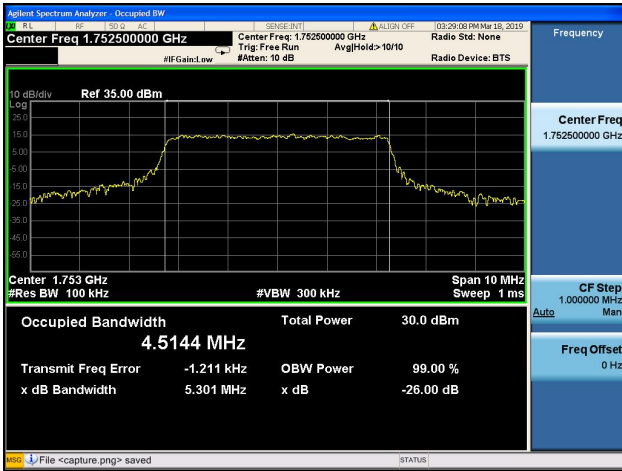

5MHz/QPSK/High CH