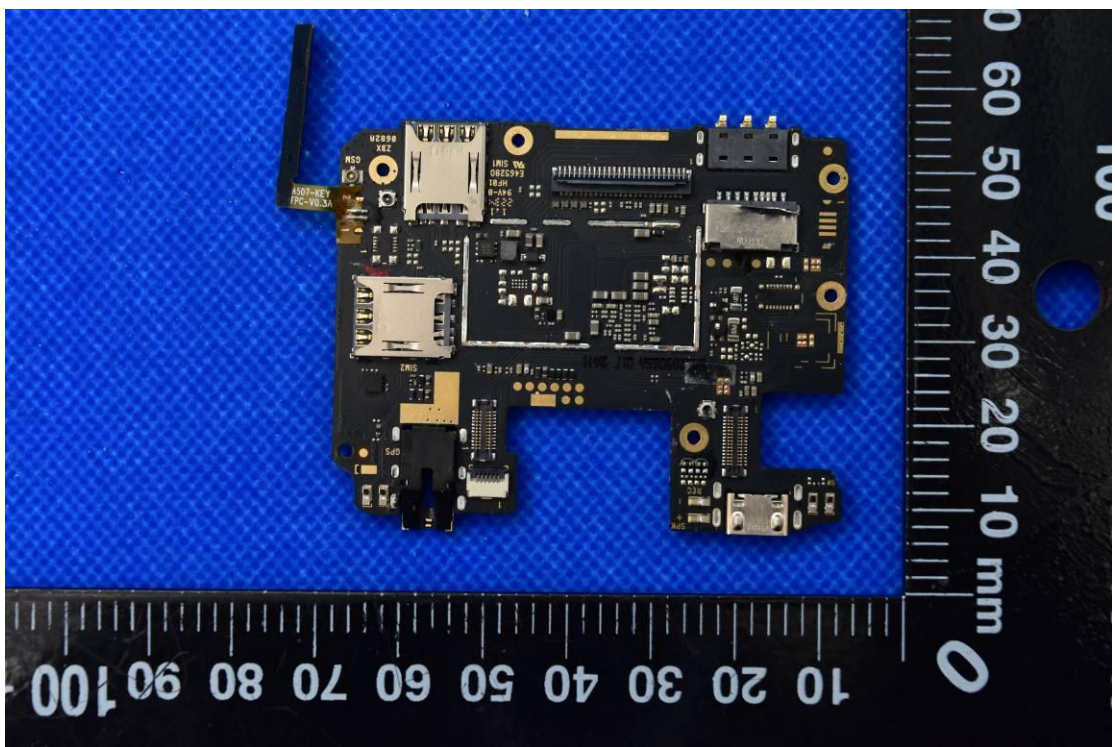

## Internal Photos

### 1. EUT uncover view

<b>Model:</b>	G40
<b>Part No:</b>	G0790UU
<b>Type:</b>	FCC samples
<b>IMEI1:</b>	356673240216790
<b>IMEI2:</b>	356673240216808
<b>Cam IC:</b>	GC5035
	GC08A3
<b>LCD IC:</b>	GC9702C
<b>Chipset:</b>	MT6761
<b>TP:</b>	CHSC6540

## 2. Antenna view