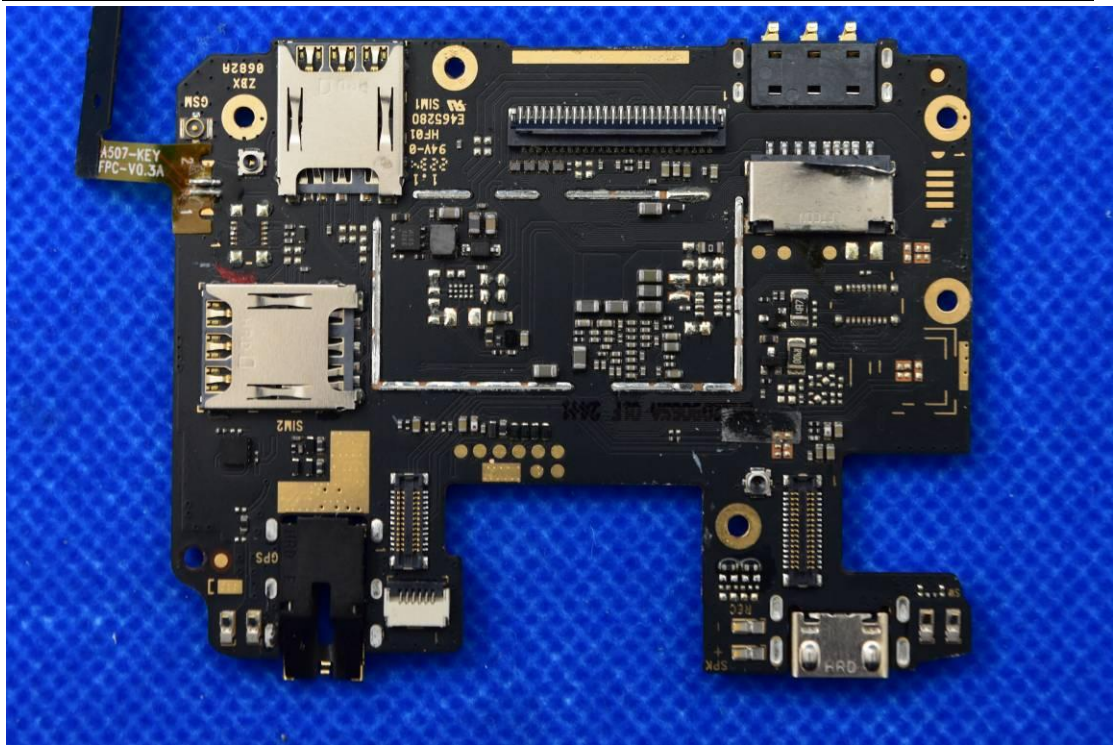

## Internal Photos

### 1. EUT uncover view

<b>Model:</b>	G40
<b>Part No:</b>	G0790UU
<b>Type:</b>	FCC samples
<b>IMEI1:</b>	356673240216790
<b>IMEI2:</b>	356673240216808
<b>Cam IC:</b>	GC5035
	GC08A3
<b>LCD IC:</b>	GC9702C
<b>Chipset:</b>	MT6761
<b>TP:</b>	CHSC6540

## 2. Antenna view