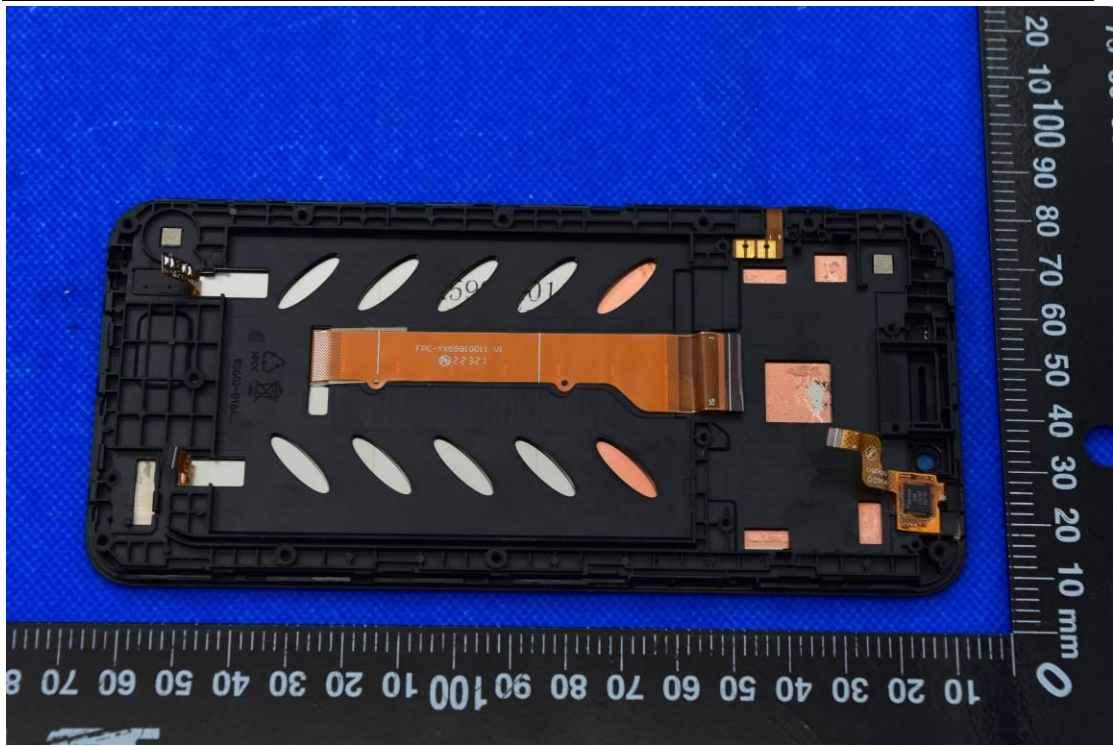

## Internal Photos

### 1. EUT uncover view

<b>Model:</b>	G40
<b>Part No:</b>	G0790UU
<b>Type:</b>	FCC samples
<b>IMEI1:</b>	356673240216790
<b>IMEI2:</b>	356673240216808
<b>Cam IC:</b>	GC5035
	GC08A3
<b>LCD IC:</b>	GC9702C
<b>Chipset:</b>	MT6761
<b>TP:</b>	CHSC6540

## 2. Antenna view