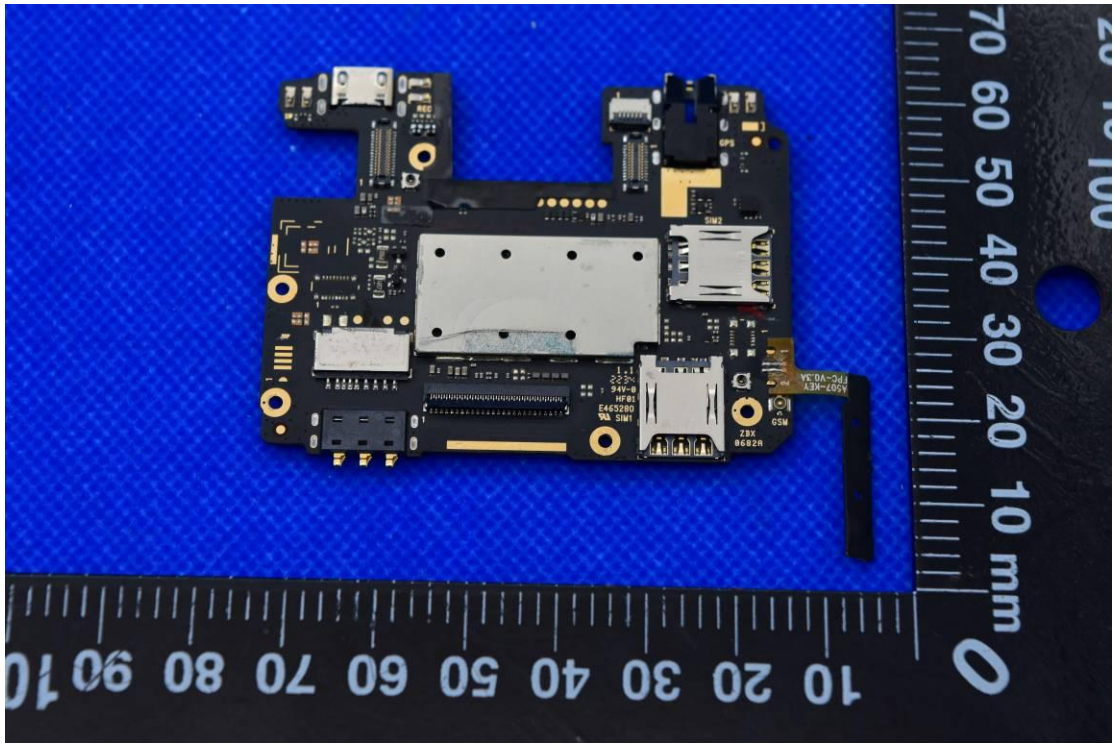

## Internal Photos

### 1. EUT uncover view

<b>Model:</b>	G40
<b>Part No:</b>	G0790UU
<b>Type:</b>	FCC samples
<b>IMEI1:</b>	356673240216790
<b>IMEI2:</b>	356673240216808
<b>Cam IC:</b>	GC5035
	GC08A3
<b>LCD IC:</b>	GC9702C
<b>Chipset:</b>	MT6761
<b>TP:</b>	CHSC6540

## 2. Antenna view