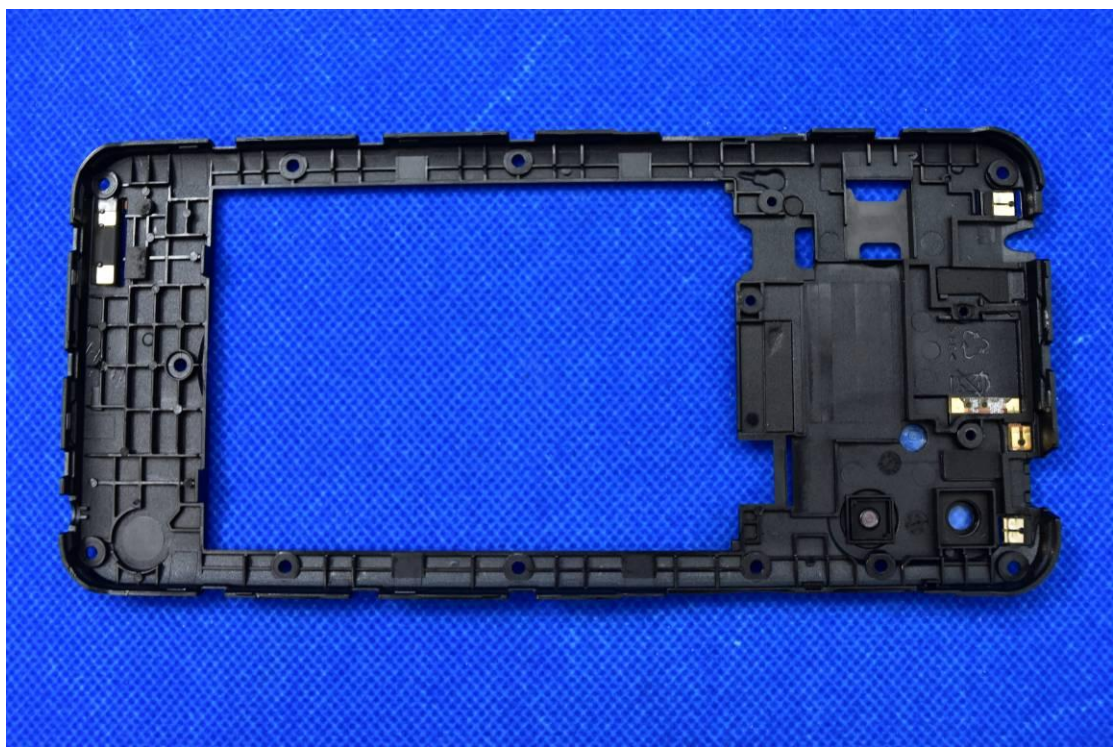

## Internal Photos

### 1. EUT uncover view

<b>Model:</b>	G40
<b>Part No:</b>	G0790UU
<b>Type:</b>	FCC samples
<b>IMEI1:</b>	356673240216790
<b>IMEI2:</b>	356673240216808
<b>Cam IC:</b>	GC5035
	GC08A3
<b>LCD IC:</b>	GC9702C
<b>Chipset:</b>	MT6761
<b>TP:</b>	CHSC6540

## 2. Antenna view