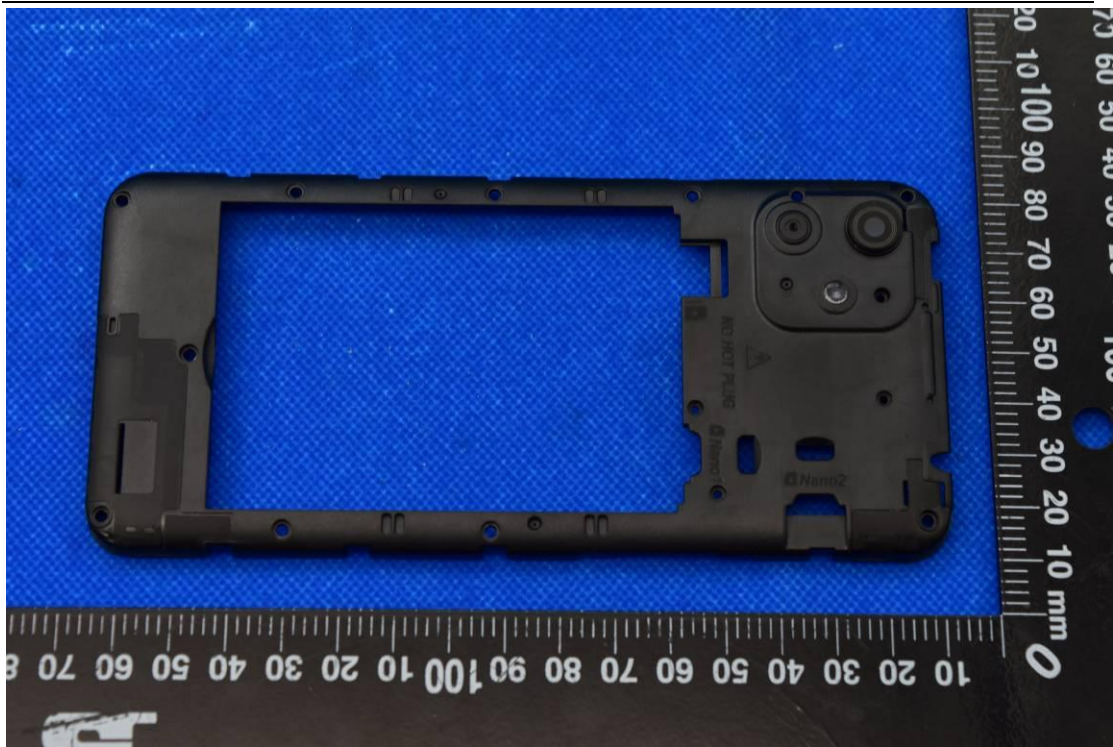

## Internal Photos

### 1. EUT uncover view

<b>Model:</b>	G40
<b>Part No:</b>	G0790UU
<b>Type:</b>	FCC samples
<b>IMEI1:</b>	356673240216790
<b>IMEI2:</b>	356673240216808
<b>Cam IC:</b>	GC5035
	GC08A3
<b>LCD IC:</b>	GC9702C
<b>Chipset:</b>	MT6761
<b>TP:</b>	CHSC6540

## 2. Antenna view