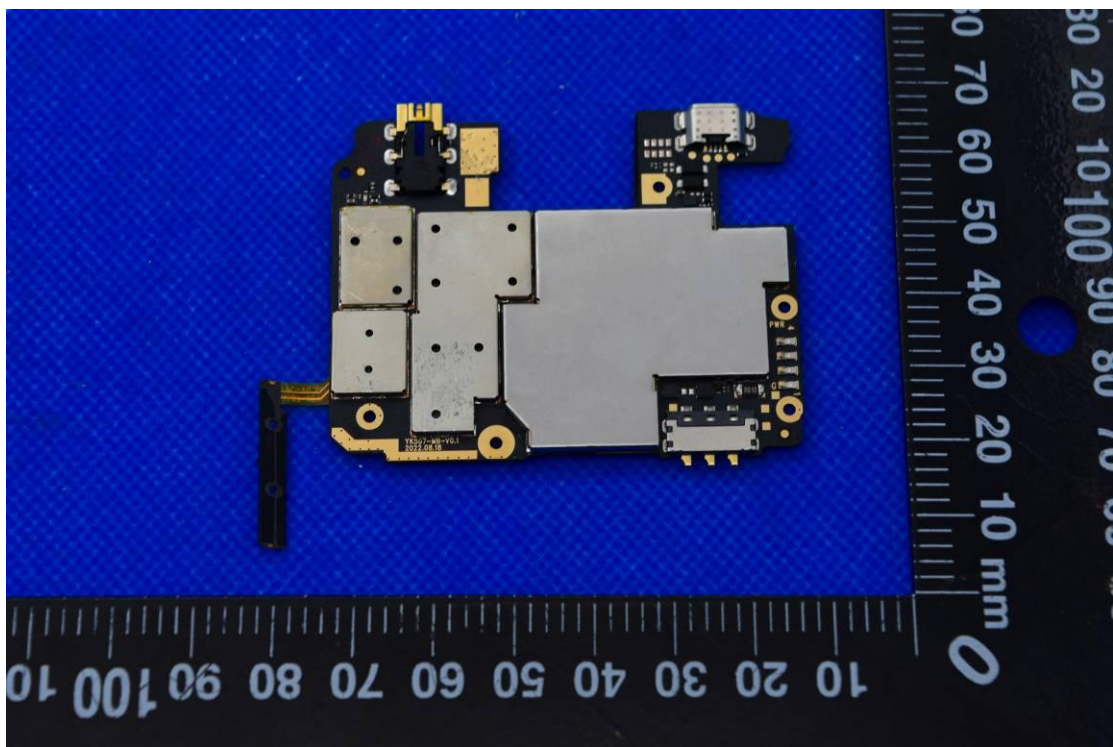

## Internal Photos

### 1. EUT uncover view

<b>Model:</b>	G40
<b>Part No:</b>	G0790UU
<b>Type:</b>	FCC samples
<b>IMEI1:</b>	356673240216790
<b>IMEI2:</b>	356673240216808
<b>Cam IC:</b>	GC5035
	GC08A3
<b>LCD IC:</b>	GC9702C
<b>Chipset:</b>	MT6761
<b>TP:</b>	CHSC6540

## 2. Antenna view