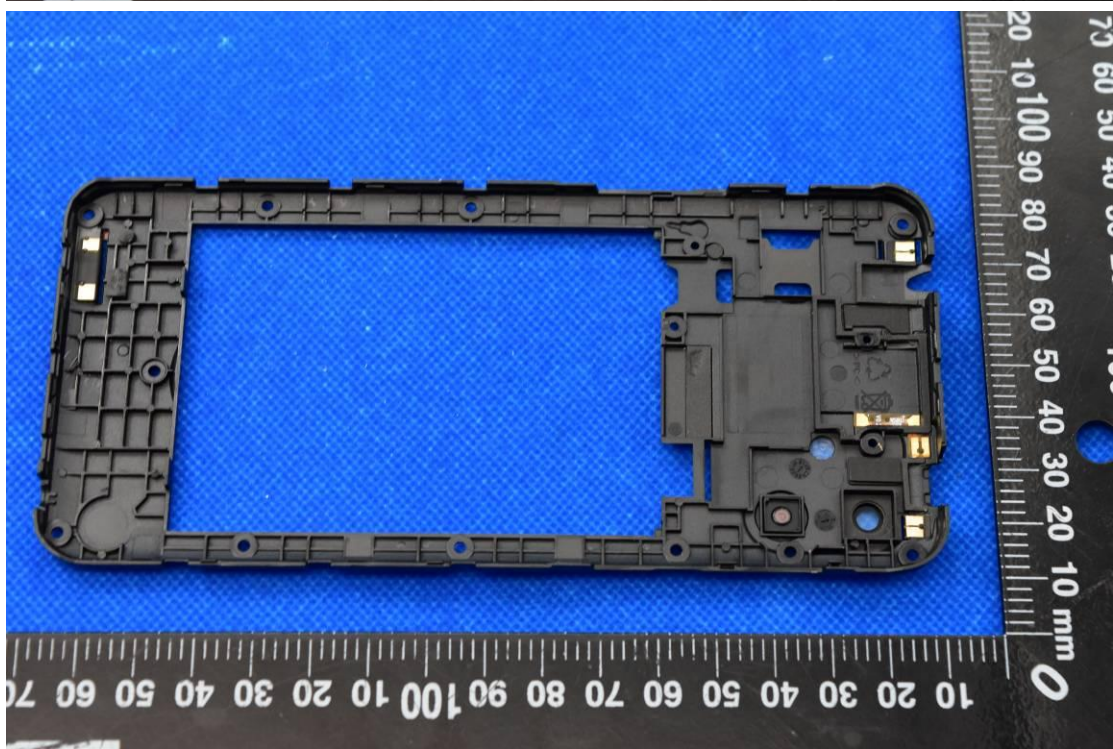

## Internal Photos

### 1. EUT uncover view

<b>Model:</b>	G40
<b>Part No:</b>	G0790UU
<b>Type:</b>	FCC samples
<b>IMEI1:</b>	356673240216790
<b>IMEI2:</b>	356673240216808
<b>Cam IC:</b>	GC5035
	GC08A3
<b>LCD IC:</b>	GC9702C
<b>Chipset:</b>	MT6761
<b>TP:</b>	CHSC6540

## 2. Antenna view