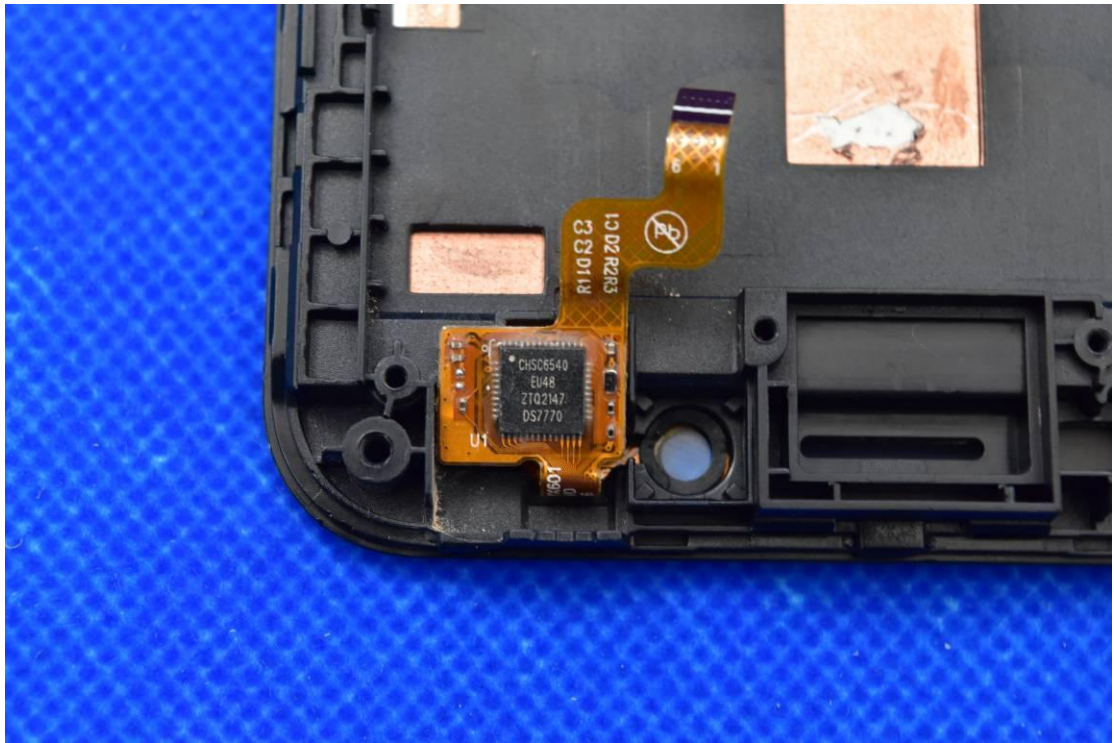

## Internal Photos

### 1. EUT uncover view

<b>Model:</b>	G40
<b>Part No:</b>	G0790UU
<b>Type:</b>	FCC samples
<b>IMEI1:</b>	356673240216790
<b>IMEI2:</b>	356673240216808
<b>Cam IC:</b>	GC5035
	GC08A3
<b>LCD IC:</b>	GC9702C
<b>Chipset:</b>	MT6761
<b>TP:</b>	CHSC6540

## 2. Antenna view