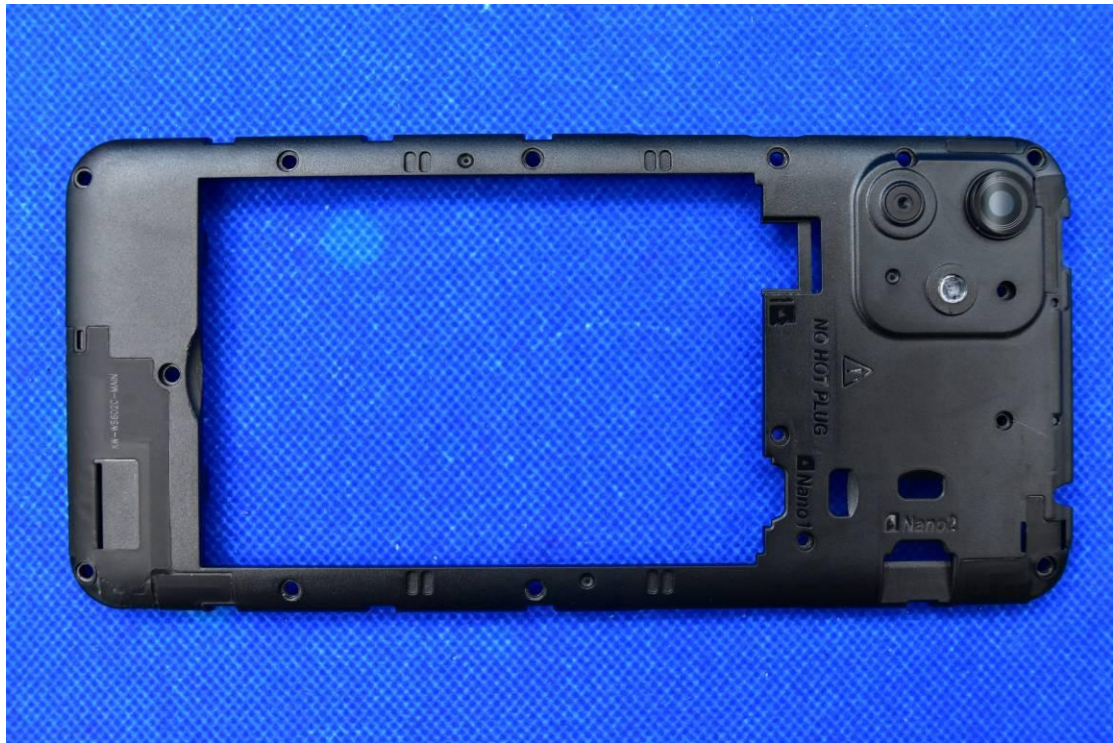

## Internal Photos

### 1. EUT uncover view

<b>Model:</b>	G40
<b>Part No:</b>	G0790UU
<b>Type:</b>	FCC samples
<b>IMEI1:</b>	356673240216790
<b>IMEI2:</b>	356673240216808
<b>Cam IC:</b>	GC5035
	GC08A3
<b>LCD IC:</b>	GC9702C
<b>Chipset:</b>	MT6761
<b>TP:</b>	CHSC6540

## 2. Antenna view