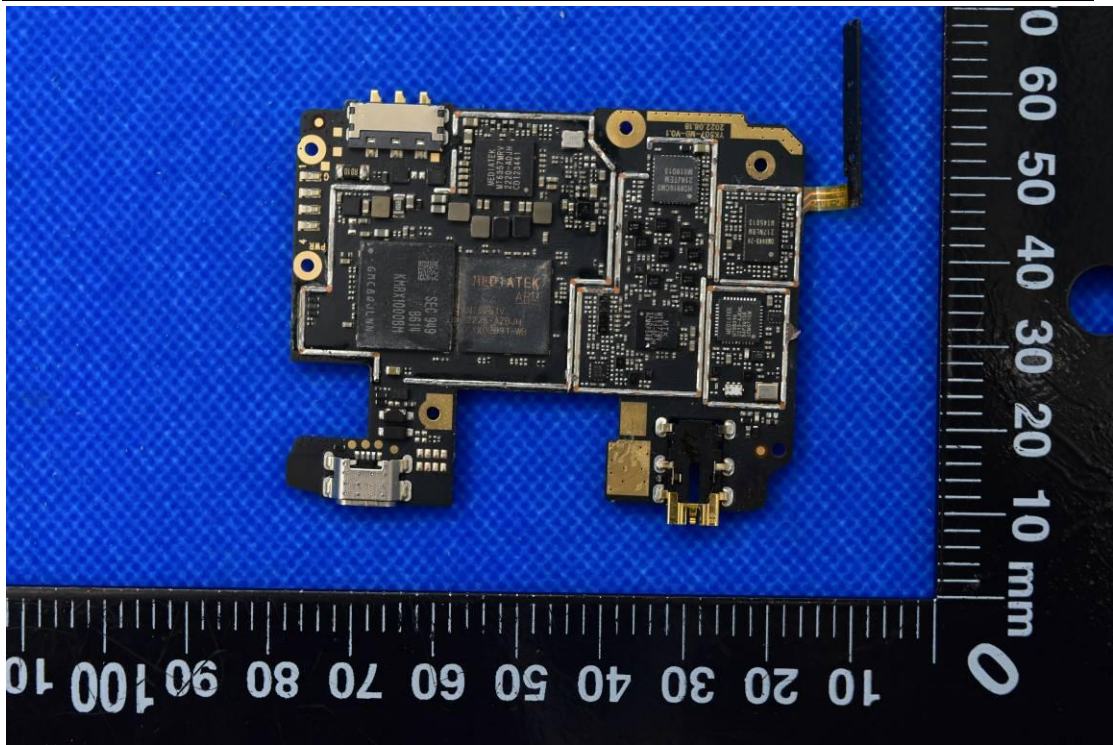

## Internal Photos

### 1. EUT uncover view

<b>Model:</b>	G40
<b>Part No:</b>	G0790UU
<b>Type:</b>	FCC samples
<b>IMEI1:</b>	356673240216790
<b>IMEI2:</b>	356673240216808
<b>Cam IC:</b>	GC5035
	GC08A3
<b>LCD IC:</b>	GC9702C
<b>Chipset:</b>	MT6761
<b>TP:</b>	CHSC6540

## 2. Antenna view