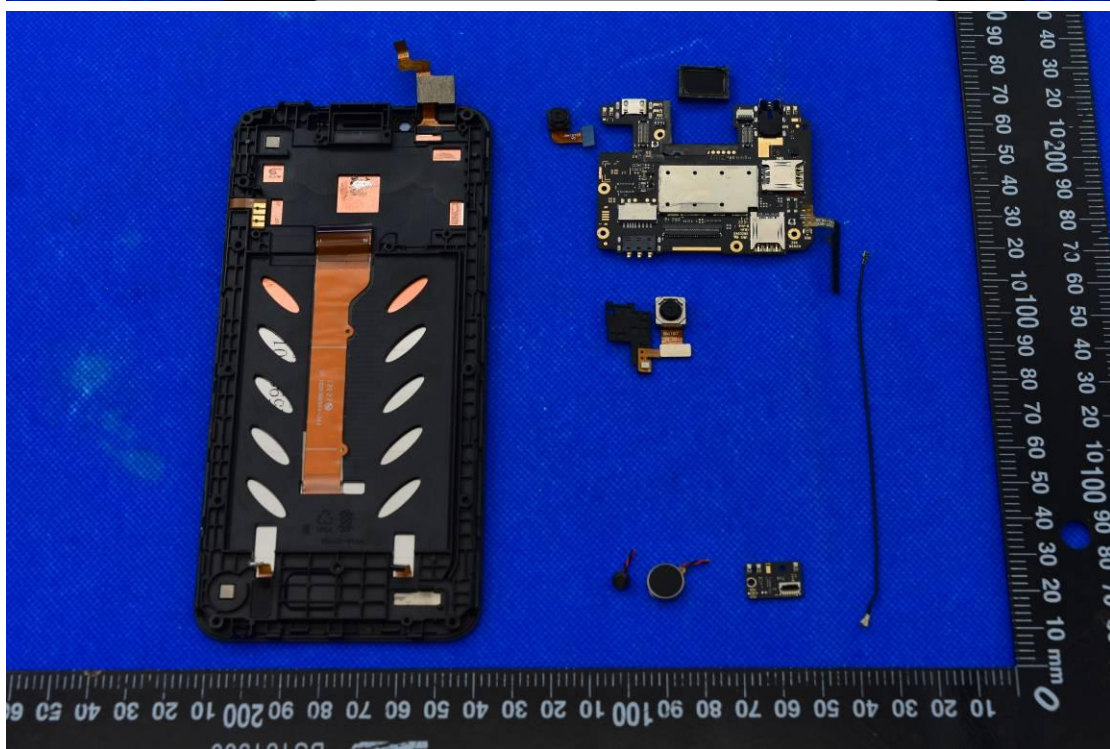

## Internal Photos

### 1. EUT uncover view

<b>Model:</b>	G40
<b>Part No:</b>	G0790UU
<b>Type:</b>	FCC samples
<b>IMEI1:</b>	356673240216790
<b>IMEI2:</b>	356673240216808
<b>Cam IC:</b>	GC5035
	GC08A3
<b>LCD IC:</b>	GC9702C
<b>Chipset:</b>	MT6761
<b>TP:</b>	CHSC6540

## 2. Antenna view