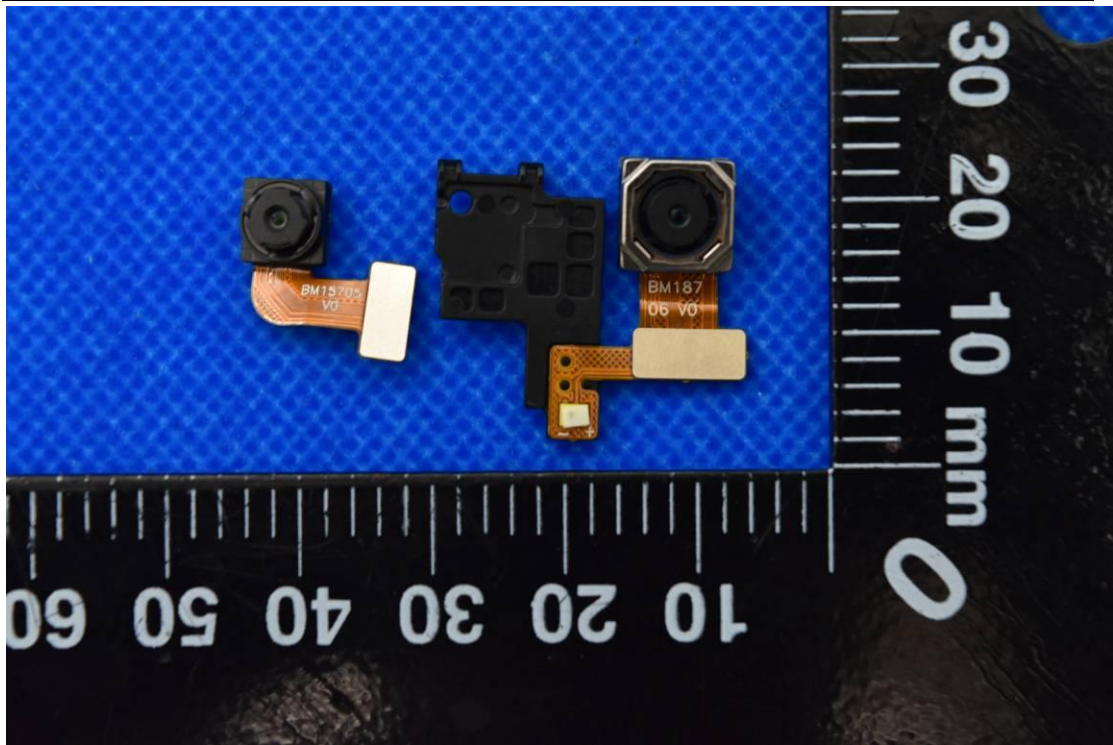

## Internal Photos

### 1. EUT uncover view

<b>Model:</b>	G40
<b>Part No:</b>	G0790UU
<b>Type:</b>	FCC samples
<b>IMEI1:</b>	356673240216790
<b>IMEI2:</b>	356673240216808
<b>Cam IC:</b>	GC5035
	GC08A3
<b>LCD IC:</b>	GC9702C
<b>Chipset:</b>	MT6761
<b>TP:</b>	CHSC6540

## 2. Antenna view