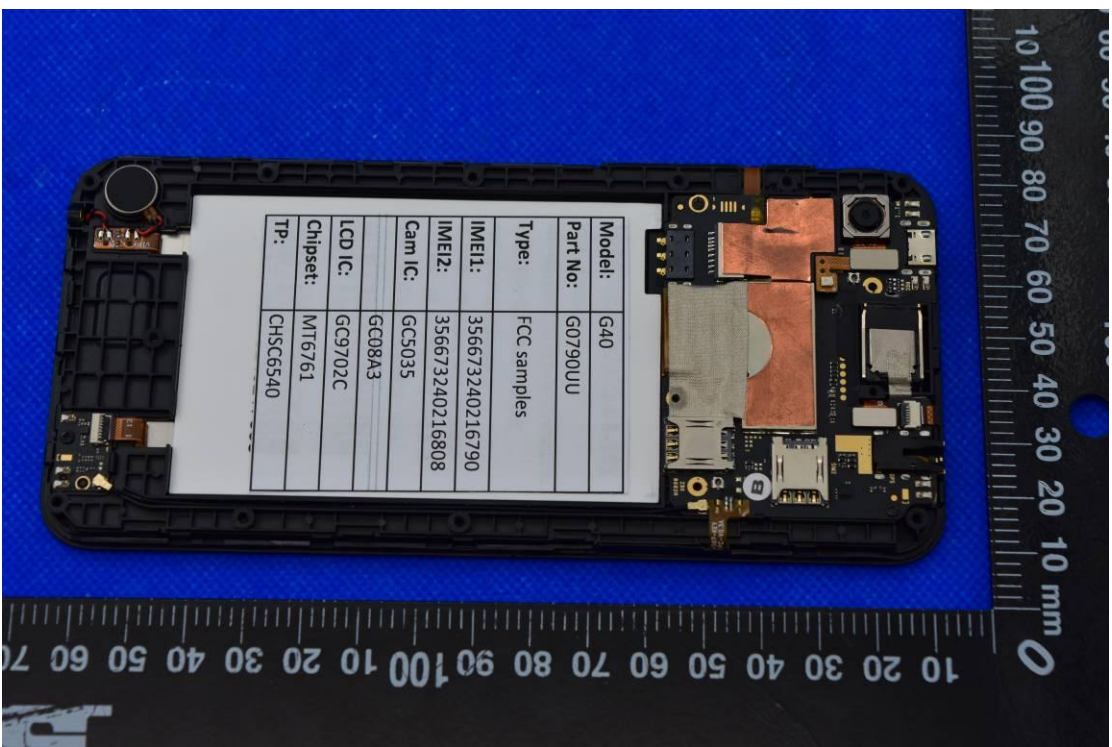

## Internal Photos

### 1. EUT uncover view

<b>Model:</b>	G40
<b>Part No:</b>	G0790UU
<b>Type:</b>	FCC samples
<b>IMEI1:</b>	356673240216790
<b>IMEI2:</b>	356673240216808
<b>Cam IC:</b>	GC5035
	GC08A3
<b>LCD IC:</b>	GC9702C
<b>Chipset:</b>	MT6761
<b>TP:</b>	CHSC6540

## 2. Antenna view