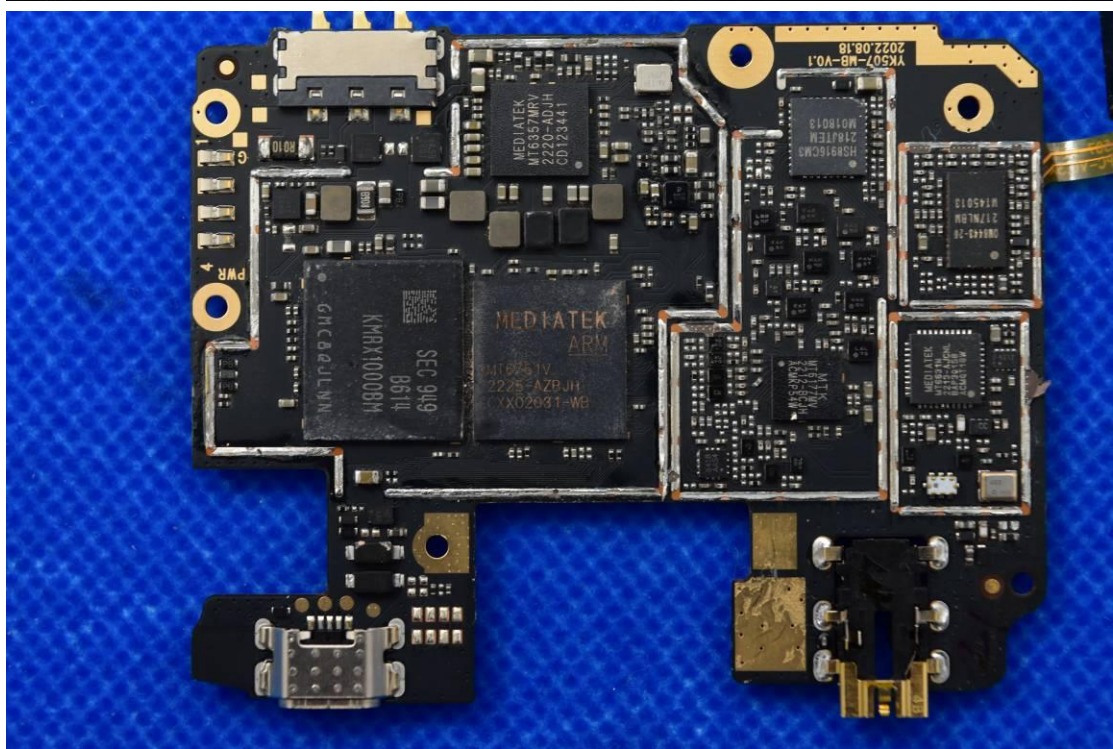

## Internal Photos

### 1. EUT uncover view

<b>Model:</b>	G40
<b>Part No:</b>	G0790UU
<b>Type:</b>	FCC samples
<b>IMEI1:</b>	356673240216790
<b>IMEI2:</b>	356673240216808
<b>Cam IC:</b>	GC5035
	GC08A3
<b>LCD IC:</b>	GC9702C
<b>Chipset:</b>	MT6761
<b>TP:</b>	CHSC6540

## 2. Antenna view