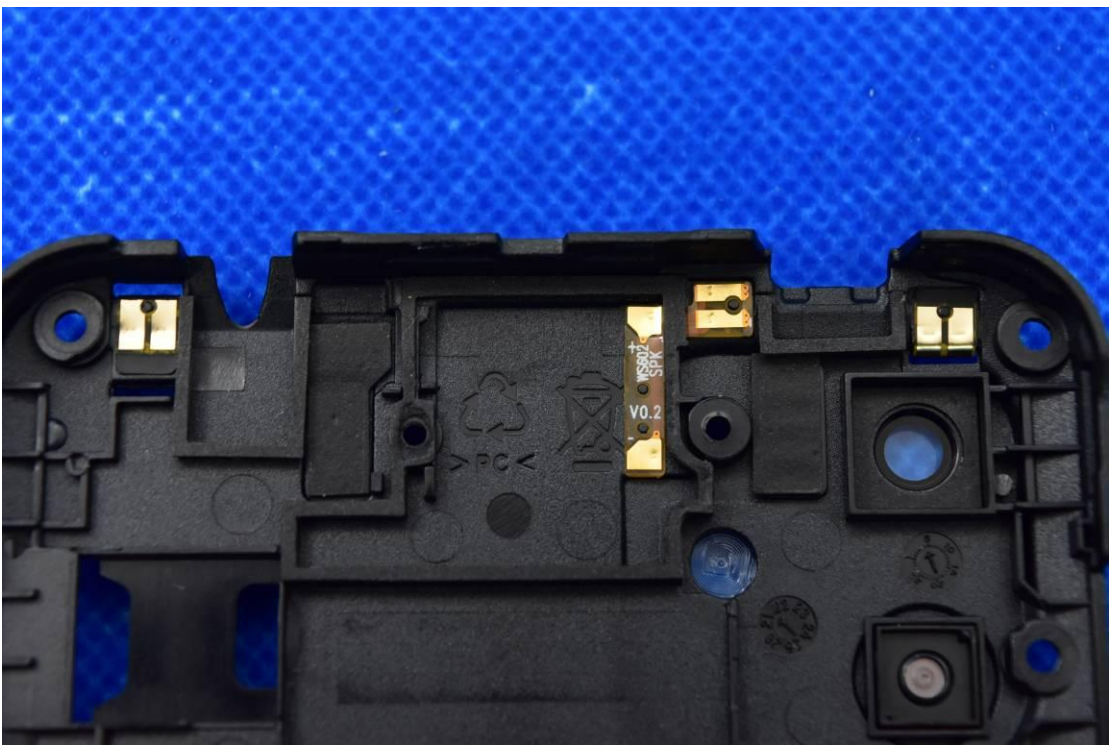

## Internal Photos

### 1. EUT uncover view

<b>Model:</b>	G40
<b>Part No:</b>	G0790UU
<b>Type:</b>	FCC samples
<b>IMEI1:</b>	356673240216790
<b>IMEI2:</b>	356673240216808
<b>Cam IC:</b>	GC5035
	GC08A3
<b>LCD IC:</b>	GC9702C
<b>Chipset:</b>	MT6761
<b>TP:</b>	CHSC6540

## 2. Antenna view