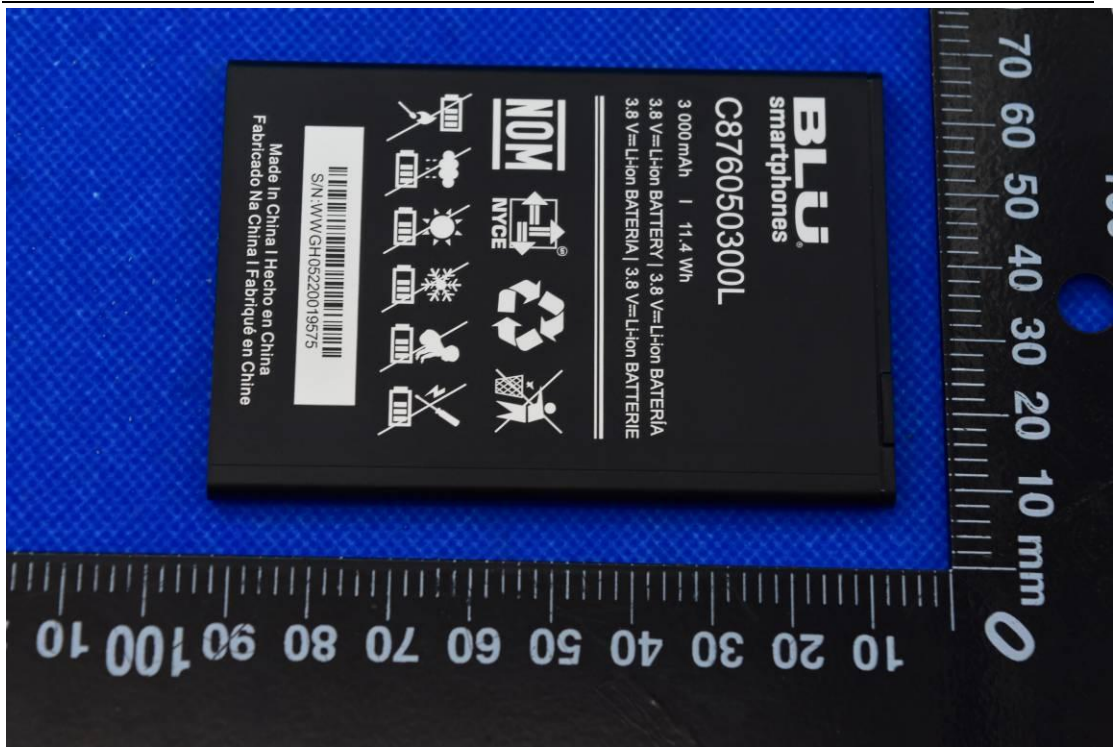

FCC ID: YHLBLUG40UU

## Internal Photos

### 1. EUT uncover view

<b>Model:</b>	G40
<b>Part No:</b>	G0790UU
<b>Type:</b>	FCC samples
<b>IMEI1:</b>	356673240216790
<b>IMEI2:</b>	356673240216808
<b>Cam IC:</b>	GC5035
	GC08A3
<b>LCD IC:</b>	GC9702C
<b>Chipset:</b>	MT6761
<b>TP:</b>	CHSC6540