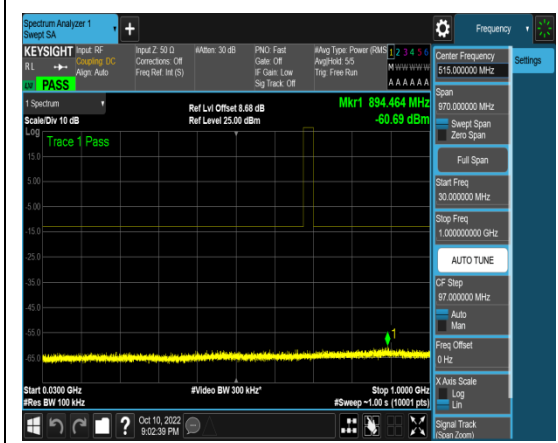

1-N71-PC3-15-5-H-4-DFT-QPSK-Edge_1RB
_Left-1@0-30-1000-Ant1-894.46--60.69--13-
PASS