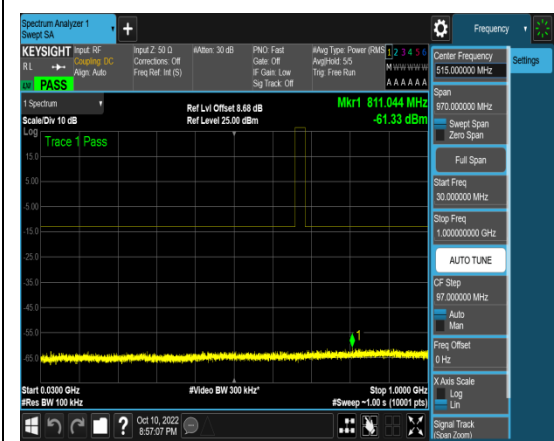

1-N71-PC3-15-5-M-4-DFT-QPSK-Edge_1RB
_Left-1@0-0.009-0.15-Ant1-0.06--60.60--33-
PASS

1-N71-PC3-15-5-M-4-DFT-QPSK-Edge_1RB
_Left-1@0-0.15-30-Ant1-0.69--71.55--23-PA
SS

1-N71-PC3-15-5-M-4-DFT-QPSK-Edge_1RB
_Left-1@0-30-1000-Ant1-811.04--61.33--13-
PASS