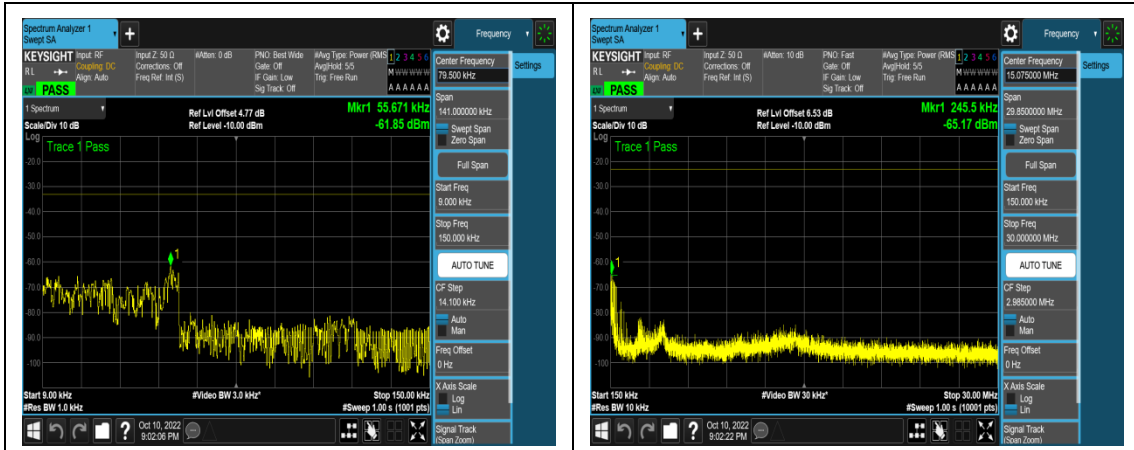

1-N71-PC3-15-5-H-4-DFT-QPSK-Edge_1RB
_Left-1@0-0.009-0.15-Ant1-0.06--61.85--33-
PASS

1-N71-PC3-15-5-H-4-DFT-QPSK-Edge_1RB
_Left-1@0-0.15-30-Ant1-0.25--65.17--23-PA
SS