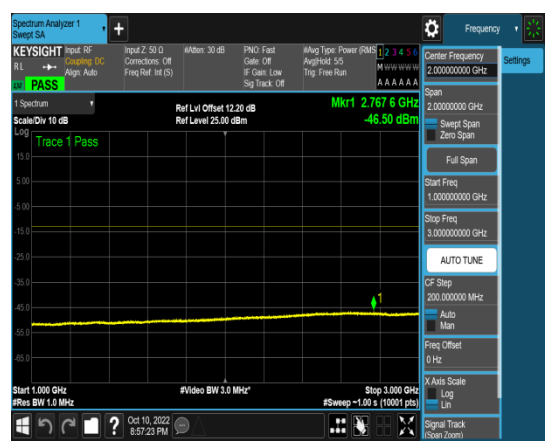

1-N71-PC3-15-5-M-4-DFT-QPSK-Edge_1RB
_Left-1@0-0.009-0.15-Ant1-0.06--60.60--33-
PASS

1-N71-PC3-15-5-M-4-DFT-QPSK-Edge_1RB
_Left-1@0-0.15-30-Ant1-0.69--71.55--23-PA
SS

1-N71-PC3-15-5-M-4-DFT-QPSK-Edge_1RB
_Left-1@0-30-1000-Ant1-811.04--61.33--13-
PASS