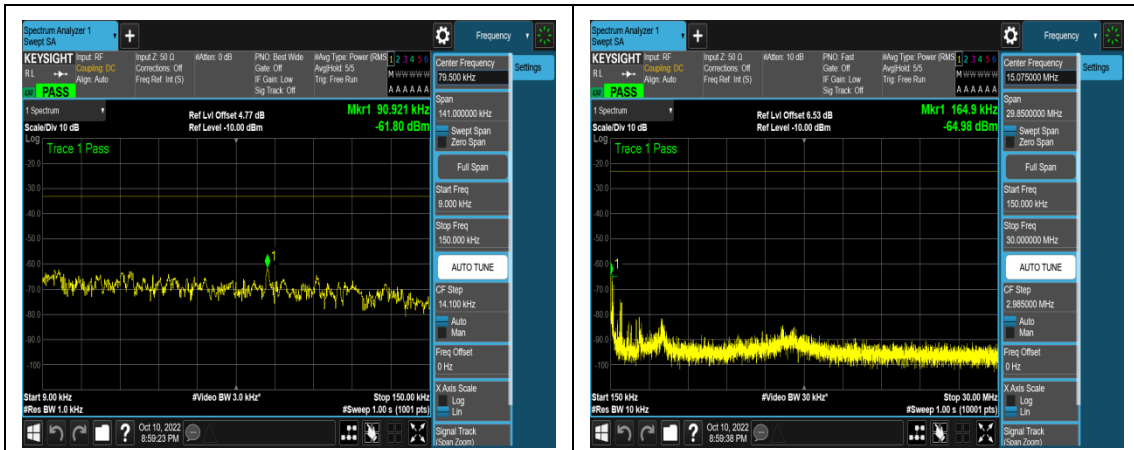

1-N71-PC3-15-5-M-16-CP-QPSK-Edge_1RB
_Left-1@0-0.009-0.15-Ant1-0.09--61.80--33-
PASS

1-N71-PC3-15-5-M-16-CP-QPSK-Edge_1RB
_Left-1@0-0.15-30-Ant1-0.16--64.98--23-PA
SS