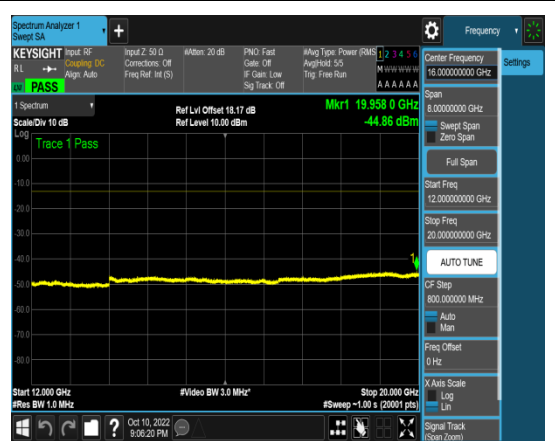

1-N71-PC3-15-5-H-16-CP-QPSK-Edge_1RB
_Left-1@0-0.009-0.15-Ant1-0.04--62.59--33-
PASS

1-N71-PC3-15-5-H-16-CP-QPSK-Edge_1RB
_Left-1@0-0.15-30-Ant1-0.35--67.96--23-PA
SS

1-N71-PC3-15-5-H-16-CP-QPSK-Edge_1RB
_Left-1@0-30-1000-Ant1-887.29--60.98--13-
PASS

1-N71-PC3-15-5-H-16-CP-QPSK-Edge_1RB
_Left-1@0-1000-3000-Ant1-2658.60--46.77--
13-PASS

1-N71-PC3-15-5-H-16-CP-QPSK-Edge_1RB
_Left-1@0-3000-12000-Ant1-4008.90--43.64-
-13-PASS

1-N71-PC3-15-5-H-16-CP-QPSK-Edge_1RB
_Left-1@0-12000-20000-Ant1-19958.00--44.
86--13-PASS