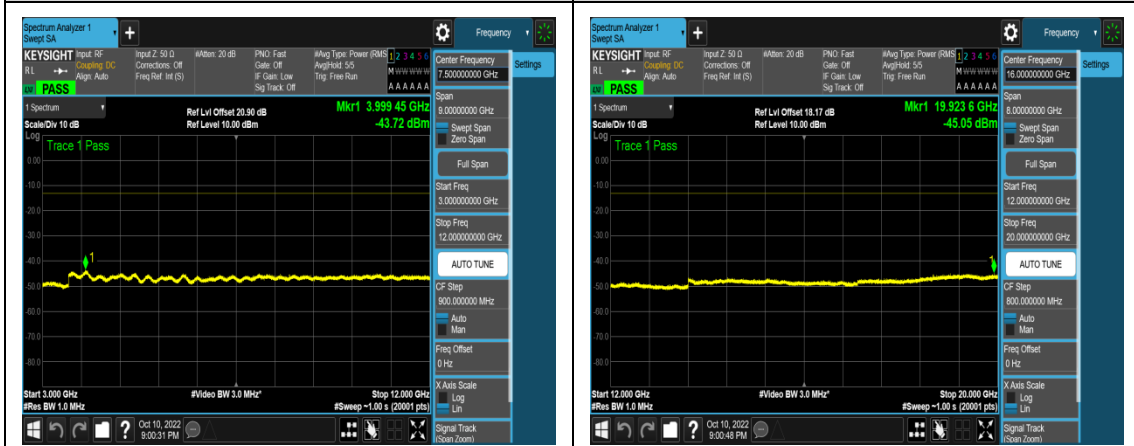

1-N71-PC3-15-5-M-16-CP-QPSK-Edge_1RB
_Left-1@0-3000-12000-Ant1-3999.45--43.72-
-13-PASS

1-N71-PC3-15-5-M-16-CP-QPSK-Edge_1RB
_Left-1@0-12000-20000-Ant1-19923.60--45.
05--13-PASS