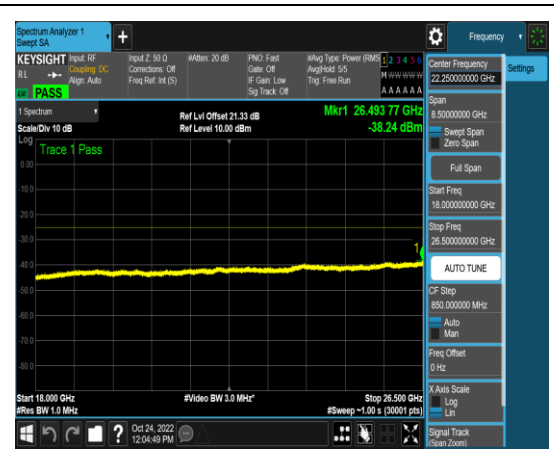

1-N41-PC3-30-100-H-4-N/A-DFT-QPSK-Edge_1RB_Left-1@0-3000-18000-Ant1-3994.00-37.00--25-PASS

1-N41-PC3-30-100-H-4-N/A-DFT-QPSK-Edge_1RB_Left-1@0-18000-26500-Ant1-26493.77--38.24--25-PASS

1-N41-PC3-30-100-H-16-N/A-CP-QPSK-Edge_1RB_Left-1@0-30-1000-Ant1-806.19--69.63--35-PASS

1-N41-PC3-30-100-H-16-N/A-CP-QPSK-Edge_1RB_Left-1@0-1000-3000-Ant1-2975.70--47.99--25-PASS

1-N41-PC3-30-100-H-16-N/A-CP-QPSK-Edge_1RB_Left-1@0-3000-18000-Ant1-17713.50--36.94--25-PASS

1-N41-PC3-30-100-H-16-N/A-CP-QPSK-Edge_1RB_Left-1@0-18000-26500-Ant1-26461.75--38.15--25-PASS