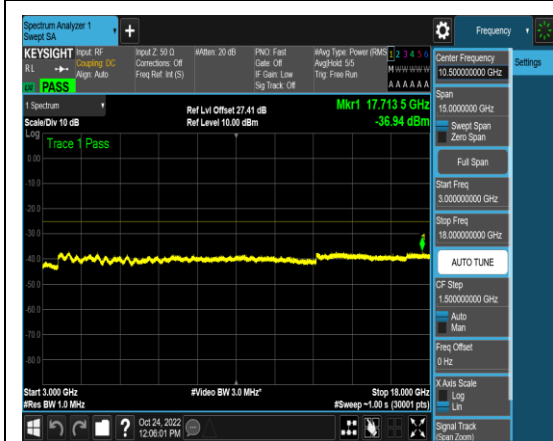

1-N41-PC3-30-100-H-4-N/A-DFT-QPSK-Edge_1RB_Left-1@0-3000-18000-Ant1-3994.00-37.00--25-PASS

1-N41-PC3-30-100-H-4-N/A-DFT-QPSK-Edge_1RB_Left-1@0-18000-26500-Ant1-26493.77--38.24--25-PASS

1-N41-PC3-30-100-H-16-N/A-CP-QPSK-Edge_1RB_Left-1@0-30-1000-Ant1-806.19--69.63--35-PASS

1-N41-PC3-30-100-H-16-N/A-CP-QPSK-Edge_1RB_Left-1@0-1000-3000-Ant1-2975.70--47.99--25-PASS

1-N41-PC3-30-100-H-16-N/A-CP-QPSK-Edge_1RB_Left-1@0-3000-18000-Ant1-17713.50--36.94--25-PASS

1-N41-PC3-30-100-H-16-N/A-CP-QPSK-Edge_1RB_Left-1@0-18000-26500-Ant1-26461.75--38.15--25-PASS