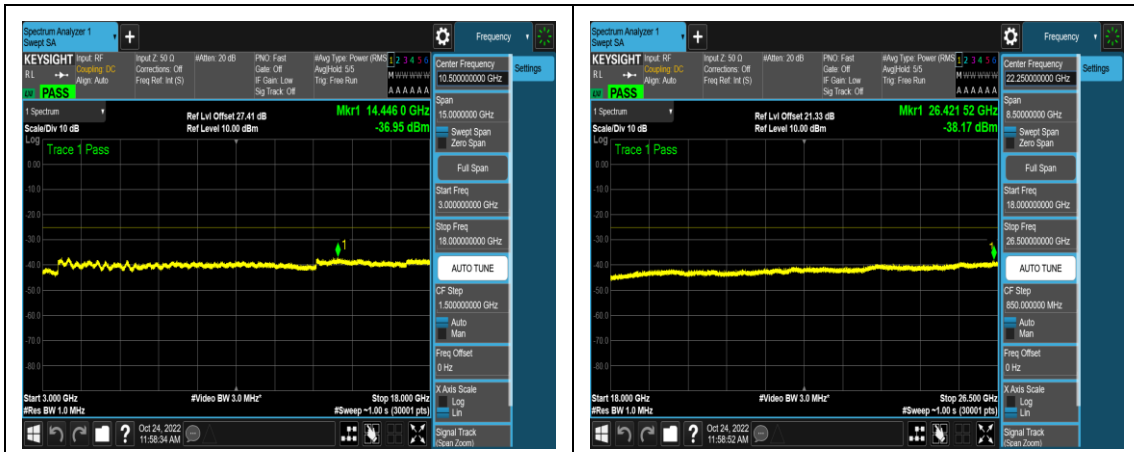

1-N41-PC3-30-100-L-16-N/A-CP-QPSK-Edge_1RB_Left-1@0-30-1000-Ant1-970.03--69.91--35-PASS

1-N41-PC3-30-100-L-16-N/A-CP-QPSK-Edge_1RB_Left-1@0-1000-3000-Ant1-2746.80--48.14--25-PASS

1-N41-PC3-30-100-L-16-N/A-CP-QPSK-Edge_1RB_Left-1@0-3000-18000-Ant1-14446.0
0--36.95--25-PASS

1-N41-PC3-30-100-L-16-N/A-CP-QPSK-Edge_1RB_Left-1@0-18000-26500-Ant1-26421.
52--38.17--25-PASS