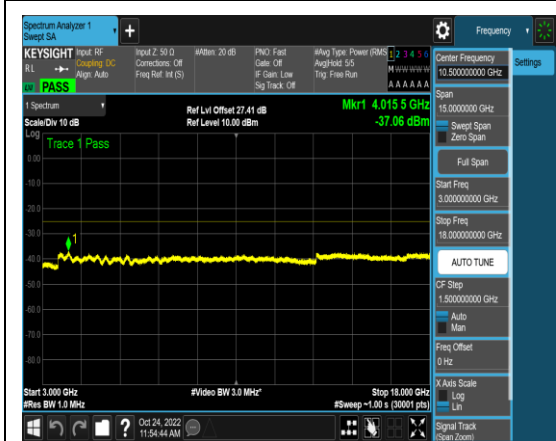

1-N41-PC3-30-90-H-16-N/A-CP-QPSK-Edge
_1RB_Left-1@0-30-1000-Ant1-910.86--69.19
--35-PASS

1-N41-PC3-30-90-H-16-N/A-CP-QPSK-Edge
_1RB_Left-1@0-3000-18000-Ant1-4015.50--
37.06--25-PASS