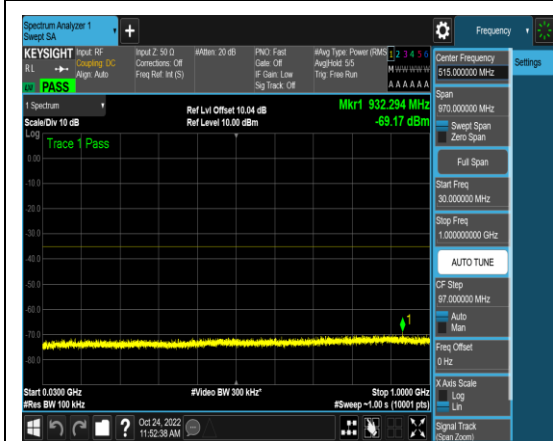

1-N41-PC3-30-90-M-16-N/A-CP-QPSK-Edge
_1RB_Left-1@0-3000-18000-Ant1-4043.00--
36.86--25-PASS

1-N41-PC3-30-90-H-4-N/A-DFT-QPSK-Edge
_1RB_Left-1@0-30-1000-Ant1-932.29--69.17
--35-PASS