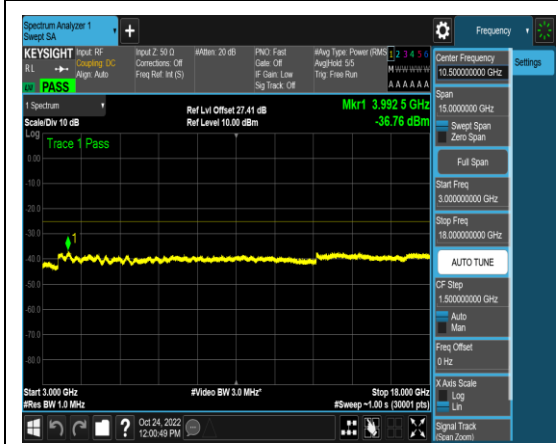

1-N41-PC3-30-100-M-4-N/A-DFT-QPSK-Edge_1RB_Left-1@0-30-1000-Ant1-900.09--69.9
4--35-PASS

1-N41-PC3-30-100-M-4-N/A-DFT-QPSK-Edge_1RB_Left-1@0-3000-18000-Ant1-3992.50-
-36.76--25-PASS