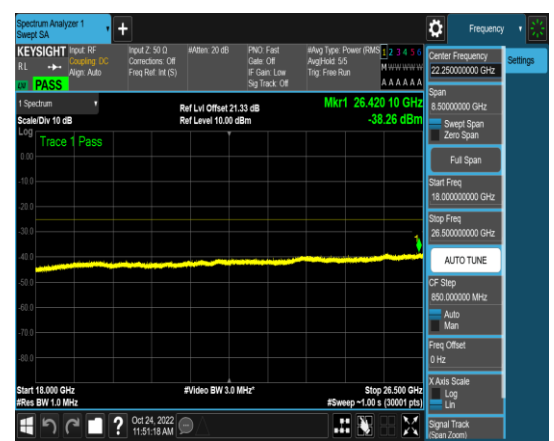

1-N41-PC3-30-90-M-16-N/A-CP-QPSK-Edge
_1RB_Left-1@0-1000-3000-Ant1-2736.70--4
8.04--25-PASS

1-N41-PC3-30-90-M-16-N/A-CP-QPSK-Edge
_1RB_Left-1@0-18000-26500-Ant1-26420.1
0--38.26--25-PASS