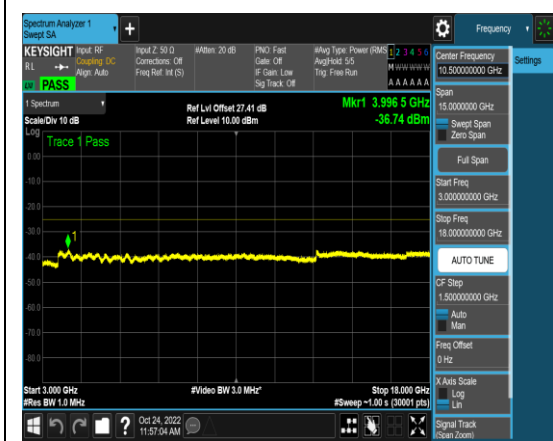

1-N41-PC3-30-100-L-4-N/A-DFT-QPSK-Edge_1RB_Left-1@0-30-1000-Ant1-884.47--69.89--35-PASS

1-N41-PC3-30-100-L-4-N/A-DFT-QPSK-Edge_1RB_Left-1@0-3000-18000-Ant1-3996.50--36.74--25-PASS