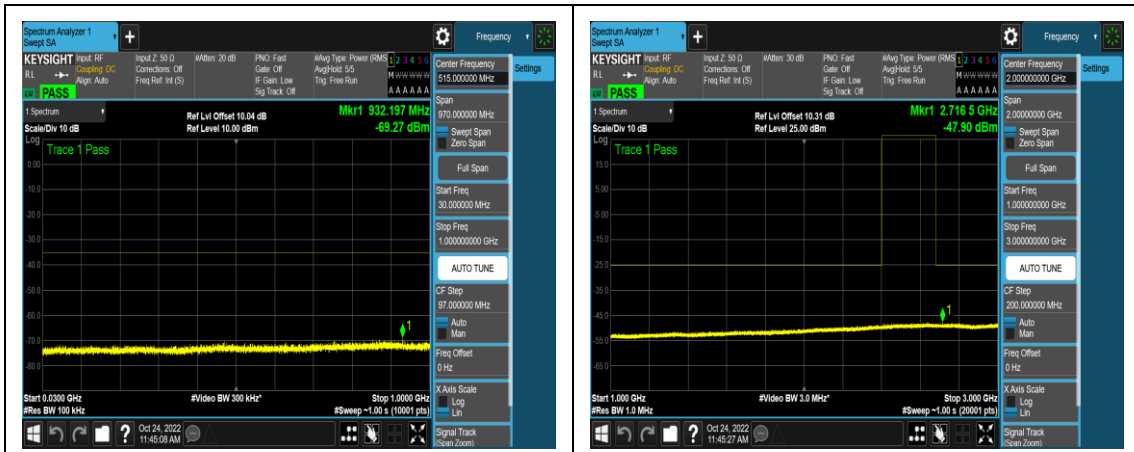

1-N41-PC3-30-80-H-16-N/A-CP-QPSK-Edge
_1RB_Left-1@0-3000-18000-Ant1-14285.50-
-36.98--25-PASS

1-N41-PC3-30-80-H-16-N/A-CP-QPSK-Edge
_1RB_Left-1@0-18000-26500-Ant1-26457.2
2--38.31--25-PASS

1-N41-PC3-30-90-L-4-N/A-DFT-QPSK-Edge
_1RB_Left-1@0-30-1000-Ant1-932.20--69.27
--35-PASS

1-N41-PC3-30-90-L-4-N/A-DFT-QPSK-Edge
_1RB_Left-1@0-1000-3000-Ant1-2716.50--4
7.90--25-PASS