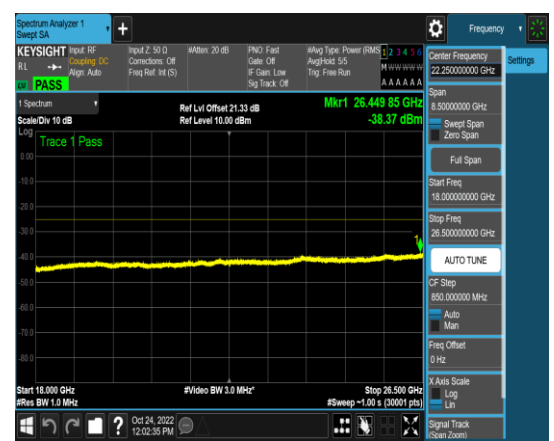

1-N41-PC3-30-100-M-16-N/A-CP-QPSK-Edge_1RB_Left-1@0-1000-3000-Ant1-2780.70--48.01--25-PASS

1-N41-PC3-30-100-M-16-N/A-CP-QPSK-Edge_1RB_Left-1@0-18000-26500-Ant1-26449.85--38.37--25-PASS