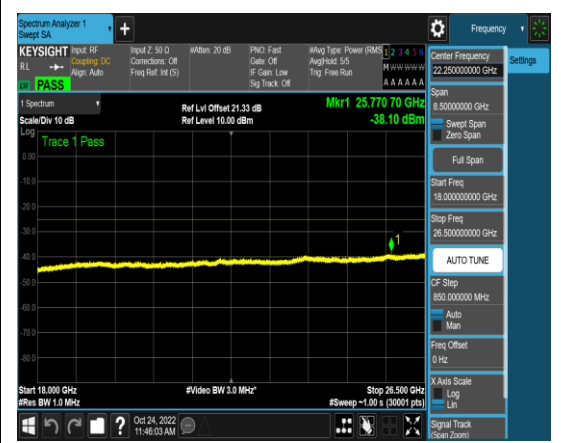

1-N41-PC3-30-80-H-16-N/A-CP-QPSK-Edge
_1RB_Left-1@0-1000-3000-Ant1-2953.80--4
8.14--25-PASS

1-N41-PC3-30-80-H-16-N/A-CP-QPSK-Edge
_1RB_Left-1@0-3000-18000-Ant1-14285.50-
-36.98--25-PASS

1-N41-PC3-30-80-H-16-N/A-CP-QPSK-Edge
_1RB_Left-1@0-18000-26500-Ant1-26457.2
2--38.31--25-PASS

1-N41-PC3-30-90-L-4-N/A-DFT-QPSK-Edge
_1RB_Left-1@0-30-1000-Ant1-932.20--69.27
--35-PASS

1-N41-PC3-30-90-L-4-N/A-DFT-QPSK-Edge
_1RB_Left-1@0-1000-3000-Ant1-2716.50--4
7.90--25-PASS

1-N41-PC3-30-90-L-4-N/A-DFT-QPSK-Edge
_1RB_Left-1@0-3000-18000-Ant1-13679.00-
-36.89--25-PASS