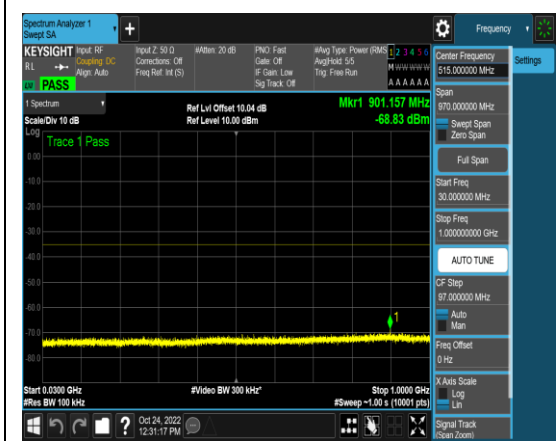

1-N41-PC3-30-80-L-16-N/A-CP-QPSK-Edge
_1RB_Left-1@0-3000-18000-Ant1-4026.50--
37.08--25-PASS

1-N41-PC3-30-80-M-4-N/A-DFT-QPSK-Edge
_1RB_Left-1@0-30-1000-Ant1-799.60--68.83
--35-PASS