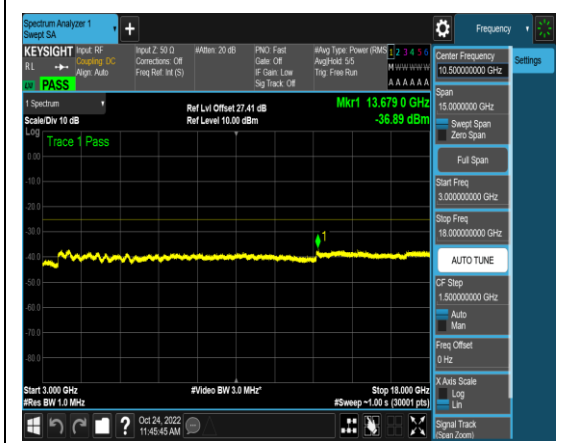

1-N41-PC3-30-90-L-4-N/A-DFT-QPSK-Edge
_1RB_Left-1@0-30-1000-Ant1-932.20--69.27
--35-PASS

1-N41-PC3-30-90-L-4-N/A-DFT-QPSK-Edge
_1RB_Left-1@0-3000-18000-Ant1-13679.00-
-36.89--25-PASS