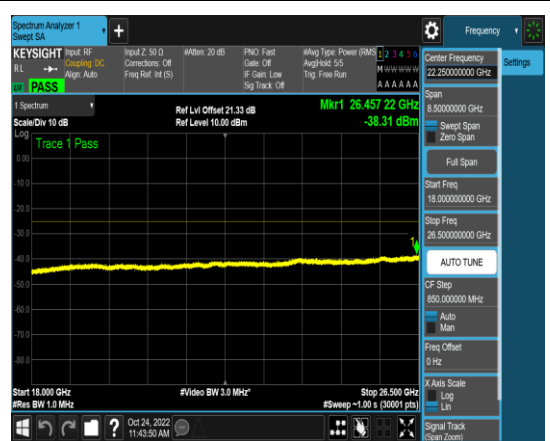

1-N41-PC3-30-80-H-4-N/A-DFT-QPSK-Edge
_1RB_Left-1@0-3000-18000-Ant1-13925.50-
-36.71--25-PASS

1-N41-PC3-30-80-H-4-N/A-DFT-QPSK-Edge
_1RB_Left-1@0-18000-26500-Ant1-26445.8
8--38.40--25-PASS

1-N41-PC3-30-80-H-16-N/A-CP-QPSK-Edge
_1RB_Left-1@0-30-1000-Ant1-889.71--69.79
--35-PASS

1-N41-PC3-30-80-H-16-N/A-CP-QPSK-Edge
_1RB_Left-1@0-1000-3000-Ant1-2953.80--4
8.14--25-PASS

1-N41-PC3-30-80-H-16-N/A-CP-QPSK-Edge
_1RB_Left-1@0-3000-18000-Ant1-14285.50-
-36.98--25-PASS

1-N41-PC3-30-80-H-16-N/A-CP-QPSK-Edge
_1RB_Left-1@0-18000-26500-Ant1-26457.2
2--38.31--25-PASS