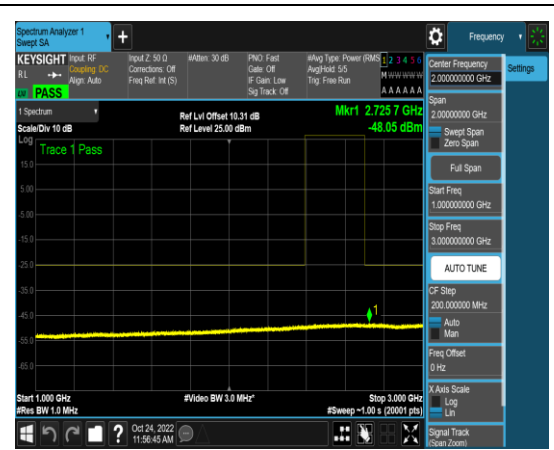

1-N41-PC3-30-90-H-16-N/A-CP-QPSK-Edge
_1RB_Left-1@0-18000-26500-Ant1-26488.3
8--38.56--25-PASS

1-N41-PC3-30-100-L-4-N/A-DFT-QPSK-Edge_1RB_Left-1@0-1000-3000-Ant1-2725.70--48.05--25-PASS