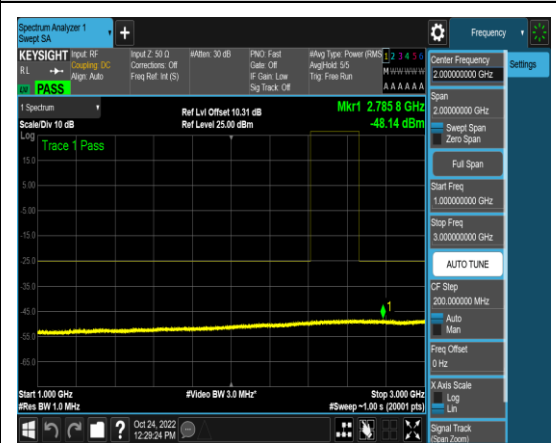

1-N41-PC3-30-80-L-4-N/A-DFT-QPSK-Edge
_1RB_Left-1@0-30-1000-Ant1-933.75--69.75
--35-PASS

1-N41-PC3-30-80-L-4-N/A-DFT-QPSK-Edge
_1RB_Left-1@0-1000-3000-Ant1-2682.90--4
8.05--25-PASS

1-N41-PC3-30-80-L-4-N/A-DFT-QPSK-Edge
_1RB_Left-1@0-3000-18000-Ant1-4027.50--
36.85--25-PASS

1-N41-PC3-30-80-L-4-N/A-DFT-QPSK-Edge
_1RB_Left-1@0-18000-26500-Ant1-26487.8
2--38.35--25-PASS

1-N41-PC3-30-80-L-16-N/A-CP-QPSK-Edge
_1RB_Left-1@0-30-1000-Ant1-956.84--69.49
--35-PASS

1-N41-PC3-30-80-L-16-N/A-CP-QPSK-Edge
_1RB_Left-1@0-1000-3000-Ant1-2691.70--4
8.14--25-PASS