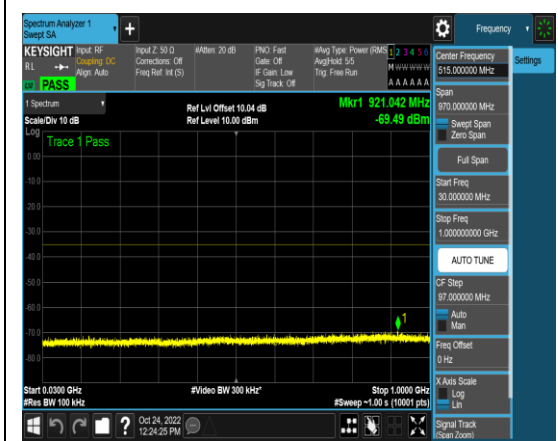

1-N41-PC3-30-70-H-4-N/A-DFT-QPSK-Edge
_1RB_Left-1@0-3000-18000-Ant1-3690.50--
37.10--25-PASS

1-N41-PC3-30-70-H-4-N/A-DFT-QPSK-Edge
_1RB_Left-1@0-18000-26500-Ant1-26219.2
2--38.45--25-PASS

1-N41-PC3-30-70-H-16-N/A-CP-QPSK-Edge
_1RB_Left-1@0-30-1000-Ant1-916.19--69.49
--35-PASS