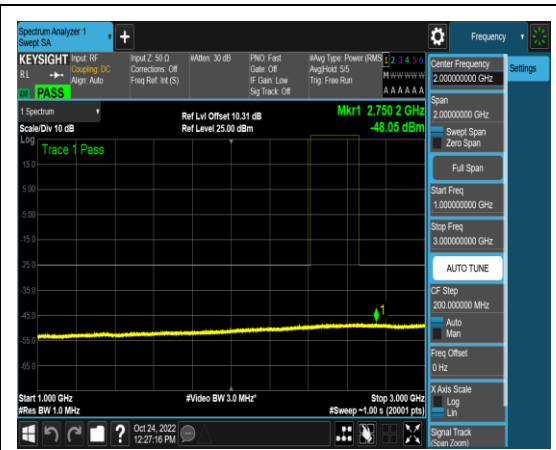

1-N41-PC3-30-70-H-16-N/A-CP-QPSK-Edge
_1RB_Left-1@0-1000-3000-Ant1-2479.80--4
8.12--25-PASS

1-N41-PC3-30-70-H-16-N/A-CP-QPSK-Edge
_1RB_Left-1@0-3000-18000-Ant1-4012.00--
36.95--25-PASS

1-N41-PC3-30-70-H-16-N/A-CP-QPSK-Edge
_1RB_Left-1@0-18000-26500-Ant1-26489.5
2--38.08--25-PASS

1-N41-PC3-30-80-L-4-N/A-DFT-QPSK-Edge
_1RB_Left-1@0-30-1000-Ant1-933.75--69.75
--35-PASS

1-N41-PC3-30-80-L-4-N/A-DFT-QPSK-Edge
_1RB_Left-1@0-1000-3000-Ant1-2682.90--4
8.05--25-PASS

1-N41-PC3-30-80-L-4-N/A-DFT-QPSK-Edge
_1RB_Left-1@0-3000-18000-Ant1-4027.50--
36.85--25-PASS