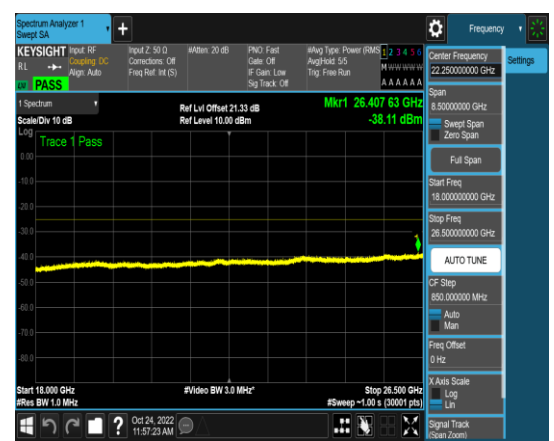

1-N41-PC3-30-100-L-4-N/A-DFT-QPSK-Edge_1RB_Left-1@0-1000-3000-Ant1-2725.70--48.05--25-PASS

1-N41-PC3-30-100-L-4-N/A-DFT-QPSK-Edge_1RB_Left-1@0-18000-26500-Ant1-26407.63--38.11--25-PASS