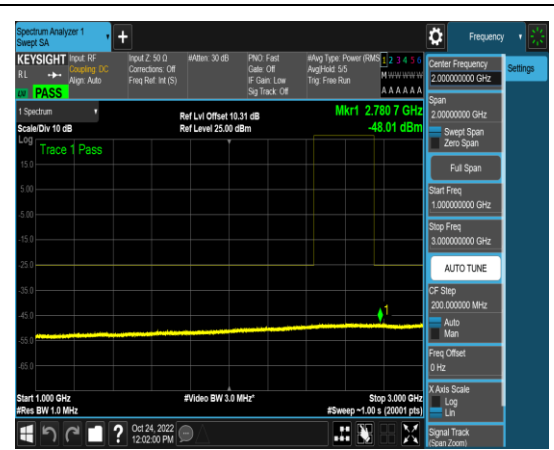

1-N41-PC3-30-100-M-4-N/A-DFT-QPSK-Edge_1RB_Left-1@0-18000-26500-Ant1-26481.
30--38.42--25-PASS

1-N41-PC3-30-100-M-16-N/A-CP-QPSK-Edge_1RB_Left-1@0-1000-3000-Ant1-2780.70--48.01--25-PASS