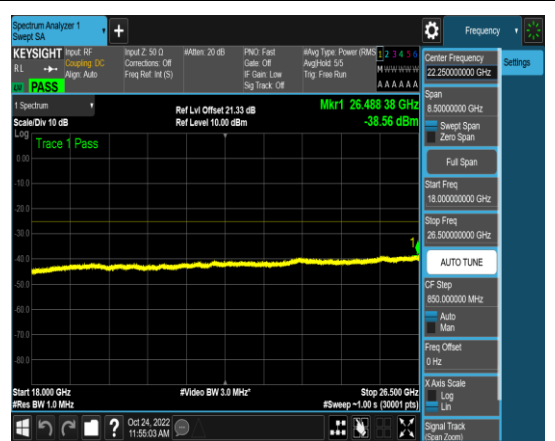

1-N41-PC3-30-90-H-16-N/A-CP-QPSK-Edge
_1RB_Left-1@0-1000-3000-Ant1-2841.20--4
8.19--25-PASS

1-N41-PC3-30-90-H-16-N/A-CP-QPSK-Edge
_1RB_Left-1@0-18000-26500-Ant1-26488.3
8--38.56--25-PASS