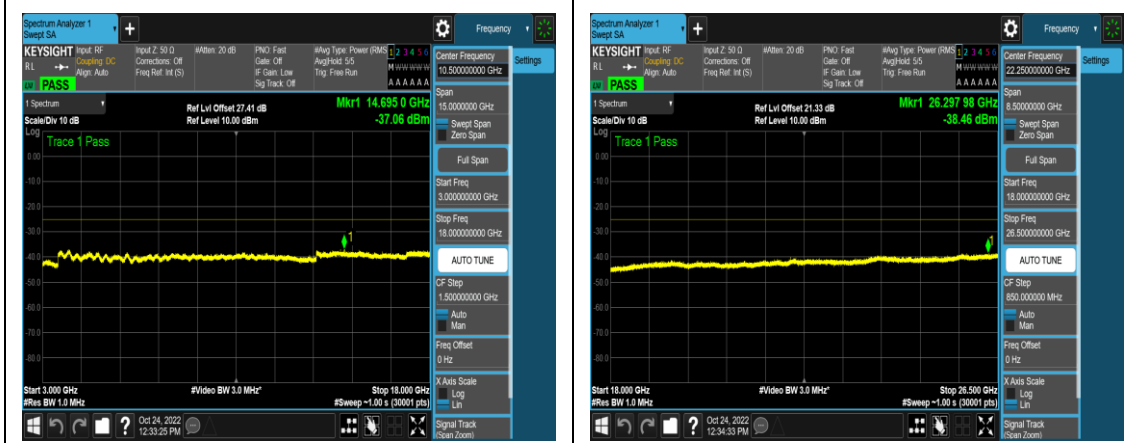

1-N41-PC3-30-80-M-16-N/A-CP-QPSK-Edge
_1RB_Left-1@0-30-1000-Ant1-851.40--69.64
--35-PASS

1-N41-PC3-30-80-M-16-N/A-CP-QPSK-Edge
_1RB_Left-1@0-1000-3000-Ant1-2980.40--4
7.83--25-PASS

1-N41-PC3-30-80-M-16-N/A-CP-QPSK-Edge
_1RB_Left-1@0-3000-18000-Ant1-14470.00-
-37.06--25-PASS

1-N41-PC3-30-80-M-16-N/A-CP-QPSK-Edge
_1RB_Left-1@0-18000-26500-Ant1-25769.8
5--38.46--25-PASS