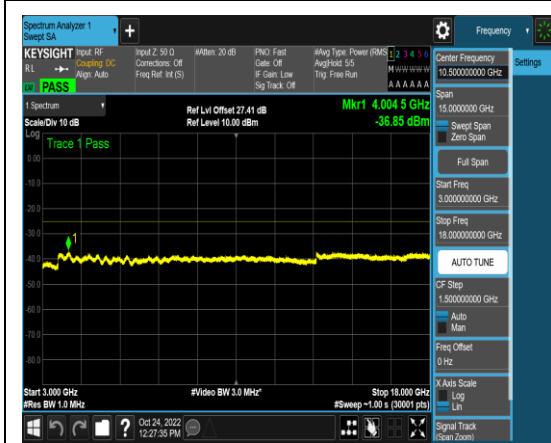

1-N41-PC3-30-70-H-16-N/A-CP-QPSK-Edge
_1RB_Left-1@0-1000-3000-Ant1-2479.80--4
8.12--25-PASS

1-N41-PC3-30-70-H-16-N/A-CP-QPSK-Edge
_1RB_Left-1@0-3000-18000-Ant1-4012.00--
36.95--25-PASS

1-N41-PC3-30-70-H-16-N/A-CP-QPSK-Edge
_1RB_Left-1@0-18000-26500-Ant1-26489.5
2--38.08--25-PASS

1-N41-PC3-30-80-L-4-N/A-DFT-QPSK-Edge
_1RB_Left-1@0-30-1000-Ant1-933.75--69.75
--35-PASS

1-N41-PC3-30-80-L-4-N/A-DFT-QPSK-Edge
_1RB_Left-1@0-1000-3000-Ant1-2682.90--4
8.05--25-PASS

1-N41-PC3-30-80-L-4-N/A-DFT-QPSK-Edge
_1RB_Left-1@0-3000-18000-Ant1-4027.50--
36.85--25-PASS