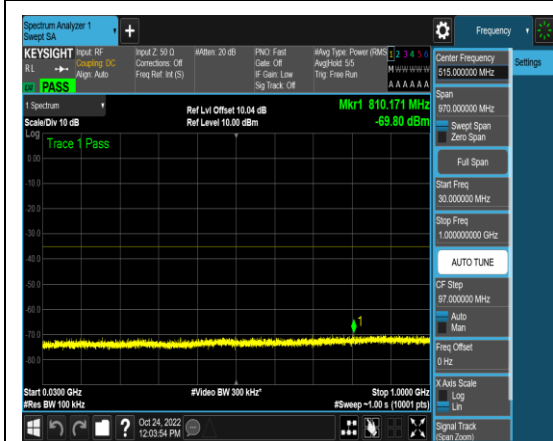

1-N41-PC3-30-100-M-16-N/A-CP-QPSK-Edge_1RB_Left-1@0-3000-18000-Ant1-4000.00--36.91--25-PASS

1-N41-PC3-30-100-H-4-N/A-DFT-QPSK-Edge_1RB_Left-1@0-30-1000-Ant1-810.17--69.80--35-PASS