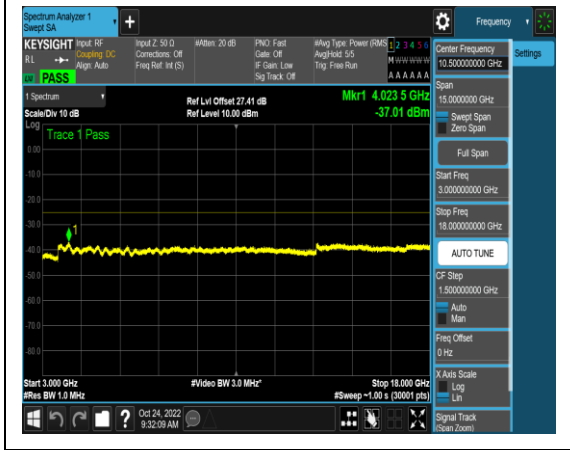

1-N41-PC3-30-20-M-4-N/A-DFT-QPSK-Edge
_1RB_Left-1@0-30-1000-Ant1-911.25--69.84
--35-PASS

1-N41-PC3-30-20-M-4-N/A-DFT-QPSK-Edge
_1RB_Left-1@0-1000-3000-Ant1-2660.20--4
7.60--25-PASS

1-N41-PC3-30-20-M-4-N/A-DFT-QPSK-Edge
_1RB_Left-1@0-3000-18000-Ant1-4023.50--
37.01--25-PASS

1-N41-PC3-30-20-M-4-N/A-DFT-QPSK-Edge
_1RB_Left-1@0-18000-26500-Ant1-26476.4
8--38.62--25-PASS