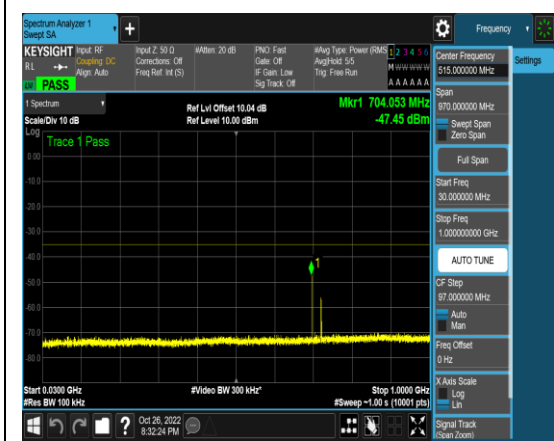

1-N41-PC3-30-15-H-4-N/A-DFT-QPSK-Edge
_1RB_Left-1@0-3000-18000-Ant1-4026.00--
37.00--25-PASS

1-N41-PC3-30-15-H-4-N/A-DFT-QPSK-Edge
_1RB_Left-1@0-18000-26500-Ant1-26481.5
8--38.15--25-PASS

1-N41-PC3-30-15-H-16-N/A-CP-QPSK-Edge
_1RB_Left-1@0-30-1000-Ant1-704.05--47.45
--35-PASS