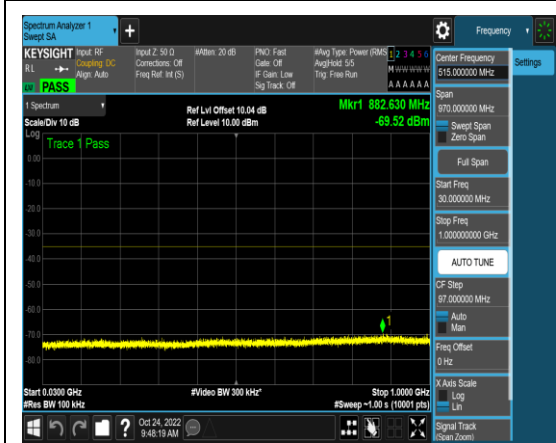

1-N41-PC3-30-30-H-4-N/A-DFT-QPSK-Edge
_1RB_Left-1@0-3000-18000-Ant1-3990.00--
37.07--25-PASS

1-N41-PC3-30-30-H-16-N/A-CP-QPSK-Edge
_1RB_Left-1@0-30-1000-Ant1-882.63--69.52
--35-PASS