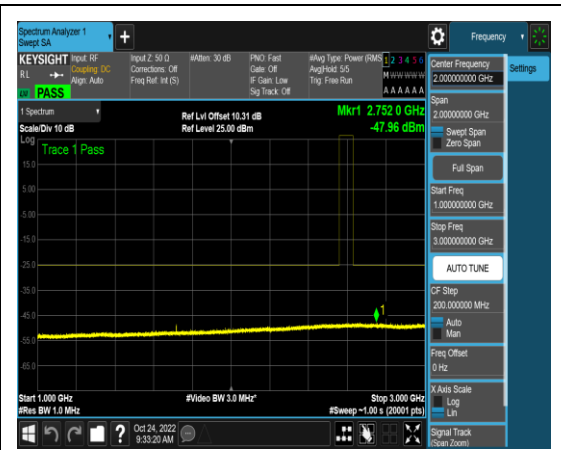

1-N41-PC3-30-20-M-4-N/A-DFT-QPSK-Edge
_1RB_Left-1@0-1000-3000-Ant1-2660.20--4
7.60--25-PASS

1-N41-PC3-30-20-M-4-N/A-DFT-QPSK-Edge
_1RB_Left-1@0-3000-18000-Ant1-4023.50--
37.01--25-PASS

1-N41-PC3-30-20-M-4-N/A-DFT-QPSK-Edge
_1RB_Left-1@0-18000-26500-Ant1-26476.4
8--38.62--25-PASS

1-N41-PC3-30-20-M-16-N/A-CP-QPSK-Edge
 _1RB_Left-1@0-30-1000-Ant1-752.55--69.91
 --35-PASS

1-N41-PC3-30-20-M-16-N/A-CP-QPSK-Edge
 _1RB_Left-1@0-1000-3000-Ant1-2752.00--4
 7.96--25-PASS

1-N41-PC3-30-20-M-16-N/A-CP-QPSK-Edge
 _1RB_Left-1@0-3000-18000-Ant1-3971.50--
 36.78--25-PASS