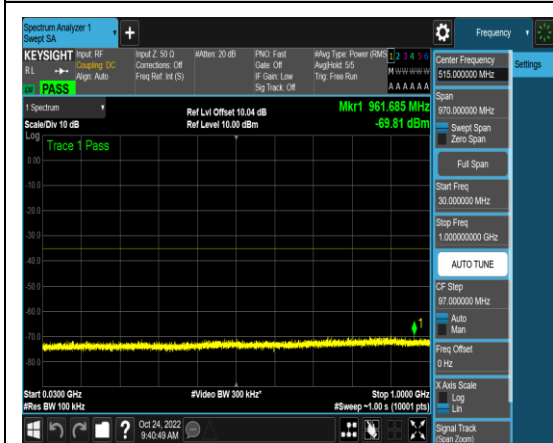

1-N41-PC3-30-30-L-4-N/A-DFT-QPSK-Edge
_1RB_Left-1@0-3000-18000-Ant1-4031.50--
37.06--25-PASS

1-N41-PC3-30-30-L-16-N/A-CP-QPSK-Edge
_1RB_Left-1@0-30-1000-Ant1-961.69--69.81
--35-PASS