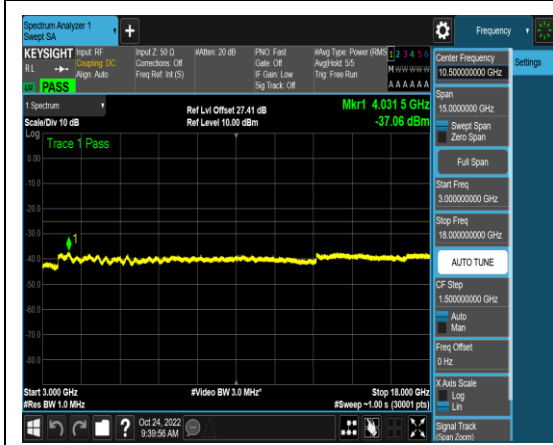

1-N41-PC3-30-20-H-16-N/A-CP-QPSK-Edge
_1RB_Left-1@0-1000-3000-Ant1-2603.60--4
7.91--25-PASS

1-N41-PC3-30-20-H-16-N/A-CP-QPSK-Edge
_1RB_Left-1@0-3000-18000-Ant1-13619.50-
-36.98--25-PASS

1-N41-PC3-30-20-H-16-N/A-CP-QPSK-Edge
_1RB_Left-1@0-18000-26500-Ant1-26491.7
8--38.35--25-PASS

1-N41-PC3-30-30-L-4-N/A-DFT-QPSK-Edge
 _1RB_Left-1@0-30-1000-Ant1-830.15--69.65
 --35-PASS

1-N41-PC3-30-30-L-4-N/A-DFT-QPSK-Edge
 _1RB_Left-1@0-1000-3000-Ant1-2632.10--4
 7.66--25-PASS

1-N41-PC3-30-30-L-4-N/A-DFT-QPSK-Edge
 _1RB_Left-1@0-3000-18000-Ant1-4031.50--
 37.06--25-PASS