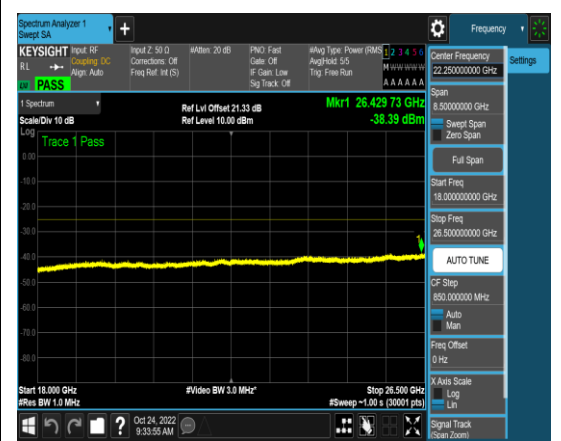

1-N41-PC3-30-20-M-4-N/A-DFT-QPSK-Edge
_1RB_Left-1@0-1000-3000-Ant1-2660.20--4
7.60--25-PASS

1-N41-PC3-30-20-M-4-N/A-DFT-QPSK-Edge
_1RB_Left-1@0-3000-18000-Ant1-4023.50--
37.01--25-PASS

1-N41-PC3-30-20-M-4-N/A-DFT-QPSK-Edge
_1RB_Left-1@0-18000-26500-Ant1-26476.4
8--38.62--25-PASS

1-N41-PC3-30-20-M-16-N/A-CP-QPSK-Edge
 _1RB_Left-1@0-30-1000-Ant1-752.55--69.91
 --35-PASS

1-N41-PC3-30-20-M-16-N/A-CP-QPSK-Edge
 _1RB_Left-1@0-1000-3000-Ant1-2752.00--4
 7.96--25-PASS

1-N41-PC3-30-20-M-16-N/A-CP-QPSK-Edge
 _1RB_Left-1@0-3000-18000-Ant1-3971.50--
 36.78--25-PASS