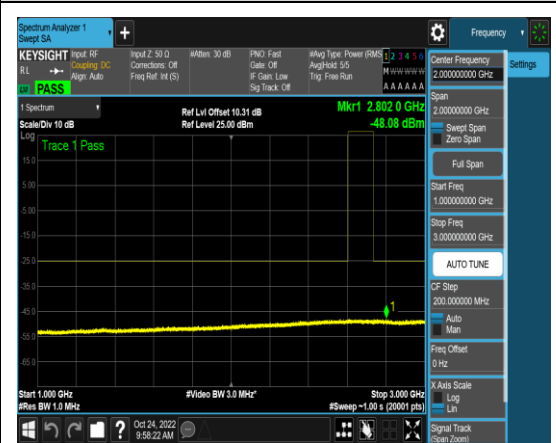

1-N41-PC3-30-40-M-16-N/A-CP-QPSK-Edge
_1RB_Left-1@0-18000-26500-Ant1-26400.2
7--38.35--25-PASS

1-N41-PC3-30-40-H-4-N/A-DFT-QPSK-Edge
_1RB_Left-1@0-1000-3000-Ant1-2802.00--4
8.08--25-PASS