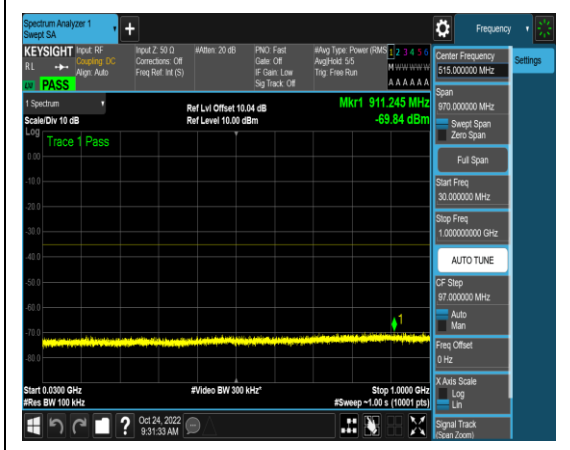

1-N41-PC3-30-20-L-16-N/A-CP-QPSK-Edge
_1RB_Left-1@0-3000-18000-Ant1-4016.00--
36.93--25-PASS

1-N41-PC3-30-20-M-4-N/A-DFT-QPSK-Edge
_1RB_Left-1@0-30-1000-Ant1-911.25--69.84
--35-PASS

1-N41-PC3-30-20-M-4-N/A-DFT-QPSK-Edge
_1RB_Left-1@0-1000-3000-Ant1-2660.20--4
7.60--25-PASS