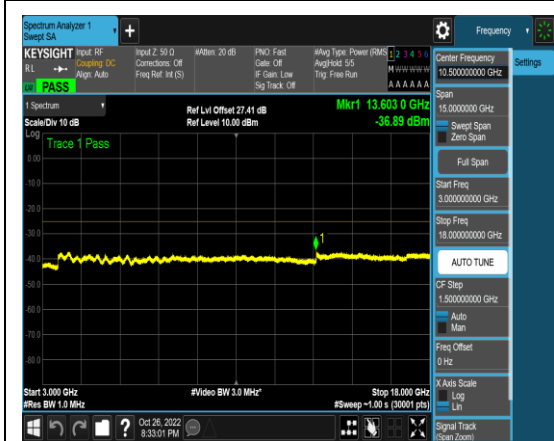

1-N41-PC3-30-15-H-4-N/A-DFT-QPSK-Edge
_1RB_Left-1@0-3000-18000-Ant1-4026.00--
37.00--25-PASS

1-N41-PC3-30-15-H-4-N/A-DFT-QPSK-Edge
_1RB_Left-1@0-18000-26500-Ant1-26481.5
8--38.15--25-PASS

1-N41-PC3-30-15-H-16-N/A-CP-QPSK-Edge
_1RB_Left-1@0-30-1000-Ant1-704.05--47.45
--35-PASS

1-N41-PC3-30-15-H-16-N/A-CP-QPSK-Edge
_1RB_Left-1@0-1000-3000-Ant1-2645.30--4
8.01--25-PASS

1-N41-PC3-30-15-H-16-N/A-CP-QPSK-Edge
_1RB_Left-1@0-3000-18000-Ant1-13603.00-
-36.89--25-PASS

1-N41-PC3-30-15-H-16-N/A-CP-QPSK-Edge
_1RB_Left-1@0-18000-26500-Ant1-26385.5
3--37.83--25-PASS