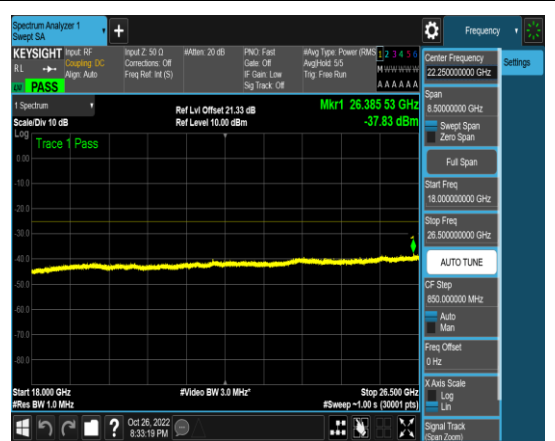

1-N41-PC3-30-15-H-4-N/A-DFT-QPSK-Edge
_1RB_Left-1@0-3000-18000-Ant1-4026.00--
37.00--25-PASS

1-N41-PC3-30-15-H-4-N/A-DFT-QPSK-Edge
_1RB_Left-1@0-18000-26500-Ant1-26481.5
8--38.15--25-PASS

1-N41-PC3-30-15-H-16-N/A-CP-QPSK-Edge
_1RB_Left-1@0-30-1000-Ant1-704.05--47.45
--35-PASS

1-N41-PC3-30-15-H-16-N/A-CP-QPSK-Edge
_1RB_Left-1@0-1000-3000-Ant1-2645.30--4
8.01--25-PASS

1-N41-PC3-30-15-H-16-N/A-CP-QPSK-Edge
_1RB_Left-1@0-3000-18000-Ant1-13603.00-
-36.89--25-PASS

1-N41-PC3-30-15-H-16-N/A-CP-QPSK-Edge
_1RB_Left-1@0-18000-26500-Ant1-26385.5
3--37.83--25-PASS