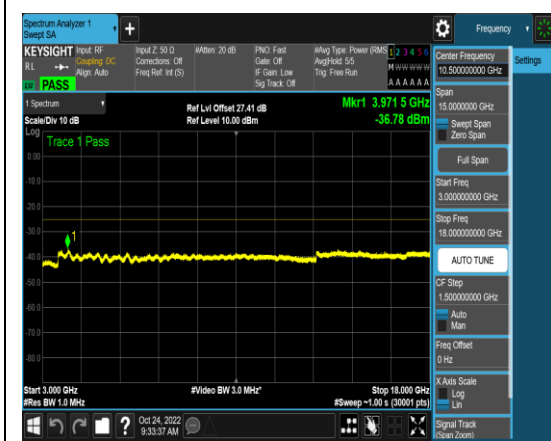

1-N41-PC3-30-20-M-4-N/A-DFT-QPSK-Edge
_1RB_Left-1@0-1000-3000-Ant1-2660.20--4
7.60--25-PASS

1-N41-PC3-30-20-M-4-N/A-DFT-QPSK-Edge
_1RB_Left-1@0-3000-18000-Ant1-4023.50--
37.01--25-PASS

1-N41-PC3-30-20-M-4-N/A-DFT-QPSK-Edge
_1RB_Left-1@0-18000-26500-Ant1-26476.4
8--38.62--25-PASS

1-N41-PC3-30-20-M-16-N/A-CP-QPSK-Edge
 _1RB_Left-1@0-30-1000-Ant1-752.55--69.91
 --35-PASS

1-N41-PC3-30-20-M-16-N/A-CP-QPSK-Edge
 _1RB_Left-1@0-1000-3000-Ant1-2752.00--4
 7.96--25-PASS

1-N41-PC3-30-20-M-16-N/A-CP-QPSK-Edge
 _1RB_Left-1@0-3000-18000-Ant1-3971.50--
 36.78--25-PASS