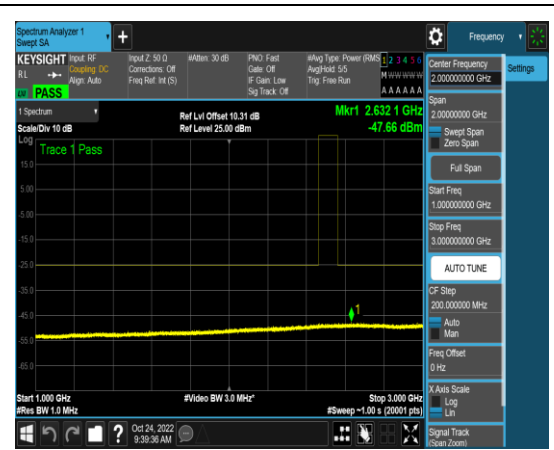

1-N41-PC3-30-20-H-16-N/A-CP-QPSK-Edge
_1RB_Left-1@0-18000-26500-Ant1-26491.7
8--38.35--25-PASS

1-N41-PC3-30-30-L-4-N/A-DFT-QPSK-Edge
_1RB_Left-1@0-1000-3000-Ant1-2632.10--4
7.66--25-PASS