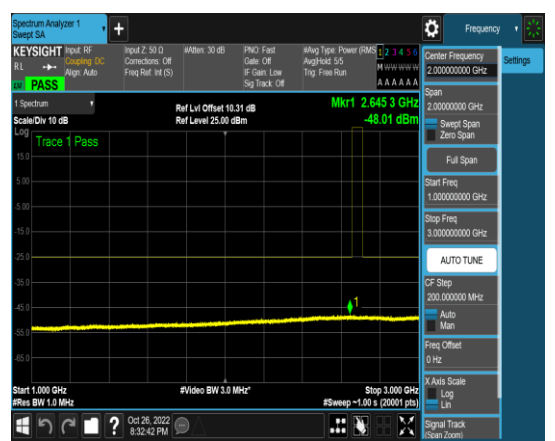

1-N41-PC3-30-15-H-4-N/A-DFT-QPSK-Edge
_1RB_Left-1@0-3000-18000-Ant1-4026.00--
37.00--25-PASS

1-N41-PC3-30-15-H-4-N/A-DFT-QPSK-Edge
_1RB_Left-1@0-18000-26500-Ant1-26481.5
8--38.15--25-PASS

1-N41-PC3-30-15-H-16-N/A-CP-QPSK-Edge
_1RB_Left-1@0-30-1000-Ant1-704.05--47.45
--35-PASS