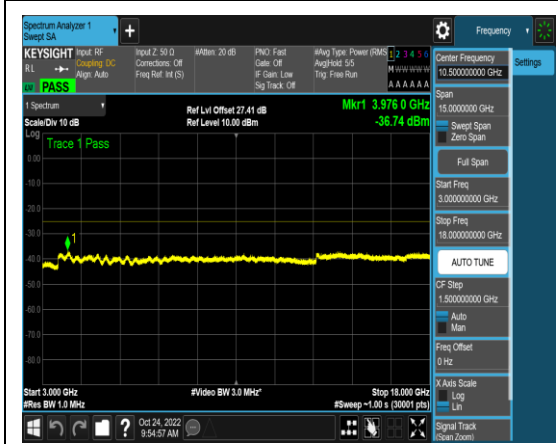

1-N41-PC3-30-40-M-4-N/A-DFT-QPSK-Edge
_1RB_Left-1@0-30-1000-Ant1-870.70--69.40
--35-PASS

1-N41-PC3-30-40-M-4-N/A-DFT-QPSK-Edge
_1RB_Left-1@0-3000-18000-Ant1-3976.00--
36.74--25-PASS