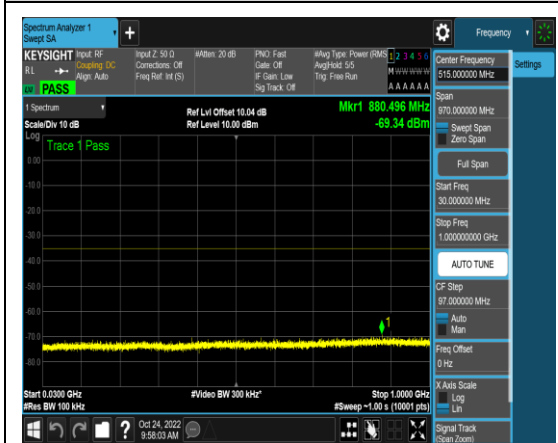

1-N41-PC3-30-40-M-16-N/A-CP-QPSK-Edge
_1RB_Left-1@0-3000-18000-Ant1-3981.50--
36.78--25-PASS

1-N41-PC3-30-40-H-4-N/A-DFT-QPSK-Edge
_1RB_Left-1@0-30-1000-Ant1-880.50--69.34
--35-PASS