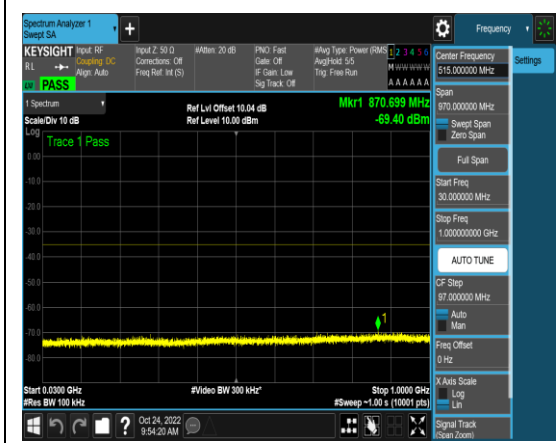

1-N41-PC3-30-40-L-16-N/A-CP-QPSK-Edge
_1RB_Left-1@0-3000-18000-Ant1-4015.50--
37.05--25-PASS

1-N41-PC3-30-40-M-4-N/A-DFT-QPSK-Edge
_1RB_Left-1@0-30-1000-Ant1-870.70--69.40
--35-PASS