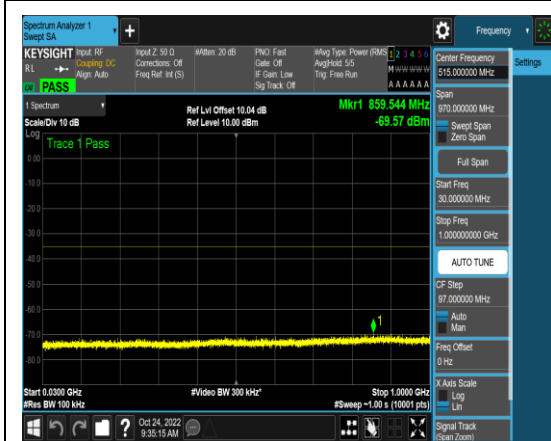

1-N41-PC3-30-20-M-16-N/A-CP-QPSK-Edge
_1RB_Left-1@0-3000-18000-Ant1-3971.50--
36.78--25-PASS

1-N41-PC3-30-20-H-4-N/A-DFT-QPSK-Edge
_1RB_Left-1@0-30-1000-Ant1-859.54--69.57
--35-PASS