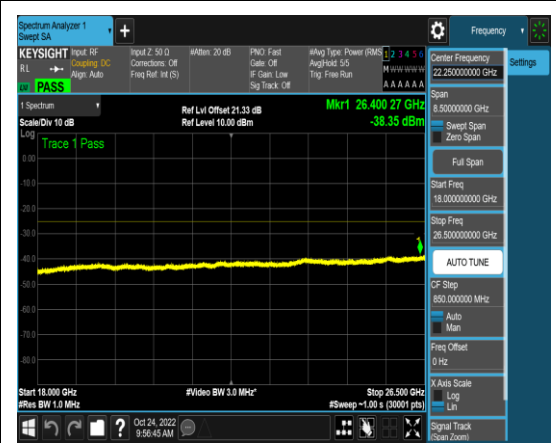

1-N41-PC3-30-40-M-16-N/A-CP-QPSK-Edge
_1RB_Left-1@0-1000-3000-Ant1-2767.00--4
7.87--25-PASS

1-N41-PC3-30-40-M-16-N/A-CP-QPSK-Edge
_1RB_Left-1@0-18000-26500-Ant1-26400.2
7--38.35--25-PASS