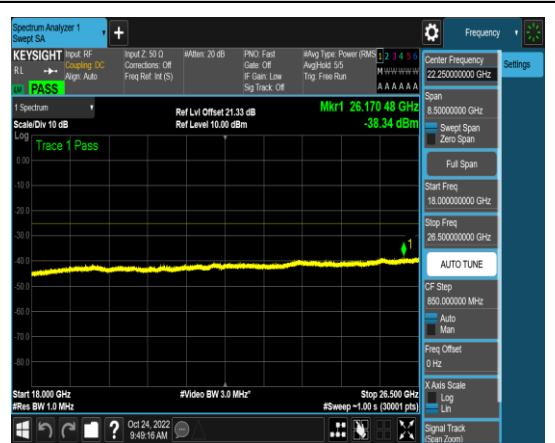

1-N41-PC3-30-30-H-16-N/A-CP-QPSK-Edge
_1RB_Left-1@0-1000-3000-Ant1-2601.30--4
8.10--25-PASS

1-N41-PC3-30-30-H-16-N/A-CP-QPSK-Edge
_1RB_Left-1@0-18000-26500-Ant1-26170.4
8--38.34--25-PASS