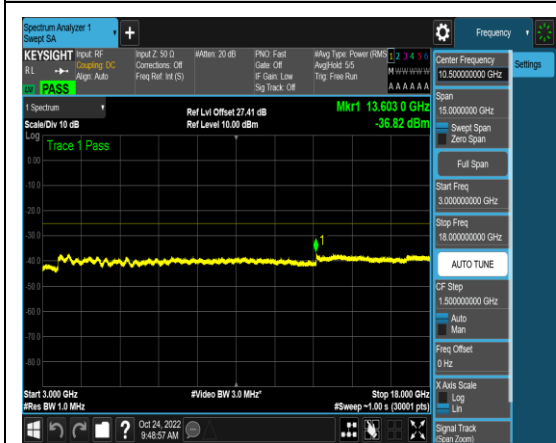

1-N41-PC3-30-30-H-16-N/A-CP-QPSK-Edge
_1RB_Left-1@0-30-1000-Ant1-882.63--69.52
--35-PASS

1-N41-PC3-30-30-H-16-N/A-CP-QPSK-Edge
_1RB_Left-1@0-3000-18000-Ant1-13603.00-
-36.82--25-PASS