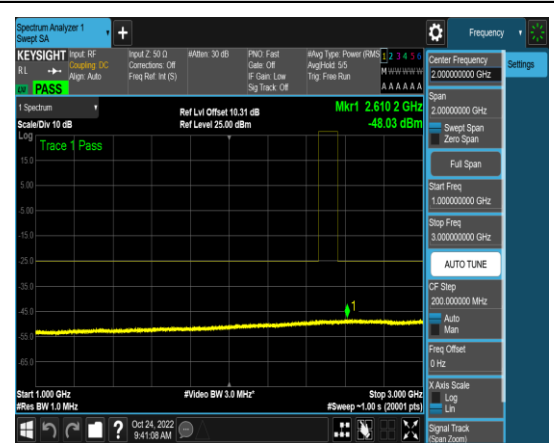

1-N41-PC3-30-30-L-4-N/A-DFT-QPSK-Edge
_1RB_Left-1@0-18000-26500-Ant1-26407.0
7--38.15--25-PASS

1-N41-PC3-30-30-L-16-N/A-CP-QPSK-Edge
_1RB_Left-1@0-1000-3000-Ant1-2610.20--4
8.03--25-PASS