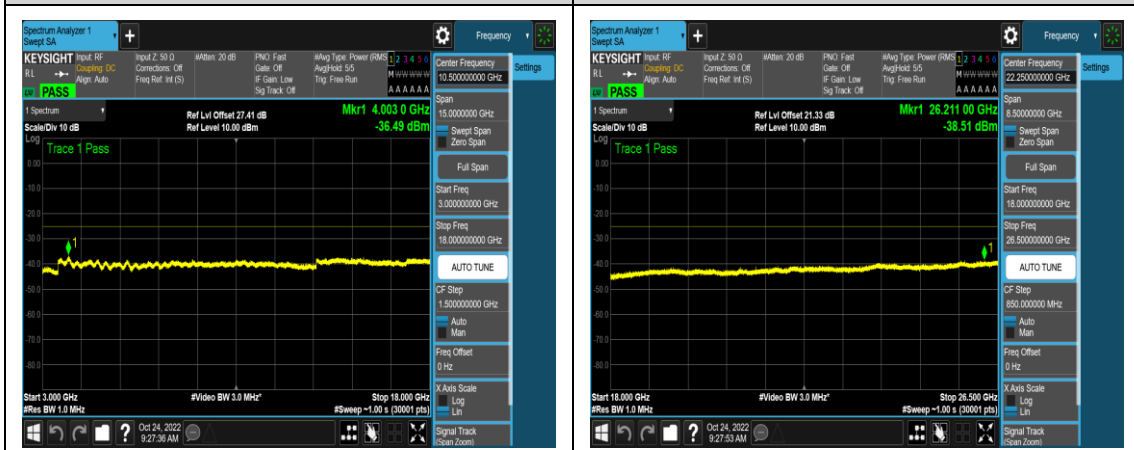

1-N41-PC3-30-15-H-16-N/A-CP-QPSK-Edge
_1RB_Left-1@0-1000-3000-Ant1-2645.30--4
8.01--25-PASS

1-N41-PC3-30-15-H-16-N/A-CP-QPSK-Edge
_1RB_Left-1@0-3000-18000-Ant1-13603.00-
-36.89--25-PASS

1-N41-PC3-30-15-H-16-N/A-CP-QPSK-Edge
_1RB_Left-1@0-18000-26500-Ant1-26385.5
3--37.83--25-PASS

1-N41-PC3-30-20-L-4-N/A-DFT-QPSK-Edge
_1RB_Left-1@0-30-1000-Ant1-908.53--69.24
--35-PASS

1-N41-PC3-30-20-L-4-N/A-DFT-QPSK-Edge
_1RB_Left-1@0-1000-3000-Ant1-2643.60--4
8.05--25-PASS

1-N41-PC3-30-20-L-4-N/A-DFT-QPSK-Edge
_1RB_Left-1@0-3000-18000-Ant1-4003.00--
36.49--25-PASS