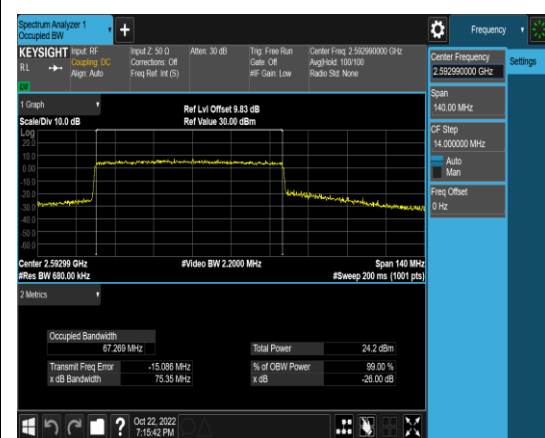

1-N41-PC3-30-70-M-4-DFT-64QAM-Outer_F
ull-180@0-Ant1-64.050-66.59-≤70-PASS

1-N41-PC3-30-70-M-6-CP-16QAM-Outer_Ful
l-189@0-Ant1-67.269-75.35-≤70-PASS