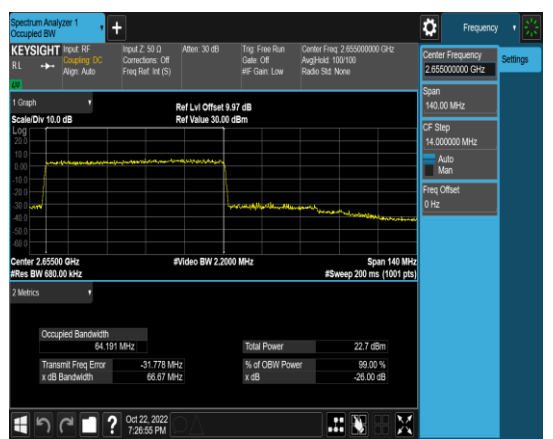

1-N41-PC3-30-70-H-2-DFT-PI2BPSK-Outer_Full-180@0-Ant1-64.567-99.35-≤70-PASS

1-N41-PC3-30-70-H-4-DFT-64QAM-Outer_Full-180@0-Ant1-64.191-66.67-≤70-PASS