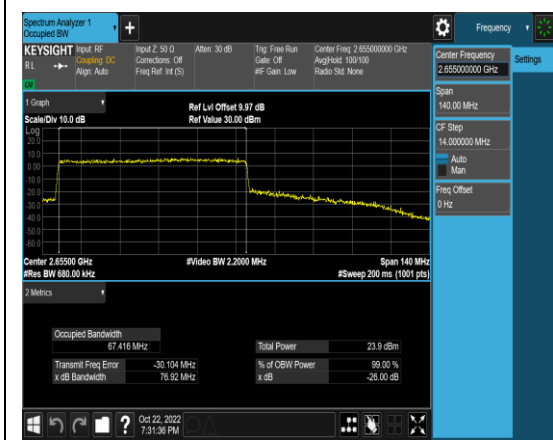

1-N41-PC3-30-70-H-5-CP-QPSK-Outer_Full-189@0-Ant1-67.424-80.66-≤70-PASS

1-N41-PC3-30-70-H-7-CP-64QAM-Outer_Full-189@0-Ant1-67.416-76.92-≤70-PASS