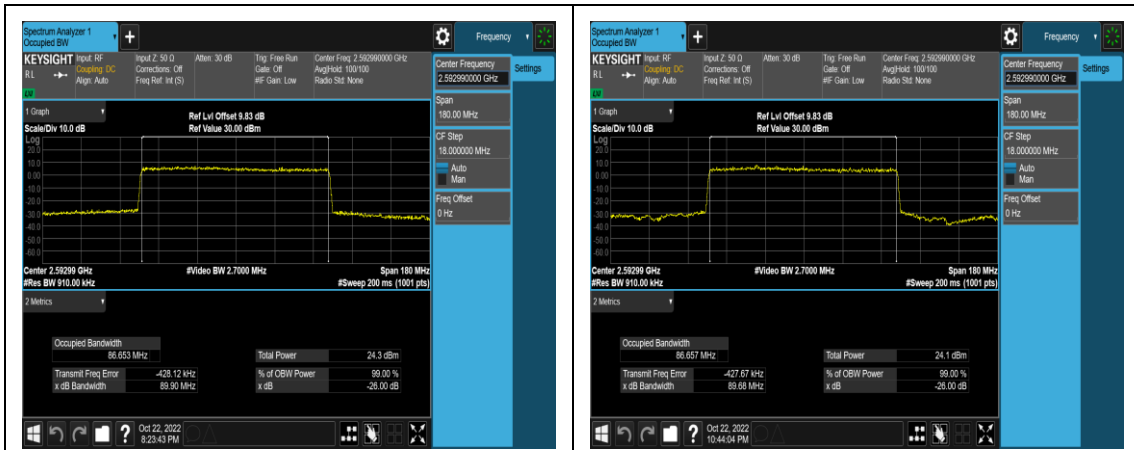

1-N41-PC3-30-90-L-6-CP-16QAM-Outer\_Full  
 -245@0-Ant1-87.079-90.41-≤90-PASS

1-N41-PC3-30-90-L-7-CP-64QAM-Outer\_Full  
 -245@0-Ant1-87.296-90.40-≤90-PASS

1-N41-PC3-30-90-L-8-CP-256QAM-Outer\_F  
 ull-245@0-Ant1-87.081-90.30-≤90-PASS