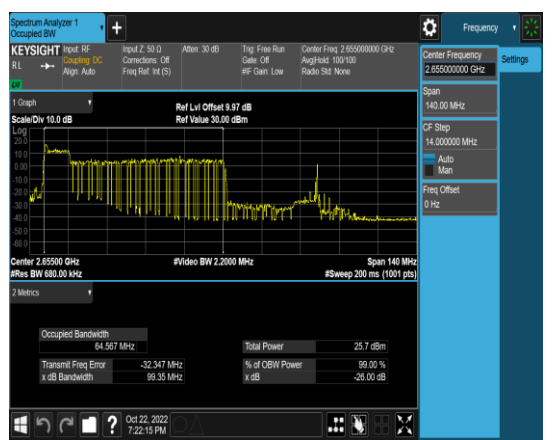

1-N41-PC3-30-70-M-8-CP-256QAM-Outer_Full-189@0-Ant1-67.297-69.80-≤70-PASS

1-N41-PC3-30-70-H-2-DFT-PI2BPSK-Outer_Full-180@0-Ant1-64.567-99.35-≤70-PASS