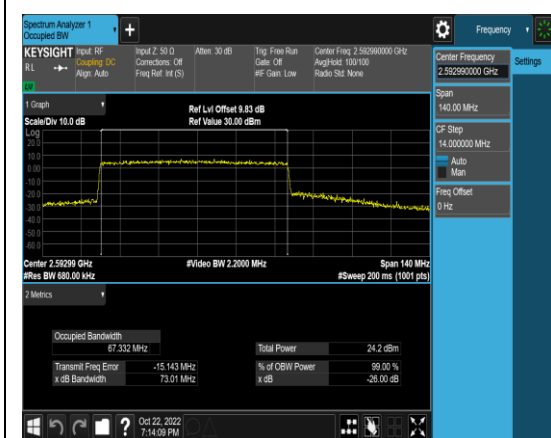

1-N41-PC3-30-70-M-3-DFT-16QAM-Outer_F
ull-180@0-Ant1-64.089-66.72-≤70-PASS

1-N41-PC3-30-70-M-5-CP-QPSK-Outer_Full-
189@0-Ant1-67.332-73.01-≤70-PASS