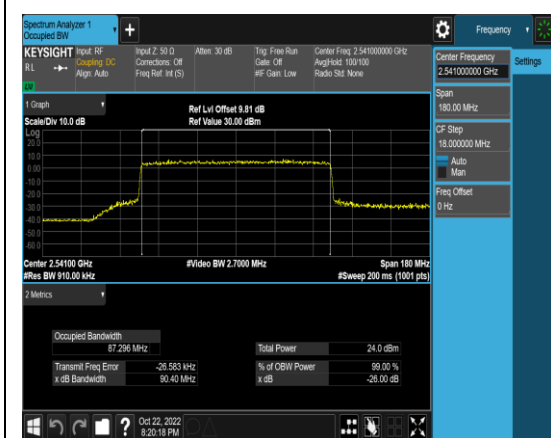

1-N41-PC3-30-90-L-5-CP-QPSK-Outer_Full
245@0-Ant1-87.108-90.51-≤90-PASS

1-N41-PC3-30-90-L-7-CP-64QAM-Outer_Full
-245@0-Ant1-87.296-90.40-≤90-PASS