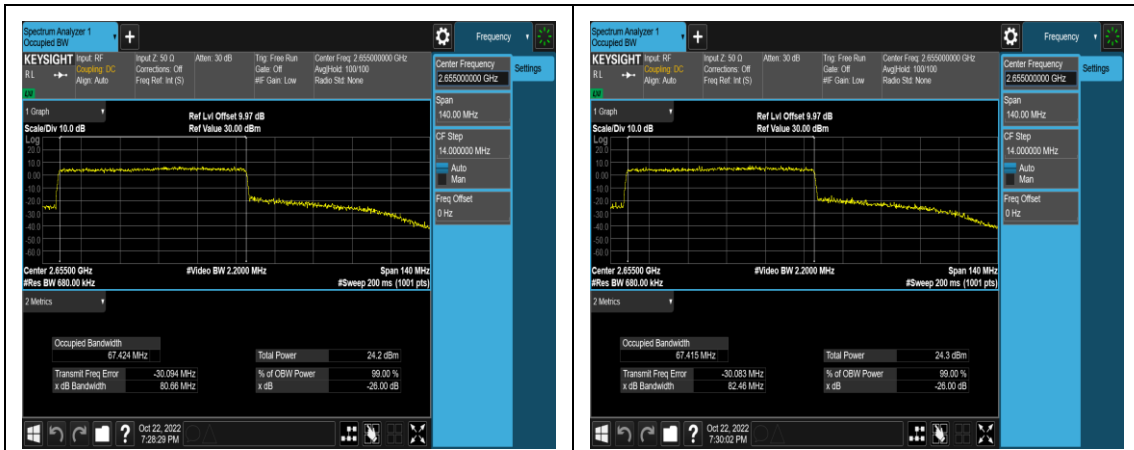

1-N41-PC3-30-70-H-3-DFT-16QAM-Outer_Full-180@0-Ant1-64.092-66.70-≤70-PASS

1-N41-PC3-30-70-H-4-DFT-64QAM-Outer_Full-180@0-Ant1-64.191-66.67-≤70-PASS

1-N41-PC3-30-70-H-5-CP-QPSK-Outer_Full-189@0-Ant1-67.424-80.66-≤70-PASS

1-N41-PC3-30-70-H-6-CP-16QAM-Outer_Full-189@0-Ant1-67.415-82.46-≤70-PASS