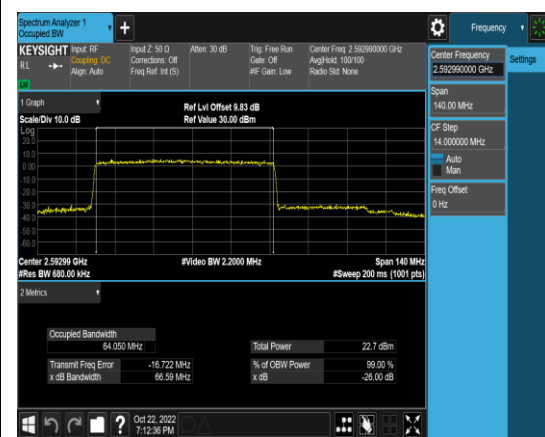

1-N41-PC3-30-70-L-7-CP-64QAM-Outer\_Full  
-189@0-Ant1-67.432-74.60-≤70-PASS

1-N41-PC3-30-70-L-8-CP-256QAM-Outer\_F  
ull-189@0-Ant1-67.343-69.92-≤70-PASS

1-N41-PC3-30-70-M-3-DFT-16QAM-Outer\_F  
ull-180@0-Ant1-64.089-66.72-≤70-PASS