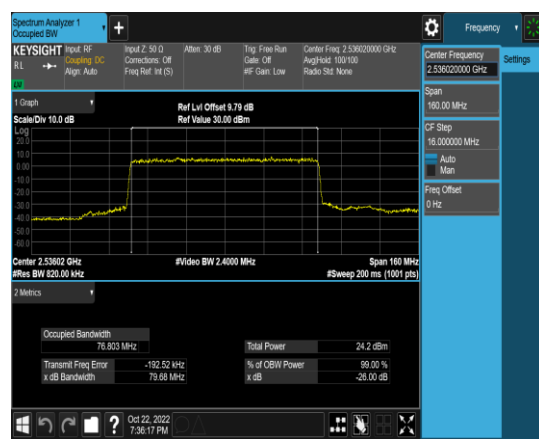

1-N41-PC3-30-70-H-8-CP-256QAM-Outer_Full-189@0-Ant1-67.371-70.03-≤70-PASS

1-N41-PC3-30-80-L-2-DFT-PI2BPSK-Outer_Full-216@0-Ant1-76.803-79.68-≤80-PASS