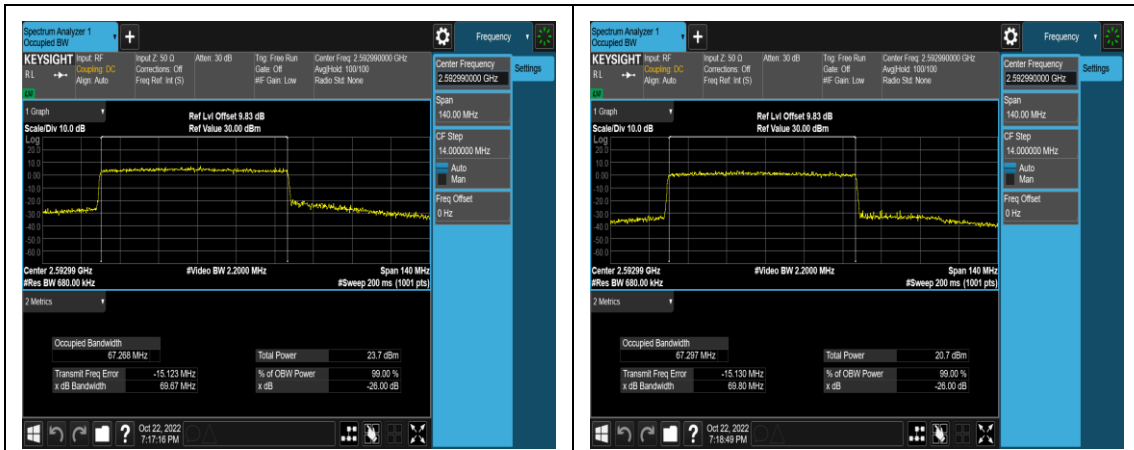

1-N41-PC3-30-70-M-5-CP-QPSK-Outer_Full-
189@0-Ant1-67.332-73.01-≤70-PASS

1-N41-PC3-30-70-M-6-CP-16QAM-Outer_Ful
l-189@0-Ant1-67.269-75.35-≤70-PASS

1-N41-PC3-30-70-M-7-CP-64QAM-Outer_Full-189@0-Ant1-67.268-69.67-≤70-PASS

1-N41-PC3-30-70-M-8-CP-256QAM-Outer_Full-189@0-Ant1-67.297-69.80-≤70-PASS