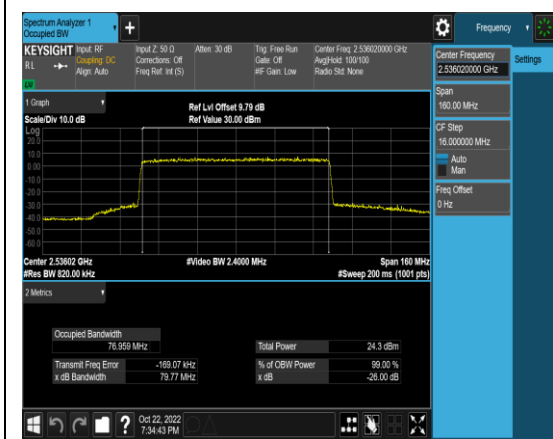

1-N41-PC3-30-70-H-7-CP-64QAM-Outer_Full-189@0-Ant1-67.416-76.92-≤70-PASS

1-N41-PC3-30-80-L-1-DFT-QPSK-Outer_Full-216@0-Ant1-76.959-79.77-≤80-PASS