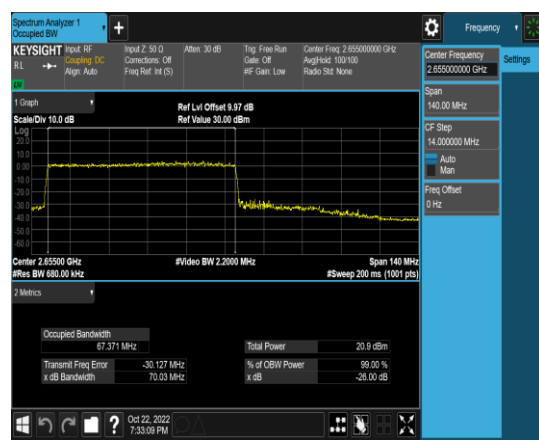

1-N41-PC3-30-70-H-6-CP-16QAM-Outer_Full-189@0-Ant1-67.415-82.46-≤70-PASS

1-N41-PC3-30-70-H-8-CP-256QAM-Outer_Full-189@0-Ant1-67.371-70.03-≤70-PASS