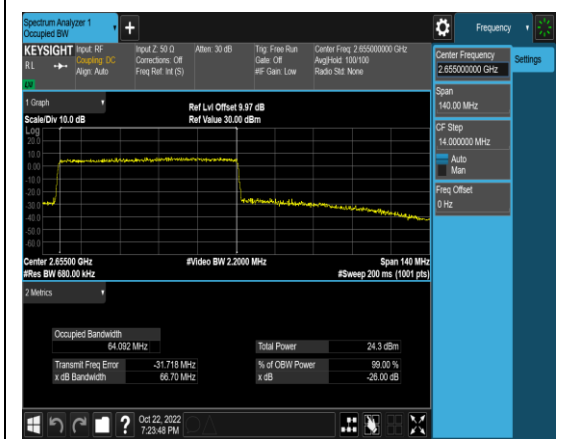

1-N41-PC3-30-70-H-1-DFT-QPSK-Outer_Full-180@0-Ant1-64.180-66.59-≤70-PASS

1-N41-PC3-30-70-H-3-DFT-16QAM-Outer_Full-180@0-Ant1-64.092-66.70-≤70-PASS