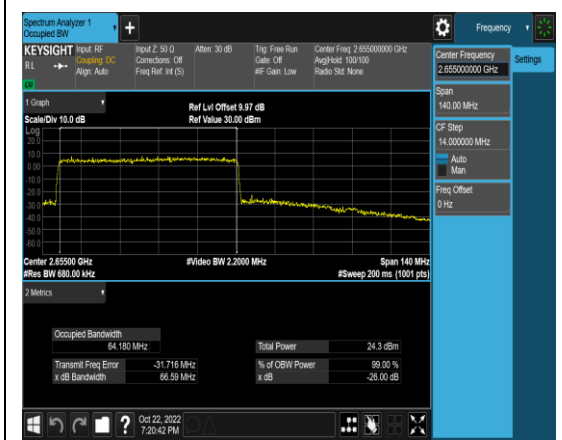

1-N41-PC3-30-70-M-7-CP-64QAM-Outer_Full-189@0-Ant1-67.268-69.67-≤70-PASS

1-N41-PC3-30-70-H-1-DFT-QPSK-Outer_Full-180@0-Ant1-64.180-66.59-≤70-PASS