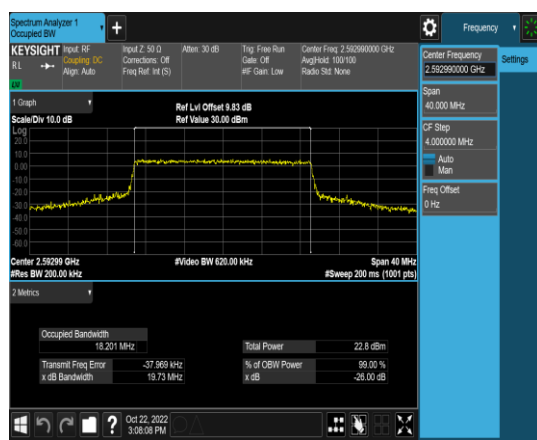

1-N41-PC3-30-20-M-4-DFT-64QAM-Outer_Full-50@0-Ant1-17.825-19.16-≤20-PASS

1-N41-PC3-30-20-M-6-CP-16QAM-Outer_Full-51@0-Ant1-18.201-19.73-≤20-PASS