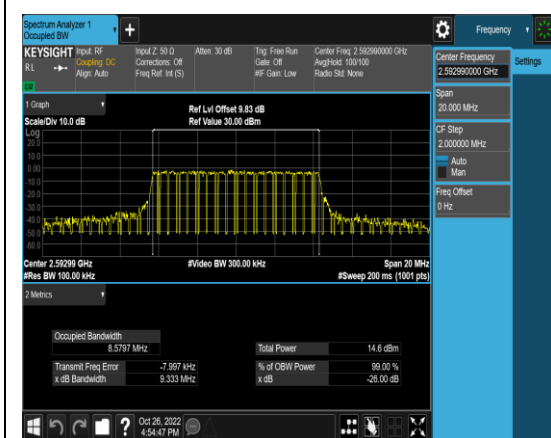

1-N41-PC3-30-10-M-3-DFT-16QAM-Outer_Full-24@0-Ant1-8.6069-9.062-≤10-PASS

1-N41-PC3-30-10-M-5-CP-QPSK-Outer_Full-24@0-Ant1-8.5797-9.333-≤10-PASS