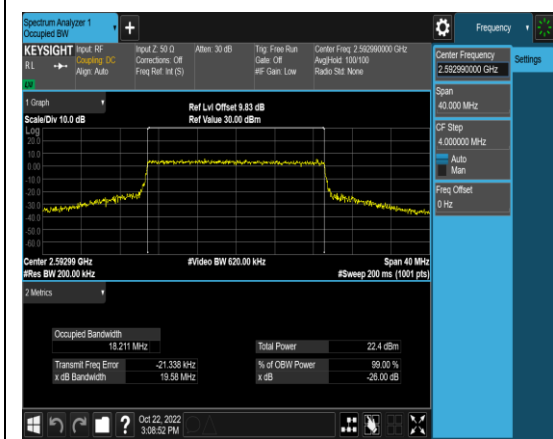

1-N41-PC3-30-20-M-5-CP-QPSK-Outer_Full-51@0-Ant1-18.192-19.70-≤20-PASS

1-N41-PC3-30-20-M-7-CP-64QAM-Outer_Full-51@0-Ant1-18.211-19.58-≤20-PASS