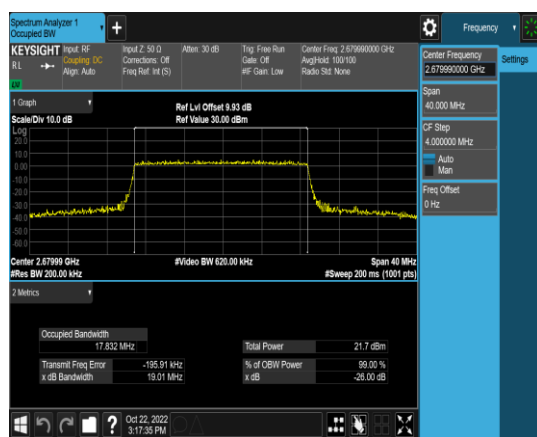

1-N41-PC3-30-20-H-2-DFT-PI2BPSK-Outer_Full-50@0-Ant1-17.850-19.01-≤20-PASS

1-N41-PC3-30-20-H-4-DFT-64QAM-Outer_Full-50@0-Ant1-17.832-19.01-≤20-PASS