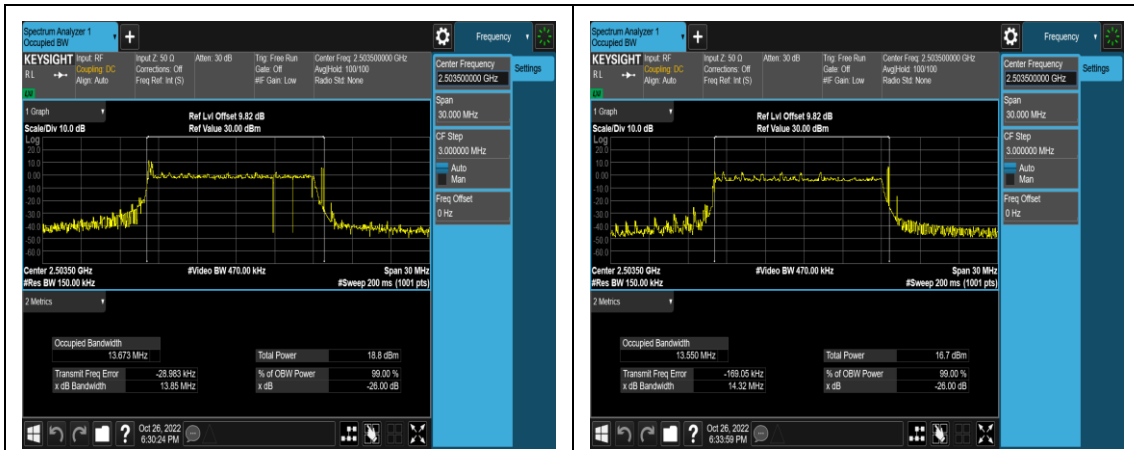

1-N41-PC3-30-10-M-4-DFT-64QAM-Outer\_Full-24@0-Ant1-8.6139-9.065-≤10-PASS

1-N41-PC3-30-10-M-5-CP-QPSK-Outer\_Full-24@0-Ant1-8.5797-9.333-≤10-PASS

1-N41-PC3-30-10-M-6-CP-16QAM-Outer\_Full-24@0-Ant1-8.5867-9.234-≤10-PASS