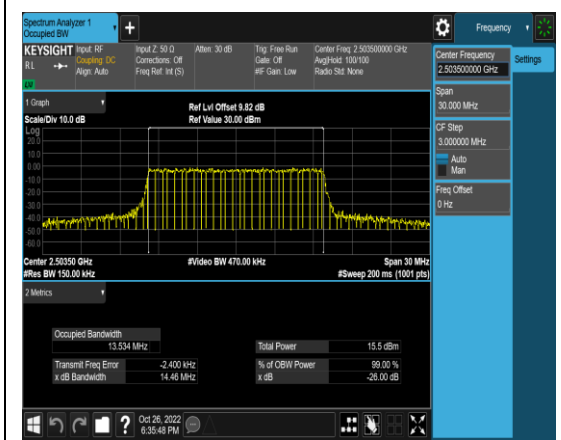

1-N41-PC3-30-15-L-3-DFT-16QAM-Outer_Fu
Il-36@0-Ant1-13.673-13.85-≤15-PASS

1-N41-PC3-30-15-L-5-CP-QPSK-Outer_Full-
38@0-Ant1-13.534-14.46-≤15-PASS