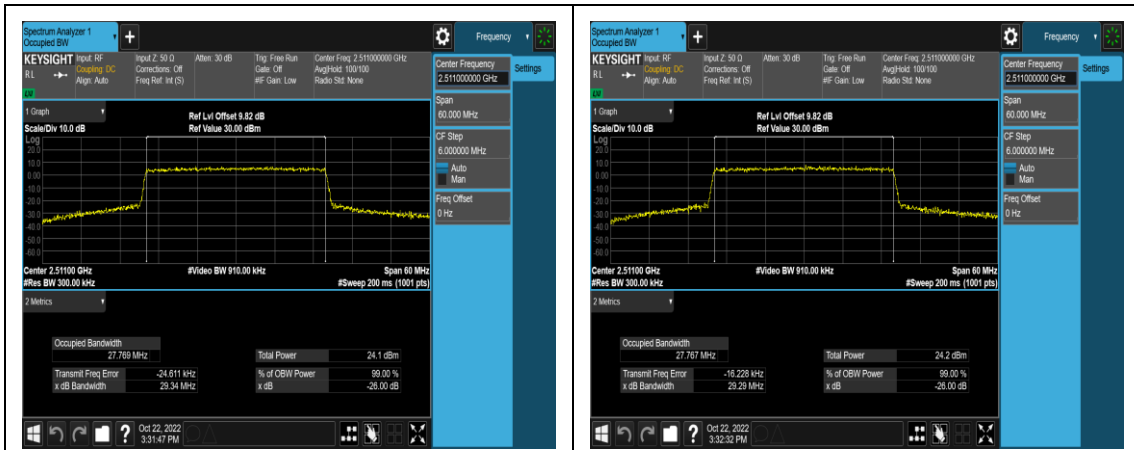

1-N41-PC3-30-30-L-3-DFT-16QAM-Outer_Full-75@0-Ant1-26.732-28.23-≤30-PASS

1-N41-PC3-30-30-L-4-DFT-64QAM-Outer_Full-75@0-Ant1-26.739-28.35-≤30-PASS

1-N41-PC3-30-30-L-5-CP-QPSK-Outer_Full-78@0-Ant1-27.769-29.34-≤30-PASS   1-N41-PC3-30-30-L-6-CP-16QAM-Outer_Full-78@0-Ant1-27.767-29.29-≤30-PASS