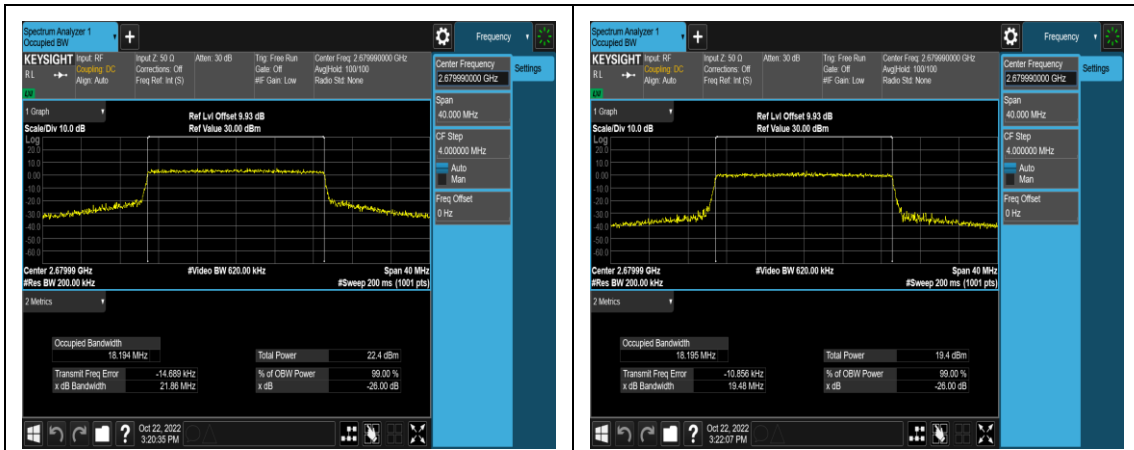

1-N41-PC3-30-20-H-5-CP-QPSK-Outer_Full-51@0-Ant1-18.218-20.84-≤20-PASS

1-N41-PC3-30-20-H-6-CP-16QAM-Outer_Full-51@0-Ant1-18.235-21.94-≤20-PASS

1-N41-PC3-30-20-H-7-CP-64QAM-Outer_Full-51@0-Ant1-18.194-21.86-≤20-PASS

1-N41-PC3-30-20-H-8-CP-256QAM-Outer_Full-51@0-Ant1-18.195-19.48-≤20-PASS