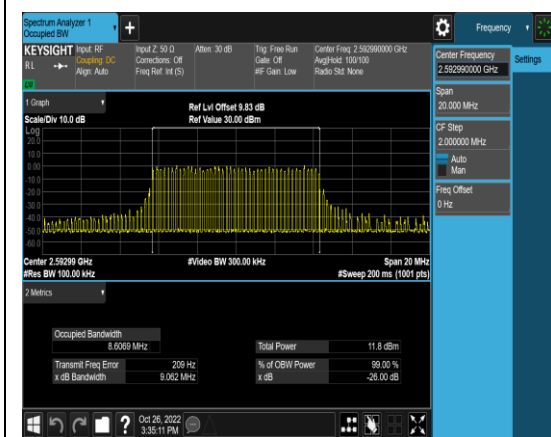

1-N41-PC3-30-10-M-1-DFT-QPSK-Outer\_Full-24@0-Ant1-8.5904-9.265-≤10-PASS

1-N41-PC3-30-10-M-2-DFT-PI2BPSK-Outer\_Full-24@0-Ant1-8.5935-9.245-≤10-PASS

1-N41-PC3-30-10-M-3-DFT-16QAM-Outer\_Full-24@0-Ant1-8.6069-9.062-≤10-PASS