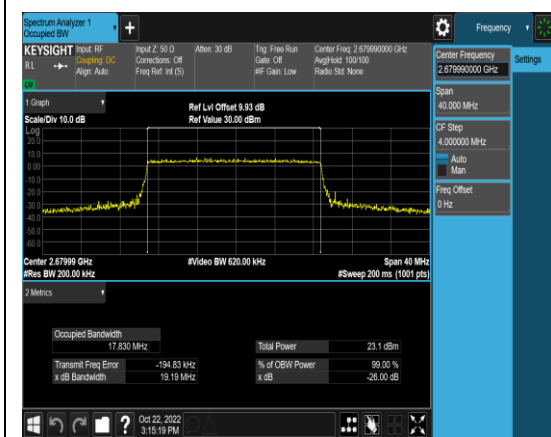

1-N41-PC3-30-20-H-1-DFT-QPSK-Outer_Full-50@0-Ant1-17.825-19.11-≤20-PASS

1-N41-PC3-30-20-H-3-DFT-16QAM-Outer_Full-50@0-Ant1-17.830-19.19-≤20-PASS