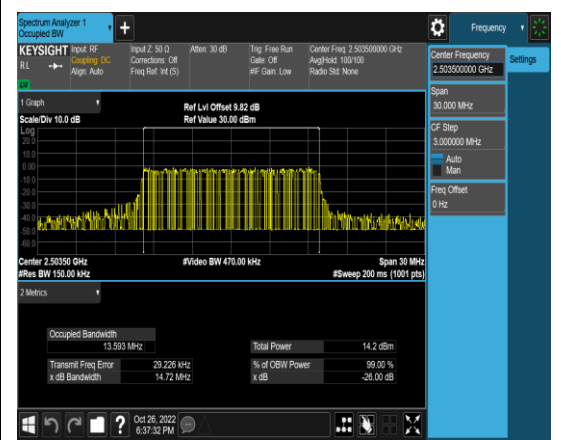

1-N41-PC3-30-15-L-4-DFT-64QAM-Outer_Fu
Il-36@0-Ant1-13.550-14.32-≤15-PASS

1-N41-PC3-30-15-L-6-CP-16QAM-Outer_Full
-38@0-Ant1-13.593-14.72-≤15-PASS