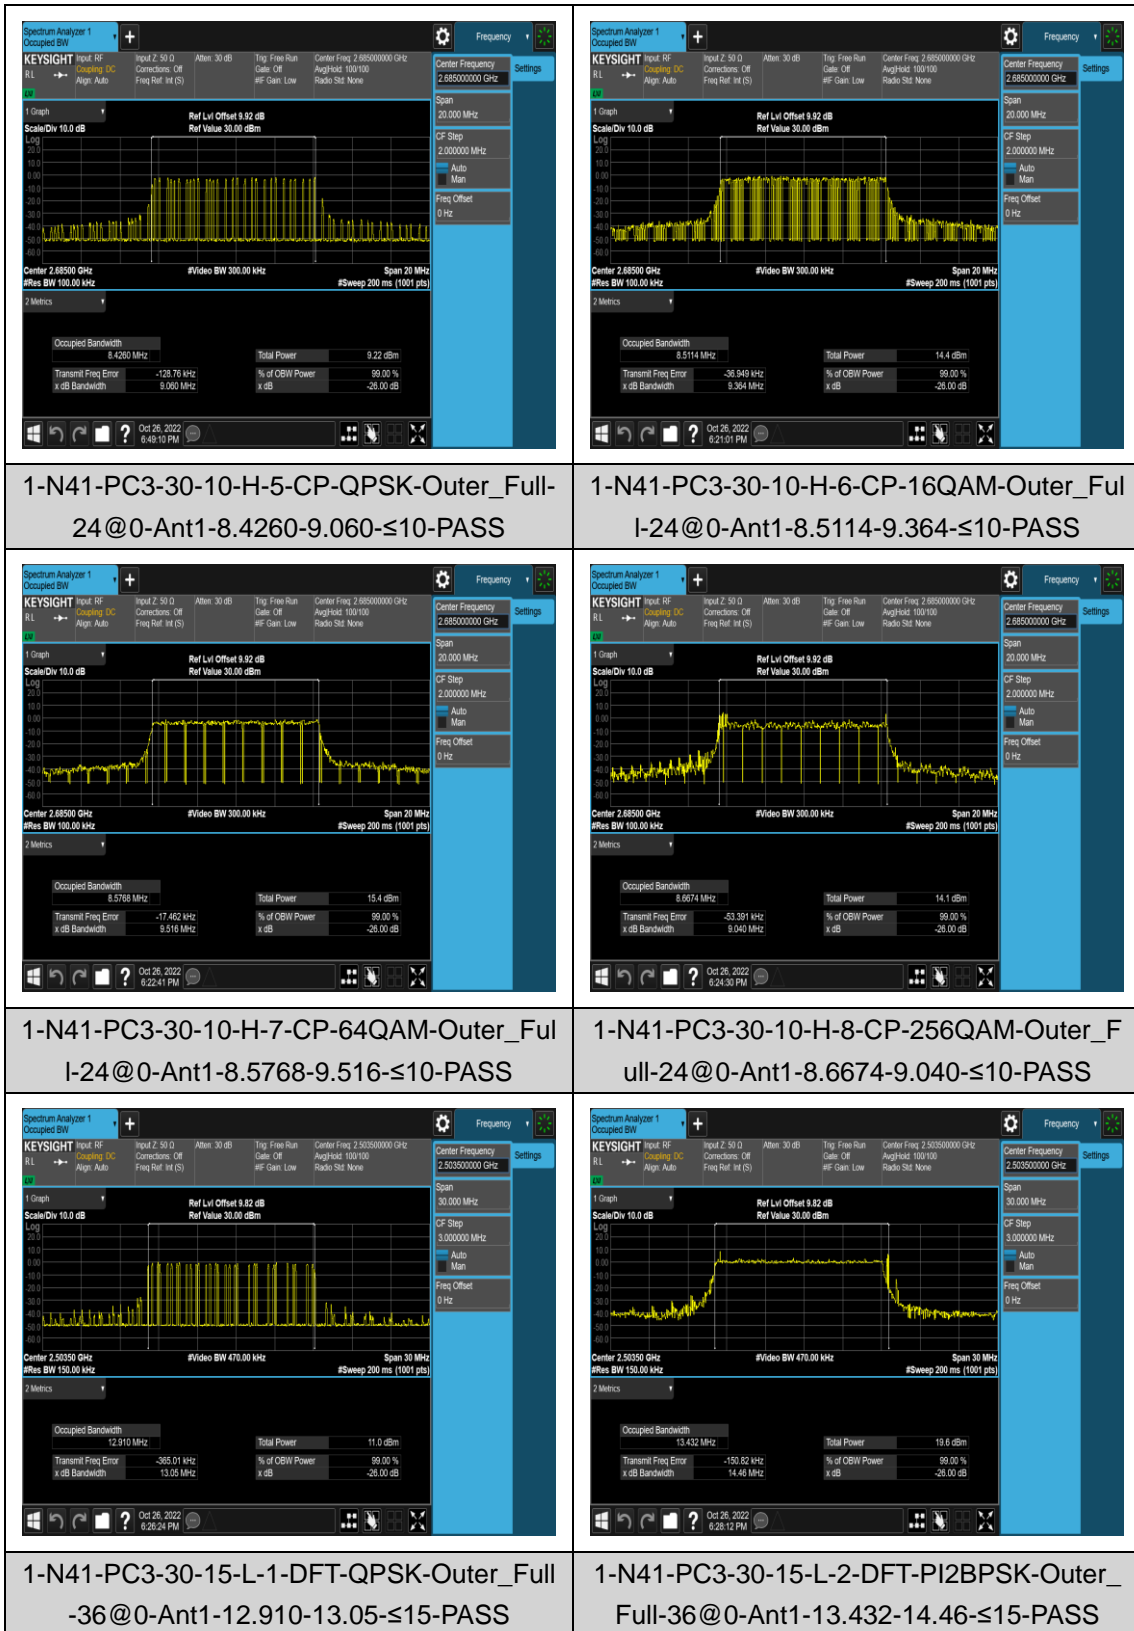

1-N41-PC3-30-10-M-4-DFT-64QAM-Outer\_Full-24@0-Ant1-8.6139-9.065-≤10-PASS

1-N41-PC3-30-10-M-5-CP-QPSK-Outer\_Full-24@0-Ant1-8.5797-9.333-≤10-PASS

1-N41-PC3-30-10-M-6-CP-16QAM-Outer\_Full-24@0-Ant1-8.5867-9.234-≤10-PASS