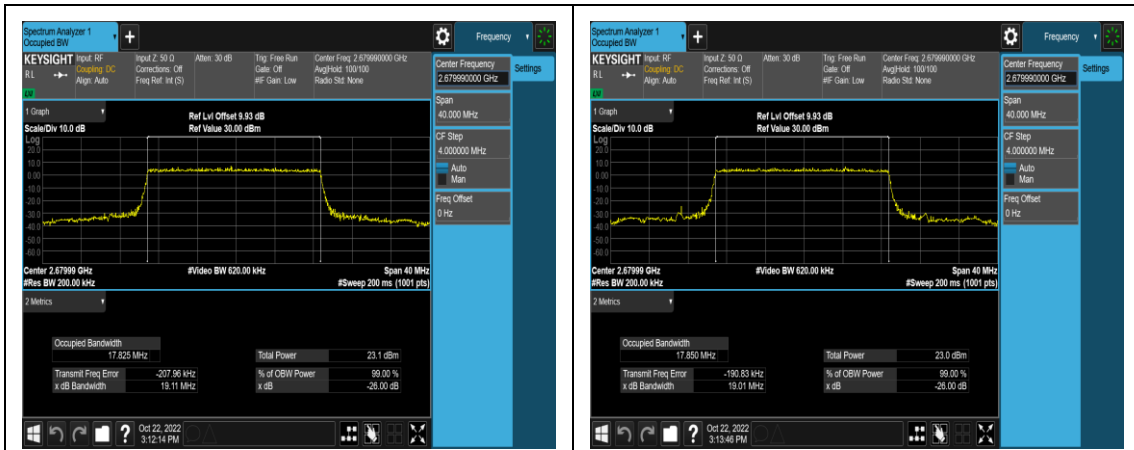

1-N41-PC3-30-20-M-7-CP-64QAM-Outer_Full-51@0-Ant1-18.211-19.58-≤20-PASS

1-N41-PC3-30-20-M-8-CP-256QAM-Outer_Full-51@0-Ant1-18.184-19.44-≤20-PASS

1-N41-PC3-30-20-H-1-DFT-QPSK-Outer_Full-50@0-Ant1-17.825-19.11-≤20-PASS

1-N41-PC3-30-20-H-2-DFT-PI2BPSK-Outer_Full-50@0-Ant1-17.850-19.01-≤20-PASS