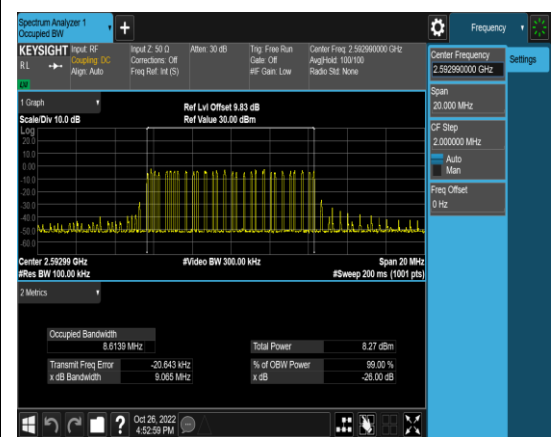

1-N41-PC3-30-10-M-1-DFT-QPSK-Outer\_Full-24@0-Ant1-8.5904-9.265-≤10-PASS

1-N41-PC3-30-10-M-2-DFT-PI2BPSK-Outer\_Full-24@0-Ant1-8.5935-9.245-≤10-PASS

1-N41-PC3-30-10-M-3-DFT-16QAM-Outer\_Full-24@0-Ant1-8.6069-9.062-≤10-PASS