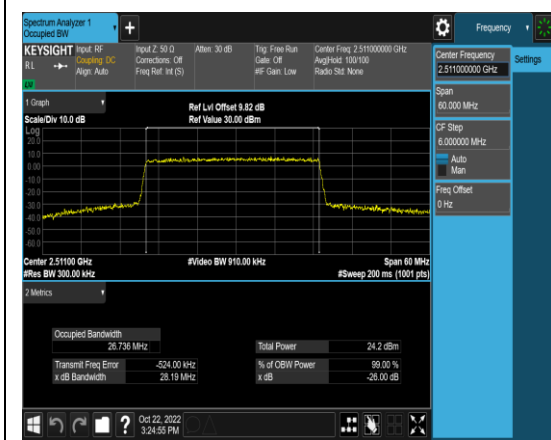

1-N41-PC3-30-20-H-7-CP-64QAM-Outer_Full-51@0-Ant1-18.194-21.86-≤20-PASS

1-N41-PC3-30-30-L-1-DFT-QPSK-Outer_Full-75@0-Ant1-26.736-28.19-≤30-PASS