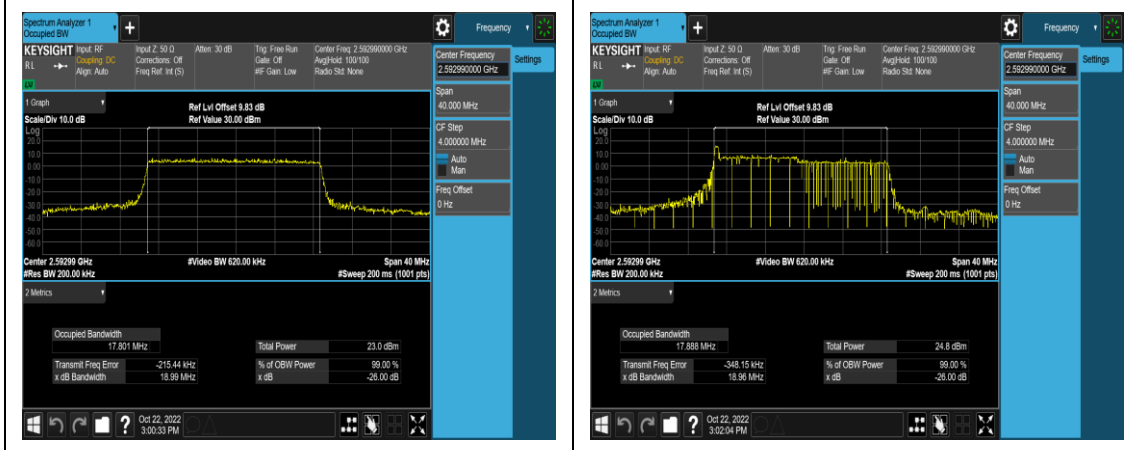

1-N41-PC3-30-20-L-7-CP-64QAM-Outer_Full-51@0-Ant1-18.208-19.55-≤20-PASS   1-N41-PC3-30-20-L-8-CP-256QAM-Outer_Full-51@0-Ant1-18.194-19.52-≤20-PASS

1-N41-PC3-30-20-M-1-DFT-QPSK-Outer_Full-50@0-Ant1-17.801-18.99-≤20-PASS   1-N41-PC3-30-20-M-2-DFT-PI2BPSK-Outer_Full-50@0-Ant1-17.888-18.96-≤20-PASS