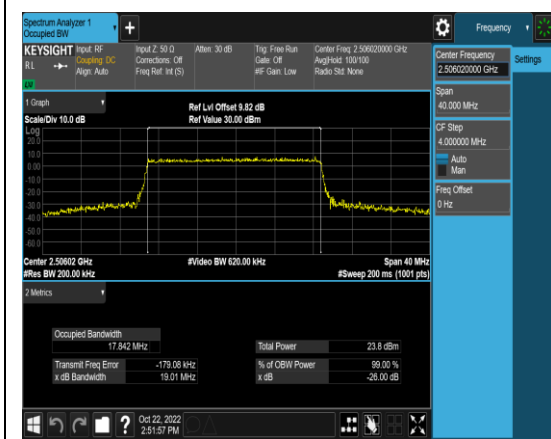

1-N41-PC3-30-20-L-2-DFT-PI2BPSK-Outer\_Full-50@0-Ant1-17.824-18.93-≤20-PASS

1-N41-PC3-30-20-L-3-DFT-16QAM-Outer\_Full-II50@0-Ant1-17.842-19.01-≤20-PASS

1-N41-PC3-30-20-L-4-DFT-64QAM-Outer\_Full-II50@0-Ant1-17.846-19.07-≤20-PASS