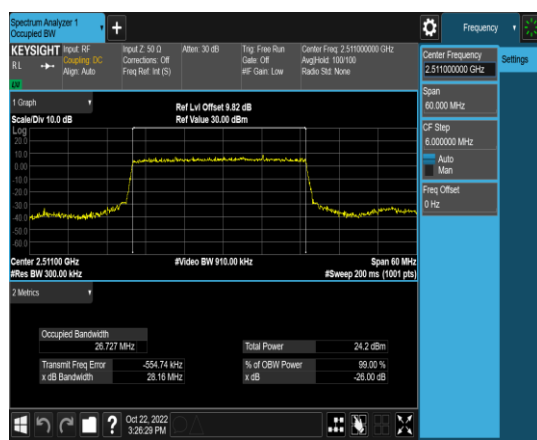

1-N41-PC3-30-20-H-8-CP-256QAM-Outer_Full-51@0-Ant1-18.195-19.48-≤20-PASS

1-N41-PC3-30-30-L-2-DFT-PI2BPSK-Outer_Full-75@0-Ant1-26.727-28.16-≤30-PASS