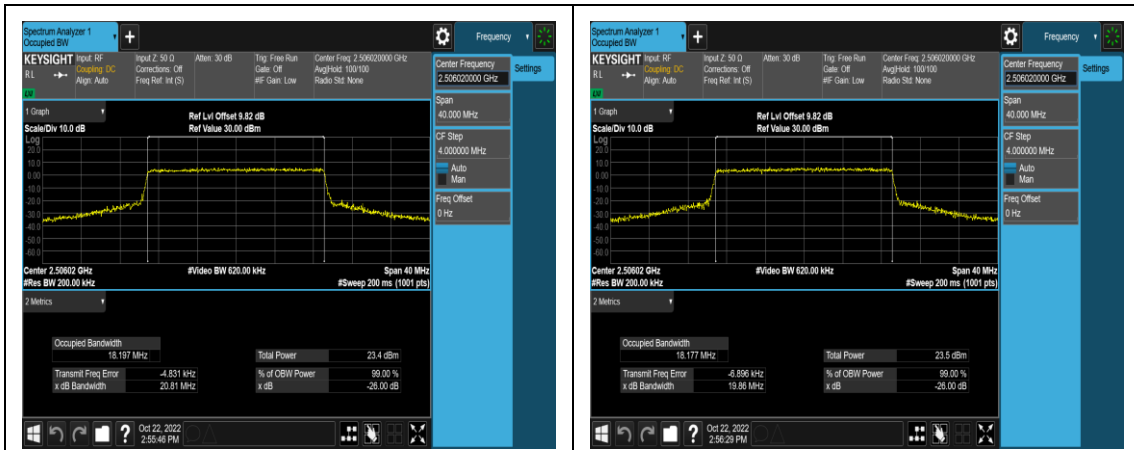

1-N41-PC3-30-20-L-2-DFT-PI2BPSK-Outer\_Full-50@0-Ant1-17.824-18.93-≤20-PASS

1-N41-PC3-30-20-L-3-DFT-16QAM-Outer\_Full-II50@0-Ant1-17.842-19.01-≤20-PASS

1-N41-PC3-30-20-L-4-DFT-64QAM-Outer\_Full-II50@0-Ant1-17.846-19.07-≤20-PASS