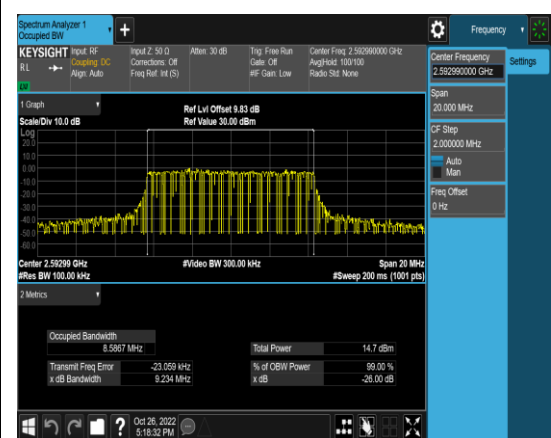

1-N41-PC3-30-10-M-4-DFT-64QAM-Outer_Full-24@0-Ant1-8.6139-9.065-≤10-PASS

1-N41-PC3-30-10-M-6-CP-16QAM-Outer_Full-24@0-Ant1-8.5867-9.234-≤10-PASS