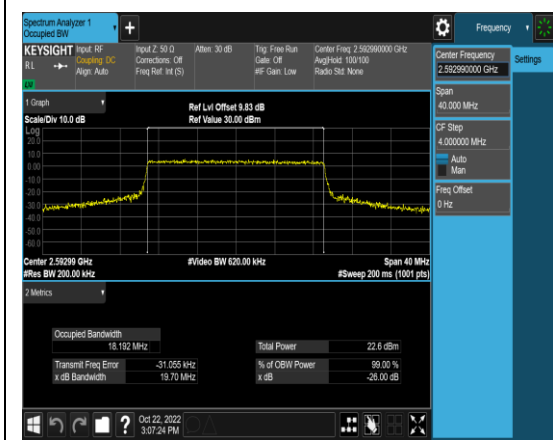

1-N41-PC3-30-20-M-3-DFT-16QAM-Outer_Full-50@0-Ant1-17.823-19.05-≤20-PASS

1-N41-PC3-30-20-M-5-CP-QPSK-Outer_Full-51@0-Ant1-18.192-19.70-≤20-PASS