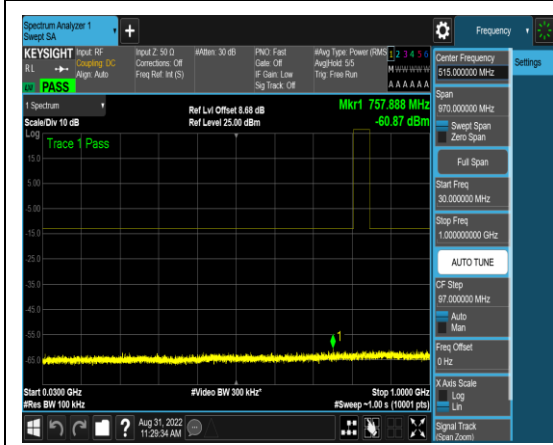

1-N5-PC3-15-10-L-4-DFT-QPSK-Edge_1RB_
Left-1 @0-0.009-0.15-Ant1-0.06--78.45--33-P
ASS

1-N5-PC3-15-10-L-4-DFT-QPSK-Edge_1RB_
Left-1 @0-30-1000-Ant1-849.36--60.87--13-P
ASS