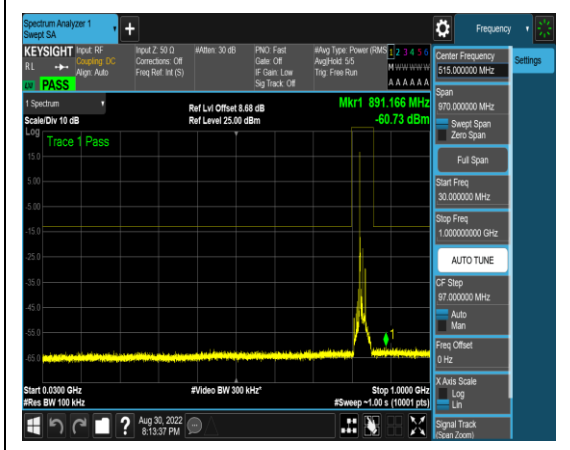

1-N5-PC3-15-15-L-16-CP-QPSK-Edge_1RB
_Left-1@0-0.009-0.15-Ant1-0.02--55.41--33-
PASS

1-N5-PC3-15-15-L-16-CP-QPSK-Edge_1RB
_Left-1@0-30-1000-Ant1-891.17--60.73--13-
PASS