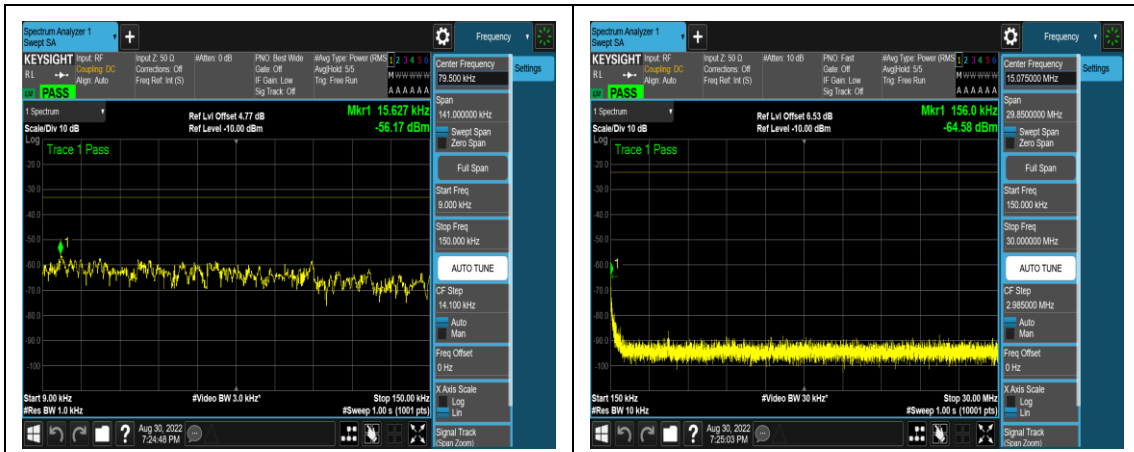

1-N5-PC3-15-10-L-4-DFT-QPSK-Edge_1RB_
Left-1 @0-3000-12000-Ant1-4026.45--43.95--
13-PASS

1-N5-PC3-15-10-L-4-DFT-QPSK-Edge_1RB_
Left-1 @0-12000-20000-Ant1-19329.60--45.0
5--13-PASS

1-N5-PC3-15-10-L-16-CP-QPSK-Edge_1RB
_Left-1@0-0.009-0.15-Ant1-0.02--56.17--33-
PASS

1-N5-PC3-15-10-L-16-CP-QPSK-Edge_1RB
_Left-1@0-0.15-30-Ant1-0.16--64.58--23-PA
SS