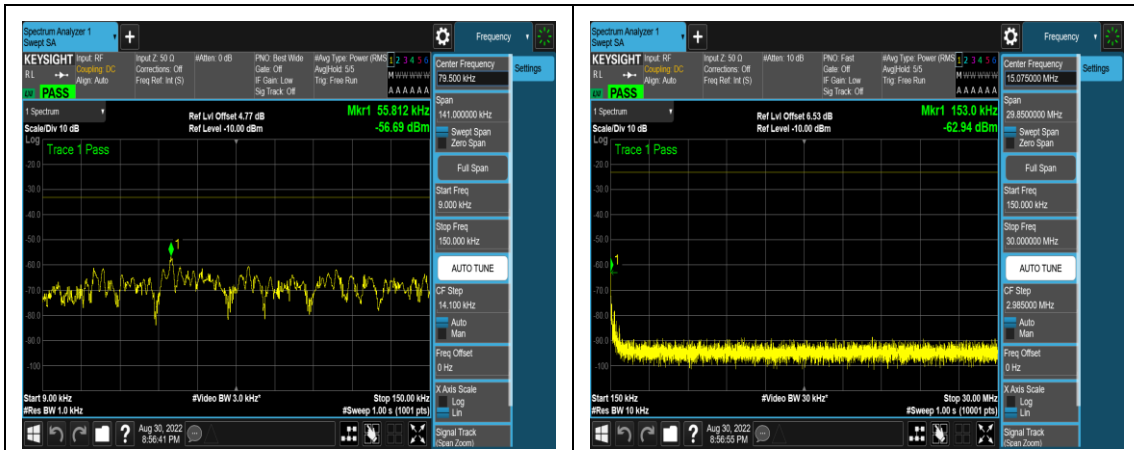

1-N5-PC3-15-15-M-16-CP-QPSK-Edge_1RB
_Left-1@0-3000-12000-Ant1-3994.50--43.85-
-13-PASS

1-N5-PC3-15-15-M-16-CP-QPSK-Edge_1RB
_Left-1@0-12000-20000-Ant1-19370.40--44.
86--13-PASS

1-N5-PC3-15-15-H-4-DFT-QPSK-Edge_1RB
_Left-1@0-0.009-0.15-Ant1-0.06--56.69--33-
PASS

1-N5-PC3-15-15-H-4-DFT-QPSK-Edge_1RB
_Left-1@0-0.15-30-Ant1-0.15--62.94--23-PA
SS