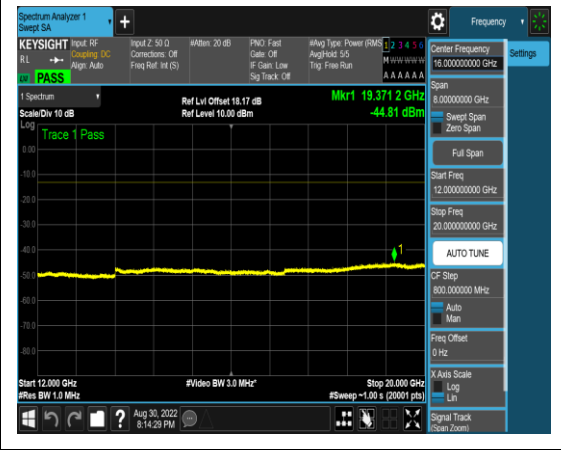

1-N5-PC3-15-15-L-16-CP-QPSK-Edge_1RB
_Left-1@0-1000-3000-Ant1-2486.60--46.51--
13-PASS

1-N5-PC3-15-15-L-16-CP-QPSK-Edge_1RB
_Left-1@0-12000-20000-Ant1-19371.20--44.
81--13-PASS