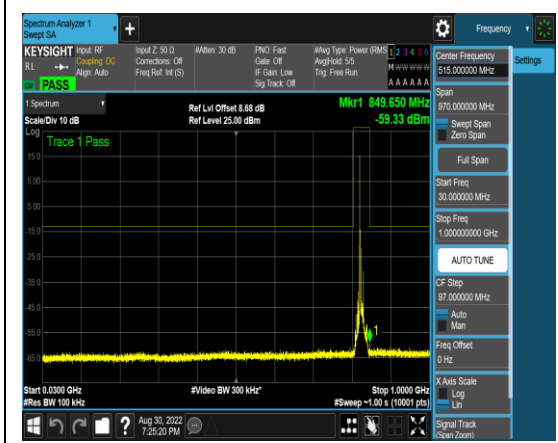

1-N5-PC3-15-10-L-16-CP-QPSK-Edge_1RB
_Left-1@0-0.009-0.15-Ant1-0.02--56.17--33-
PASS

1-N5-PC3-15-10-L-16-CP-QPSK-Edge_1RB
_Left-1@0-30-1000-Ant1-849.65--59.33--13-
PASS