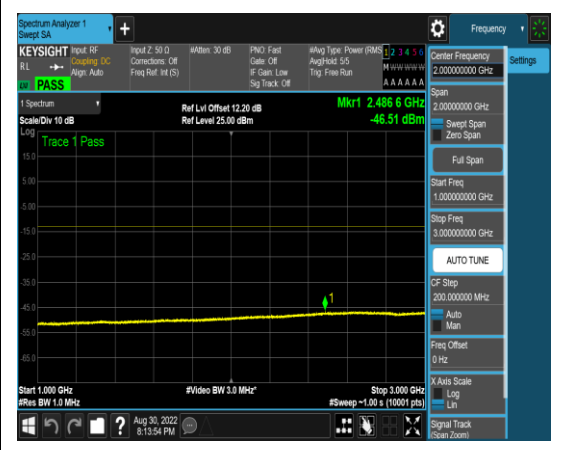

1-N5-PC3-15-15-L-16-CP-QPSK-Edge_1RB
_Left-1@0-0.15-30-Ant1-0.15--62.91--23-PA
SS

1-N5-PC3-15-15-L-16-CP-QPSK-Edge_1RB
_Left-1@0-1000-3000-Ant1-2486.60--46.51--
13-PASS