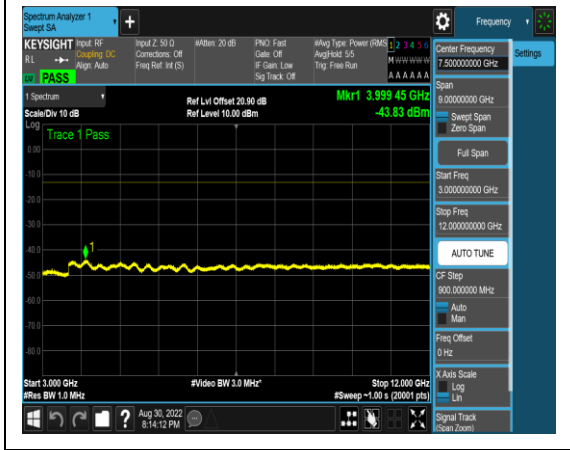

1-N5-PC3-15-15-L-16-CP-QPSK-Edge_1RB
_Left-1@0-30-1000-Ant1-891.17--60.73--13-
PASS

1-N5-PC3-15-15-L-16-CP-QPSK-Edge_1RB
_Left-1@0-3000-12000-Ant1-3999.45--43.83-
-13-PASS