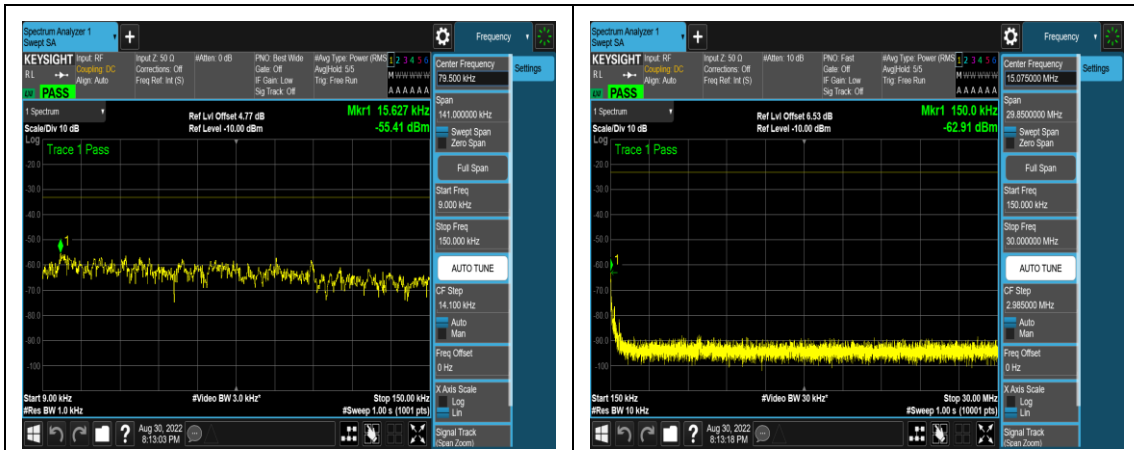

1-N5-PC3-15-15-L-4-DFT-QPSK-Edge_1RB_
Left-1 @0-3000-12000-Ant1-4014.75--43.79--
13-PASS

1-N5-PC3-15-15-L-4-DFT-QPSK-Edge_1RB_
Left-1 @0-12000-20000-Ant1-19394.00--45.0
9--13-PASS

1-N5-PC3-15-15-L-16-CP-QPSK-Edge_1RB
_Left-1@0-0.009-0.15-Ant1-0.02--55.41--33-
PASS

1-N5-PC3-15-15-L-16-CP-QPSK-Edge_1RB
_Left-1@0-0.15-30-Ant1-0.15--62.91--23-PA
SS