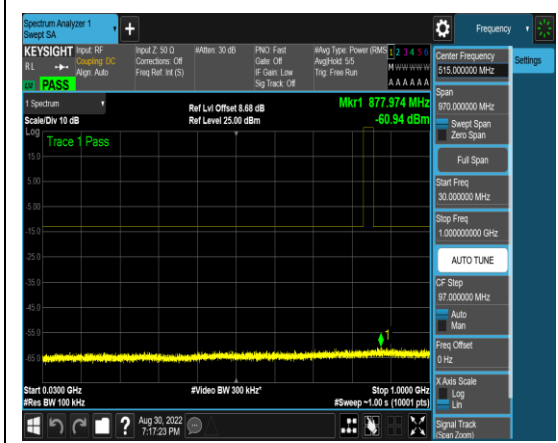

1-N5-PC3-15-5-H-16-CP-QPSK-Edge_1RB_ Left-1 @0-0.009-0.15-Ant1-0.03--56.25--33-P ASS

1-N5-PC3-15-5-H-16-CP-QPSK-Edge_1RB_ Left-1 @0-0.15-30-Ant1-0.16--77.80--23-PAS S

1-N5-PC3-15-5-H-16-CP-QPSK-Edge_1RB_ Left-1 @0-30-1000-Ant1-877.97--60.94--13-P ASS