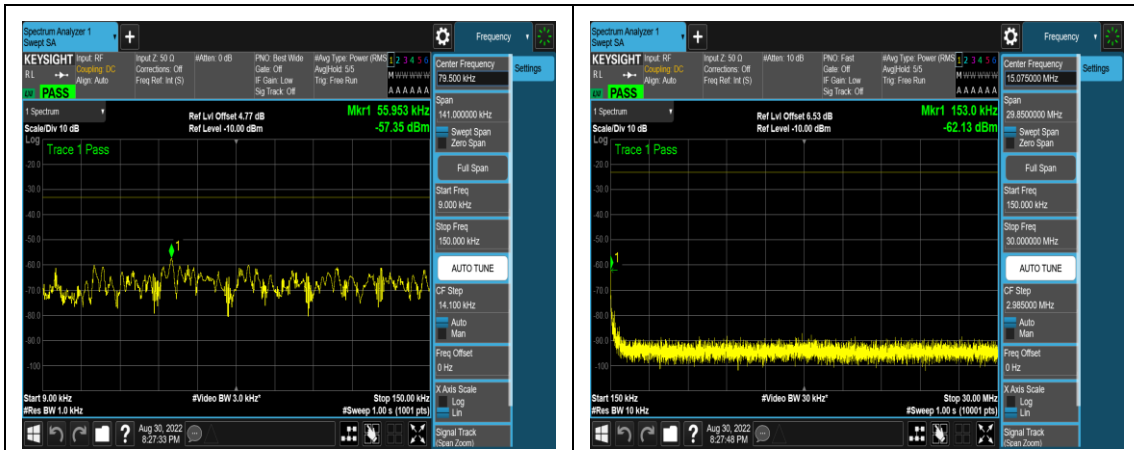

1-N5-PC3-15-15-L-16-CP-QPSK-Edge_1RB
_Left-1@0-3000-12000-Ant1-3999.45--43.83-
-13-PASS

1-N5-PC3-15-15-L-16-CP-QPSK-Edge_1RB
_Left-1@0-12000-20000-Ant1-19371.20--44.
81--13-PASS

1-N5-PC3-15-15-M-4-DFT-QPSK-Edge_1RB
_Left-1@0-0.009-0.15-Ant1-0.06--57.35--33-
PASS

1-N5-PC3-15-15-M-4-DFT-QPSK-Edge_1RB
_Left-1@0-0.15-30-Ant1-0.15--62.13--23-PA
SS