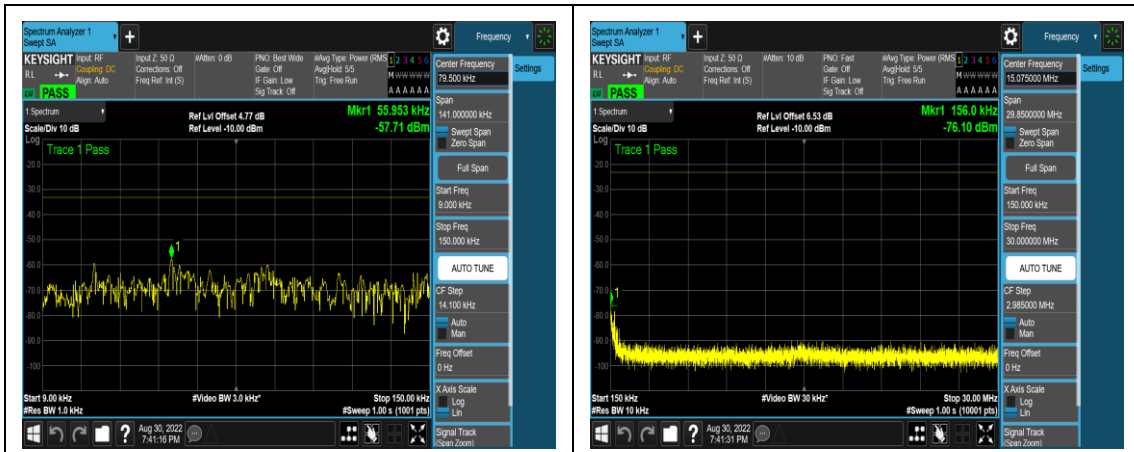

1-N5-PC3-15-10-M-16-CP-QPSK-Edge_1RB
_Left-1@0-3000-12000-Ant1-3687.15--43.90-
-13-PASS

1-N5-PC3-15-10-M-16-CP-QPSK-Edge_1RB
_Left-1@0-12000-20000-Ant1-19619.20--44.
89--13-PASS

1-N5-PC3-15-10-H-4-DFT-QPSK-Edge_1RB
_Left-1@0-0.009-0.15-Ant1-0.06--57.71--33-
PASS

1-N5-PC3-15-10-H-4-DFT-QPSK-Edge_1RB
_Left-1@0-0.15-30-Ant1-0.16--76.10--23-PA
SS