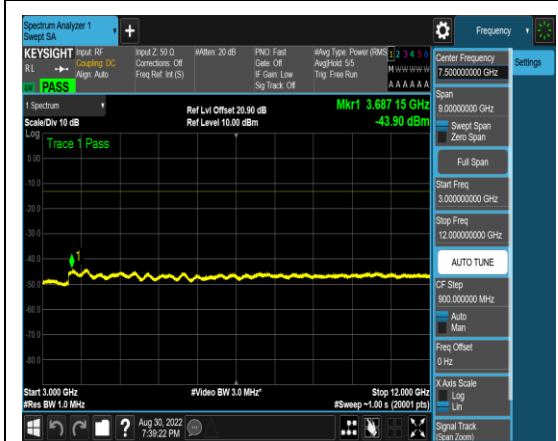

1-N5-PC3-15-10-M-16-CP-QPSK-Edge_1RB
_Left-1@0-30-1000-Ant1-815.89--48.27--13-
PASS

1-N5-PC3-15-10-M-16-CP-QPSK-Edge_1RB
_Left-1@0-3000-12000-Ant1-3687.15--43.90-
-13-PASS