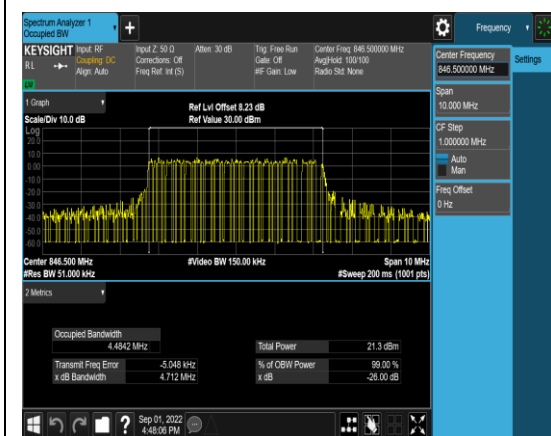

1-N5-PC3-15-5-M-7-CP-64QAM-Outer_Full-2
5@0-Ant1-4.4741-4.751-≤5-PASS

1-N5-PC3-15-5-H-1-DFT-QPSK-Outer_Full-2
5@0-Ant1-4.4842-4.712-≤5-PASS