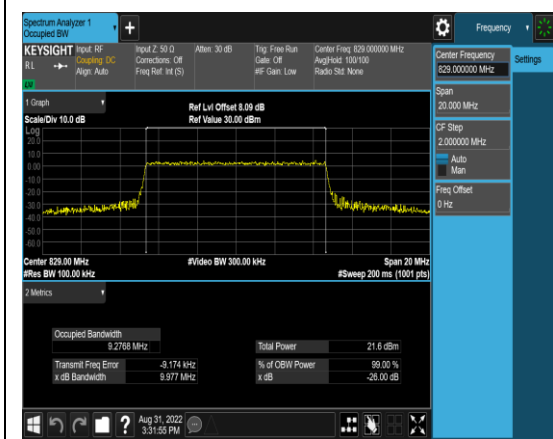

1-N5-PC3-15-10-L-3-DFT-16QAM-Outer_Full-50@0-Ant1-8.9084-9.511-≤10-PASS

1-N5-PC3-15-10-L-5-CP-QPSK-Outer_Full-52@0-Ant1-9.2768-9.977-≤10-PASS