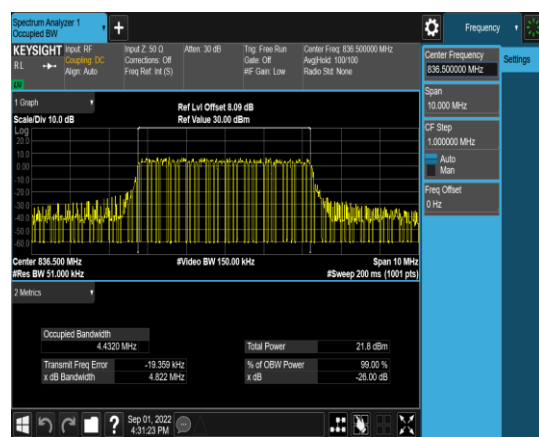

Test Graphs

1-N5-PC3-15-5-L-7-CP-64QAM-Outer_Full-2
5@0-Ant1-4.4691-4.924-≤5-PASS

1-N5-PC3-15-5-L-8-CP-256QAM-Outer_Full-
25@0-Ant1-4.4605-4.800-≤5-PASS

1-N5-PC3-15-5-M-1-DFT-QPSK-Outer_Full-2
5@0-Ant1-4.4577-4.838-≤5-PASS