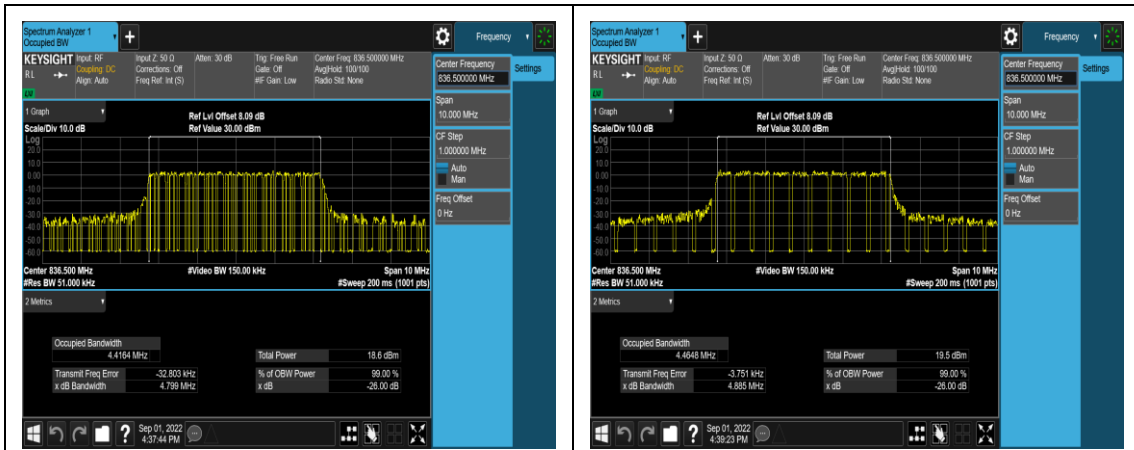

1-N5-PC3-15-5-M-3-DFT-16QAM-Outer_Full-
25@0-Ant1-4.4893-4.777-≤5-PASS

1-N5-PC3-15-5-M-4-DFT-64QAM-Outer_Full-
25@0-Ant1-4.4521-4.722-≤5-PASS

1-N5-PC3-15-5-M-5-CP-QPSK-Outer_Full-25
@0-Ant1-4.4164-4.799-≤5-PASS

1-N5-PC3-15-5-M-6-CP-16QAM-Outer_Full-2
5@0-Ant1-4.4648-4.885-≤5-PASS