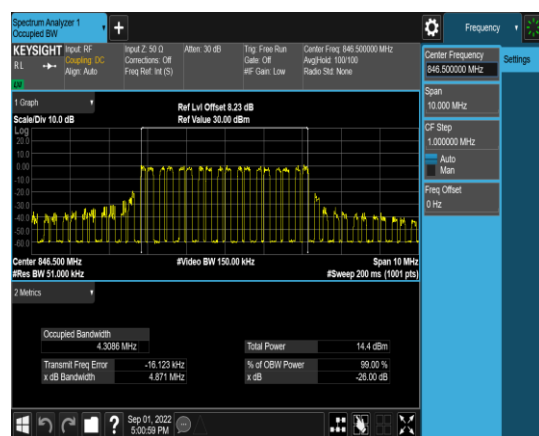

1-N5-PC3-15-5-H-6-CP-16QAM-Outer_Full-25@0-Ant1-4.3901-4.799-≤5-PASS

1-N5-PC3-15-5-H-8-CP-256QAM-Outer_Full-25@0-Ant1-4.3086-4.871-≤5-PASS