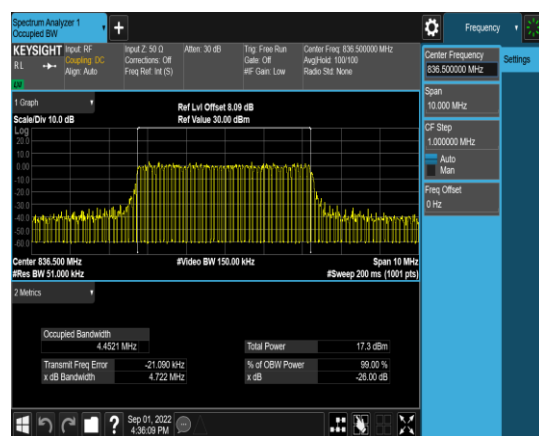

1-N5-PC3-15-5-M-2-DFT-PI2BPSK-Outer_Fu
ll-25@0-Ant1-4.4320-4.822-≤5-PASS

1-N5-PC3-15-5-M-4-DFT-64QAM-Outer_Full-
25@0-Ant1-4.4521-4.722-≤5-PASS