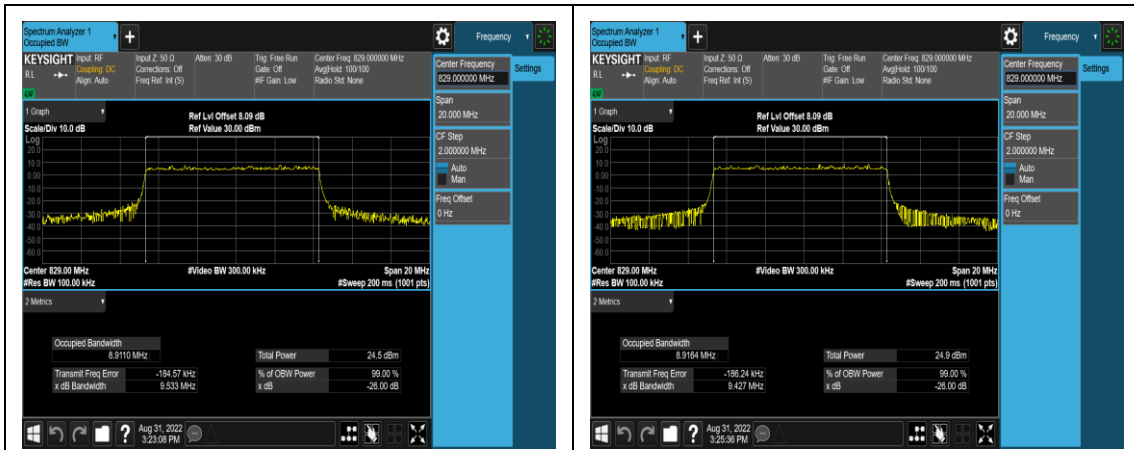

1-N5-PC3-15-5-H-7-CP-64QAM-Outer_Full-25@0-Ant1-4.4264-4.814-≤5-PASS

1-N5-PC3-15-5-H-8-CP-256QAM-Outer_Full-25@0-Ant1-4.3086-4.871-≤5-PASS

1-N5-PC3-15-10-L-1-DFT-QPSK-Outer_Full-50@0-Ant1-8.9110-9.533-≤10-PASS

1-N5-PC3-15-10-L-2-DFT-PI2BPSK-Outer_Full-50@0-Ant1-8.9164-9.427-≤10-PASS