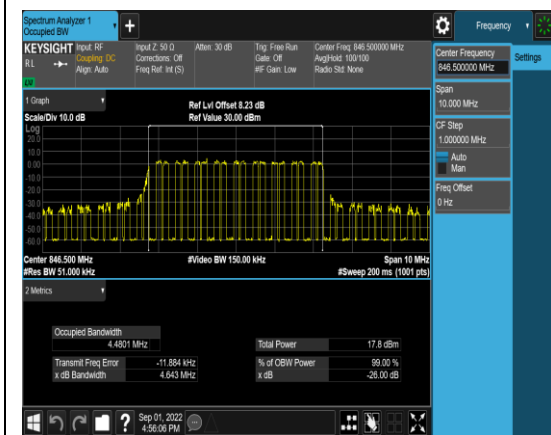

1-N5-PC3-15-5-H-3-DFT-16QAM-Outer_Full-25@0-Ant1-4.4278-4.844-≤5-PASS

1-N5-PC3-15-5-H-5-CP-QPSK-Outer_Full-25@0-Ant1-4.4801-4.643-≤5-PASS