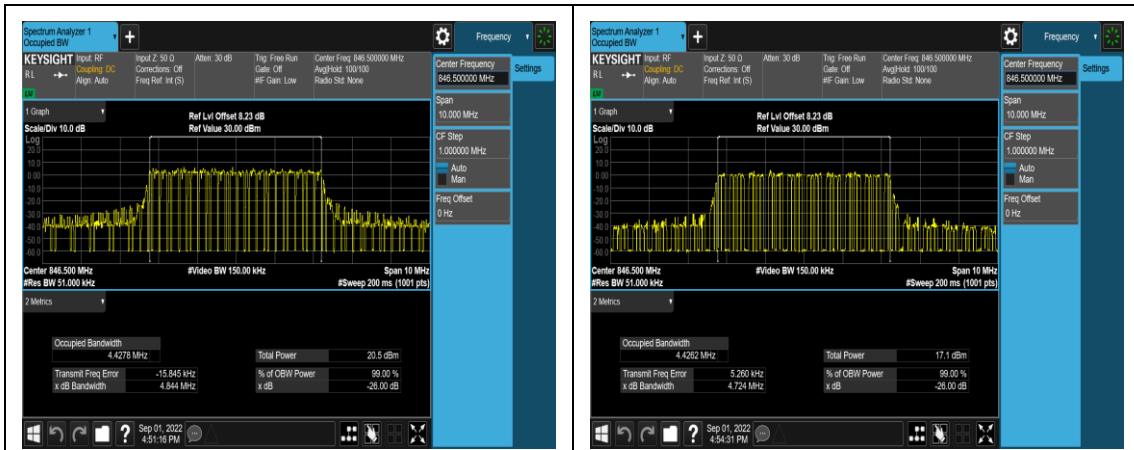

1-N5-PC3-15-5-H-1-DFT-QPSK-Outer_Full-2
5@0-Ant1-4.4842-4.712-≤5-PASS

1-N5-PC3-15-5-H-2-DFT-PI2BPSK-Outer_Fu
ll-25@0-Ant1-4.4748-4.757-≤5-PASS

1-N5-PC3-15-5-H-3-DFT-16QAM-Outer_Full-25@0-Ant1-4.4278-4.844-≤5-PASS

1-N5-PC3-15-5-H-4-DFT-64QAM-Outer_Full-25@0-Ant1-4.4262-4.724-≤5-PASS