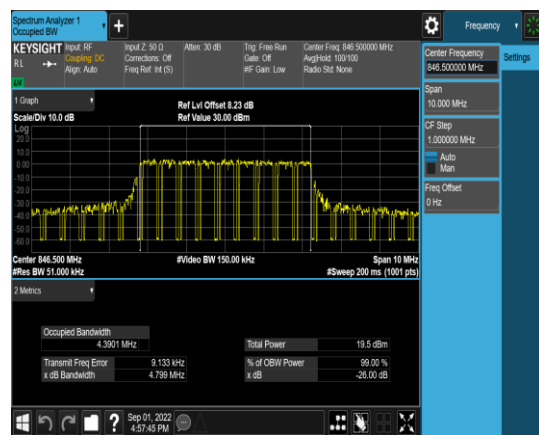

1-N5-PC3-15-5-H-4-DFT-64QAM-Outer_Full-25@0-Ant1-4.4262-4.724-≤5-PASS

1-N5-PC3-15-5-H-6-CP-16QAM-Outer_Full-25@0-Ant1-4.3901-4.799-≤5-PASS