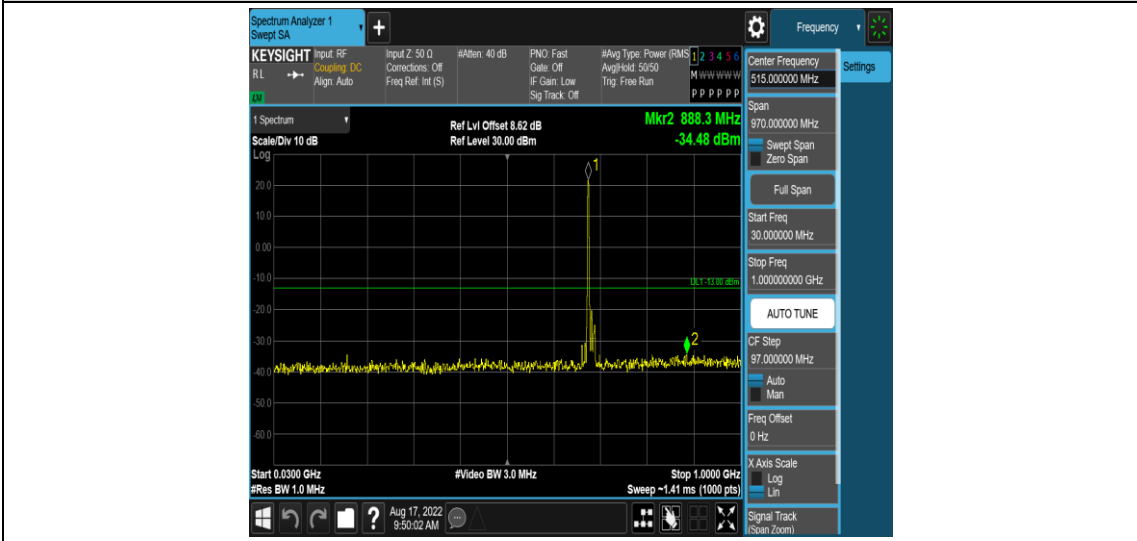

Band71-15MHz-16QAM-133397-1RB#0-Range3:30~1000MHz