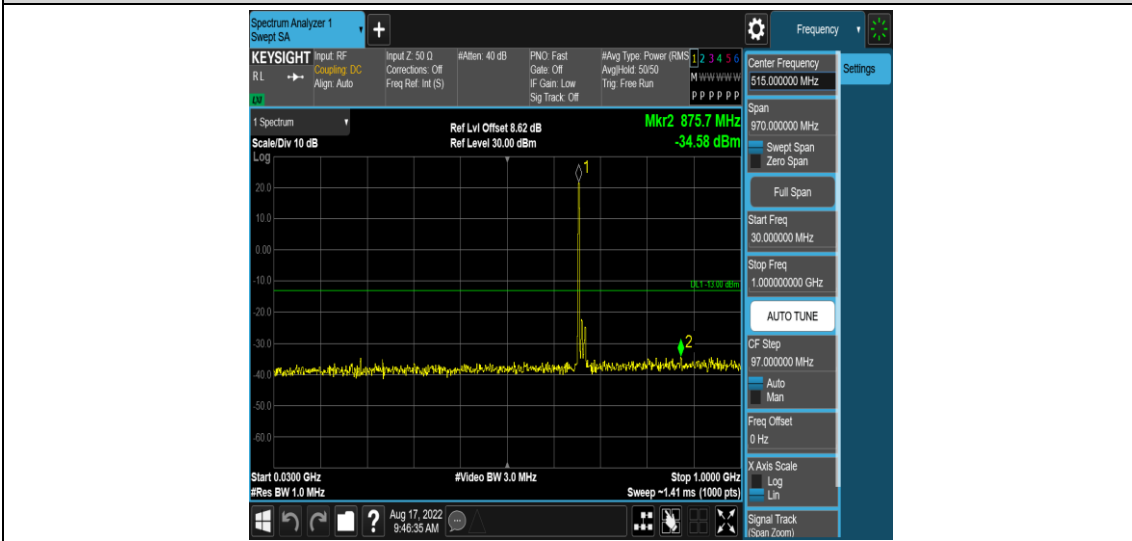

Band71-15MHz-16QAM-133197-1RB#0-Range3:30~1000MHz