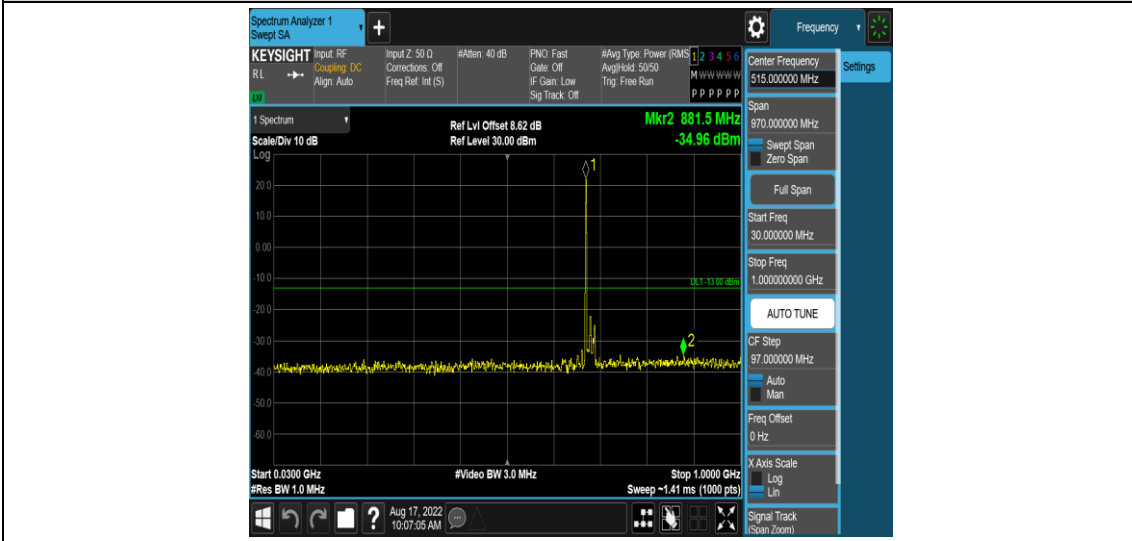

Band71-20MHz-16QAM-133322-1RB#0-Range3:30~1000MHz

Band71-20MHz-16QAM-133322-1RB#0-Range4:1000~10000MHz

Band71-20MHz-16QAM-133372-1RB#0-Range1:0.009~0.15MHz

Band71-20MHz-16QAM-133372-1RB#0-Range2:0.15~30MHz