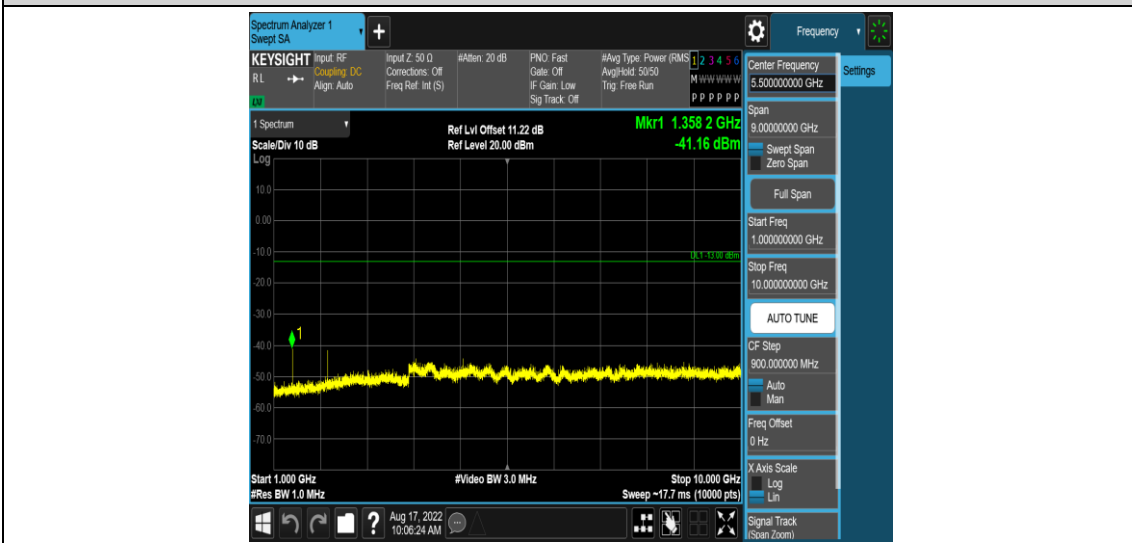

Band71-20MHz-QPSK-133372-1RB#0-Range4: 1000~10000MHz