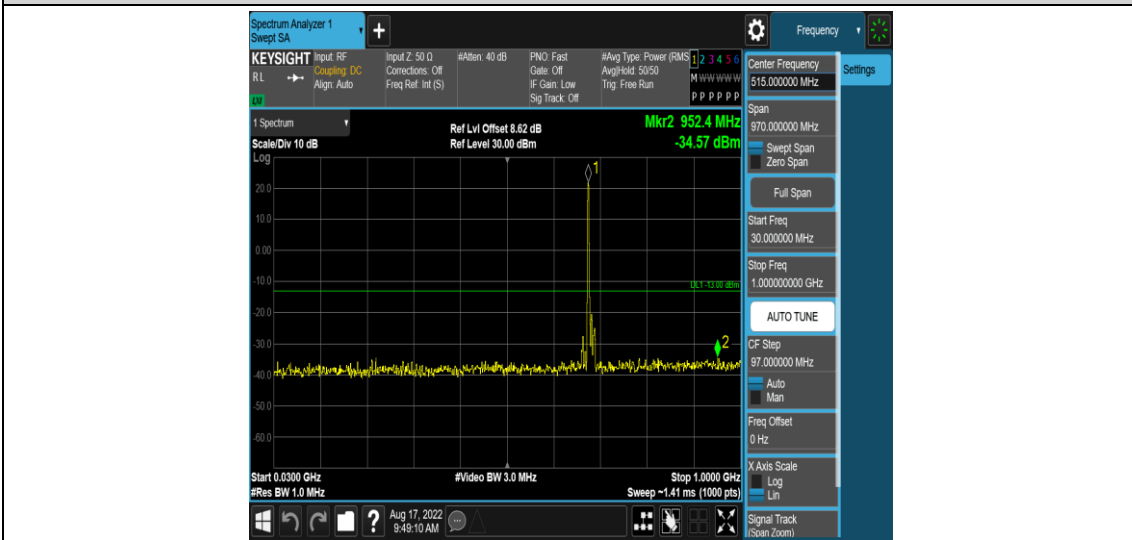

Band71-15MHz-QPSK-133397-1RB#0-Range2:0.15~30MHz

Band71-15MHz-QPSK-133397-1RB#0-Range3:30~1000MHz

Band71-15MHz-QPSK-133397-1RB#0-Range4: 1000~10000MHz

Band71-15MHz-16QAM-133197-1RB#0-Range1:0.009~0.15MHz