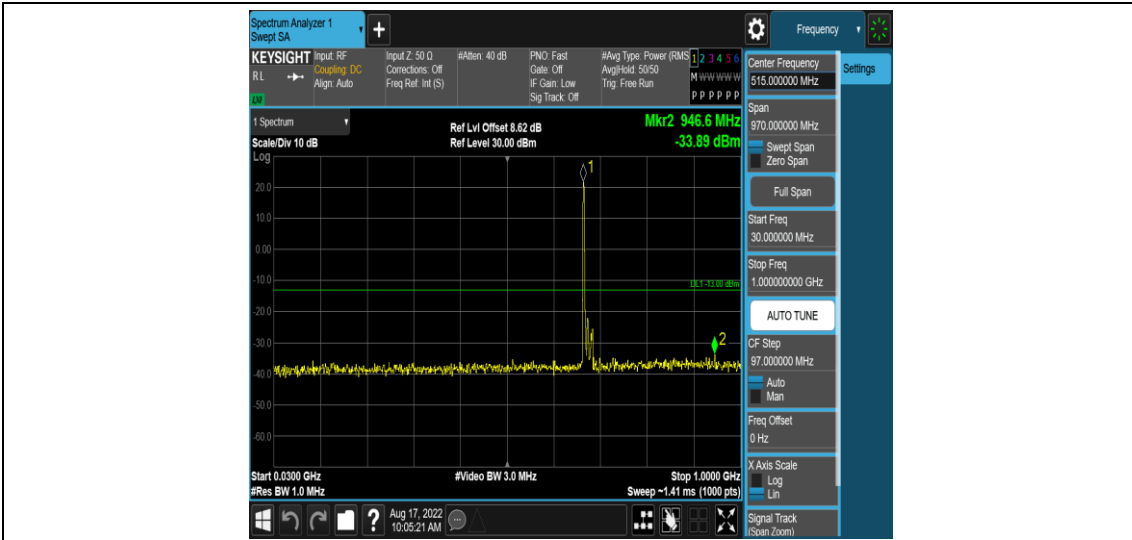

Band71-20MHz-16QAM-133222-1RB#0-Range3:30~1000MHz

Band71-20MHz-16QAM-133222-1RB#0-Range4:1000~10000MHz

Band71-20MHz-16QAM-133322-1RB#0-Range1:0.009~0.15MHz

Band71-20MHz-16QAM-133322-1RB#0-Range2:0.15~30MHz