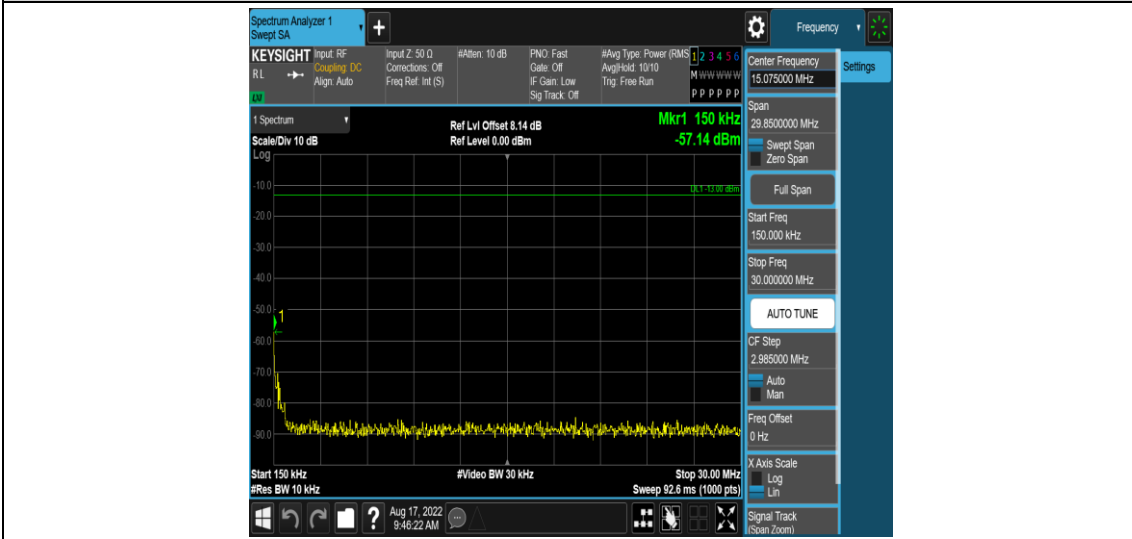

Band71-15MHz-QPSK-133397-1RB#0-Range2:0.15~30MHz

Band71-15MHz-QPSK-133397-1RB#0-Range3:30~1000MHz

Band71-15MHz-QPSK-133397-1RB#0-Range4: 1000~10000MHz

Band71-15MHz-16QAM-133197-1RB#0-Range1:0.009~0.15MHz

Band71-15MHz-16QAM-133197-1RB#0-Range2:0.15~30MHz

Band71-15MHz-16QAM-133197-1RB#0-Range3:30~1000MHz

Band71-15MHz-16QAM-133197-1RB#0-Range4:1000~10000MHz

Band71-15MHz-16QAM-133297-1RB#0-Range1:0.009~0.15MHz