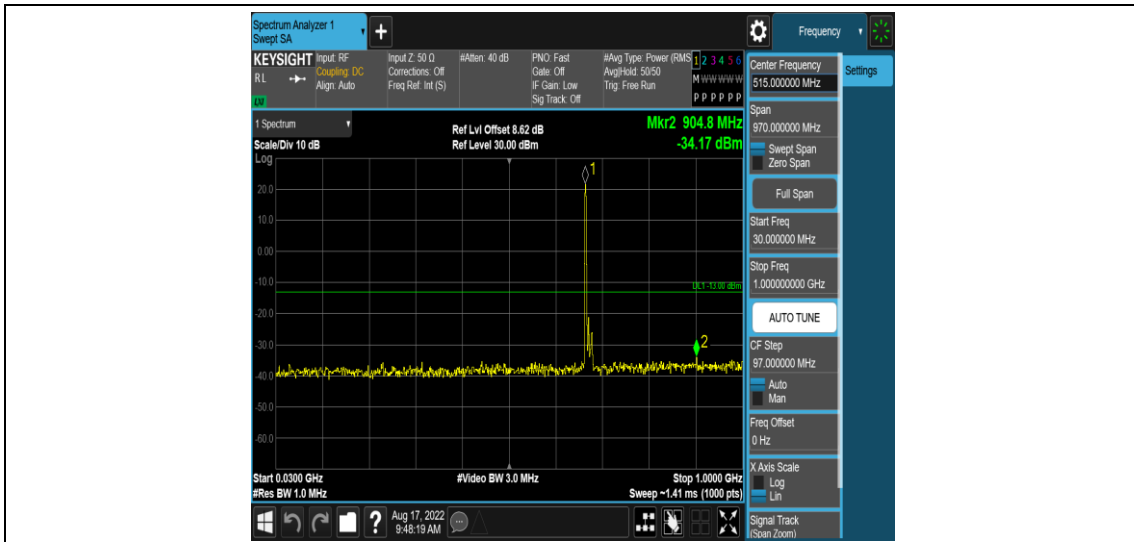

Band71-15MHz-16QAM-133297-1RB#0-Range3:30~1000MHz