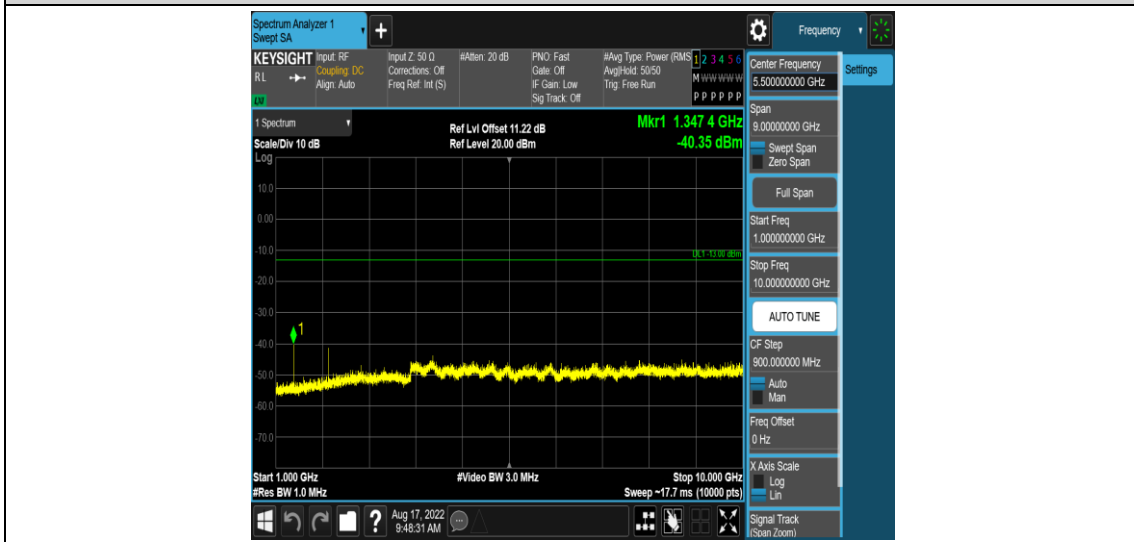

Band71-15MHz-16QAM-133297-1RB#0-Range4:1000~10000MHz