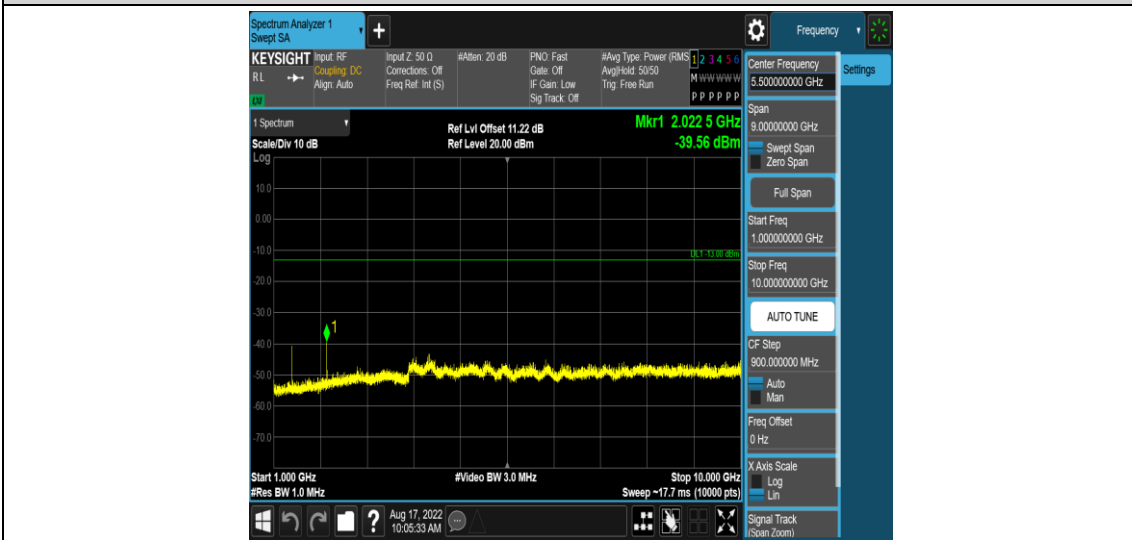

Band71-20MHz-16QAM-133322-1RB#0-Range4:1000~10000MHz