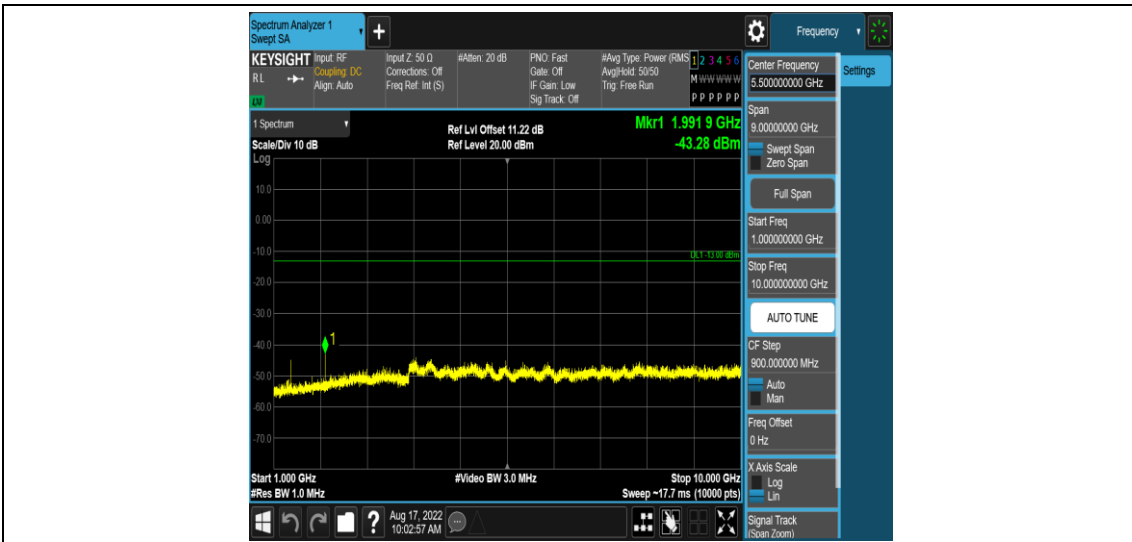

Band71-20MHz-QPSK-133222-1RB#0-Range4: 1000~10000MHz