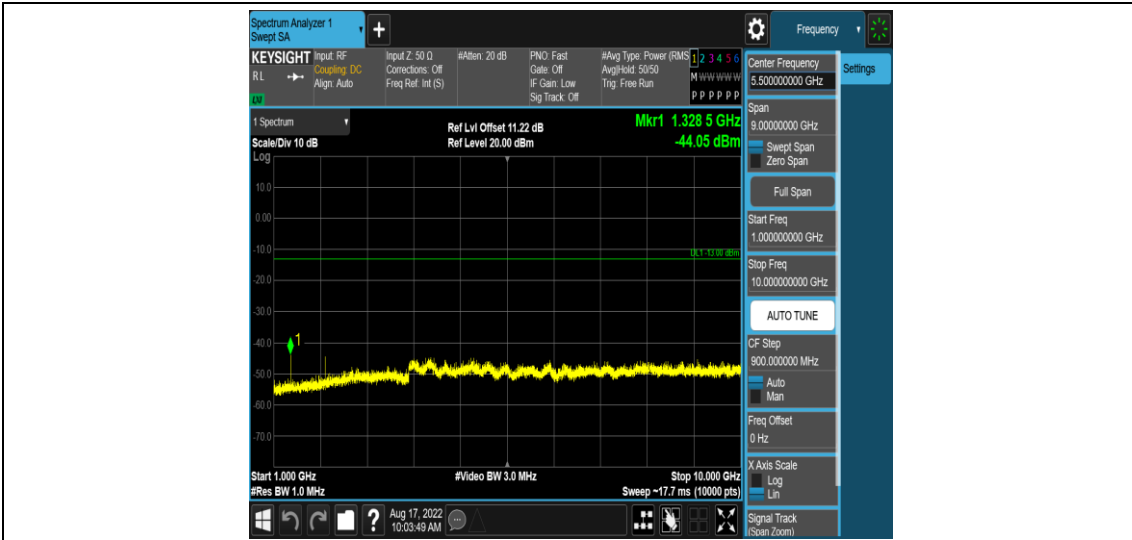

Band71-20MHz-16QAM-133222-1RB#0-Range4:1000~10000MHz