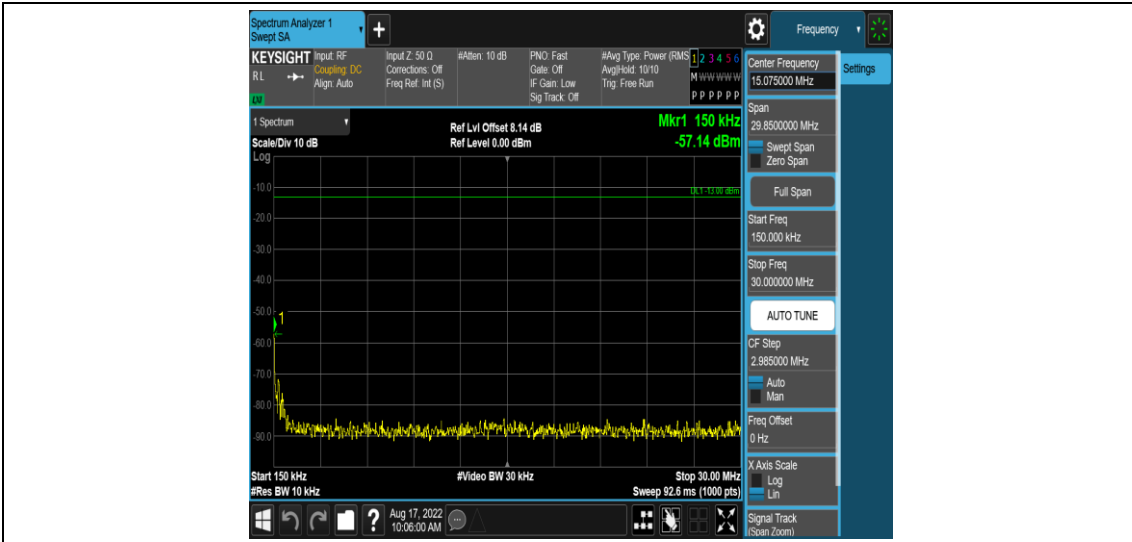

Band71-20MHz-QPSK-133322-1RB#0-Range2: 0.15~30MHz

Band71-20MHz-QPSK-133322-1RB#0-Range3:30~1000MHz

Band71-20MHz-QPSK-133322-1RB#0-Range4:1000~10000MHz

Band71-20MHz-QPSK-133372-1RB#0-Range1:0.009~0.15MHz

Band71-20MHz-QPSK-133372-1RB#0-Range2:0.15~30MHz