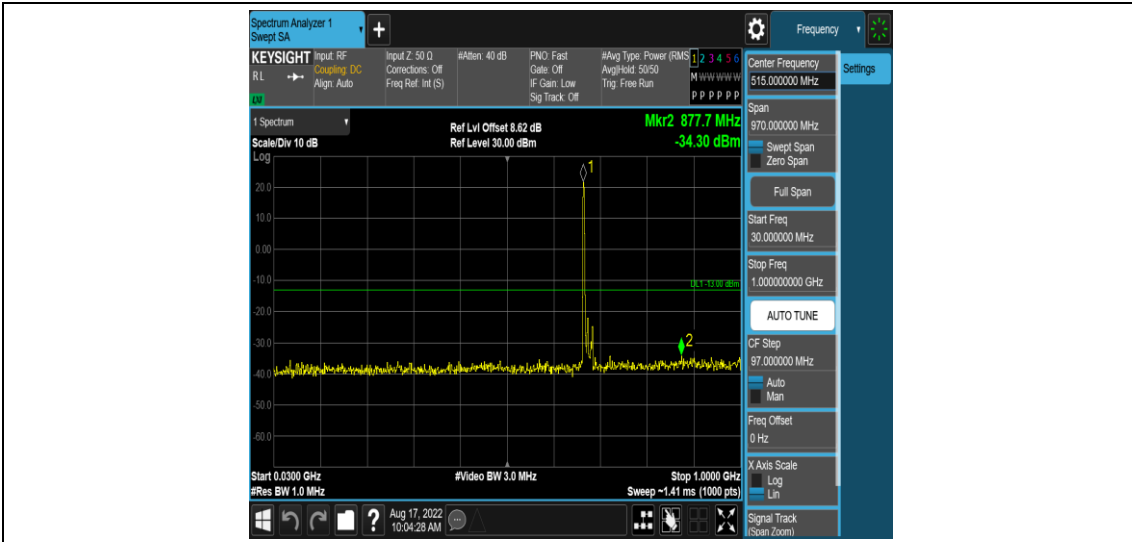

Band71-20MHz-QPSK-133322-1RB#0-Range3:30~1000MHz