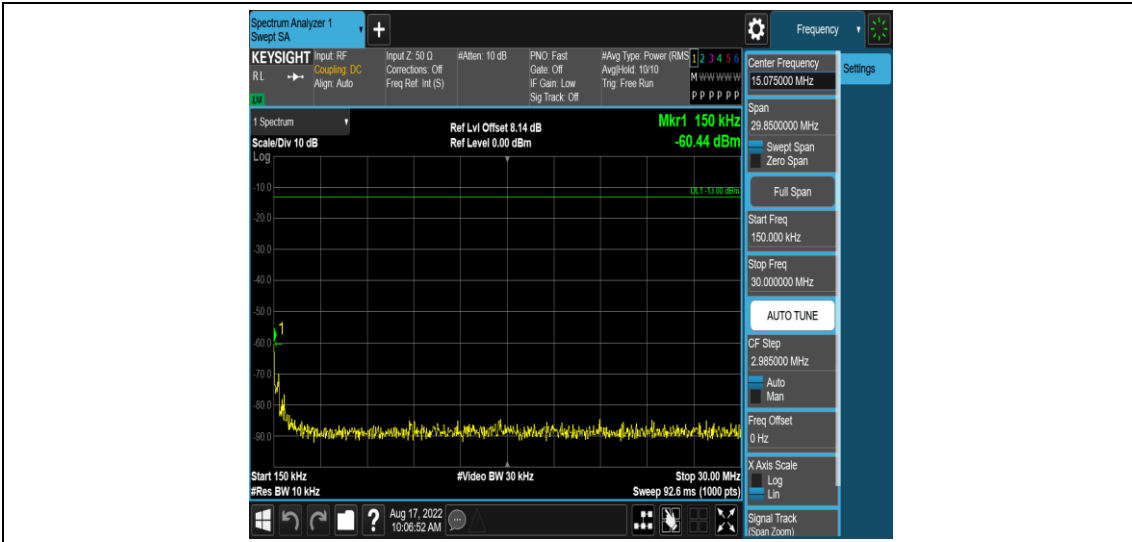

Band71-20MHz-16QAM-133372-1RB#0-Range2:0.15~30MHz