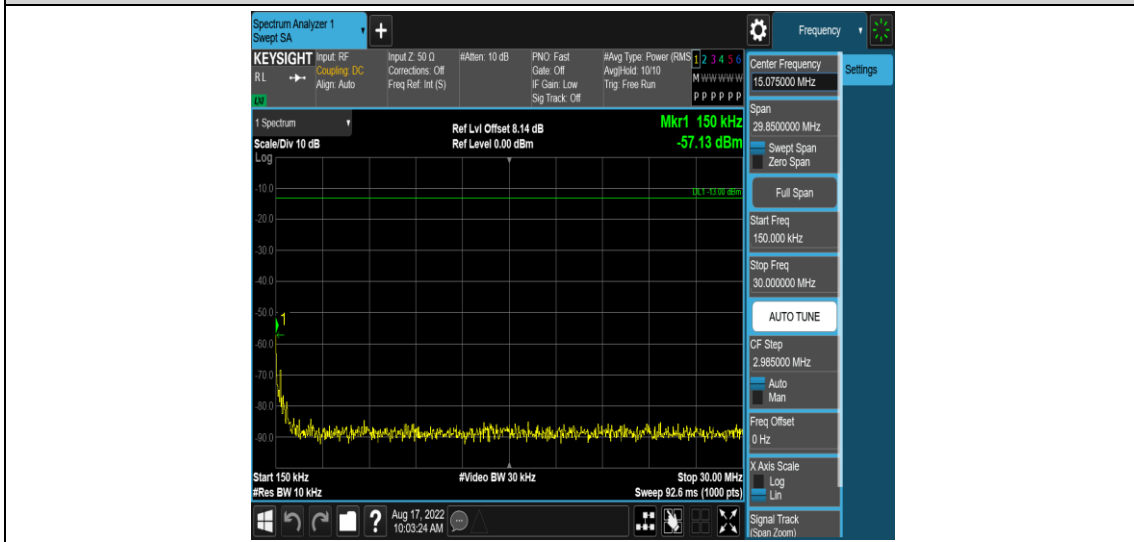

Band71-20MHz-16QAM-133222-1RB#0-Range2:0.15~30MHz