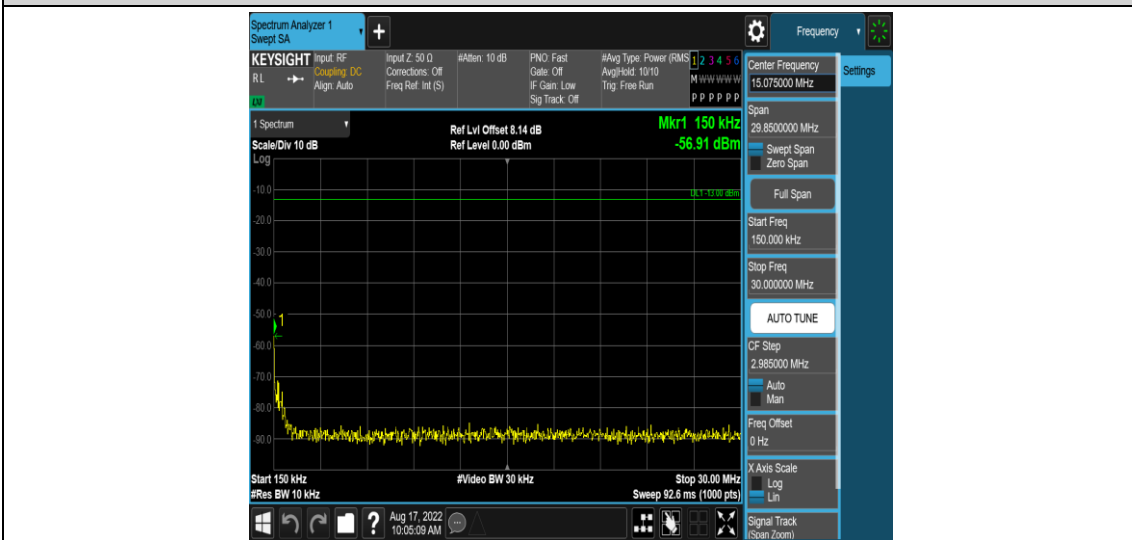

Band71-20MHz-16QAM-133322-1RB#0-Range2:0.15~30MHz