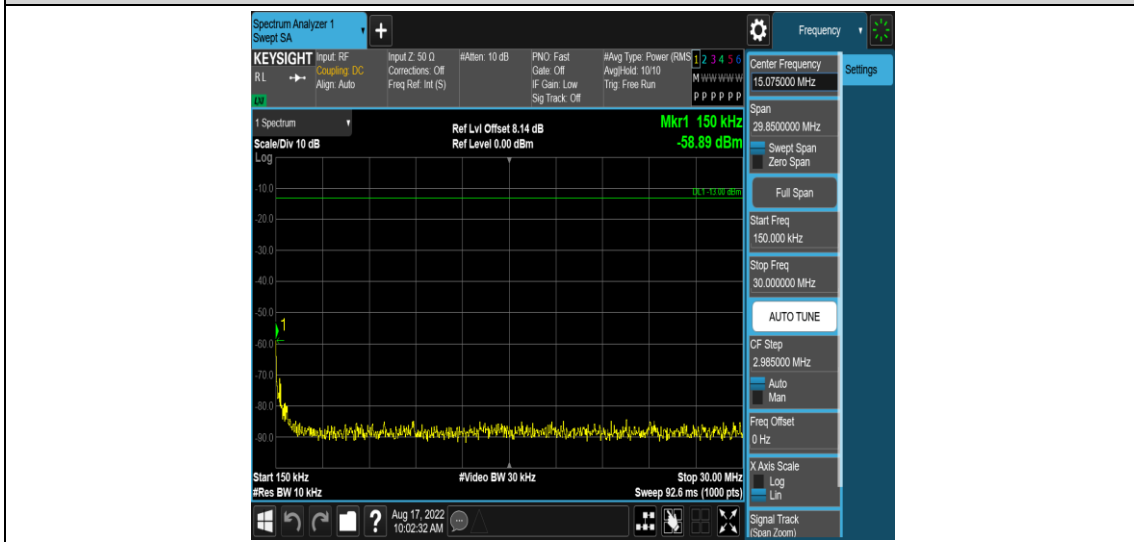

Band71-15MHz-16QAM-133397-1RB#0-Range2:0.15~30MHz

Band71-15MHz-16QAM-133397-1RB#0-Range3:30~1000MHz

Band71-15MHz-16QAM-133397-1RB#0-Range4:1000~10000MHz

Band71-20MHz-QPSK-133222-1RB#0-Range1:0.009~0.15MHz

Band71-20MHz-QPSK-133222-1RB#0-Range2:0.15~30MHz

Band71-20MHz-QPSK-133222-1RB#0-Range3:30~1000MHz

Band71-20MHz-QPSK-133222-1RB#0-Range4: 1000~10000MHz

Band71-20MHz-QPSK-133322-1RB#0-Range1: 0.009~0.15MHz