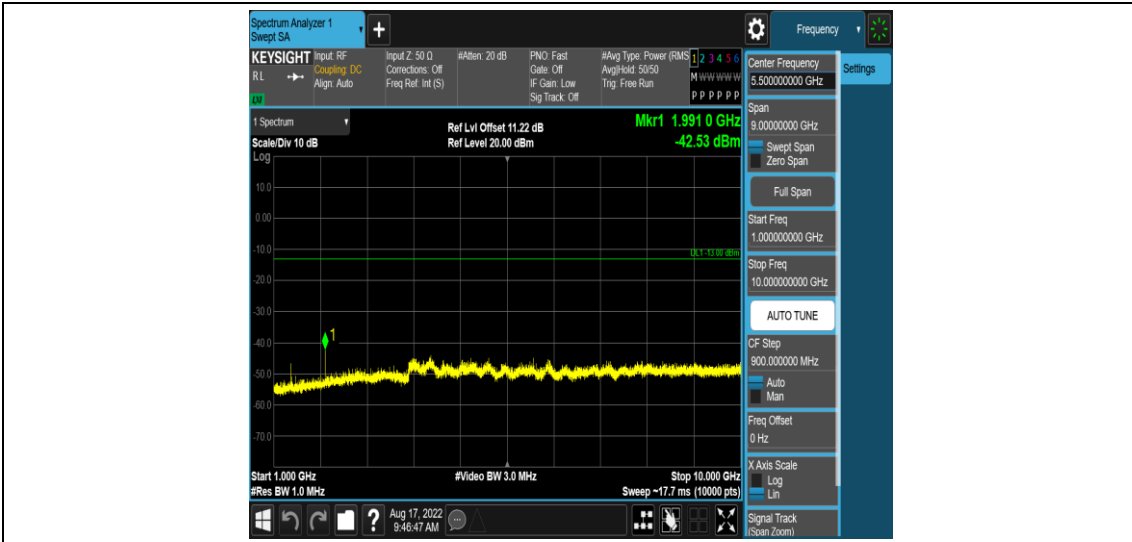

Band71-15MHz-16QAM-133197-1RB#0-Range4:1000~10000MHz