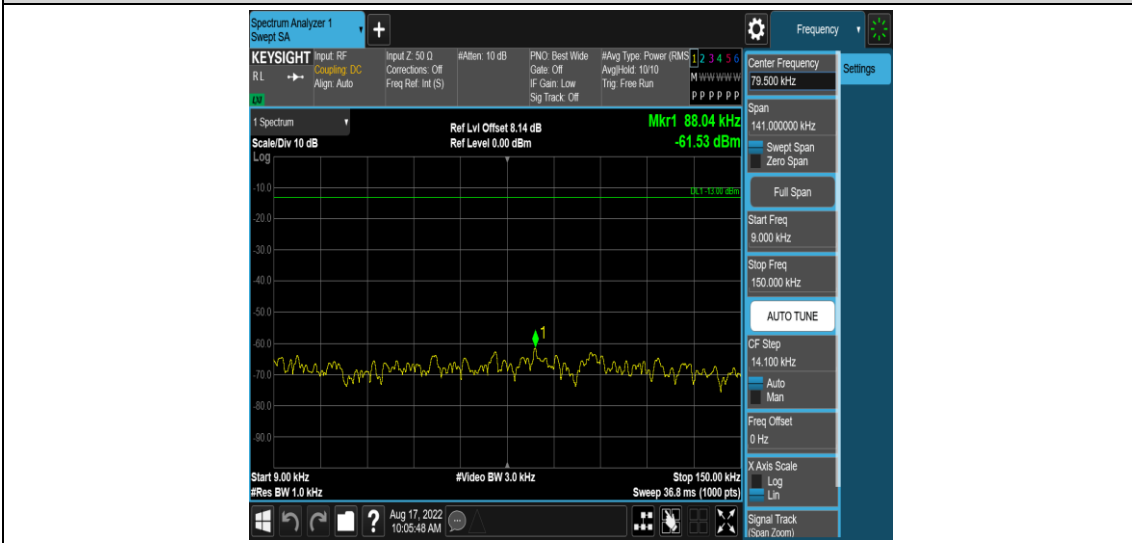

Band71-20MHz-QPSK-133372-1RB#0-Range1:0.009~0.15MHz