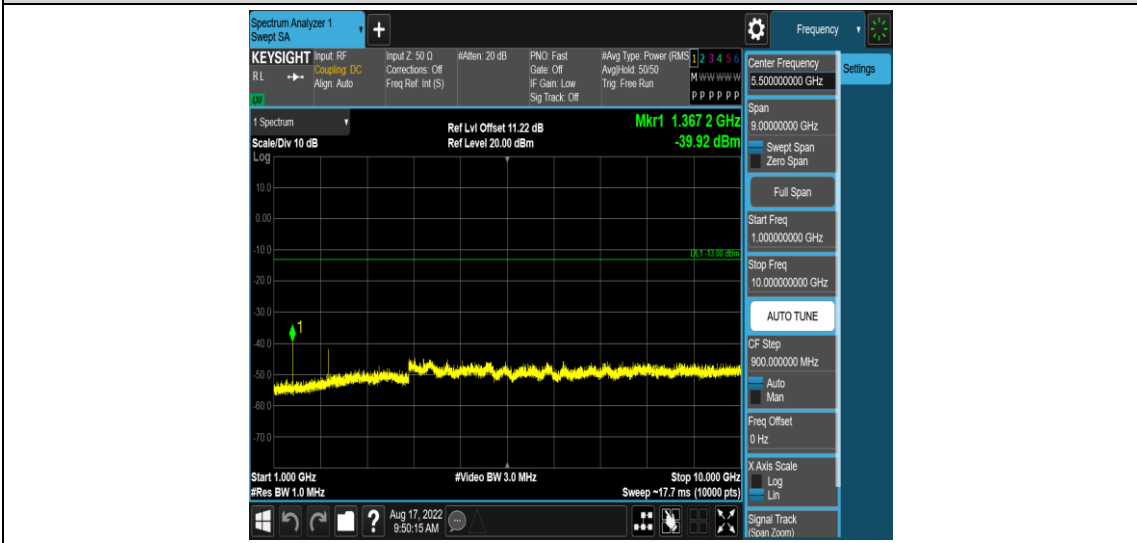

Band71-15MHz-16QAM-133397-1RB#0-Range4:1000~10000MHz