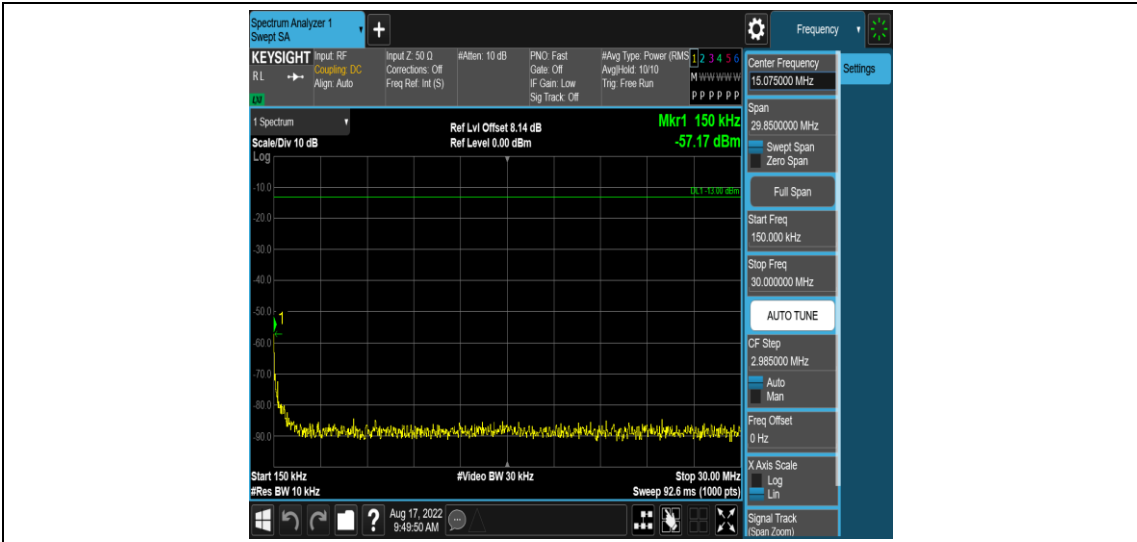

Band71-15MHz-16QAM-133297-1RB#0-Range2:0.15~30MHz

Band71-15MHz-16QAM-133297-1RB#0-Range3:30~1000MHz

Band71-15MHz-16QAM-133297-1RB#0-Range4:1000~10000MHz

Band71-15MHz-16QAM-133397-1RB#0-Range1:0.009~0.15MHz