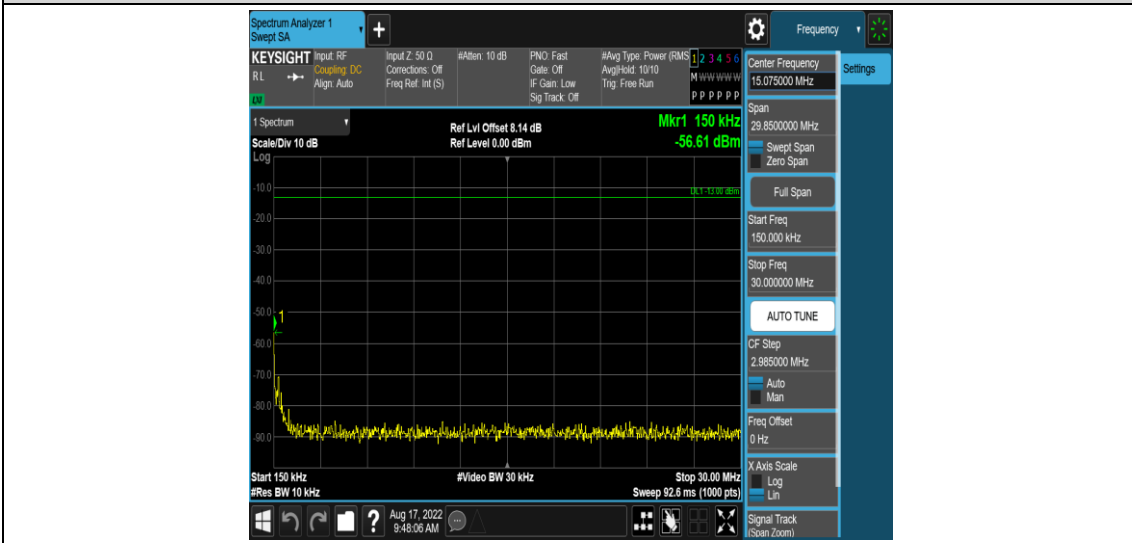

Band71-15MHz-16QAM-133197-1RB#0-Range2:0.15~30MHz

Band71-15MHz-16QAM-133197-1RB#0-Range3:30~1000MHz

Band71-15MHz-16QAM-133197-1RB#0-Range4:1000~10000MHz

Band71-15MHz-16QAM-133297-1RB#0-Range1:0.009~0.15MHz

Band71-15MHz-16QAM-133297-1RB#0-Range2:0.15~30MHz

Band71-15MHz-16QAM-133297-1RB#0-Range3:30~1000MHz

Band71-15MHz-16QAM-133297-1RB#0-Range4:1000~10000MHz

Band71-15MHz-16QAM-133397-1RB#0-Range1:0.009~0.15MHz