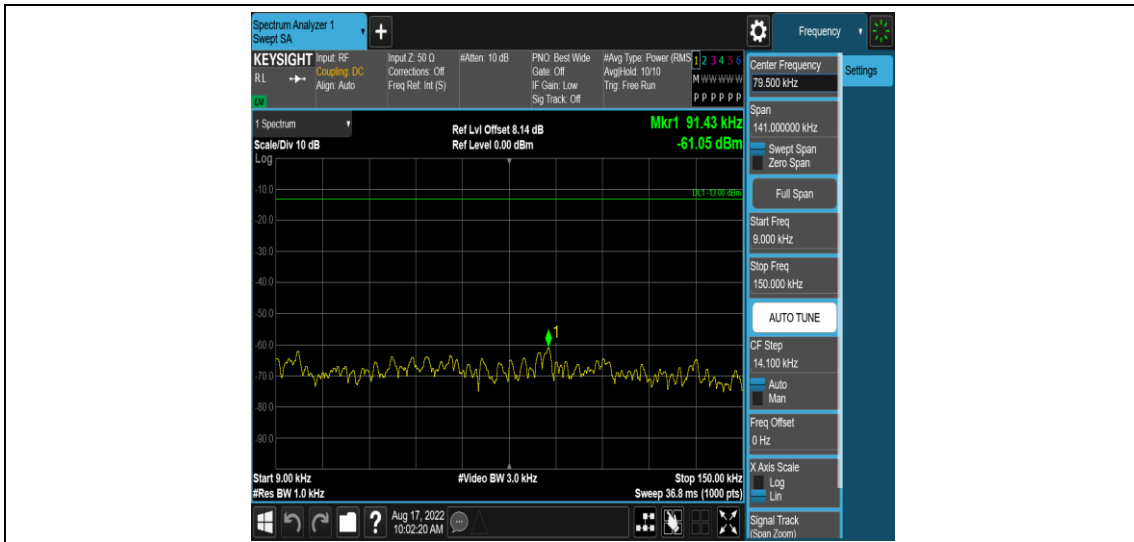

Band71-20MHz-QPSK-133222-1RB#0-Range1:0.009~0.15MHz