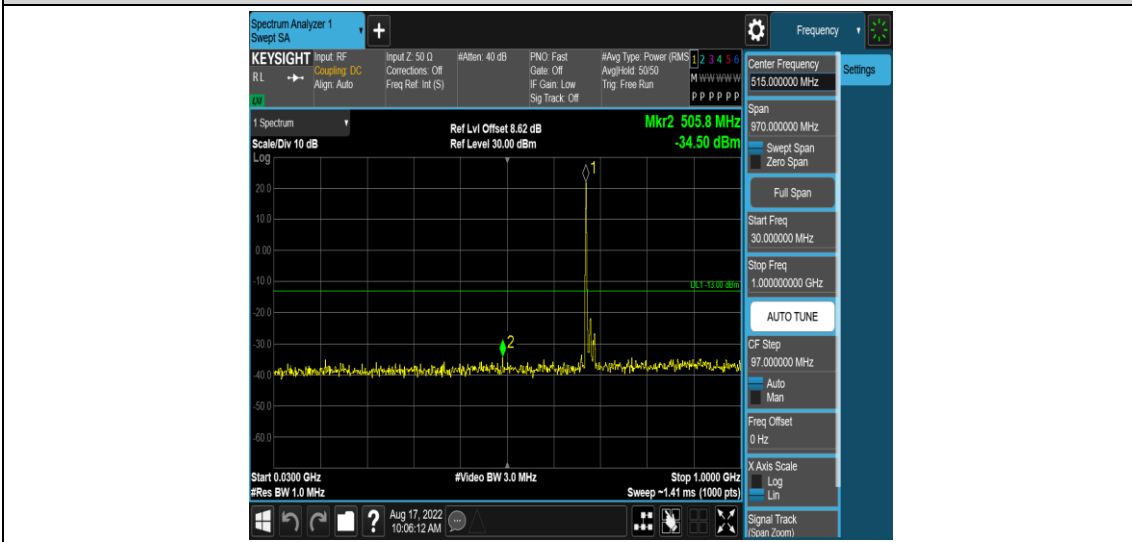

Band71-20MHz-QPSK-133322-1RB#0-Range2: 0.15~30MHz

Band71-20MHz-QPSK-133322-1RB#0-Range3:30~1000MHz

Band71-20MHz-QPSK-133322-1RB#0-Range4:1000~10000MHz

Band71-20MHz-QPSK-133372-1RB#0-Range1:0.009~0.15MHz

Band71-20MHz-QPSK-133372-1RB#0-Range2:0.15~30MHz