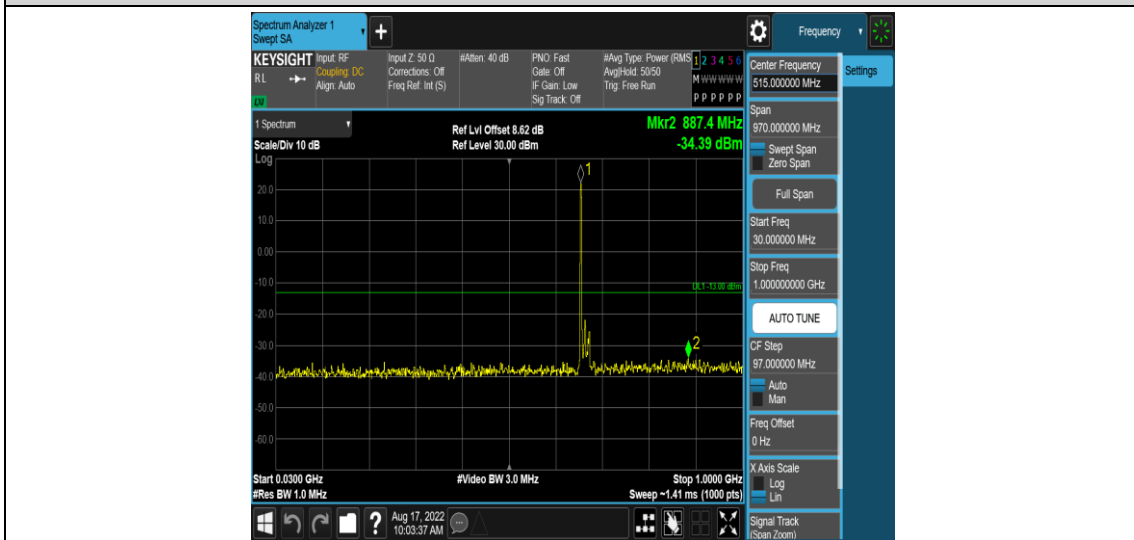

Band71-20MHz-QPSK-133372-1RB#0-Range3:30~1000MHz

Band71-20MHz-QPSK-133372-1RB#0-Range4: 1000~10000MHz

Band71-20MHz-16QAM-133222-1RB#0-Range1:0.009~0.15MHz

Band71-20MHz-16QAM-133222-1RB#0-Range2:0.15~30MHz