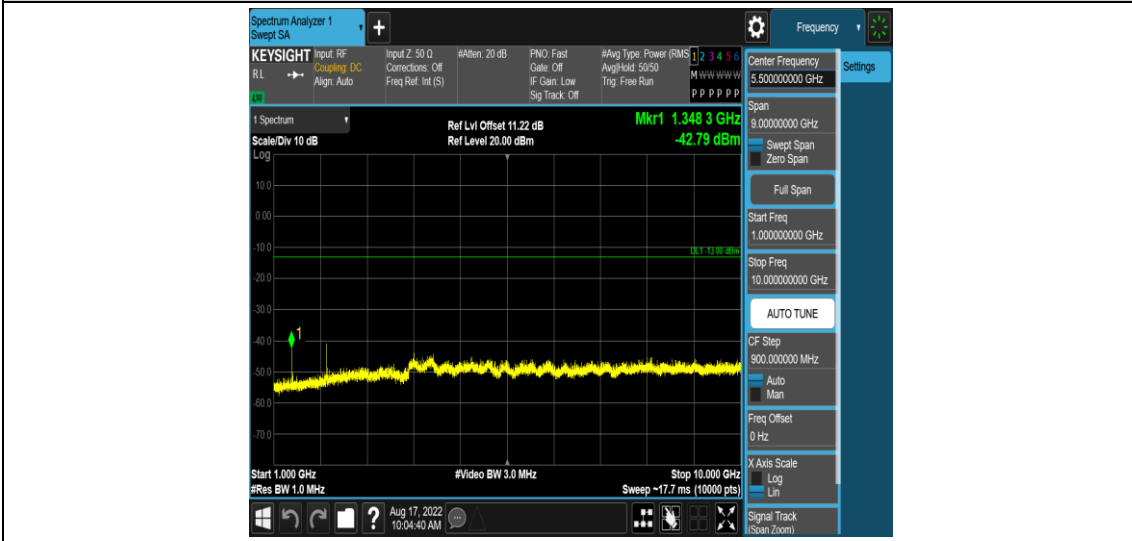

Band71-20MHz-QPSK-133322-1RB#0-Range4:1000~10000MHz