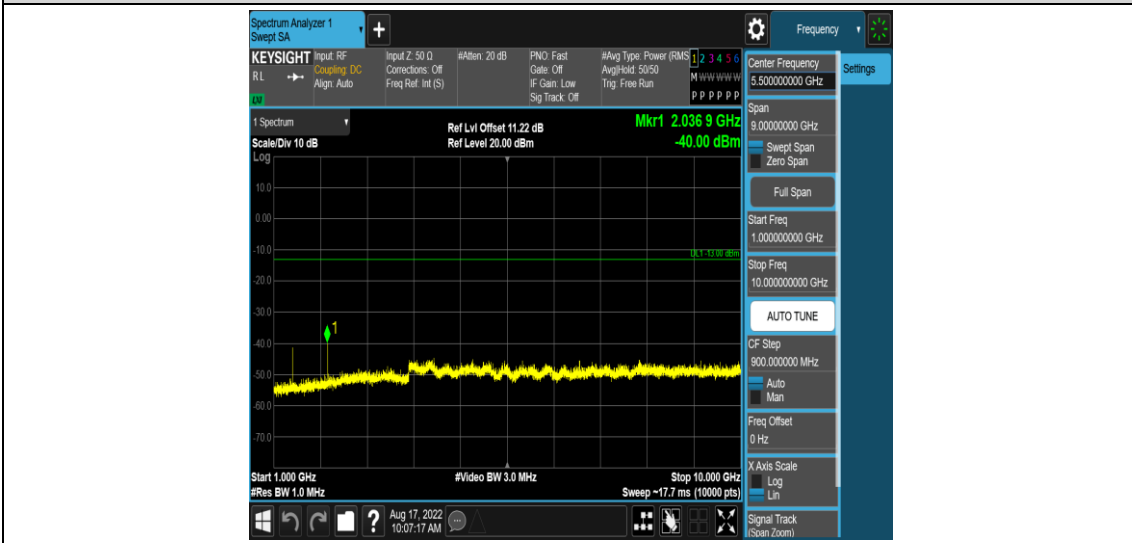

Band71-20MHz-16QAM-133372-1RB#0-Range4:1000~10000MHz