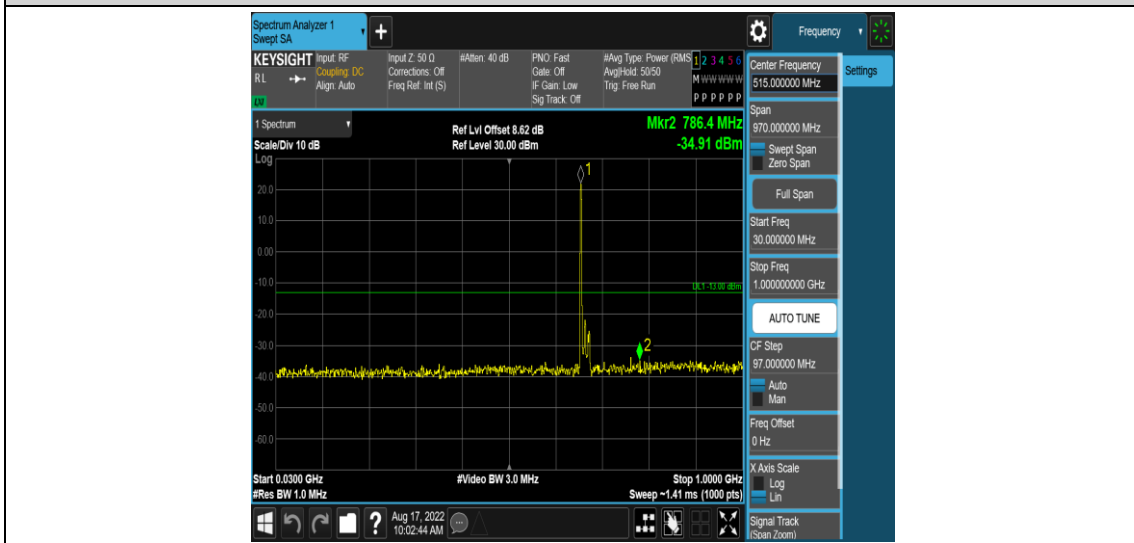

Band71-20MHz-QPSK-133222-1RB#0-Range3:30~1000MHz