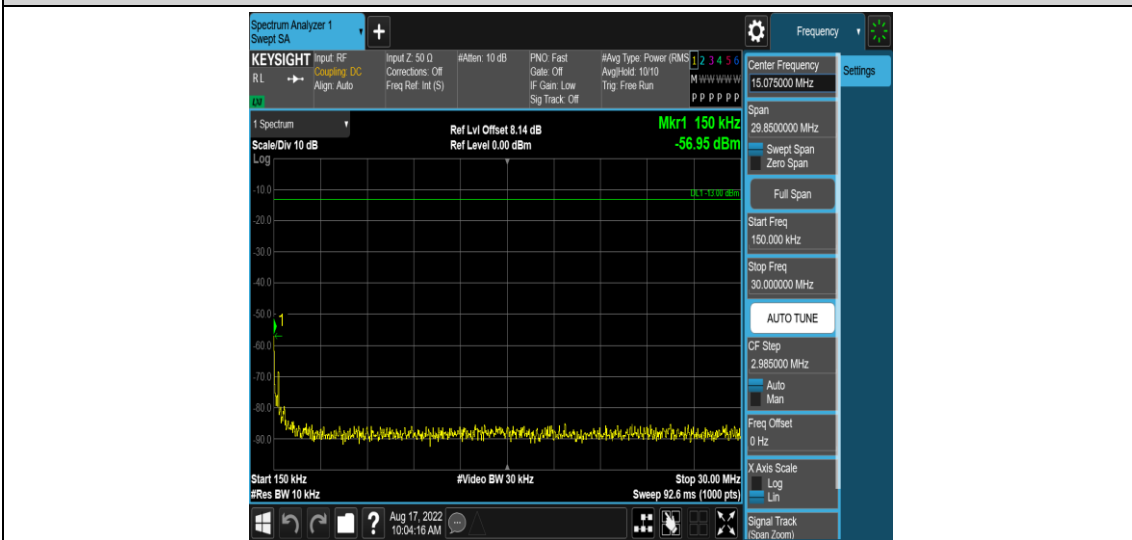

Band71-20MHz-QPSK-133222-1RB#0-Range2:0.15~30MHz

Band71-20MHz-QPSK-133222-1RB#0-Range3:30~1000MHz

Band71-20MHz-QPSK-133222-1RB#0-Range4: 1000~10000MHz

Band71-20MHz-QPSK-133322-1RB#0-Range1: 0.009~0.15MHz