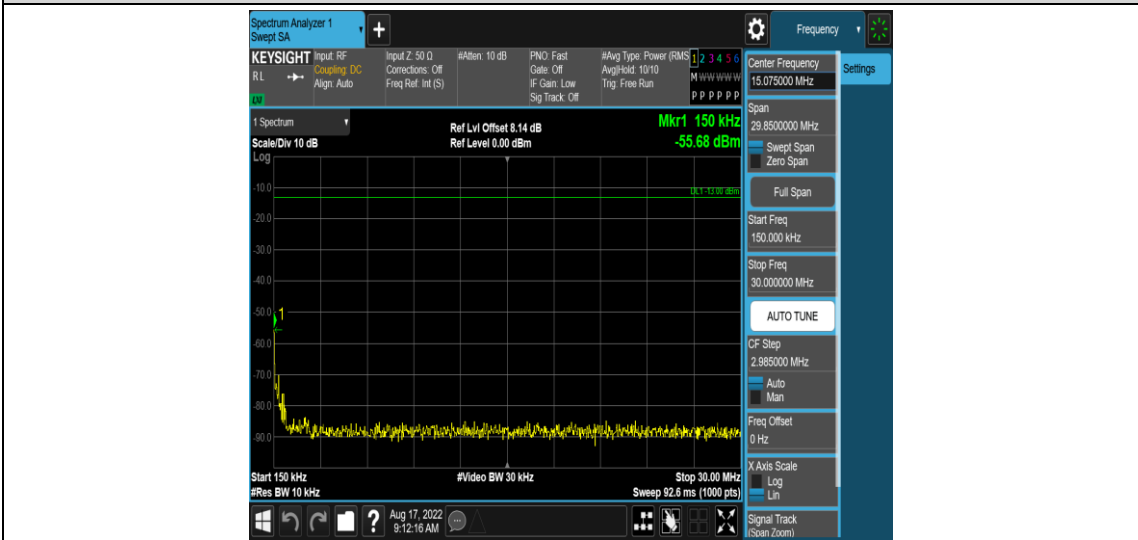

Test Graphs

Band71-5MHz-QPSK-133147-1RB#0-Range1:0.009~0.15MHz

Band71-5MHz-QPSK-133147-1RB#0-Range2:0.15~30MHz

Band71-5MHz-QPSK-133147-1RB#0-Range3:30~1000MHz

Band71-5MHz-QPSK-133147-1RB#0-Range4:1000~10000MHz

Band71-5MHz-QPSK-133297-1RB#0-Range1:0.009~0.15MHz

Band71-5MHz-QPSK-133297-1RB#0-Range2:0.15~30MHz

Band71-5MHz-QPSK-133297-1RB#0-Range3:30~1000MHz

Band71-5MHz-QPSK-133297-1RB#0-Range4:1000~10000MHz

Band71-5MHz-QPSK-133447-1RB#0-Range1:0.009~0.15MHz