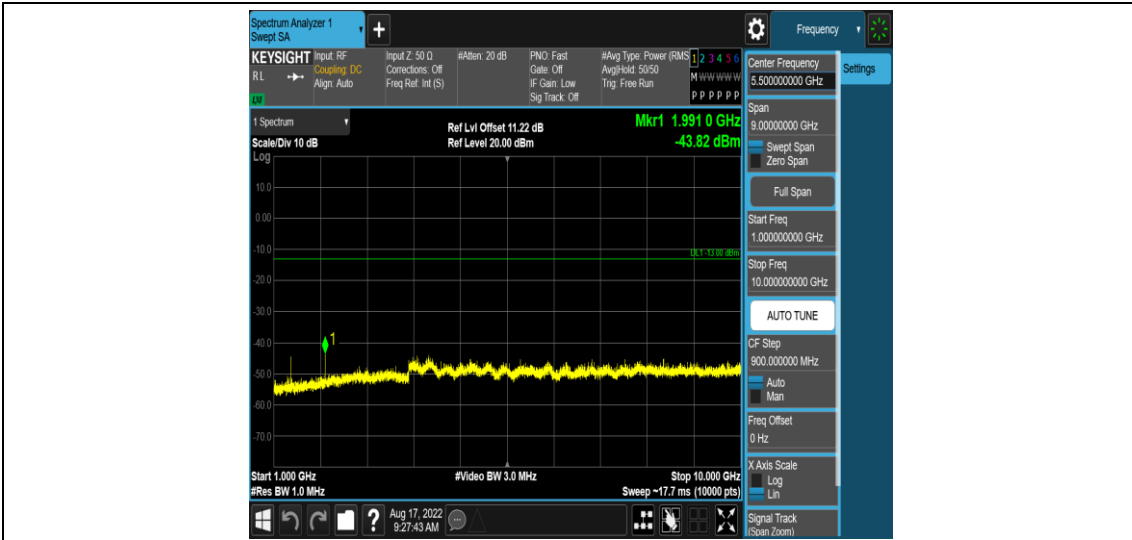

Band71-10MHz-QPSK-133172-1RB#0-Range4: 1000~10000MHz