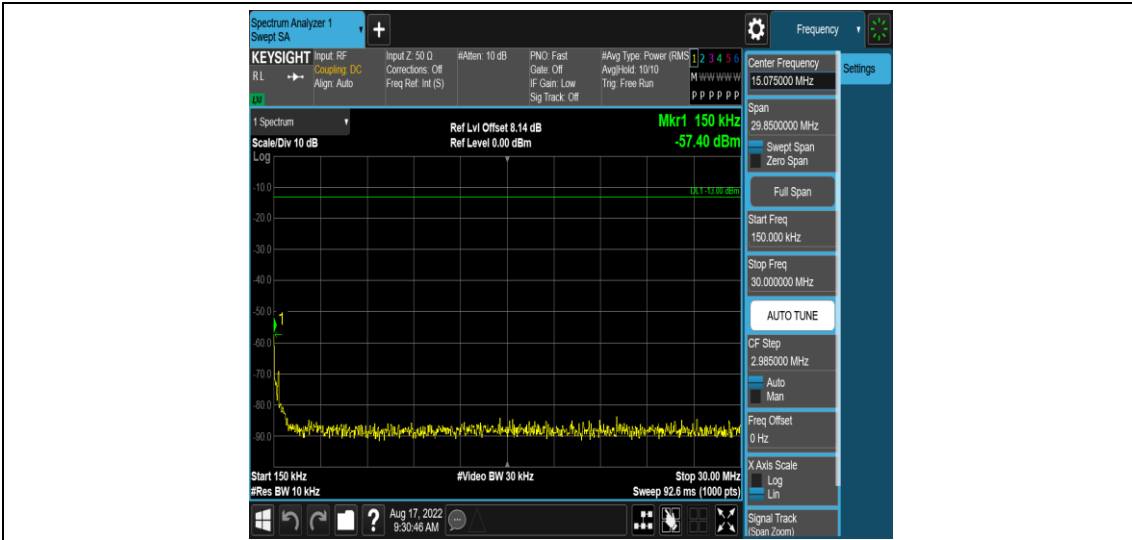

Band71-10MHz-QPSK-133297-1RB#0-Range2: 0.15~30MHz

Band71-10MHz-QPSK-133297-1RB#0-Range3:30~1000MHz

Band71-10MHz-QPSK-133297-1RB#0-Range4:1000~10000MHz

Band71-10MHz-QPSK-133422-1RB#0-Range1:0.009~0.15MHz

Band71-10MHz-QPSK-133422-1RB#0-Range2:0.15~30MHz