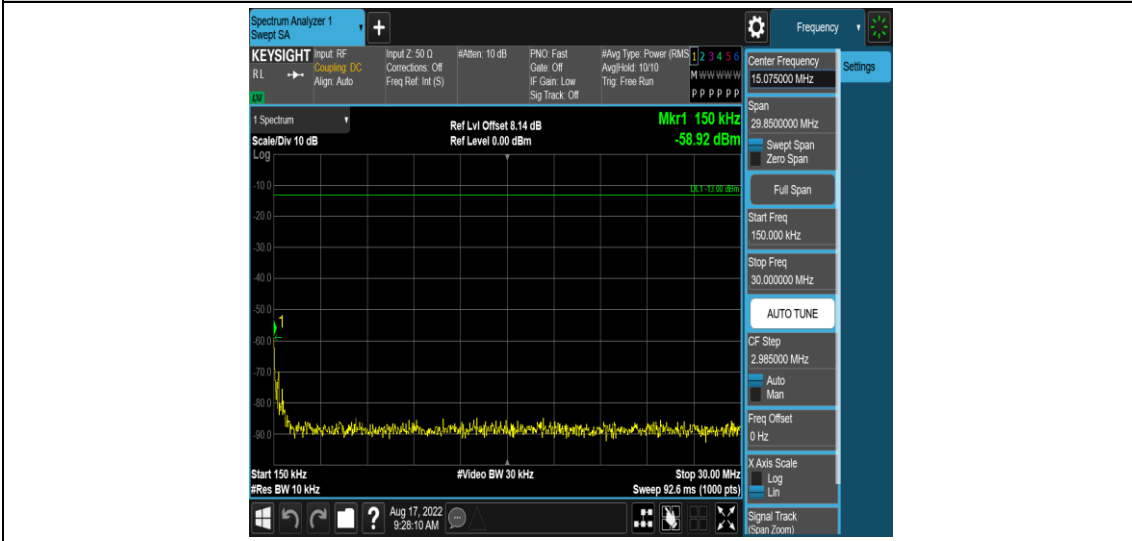

Band71-10MHz-16QAM-133172-1RB#0-Range2:0.15~30MHz