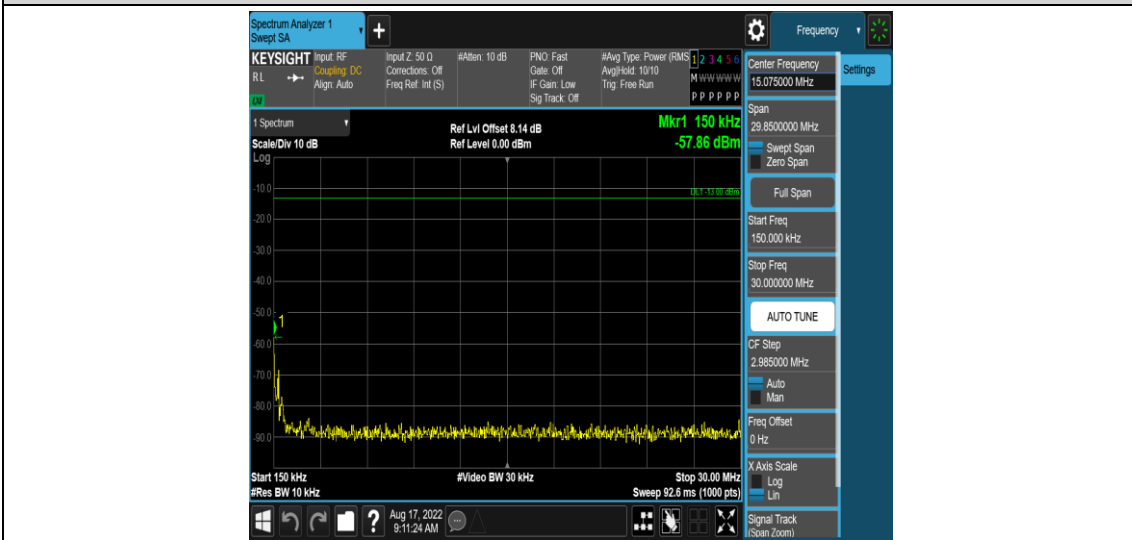

Band71-5MHz-QPSK-133447-1RB#0-Range2:0.15~30MHz

Band71-5MHz-QPSK-133447-1RB#0-Range3:30~1000MHz

Band71-5MHz-QPSK-133447-1RB#0-Range4:1000~10000MHz

Band71-5MHz-16QAM-133147-1RB#0-Range1:0.009~0.15MHz

Band71-5MHz-16QAM-133147-1RB#0-Range2:0.15~30MHz