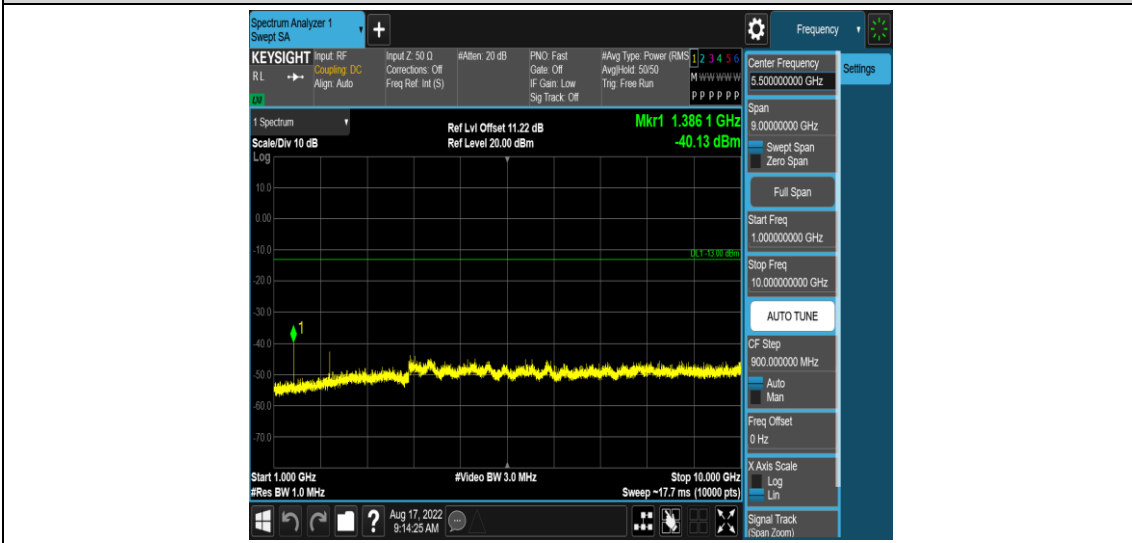

Band71-5MHz-QPSK-133447-1RB#0-Range4:1000~10000MHz