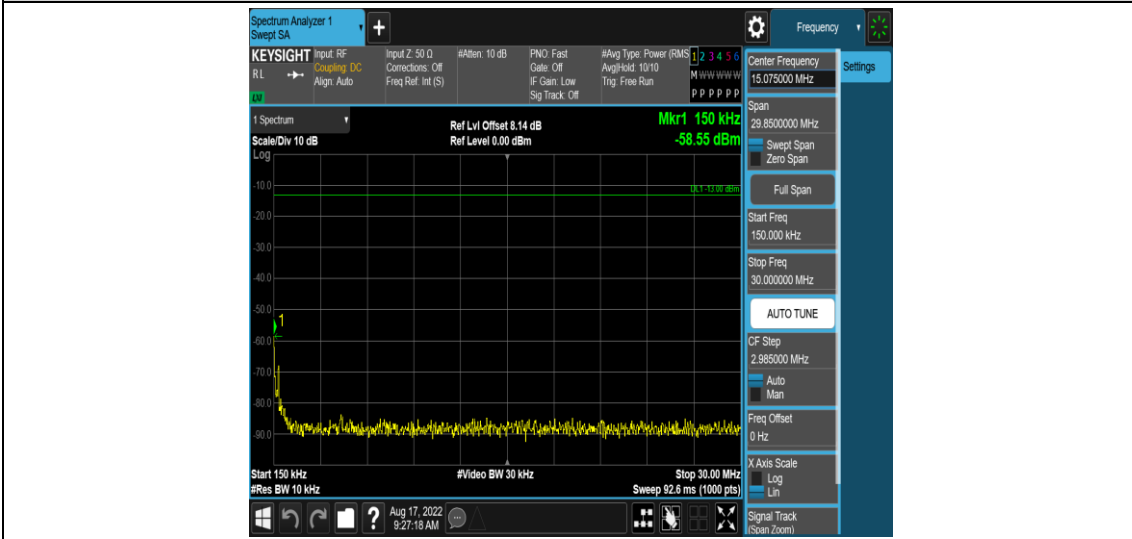

Band71-10MHz-QPSK-133172-1RB#0-Range2:0.15~30MHz