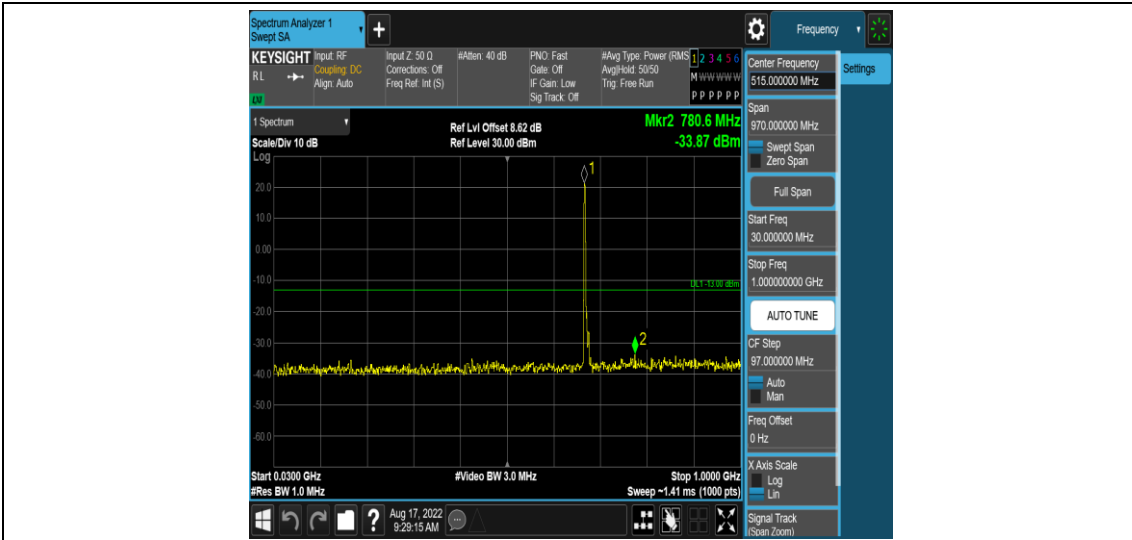

Band71-10MHz-QPSK-133297-1RB#0-Range3:30~1000MHz