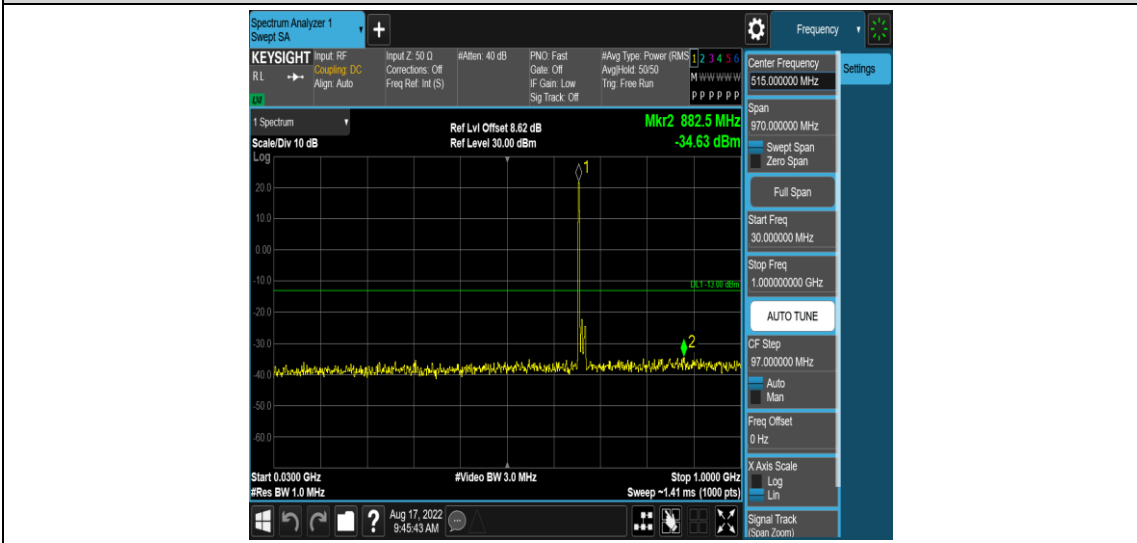

Band71-10MHz-16QAM-133422-1RB#0-Range3:30~1000MHz

Band71-10MHz-16QAM-133422-1RB#0-Range4:1000~10000MHz

Band71-15MHz-QPSK-133197-1RB#0-Range1:0.009~0.15MHz

Band71-15MHz-QPSK-133197-1RB#0-Range2:0.15~30MHz