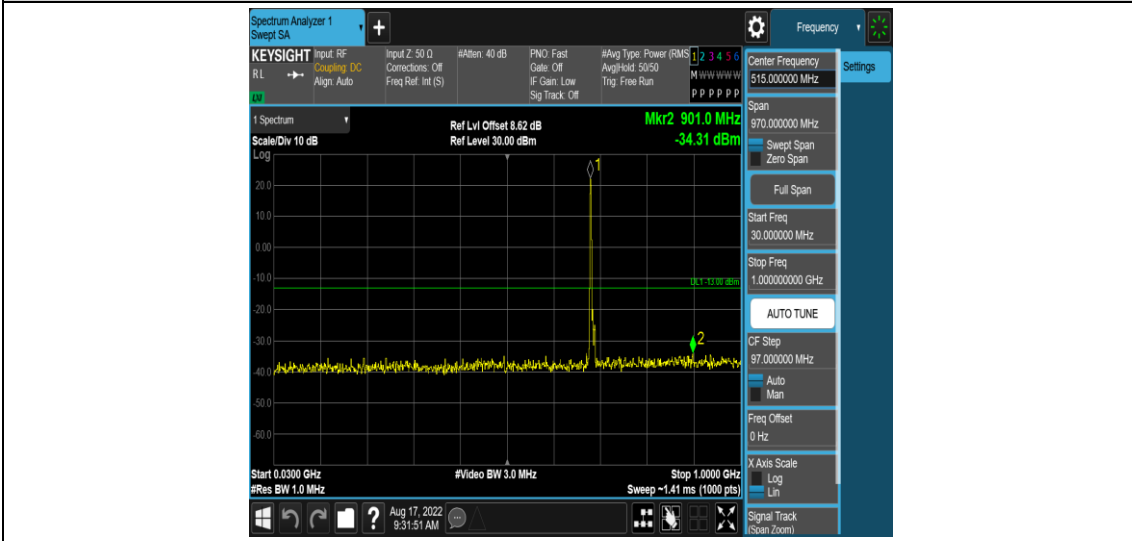

Band71-10MHz-16QAM-133297-1RB#0-Range3:30~1000MHz

Band71-10MHz-16QAM-133297-1RB#0-Range4:1000~10000MHz

Band71-10MHz-16QAM-133422-1RB#0-Range1:0.009~0.15MHz

Band71-10MHz-16QAM-133422-1RB#0-Range2:0.15~30MHz