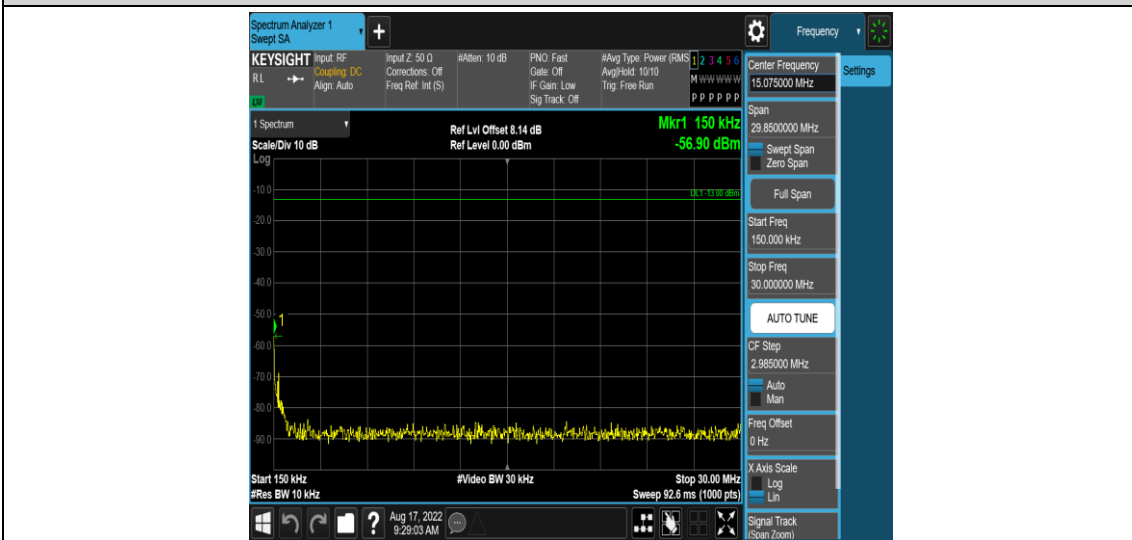

Band71-10MHz-QPSK-133172-1RB#0-Range1:0.009~0.15MHz

Band71-10MHz-QPSK-133172-1RB#0-Range2:0.15~30MHz

Band71-10MHz-QPSK-133172-1RB#0-Range3:30~1000MHz

Band71-10MHz-QPSK-133172-1RB#0-Range4: 1000~10000MHz

Band71-10MHz-QPSK-133297-1RB#0-Range1: 0.009~0.15MHz