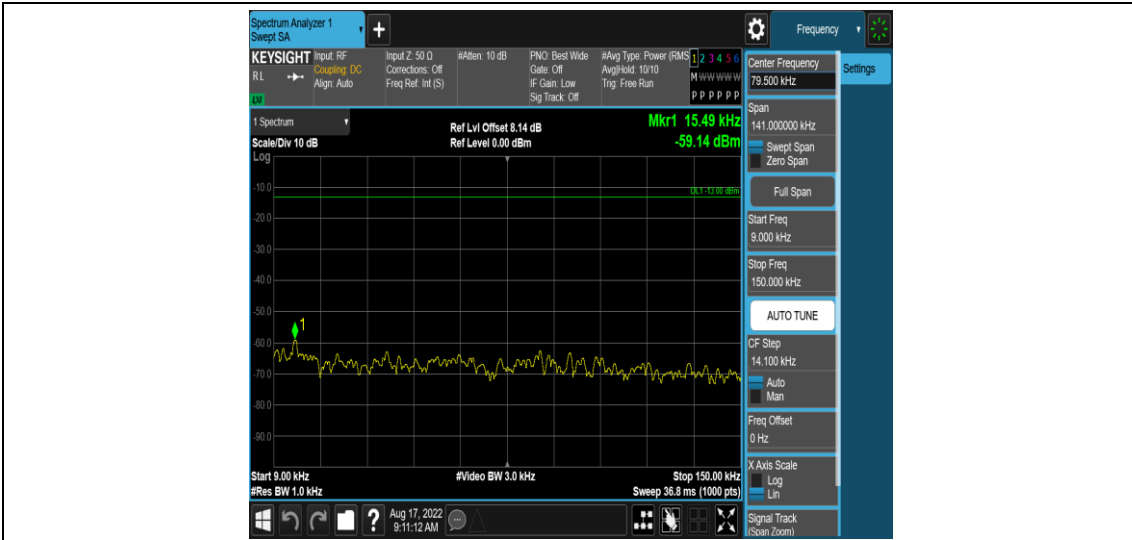

Band71-5MHz-16QAM-133147-1RB#0-Range1:0.009~0.15MHz