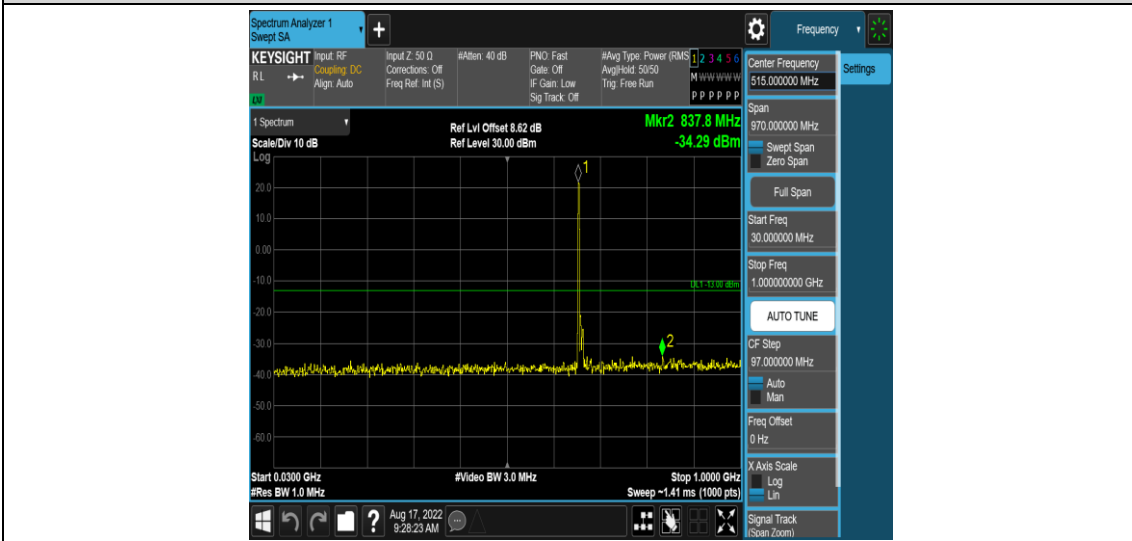

Band71-10MHz-QPSK-133422-1RB#0-Range3:30~1000MHz

Band71-10MHz-QPSK-133422-1RB#0-Range4: 1000~10000MHz

Band71-10MHz-16QAM-133172-1RB#0-Range1:0.009~0.15MHz

Band71-10MHz-16QAM-133172-1RB#0-Range2:0.15~30MHz