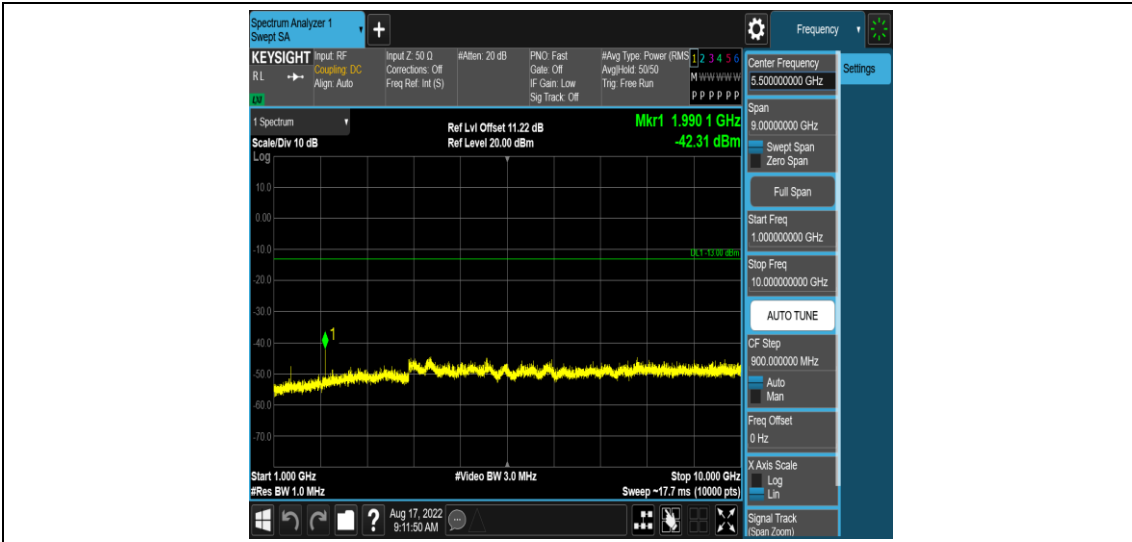

Band71-5MHz-16QAM-133147-1RB#0-Range4:1000~10000MHz