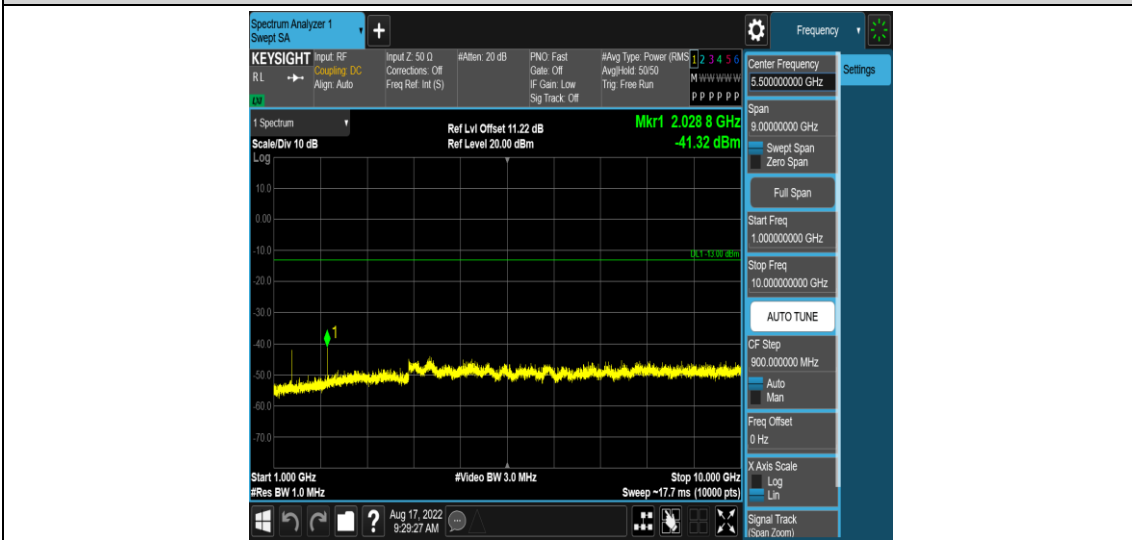

Band71-10MHz-QPSK-133297-1RB#0-Range4:1000~10000MHz