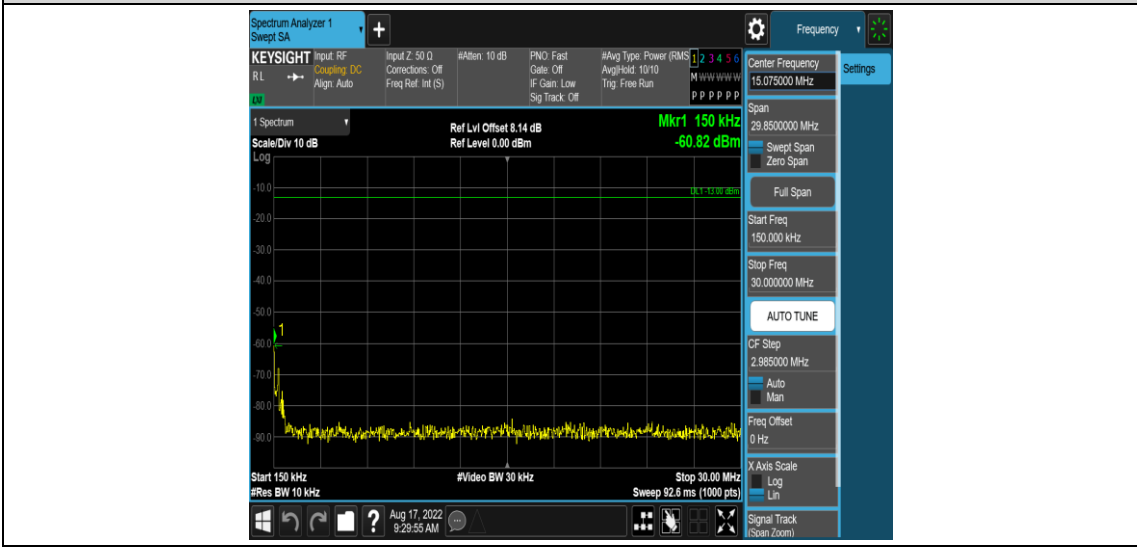

Band71-10MHz-16QAM-133297-1RB#0-Range2:0.15~30MHz