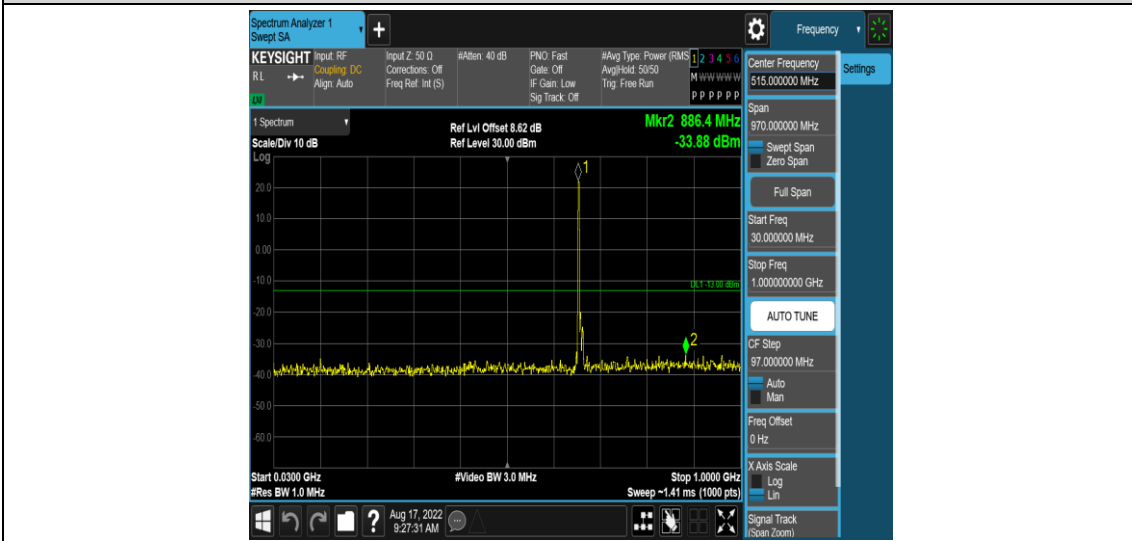

Band71-10MHz-QPSK-133172-1RB#0-Range3:30~1000MHz