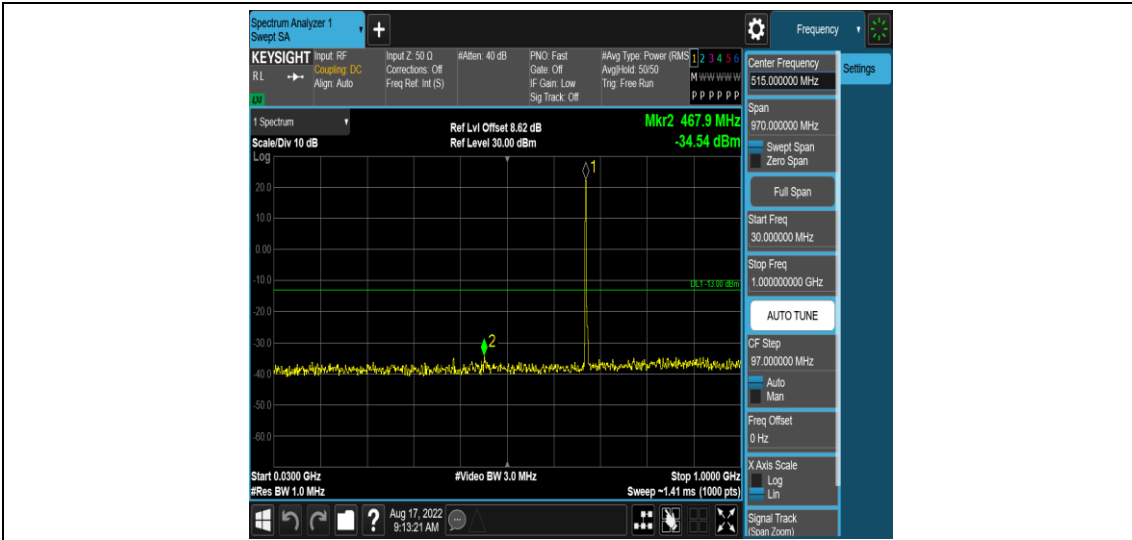

Band71-5MHz-16QAM-133147-1RB#0-Range3:30~1000MHz

Band71-5MHz-16QAM-133147-1RB#0-Range4:1000~10000MHz

Band71-5MHz-16QAM-133297-1RB#0-Range1:0.009~0.15MHz

Band71-5MHz-16QAM-133297-1RB#0-Range2:0.15~30MHz

Band71-5MHz-16QAM-133297-1RB#0-Range3:30~1000MHz