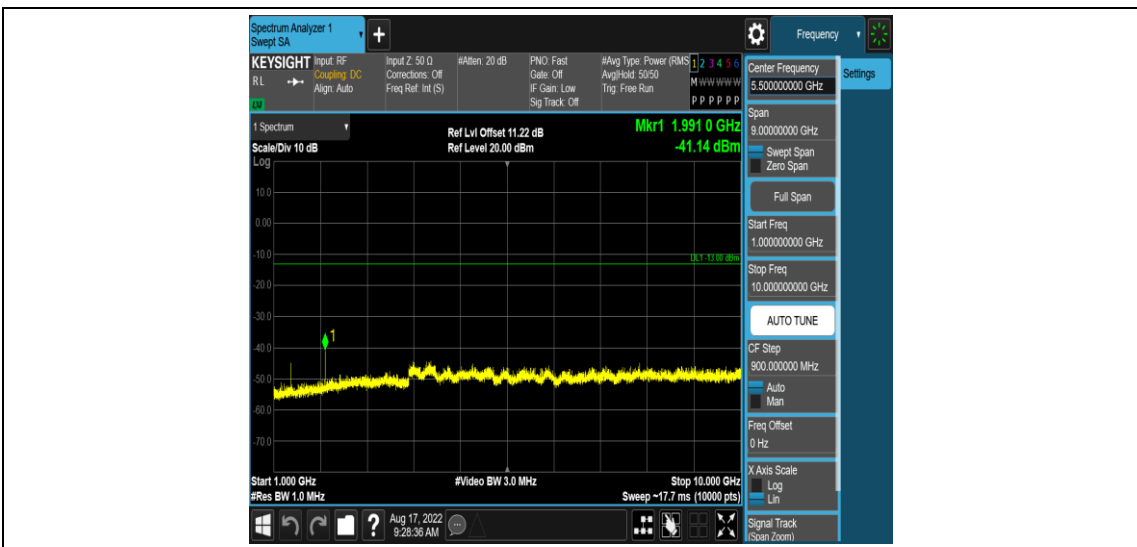

Band71-10MHz-16QAM-133172-1RB#0-Range4:1000~10000MHz