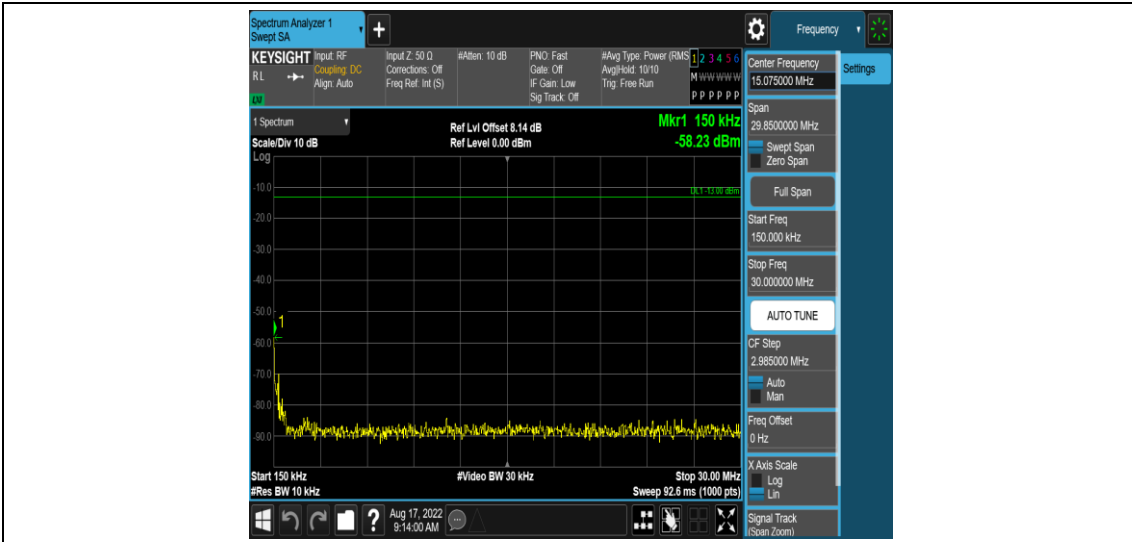

Band71-5MHz-QPSK-133297-1RB#0-Range1:0.009~0.15MHz

Band71-5MHz-QPSK-133297-1RB#0-Range2:0.15~30MHz

Band71-5MHz-QPSK-133297-1RB#0-Range3:30~1000MHz

Band71-5MHz-QPSK-133297-1RB#0-Range4:1000~10000MHz

Band71-5MHz-QPSK-133447-1RB#0-Range1:0.009~0.15MHz