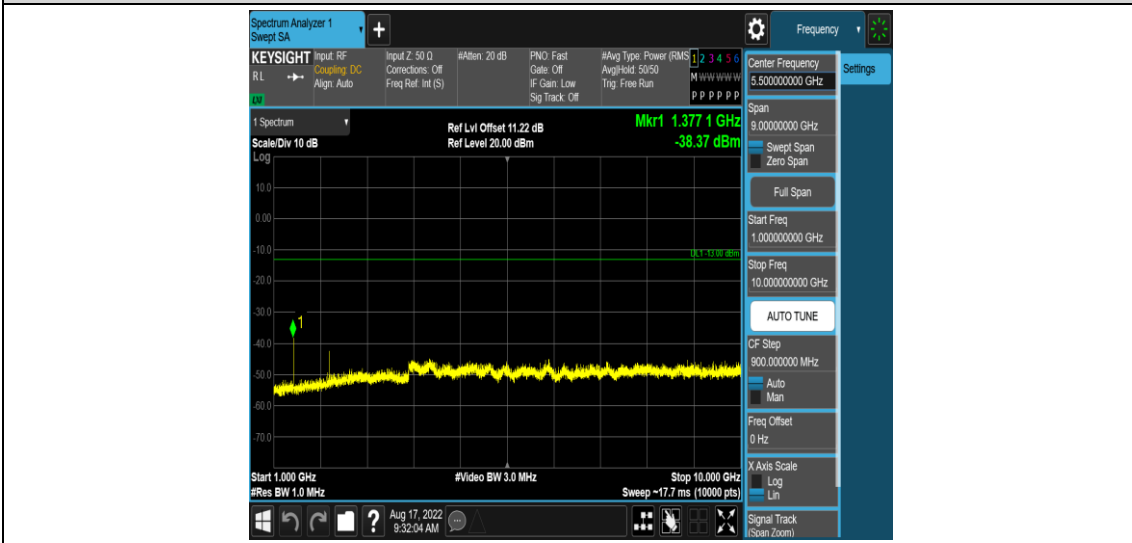

Band71-10MHz-16QAM-133422-1RB#0-Range4:1000~10000MHz