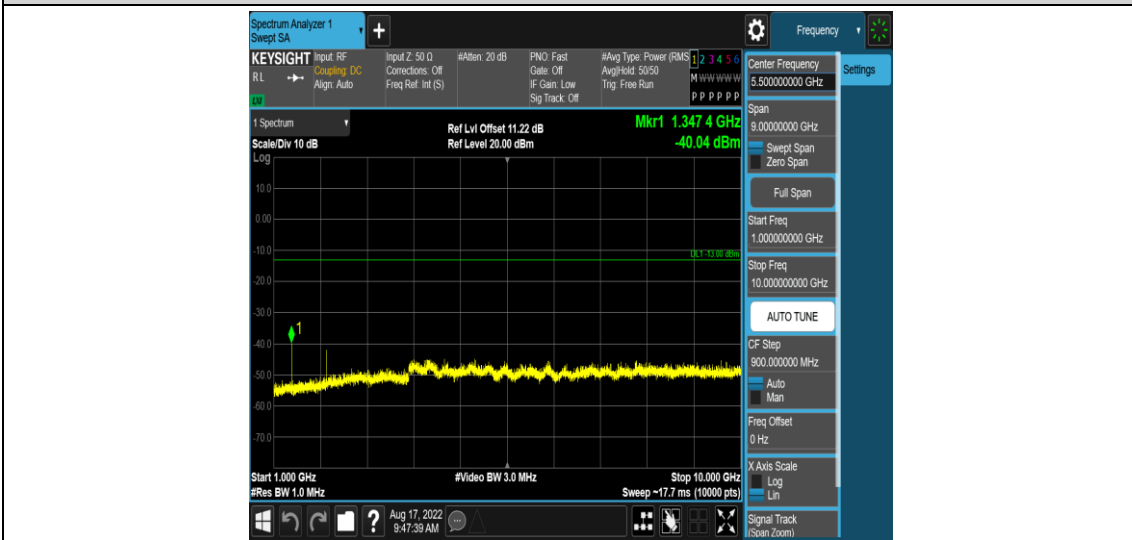

Band71-15MHz-QPSK-133297-1RB#0-Range4:1000~10000MHz