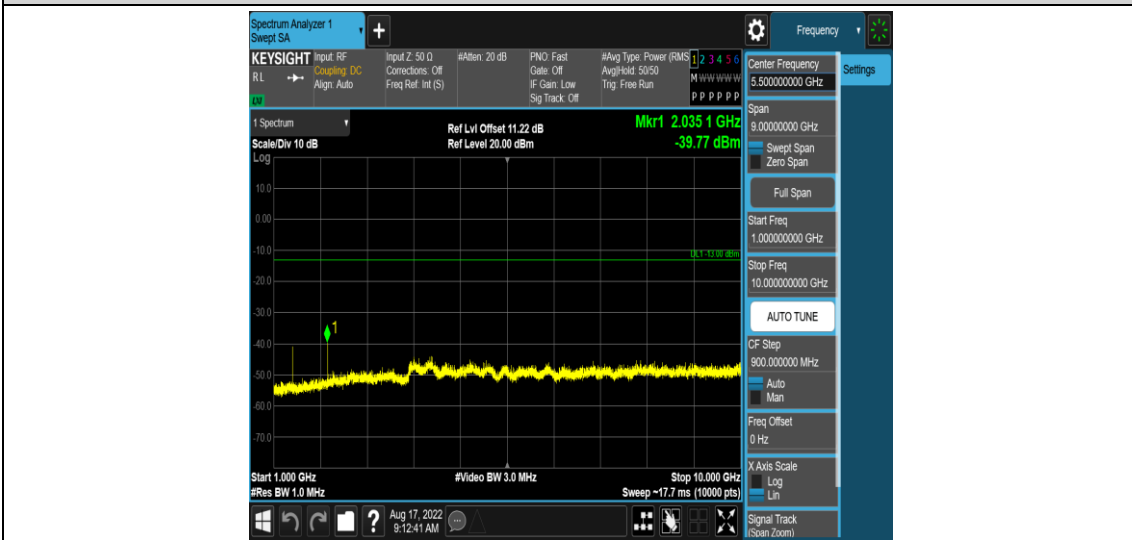

Band71-5MHz-QPSK-133297-1RB#0-Range4:1000~10000MHz