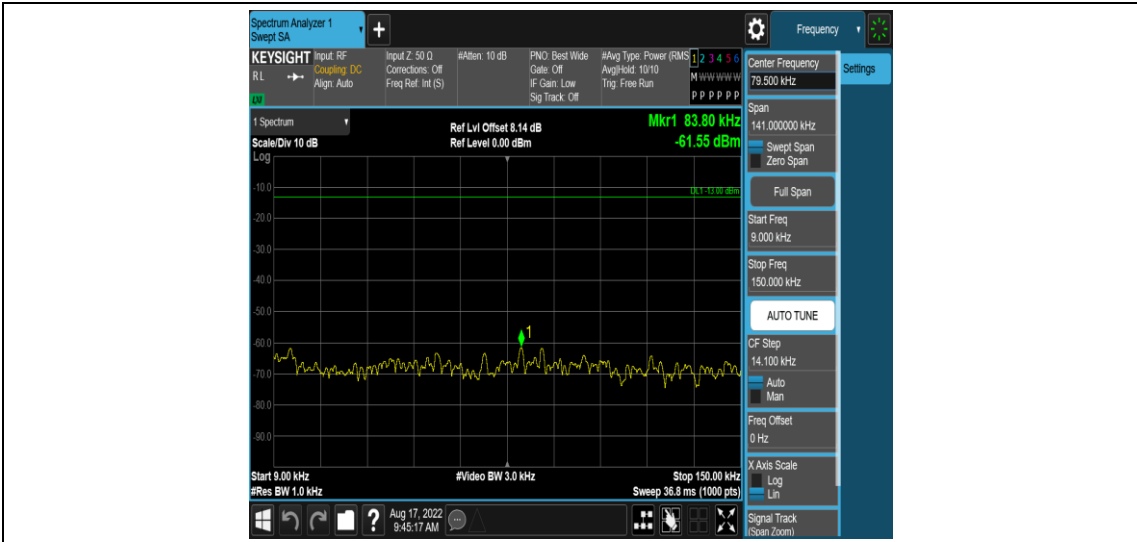

Band71-15MHz-QPSK-133197-1RB#0-Range1:0.009~0.15MHz