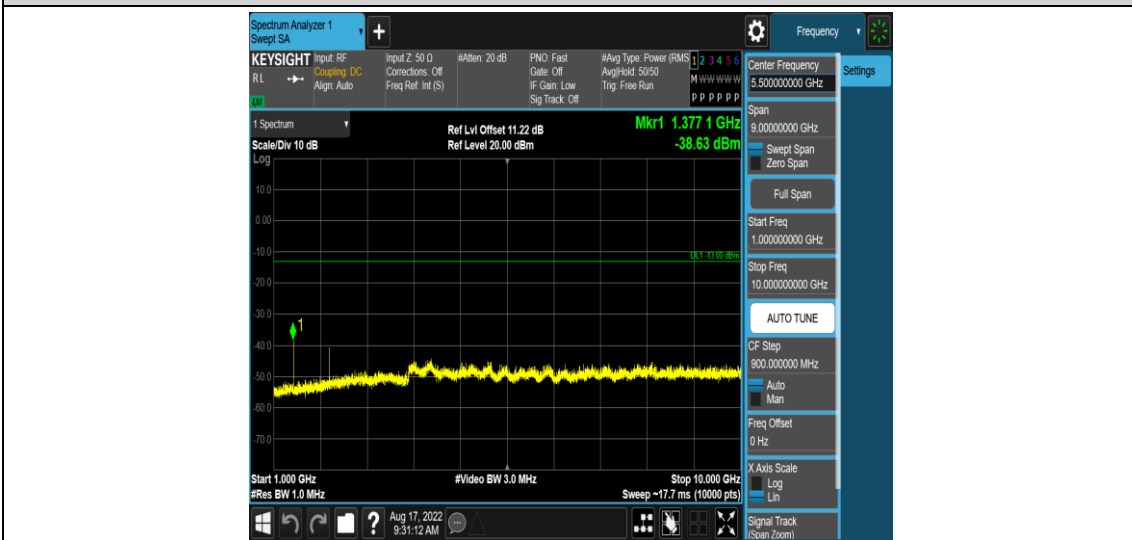

Band71-10MHz-QPSK-133422-1RB#0-Range4: 1000~10000MHz