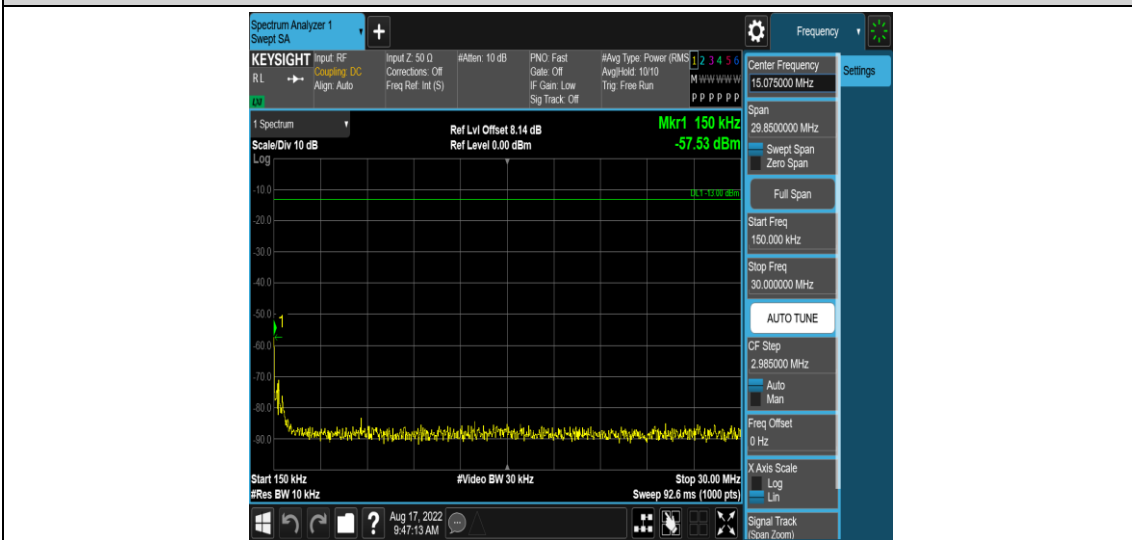

Band71-15MHz-QPSK-133297-1RB#0-Range2: 0.15~30MHz