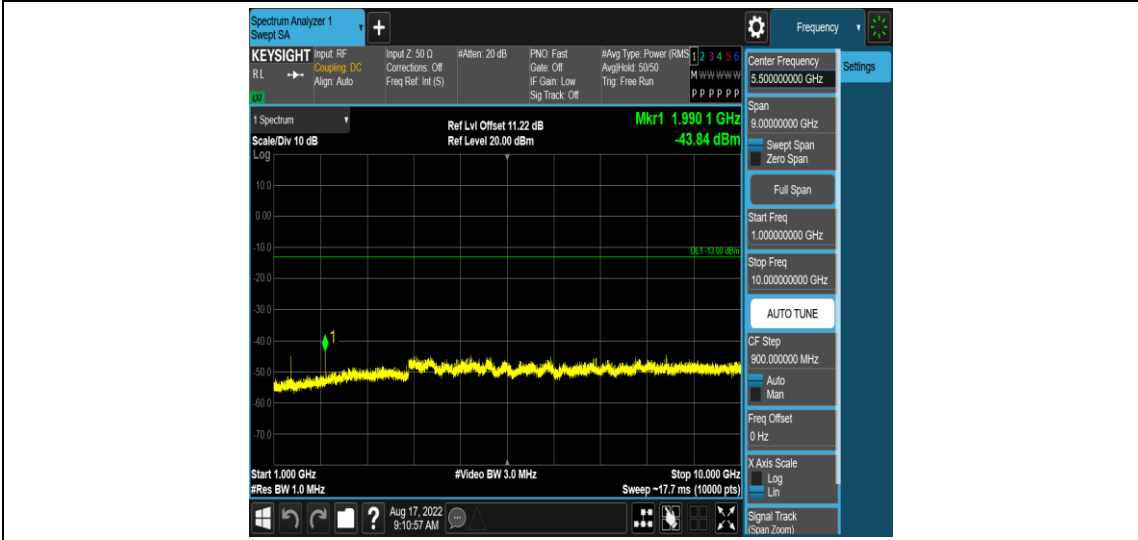

Test Graphs

Band71-5MHz-QPSK-133147-1RB#0-Range1:0.009~0.15MHz

Band71-5MHz-QPSK-133147-1RB#0-Range2:0.15~30MHz

Band71-5MHz-QPSK-133147-1RB#0-Range3:30~1000MHz

Band71-5MHz-QPSK-133147-1RB#0-Range4:1000~10000MHz