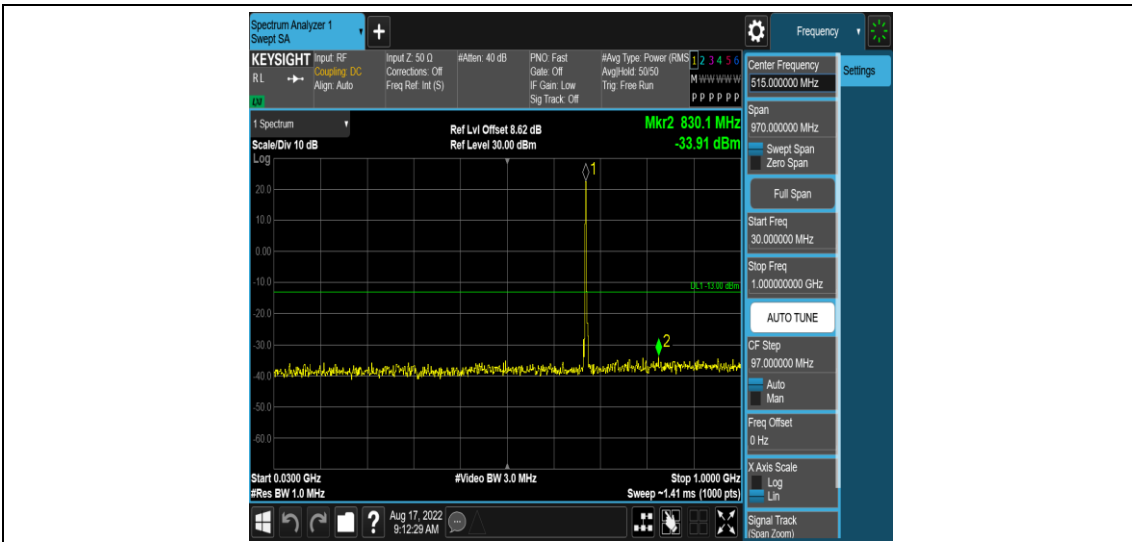

Band71-5MHz-QPSK-133297-1RB#0-Range3:30~1000MHz