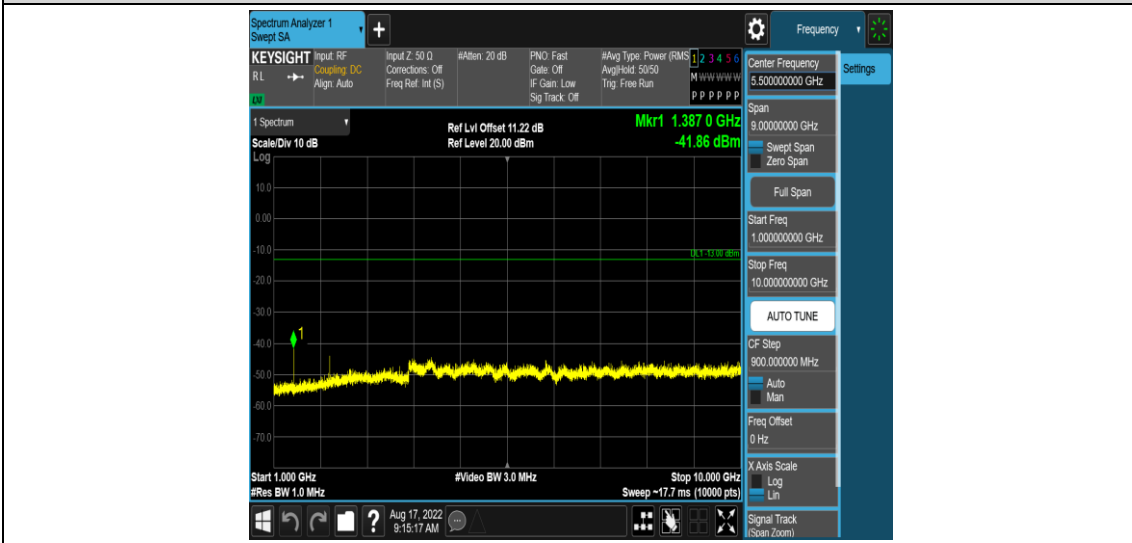

Band71-5MHz-16QAM-133297-1RB#0-Range4:1000~10000MHz

Band71-5MHz-16QAM-133447-1RB#0-Range1:0.009~0.15MHz

Band71-5MHz-16QAM-133447-1RB#0-Range2:0.15~30MHz

Band71-5MHz-16QAM-133447-1RB#0-Range3:30~1000MHz

Band71-5MHz-16QAM-133447-1RB#0-Range4:1000~10000MHz