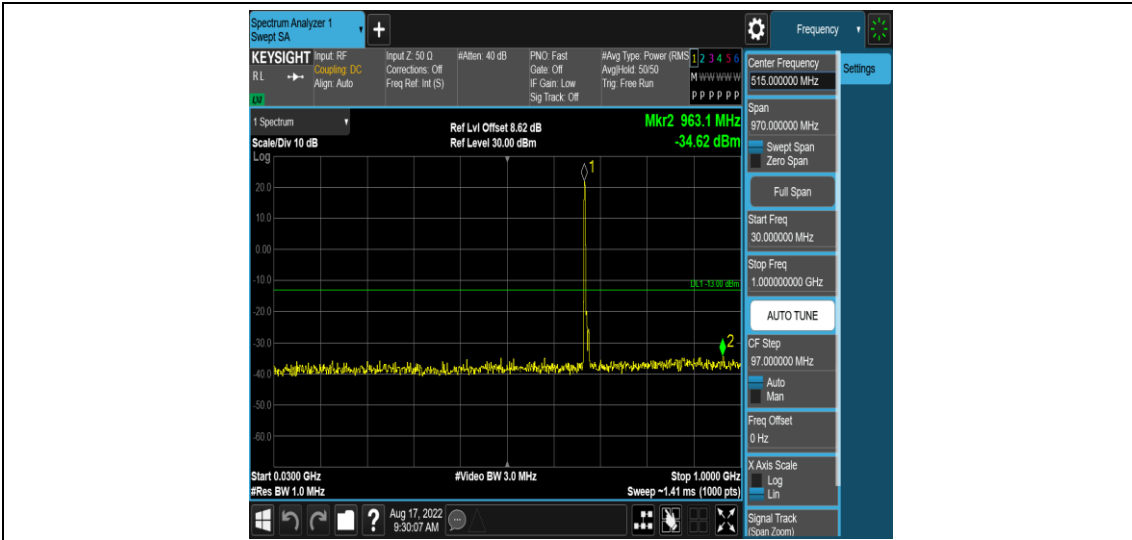

Band71-10MHz-16QAM-133172-1RB#0-Range3:30~1000MHz

Band71-10MHz-16QAM-133172-1RB#0-Range4:1000~10000MHz

Band71-10MHz-16QAM-133297-1RB#0-Range1:0.009~0.15MHz

Band71-10MHz-16QAM-133297-1RB#0-Range2:0.15~30MHz