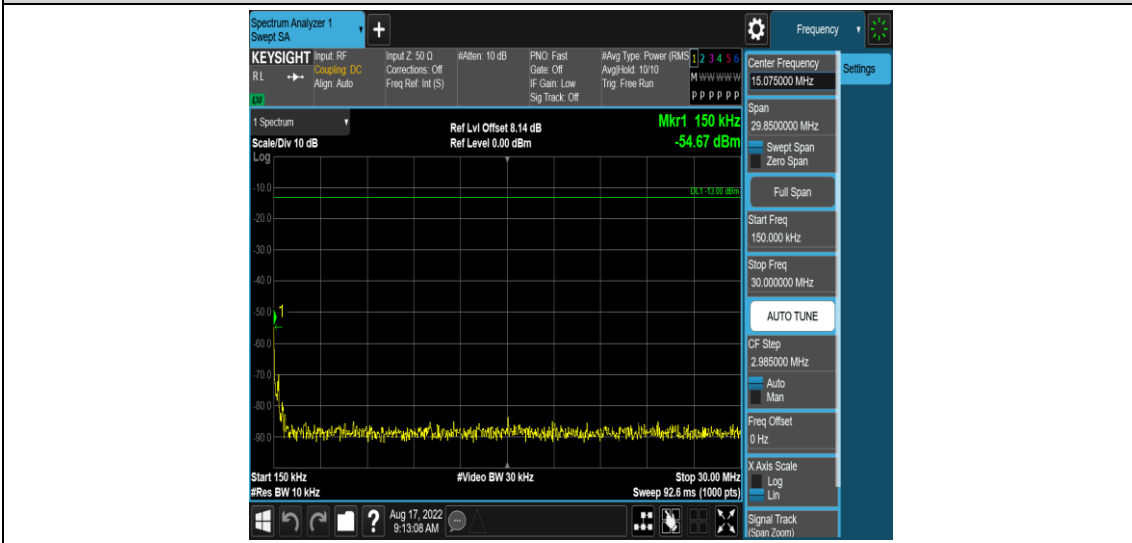

Band71-5MHz-16QAM-133297-1RB#0-Range2:0.15~30MHz