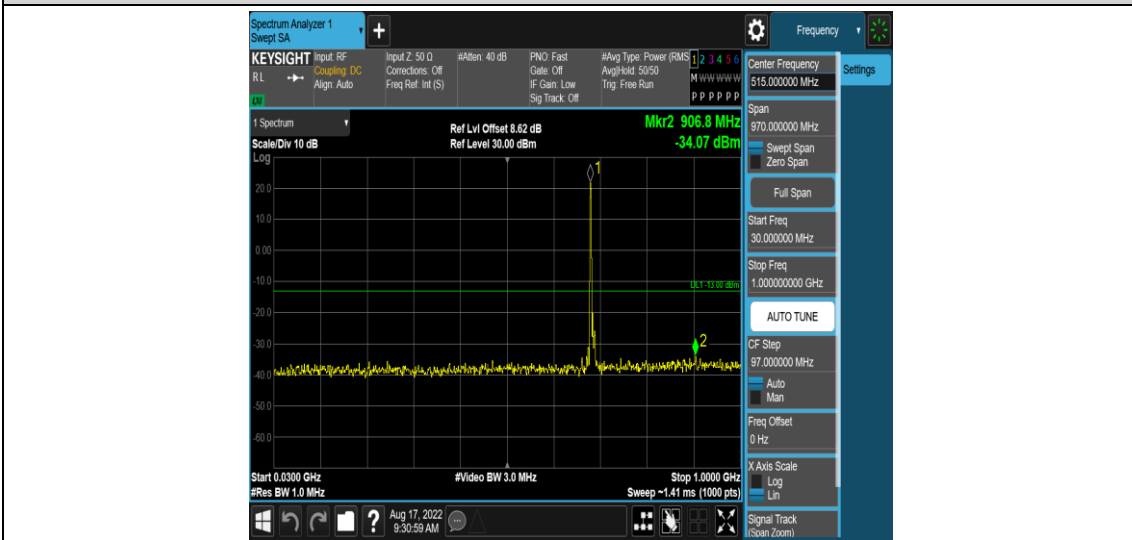

Band71-10MHz-QPSK-133297-1RB#0-Range2: 0.15~30MHz

Band71-10MHz-QPSK-133297-1RB#0-Range3:30~1000MHz

Band71-10MHz-QPSK-133297-1RB#0-Range4:1000~10000MHz

Band71-10MHz-QPSK-133422-1RB#0-Range1:0.009~0.15MHz

Band71-10MHz-QPSK-133422-1RB#0-Range2:0.15~30MHz