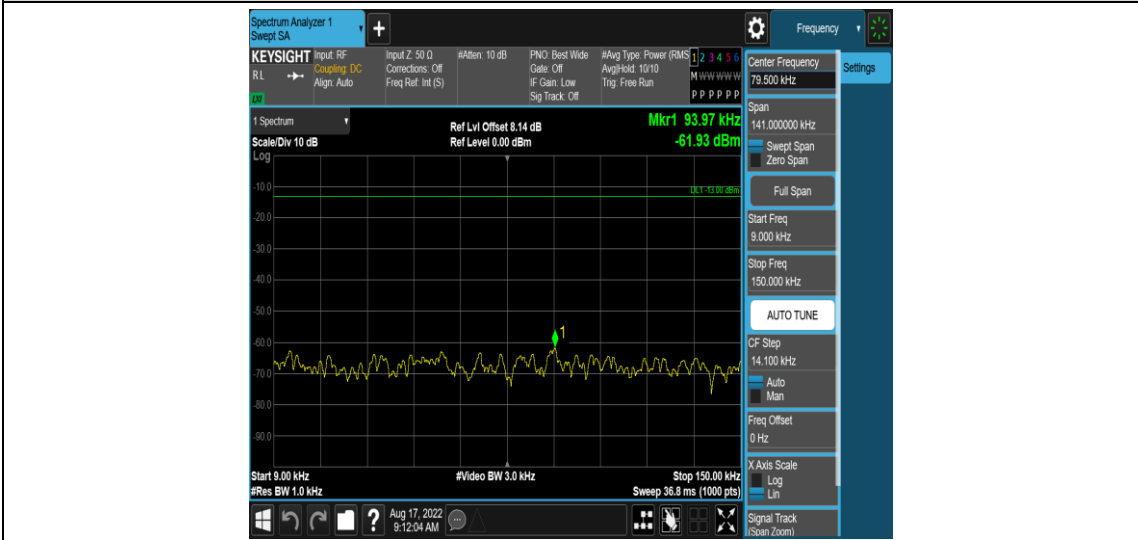

Test Graphs

Band71-5MHz-QPSK-133147-1RB#0-Range1:0.009~0.15MHz

Band71-5MHz-QPSK-133147-1RB#0-Range2:0.15~30MHz

Band71-5MHz-QPSK-133147-1RB#0-Range3:30~1000MHz

Band71-5MHz-QPSK-133147-1RB#0-Range4:1000~10000MHz