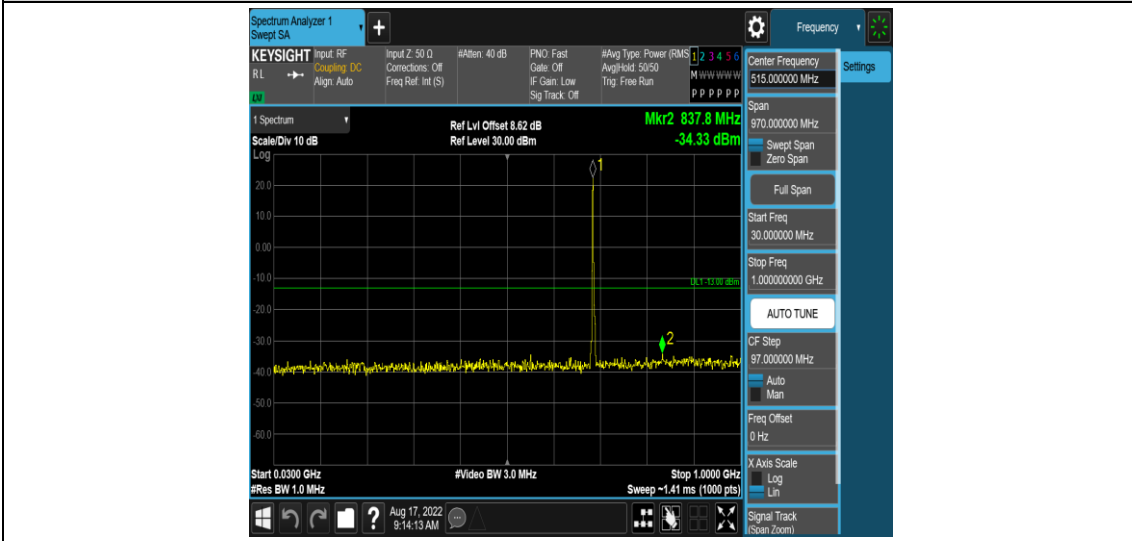

Band71-5MHz-QPSK-133447-1RB#0-Range3:30~1000MHz