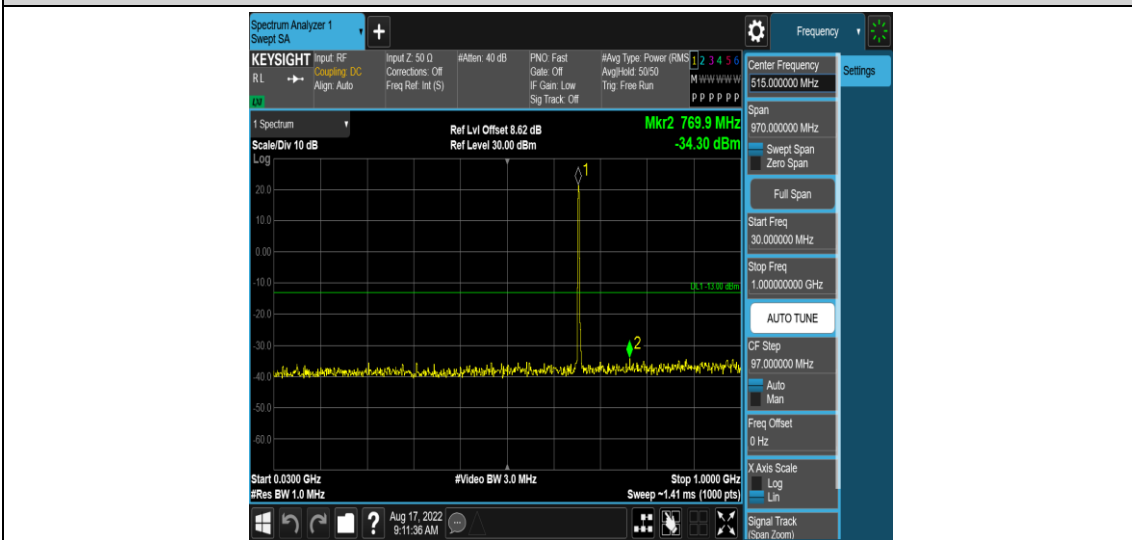

Band71-5MHz-QPSK-133447-1RB#0-Range2:0.15~30MHz

Band71-5MHz-QPSK-133447-1RB#0-Range3:30~1000MHz

Band71-5MHz-QPSK-133447-1RB#0-Range4:1000~10000MHz

Band71-5MHz-16QAM-133147-1RB#0-Range1:0.009~0.15MHz

Band71-5MHz-16QAM-133147-1RB#0-Range2:0.15~30MHz