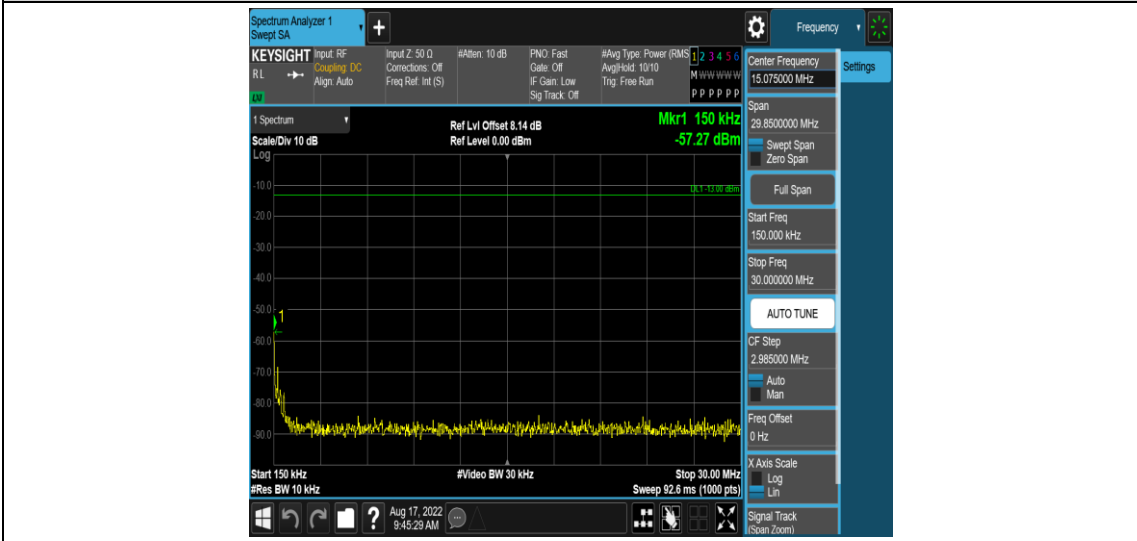

Band71-15MHz-QPSK-133197-1RB#0-Range2:0.15~30MHz