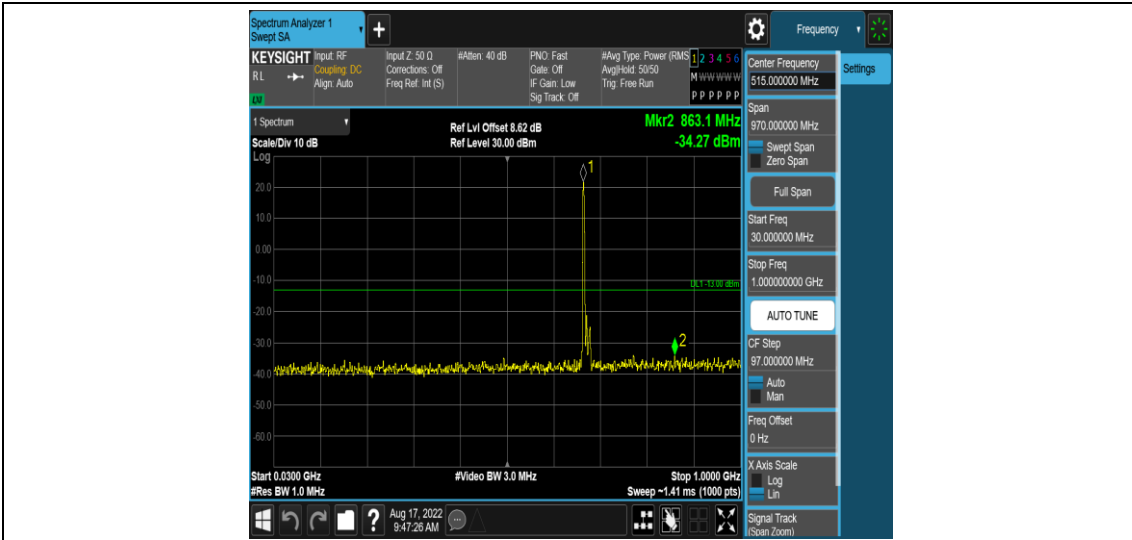

Band71-15MHz-QPSK-133197-1RB#0-Range3:30~1000MHz

Band71-15MHz-QPSK-133197-1RB#0-Range4: 1000~10000MHz

Band71-15MHz-QPSK-133297-1RB#0-Range1: 0.009~0.15MHz

Band71-15MHz-QPSK-133297-1RB#0-Range2: 0.15~30MHz