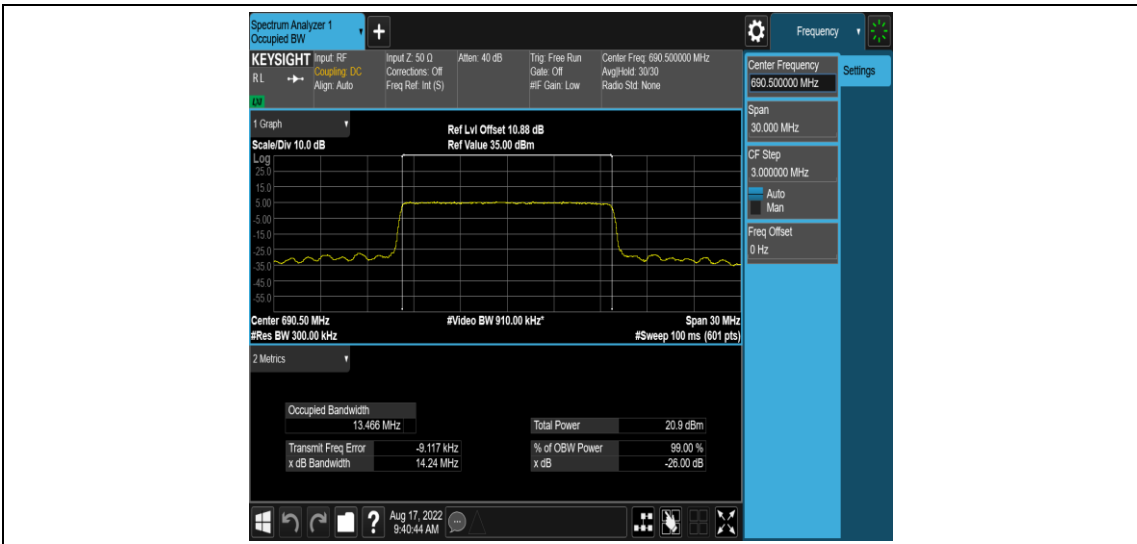

Band71-10MHz-16QAM-133422-50RB#0

Band71-15MHz-QPSK-133197-75RB#0

Band71-15MHz-QPSK-133297-75RB#0

Band71-15MHz-QPSK-133397-75RB#0

Band71-15MHz-16QAM-133197-75RB#0

Band71-15MHz-16QAM-133297-75RB#0

Band71-15MHz-16QAM-133397-75RB#0