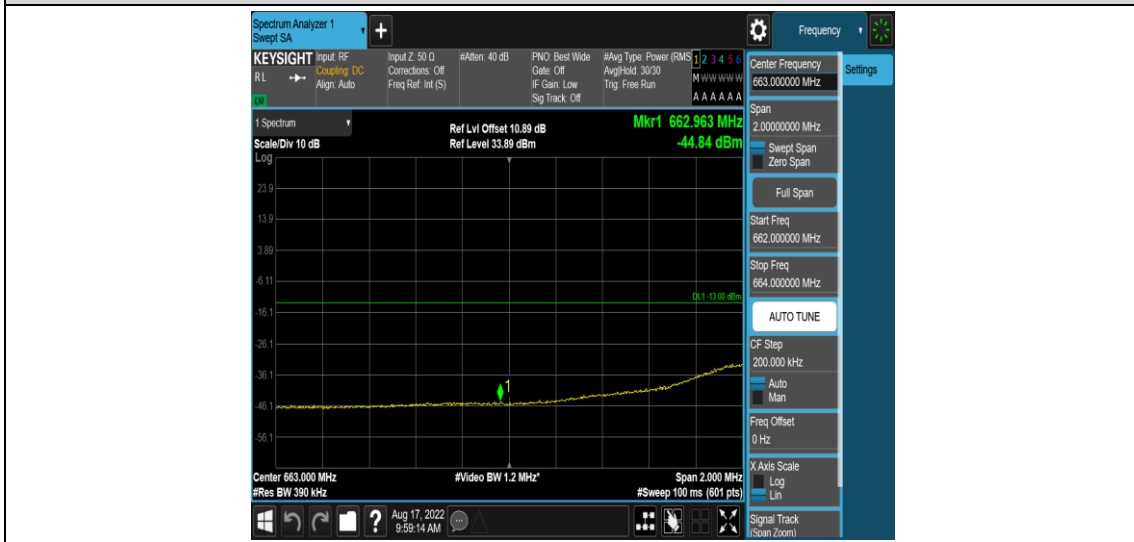

Band71-20MHz-QPSK-133222-1RB#0

Band71-20MHz-QPSK-133222-1RB#99

Band71-20MHz-QPSK-133222-100RB#0

Band71-20MHz-QPSK-133372-1RB#0

Band71-20MHz-QPSK-133372-1RB#99

Band71-20MHz-QPSK-133372-100RB#0

Band71-20MHz-16QAM-133222-1RB#0