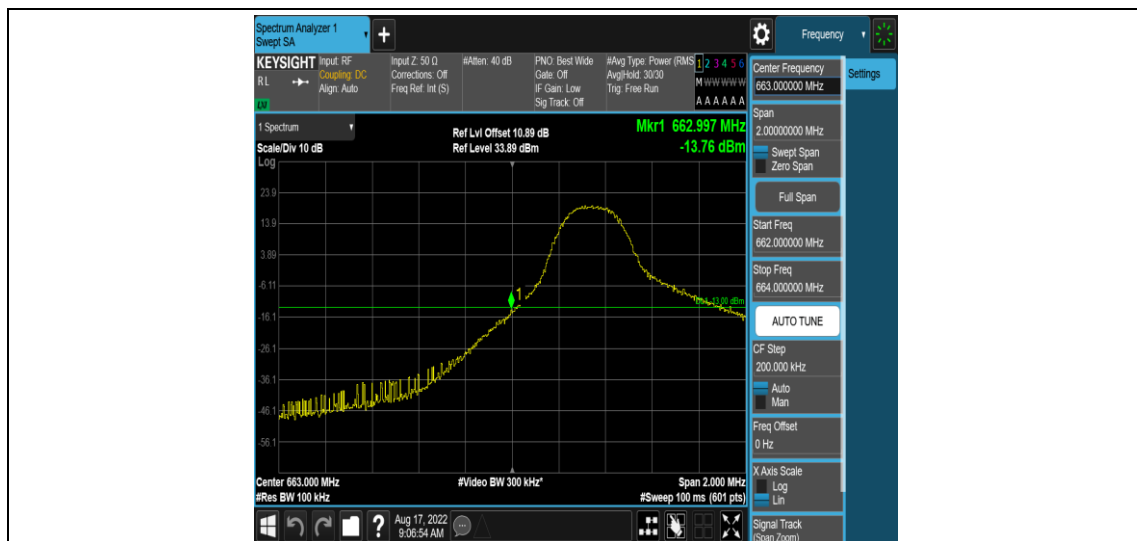

Band71	20MHz	QPSK	133222	1RB#0	PASS
Band71	20MHz	QPSK	133222	1RB#99	PASS
Band71	20MHz	QPSK	133222	100RB#0	PASS
Band71	20MHz	QPSK	133372	1RB#0	PASS
Band71	20MHz	QPSK	133372	1RB#99	PASS
Band71	20MHz	QPSK	133372	100RB#0	PASS
Band71	20MHz	16QAM	133222	1RB#0	PASS
Band71	20MHz	16QAM	133222	1RB#99	PASS
Band71	20MHz	16QAM	133222	100RB#0	PASS
Band71	20MHz	16QAM	133372	1RB#0	PASS
Band71	20MHz	16QAM	133372	1RB#99	PASS
Band71	20MHz	16QAM	133372	100RB#0	PASS

Test Graphs

Band71-5MHz-QPSK-133147-1RB#0