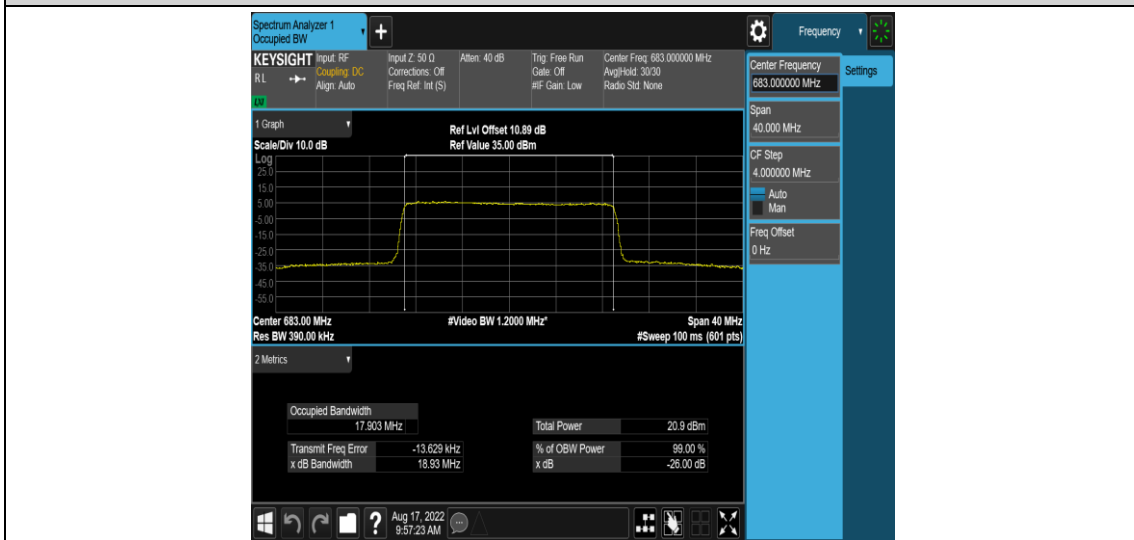

Band71-20MHz-QPSK-133222-100RB#0