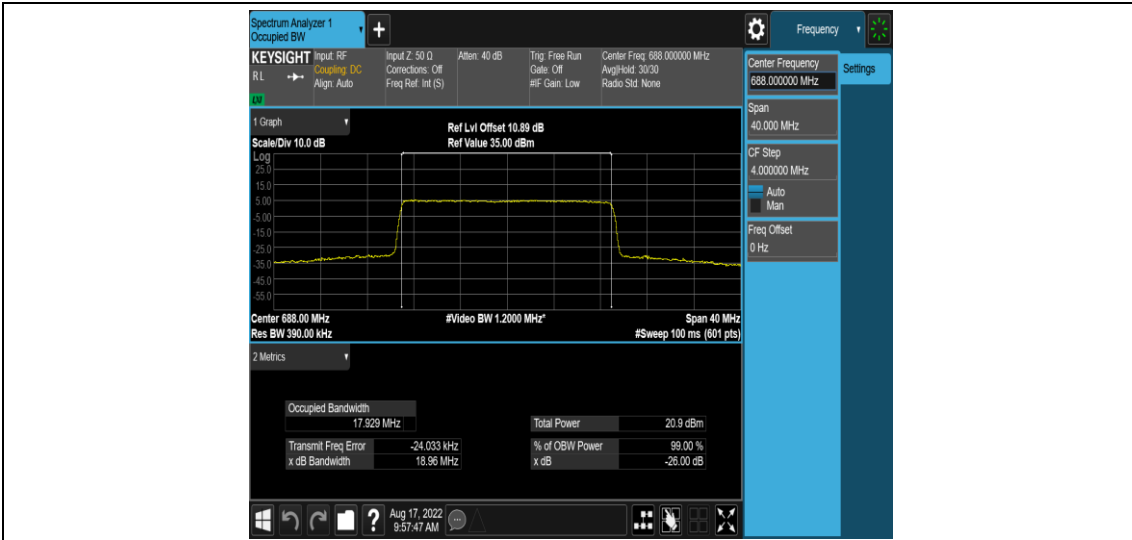

Band71-20MHz-QPSK-133322-100RB#0