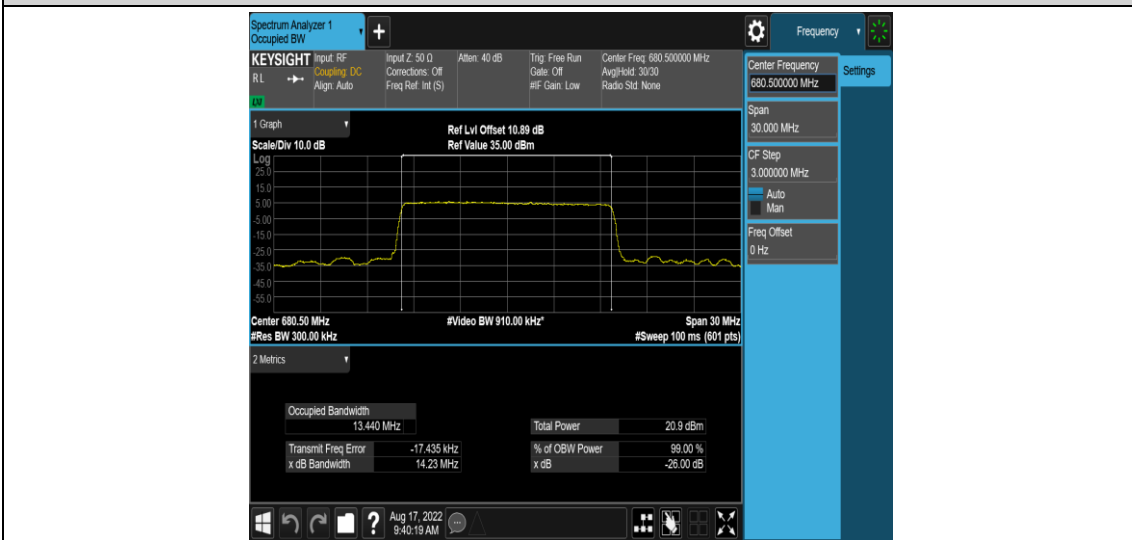

Band71-10MHz-16QAM-133422-50RB#0

Band71-15MHz-QPSK-133197-75RB#0

Band71-15MHz-QPSK-133297-75RB#0

Band71-15MHz-QPSK-133397-75RB#0

Band71-15MHz-16QAM-133197-75RB#0

Band71-15MHz-16QAM-133297-75RB#0

Band71-15MHz-16QAM-133397-75RB#0