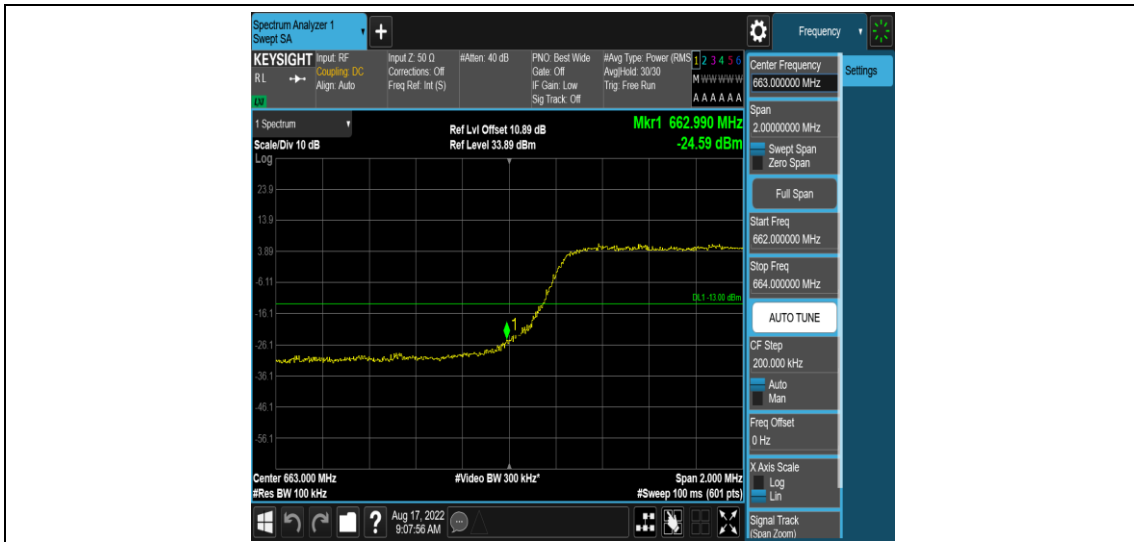

Band71-5MHz-QPSK-133147-25RB#0