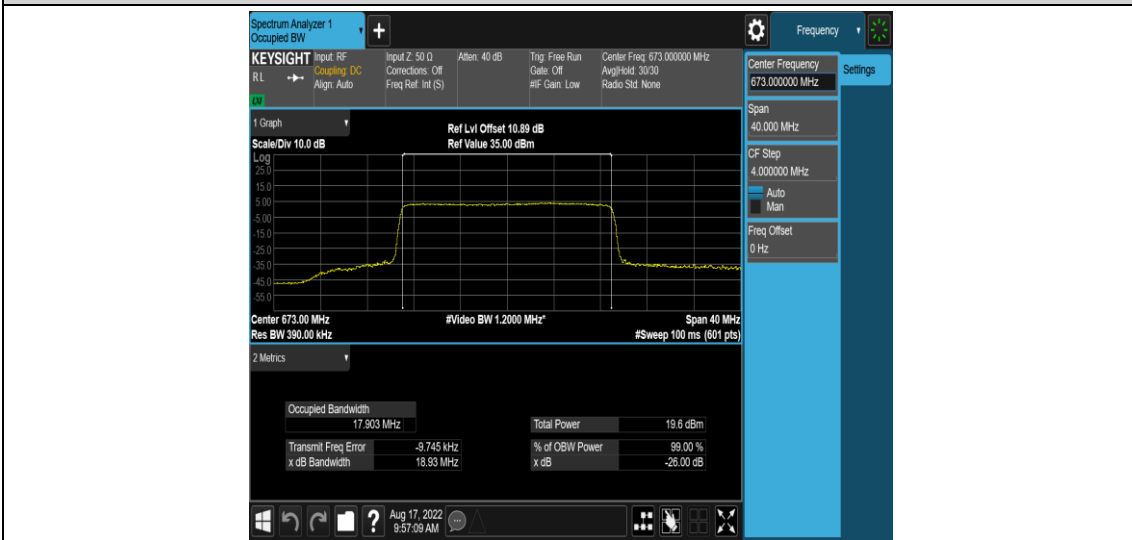

Band71-20MHz-QPSK-133372-100RB#0