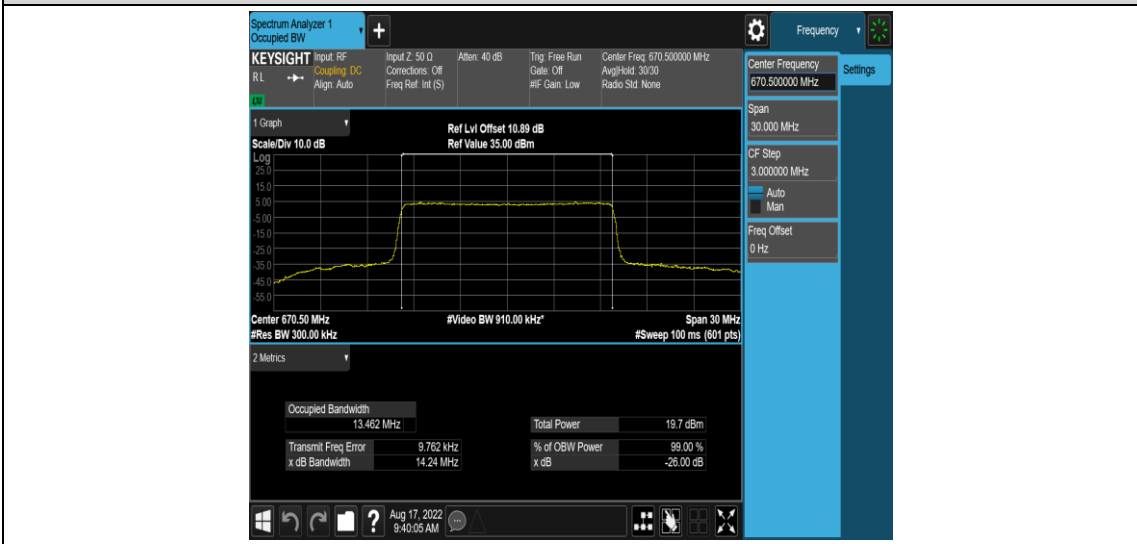

Band71-10MHz-16QAM-133422-50RB#0

Band71-15MHz-QPSK-133197-75RB#0

Band71-15MHz-QPSK-133297-75RB#0

Band71-15MHz-QPSK-133397-75RB#0

Band71-15MHz-16QAM-133197-75RB#0

Band71-15MHz-16QAM-133297-75RB#0

Band71-15MHz-16QAM-133397-75RB#0