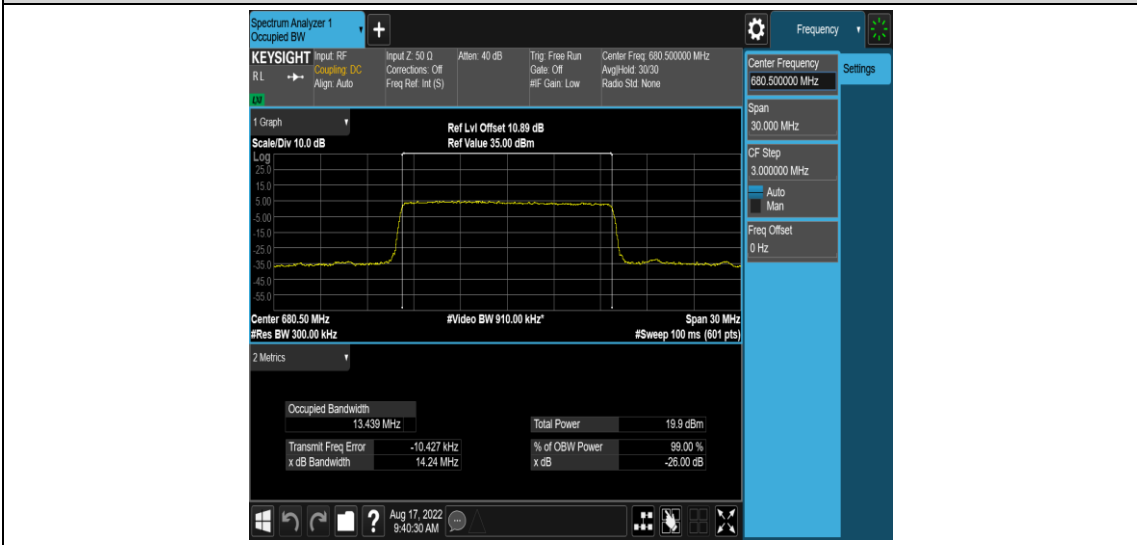

Band71-10MHz-16QAM-133422-50RB#0

Band71-15MHz-QPSK-133197-75RB#0

Band71-15MHz-QPSK-133297-75RB#0

Band71-15MHz-QPSK-133397-75RB#0

Band71-15MHz-16QAM-133197-75RB#0

Band71-15MHz-16QAM-133297-75RB#0

Band71-15MHz-16QAM-133397-75RB#0