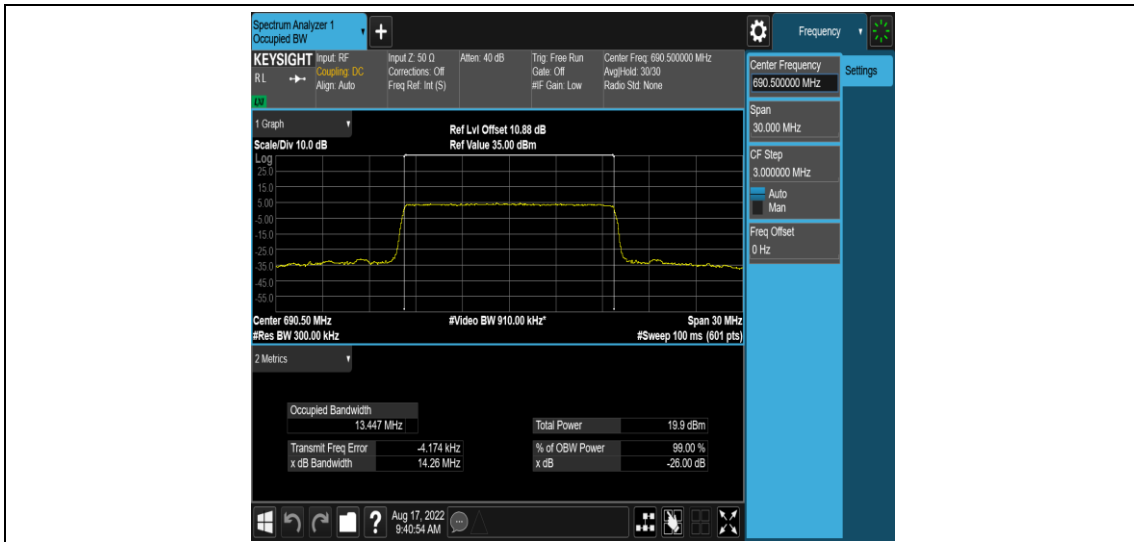

Band71-10MHz-16QAM-133422-50RB#0

Band71-15MHz-QPSK-133197-75RB#0

Band71-15MHz-QPSK-133297-75RB#0

Band71-15MHz-QPSK-133397-75RB#0

Band71-15MHz-16QAM-133197-75RB#0

Band71-15MHz-16QAM-133297-75RB#0

Band71-15MHz-16QAM-133397-75RB#0