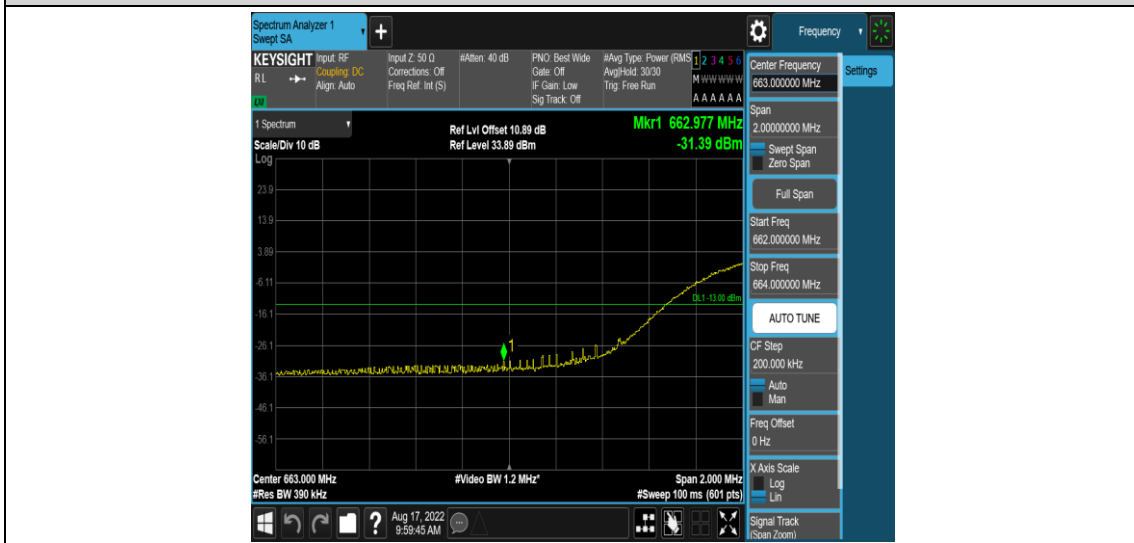

Band71-20MHz-16QAM-133222-100RB#0