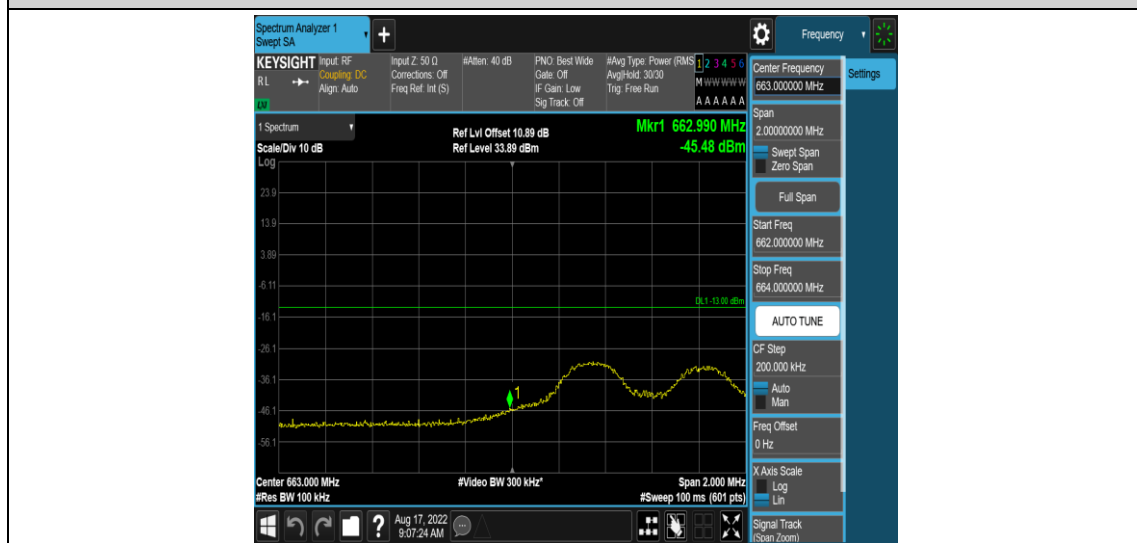

Band71-5MHz-QPSK-133147-1RB#24