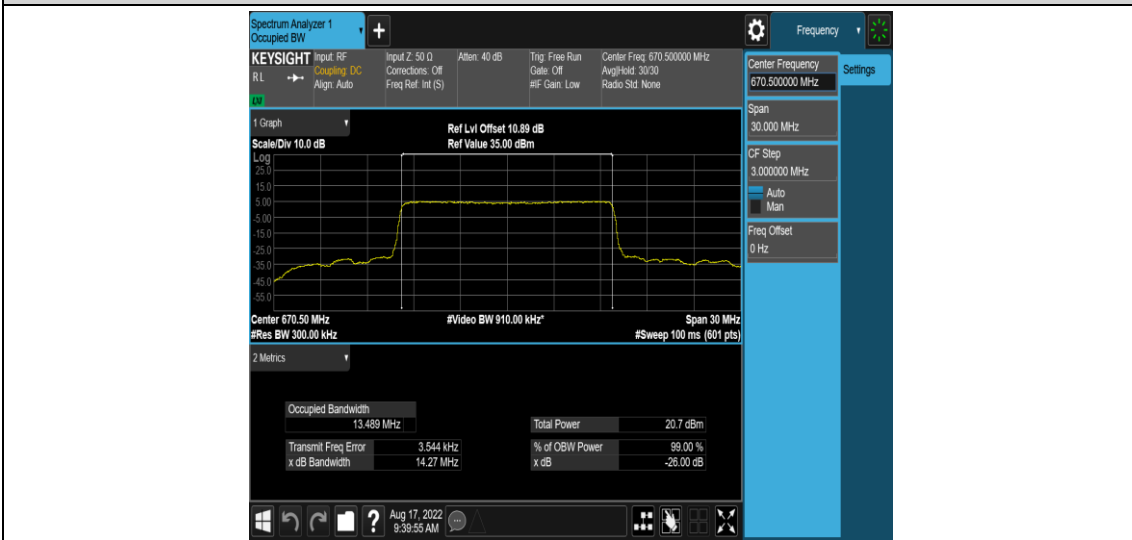

Band71-10MHz-16QAM-133422-50RB#0

Band71-15MHz-QPSK-133197-75RB#0

Band71-15MHz-QPSK-133297-75RB#0

Band71-15MHz-QPSK-133397-75RB#0

Band71-15MHz-16QAM-133197-75RB#0

Band71-15MHz-16QAM-133297-75RB#0

Band71-15MHz-16QAM-133397-75RB#0