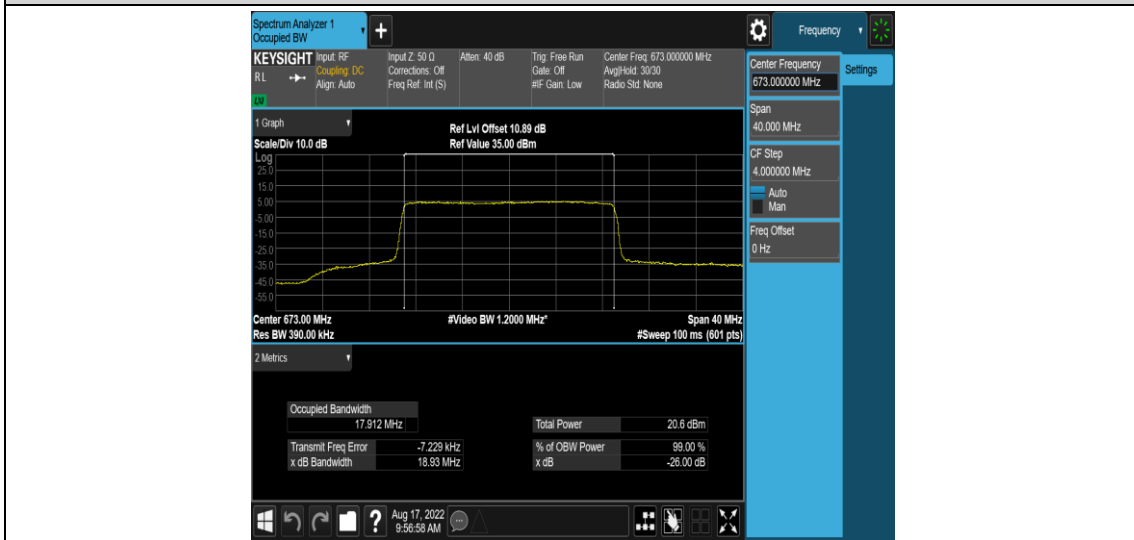

Band71-10MHz-16QAM-133422-50RB#0

Band71-15MHz-QPSK-133197-75RB#0

Band71-15MHz-QPSK-133297-75RB#0

Band71-15MHz-QPSK-133397-75RB#0

Band71-15MHz-16QAM-133197-75RB#0

Band71-15MHz-16QAM-133297-75RB#0

Band71-15MHz-16QAM-133397-75RB#0