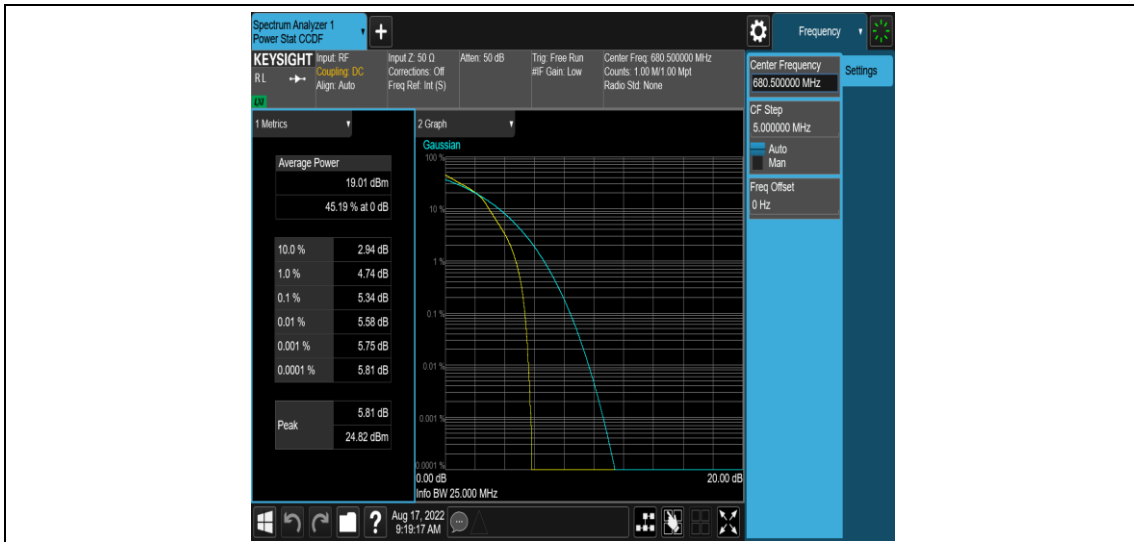

Test Graphs

Band71-5MHz-QPSK-133147-1RB#0

Band71-5MHz-QPSK-133147-25RB#0

Band71-5MHz-16QAM-133147-1RB#0

Band71-5MHz-16QAM-133147-25RB#0

Band71-5MHz-16QAM-133297-1RB#0

Band71-5MHz-16QAM-133297-25RB#0

Band71-5MHz-16QAM-133447-1RB#0