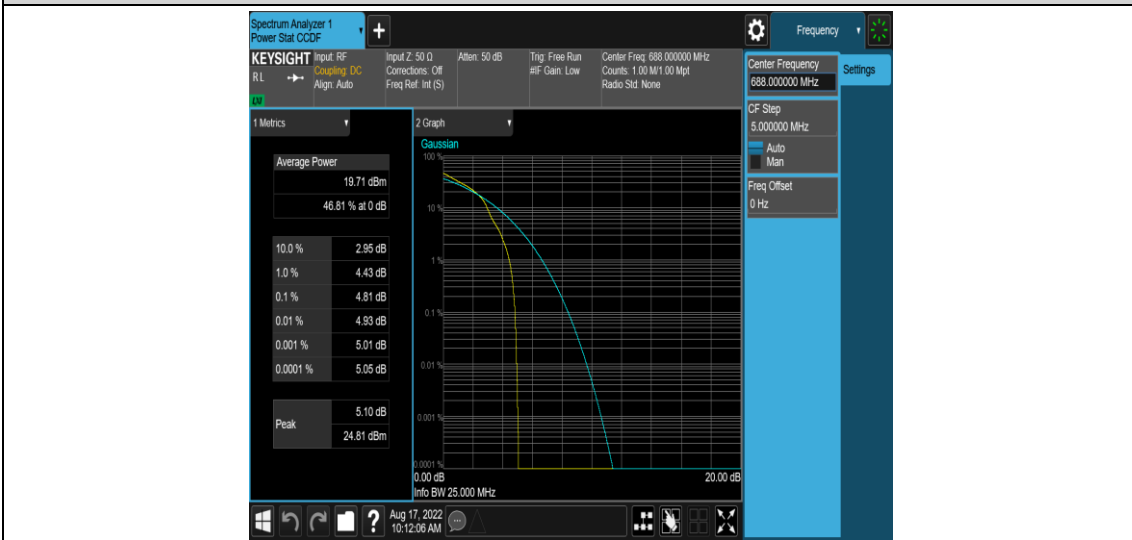

Band71-20MHz-QPSK-133322-100RB#0

Band71-20MHz-QPSK-133372-1RB#0

Band71-20MHz-QPSK-133372-100RB#0

Band71-20MHz-16QAM-133222-1RB#0

Band71-20MHz-16QAM-133222-100RB#0

Band71-20MHz-16QAM-133322-1RB#0

Band71-20MHz-16QAM-133322-100RB#0