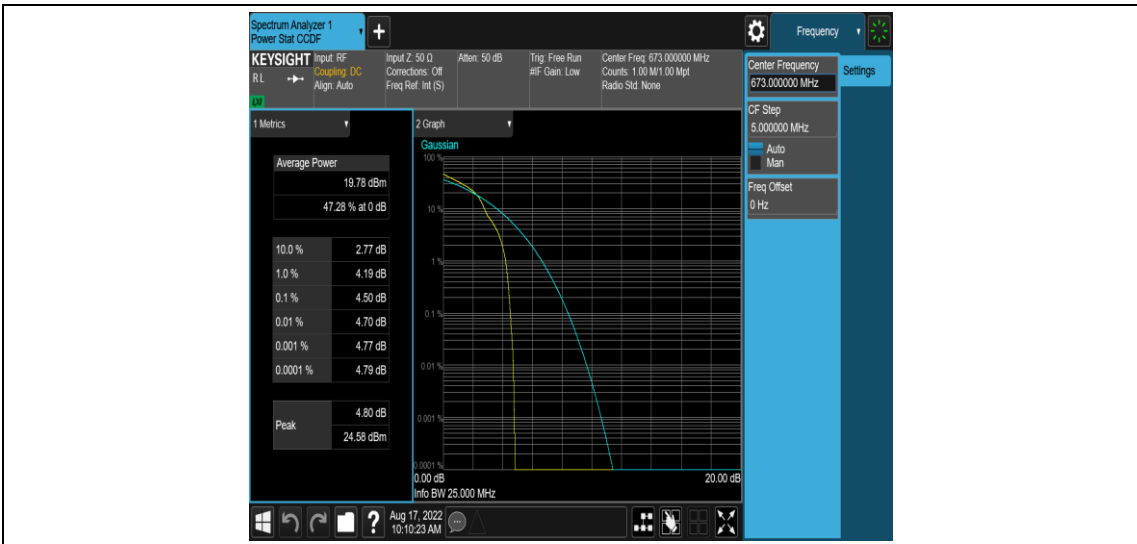

Band71-20MHz-16QAM-133222-1RB#0