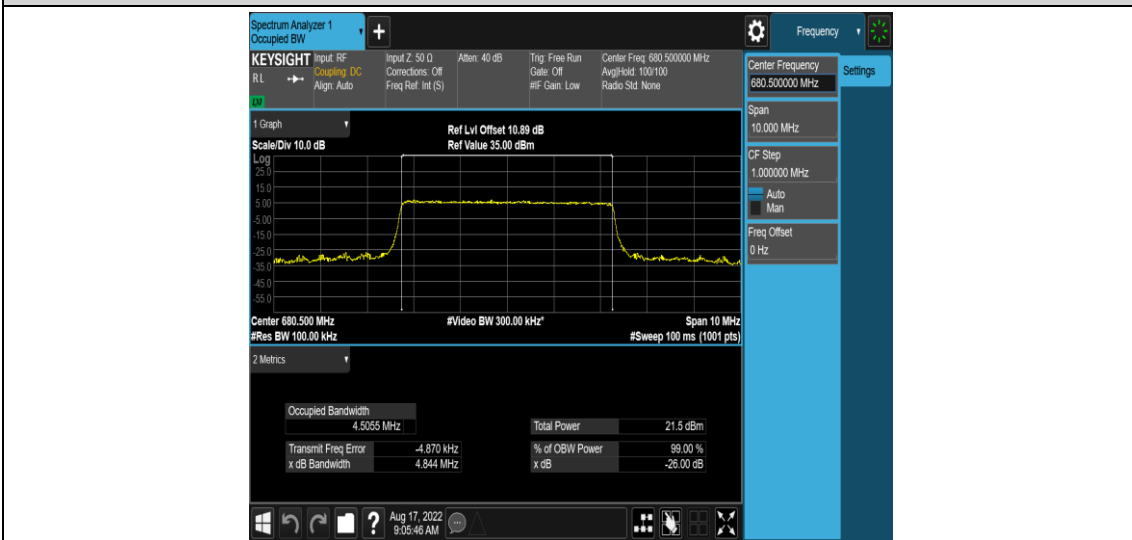

Test Graphs

Band71-5MHz-QPSK-133147-25RB#0

Band71-5MHz-QPSK-133297-25RB#0

Band71-5MHz-QPSK-133447-25RB#0

Band71-5MHz-16QAM-133147-25RB#0

Band71-5MHz-16QAM-133297-25RB#0

Band71-5MHz-16QAM-133447-25RB#0

Band71-10MHz-QPSK-133172-50RB#0