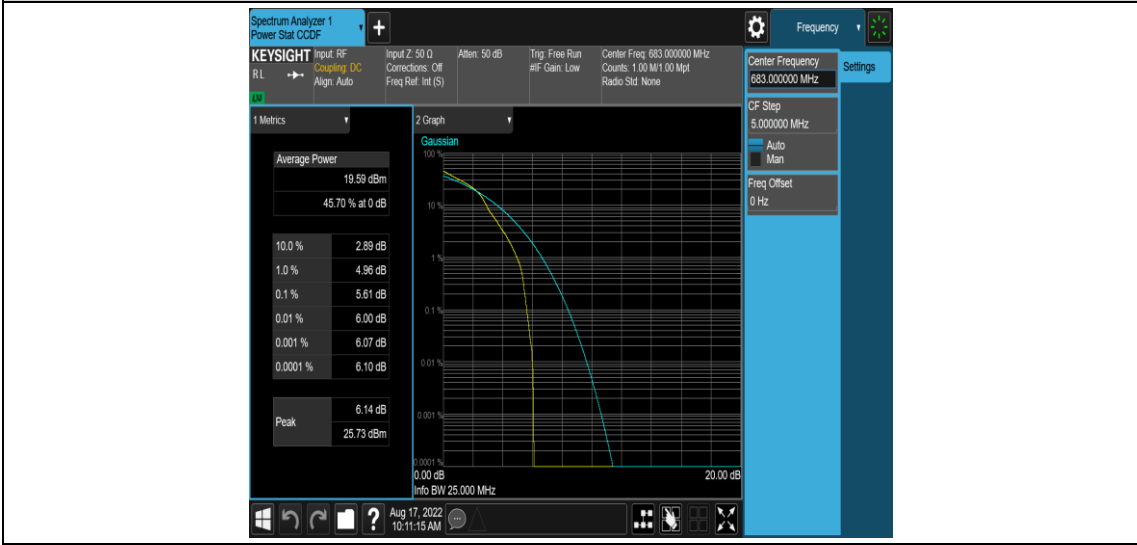

Band71-20MHz-QPSK-133322-100RB#0

Band71-20MHz-QPSK-133372-1RB#0

Band71-20MHz-QPSK-133372-100RB#0

Band71-20MHz-16QAM-133222-1RB#0

Band71-20MHz-16QAM-133222-100RB#0

Band71-20MHz-16QAM-133322-1RB#0

Band71-20MHz-16QAM-133322-100RB#0