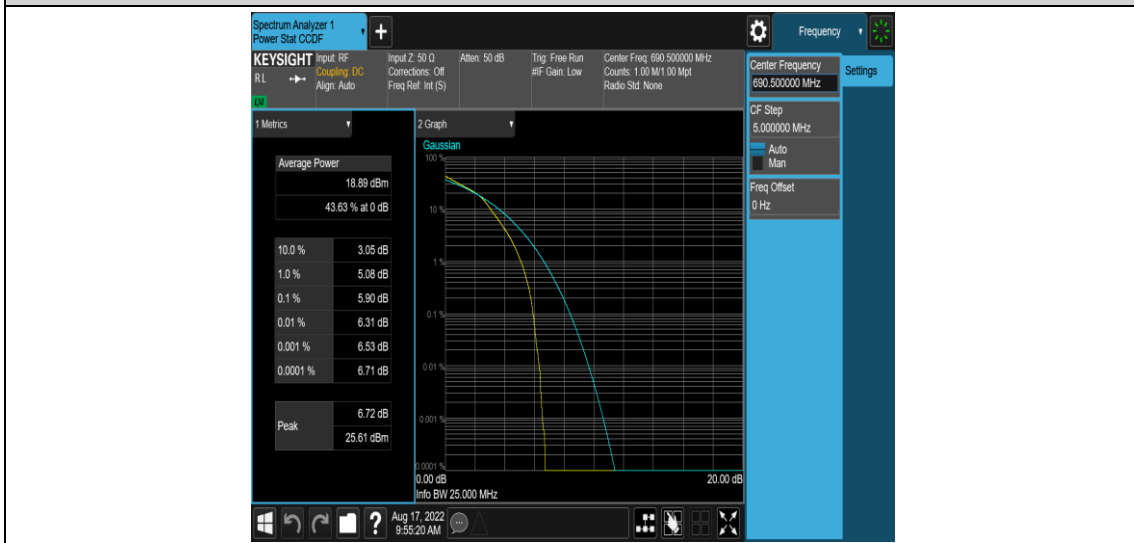

Band71-15MHz-16QAM-133397-75RB#0