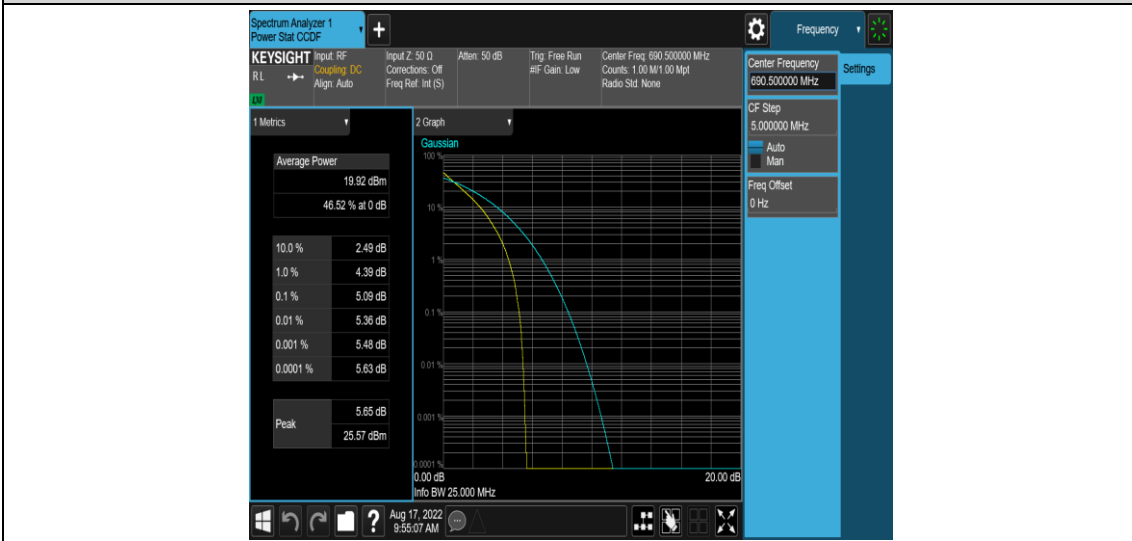

Band71-15MHz-QPSK-133197-75RB#0

Band71-15MHz-QPSK-133297-1RB#0

Band71-15MHz-QPSK-133297-75RB#0

Band71-15MHz-QPSK-133397-1RB#0

Band71-15MHz-QPSK-133397-75RB#0

Band71-15MHz-16QAM-133197-1RB#0

Band71-15MHz-16QAM-133197-75RB#0