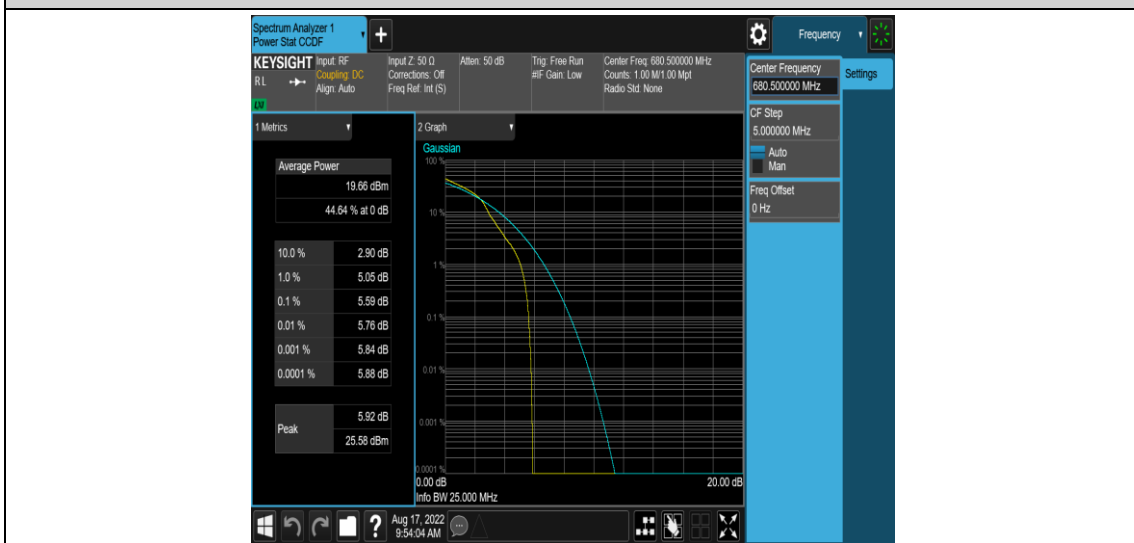

Band71-15MHz-QPSK-133197-75RB#0

Band71-15MHz-QPSK-133297-1RB#0

Band71-15MHz-QPSK-133297-75RB#0

Band71-15MHz-QPSK-133397-1RB#0

Band71-15MHz-QPSK-133397-75RB#0

Band71-15MHz-16QAM-133197-1RB#0

Band71-15MHz-16QAM-133197-75RB#0