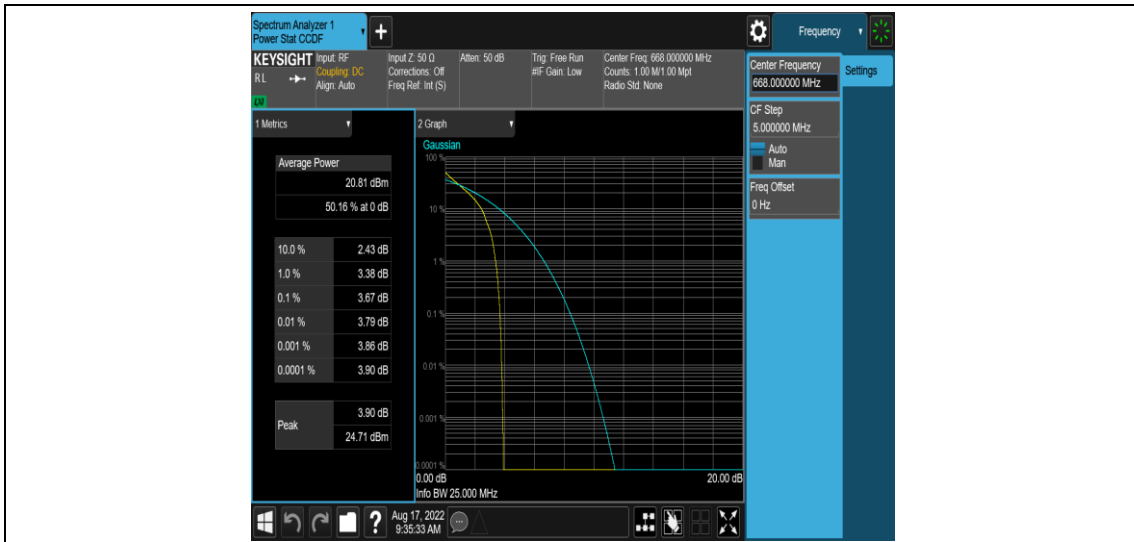

Band71-10MHz-QPSK-133172-1RB#0