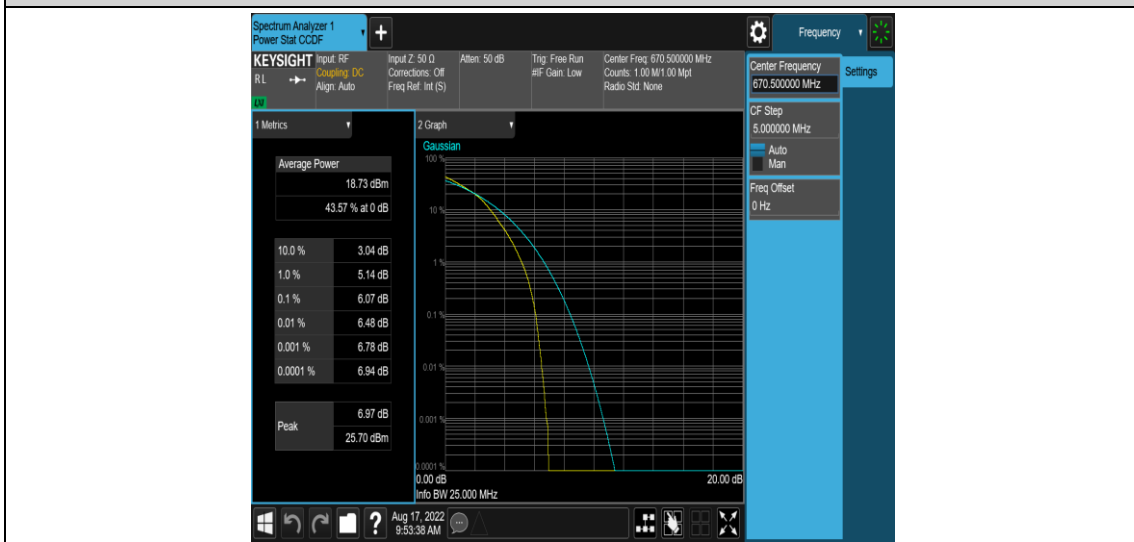

Band71-15MHz-QPSK-133197-75RB#0

Band71-15MHz-QPSK-133297-1RB#0

Band71-15MHz-QPSK-133297-75RB#0

Band71-15MHz-QPSK-133397-1RB#0

Band71-15MHz-QPSK-133397-75RB#0

Band71-15MHz-16QAM-133197-1RB#0

Band71-15MHz-16QAM-133197-75RB#0