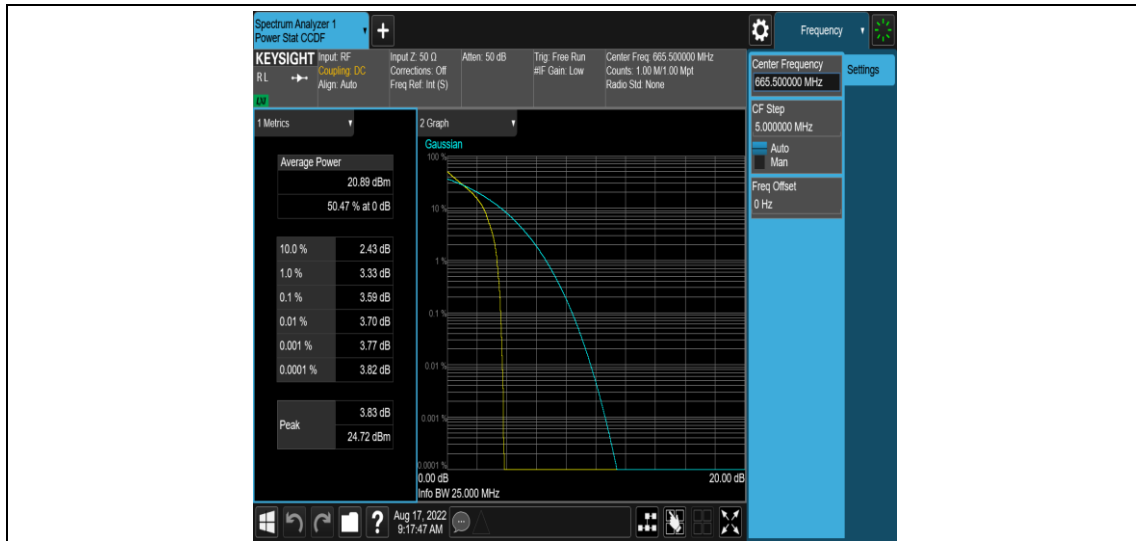

Test Graphs

Band71-5MHz-QPSK-133147-1RB#0