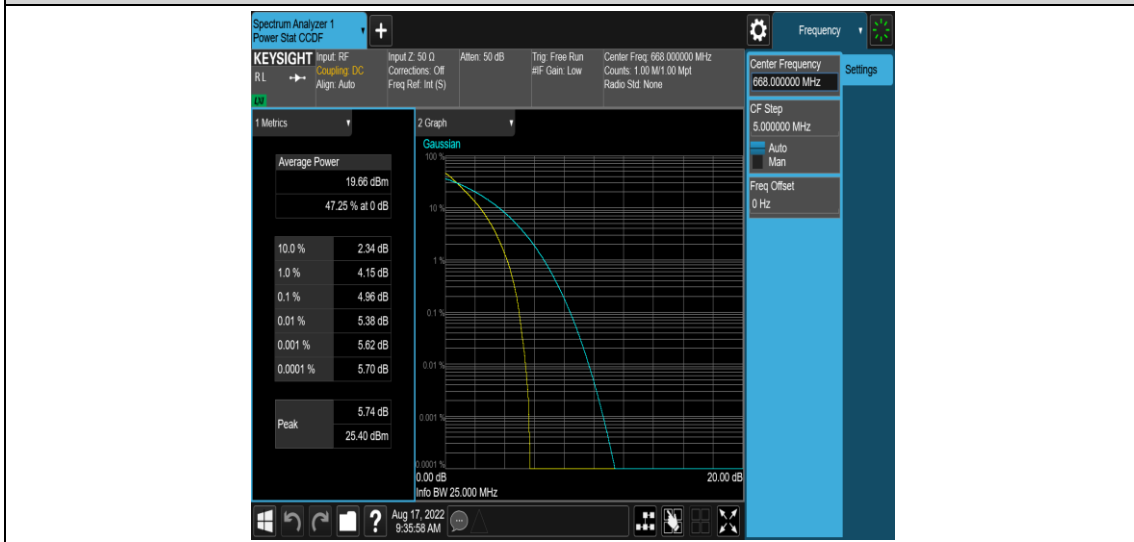

Band71-10MHz-QPSK-133172-50RB#0