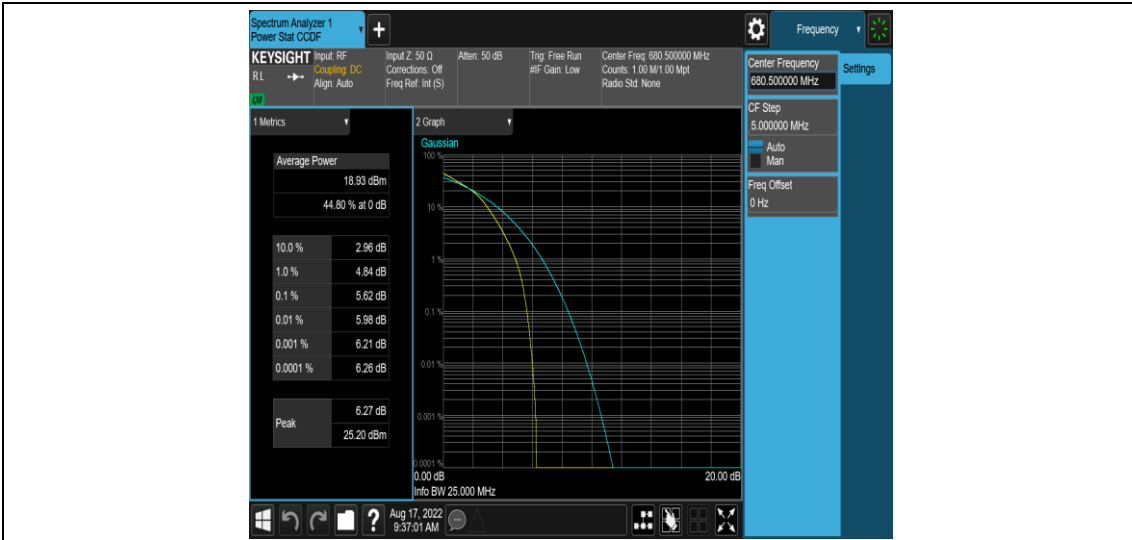

Band71-10MHz-16QAM-133297-50RB#0