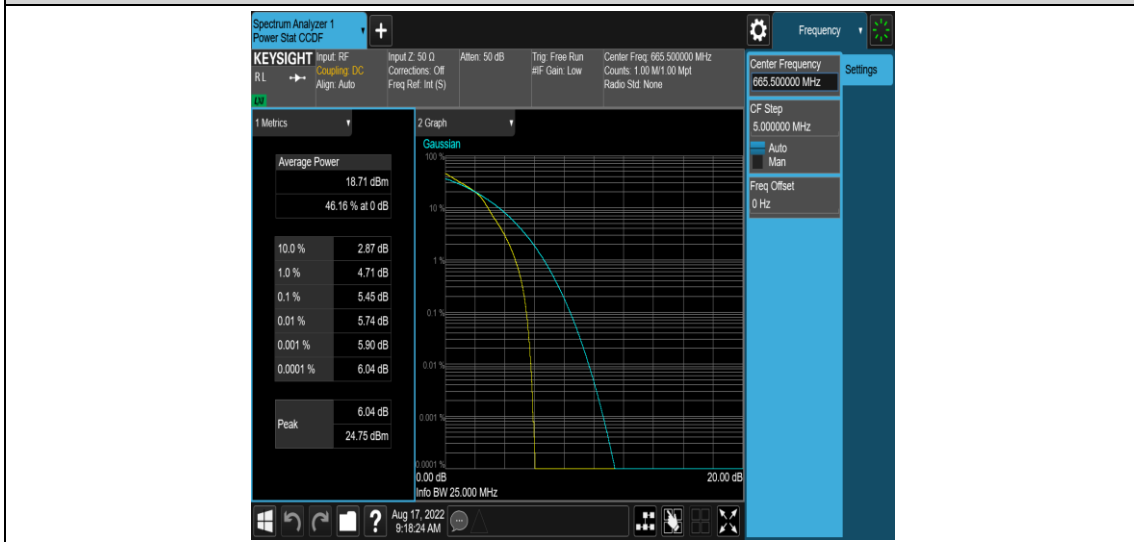

Test Graphs

Band71-5MHz-QPSK-133147-1RB#0

Band71-5MHz-QPSK-133147-25RB#0

Band71-5MHz-16QAM-133147-1RB#0

Band71-5MHz-16QAM-133147-25RB#0

Band71-5MHz-16QAM-133297-1RB#0

Band71-5MHz-16QAM-133297-25RB#0

Band71-5MHz-16QAM-133447-1RB#0