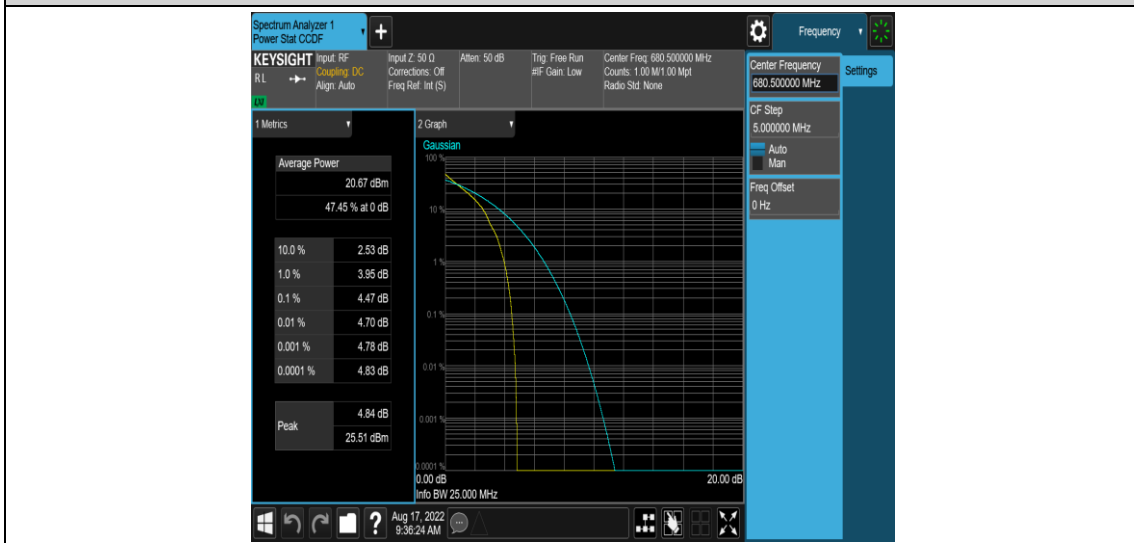

Band71-10MHz-QPSK-133297-1RB#0