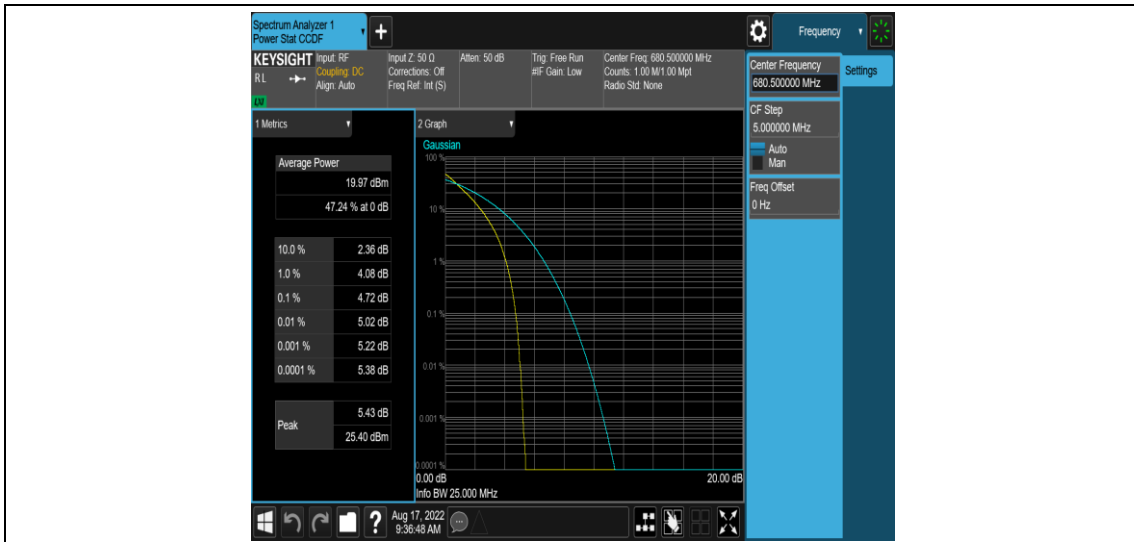

Band71-5MHz-16QAM-133447-25RB#0

Band71-10MHz-QPSK-133172-1RB#0

Band71-10MHz-QPSK-133172-50RB#0

Band71-10MHz-QPSK-133297-1RB#0

Band71-10MHz-QPSK-133297-50RB#0

Band71-10MHz-QPSK-133422-1RB#0

Band71-10MHz-QPSK-133422-50RB#0