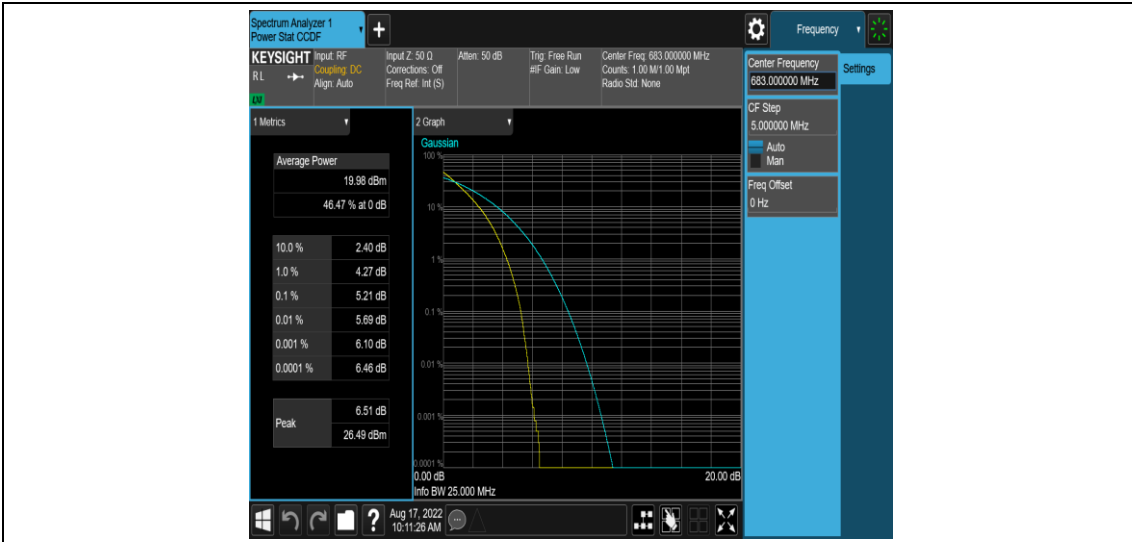

Band71-15MHz-16QAM-133297-1RB#0

Band71-15MHz-16QAM-133297-75RB#0

Band71-15MHz-16QAM-133397-1RB#0

Band71-15MHz-16QAM-133397-75RB#0

Band71-20MHz-QPSK-133222-1RB#0

Band71-20MHz-QPSK-133222-100RB#0

Band71-20MHz-QPSK-133322-1RB#0