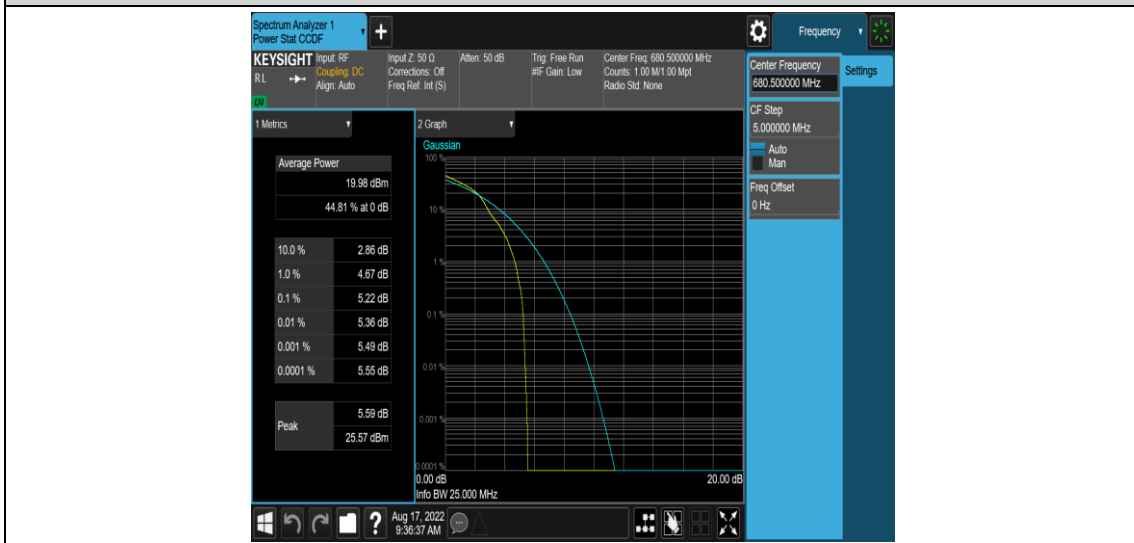

Band71-10MHz-16QAM-133297-1RB#0