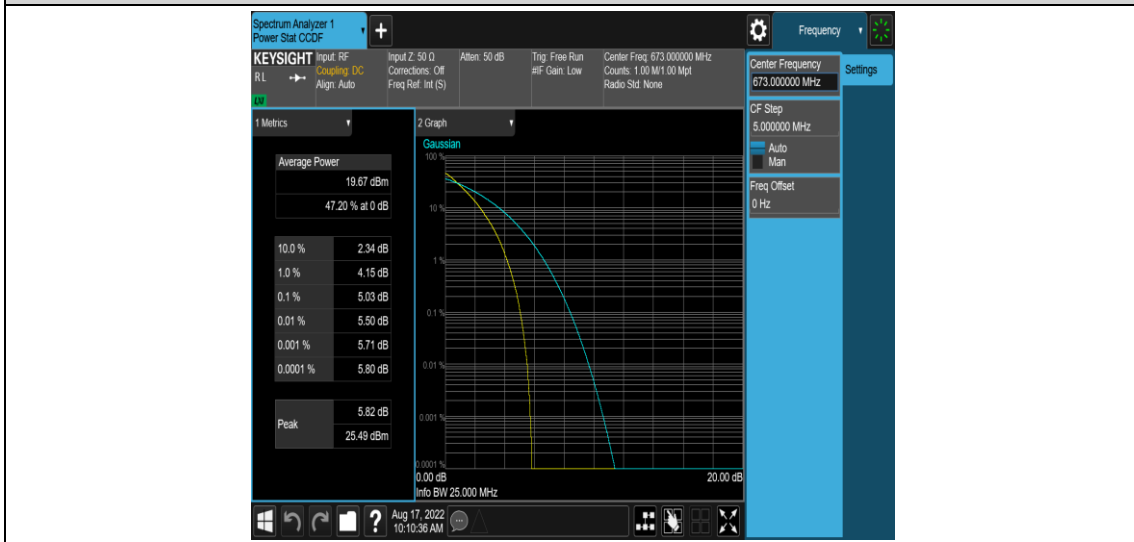

Band71-15MHz-16QAM-133297-1RB#0

Band71-15MHz-16QAM-133297-75RB#0

Band71-15MHz-16QAM-133397-1RB#0

Band71-15MHz-16QAM-133397-75RB#0

Band71-20MHz-QPSK-133222-1RB#0

Band71-20MHz-QPSK-133222-100RB#0

Band71-20MHz-QPSK-133322-1RB#0