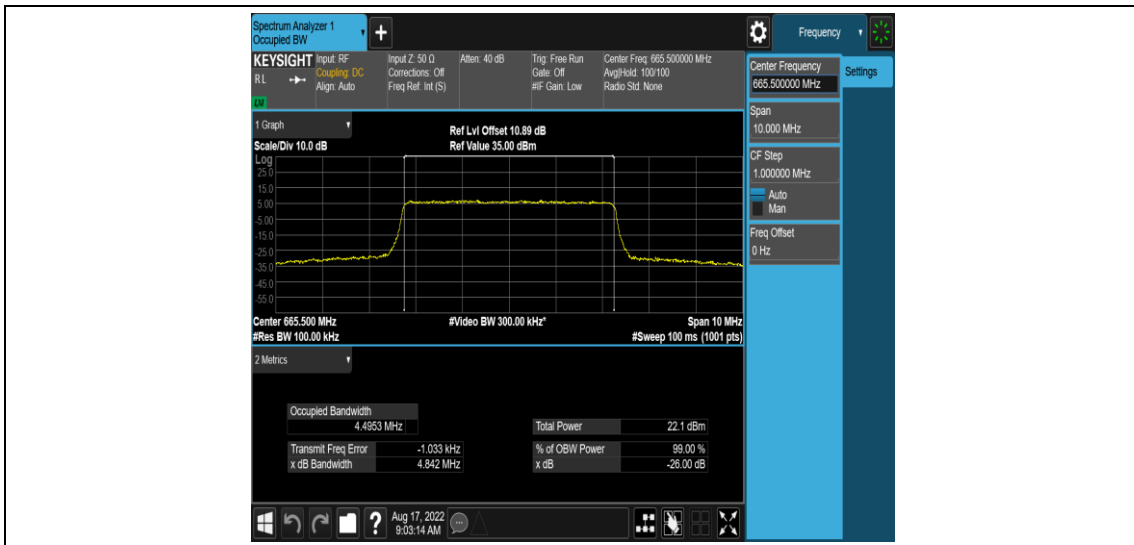

Test Graphs

Band71-5MHz-QPSK-133147-25RB#0