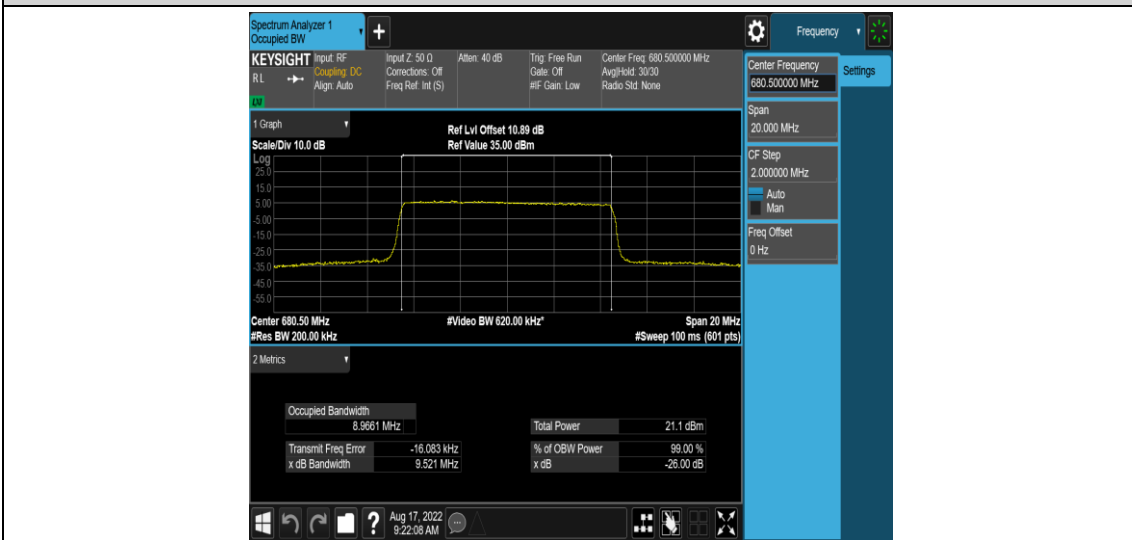

Test Graphs

Band71-5MHz-QPSK-133147-25RB#0

Band71-5MHz-QPSK-133297-25RB#0

Band71-5MHz-QPSK-133447-25RB#0

Band71-5MHz-16QAM-133147-25RB#0

Band71-5MHz-16QAM-133297-25RB#0

Band71-5MHz-16QAM-133447-25RB#0

Band71-10MHz-QPSK-133172-50RB#0