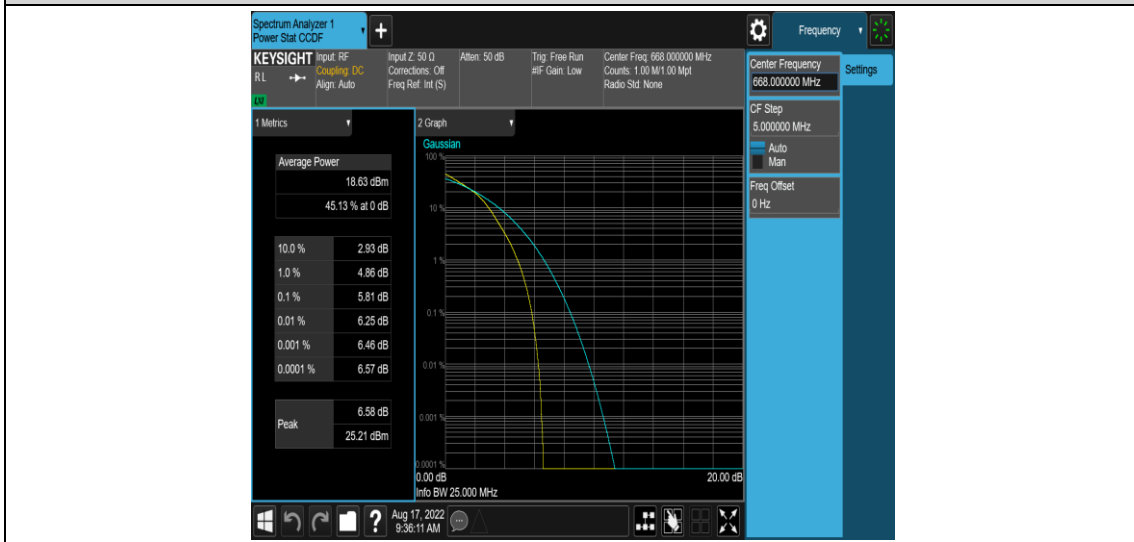

Band71-10MHz-16QAM-133172-50RB#0