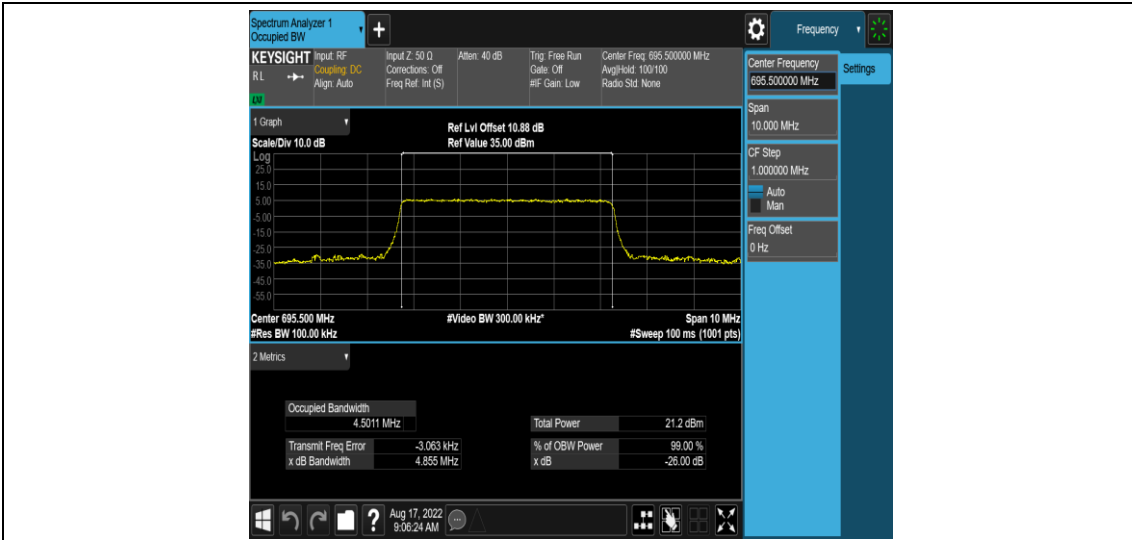

Test Graphs

Band71-5MHz-QPSK-133147-25RB#0

Band71-5MHz-QPSK-133297-25RB#0

Band71-5MHz-QPSK-133447-25RB#0

Band71-5MHz-16QAM-133147-25RB#0

Band71-5MHz-16QAM-133297-25RB#0

Band71-5MHz-16QAM-133447-25RB#0

Band71-10MHz-QPSK-133172-50RB#0