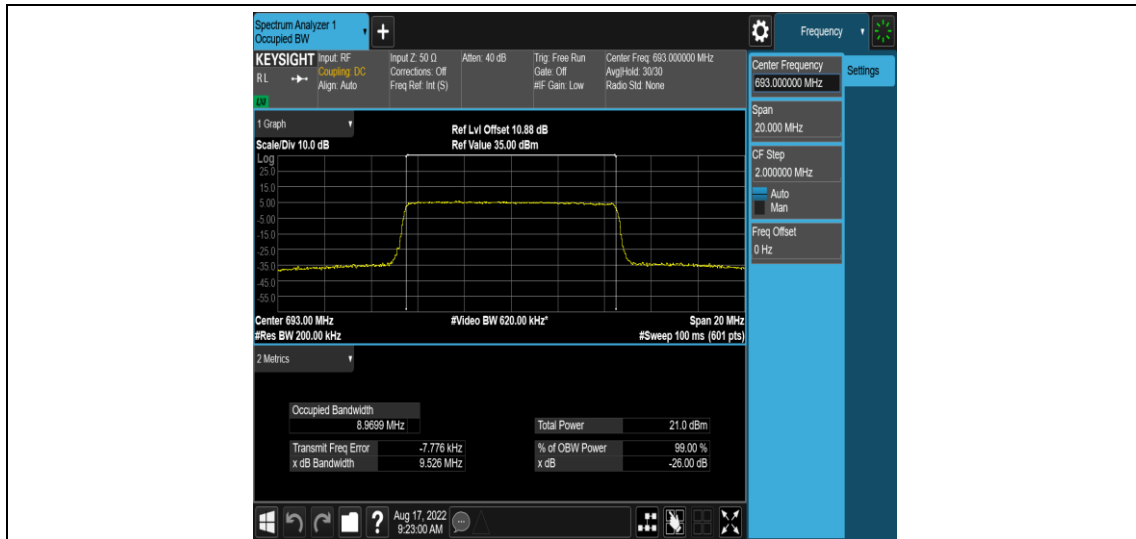

Band71-10MHz-QPSK-133422-50RB#0