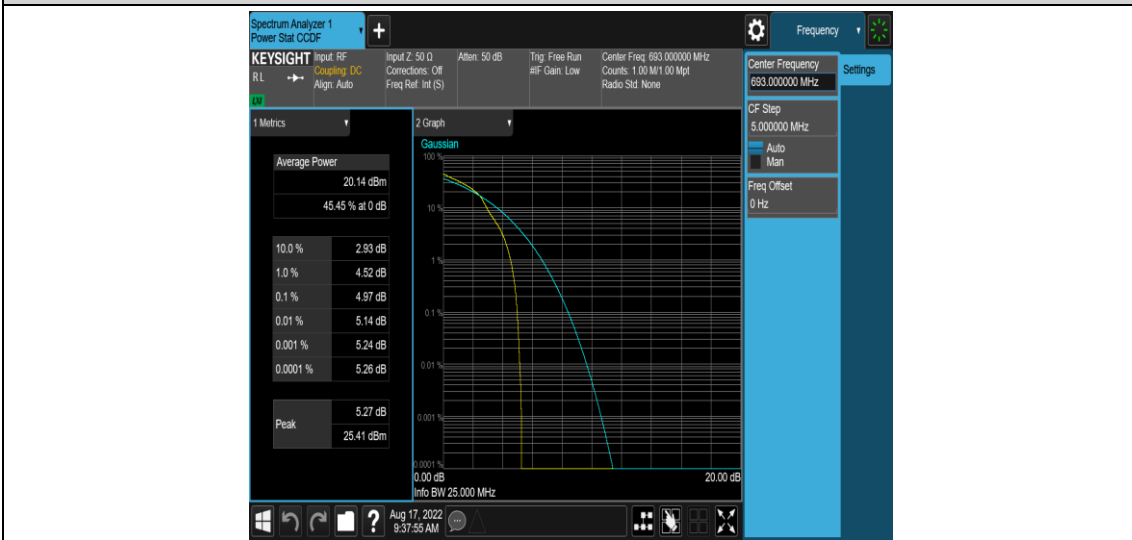

Band71-10MHz-16QAM-133172-1RB#0

Band71-10MHz-16QAM-133172-50RB#0

Band71-10MHz-16QAM-133297-1RB#0

Band71-10MHz-16QAM-133297-50RB#0

Band71-10MHz-16QAM-133422-1RB#0

Band71-10MHz-16QAM-133422-50RB#0

Band71-15MHz-QPSK-133197-1RB#0