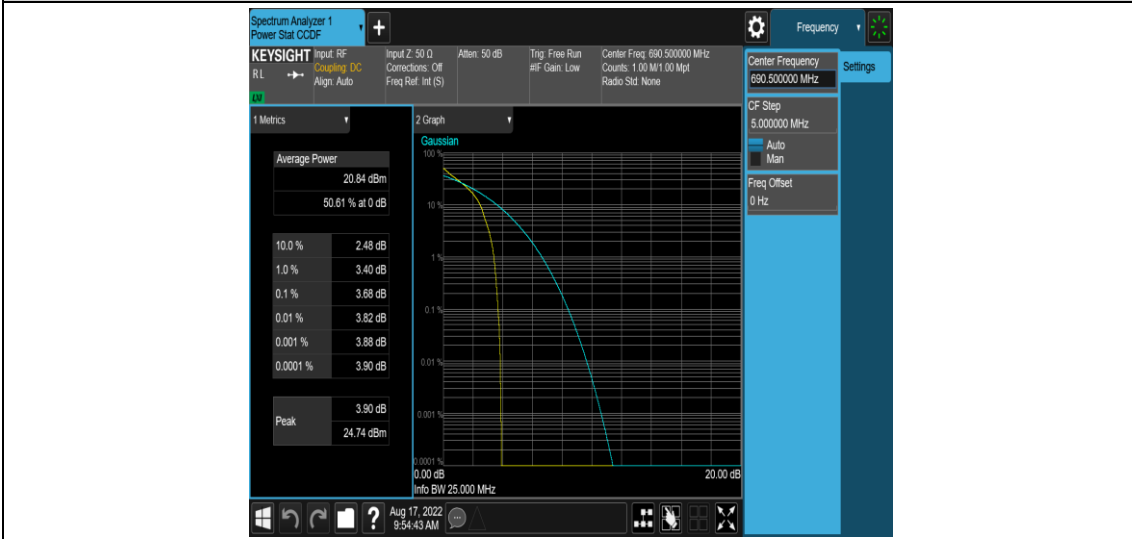

Band71-15MHz-QPSK-133397-1RB#0