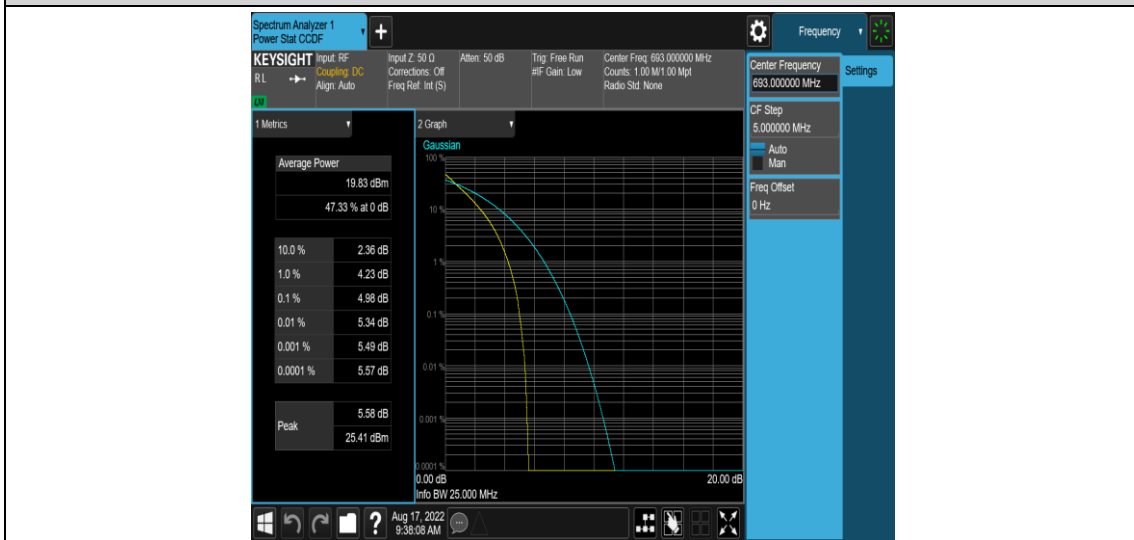

Band71-5MHz-16QAM-133447-25RB#0

Band71-10MHz-QPSK-133172-1RB#0

Band71-10MHz-QPSK-133172-50RB#0

Band71-10MHz-QPSK-133297-1RB#0

Band71-10MHz-QPSK-133297-50RB#0

Band71-10MHz-QPSK-133422-1RB#0

Band71-10MHz-QPSK-133422-50RB#0