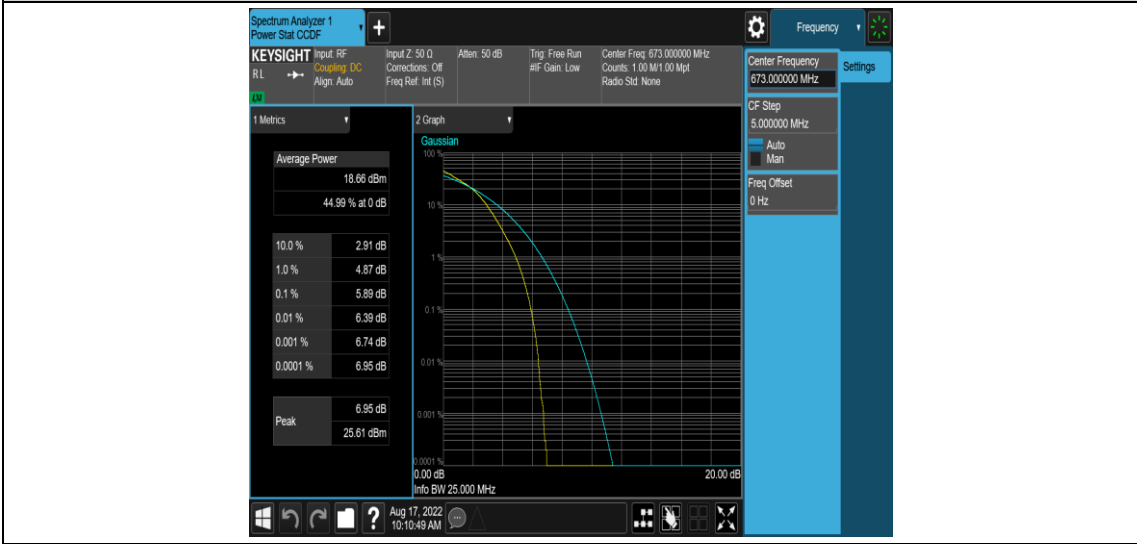

Band71-20MHz-QPSK-133322-100RB#0

Band71-20MHz-QPSK-133372-1RB#0

Band71-20MHz-QPSK-133372-100RB#0

Band71-20MHz-16QAM-133222-1RB#0

Band71-20MHz-16QAM-133222-100RB#0

Band71-20MHz-16QAM-133322-1RB#0

Band71-20MHz-16QAM-133322-100RB#0