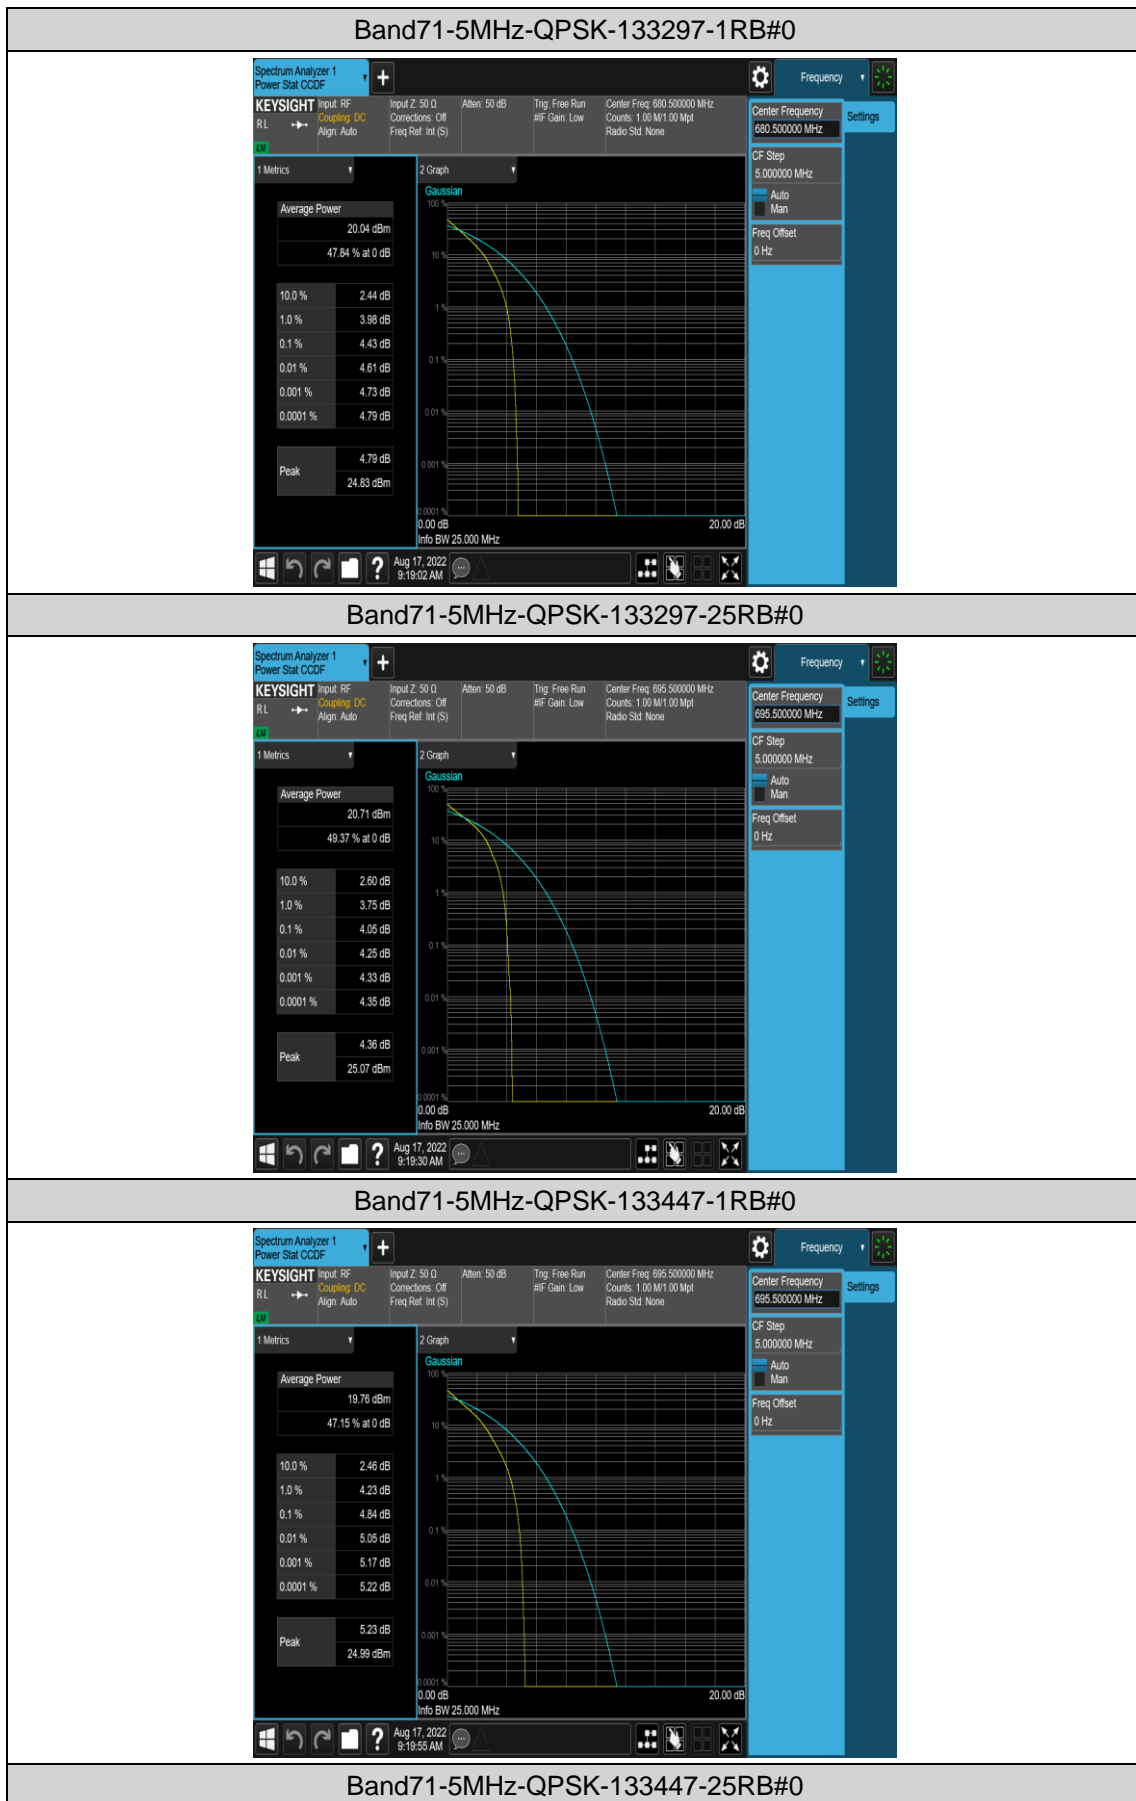

Test Graphs

Band71-5MHz-QPSK-133147-1RB#0

Band71-5MHz-QPSK-133147-25RB#0

Band71-5MHz-16QAM-133147-1RB#0

Band71-5MHz-16QAM-133147-25RB#0

Band71-5MHz-16QAM-133297-1RB#0

Band71-5MHz-16QAM-133297-25RB#0

Band71-5MHz-16QAM-133447-1RB#0