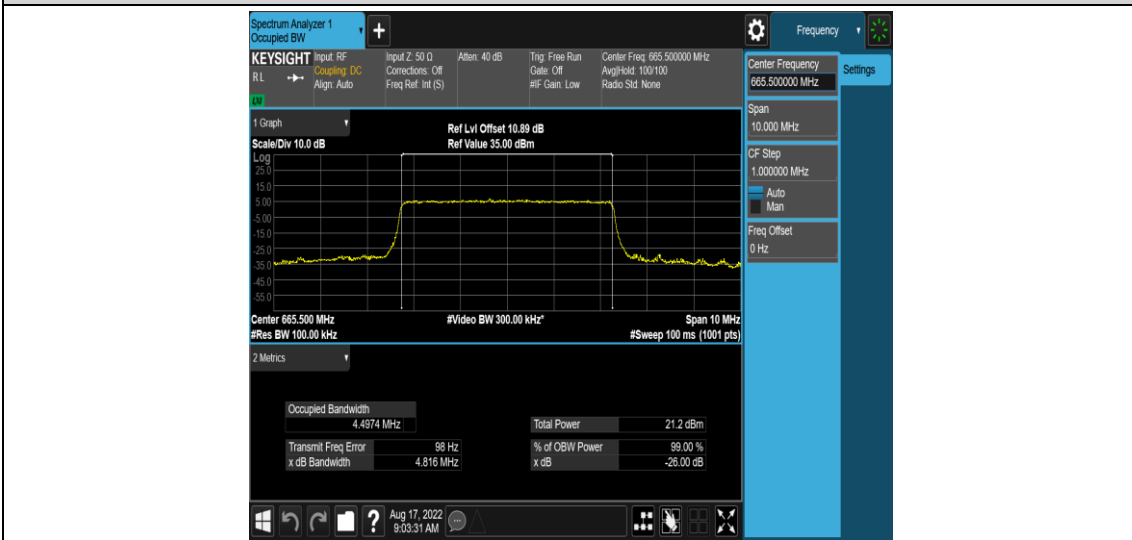

Test Graphs

Band71-5MHz-QPSK-133147-25RB#0

Band71-5MHz-QPSK-133297-25RB#0

Band71-5MHz-QPSK-133447-25RB#0

Band71-5MHz-16QAM-133147-25RB#0

Band71-5MHz-16QAM-133297-25RB#0

Band71-5MHz-16QAM-133447-25RB#0

Band71-10MHz-QPSK-133172-50RB#0