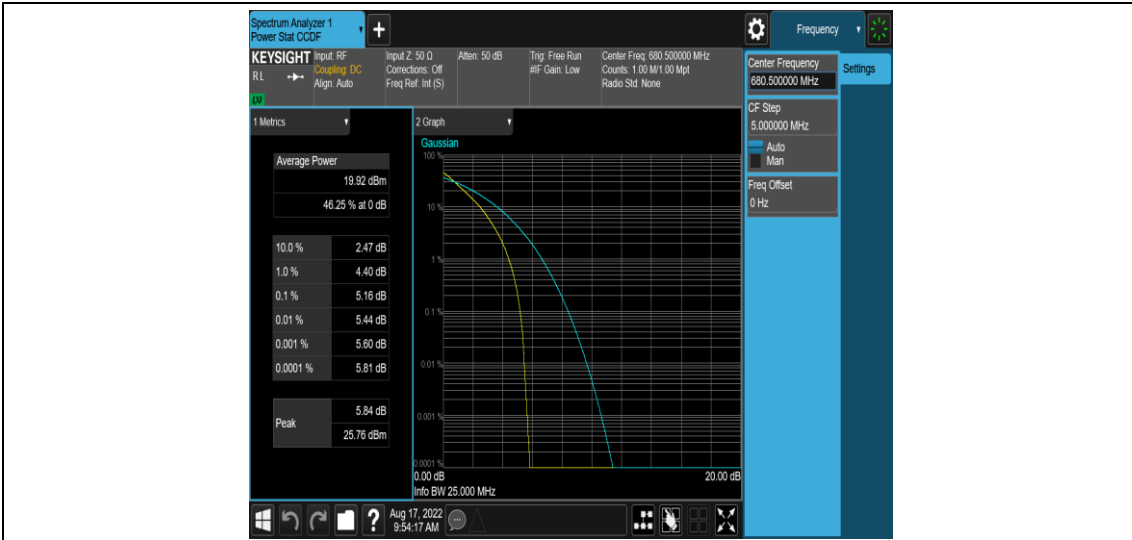

Band71-15MHz-QPSK-133297-75RB#0