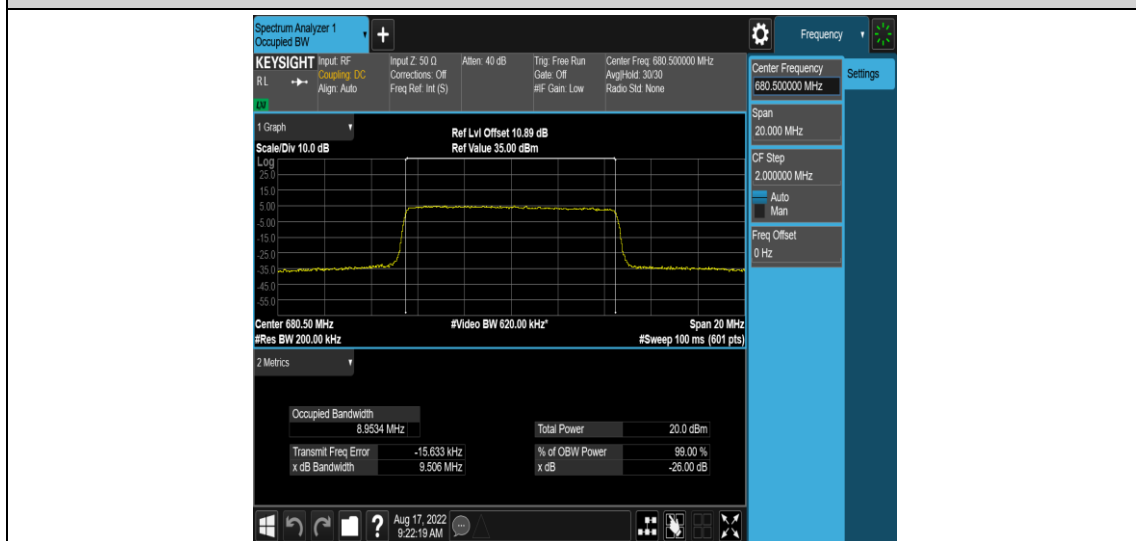

Band71-10MHz-16QAM-133297-50RB#0