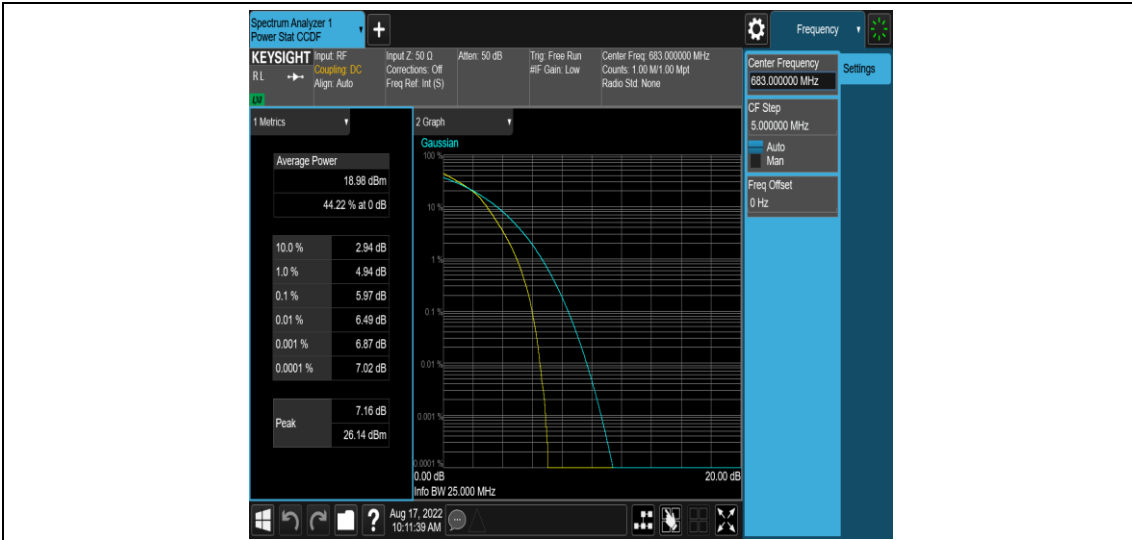

Band71-20MHz-QPSK-133322-100RB#0

Band71-20MHz-QPSK-133372-1RB#0

Band71-20MHz-QPSK-133372-100RB#0

Band71-20MHz-16QAM-133222-1RB#0

Band71-20MHz-16QAM-133222-100RB#0

Band71-20MHz-16QAM-133322-1RB#0

Band71-20MHz-16QAM-133322-100RB#0