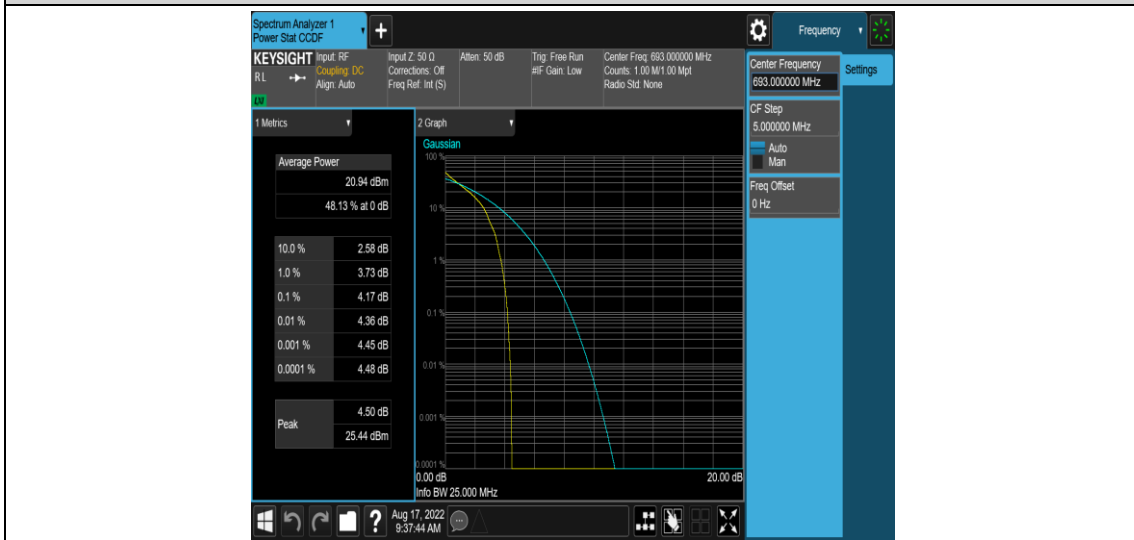

Band71-5MHz-16QAM-133447-25RB#0

Band71-10MHz-QPSK-133172-1RB#0

Band71-10MHz-QPSK-133172-50RB#0

Band71-10MHz-QPSK-133297-1RB#0

Band71-10MHz-QPSK-133297-50RB#0

Band71-10MHz-QPSK-133422-1RB#0

Band71-10MHz-QPSK-133422-50RB#0