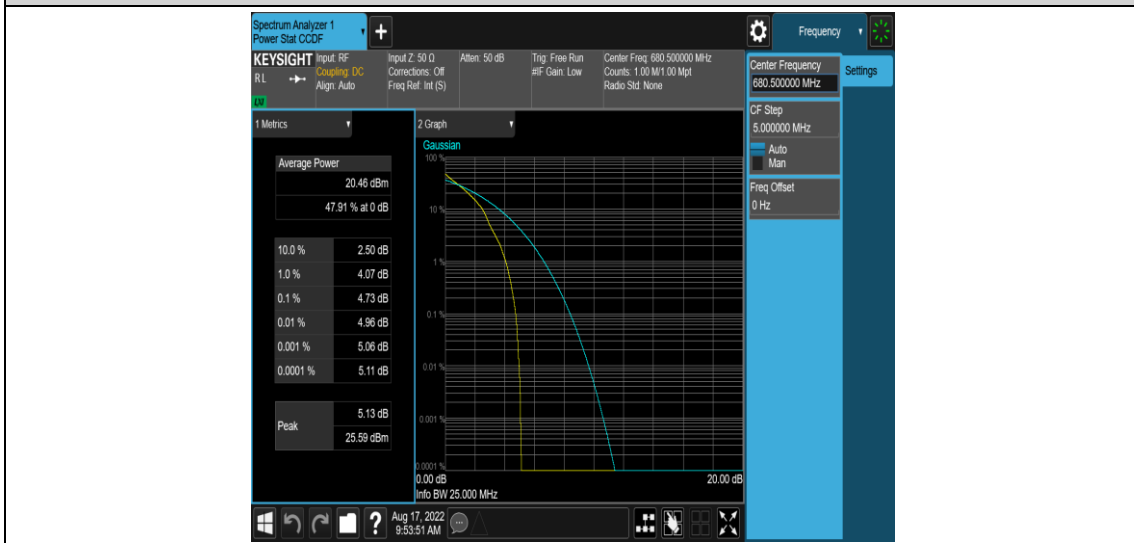

Band71-15MHz-QPSK-133297-1RB#0