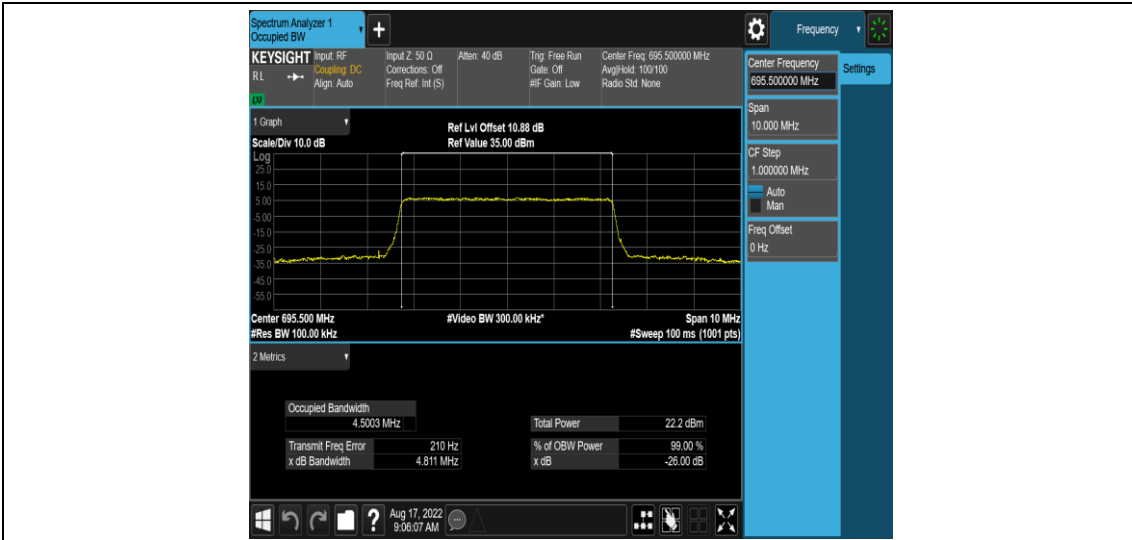

Band71-5MHz-QPSK-133447-25RB#0