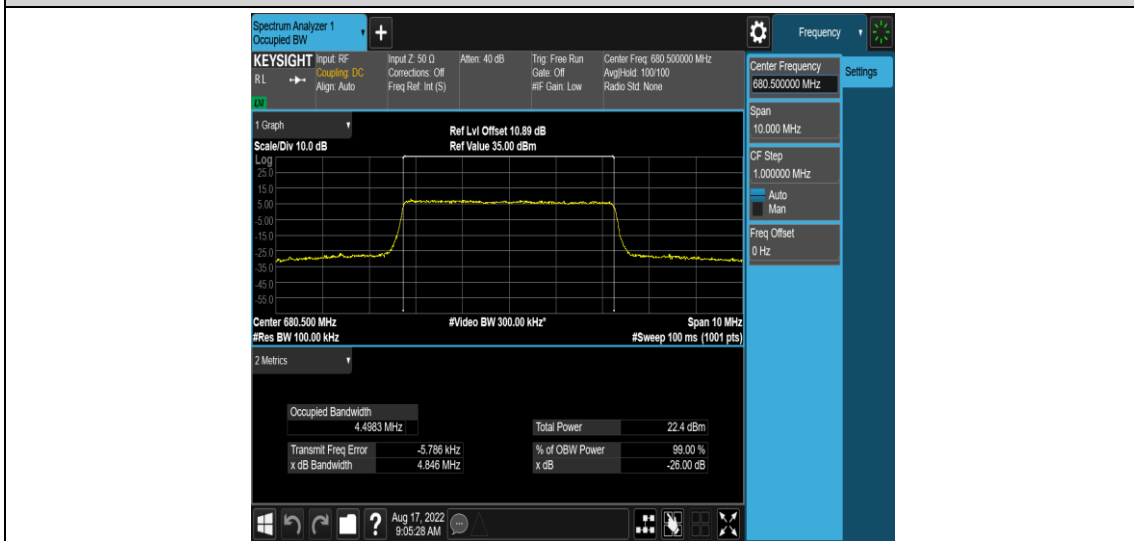

Band71-5MHz-QPSK-133297-25RB#0