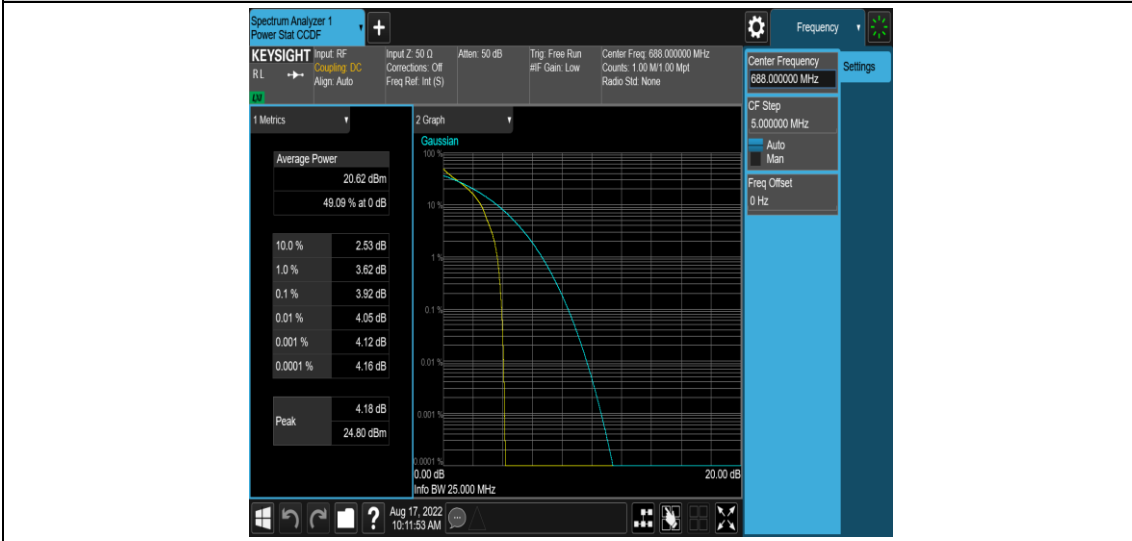

Band71-20MHz-QPSK-133372-1RB#0