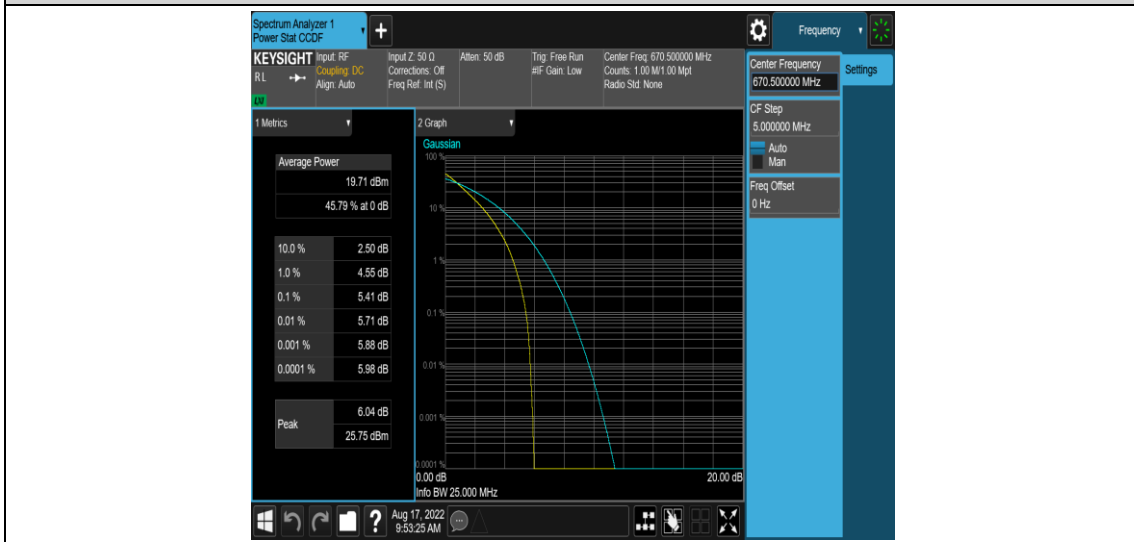

Band71-10MHz-16QAM-133172-1RB#0

Band71-10MHz-16QAM-133172-50RB#0

Band71-10MHz-16QAM-133297-1RB#0

Band71-10MHz-16QAM-133297-50RB#0

Band71-10MHz-16QAM-133422-1RB#0

Band71-10MHz-16QAM-133422-50RB#0

Band71-15MHz-QPSK-133197-1RB#0