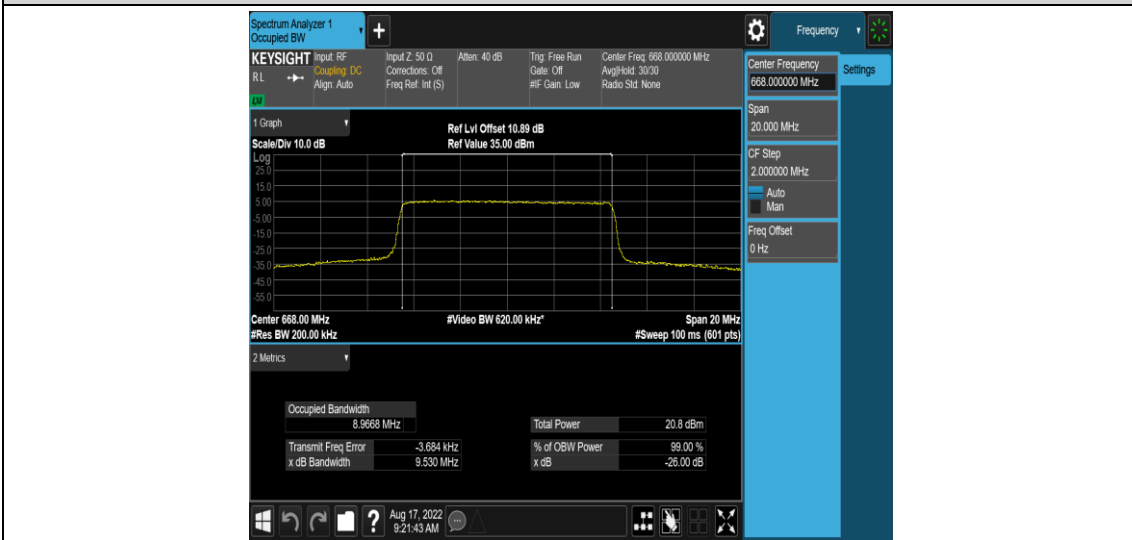

Test Graphs

Band71-5MHz-QPSK-133147-25RB#0

Band71-5MHz-QPSK-133297-25RB#0

Band71-5MHz-QPSK-133447-25RB#0

Band71-5MHz-16QAM-133147-25RB#0

Band71-5MHz-16QAM-133297-25RB#0

Band71-5MHz-16QAM-133447-25RB#0

Band71-10MHz-QPSK-133172-50RB#0