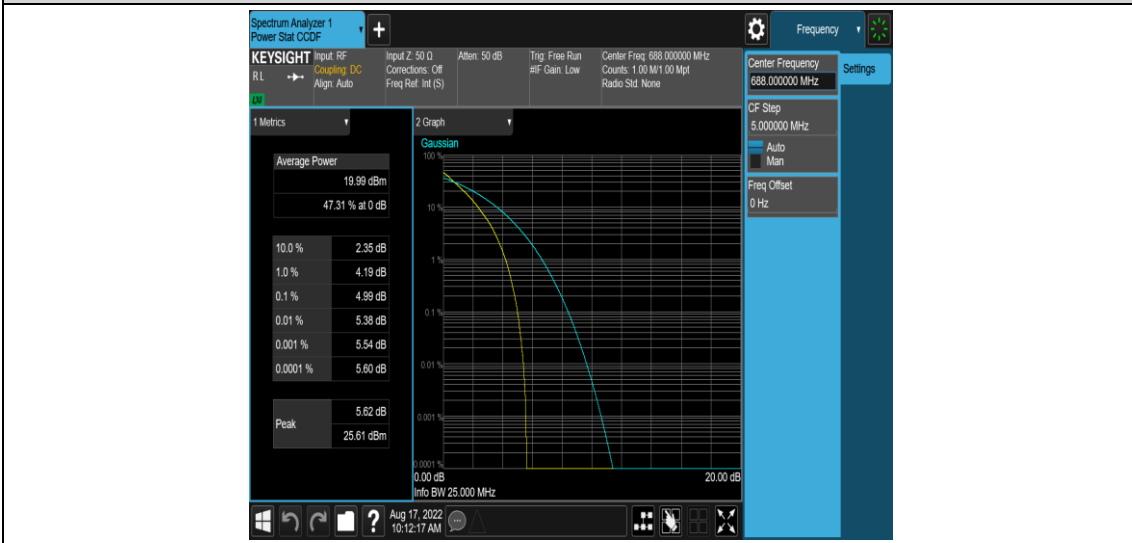

Band71-20MHz-QPSK-133372-100RB#0