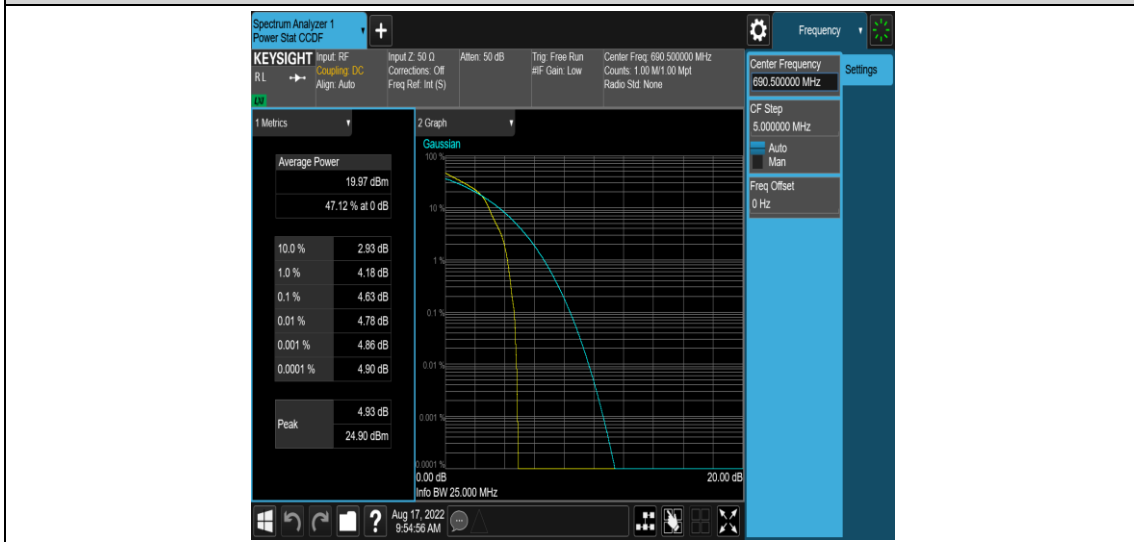

Band71-15MHz-16QAM-133397-1RB#0