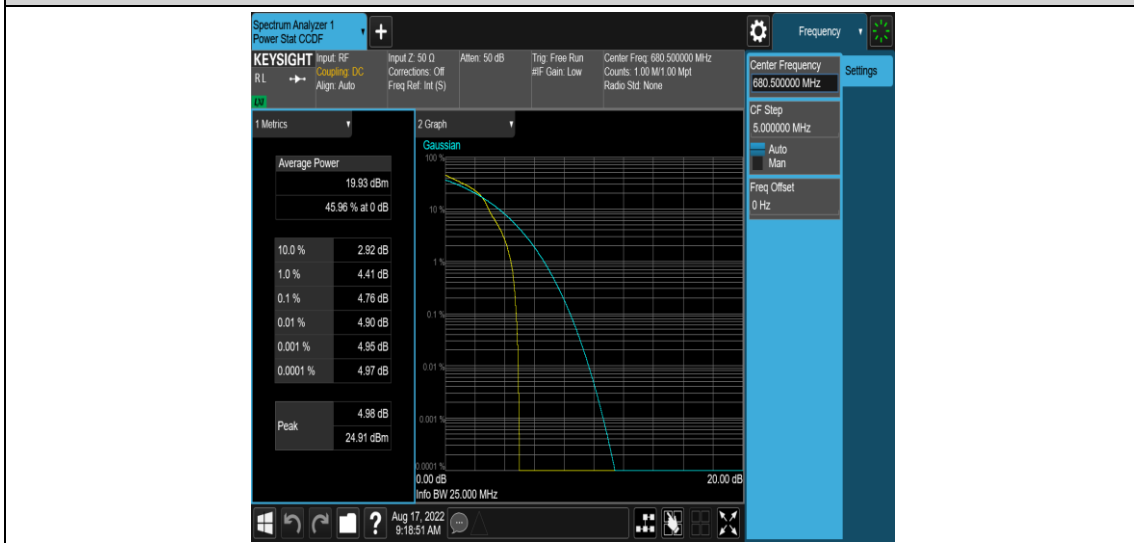

Test Graphs

Band71-5MHz-QPSK-133147-1RB#0

Band71-5MHz-QPSK-133147-25RB#0

Band71-5MHz-16QAM-133147-1RB#0

Band71-5MHz-16QAM-133147-25RB#0

Band71-5MHz-16QAM-133297-1RB#0

Band71-5MHz-16QAM-133297-25RB#0

Band71-5MHz-16QAM-133447-1RB#0