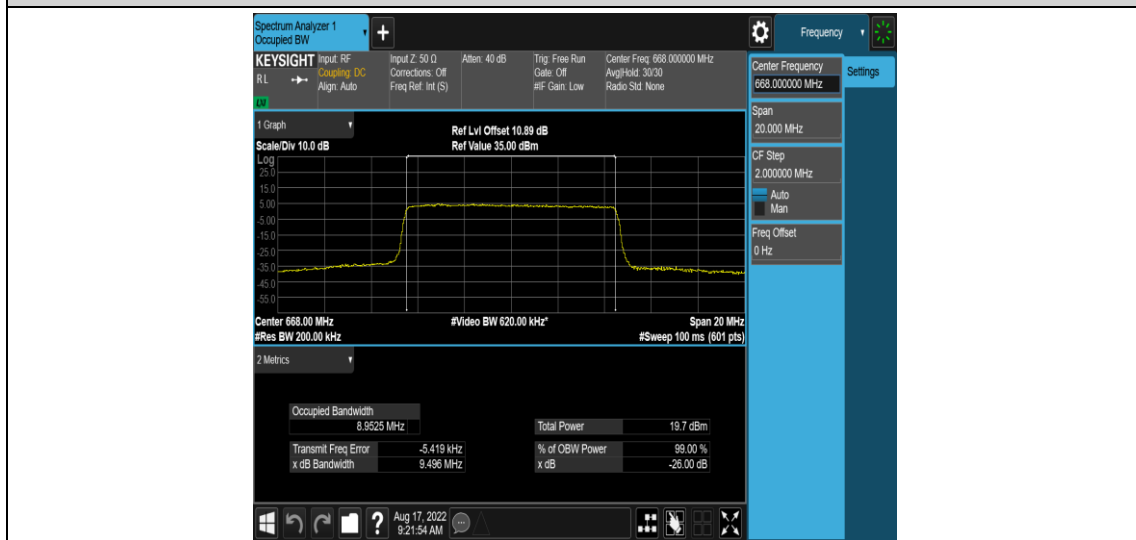

Band71-10MHz-16QAM-133172-50RB#0